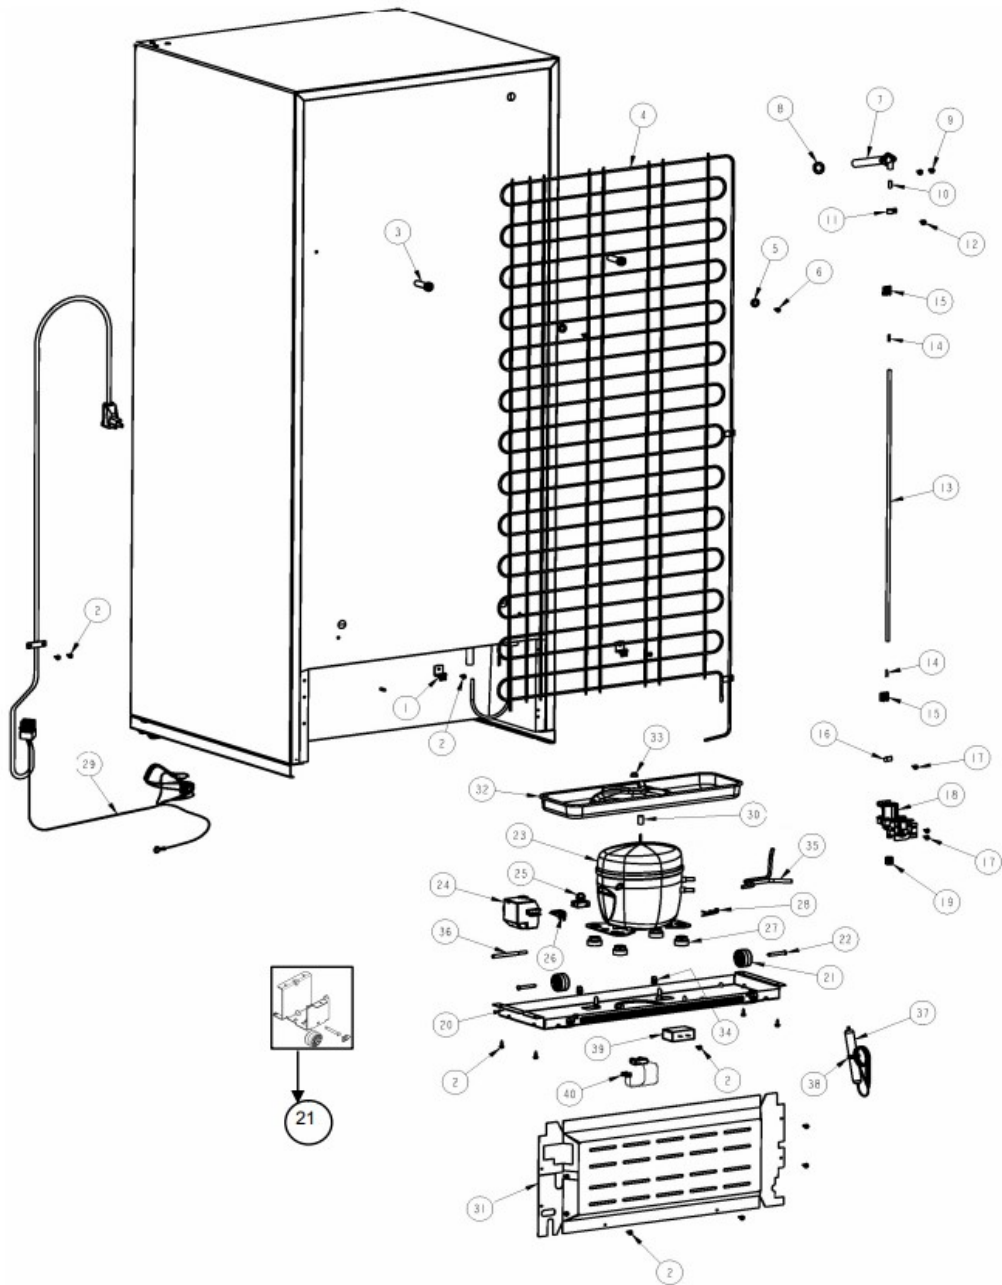

Refrigerador Whirlpool WRT18YBDA00

Refrigerador Whirlpool WRT18YBDA00

No. Ilus.	DESCRIPCIÓN	No. de Parte
1	Cubierta para bisagra	2213360D
2	Tornillo 12-24x0.685 AHW	489497
3	Bisagra superior	2261963
4	Separador bisagra superior	2221885
5	Vista para esquina gabinete	2166003D
6	Arandela plana	489341
7	Separador bisagra central	2166043
8	Bisagra central	2166086
9	Tornillo 12-24x0.700 AHW	489497
10	Arandela 7/64 Nylon	487802
11	Bisagra inferior	2221927
12	Arandela 7/64 Nylon	487802
13	Tornillo 12-24x0.685 AHW	489497
14	Separador bisagra inferior	2201567
15	Tapón para agujero de bisagra (Gabinete)	941839
16	Tapón para tornillo parte intermedia (Gabinete)	2261848D
17	Base ensamble	2264956D
18	Ruedas de ajuste ensamble	2264963
19	Zoclo	2319506D

Refrigerador Whirlpool WRT18YBDA00

Refrigerador Whirlpool WRT18YBDA00

No. Ilus.	DESCRIPCIÓN	No. de Parte
1	Clip condensador	2172892
2	Tornillo 8-18x0.600	489442
3	Separador de condensador	2258452
4	Condensador	2252731
5	Arandela plana	VS611
6	Tornillo8-18x3.000	8533892
7	Tubo de llenado de agua	***
8	Sello empaque	***
9	Tornillo8-18x0.500	***
10	Plastic closure	***
11	Abrazadera para tubo	***
12	Tornillo8-18x0.500	***
13	Tubo de agua	***
14	Inserto para tubo de plastico	***
15	Clip tubo de llenado Ice Maker	***
16	Abrazadera para manguera	***
17	Tornillo8-18x0.500	***
18	Valvula solenoide	***
19	Tuerca de compresion	***
20	Soporte compresor	2221886
21	Rodillo trasero ensamble	2265358
22	Perno para rodillo	***
23	Compresor	2256728
24	Clip para combo device	2263628
25	Relevador/protector termico	2225930
26	Protector termico	***
27	Amortiguador para compresor	2222084
28	Chaveta	24364001