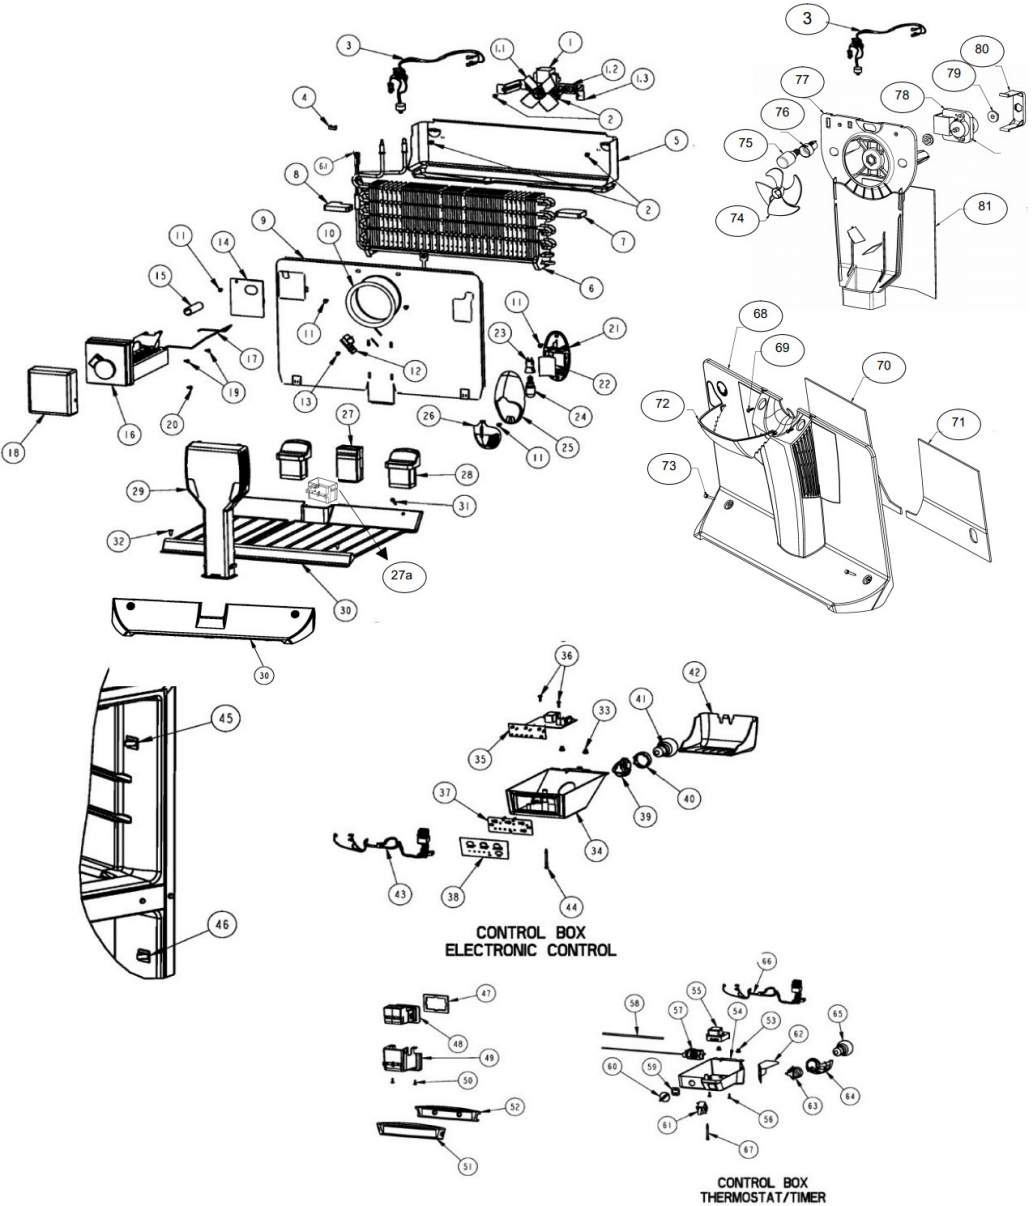

Refrigerador Whirlpool WRT18YBDA00

Refrigerador Whirlpool WRT18YBDA00

No. Ilus.	DESCRIPCIÓN	No. de Parte
1	Cajón para cubos de hielos	***
2	Charola para hielos	***
3	Ensamble parrilla congelador	2264803
ü	Sujetador charolas de hielo	***
5	Ensamble parrilla refrigerador	2265761
7	Sujetador cajon de carnes	2256601
8	Vista cajon de carnes	2265750
9	Cajón de carnes	2265814
10	Cajón para huevos	***
11	Cubierta plastica cajón legumbrero	2222031
12	Vidrio para cubierta legumbrera	2265802
13	Cuerpo control de humedad	2212446
14	Deslizador control de humedad	2176222
15	Cajon legumbrero	2256704
ü	Cajon legumbrero ensamble con control de humedad	2265813
16	Vista cajon de legumbres	2265758
17	Soporte Twist Ice	***
18	Ensamble charola de hielo twist	***
19	Contenedor hielos	***
20	Tornillo sujetador soporte	***

Distribuidor Autorizado

SurteRápido.com

Venta de Refacciones
Electrodomesticas

Refrigerador Whirlpool WRT18YBDA00

Refrigerador Whirlpool WRT18YBDA00

No. Ilus.	DESCRIPCIÓN	No. de Parte
1	Motor evaporador	***
1.1	Aspas para motor evaporador	***
1.2	Amortiguador para motor evaporador	***
1.3	Bracket soporte posterior motor evap	***
ü	Bracket soporte frontal motor evap	***
2	Tornillo 8-18 X .600	***
3	Ensamble arnes congelador (c/bimetal)	2265818
4	Clip Bimetal	***
5	Charola de deshielo	2264762
6	Evaporador ensamble	2263920
6.1	Resistencia de deshielo	2176942
7	Soporte evaporador der.	2262192
8	Soporte evaporador izq.	2262191
9	Cubierta evaporador	***
10	Anillo cubierta evaporador	***
11	Tornillo 8-18 X .500	***
12	Deflector de aire	***
13	Tornillo 8-18 X .375	***
14	Cubierta para agujero en cubierta evap	***
15	Tubo entrada de agua	2181989
16	Ensamble Ice Maker	626636
17	Brazo de corte de funcionamiento	627792
18	Cubierta frontal para Ice Maker	2174157
19	Tornillo 8-18 X .813	488208
20	Tornillo 8-18 X .500	489478
21	Sujetador foco congelador	***
22	Deflector de luz congelador	***
23	Socket	***