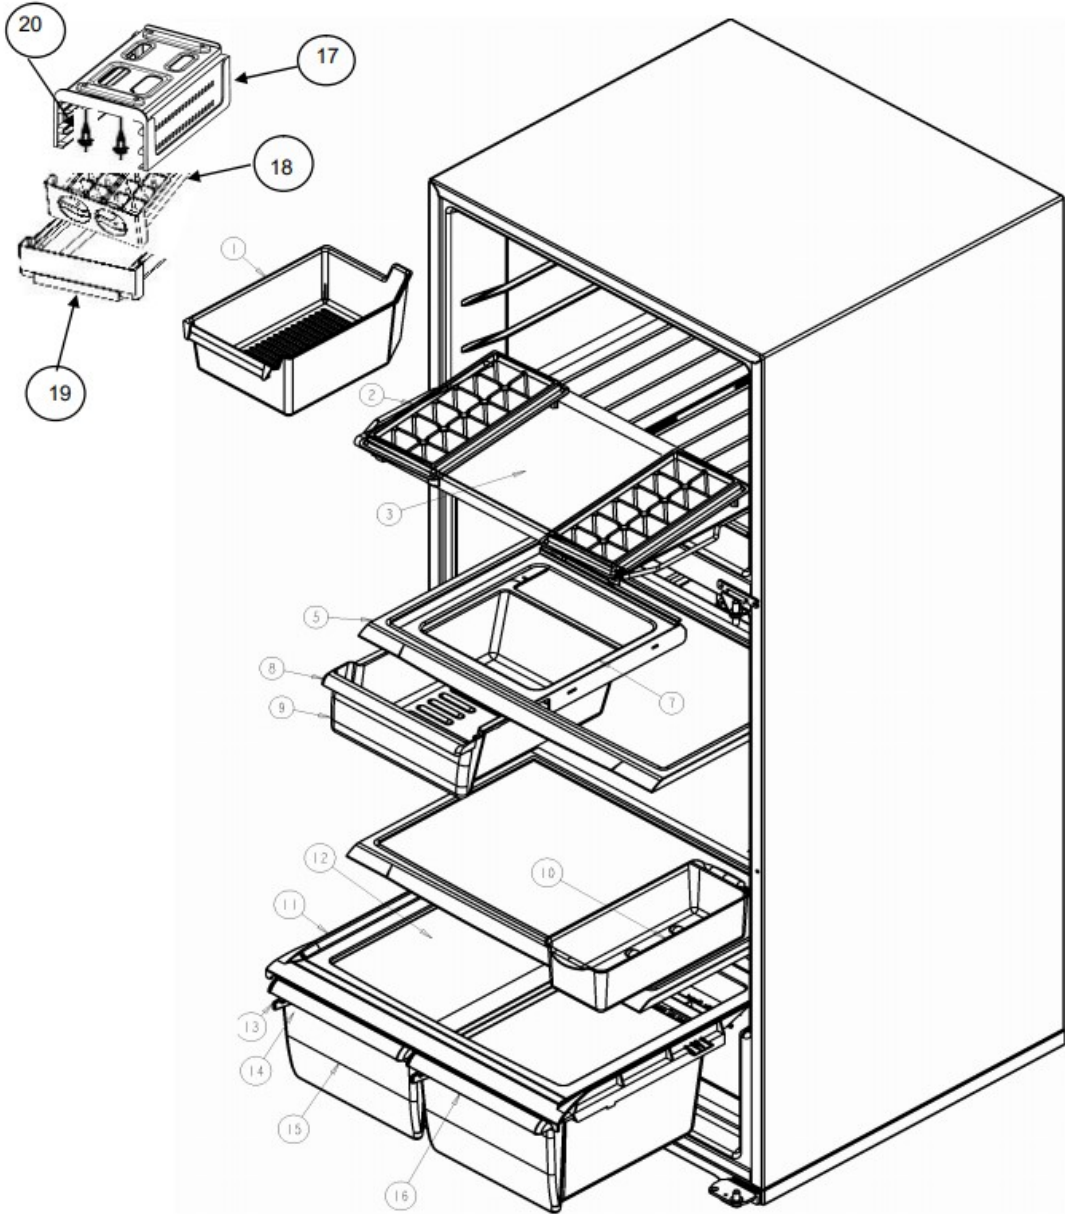

Refrigerador Whirlpool WRT18YBDA00

Refrigerador Whirlpool WRT18YBDA00

No. Ilus.	DESCRIPCIÓN	No. de Parte
1	Cajón para cubos de hielos	***
2	Charola para hielos	***
3	Ensamble parrilla congelador	2264803
ü	Sujetador charolas de hielo	***
5	Ensamble parrilla refrigerador	2265761
7	Sujetador cajon de carnes	2256601
8	Vista cajon de carnes	2265750
9	Cajón de carnes	2265814
10	Cajón para huevos	***
11	Cubierta plastica cajón legumbrero	2222031
12	Vidrio para cubierta legumbrera	2265802
13	Cuerpo control de humedad	2212446
14	Deslizador control de humedad	2176222
15	Cajon legumbrero	2256704
ü	Cajon legumbrero ensamble con control de humedad	2265813
16	Vista cajon de legumbres	2265758
17	Soporte Twist Ice	***
18	Ensamble charola de hielo twist	***
19	Contenedor hielos	***
20	Tornillo sujetador soporte	***

Distribuidor Autorizado

SurteRápido.com

Venta de Refacciones
Electrodomesticas

Refrigerador Whirlpool WRT18YBDA00

Refrigerador Whirlpool WRT18YBDA00

No. Ilus.	DESCRIPCIÓN	No. de Parte
1	Motor evaporador	***
1.1	Aspas para motor evaporador	***
1.2	Amortiguador para motor evaporador	***
1.3	Bracket soporte posterior motor evap	***
ü	Bracket soporte frontal motor evap	***
2	Tornillo 8-18 X .600	***
3	Ensamble arnes congelador (c/bimetal)	2265818
4	Clip Bimetal	***
5	Charola de deshielo	2264762
6	Evaporador ensamble	2263920
6.1	Resistencia de deshielo	2176942
7	Soporte evaporador der.	2262192
8	Soporte evaporador izq.	2262191
9	Cubierta evaporador	***
10	Anillo cubierta evaporador	***
11	Tornillo 8-18 X .500	***
12	Deflector de aire	***
13	Tornillo 8-18 X .375	***
14	Cubierta para agujero en cubierta evap	***
15	Tubo entrada de agua	2181989
16	Ensamble Ice Maker	626636
17	Brazo de corte de funcionamiento	627792
18	Cubierta frontal para Ice Maker	2174157
19	Tornillo 8-18 X .813	488208
20	Tornillo 8-18 X .500	489478
21	Sujetador foco congelador	***
22	Deflector de luz congelador	***
23	Socket	***