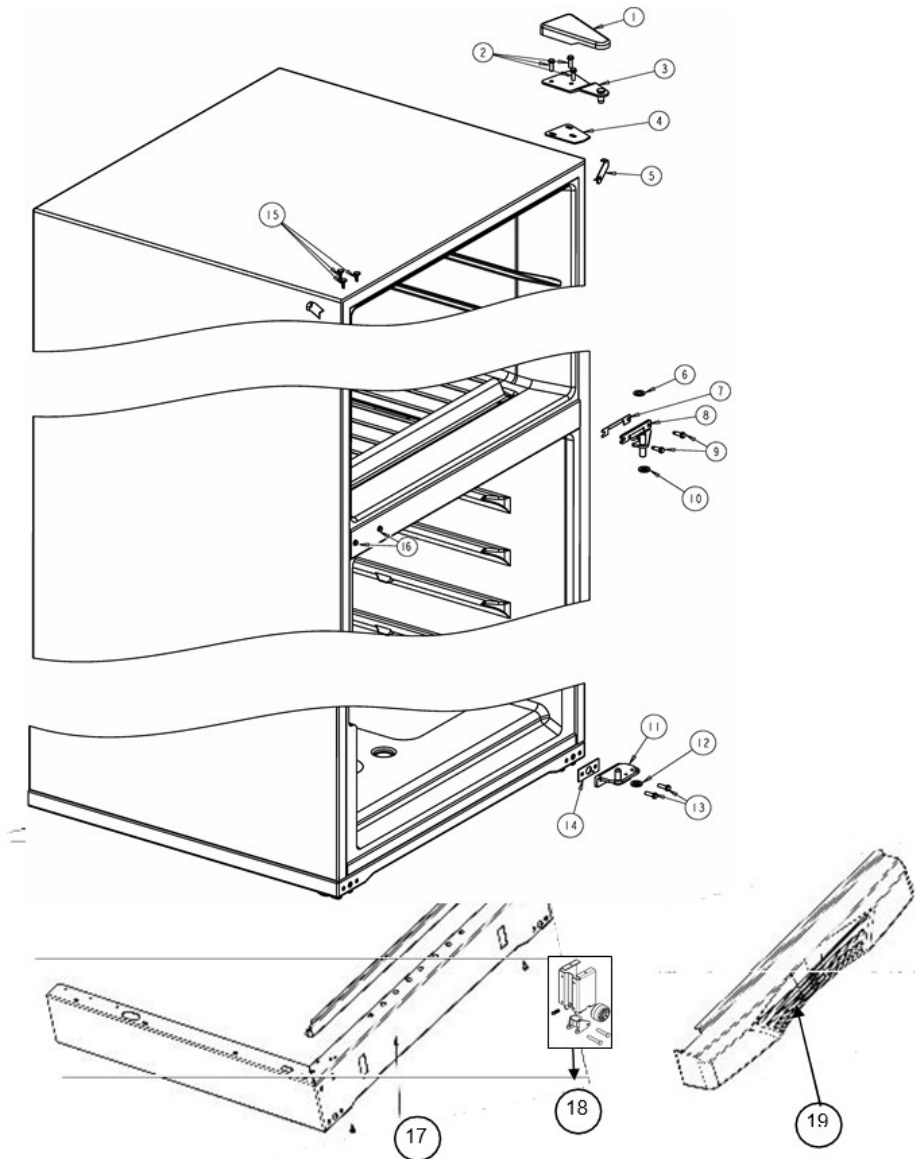

Distribuidor Autorizado

SurteRápido.com

Venta de Refacciones
Electrodomesticas

Refrigerador Whirlpool WRT18YFDE00

Distribuidor Autorizado

SurteRápido.com

Venta de Refacciones
Electrodomesticas

Refrigerador Whirlpool WRT18YFDE00

<u>No. Ilus.</u>	<u>DESCRIPCIÓN</u>	<u>No. de Parte</u>
1	Cubierta para bisagra	2213360D
2	Tornillo 12-24x0.685 AHW	489497
3	Bisagra superior	2261963
4	Separador bisagra superior	2221885
5	Vista para esquina gabinete	2166003D
6	Arandela plana	489341
7	Separador bisagra central	2166043
8	Bisagra central	2166086
9	Tornillo 12-24x0.700 AHW	489497
10	Arandela 7/64 Nylon	487802
11	Bisagra inferior	2221927
12	Arandela 7/64 Nylon	487802
13	Tornillo 12-24x0.685 AHW	489497
14	Separador bisagra inferior	2201567
15	Tapón para agujero de bisagra	941839
16	Tapón para tornillo parte intermedia	2261848D
17	Base ensamble	2264956D
18	Ruedas de ajuste ensamble	2264963
19	Zoclo	2319506D