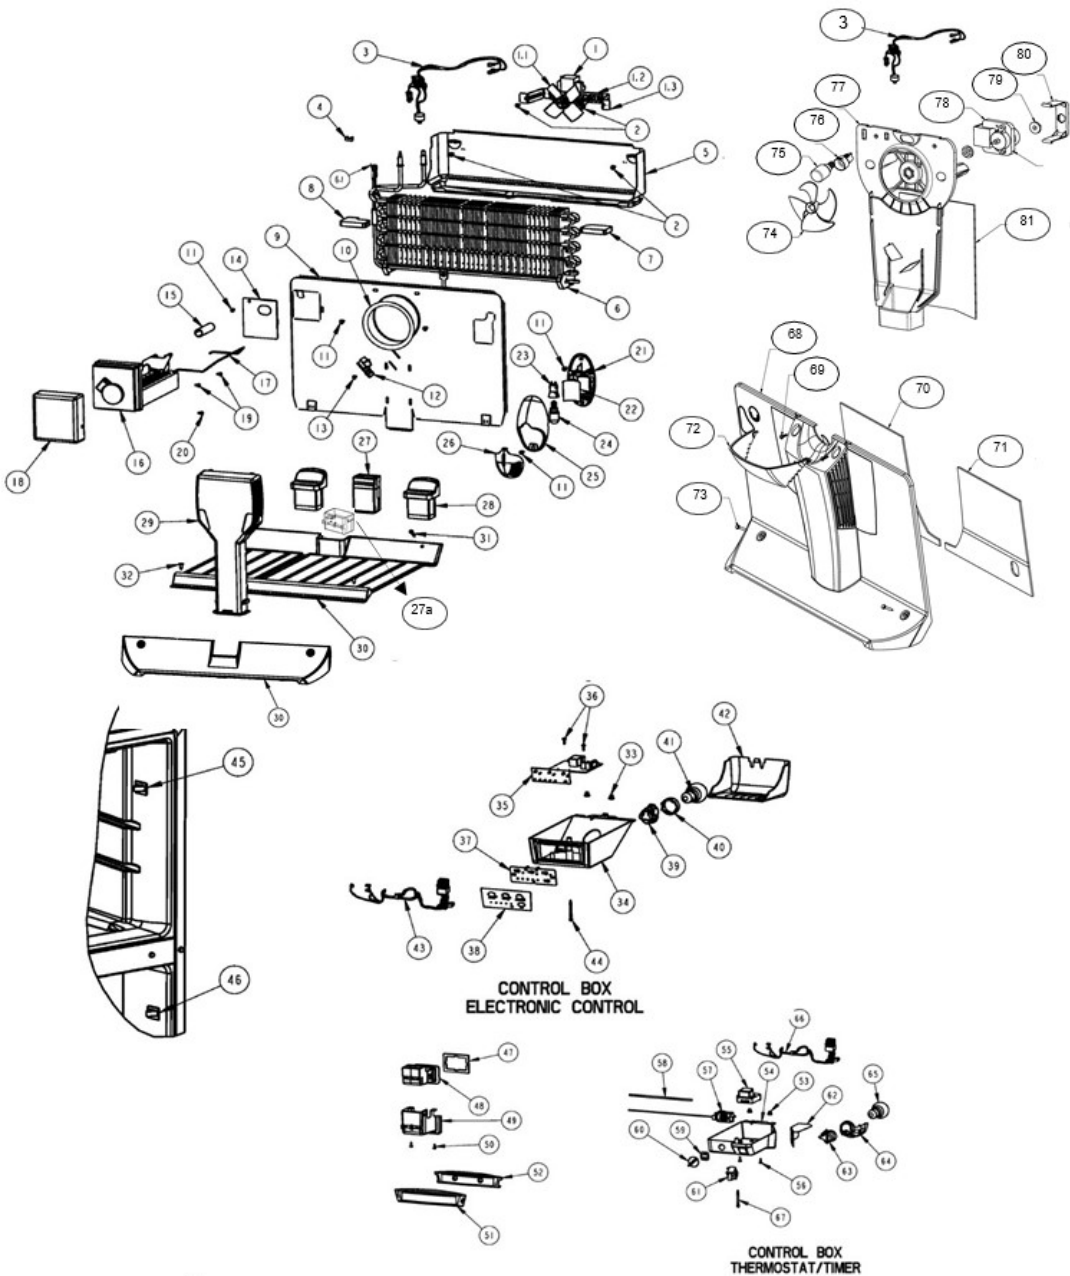

Distribuidor Autorizado

SurteRápido.com

Venta de Refacciones
Electrodomesticas

Refrigerador Whirlpool WRT18YFDE00

Distribuidor Autorizado

SurteRápido.com

Venta de Refacciones
Electrodomesticas

Refrigerador Whirlpool WRT18YFDE00

No. Ilus.	DESCRIPCIÓN	No. de Parte
1	Motor evaporador	***
1.1	Aspas para motor evaporador	***
1.2	Amortiguador para motor evaporador	***
1.3	Bracket soporte posterior motor evap.	***
ü	Bracket soporte frontal motor evap	***
2	Tornillo 8-18 X .600	***
3	Ensamble arnes congeleador (c/bimetal)	2265818
4	Clip Bimetal	***
5	Charola de deshielo	2264762
6	Evaporador ensamble	2263920
6.1	Resistencia de deshielo	2176942
7	Soporte evaporador der.	2262192
8	Soporte evaporador izq.	2262191
9	Cubierta evaporador	***
10	Anillo cubierta evaporador	***
11	Tornillo 8-18 X .500	***
12	Deflector de aire	***
13	Tornillo 8-18 X .375	***
14	Cubierta p/agujero en cubierta evap.	***
15	Tubo entrada de agua	***
16	Ensamble Ice Maker	***
17	Brazo de corte de funcionamiento	***
18	Cubierta frontal para Ice Maker	***
19	Tornillo 8-18 X .813	***
20	Tornillo 8-18 X .500	***
21	Sujetador foco congelador	***
22	Deflector de luz congelador	***