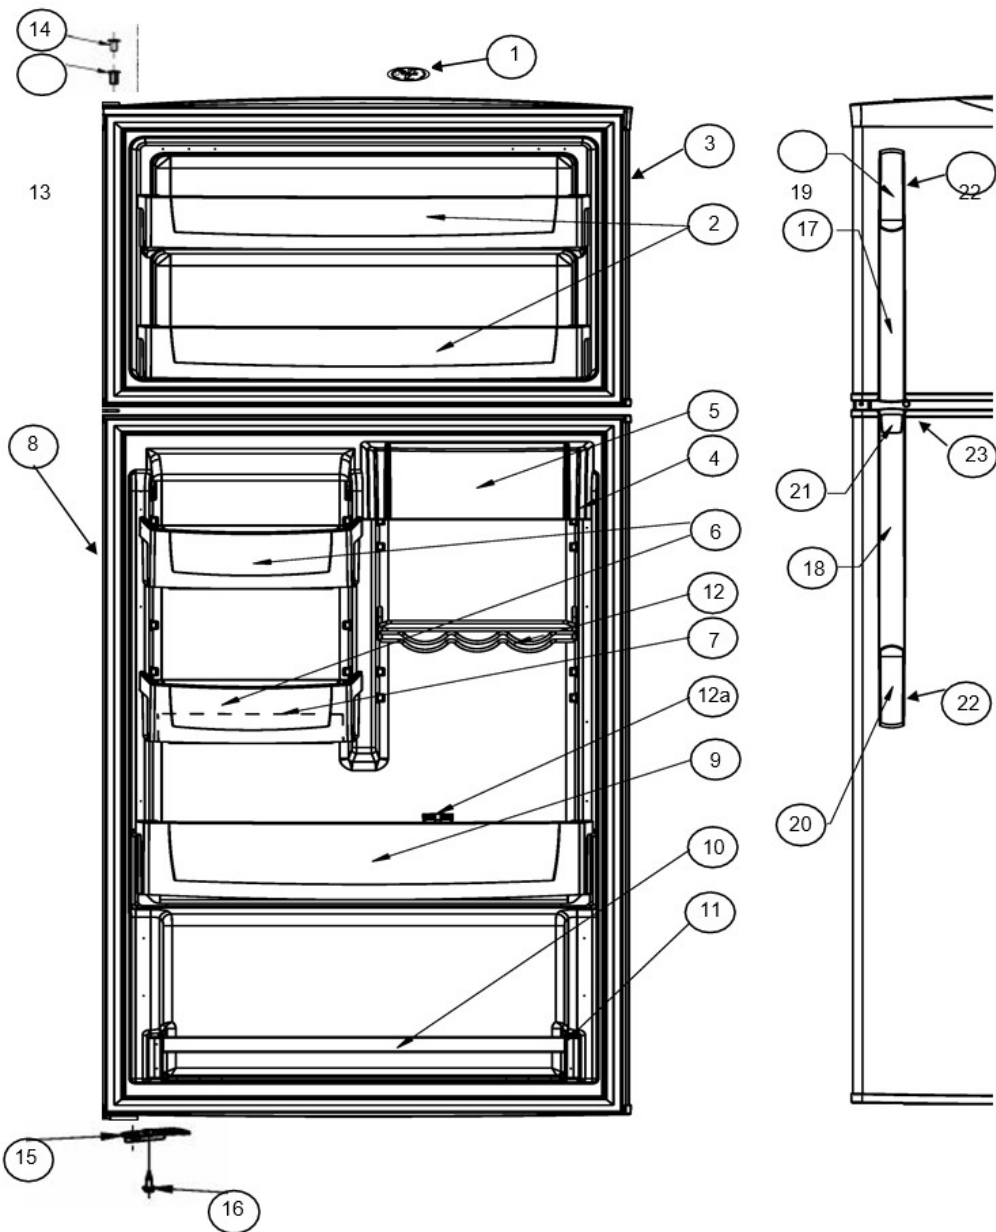

Distribuidor Autorizado

SurteRápido.com

Venta de Refacciones
Electrodomesticas

Refrigerador Whirlpool WRT18YFDE00

Distribuidor Autorizado

SurteRápido.com

Venta de Refacciones
Electrodomesticas

Refrigerador Whirlpool WRT18YFDE00

No. Ilus.	DESCRIPCIÓN	No. de Parte
1	Placa marca Whirlpool	2255121
2	Anaquelel congelador	2265753
3	Puerta congelador contrapuerta y empaque	2264925E
4	Compartimiento multiusos	2264921
5	Tapa compartimiento multiusos	2265751
6	Anaquelel movil	2265749
7	Rack para huevos	2265800
8	Puerta refrigerador contrapuerta y empaque	2264928E
9	Anaquelel fijo refrigerador	2265752
10	Barandilla refrigerador	2265897
11	Remate barandilla refrigerador	2156007
12	Rack para latas	***
12a	Reten botellas	2265357
13	Capsula de giro	2179167
14	Tapon para capsula de giro	941839
15	Freno puerta	2189202
16	Tornillo 8-16 X .580 MPN SL/CR PT	8533904
17	Jaladera congelador	2319507D
18	Jaladera refrigerador	2319508D
19	Remate jaladera congelador	2265620C
20	Remate jaladera refrigerador	2265623C
21	Placa marca jaladera	2319320
22	Tornillo remates	W10002730
23	Tornillo end cap	W10000090