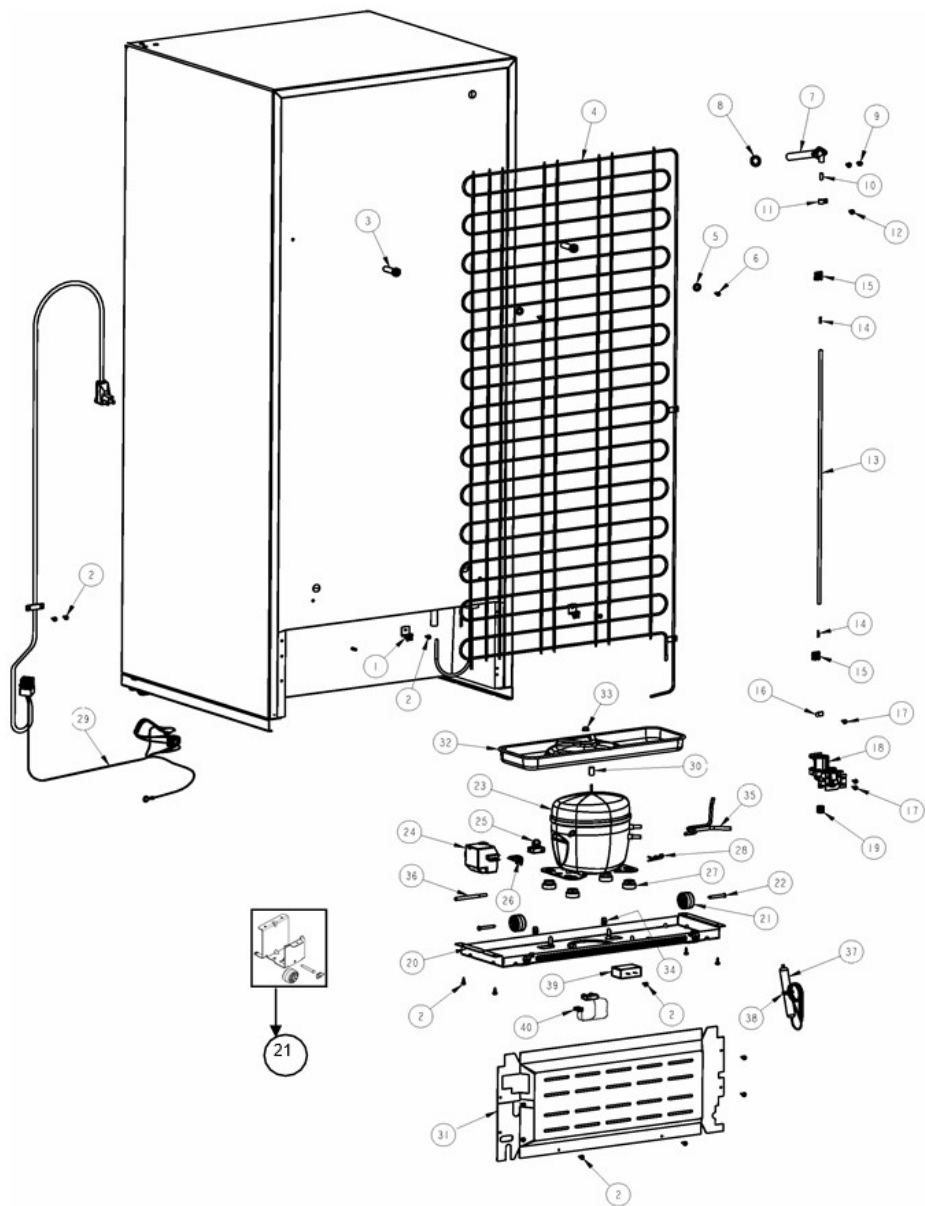

Distribuidor Autorizado

SurteRápido.com

Venta de Refacciones
Electrodomesticas

Refrigerador Whirlpool WRT18YFDE00

Distribuidor Autorizado

SurteRápido.com

Venta de Refacciones
Electrodomesticas

Refrigerador Whirlpool WRT18YFDE00

No. Ilus.	DESCRIPCIÓN	No. de Parte
1	Clip condensador	2172892
2	Tornillo 8-18x0.600	489442
3	Separador de condensador	2258452
4	Condensador	2252731
5	Arandela plana	VS611
6	Tornillo 8-18x3.000	8533892
7	Tubo de llenado de agua	***
8	Sello empaque	***
9	Tornillo 8-18x0.500	***
10	Plastic closure	***
11	Abrazadera para tubo	***
12	Tornillo 8-18x0.500	***
13	Tubo de agua	***
14	Inserto para tubo de plastico	***
15	Clip tubo de llenado Ice Maker	***
16	Abrazadera para manguera	***
17	Tornillo 8-18x0.500	***
18	Valvula solenoide	***
19	Tuerca de compresion	***
20	Soporte compresor	2221886
21	Rodillo trasero ensamble	2265358
22	Perno para rodillo	***
23	Compresor	2256728
24	Clip para combo device	2263628
25	Relevador/protector termico	2225930
26	Protector termico	***
27	Amortiguador para compresor	2222084