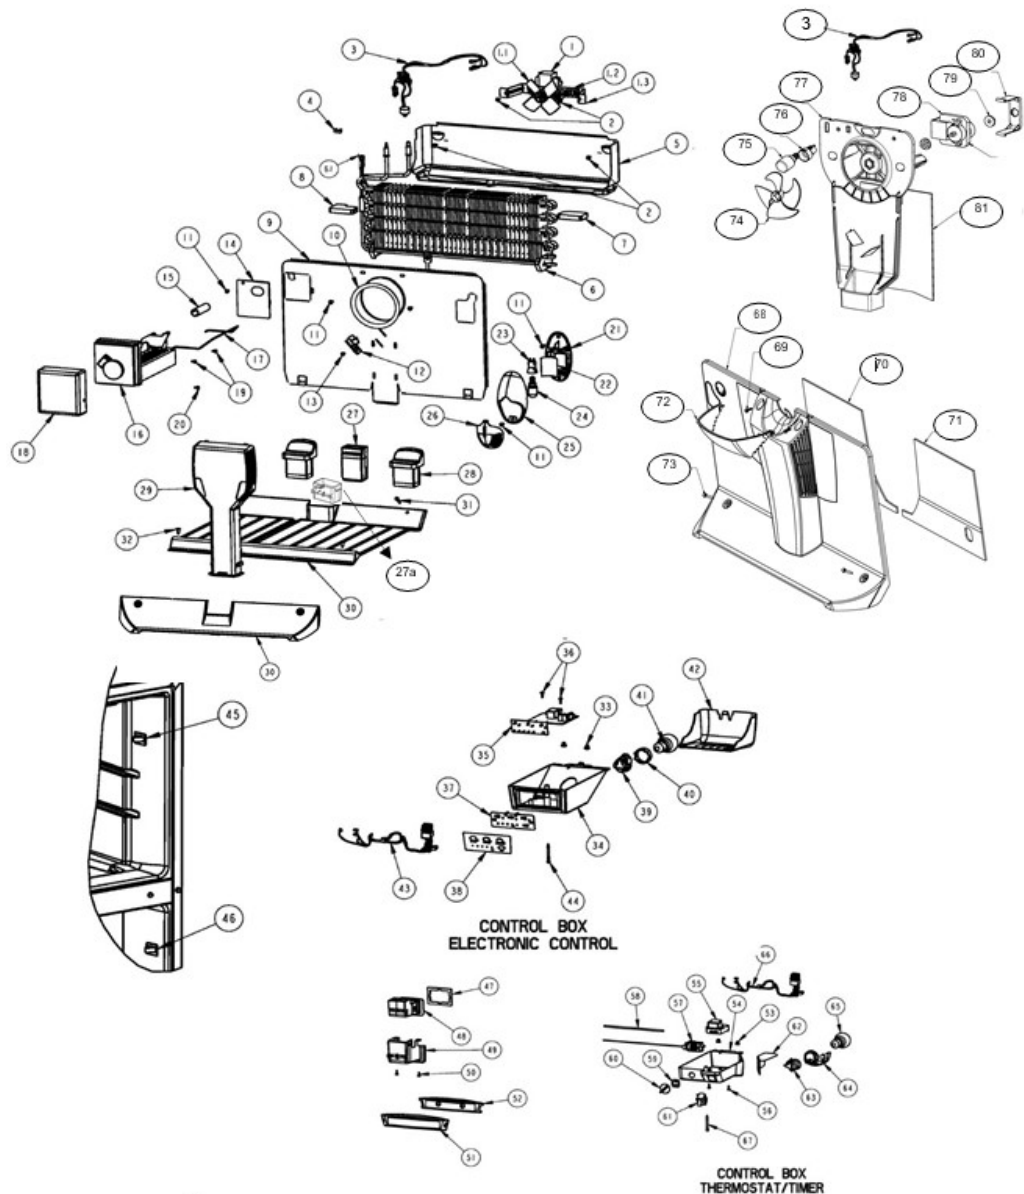

Distribuidor Autorizado

SurteRápido.com

Venta de Refacciones
Electrodomesticas

Refrigerador Whirlpool WRT18YFDQ00

Refrigerador Whirlpool WRT18YFDQ00

No. Ilus.	DESCRIPCIÓN	No. de Parte
1	Cajón para cubos de hielos	***
2	Charola para hielos	***
3	Ensamble parrilla congelador	2264803
	Sujetador charolas de hielo	***
5	Ensamble parrilla refrigerador	2265761
7	Sujetador cajon de carnes	2256601
8	Vista cajon de carnes	2265750
9	Cajón de carnes	2265814
10	Cajón para huevos	***
11	Cubierta plastica cajón legumbrero	2222031
12	Vidrio para cubierta legumbrera	2265802
13	Cuerpo control de humedad	2212446
14	Deslizador control de humedad	2176222
15	Cajon legumbrero	2256704
	Cajon legumbrero ensamb ctrl humedad	2265813
16	Vista cajon de legumbres	2265758
17	Soporte Twist Ice	2265367
18	Ensamble charola de hielo twist	2265635
19	Contenedor hielos	2265627
20	Tornillo sujetador soporte	488208

Distribuidor Autorizado

SurteRápido.com

Venta de Refacciones
Electrodomesticas

Refrigerador Whirlpool WRT18YFDQ00

Refrigerador Whirlpool WRT18YFDQ00

No. Ilus.	DESCRIPCIÓN	No. de Parte
1	Motor evaporador	***
1.1	Aspas para motor evaporador	***
1.2	Amortiguador para motor evaporador	***
1.3	Bracket soporte posterior motor evaporador	***
ü	Bracket soporte frontal motor evap	***
2	Tornillo 8-18 X .600	***
3	Ensamble arnes congelador c/bimetal)	2265818
4	Clip Bimetal	***
5	Charola de deshielo	2264762
6	Evaporador ensamble	2263920
6.1	Resistencia de deshielo	2263749
7	Soporte evaporador der.	2262192
8	Soporte evaporador izq.	2262191
9	Cubierta evaporador	***
10	Anillo cubierta evaporador	***
11	Tornillo 8-18 X .500	***
12	Deflector de aire	***
13	Tornillo 8-18 X .375	***
14	Cubierta para agujero en cubierta evap	***
15	Tubo entrada de agua	***
16	Ensamble Ice Maker	***
17	Brazo de corte de funcionamiento	***
18	Cubierta frontal para Ice Maker	***
19	Tornillo 8-18 X .813	***
20	Tornillo 8-18 X .500	***
21	Sujetador foco congelador	***
22	Deflector de luz congelador	***