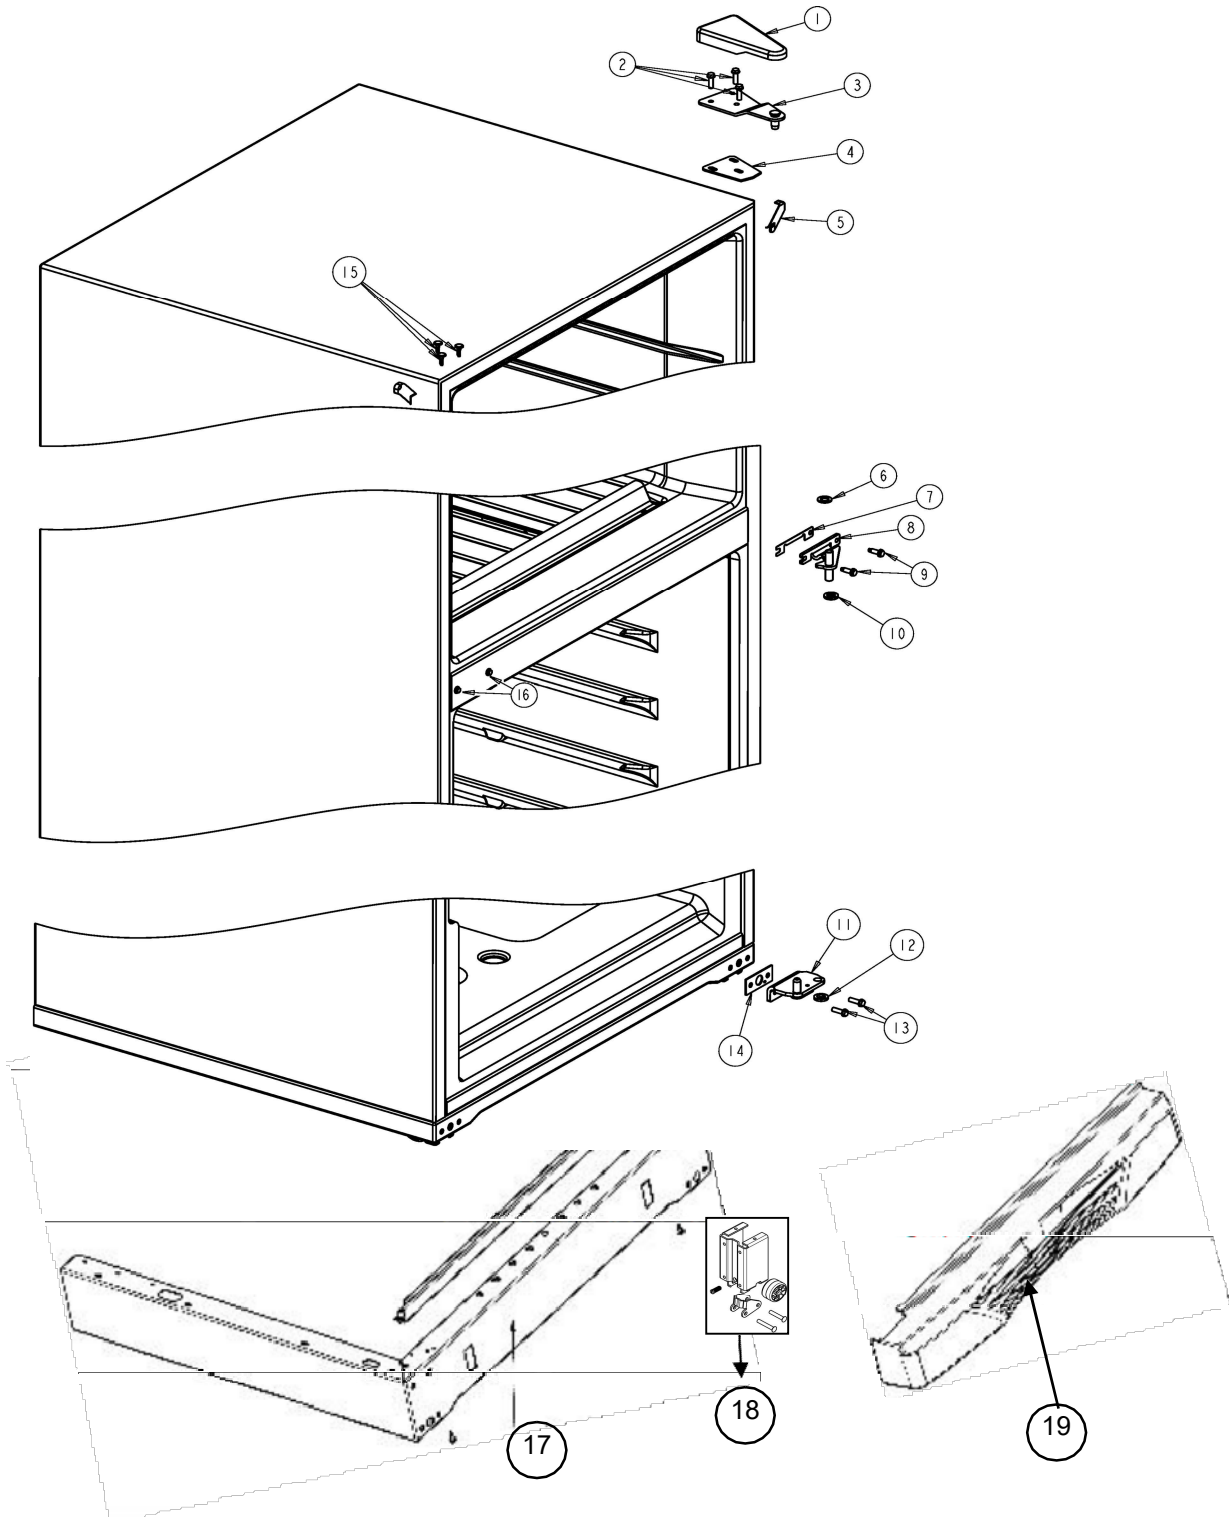

REFRIGERADOR WRT18YFDT00

ca
capacidad
Color

Whirlpool
18 pies
Biscuit

Gabinete

REFRIGERADOR WRT18YFDT00

Marca		Whirlpool	
Capacidad		18 pies	
Color		Biscuit	
Gabinete			
R e f	Descripción	C a n t	Numero de Parte
1	Cubierta para bisagra	1	2213364
2	Tornillo 12-24x0.685 AHW	3	489497
3	Bisagra superior	1	2261963
4	Separador bisagra superior	1	2221885
5	Vista para esquina gabinete	2	2202282
6	Arandela plana	1	489341
7	Separador bisagra central	1	2166043
8	Bisagra central	1	2166086
9	Tornillo 12-24x0.700 AHW	2	489497
10	Arandela 7/64 Nylon	3	487802
11	Bisagra inferior	1	2221927
12	Arandela 7/64 Nylon	1	487802
13	Tornillo 12-24x0.685 AHW	2	489497
14	Separador bisagra inferior	1	2201567
15	Tapón para agujero de bisagra (Gabinete)	3	941839
16	Tapón para tornillo parte intermedia (Gabinete)	2	2261848T
17	Base ensamble	1	2264956T
18	Ruedas de ajuste ensamble	2	2264963
19	Zoclo	1	2264923T