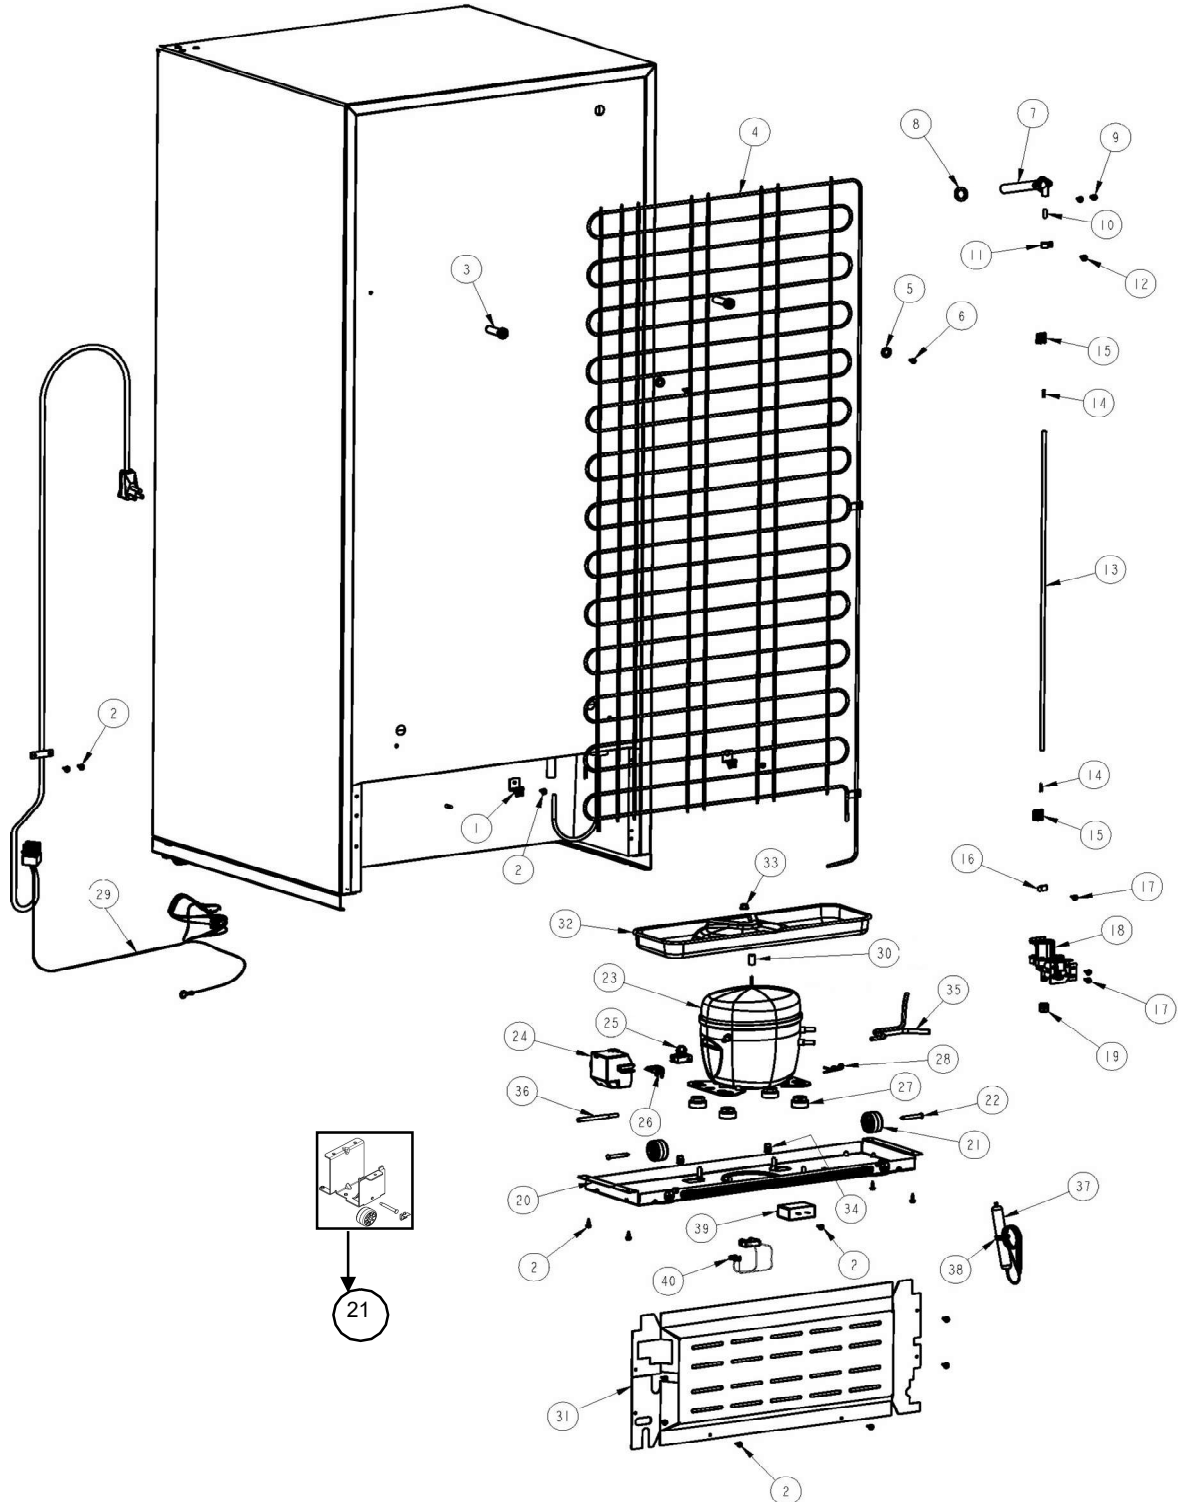

REFRIGERADOR WRT18YFDT00

ca
Capacidad
Color

Whirlpool
18 pies
Biscuit

Sistema Sellado

Distribuidor Autorizado

SurteRápido.com

Venta de Refacciones
Electrodomesticas

REFRIGERADOR WRT18YFDT00

Color		Whirlpool	
Sistema Sellado		18 pies	
Biscuit		Biscuit	
R e f	Descripción	C a n t	Numero de Parte
1	Clip condensador	2	2172892
2	Tornillo 8-18x0.600	2	489442
3	Separador de condensador	2	2258452
4	Condensador	1	2252731
5	Arandela plana	2	VS611
6	Tornillo8-18x3.000	2	8533892
7	Tubo de llenado de agua	**	***
8	Sello empaque	**	***
9	Tornillo8-18x0.500	**	***
10	Plastic closure	**	***
11	Abrazadera para tubo	**	***
12	Tornillo8-18x0.500	**	***
13	Tubo de agua	**	***
14	Inserto para tubo de plastico	**	***
15	Clip tubo de llenado Ice Maker	**	***
16	Abrazadera para manguera	**	***
17	Tornillo8-18x0.500	**	***
18	Valvula solenoide	**	***
19	Tuerca de compresion	**	***
20	Soporte compresor	1	2221886
21	Rodillo trasero ensamble	2	2265358
22	Perno para rodillo	**	***
23	Compresor	1	2256728
24	Clip para combo device	1	2263628
25	Relevador/protector termico (Combo Device)	1	2225930
26	Protector termico	**	***
27	Amortiguador para compresor	4	2222084
28	Chaveta	4	24364001
29	Arnes tomacorriente principal	1	2263228
30	Separador charola de evaporacion	**	***
31	Cover unit	1	2256813
32	Charola de evaporacion	1	2201801
33	Tuerca hexagonal	2	999299
34	Clip para arnes	3	939054
35	Tubo de descarga	1	2264423
36	Tubo de proceso	1	2174739
37	Filtro secador	1	2201796
38	Abrazadera plastica	3	2263990
39	Capacitor	1	2264017
40	Arnes para capacitor	**	***