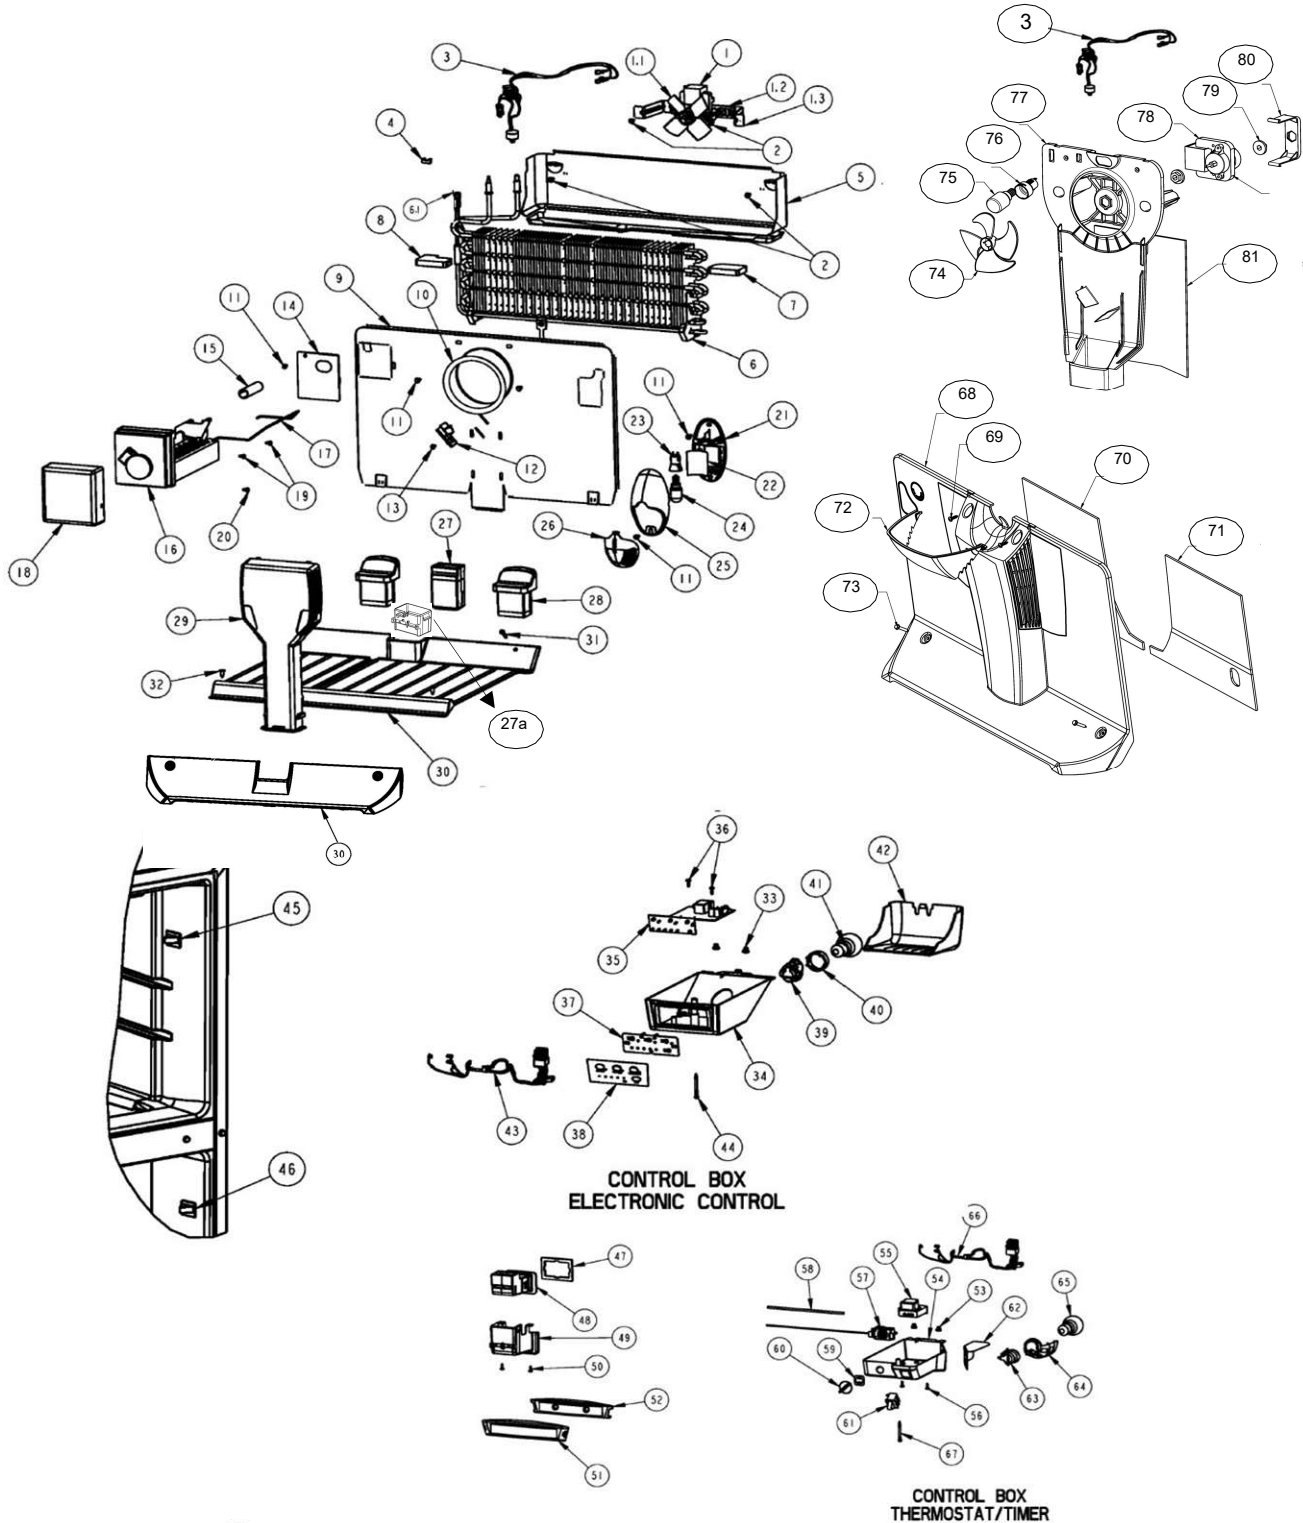

REFRIGERADOR WRT18YFDT00

ca
capacidad
Color

Whirlpool
18 pies
Biscuit

Sistema de aire / Caja control

REFRIGERADOR WRT18YFDT00

Capacidad		Whirlpool	
Color		18 pies	
Sistema de aire / Caja control		Biscuit	
R e f	Descripción	C a n t	Numero de Parte
1	Motor evaporador	**	***
1.1	Aspas para motor evaporador	**	***
1.2	Amortiguador para motor evaporador	**	***
1.3	Bracket soporte posterior motor evaporador	**	***
✓	Bracket soporte frontal motor evaporador	**	***
2	Tornillo 8-18 X .600	**	***
3	Ensamble arnes congelador (con bimetal)	1	2265818
4	Clip Bimetal	**	***
5	Charola de deshielo	1	2264762
6	Evaporador ensamble	1	2263920
6.1	Resistencia de deshielo	1	2263749
7	Soporte evaporador der.	1	2262192
8	Soporte evaporador izq.	1	2262191
9	Cubierta evaporador	**	***
10	Anillo cubierta evaporador	**	***
11	Tornillo 8-18 X .500	**	***
12	Deflector de aire	**	***
13	Tornillo 8-18 X .375	**	***
14	Cubierta para agujero en cubierta evaporador	**	***
15	Tubo entrada de agua	**	***
16	Ensamble Ice Maker	**	***
17	Brazo de corte de funcionamiento	**	***
18	Cubierta frontal para Ice Maker	**	***
19	Tornillo 8-18 X .813	**	***
20	Tornillo 8-18 X .500	**	***
21	Sujetador foco congelador	**	***
22	Deflector de luz congelador	**	***
23	Socket	**	***
24	Foco	**	***
25	Sujetador cubierta foco	**	***
26	Cubierta foco congelador	**	***
27	Ducto de aire ensamble	1	2252831
27a	Cubierta ducto de aire ensamble	**	***
28	Ducto de retorno	2	2197052
29	Torre de aire	**	***
30	Ducto aire congelador	1	2261978
31	Tornillo 8-18 X 1.000	2	2262178
32	Grapa sujetador	**	***
33	Rivets	2	939962
34	Caja de control deshielo electronico	1	2263311
35	Control electronico ensamble	1	2263309
36	Tornillo 6-20 X .500	2	488693-M