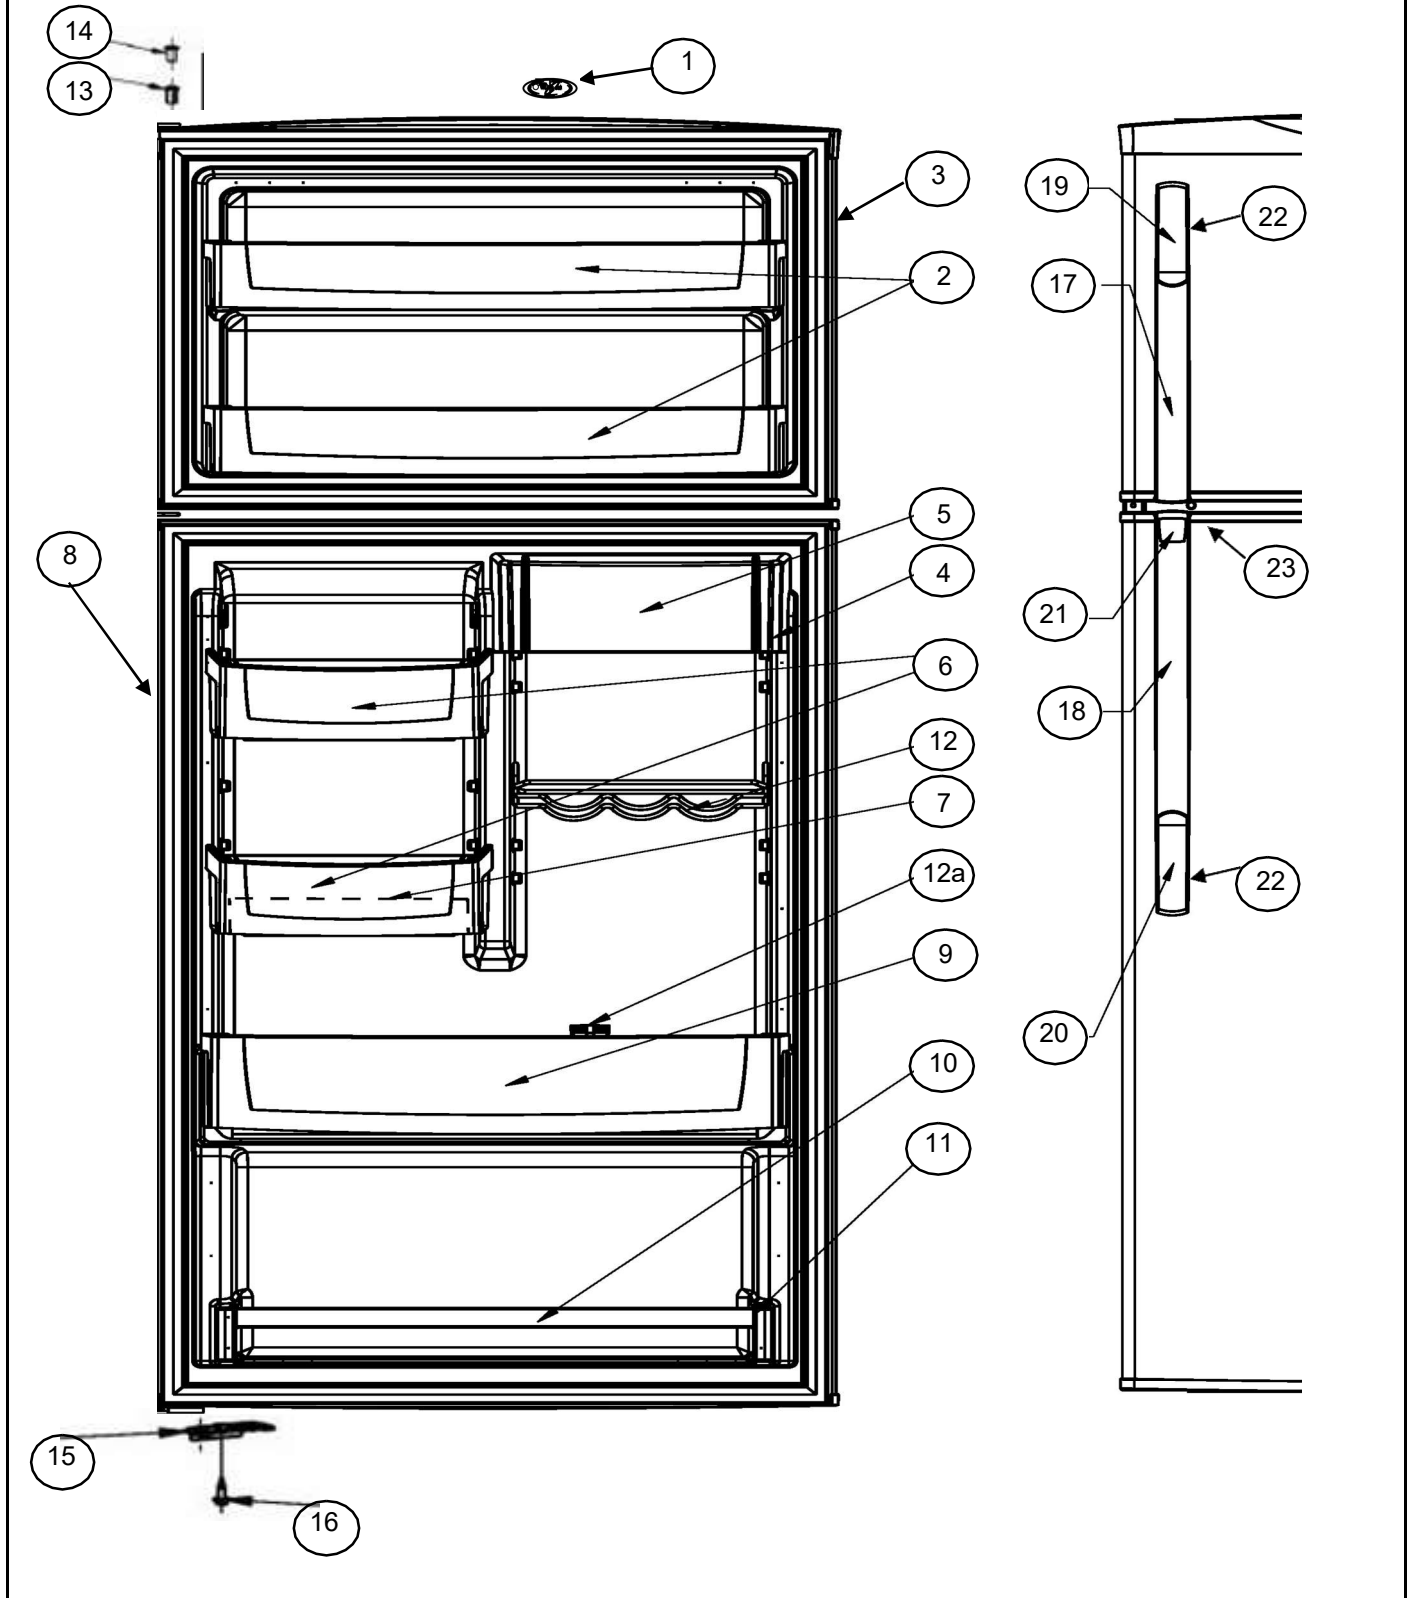

REFRIGERADOR WRT18YFDT00

ca
capacidad
Color

Whirlpool
18 pies
Biscuit

Puertas

REFRIGERADOR WRT18YFDT00

Marca		Whirlpool	
Capacidad		18 pies	
Color		Biscuit	
Puertas			
R e f	Descripción	C a n t	Numero de Parte
1	Placa marca Whirlpool	1	2255121
2	Anaquele congelador	2	2265753
3	Puerta ensamble congelador (incluye contrapuerta y empaque)	1	2264925T
4	Compartimiento multiusos	1	2264921
5	Tapa compartimiento multiusos	1	2265751
6	Anaquele móvil	3	2266690
7	Rack para huevos	1	2265800
8	Puerta ensamble refrigerador (incluye contrapuerta y empaque)	1	2264928T
9	Anaquele fijo refrigerador	1	2265752
10	Barandilla refrigerador	1	2265734
11	Remate barandilla refrigerador	1	2156007
12	Rack para latas	**	***
12a	Reten botellas	1	2265357
13	Capsula de giro	8	2179167
14	Tapon para capsula de giro	4	941839
15	Freno puerta	2	2189202
16	Tornillo 8-16 X .580 MPN SL/CR PT	2	8533904
17	Jaladera congelador	1	2265619T
18	Jaladera refrigerador	1	2265622T
19	Remate jaladera congelador	1	2265620C
20	Remate jaladera refrigerador	1	2265623C
21	Placa marca jaladera	1	2265789
22	Tornillo remates	4	W10002730
23	Tornillo end cap	4	W10000090