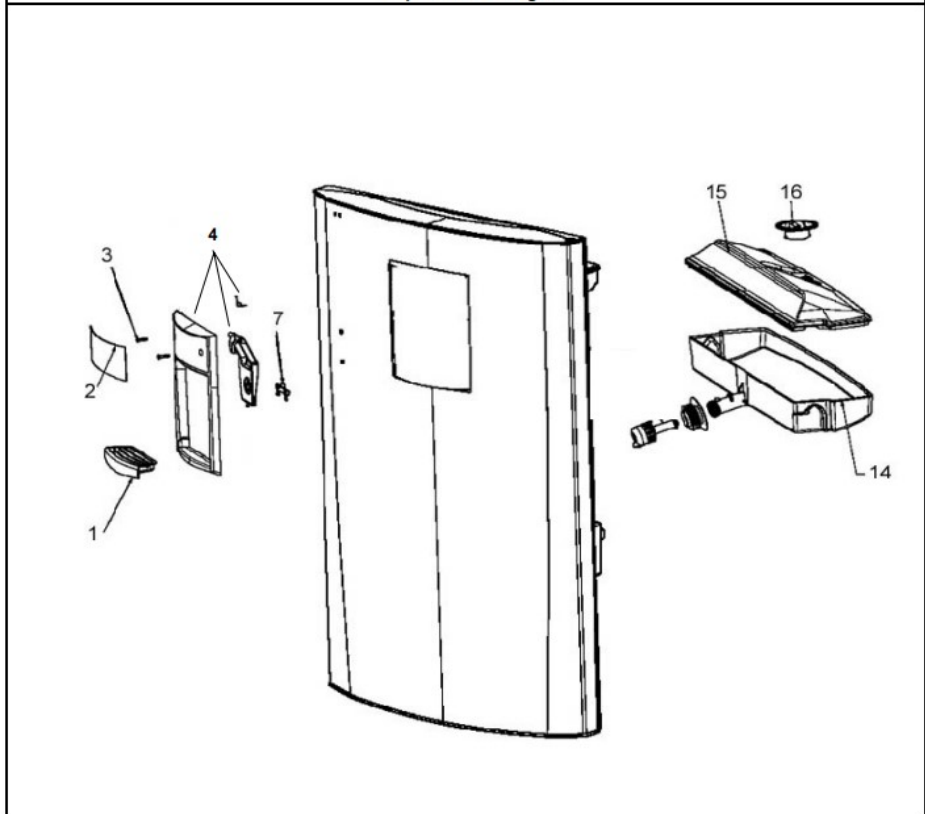

Refrigerador Whirlpool WRT18YZNA01

WRT18YZNA01

Marca	Whirlpool
Capacidad	18 pies
Color	Universal Silver
Dispensador de Agua