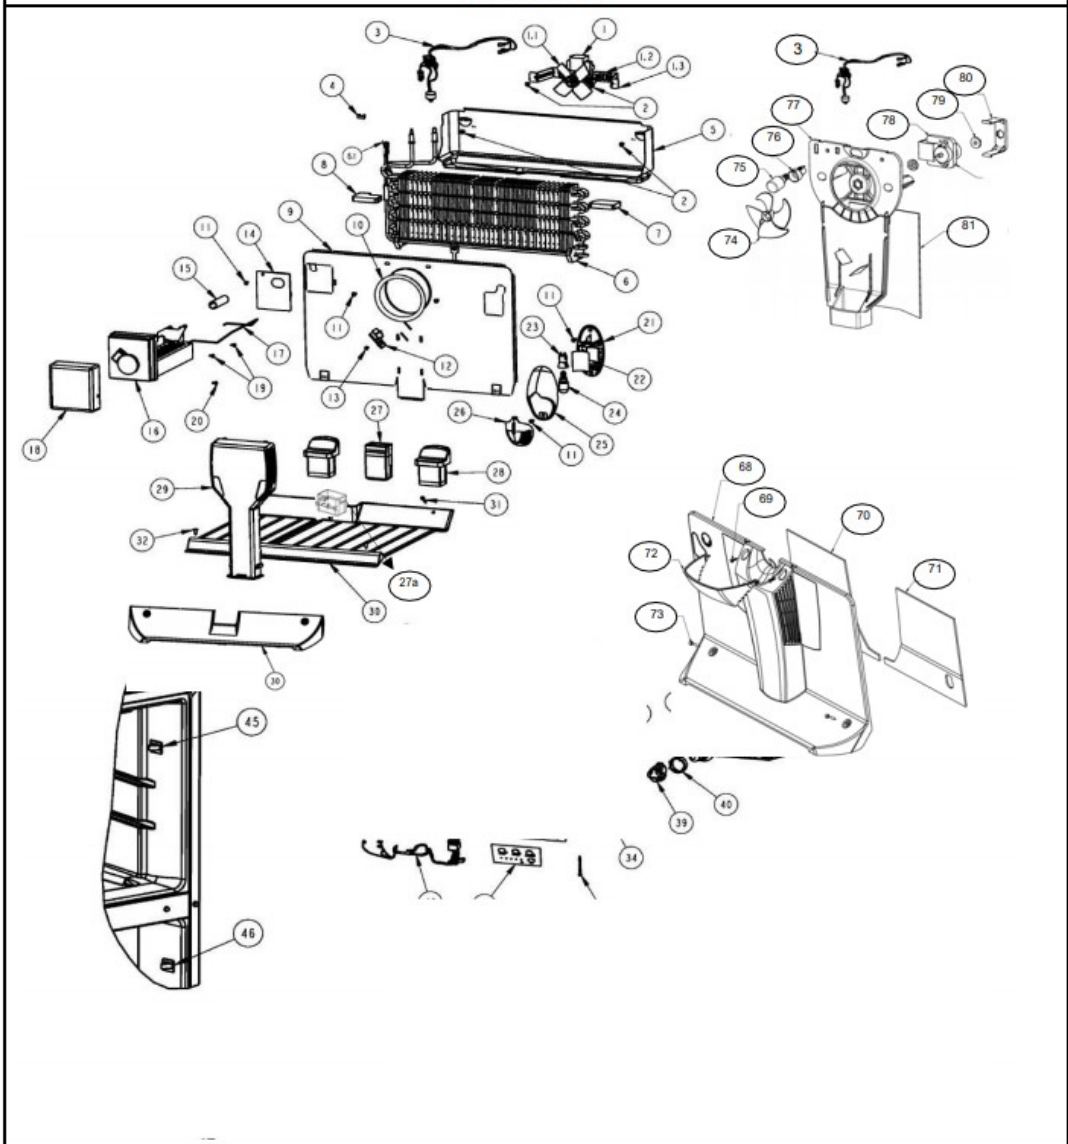

Refrigerador Whirlpool WRT18YZNA01

WRT18YZNA01

Marca	Whirlpool
Capacidad	18 pies
Color	Universal Silver

Sistema de aire

Refrigerador Whirlpool WRT18YZNA01

No. Ilus.	DESCRIPCIÓN	No. de Parte
1.1	Aspas para motor evaporador	***
1.2	Amortiguador para motor evaporador	***
1.3	Bracket soporte posterior motor evap	***
ü	Bracket soporte frontal motor eva	***
2	Tornillo 8-18 X .600	***
3	Ensamble arnes congelador (c/bimetal)	2319335
4	Clip Bimetal	***
5	Charola de deshielo	2321188
6	Evaporador ensamble	2263920
6.1	Resistencia de deshielo	2176942
7	Soporte evaporador der.	2262192
8	Soporte evaporador izq.	2262191
9	Cubierta evaporador	***
10	Anillo cubierta evaporador	***
11	Tornillo 8-18 X .500	***
12	Deflector de aire	***
13	Tornillo 8-18 X .375	***
14	Cubierta para agujero en cubierta evap	***
15	Tubo entrada de agua	***
16	Ensamble Ice Maker	***
17	Brazo de corte de funcionamiento	***
18	Cubierta frontal para Ice Maker	***
19	Tornillo 8-18 X .813	488208
20	Tornillo 8-18 X .500	489478
21	Sujetador foco congelador	***
22	Deflector de luz congelador	***
23	Socket	W10545295
24	Foco	W10809516