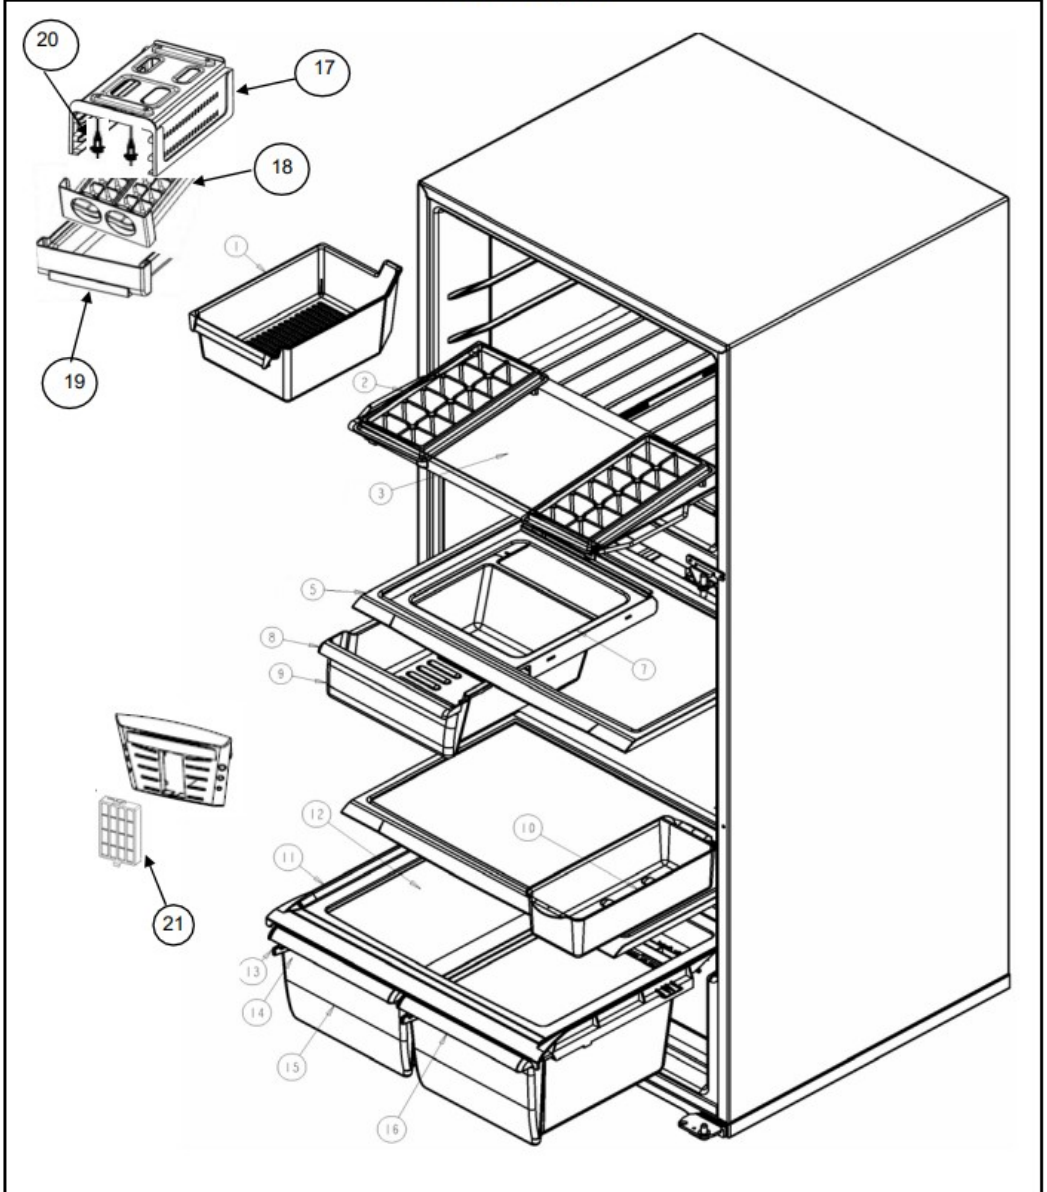

Refrigerador Whirlpool WRT18YZNA01

WRT18YZNA01

Marca	Whirlpool
Capacidad	18 pies
Color	Universal Silver
Parrillas / Cajones	

Refrigerador Whirlpool WRT18YZNA01

No. Ilus.	DESCRIPCIÓN	No. de Parte
1	Cajón para cubos de hielos	***
2	Charola para hielos	***
3	Ensamble parrilla congelador	2264803
ü	Sujetador charolas de hielo	***
5	Ensamble parrilla refrigerador	2325510
7	Sujetador cajon de carnes	2256601
8	Vista cajon de carnes	2325516
9	Cajón de carnes	2325515
10	Cajón para huevos	2325519
11	Cubierta plastica cajón legumbrero	2222031
12	Vidrio para cubierta legumbrera	2325512
13	Cuerpo control de humedad	2212446
14	Deslizador control de humedad	2176222
15	Cajon legumbrero	2256704
	Cajon legumbrero c/ctrol de humedad	2325513
16	Vista cajon de legumbres	2325514
17	Soporte Twist Ice	2265367
18	Ensamble charola de hielo twist	2265635
19	Contenedor hielos	2265627
20	Tornillo sujetador soporte	488208
21	Filtro Antibacterial	2319308