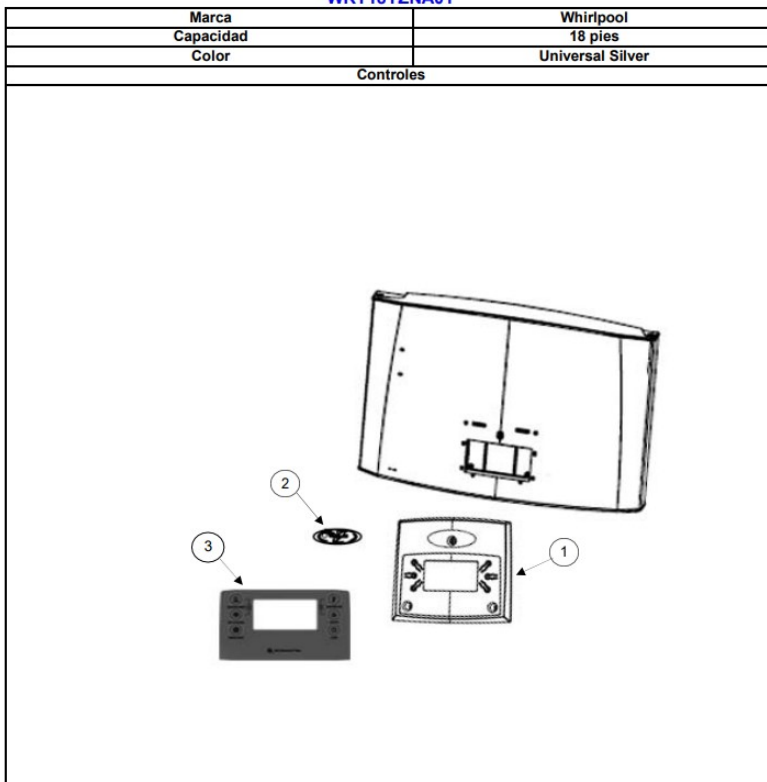

Refrigerador Whirlpool WRT18YZNA01

WRT18YZNA01

No.Ilus.	DESCRIPCIÓN	No. de Parte
1	Cubierta Tarjeta(Contiene Tarjeta electr)	2324240D
2	Placa Marca Whirlpool	2255121
3	Display	2319339