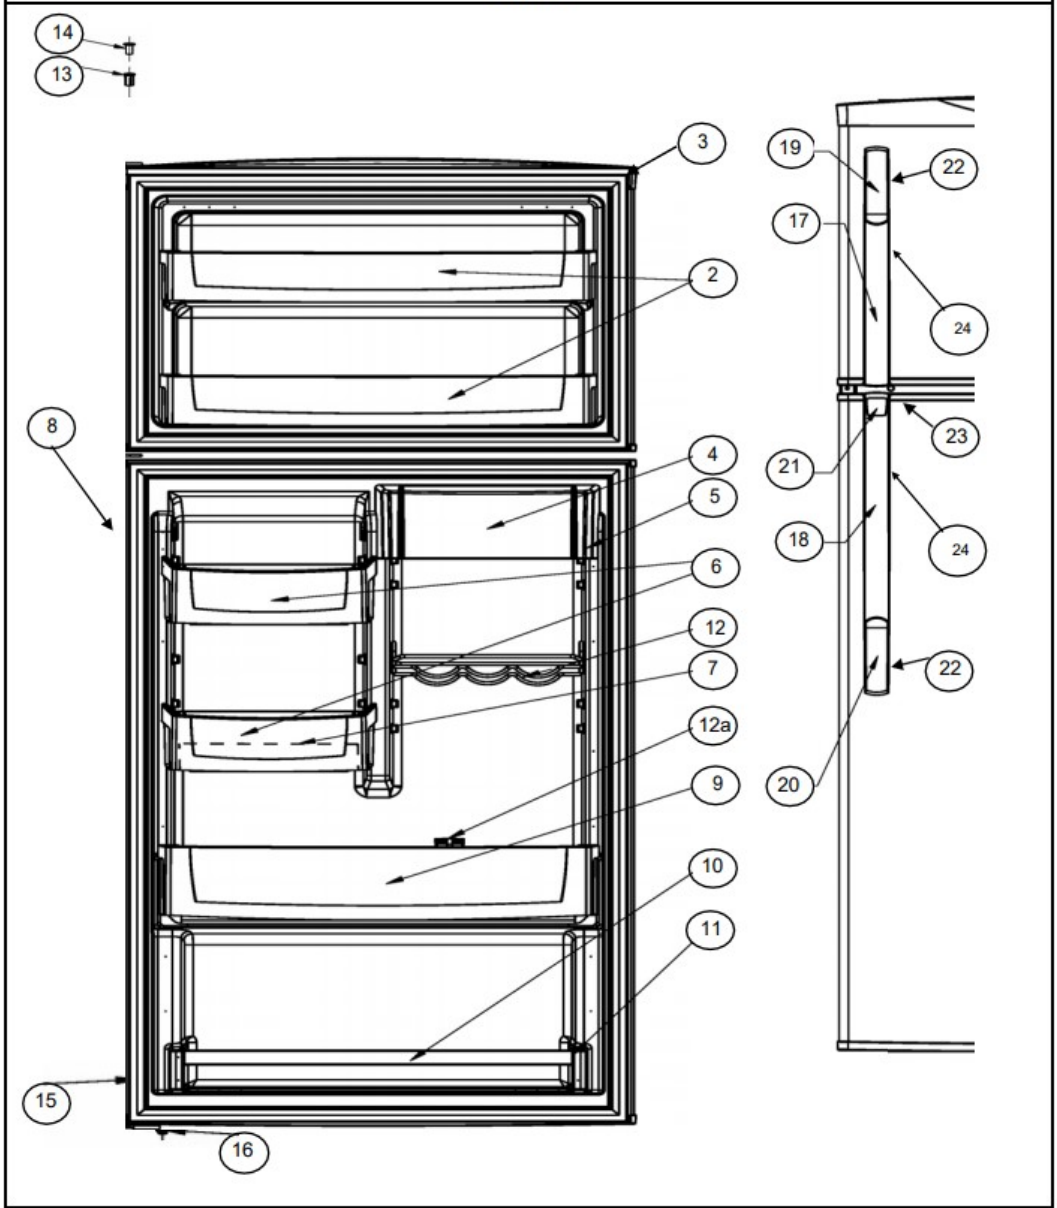

Refrigerador Whirlpool WRT18YZNA01

No. Ilus.	DESCRIPCIÓN	No. de Parte
25	Sujetador cubierta foco	***
26	Cubierta foco congelador	***
27	Ducto de aire ensamble	2252831
27a	Cubierta ducto de aire ensamble	***
28	Ducto de retorno	2316186
29	Torre de aire	***
30	Ducto aire congelador	***
31	Tornillo 8-18 X 1.000	2262178
32	Grapa sujetador	***
45	Switch del foco	999335
68	Cubierta evaporador ensamble	2325546
69	Tornillo 8-16 X .580 MPN	8533904
70	Aislante	2266167
71	Aislante	2266168
72	Cubierta foco	2263272
73	Tornillo 8-18 X 1.000	2262178
46	Switch del foco	***
74	Abanico fan motor	2169142
75	Foco congelador	R-31244
76	Socket foco congelador	2263413
77	Cubierta de aire posterior	2263273
78	Motor evaporador	2201212
79	Amortiguador para motor evaporador	2264462
80	Soporte motor evaporador	2263290
81	Aislante	2266169

Refrigerador Whirlpool WRT18YZNA01

WRT18YZNA01

Marca	Whirlpool
Capacidad	18 pies
Color	Universal Silver

Puertas

Refrigerador Whirlpool WRT18YZNA01

No. Ilus.	DESCRIPCIÓN	No. de Parte
2	Anaquele congelador	2324264
3	Puerta ensamble congelador	2316416L
4	Compartimiento multiusos	***
5	Tapa compartimiento multiusos	***
6	Anaquele móvil	2324273
7	Rack para huevos	2325519
8	Puerta ensamble refrigerador	2316415L
9	Anaquele fijo refrigerador	2324268
10	Barandilla refrigerador	2325506
11	Remate barandilla refrigerador	2156007
12	Rack para latas	2265630
12a	Reten botellas	***
13	Capsula de giro	2179167
14	Tapon para capsula de giro	2201012
15	Freno puerta	2189202
16	Tornillo 8-16 X .580 MPN SL/CR PT	8533904
17	Jaladera congelador	2319301D
18	Jaladera refrigerador	2319300D
19	Remate jaladera congelador	2319303C
20	Remate jaladera refrigerador	2319303C
21	Placa marca jaladera	***
22	Tornillo remates	W10002730
23	Tornillo end cap	W10000090
24	Cubierta Jaladeras	2319302D