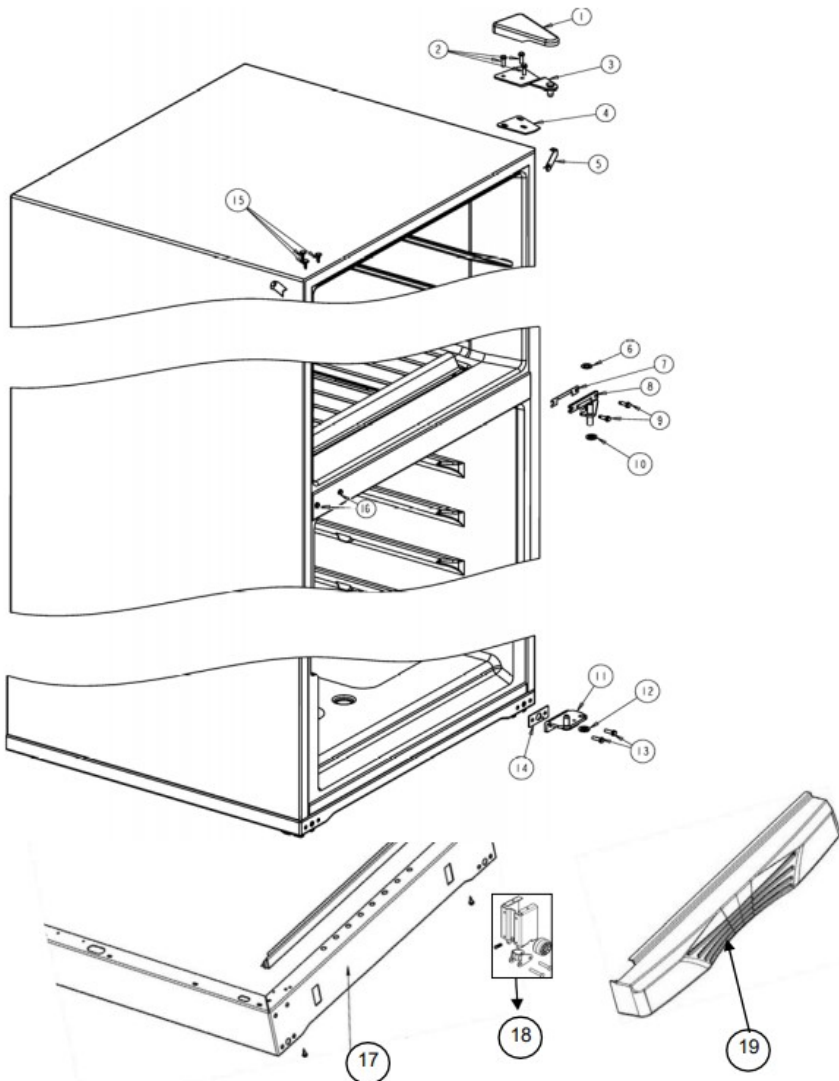

WRT18YZNA01

Marca	Whirlpool
Capacidad	18 pies
Color	Universal Silver

Gabinete

Refrigerador Whirlpool WRT18YZNA01

No. Ilus.	DESCRIPCIÓN	No. de Parte
1	Cubierta para bisagra	2328475D
2	Tornillo 12-24x0.685 AHW	489497
3	Bisagra superior	2321179
4	Separador bisagra superior	2221885
5	Vista para esquina gabinete	2166003D
6	Arandela plana	489341
7	Separador bisagra central	2166043
8	Bisagra central	2166086
9	Tornillo 12-24x0.700 AHW	489497
10	Arandela 7/64 Nylon	487802
11	Bisagra inferior	2221927
12	Arandela 7/64 Nylon	487802
13	Tornillo 12-24x0.685 AHW	489497
14	Separador bisagra inferior	2201567
15	Tapón para agujero de bisagra	2201012
16	Tapón para tornillo parte intermedia	2261848D
17	Base ensamble	2264956D
18	Ruedas de ajuste ensamble	2264963
19	Zoclo	2319304D