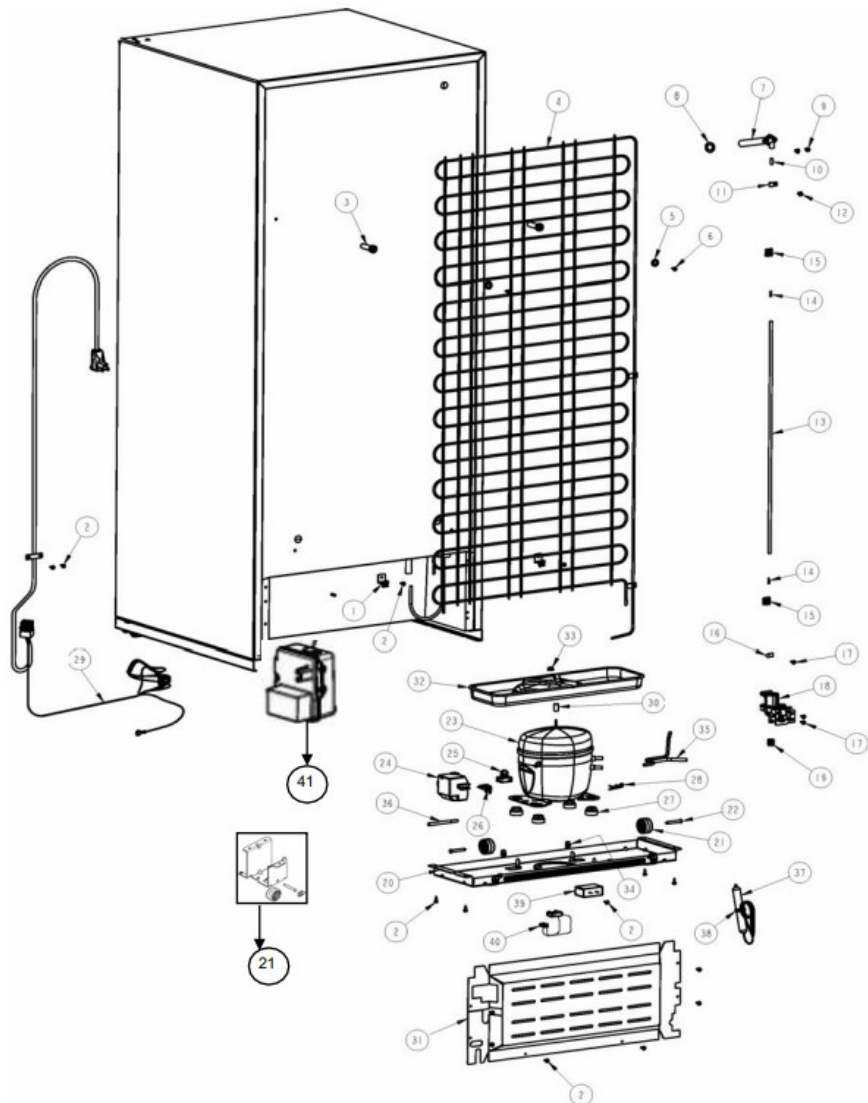

WRT18YZNA01

Marca	Whirlpool
Capacidad	18 pies
Color	Universal Silver

Gabinete

Refrigerador Whirlpool WRT18YZNA01

No. Ilus.	DESCRIPCIÓN	No. de Parte
1	Cubierta para bisagra	2328475D
2	Tornillo 12-24x0.685 AHW	489497
3	Bisagra superior	2321179
4	Separador bisagra superior	2221885
5	Vista para esquina gabinete	2166003D
6	Arandela plana	489341
7	Separador bisagra central	2166043
8	Bisagra central	2166086
9	Tornillo 12-24x0.700 AHW	489497
10	Arandela 7/64 Nylon	487802
11	Bisagra inferior	2221927
12	Arandela 7/64 Nylon	487802
13	Tornillo 12-24x0.685 AHW	489497
14	Separador bisagra inferior	2201567
15	Tapón para agujero de bisagra	2201012
16	Tapón para tornillo parte intermedia	2261848D
17	Base ensamble	2264956D
18	Ruedas de ajuste ensamble	2264963
19	Zoclo	2319304D

Refrigerador Whirlpool WRT18YZNA01

WRT18YZNA01

Marca	Whirlpool
Capacidad	18 pies
Color	Universal Silver

Sistema Sellado

Refrigerador Whirlpool WRT18YZNA01

No. Ilus.	DESCRIPCIÓN	No. de Parte
1	Clip condensador	2172892
2	Tornillo 8-18x0.600	489442
3	Separador de condensador	2258452
4	Condensador	2252731
5	Arandela plana	VS611
6	Tornillo 8-18x3.000	8533892
7	Tubo de llenado de agua	***
8	Sello empaque	***
9	Tornillo 8-18x0.500	***
10	Plastic closure	***
11	Abrazadera para tubo	***
12	Tornillo 8-18x0.500	***
13	Tubo de agua	***
14	Inserto para tubo de plastico	***
15	Clip tubo de llenado Ice Maker	***
16	Abrazadera para manguera	***
17	Tornillo 8-18x0.500	***
18	Valvula solenoide	***
19	Tuerca de compresion	***
20	Soporte compresor	W10127453
21	Rodillo trasero ensamble	2150304
22	Perno para rodillo	2262072-M
23	Compresor	2256728
24	Clip para combo device	2263628
25	Relevador/protector termico	2225930
26	Protector termico	***
27	Amortiguador para compresor	2222084
28	Chaveta	24364001