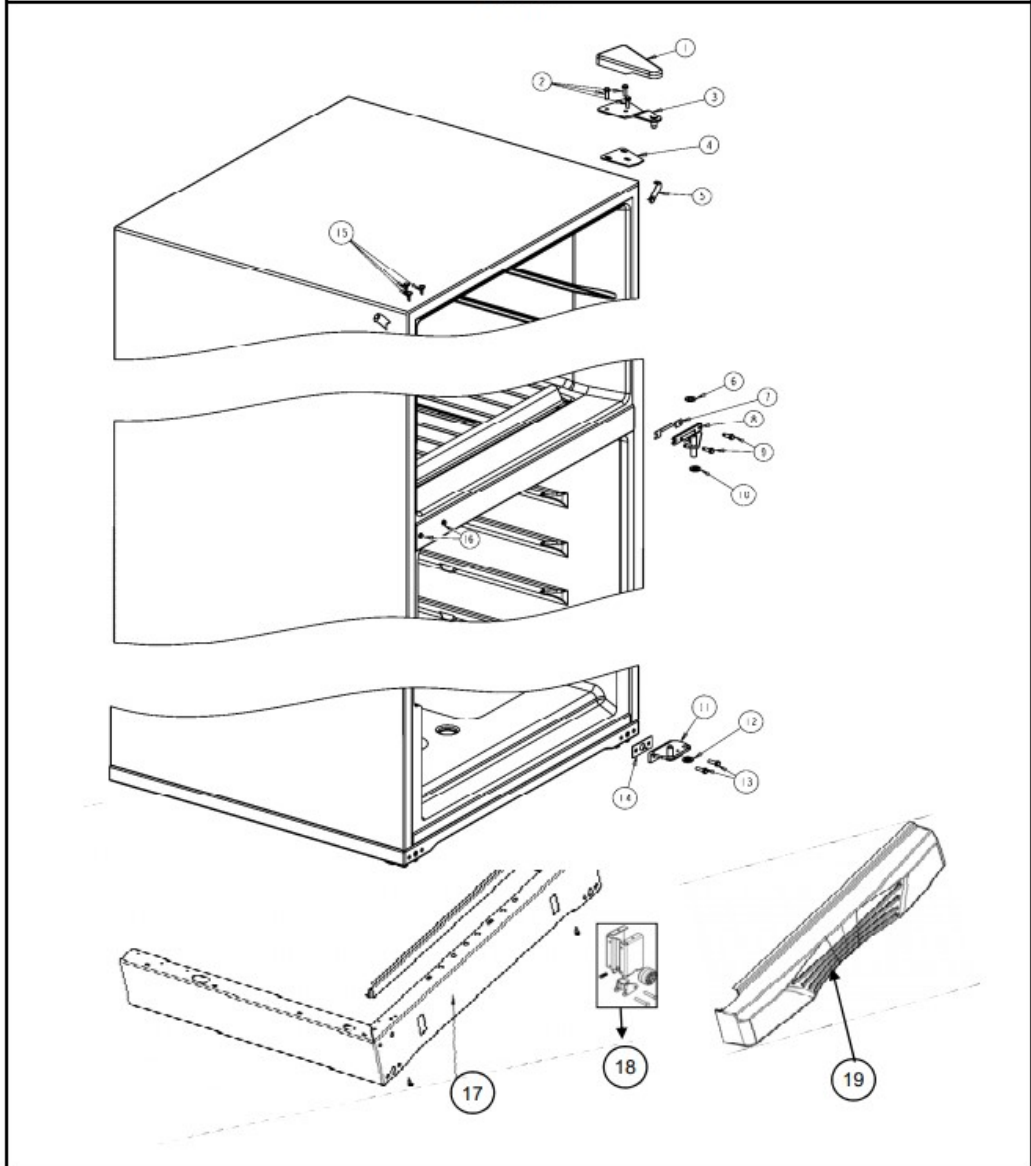

Refrigerador Whirlpool WRT18YZNA04

Marca	Whirlpool
Capacidad	18 pies
Color	Universal Silver
Gabinete