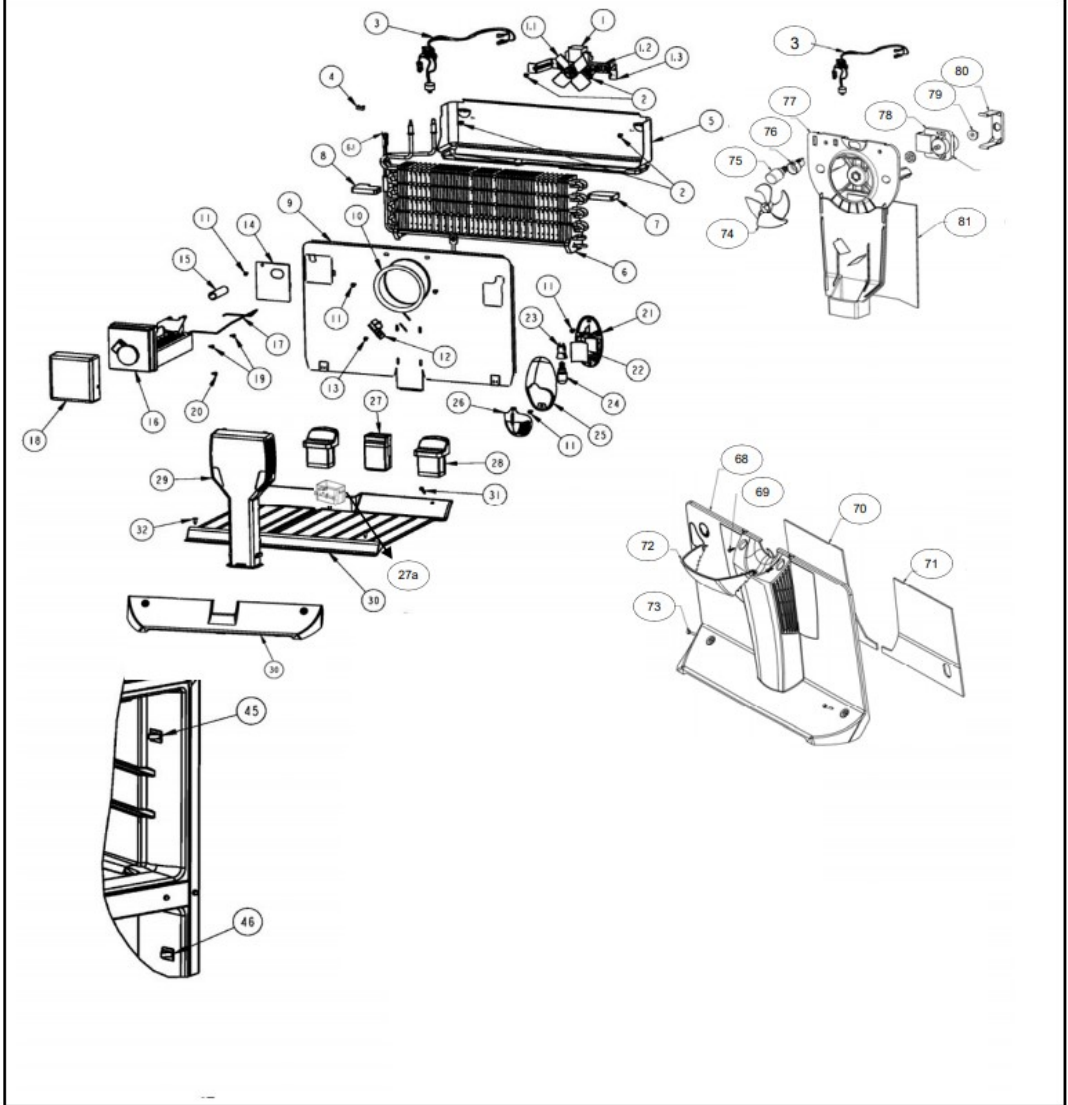

Distribuidor Autorizado

SurteRápido.com

Venta de Refacciones
Electrodomesticas

Refrigerador Whirlpool WRT18YZNA04

Marca	Whirlpool
Capacidad	18 pies
Color	Universal Silver

Sistema de aire