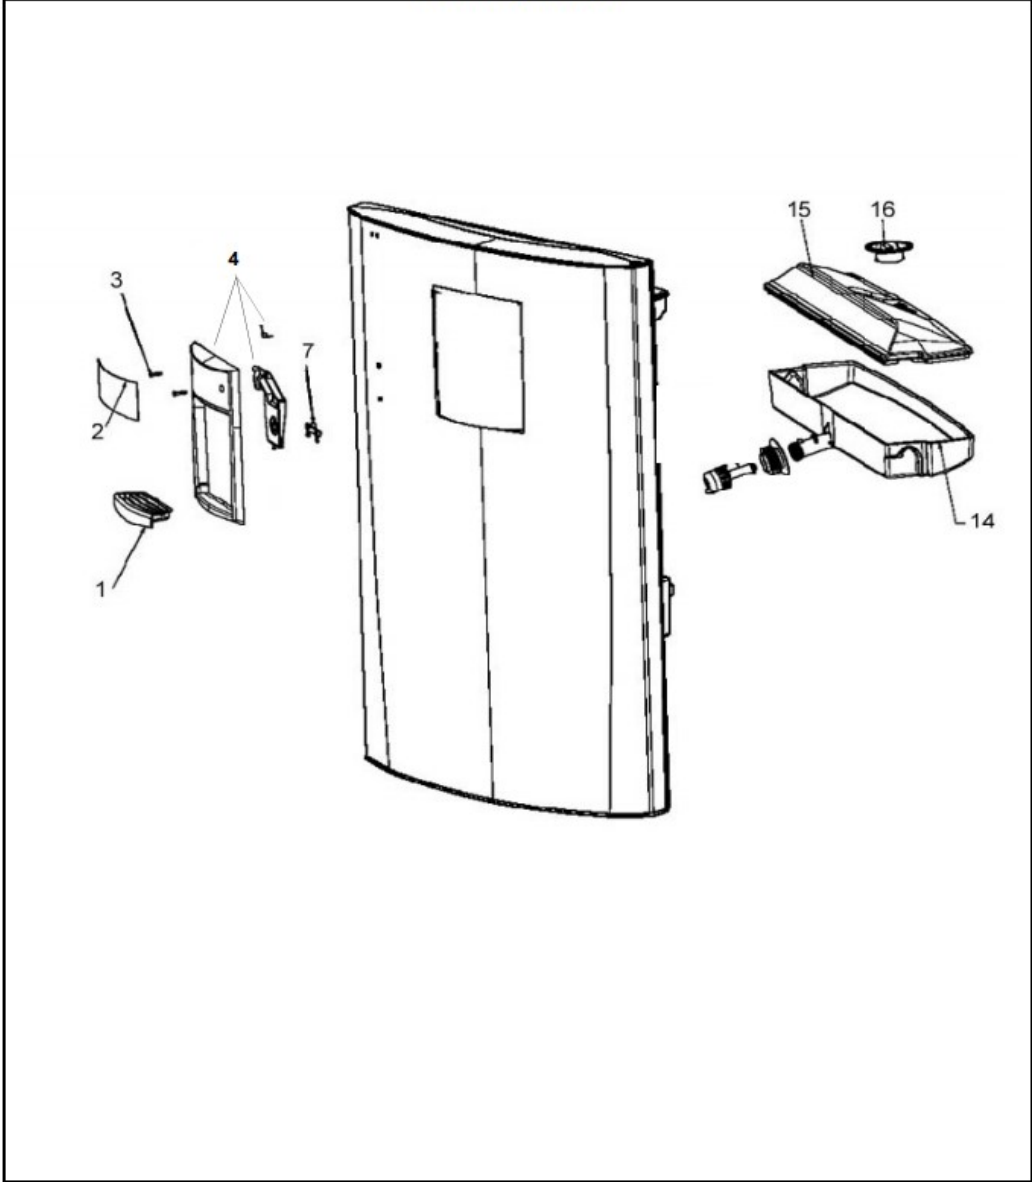

Refrigerador Whirlpool WRT18YZNA04

Marca	Whirlpool
Capacidad	18 pies
Color	Universal Silver
Dispensador de Agua