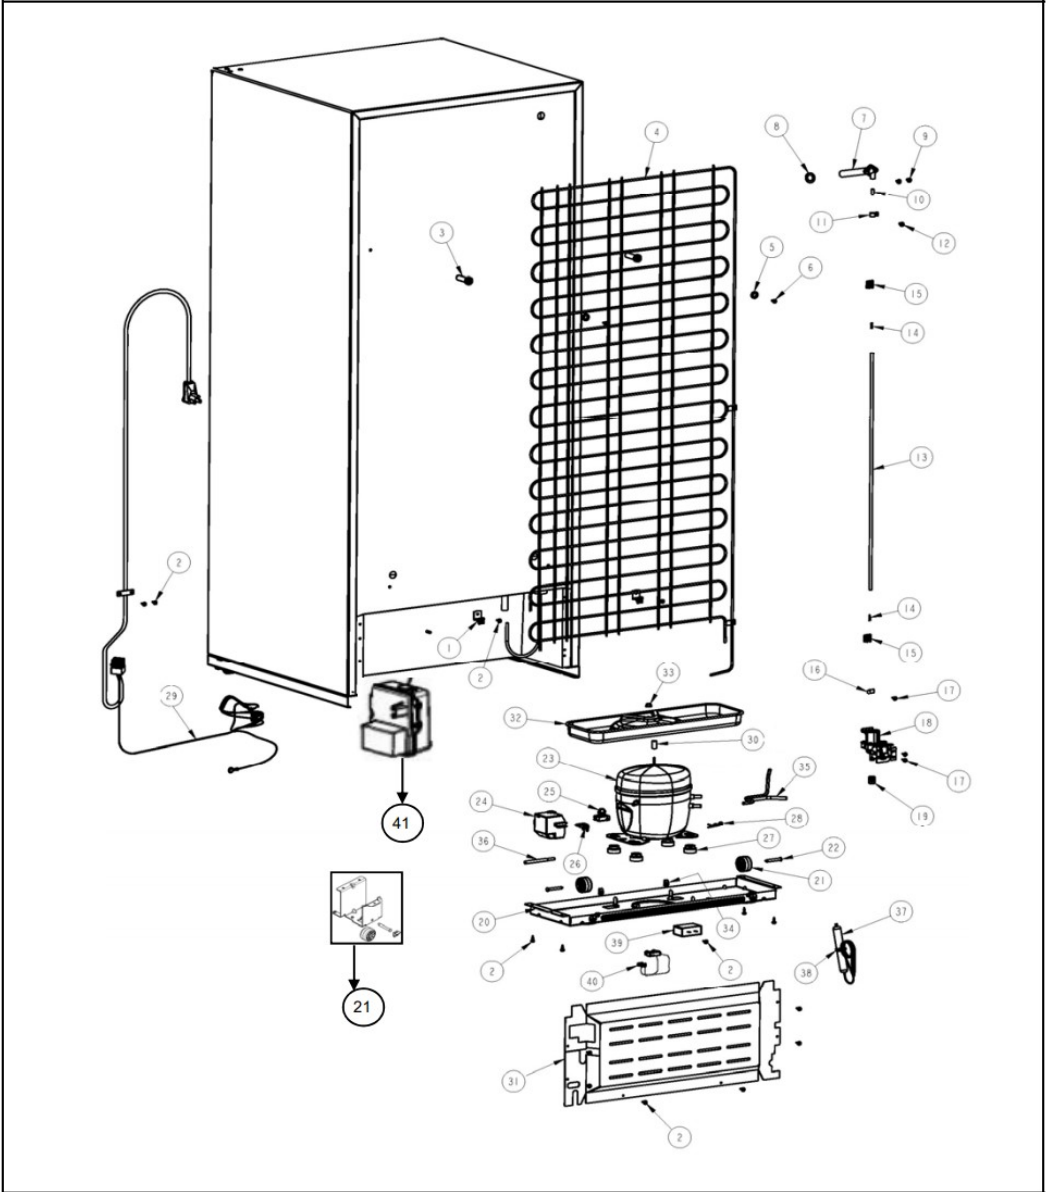

Refrigerador Whirlpool WRT18YZNA04

Marca	Whirlpool
Capacidad	18 pies
Color	Universal Silver

Sistema Sellado