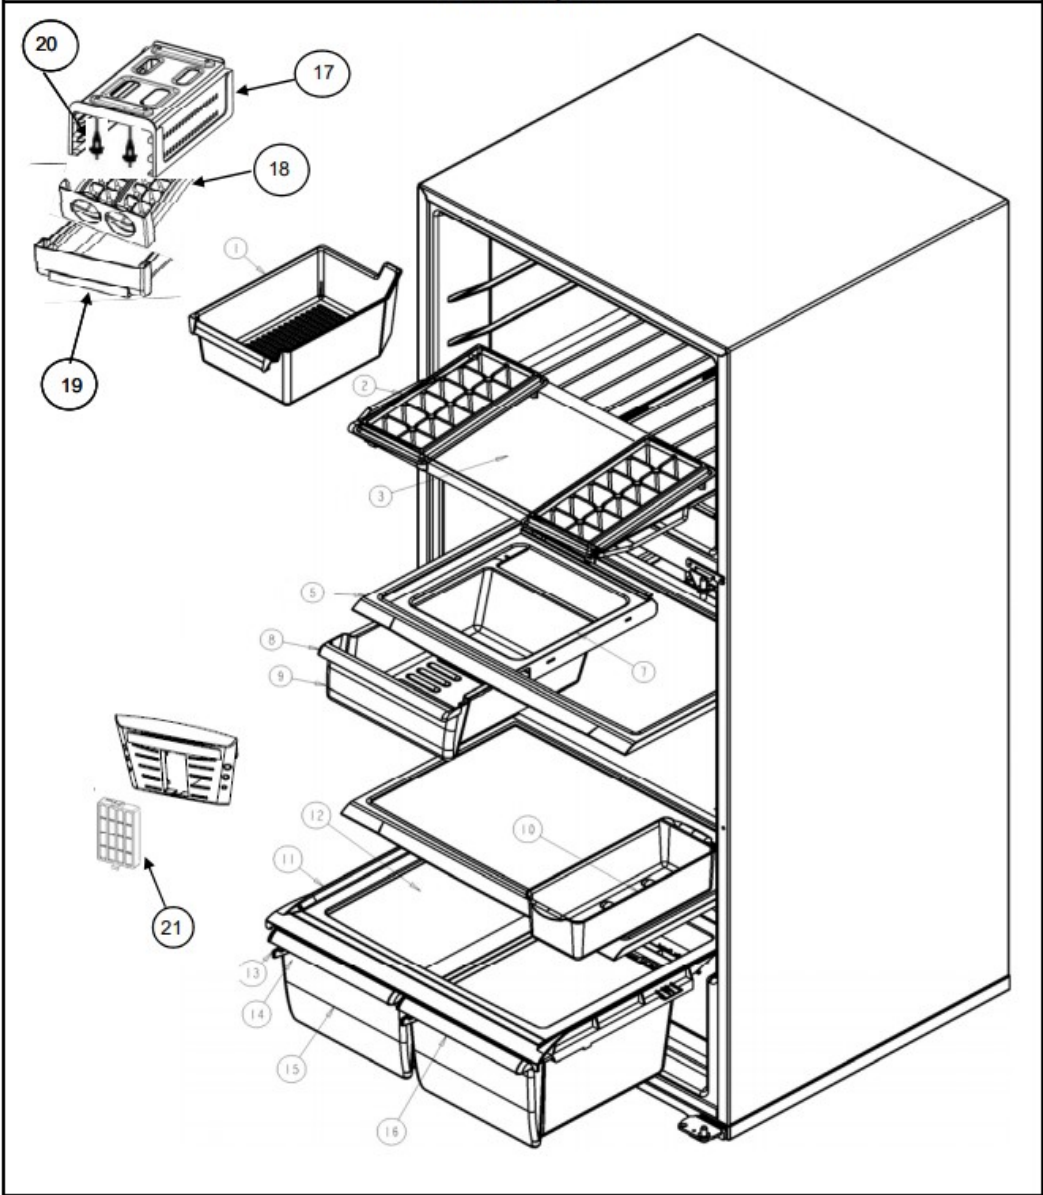

Refrigerador Whirlpool WRT18YZNA04

Marca	Whirlpool
Capacidad	18 pies
Color	Universal Silver

Parrillas / Cajones

Refrigerador Whirlpool WRT18YZNA04

No. Ilus.	DESCRIPCIÓN	No. de Parte
1	Cajón para cubos de hielos	***
2	Charola para hielos	***
3	Ensamble parrilla congelador	2264803
ü	Sujetador charolas de hielo	***
5	Ensamble parrilla refrigerador	2325510
7	Sujetador cajon de carnes	2256601
8	Vista cajon de carnes	***
9	Cajón de carnes	2261934
10	Cajón para huevos	2325519
11	Cubierta plastica cajón legumbrero	2222031
12	Vidrio para cubierta legumbrera	2324035
13	Cuerpo control de humedad	2212446
14	Deslizador control de humedad	2176222
15	Cajon legumbrero	2256704
ü	Cajon legumbrero ensamble con control de humedad	2325513
16	Vista cajon de legumbres	2325514
17	Soporte Twist Ice	2265367
18	Ensamble charola de hielo twist	W10225160
19	Contenedor hielos	W10216493
20	Tornillo sujetador soporte	***
21	Filtro Antibacterial	2319308

No. Ilus.	DESCRIPCIÓN	No. de Parte
1	Motor evaporador	***
1.1	Aspas para motor evaporador	***
1.2	Amortiguador para motor evaporador	***
1.3	Bracket soporte posterior motor evap	***
ü	Bracket soporte frontal motor evap	***
2	Tornillo 8-18 X .600	***
3	Ensamble arnes congelador (c/bimetal)	W10238871
4	Clip Bimetal	***
5	Charola de deshielo	2319224
6	Evaporador ensamble	2263920
6.1	Resistencia de deshielo	2176942
7	Soporte evaporador der.	2262192
8	Soporte evaporador izq.	2262191
9	Cubierta evaporador	***
10	Anillo cubierta evaporador	***
11	Tornillo 8-18 X .500	***
12	Deflector de aire	***
13	Tornillo 8-18 X .375	***
14	Cubierta para agujero en cubierta evap	***
15	Tubo entrada de agua	***
16	Ensamble Ice Maker	***
17	Brazo de corte de funcionamiento	***
18	Cubierta frontal para Ice Maker	***
19	Tornillo 8-18 X .813	***
20	Tornillo 8-18 X .500	***
21	Sujetador foco congelador	***
22	Deflector de luz congelador	***
23	Socket	***