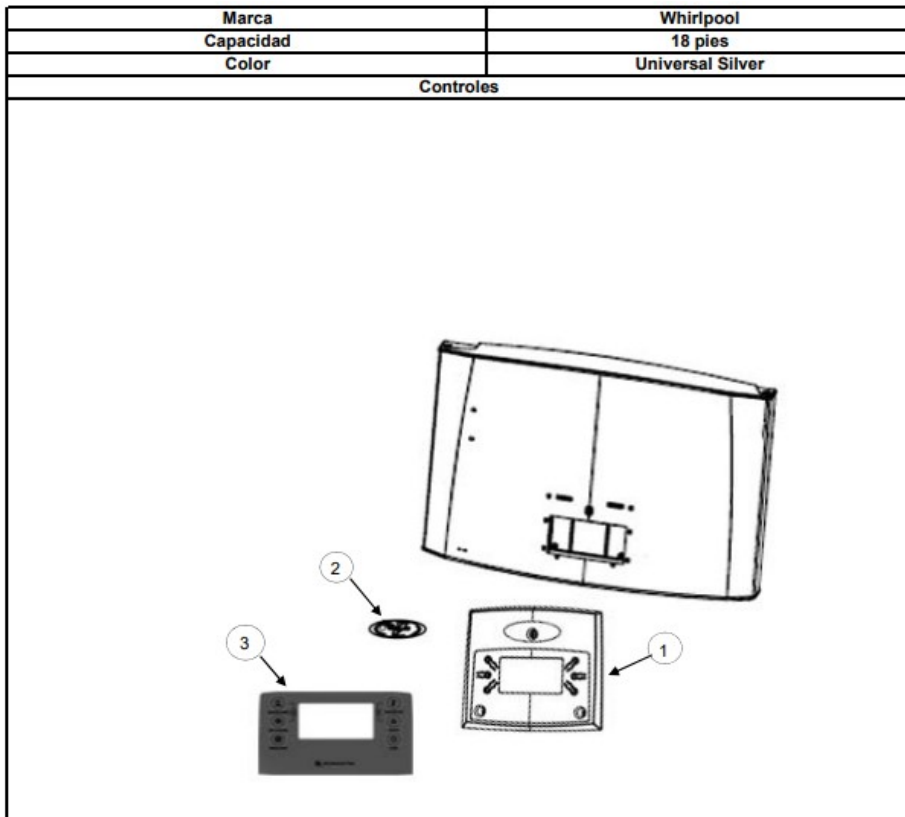

Refrigerador Whirlpool WRT18YZNA04

No. Ilus.	DESCRIPCIÓN	No. de Parte
1	Cubierta Tarjeta (Contiene Tarjeta electronica)	W10278937
2	Placa Marca Whirlpool	2255121
3	Display	W10244315