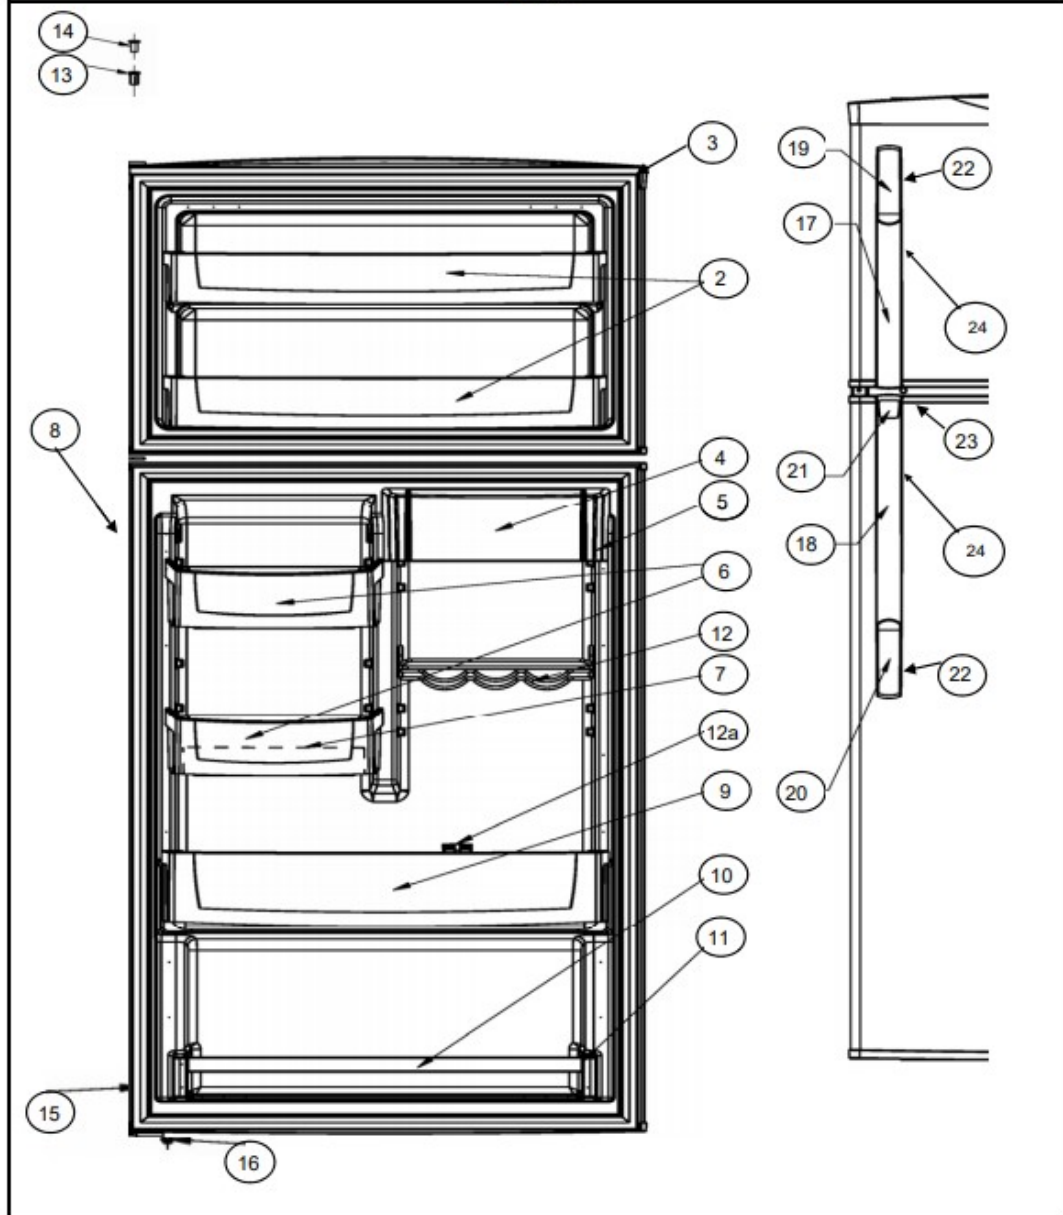

Refrigerador Whirlpool WRT18YZNA04

Marca	Whirlpool
Capacidad	18 pies
Color	Universal Silver

Puertas