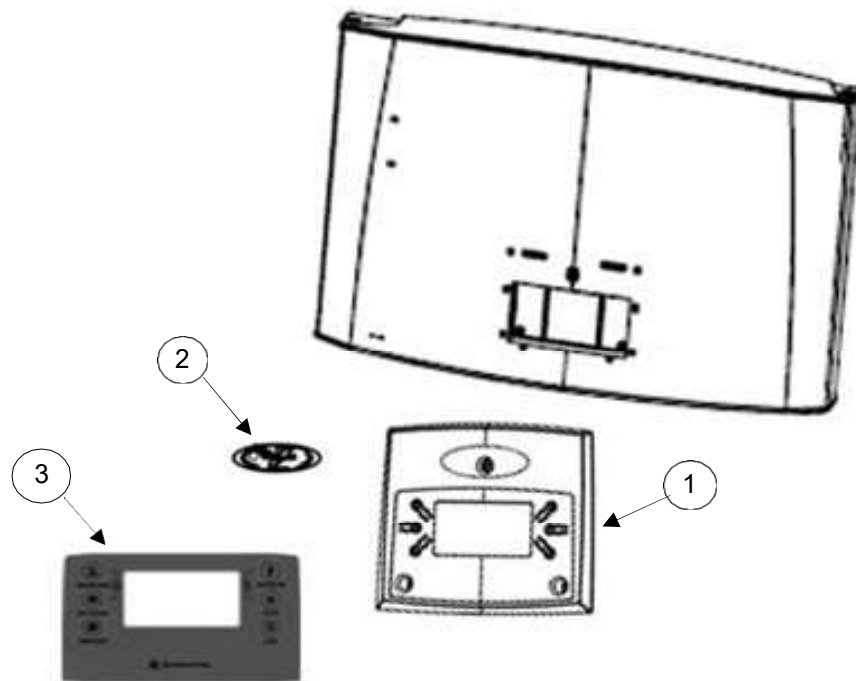

REFRIGERADOR WRT18YZNQ00

idad
or

18 pies
Blanco

Controles

Distribuidor Autorizado

SurteRápido.com

Venta de Refacciones
Electrodomesticas

REFRIGERADOR WRT18YZNQ00

Altura	18 pies
Color	Blanco

Controles

Ref	Descripción	Cant	Numero de Parte
1	Cubierta Tarjeta (Contiene Tarjeta electronica)	1	2324240W
2	Placa Marca Whirlpool	1	2255121
3	Display	1	2319339