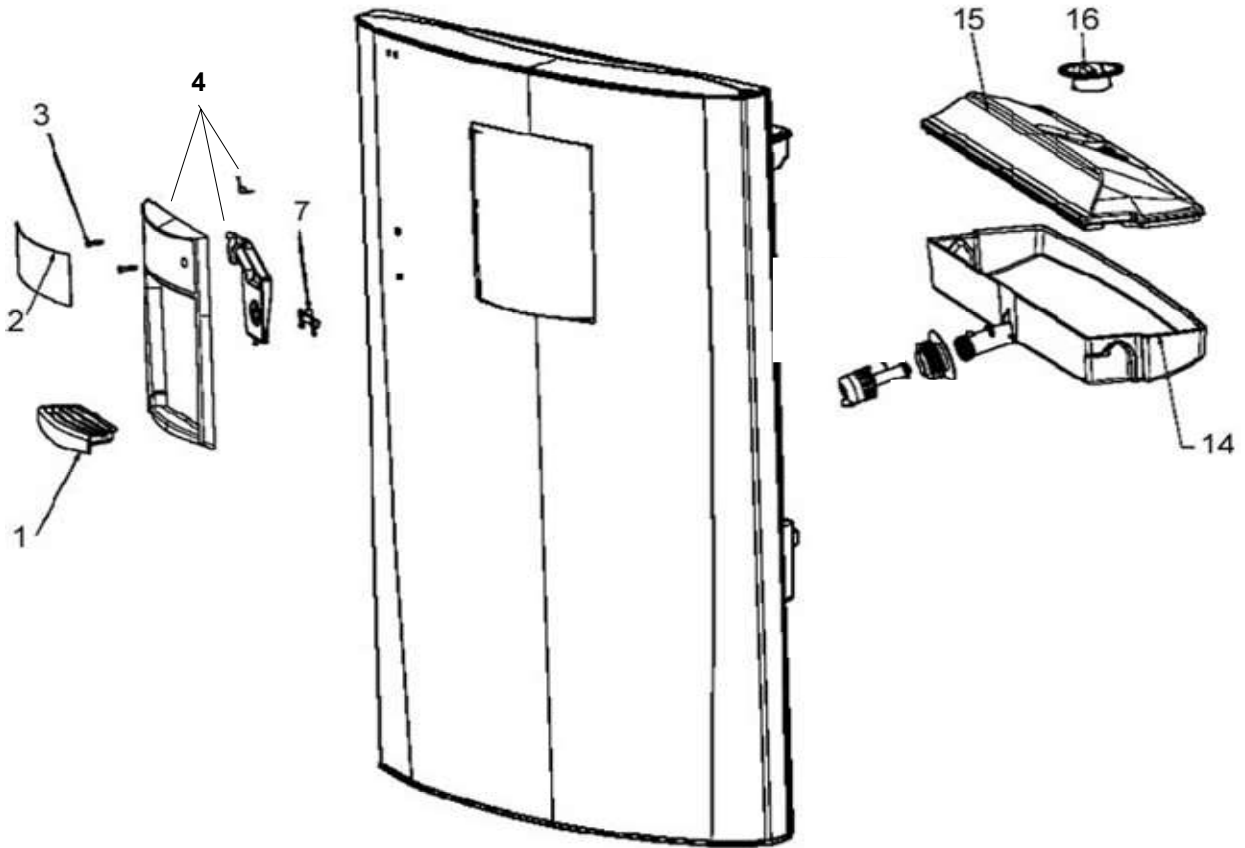

REFRIGERADOR WRT18YZNQ00

idad
or

18 pies
Blanco

Dispensador de Agua

Distribuidor Autorizado

SurteRápido.com

Venta de Refacciones
Electrodomesticas

REFRIGERADOR WRT18YZNQ00

Altura	18 pies
Color	Blanco

Dispensador de Agua

R e f	Descripción	C a n t	Numero de Parte
1	Tray Drip Universal Silver	1	2321142D
2	Overlay	1	2321141
3	Tornillo	2	W10000090
4	Bezel Universal Silver y Trigger con resorte	1	2325540WD
7	Lock Water Dispenser Universal Silver (Incluido en el Numero 4)	**	***
14	Tanque de agua	1	W10138779
15	Cubierta del tanque de agua	1	2328513
16	Tapon de la cubierta	1	2328518