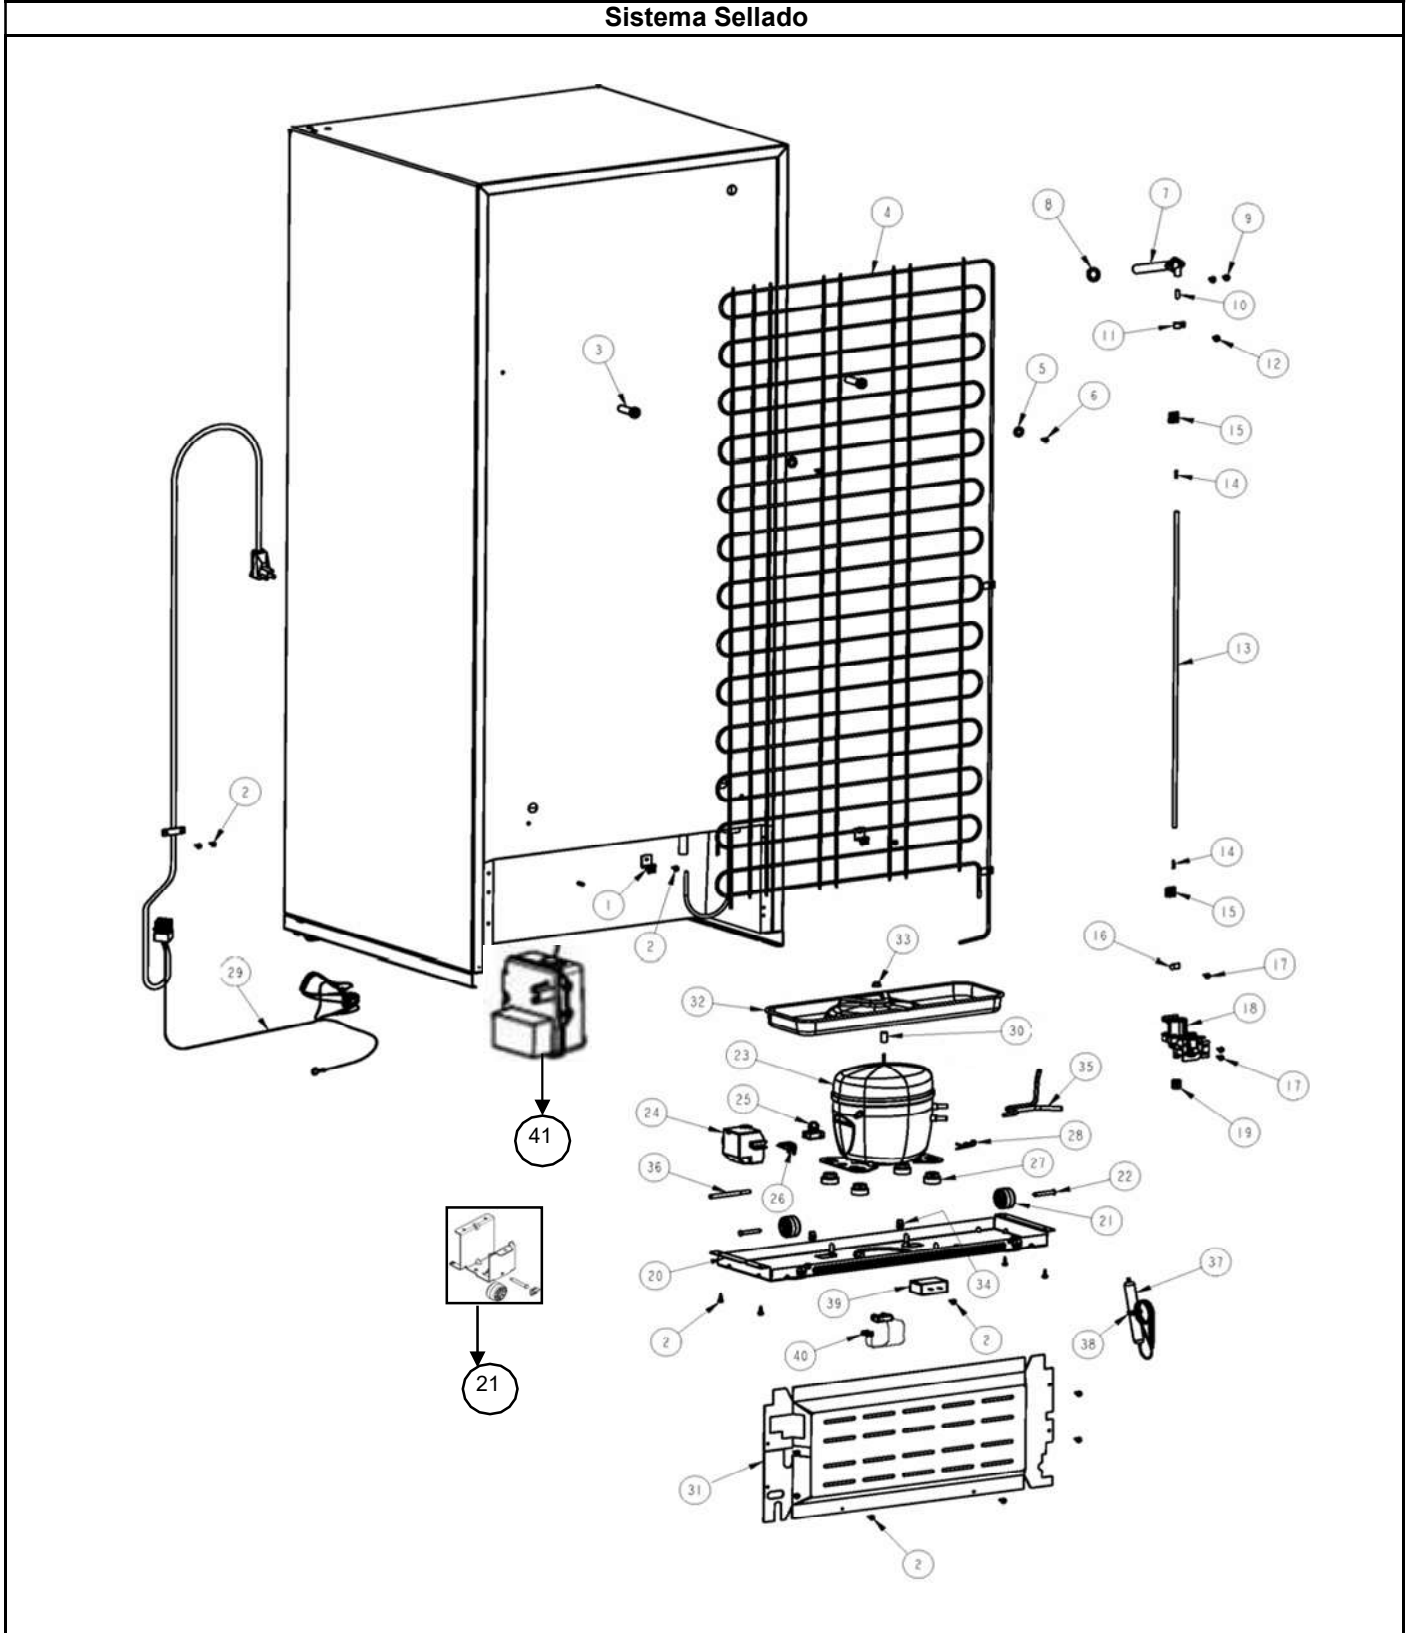

## Gabinete

R e f	Descripción	C a n t	Numero de Parte
1	Cubierta para bisagra	1	2328477W
2	Tornillo 12-24x0.685 AHW	3	489497
3	Bisagra superior	1	2321179
4	Separador bisagra superior	1	2221885
5	Vista para esquina gabinete	2	2166003
6	Arandela plana	1	489341
7	Separador bisagra central	1	2166043
8	Bisagra central	1	2166086
9	Tornillo 12-24x0.700 AHW	2	489497
10	Arandela 7/64 Nylon	3	487802
11	Bisagra inferior	1	2221927
12	Arandela 7/64 Nylon	1	487802
13	Tornillo 12-24x0.685 AHW	2	489497
14	Separador bisagra inferior	1	2201567
15	Tapón para agujero de bisagra (Gabinete)	2	2201012
16	Tapón para tornillo parte intermedia (Gabinete)	2	2261848W
17	Base ensamble	1	2264956W
18	Ruedas de ajuste ensamble	2	2264963
19	Zoclo	1	2319304W

## Sistema Sellado