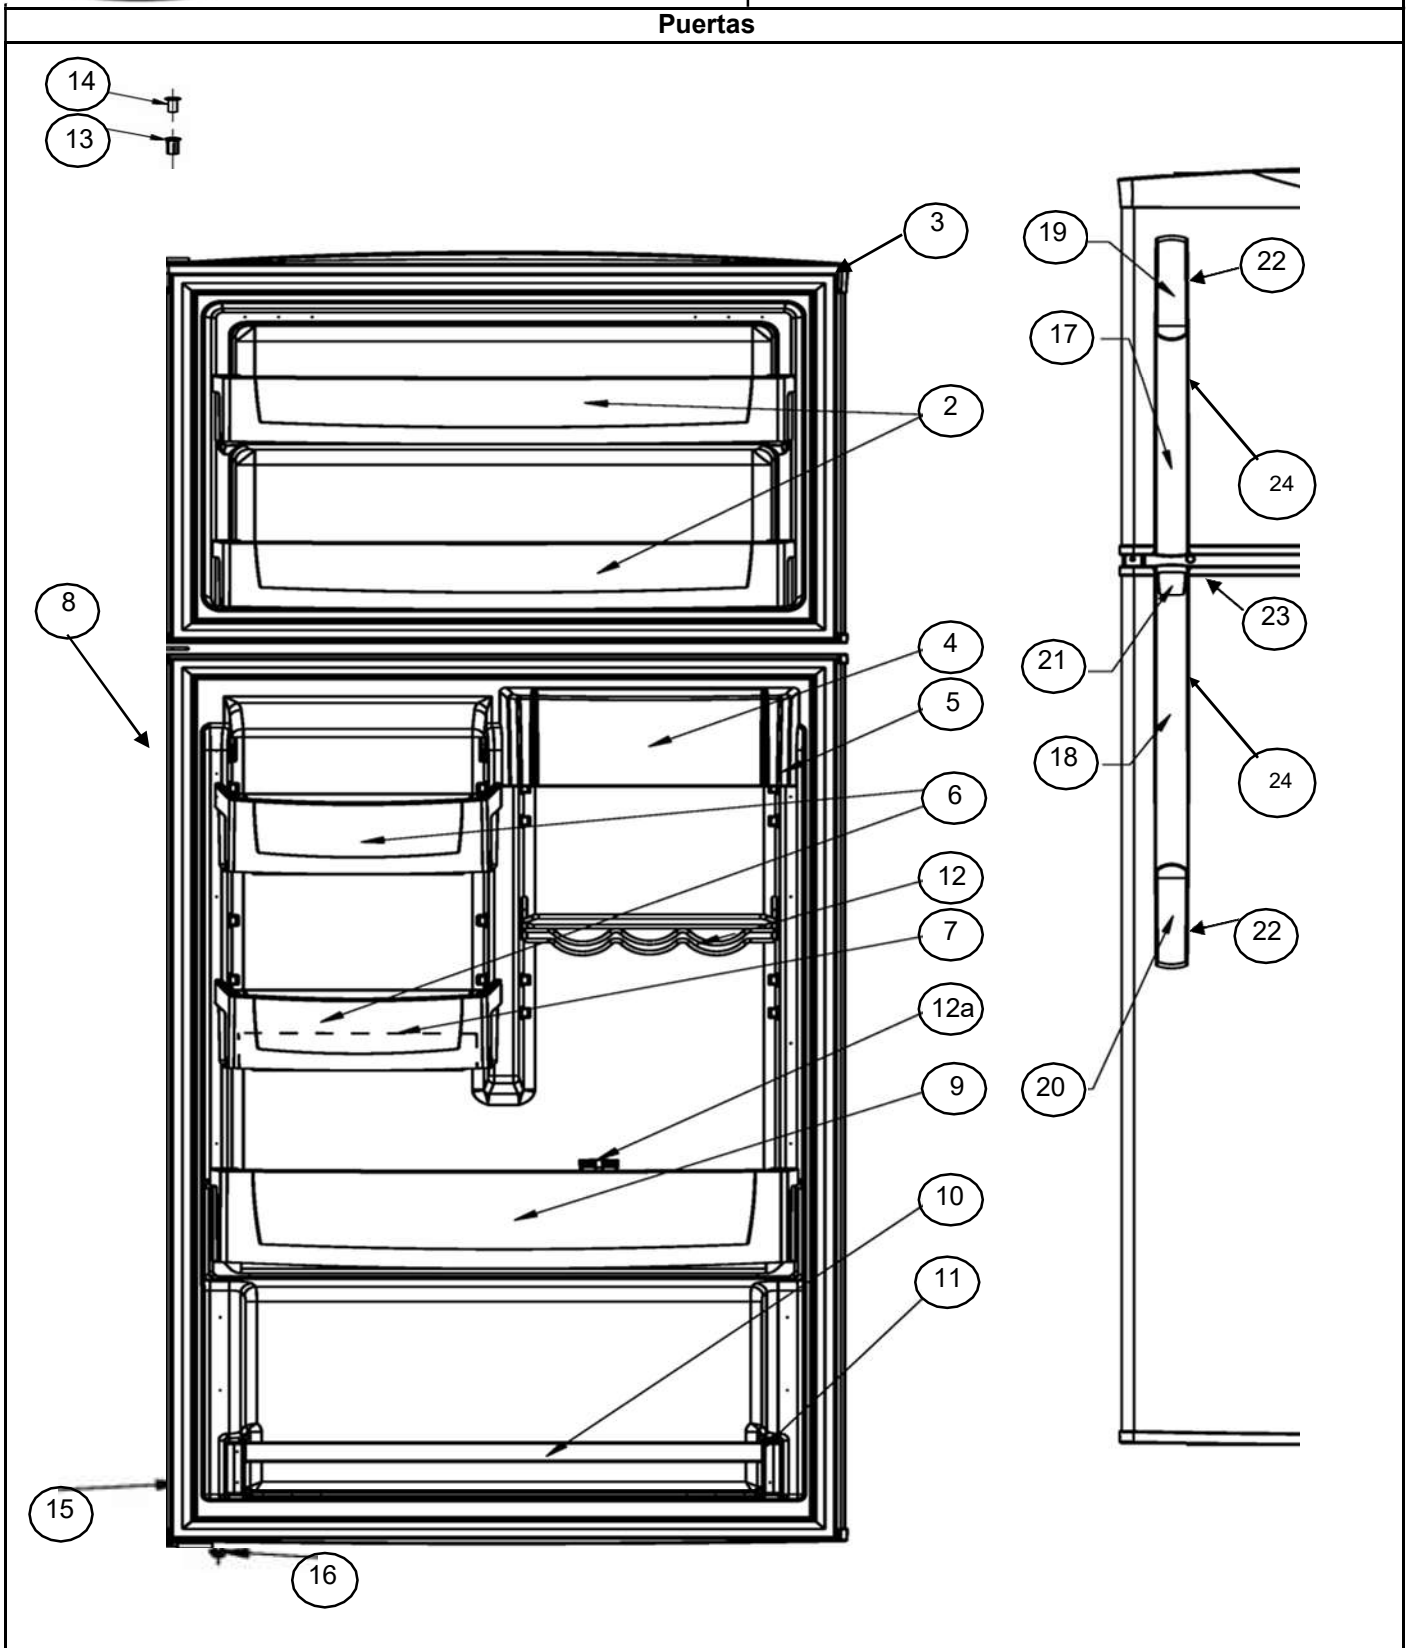

REFRIGERADOR WRT18YZNQ00

Alto
Ancho

18 pies
Blanco

Puertas

REFRIGERADOR WRT18YZNQ00

Anchura		18 pies	
Color		Blanco	
Puertas			
R e f	Descripción	C a n t	Numero de Parte
2	Anaquele congelador	1	2324264
3	Puerta ensamble congelador (incluye contrapuerta y empaque)	1	2316416W
4	Compartimiento multiusos	**	***
5	Tapa compartimiento multiusos	**	***
6	Anaquele móvil	1	2324273
7	Rack para huevos	1	2325519
8	Puerta ensamble refrigerador (incluye contrapuerta y empaque)	1	2316415W
9	Anaquele fijo refrigerador	1	2324265
10	Barandilla refrigerador	1	2325506
11	Remate barandilla refrigerador	1	2156007
12	Rack para latas	1	2265630
12a	Reten botellas	**	***
13	Capsula de giro	7	2179167
14	Tapon para capsula de giro	2	2201012
15	Freno puerta	2	2189202
16	Tornillo 8-16 X .580 MPN SL/CR PT	2	8533904
17	Jaladera congelador	1	2319301D
18	Jaladera refrigerador	1	2319300D
19	Remate jaladera congelador	1	2319303C
20	Remate jaladera refrigerador	1	2319303C
21	Placa marca jaladera	**	***
22	Tornillo remates	8	W10002730
23	Tornillo end cap	2	W10000090
24	Cubierta Jaladeras	1	2319302D