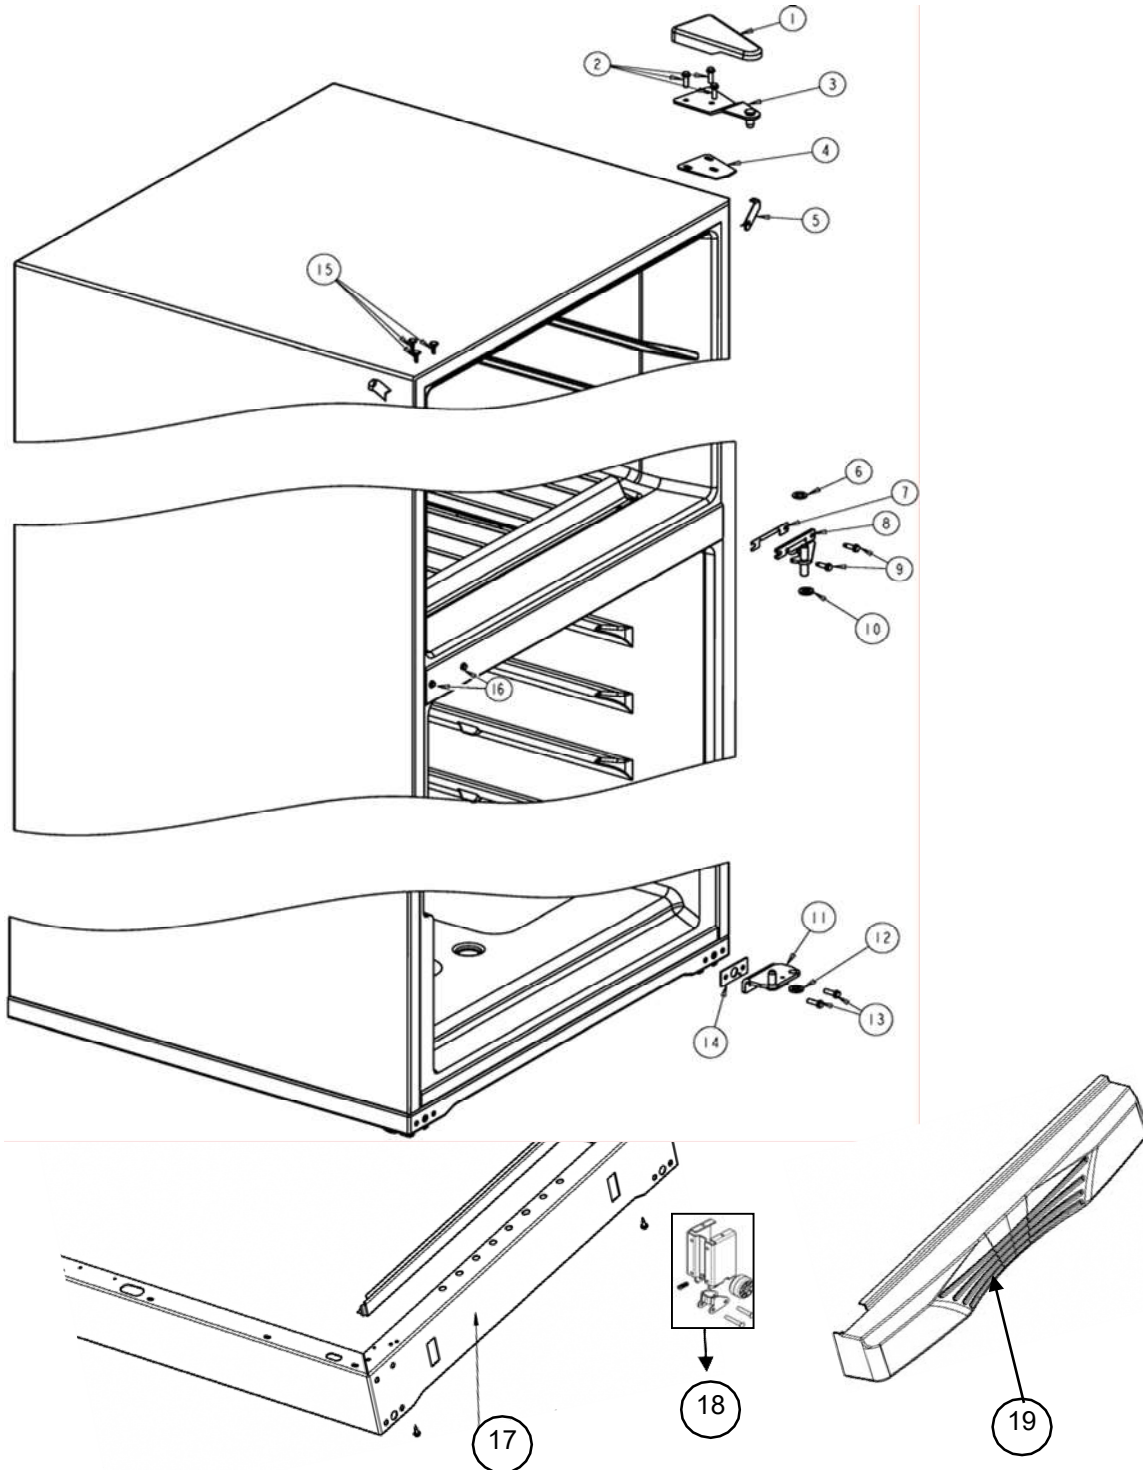

REFRIGERADOR WRT18YZNQ00

Capacidad
Color

18 pies
Blanco

Gabinete

REFRIGERADOR WRT18YZNQ00

Altura	18 pies
Color	Blanco

Gabinete

R e f	Descripción	C a n t	Numero de Parte
1	Cubierta para bisagra	1	2328477W
2	Tornillo 12-24x0.685 AHW	3	489497
3	Bisagra superior	1	2321179
4	Separador bisagra superior	1	2221885
5	Vista para esquina gabinete	2	2166003
6	Arandela plana	1	489341
7	Separador bisagra central	1	2166043
8	Bisagra central	1	2166086
9	Tornillo 12-24x0.700 AHW	2	489497
10	Arandela 7/64 Nylon	3	487802
11	Bisagra inferior	1	2221927
12	Arandela 7/64 Nylon	1	487802
13	Tornillo 12-24x0.685 AHW	2	489497
14	Separador bisagra inferior	1	2201567
15	Tapón para agujero de bisagra (Gabinete)	2	2201012
16	Tapón para tornillo parte intermedia (Gabinete)	2	2261848W
17	Base ensamble	1	2264956W
18	Ruedas de ajuste ensamble	2	2264963
19	Zoclo	1	2319304W