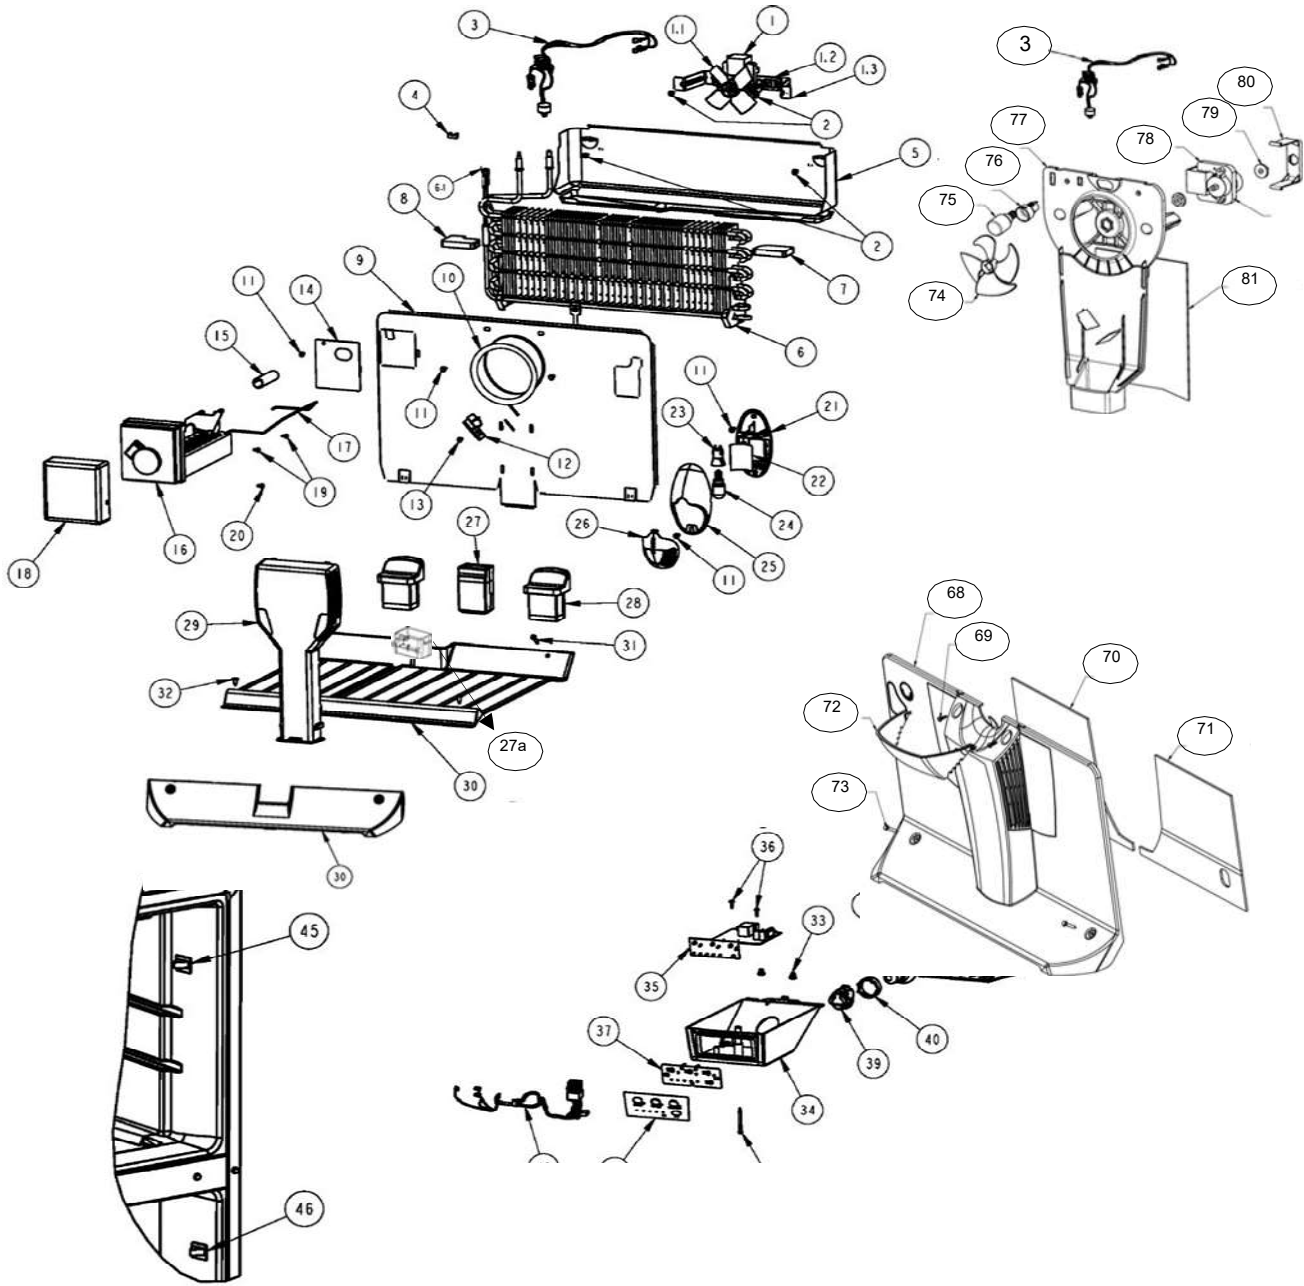

REFRIGERADOR WRT18YZNQ00

Capacidad
Color

18 pies
Blanco

Sistema de aire

REFRIGERADOR WRT18YZNQ00

Capacidad	18 pies
Color	Blanco

Sistema de aire / Caja control

R e f	Descripción	C a n t	Numero de Parte
1	Motor evaporador	**	***
1.1	Aspas para motor evaporador	**	***
1.2	Amortiguador para motor evaporador	**	***
1.3	Bracket soporte posterior motor evaporador	**	***
✓	Bracket soporte frontal motor evaporador	**	***
2	Tornillo 8-18 X .600	**	***
3	Ensamble arnes congelador (con bimetal)	1	2319335
4	Clip Bimetal	**	***
5	Charola de deshielo	1	2321188
6	Evaporador ensamble	1	2263920
6.1	Resistencia de deshielo	1	2176942
7	Soporte evaporador der.	1	2262192
8	Soporte evaporador izq.	1	2262191
9	Cubierta evaporador	**	***
10	Anillo cubierta evaporador	**	***
11	Tornillo 8-18 X .500	**	***
12	Deflector de aire	**	***
13	Tornillo 8-18 X .375	**	***
14	Cubierta para agujero en cubierta evaporador	**	***
15	Tubo entrada de agua	**	***
16	Ensamble Ice Maker	**	***
17	Brazo de corte de funcionamiento	**	***
18	Cubierta frontal para Ice Maker	**	***
19	Tornillo 8-18 X .813	2	488208
20	Tornillo 8-18 X .500	3	489478
21	Sujetador foco congelador	**	***
22	Deflector de luz congelador	**	***
23	Socket	**	***
24	Foco	**	***
25	Sujetador cubierta foco	**	***
26	Cubierta foco congelador	**	***
27	Ducto de aire ensamble	1	2252831
27a	Cubierta ducto de aire ensamble	**	***
28	Ducto de retorno	2	2316186
29	Torre de aire	**	***
30	Ducto aire congelador	**	***
31	Tornillo 8-18 X 1.000	2	2262178
32	Grapa sujetador	**	***