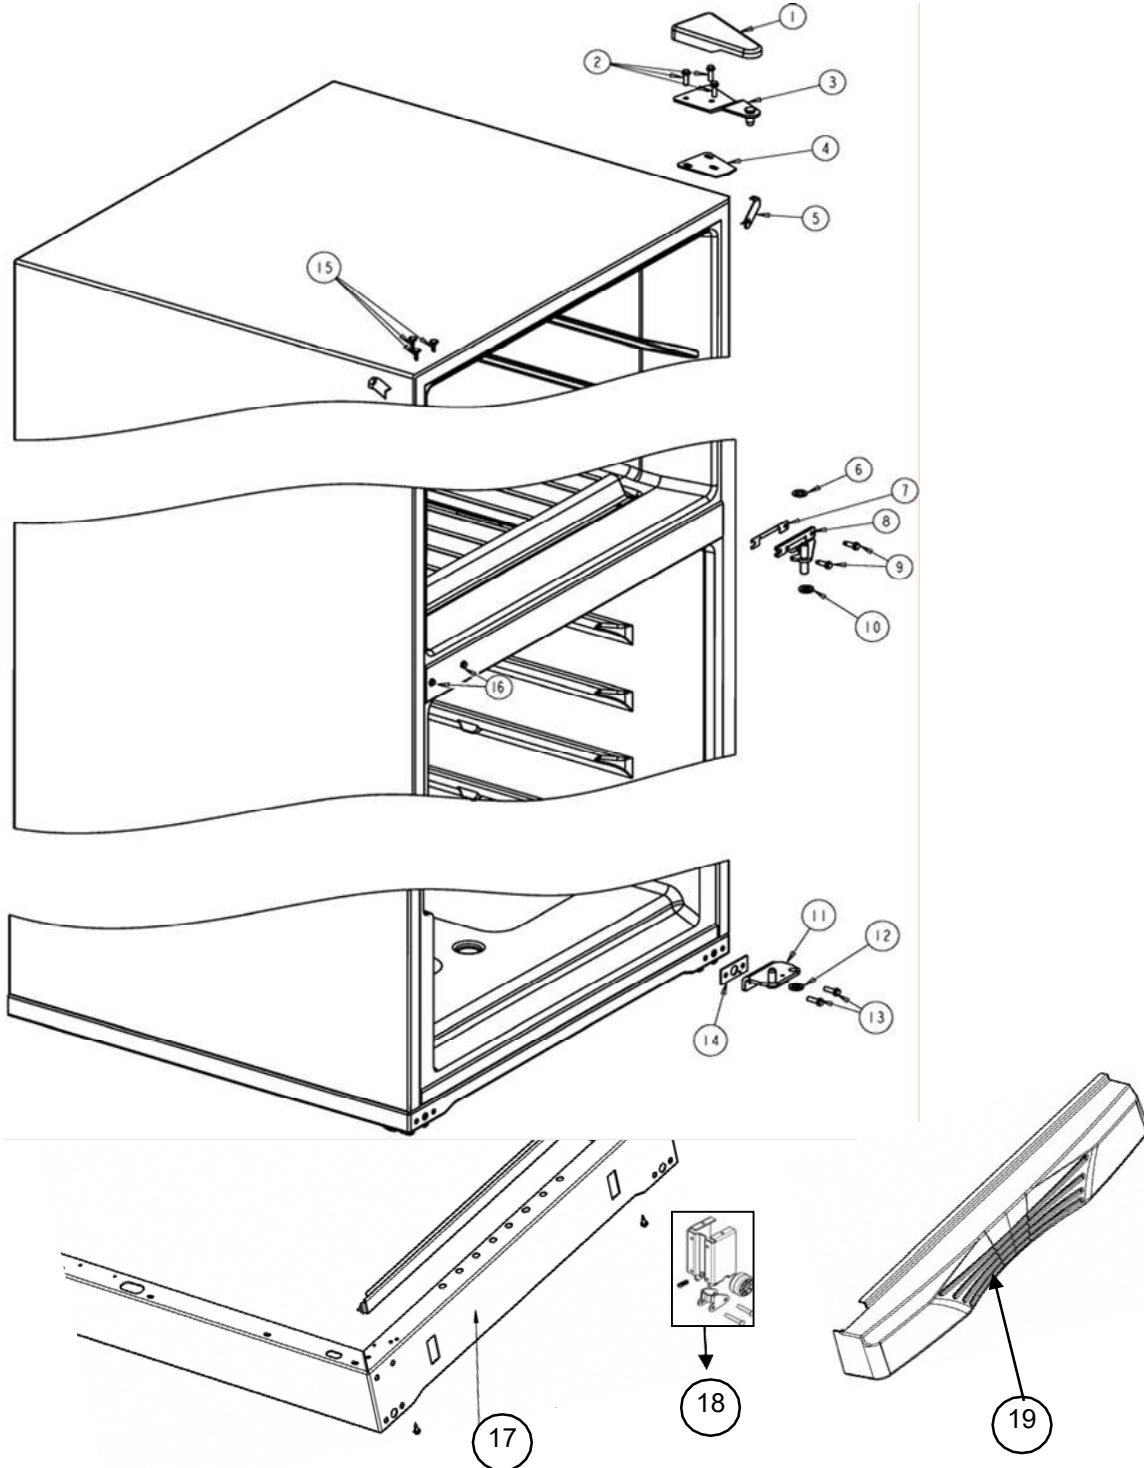

18 pies
Blanco

18 pies
Blanco

Gabinete

REFRIGERADOR WRT18YZNQ01

 uau
or

 io pies
Blanco

Gabinete

R e f	Descripción	C a n t	Numero de Parte
1	Cubierta para bisagra	1	2328477W
2	Tornillo 12-24x0.685 AHW	3	489497
3	Bisagra superior	1	2321179
4	Separador bisagra superior	1	2221885
5	Vista para esquina gabinete	2	2166003
6	Arandela plana	1	489341
7	Separador bisagra central	1	2166043
8	Bisagra central	1	2166086
9	Tornillo 12-24x0.700 AHW	2	489497
10	Arandela 7/64 Nylon	3	487802
11	Bisagra inferior	1	2221927
12	Arandela 7/64 Nylon	1	487802
13	Tornillo 12-24x0.685 AHW	2	489497
14	Separador bisagra inferior	1	2201567
15	Tapón para agujero de bisagra (Gabinete)	2	2201012
16	Tapón para tornillo parte intermedia (Gabinete)	2	2261848W
17	Base ensamble	1	2264956W
18	Ruedas de ajuste ensamble	2	2264963
19	Zoclo	1	2319304W