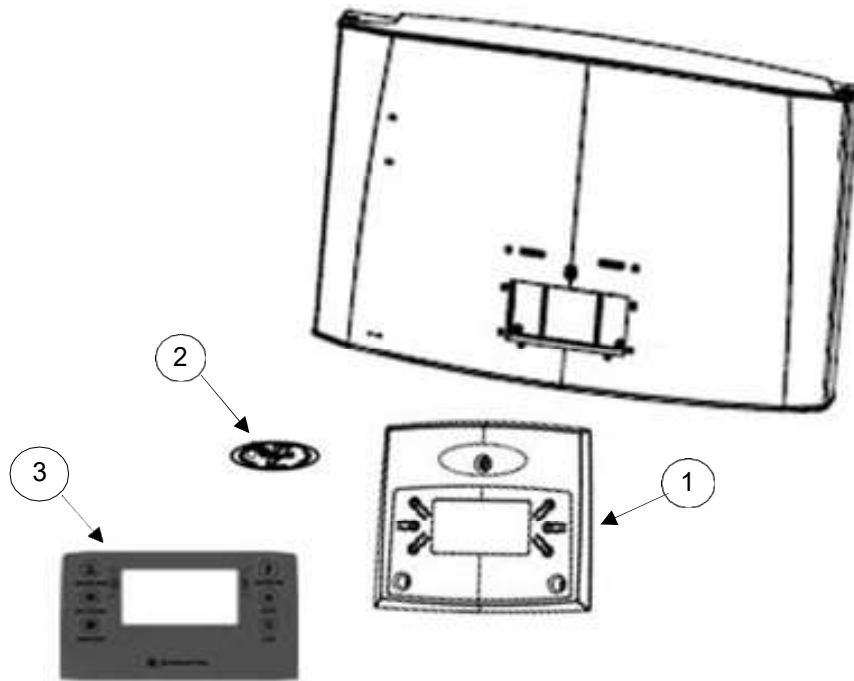

REFRIGERADOR WRT18YZNQ01

18 pies
Blanco

18 pies
Blanco

Controles

Distribuidor Autorizado

SurteRápido.com

Venta de Refacciones
Electrodomesticas

REFRIGERADOR WRT18YZNQ01

Modelo
Color

Color
Blanco

Controles

R e f	Descripción	C a n t	Numero de Parte
1	Cubierta Tarjeta (Contiene Tarjeta electronica)	1	2324240W
2	Placa Marca Whirlpool	1	2255121
3	Display	1	2319339