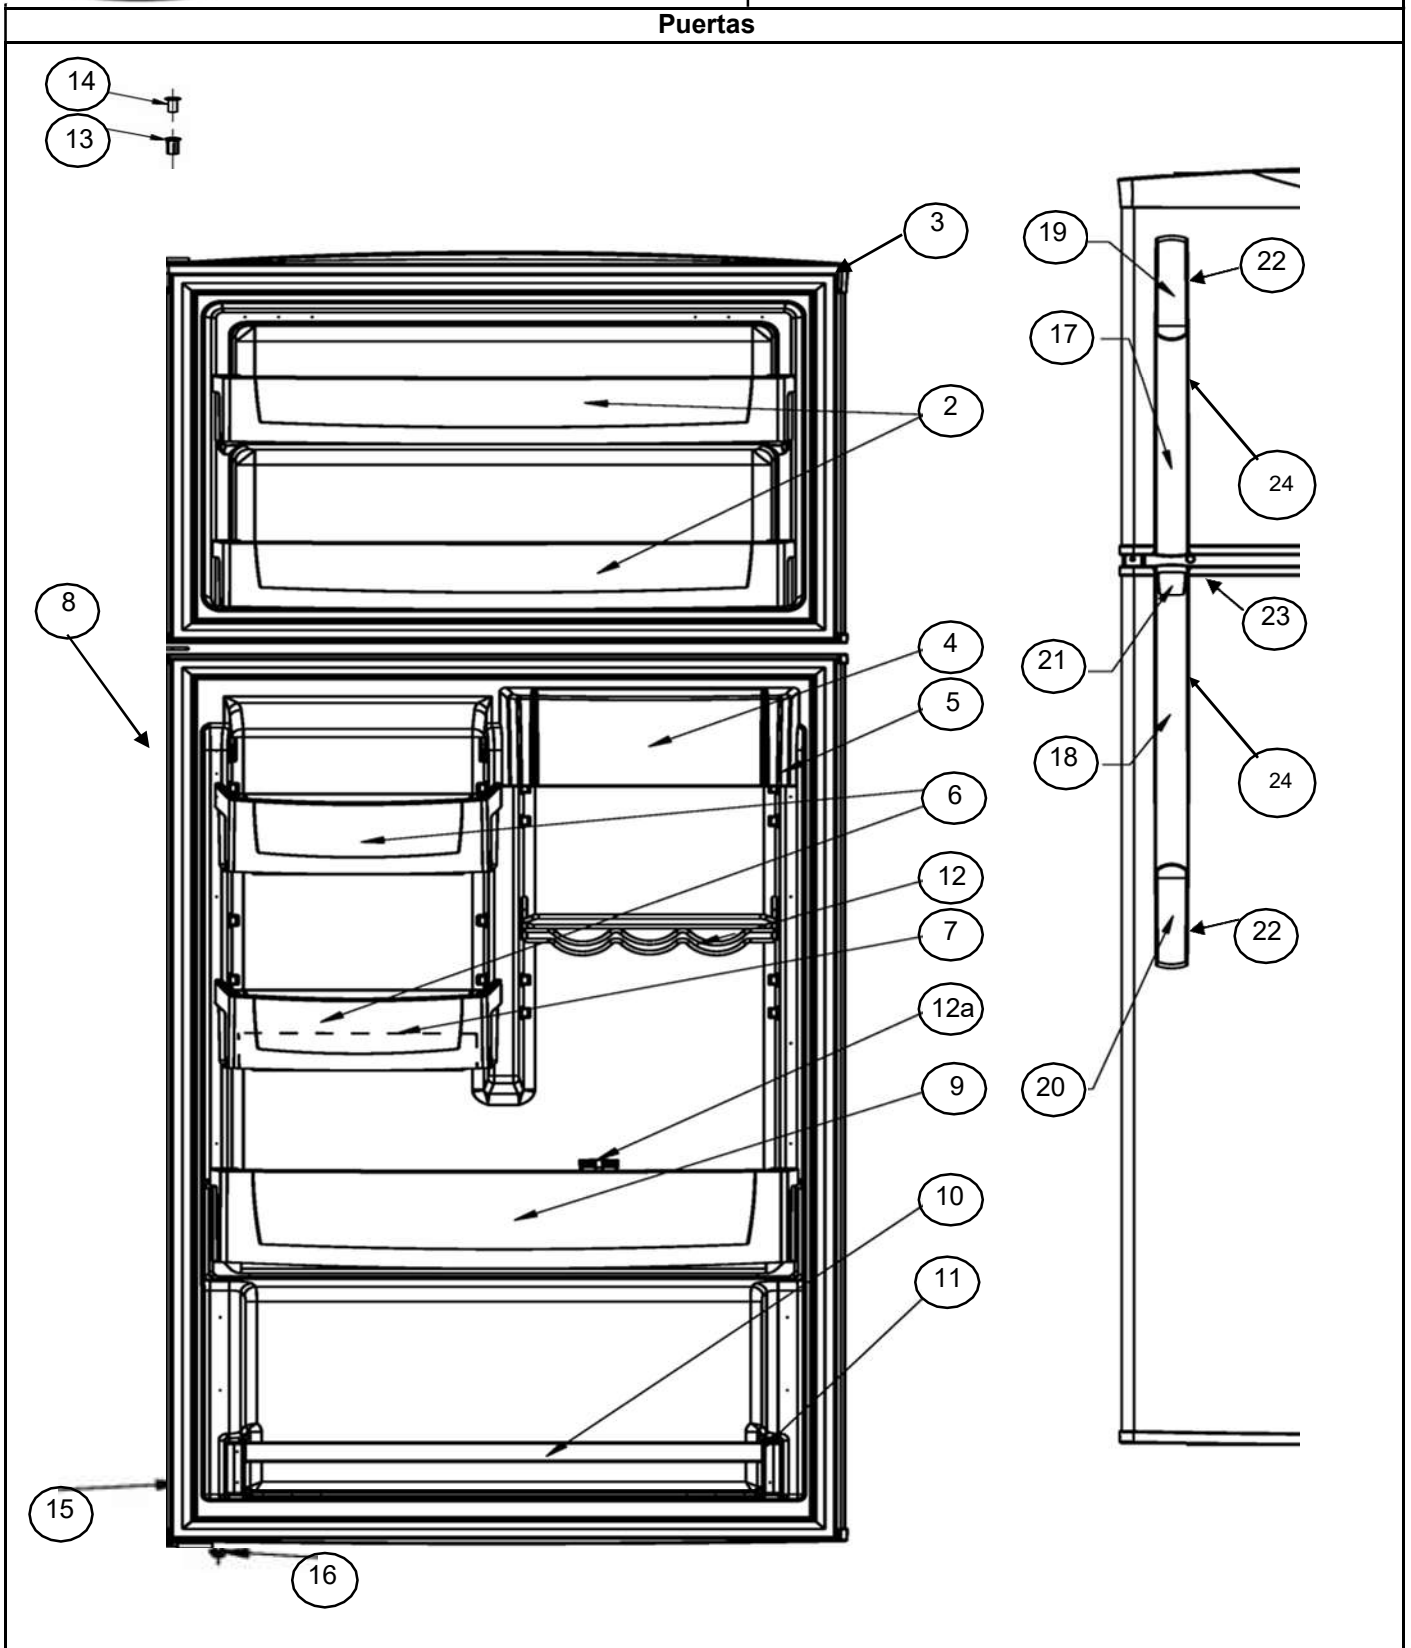

REFRIGERADOR WRT18YZNQ01

18 pies
Blanco

18 pies
Blanco

Puertas

REFRIGERADOR WRT18YZNQ01

18 pies

18 pies

Color

Blanco

Puertas

R e f	Descripción	C a n t	Numero de Parte
2	Anaquelel congelador	1	2324264
3	Puerta ensamble congelador (incluye contrapuerta y empaque)	1	2316416W
4	Compartimiento multiusos	**	***
5	Tapa compartimiento multiusos	**	***
6	Anaquelel movil	1	2324273
7	Rack para huevos	1	2325519
8	Puerta ensamble refrigerador (incluye contrapuerta y empaque)	1	2316415W
9	Anaquelel fijo refrigerador	1	2324268
10	Barandilla refrigerador	1	2325506
11	Remate barandilla refrigerador	1	2156007
12	Rack para latas	1	2265630
12a	Reten botellas	**	***
13	Capsula de giro	7	2179167
14	Tapon para capsula de giro	2	2201012
15	Freno puerta	2	2189202
16	Tornillo 8-16 X .580 MPN SL/CR PT	2	8533904
17	Jaladera congelador	1	2319301D
18	Jaladera refrigerador	1	2319300D
19	Remate jaladera congelador	1	2319303C
20	Remate jaladera refrigerador	1	2319303C
21	Placa marca jaladera	**	***
22	Tornillo remates	8	W10002730
23	Tornillo end cap	2	W10000090
24	Cubierta Jaladeras	1	2319302D