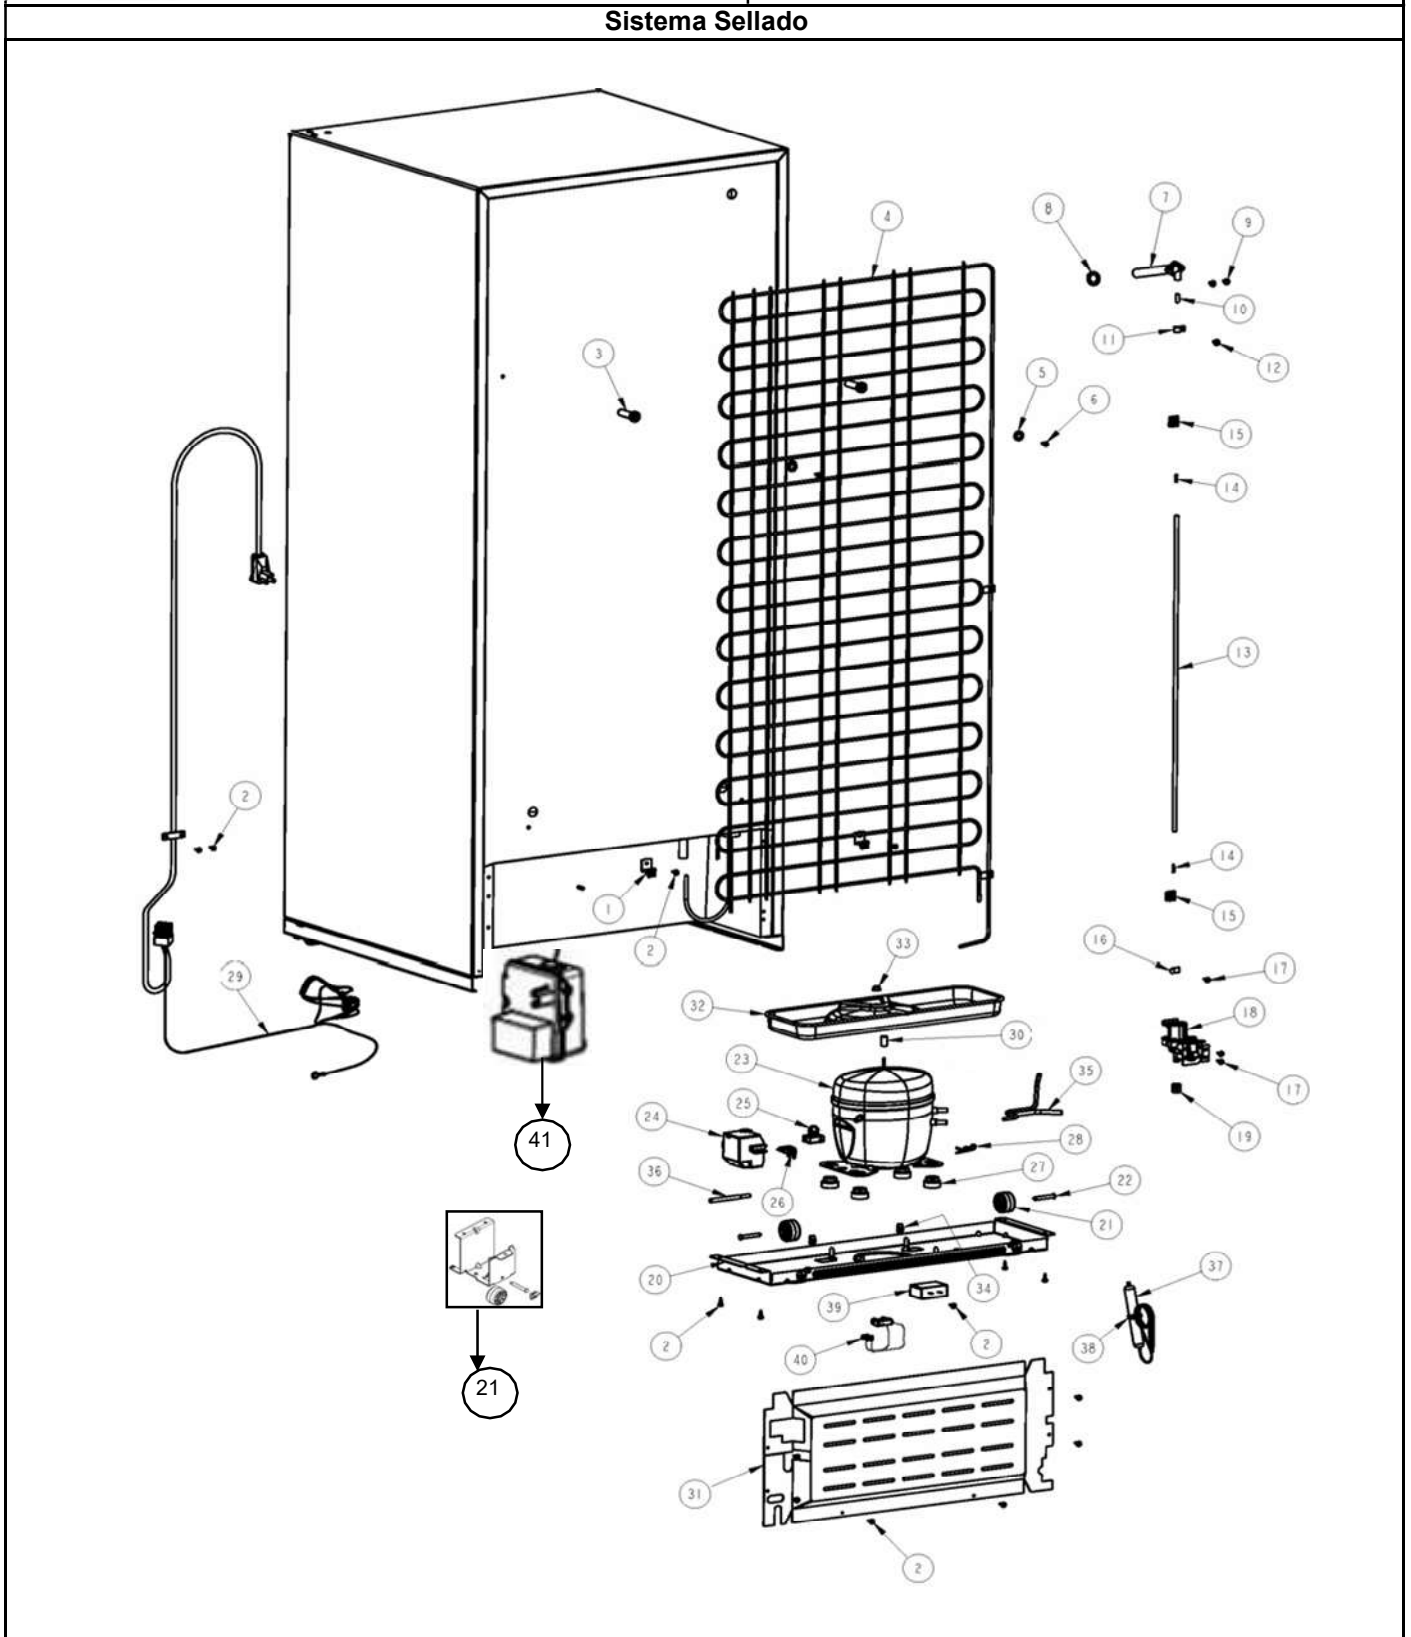

REFRIGERADOR WRT18YZNQ01

18 pies
Blanco

18 pies
Blanco

Sistema Sellado

REFRIGERADOR WRT18YZNQ01

Sistema Sellado		Cant	Numero de Parte
1	Clip condensador	2	2172892
2	Tornillo 8-18x0.600	30	489442
3	Separador de condensador	2	2258452
4	Condensador	1	2252731
5	Arandela plana	2	VS611
6	Tornillo8-18x3.000	2	8533892
7	Tubo de llenado de agua	**	***
8	Sello empaque	**	***
9	Tornillo8-18x0.500	**	***
10	Plastic closure	**	***
11	Abrazadera para tubo	**	***
12	Tornillo8-18x0.500	**	***
13	Tubo de agua	**	***
14	Inserto para tubo de plastico	**	***
15	Clip tubo de llenado Ice Maker	**	***
16	Abrazadera para manguera	**	***
17	Tornillo8-18x0.500	**	***
18	Valvula solenoide	**	***
19	Tuerca de compresion	**	***
20	Soporte compresor	1	W10127453
21	Rodillo trasero ensamble	2	2150304
22	Perno para rodillo	2	2262072-M
23	Compresor	1	W10174399
24	Clip para combo device	1	2263628
25	Relevador/protector termico (Combo Device)	1	2225930
26	Protector termico	**	***
27	Amortiguador para compresor	4	2222084
28	Chaveta	4	24364001
29	Arnes tomacorriente principal	1	2324243
30	Separador charola de evaporacion	**	***
31	Cover unit	1	2256813
32	Charola de evaporacion	2	321188
33	Tuerca hexagonal	2	999299
34	Clip para arnes	3	939054
35	Tubo de descarga	1	2328462
36	Tubo de proceso	1	2174739
37	Filtro secador	1	2320731
38	Abrazadera plastica	3	2263990
39	Capacitor	1	2264017
40	Arnes para capacitor	**	***
41	Unidad de Control Thevenin	1	2324248

Nota: La referencia que aparezcan en su num de parte con asteriscos *** indica que no aplica para este modelo.