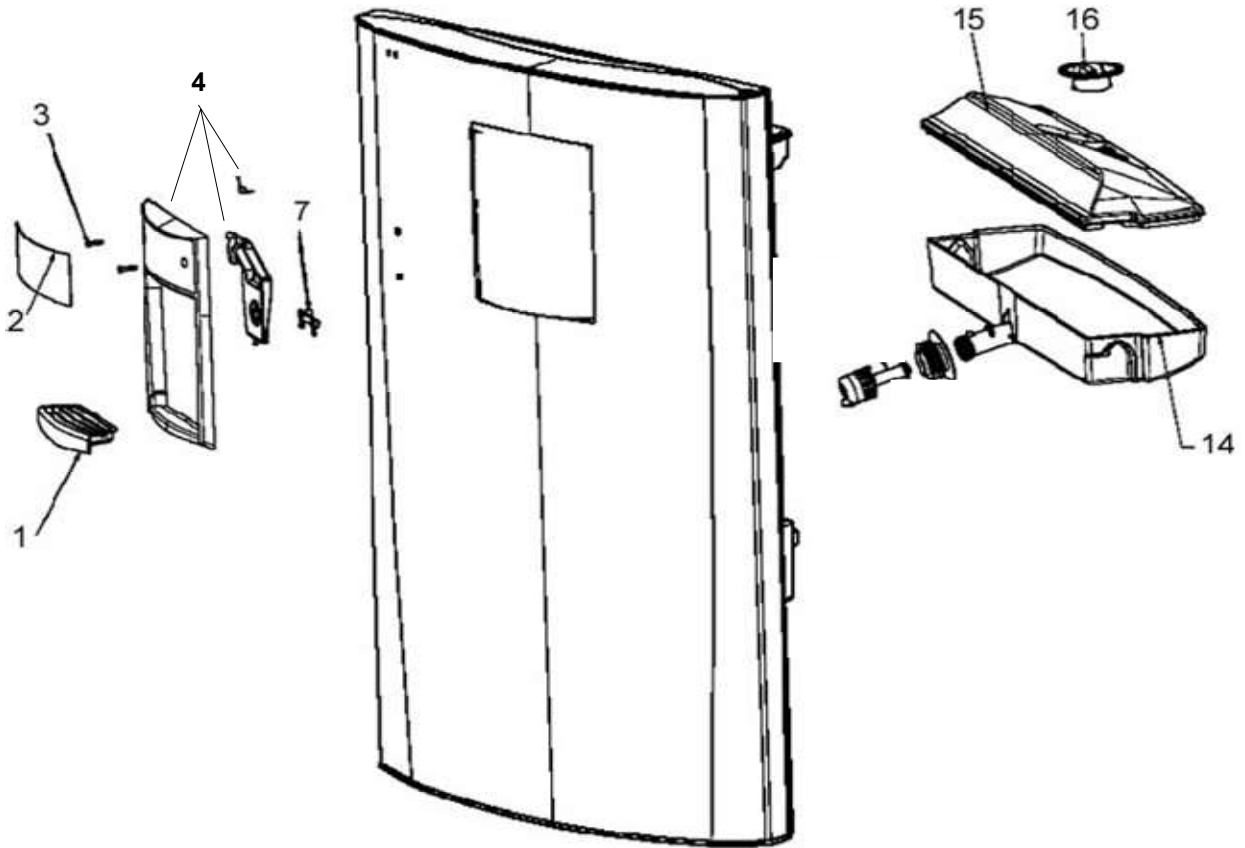

REFRIGERADOR WRT18YZNQ01

Color
Blanco

18 pies
Blanco

Dispensador de Agua

Distribuidor Autorizado

SurteRápido.com

Venta de Refacciones
Electrodomesticas

REFRIGERADOR WRT18YZNQ01

Color
Blanco

Color
Blanco

Dispensador de Agua

R e f	Descripción	C a n t	Numero de Parte
1	Tray Drip Universal Silver	1	2321142D
2	Overlay	1	2321141
3	Tornillo	2	W10000090
4	Bezel Universal Silver y Trigger con resorte	1	2325540WD
7	Lock Water Dispenser Universal Silver (Incluido en el Numero 4)	**	***
14	Tanque de agua	1	W10138779
15	Cubierta del tanque de agua	1	2328513
16	Tapon de la cubierta	1	2328518