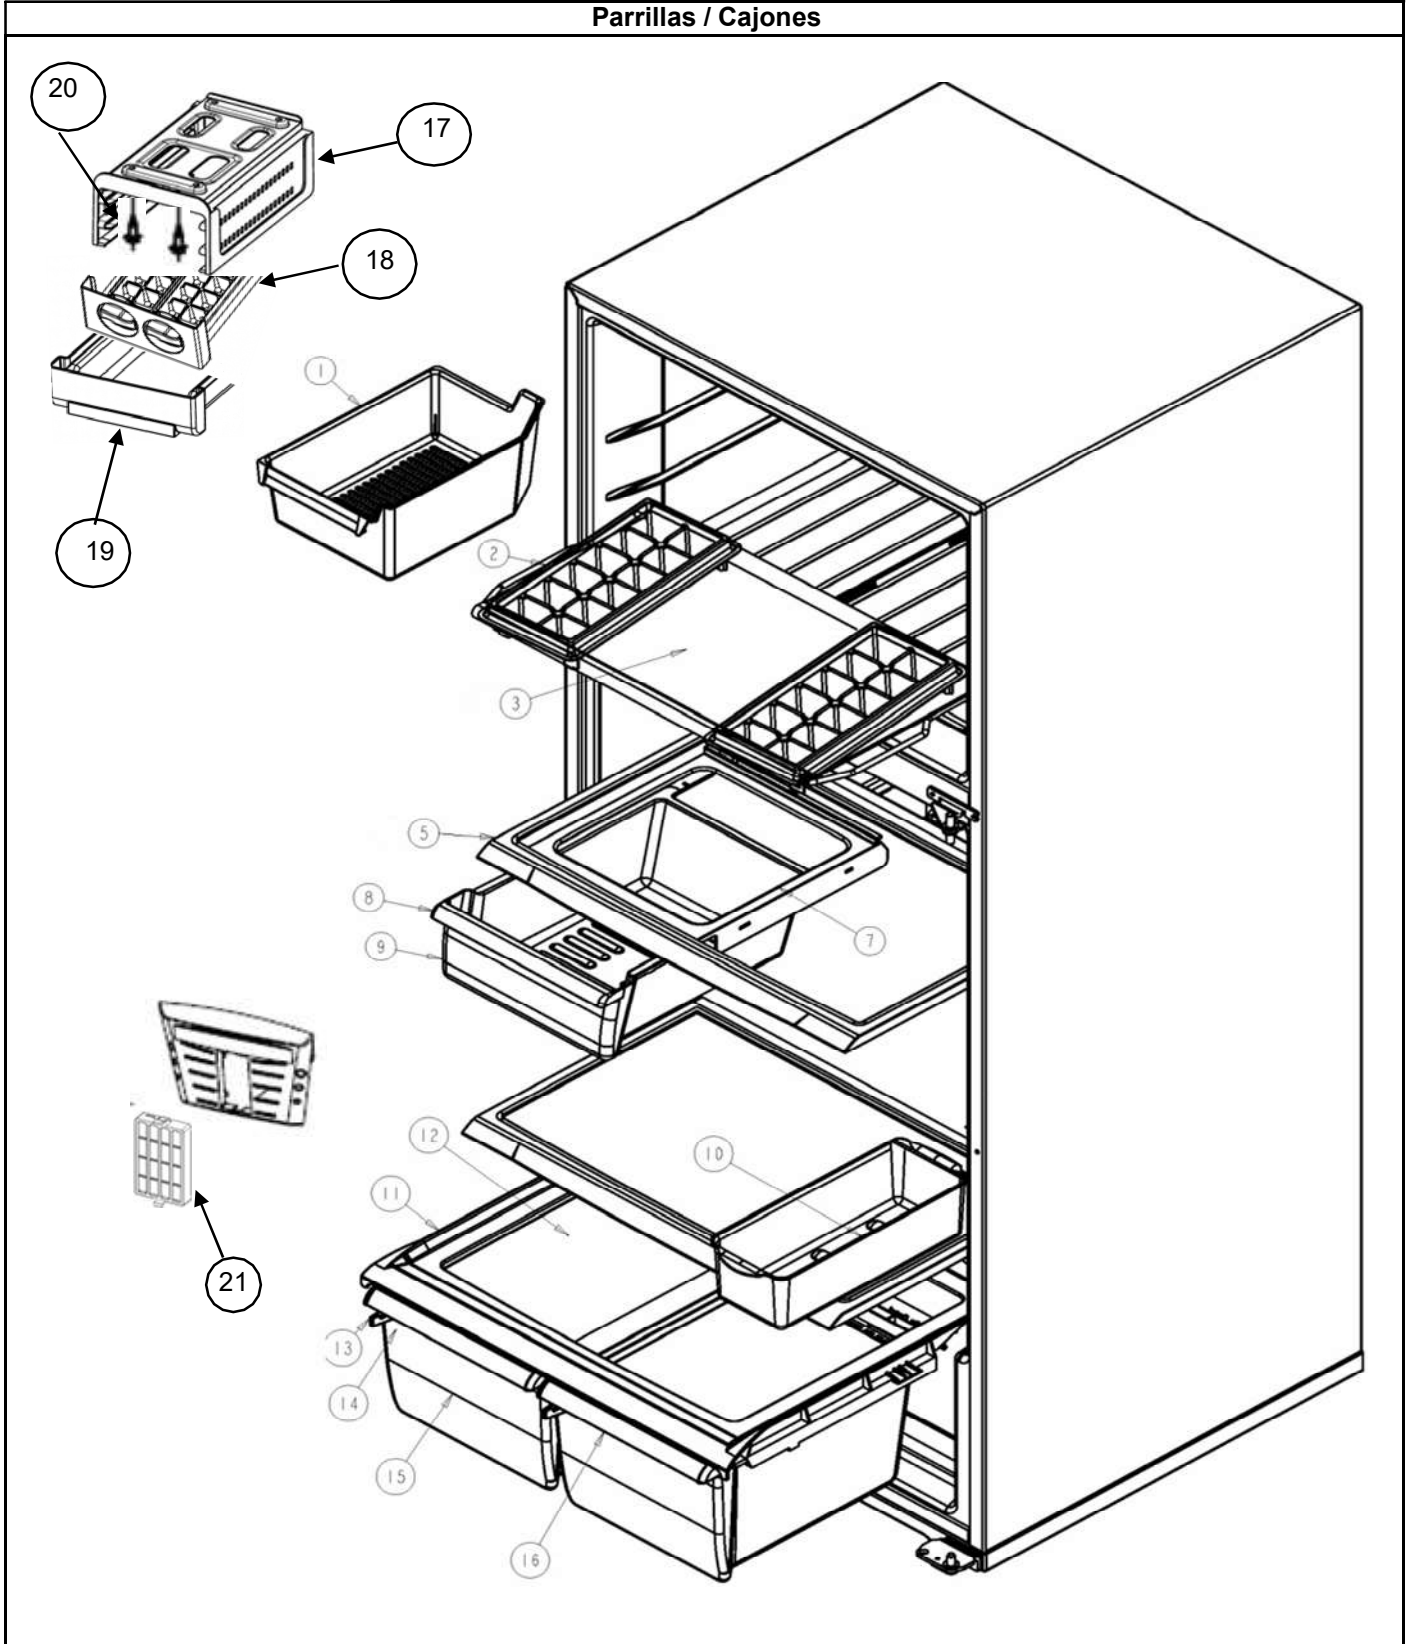

REFRIGERADOR WRT18YZNQ01

idad
or

18 pies
Blanco

Parrillas / Cajones

REFRIGERADOR WRT18YZNQ01

Capacidad	18 pies
Color	Blanco

Parrillas / Cajones

R e f	Descripción	C a n t	Numero de Parte
1	Cajón para cubos de hielos	**	***
2	Charola para hielos	**	***
3	Ensamble parrilla congelador	1	2264803
✓	Sujetador charolas de hielo	**	***
5	Ensamble parrilla refrigerador	2	2325510
7	Sujetador cajon de carnes	1	2256601
8	Vista cajon de carnes	1	2325516
9	Cajón de carnes	1	2325515
10	Cajón para huevos	1	2325519
11	Cubierta plastica cajón legumbrero	1	2222031
12	Vidrio para cubierta legumbrera	1	2325512
13	Cuerpo control de humedad	1	2212446
14	Deslizador control de humedad	1	2176222
15	Cajon legumbrero	1	2256704
✓	Cajon legumbrero ensamble con control de humedad	2	2325513
16	Vista cajon de legumbres	1	2325514
17	Soporte Twist Ice	1	2265367
18	Ensamble charola de hielo twist	1	2265635
19	Contenedor hielos	1	2265627
20	Tornillo sujetador soporte	1	488208
21	Filtro Antibacterial	1	2319308