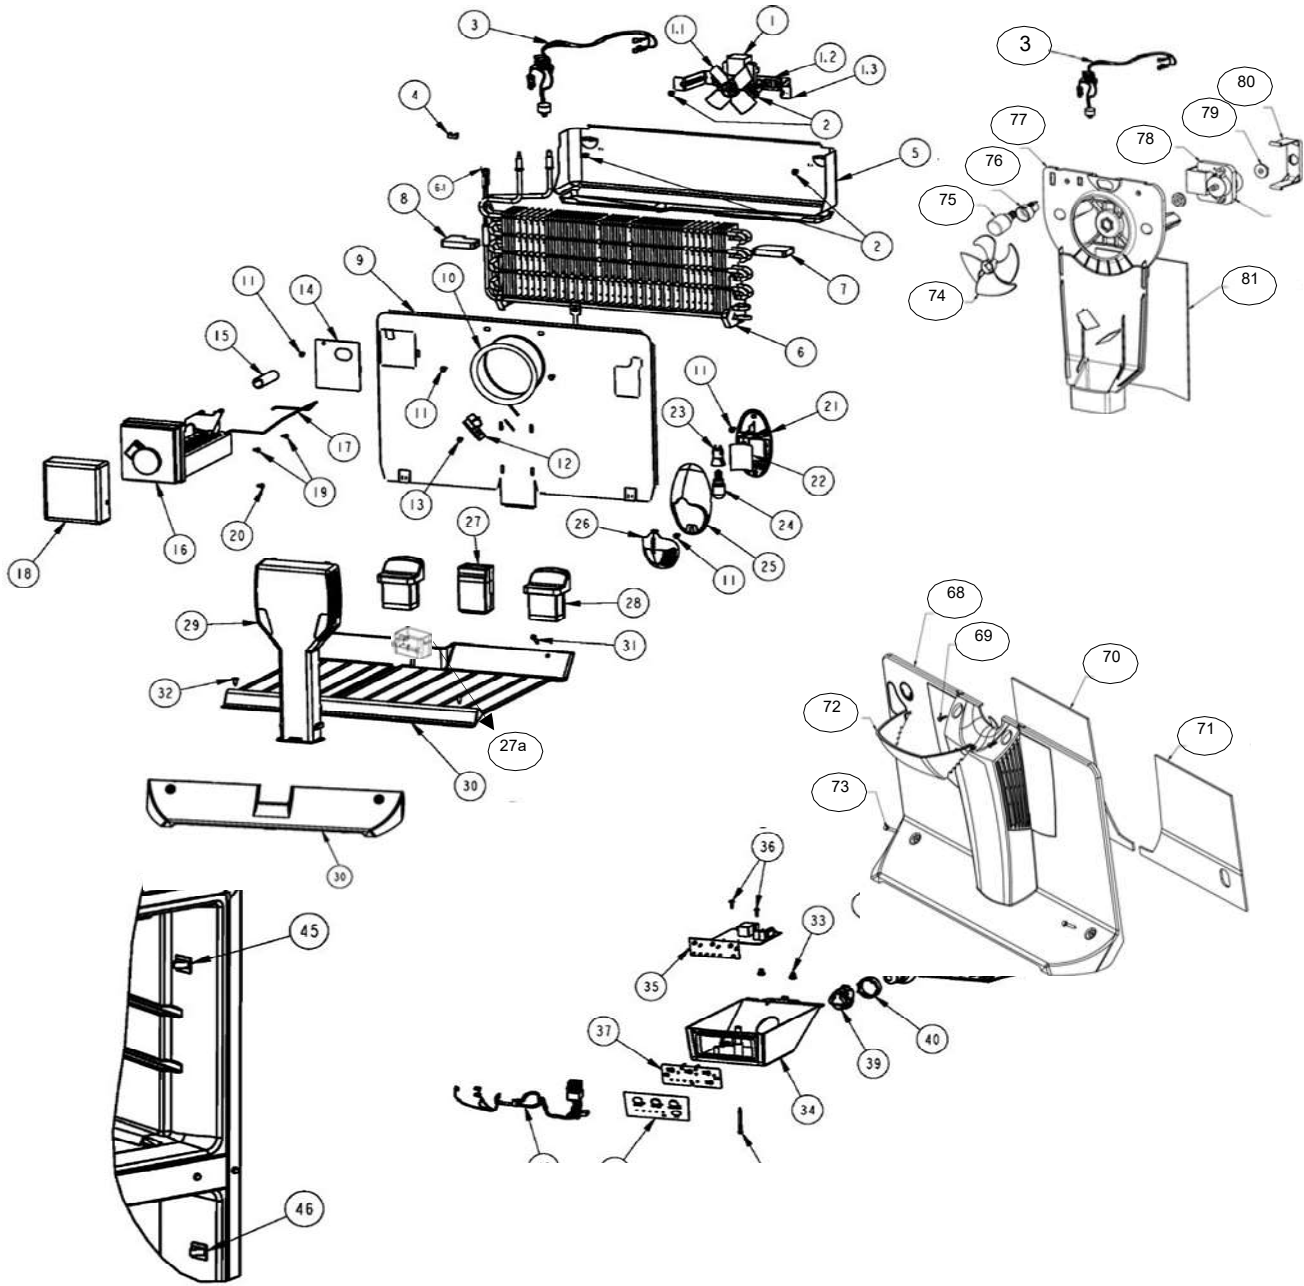

REFRIGERADOR WRT18YZNQ01

Modelo
Color

18 pies
Blanco

Sistema de aire

REFRIGERADOR WRT18YZNQ01

18 pies
Blanco

Sistema de aire / Caja control

R e f	Descripción	C a n t	Numero de Parte
1	Motor evaporador	**	***
1.1	Aspas para motor evaporador	**	***
1.2	Amortiguador para motor evaporador	**	***
1.3	Bracket soporte posterior motor evaporador	**	***
✓	Bracket soporte frontal motor evaporador	**	***
2	Tornillo 8-18 X .600	**	***
3	Ensamble arnes congelador (con bimetal)	1	2319335
4	Clip Bimetal	**	***
5	Charola de deshielo	1	2321188
6	Evaporador ensamble	1	2263920
6.1	Resistencia de deshielo	1	2176942
7	Soporte evaporador der.	1	2262192
8	Soporte evaporador izq.	1	2262191
9	Cubierta evaporador	**	***
10	Anillo cubierta evaporador	**	***
11	Tornillo 8-18 X .500	**	***
12	Deflector de aire	**	***
13	Tornillo 8-18 X .375	**	***
14	Cubierta para agujero en cubierta evaporador	**	***
15	Tubo entrada de agua	**	***
16	Ensamble Ice Maker	**	***
17	Brazo de corte de funcionamiento	**	***
18	Cubierta frontal para Ice Maker	**	***
19	Tornillo 8-18 X .813	2	488208
20	Tornillo 8-18 X .500	3	489478
21	Sujetador foco congelador	**	***
22	Deflector de luz congelador	**	***
23	Socket	**	***
24	Foco	**	***
25	Sujetador cubierta foco	**	***
26	Cubierta foco congelador	**	***
27	Ducto de aire ensamble	1	2252831
27a	Cubierta ducto de aire ensamble	**	***
28	Ducto de retorno	2	2316186
29	Torre de aire	**	***
30	Ducto aire congelador	**	***
31	Tornillo 8-18 X 1.000	2	2262178
32	Grapa sujetador	**	***