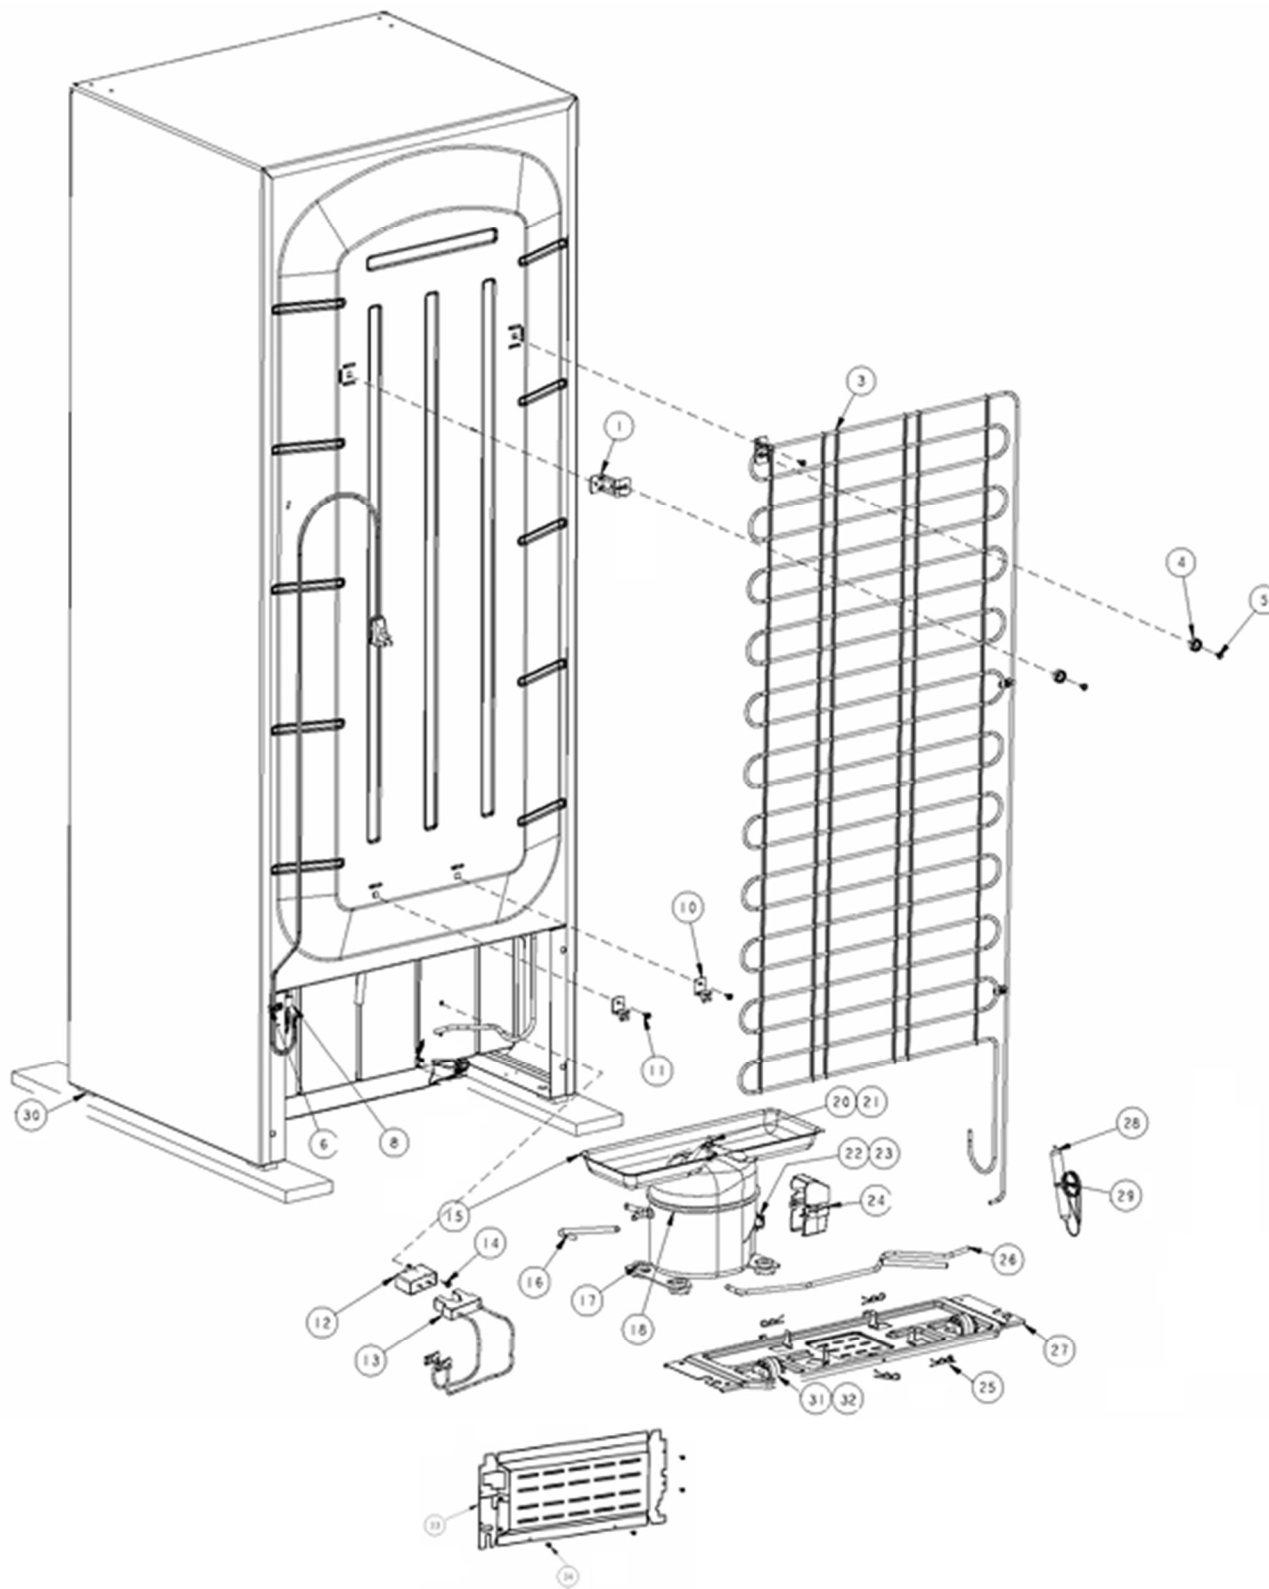

#	Descripción	Cantidad	# de parte
1	Bracket para condensador	2	2258451
3	Condensador	1	2252732
4	Arandela plana 1/4 ZN	2	VS611
5	Tornillo 8-18 X 3.000 HW	2	8533892
6	Arnés principa	1	2252705
8	Tornillo 8-18x0.600	2	489442
**	Tornillo para tierra	***	488500
10	Clip condensador	2	2172892
11	Tornillo 8-18x0.600	2	489442
12	Capacitor	***	***
13	Arnés para capacitor	***	***
14	Tornillo 8-18x0.600	***	***
15	Charola de evaporación	1	2217957
16	Tubo de proceso	1	2219285
17	Amortigüador	4	2222084
18	Compresor	1	2266328
20	Espaciador para charola de evaporación	***	***
21	Tuerca de presión de charola de evaporación	1	489153
22	Relevador	1	2264603
23	Protector térmico	1	2264602
24	Cubierta para terminal de compresor	1	2162358
25	Chaveta	4	24364001
26	Tubo de descarga	1	2262248
27	Soporte compresor	1	2211011
28	Filtro deshidratado	1	2201796
29	Cintillo	1	2263990
30	Tornillo nivelador	2	999203
31	Rodillo trasero	2	2150304
32	Perno para rodillo	2	2264756
33	Tapa trasera (cover unit)	1	2256814
34	Tornillo tapa trasera	11	489442