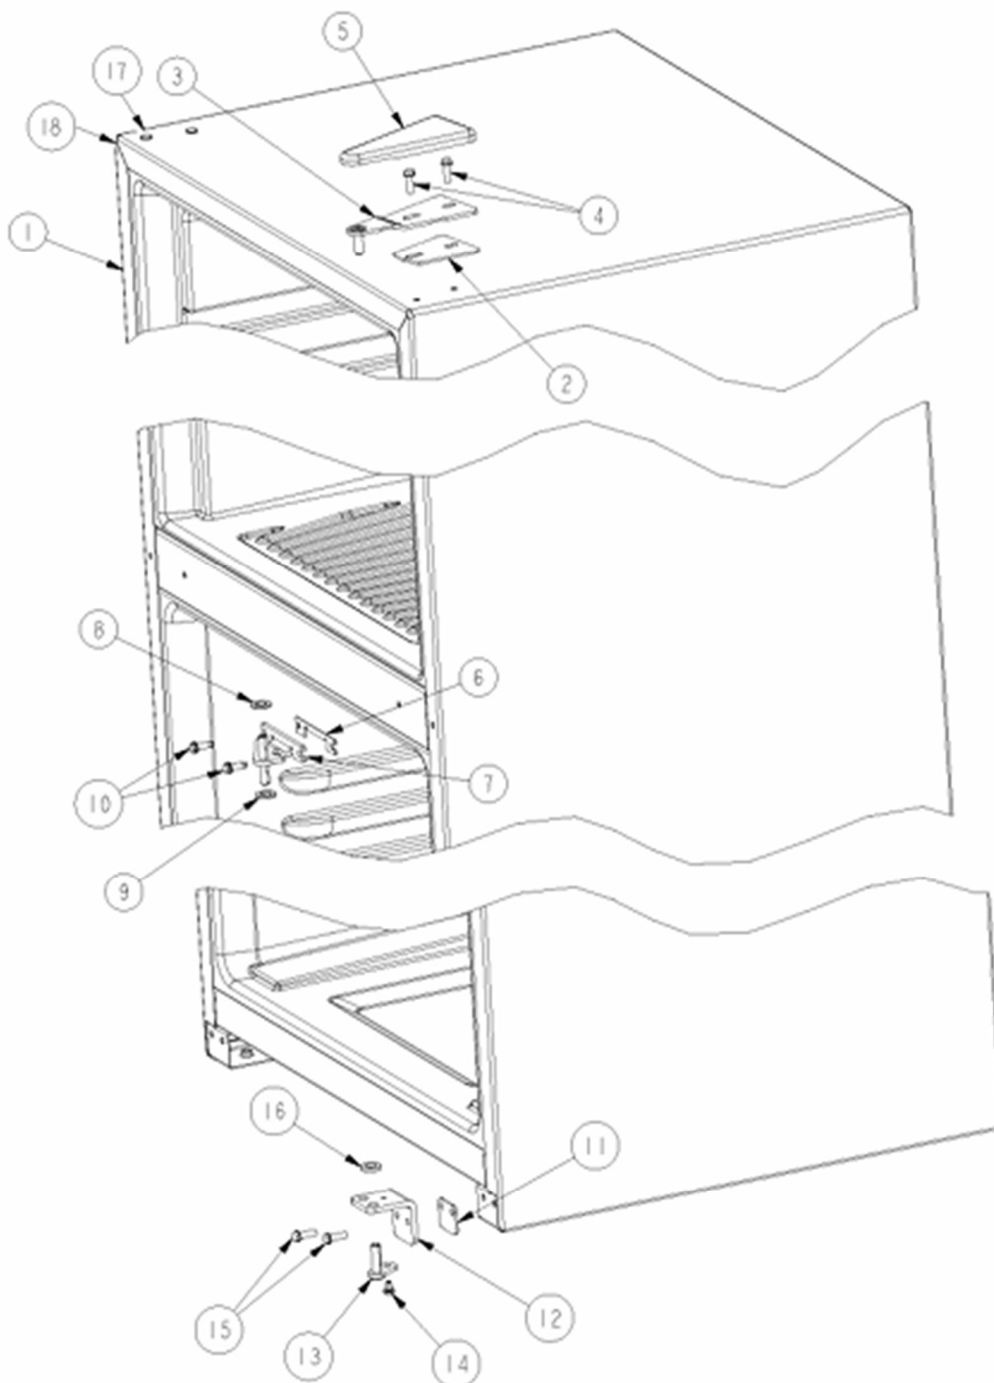

#	Descripción	Cantidad	# de parte
1	Gabinete	1	2256916B
2	Separador de bisagra superior	1	2222288
3	Bisagra superior	1	2211109
4	Tornillo 12-24x0.685 AHW	2	489497
5	Cubierta para bisagra	1	2262690
6	Separador bisagra central	1	2215385
7	Bisagra central	1	2211114
8	Arandela de nylon inferior	1	487576
9	Arandela de nylon inferior	1	487576
10	Tronillo 12-24 para bisagra central	2	489498
11	Separador bisagra inferior	1	2211299
13	Bisagra inferior	1	2211161
14	Tornillo 10-32x0.313 HW	1	3428970
15	Tornillo 12-24x0.685 AHW	2	489497
16	Arandela de nylon 7/16	1	487802
17	Tapón para agujero de bisagra (Gabinete)	4	2183998
18	Vista para esquina gabinete	2	2219294