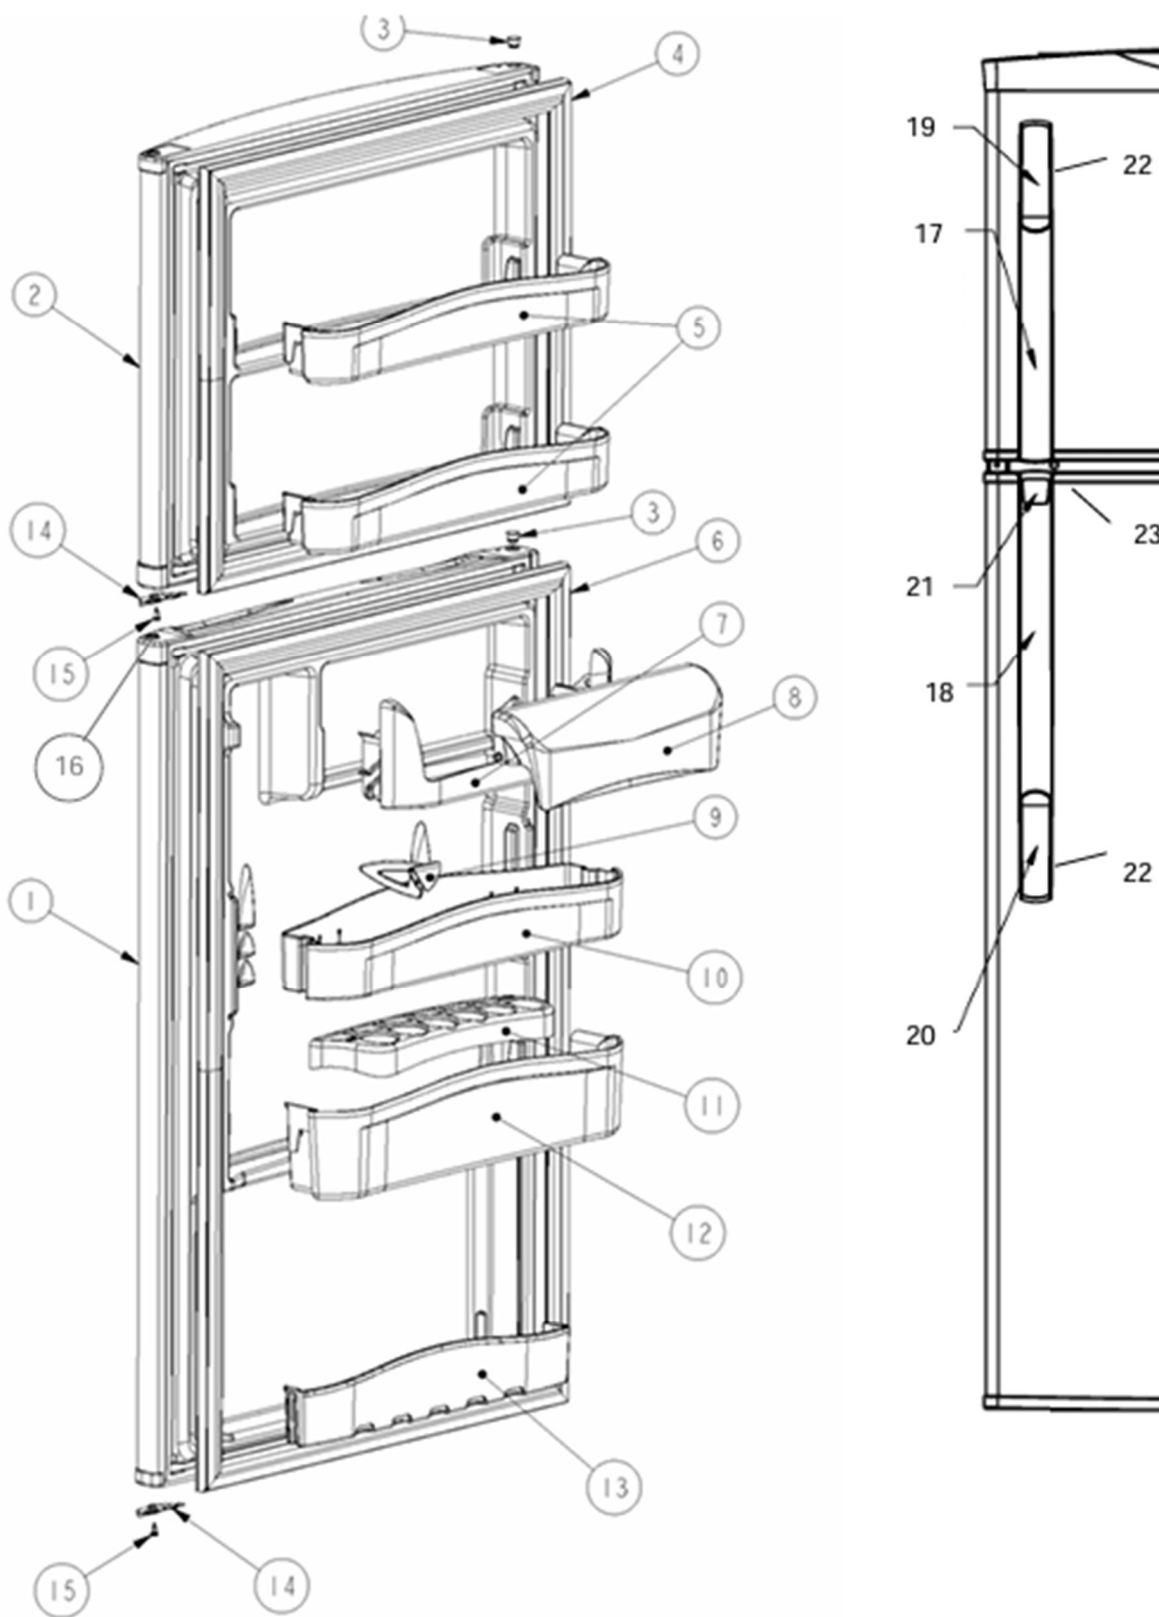

#	Descripción	Cantidad	# de parte
1	Parrilla para charola de cubos de hielo	1	2211163
2	Charola para cubos de hielo	2	2265715
3	Cubierta cajón de carnes de cristal (cajón multiusos)	1	2265852
4	Cajón de carnes (cajón multiusos)	1	2265439
5	Parrilla completa de cristal	1	2265850
6	Cubierta cajón legumbrero plástico	1	2265442
7	Control de humedad cajón legumbrero	1	2265710
8	Divisor cajón legumbrero	1	2265712
9	Cajón legumbrero	1	2265437

#	Descripción	Cantidad	# de parte
1	Arnes para caja de control	1	2258682
2	Caja de controles	1	2264174
3	Perilla termostato	1	2211234
6	Socket	1	2162085
7	Protector foco	1	2210832
8	Foco	1	2252970
9	Cubierta foco	1	2211074
10	Tornillo 8-18x0.500	2	489478
11	Cubierta de extensión del cuerpo del difusor de aire	1	2265438
12	Tornillo 8-18x0.500	1	489478
14	Extensión del cuerpo del difusor de aire	1	2211092
15	Tornillo 8-18x0.500	3	489478
16	Tornillo 6-20x0.500 #8tr	1	488693
17	Funda para termostato	1	549512
18	Timer de deshielo	1	2188372
20	Termostato	1	2211030
21	Tornillo 6-20x0.500 #8tr	1	488693
23	Cuerpo del difusor de aire frontal	1	2211026
24	Cuerpo del difusor de aire posterior	1	2210844
25	Torre de aire	1	2265433
26	Tuerca de presión del damper	1	2211239
27	Cubierta evaporador	1	2263365
28	Tornillo 8-18x0.500	2	489478
30	Motor abanico	1	2263387
31	Aspas para motor abanico 90mm	1	2200509
32	Arnés para congelador	1	2211020
34	Tornillo 8-18x0.600	4	489442
36	Lateral de hielo seco para evap.	2	2210813
37	Damper del congelador	1	2211238
38	Perilla de control congelador	1	2211237
39	Charola de deshielo	1	2210879
40	Ducto caja para drenado	1	2265095
41	Evaporador ensamble	1	2211094
42	Resistencia de deshielo	1	2210895
43	Soporte resistencia de deshielo	2	2211075
44	Tornillo 8-18x0.600	2	489442
45	Switch del foco	1	999335
46	Cucharon de desagüe	1	2211236
ü	Adaptador protector socket (Shroud light)	1	2169193