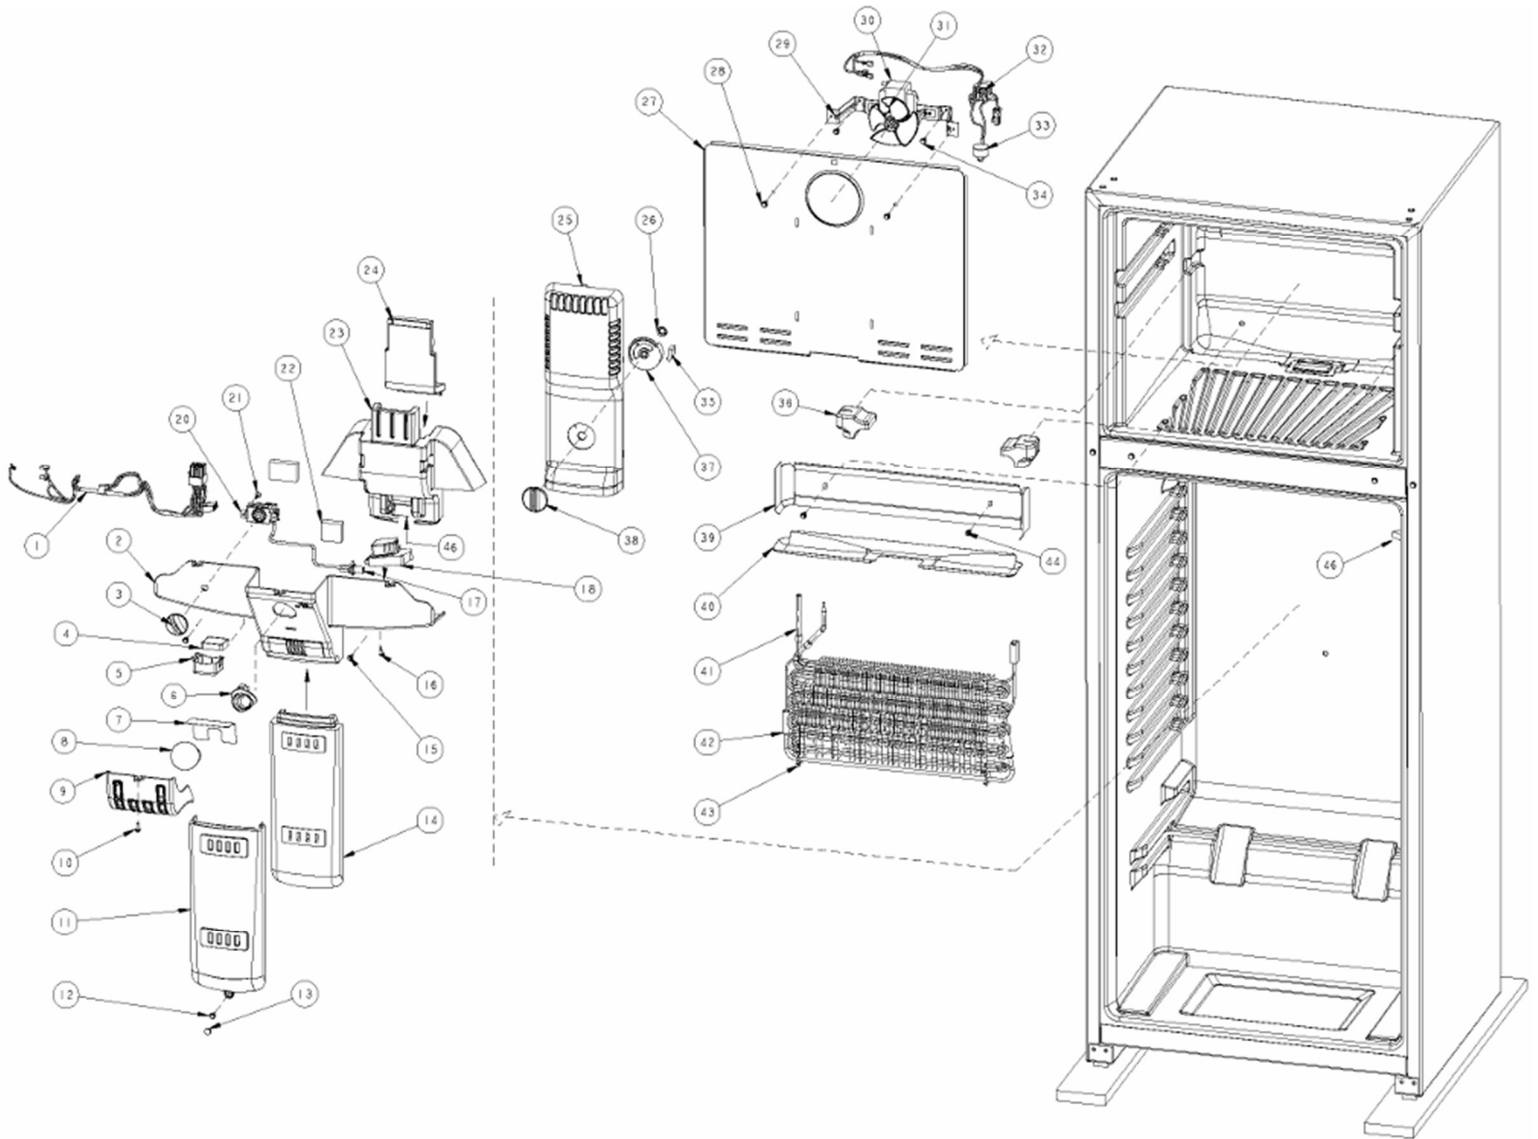

#	Descripción	Cantidad	# de parte
1	Arnes para caja de control	1	2258682
2	Caja de controles	1	2264174
3	Perilla termostato	1	2211234
6	Socket	1	2162085
7	Protector foco	1	2210832
8	Foco	1	2252970
9	Cubierta foco	1	2211074
10	Tornillo 8-18x0.500	2	489478
11	Cubierta de extensión del cuerpo del difusor de aire	1	2265438
12	Tornillo 8-18x0.500	1	489478
14	Extensión del cuerpo del difusor de aire	1	2211092
15	Tornillo 8-18x0.500	3	489478
16	Tornillo 6-20x0.500 #8tr	1	488693
17	Funda para termostato	1	549512
18	Timer de deshielo	1	2188372
20	Termostato	1	2211030
21	Tornillo 6-20x0.500 #8tr	1	488693
23	Cuerpo del difusor de aire frontal	1	2211026
24	Cuerpo del difusor de aire posterior	1	2210844
25	Torre de aire	1	2265433
26	Tuerca de presión del damper	1	2211239
27	Cubierta evaporador	1	2263365
28	Tornillo 8-18x0.500	2	489478
30	Motor abanico	1	2263387
31	Aspas para motor abanico 90mm	1	2200509
32	Arnés para congelador	1	2211020
34	Tornillo 8-18x0.600	4	489442
36	Lateral de hielo seco para evap.	2	2210813
37	Damper del congelador	1	2211238
38	Perilla de control congelador	1	2211237
39	Charola de deshielo	1	2210879
40	Ducto caja para drenado	1	2265095
41	Evaporador ensamble	1	2211094
42	Resistencia de deshielo	1	2210895
43	Soporte resistencia de deshielo	2	2211075
44	Tornillo 8-18x0.600	2	489442
45	Switch del foco	1	999335
46	Cucharon de desagüe	1	2211236
ü	Adaptador protector socket (Shroud light)	1	2169193