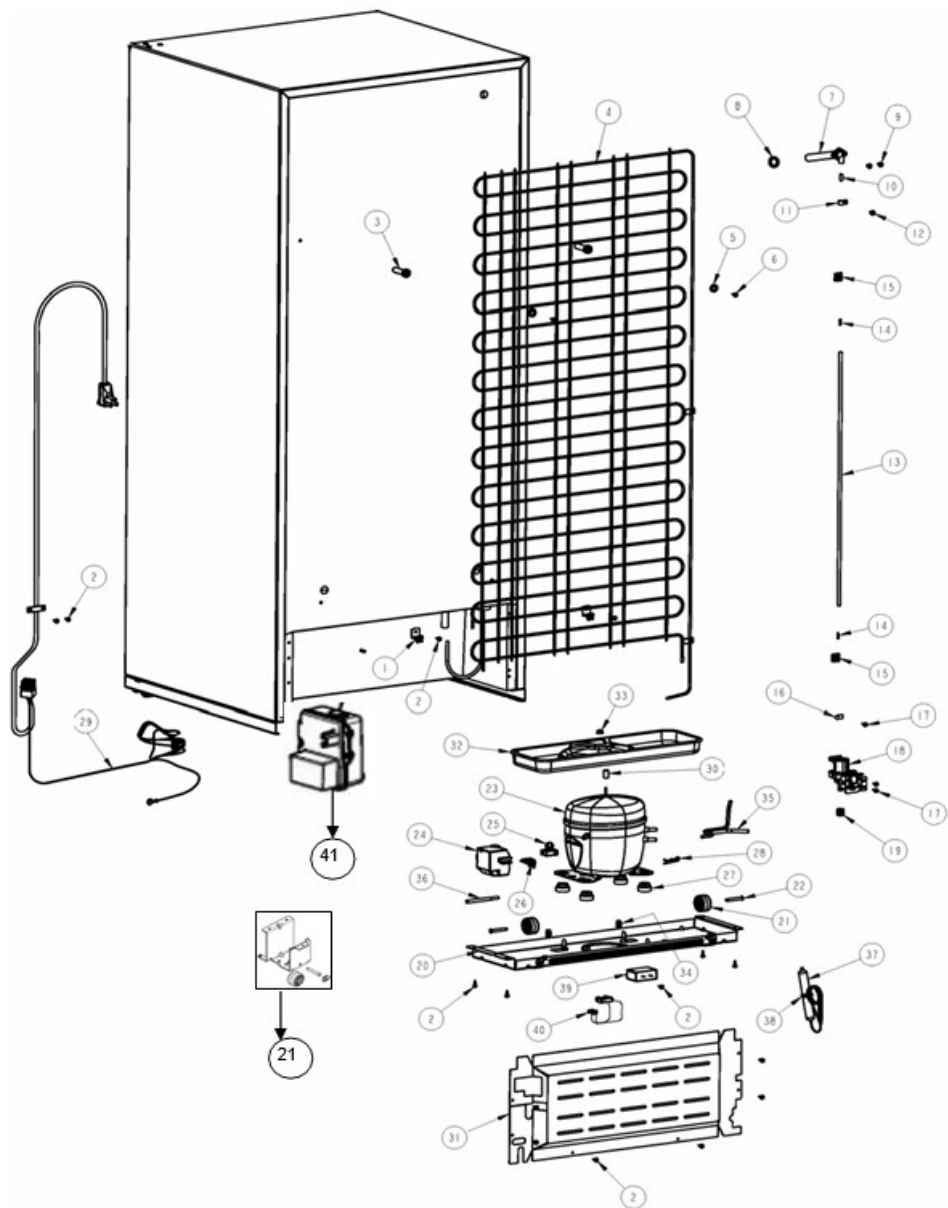

Distribuidor Autorizado

SurteRápido.com

Venta de Refacciones
Electrodomesticas

Refrigerador Whirlpool WRT14YABD00