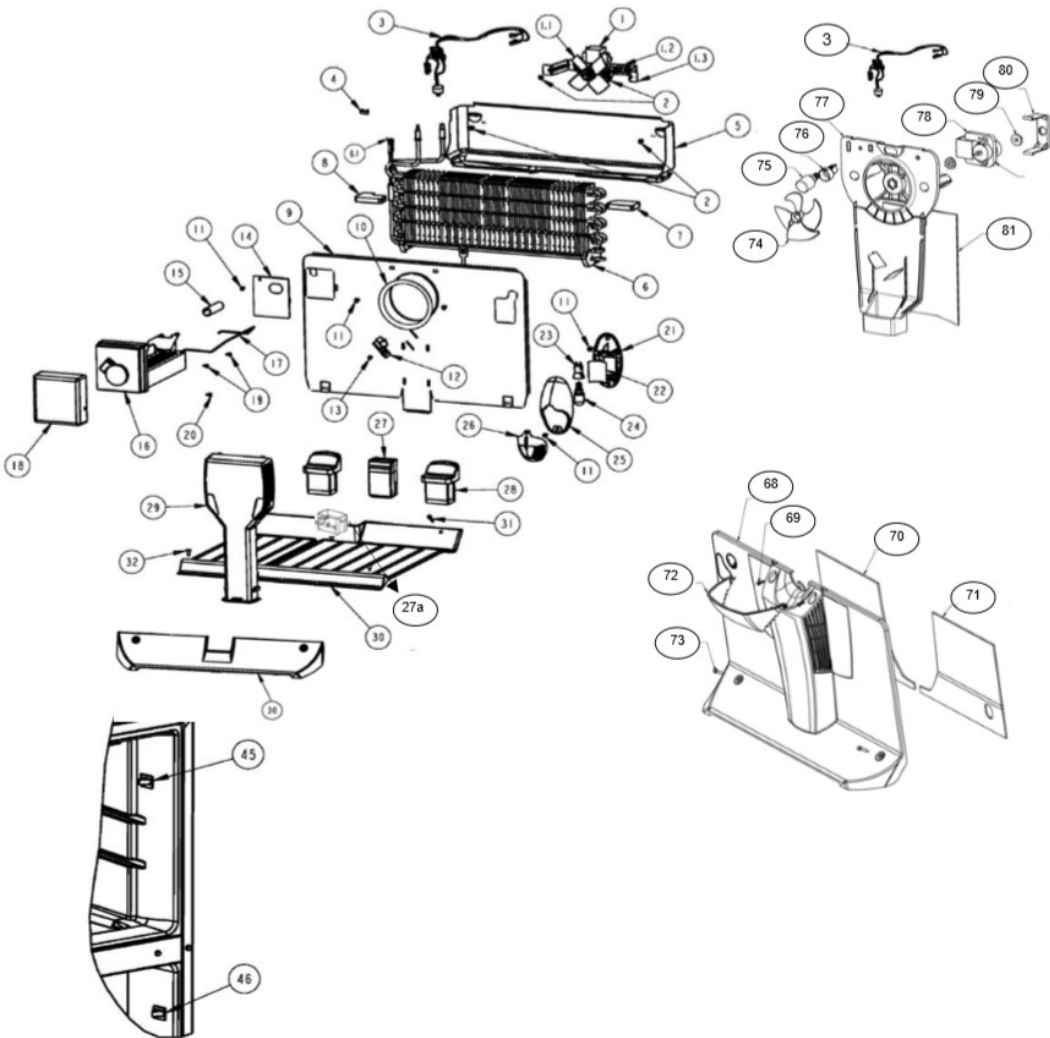

Distribuidor Autorizado

SurteRápido.com

Venta de Refacciones
Electrodomesticas

Refrigerador Whirlpool WRT14YABD00

Refrigerador Whirlpool WRT14YABD00

No. Ilus.	DESCRIPCIÓN	No. de Parte
1	Motor evaporador	***
1.1	Aspas para motor evaporador	***
1.2	Amortiguador para motor evaporador	***
1.3	Bracket soporte posterior motor evap	***
	Bracket soporte frontal motor evap	***
2	Tornillo 8-18 X .600	***
3	Ensamble arnes congelador (C/bimetal)	2319335
4	Clip Bimetal	***
5	Charola de deshielo	2321188
6	Evaporador ensamble	2263920
6.1	Resistencia de deshielo	2176942
7	Soporte evaporador der.	2262192
8	Soporte evaporador izq.	2262191
9	Cubierta evaporador	***
10	Anillo cubierta evaporador	***
11	Tornillo 8-18 X .500	***
12	Deflector de aire	***
13	Tornillo 8-18 X .375	***
14	Cubierta para agujero en cubierta evap	***
15	Tubo entrada de agua	***
16	Ensamble Ice Maker	***
17	Brazo de corte de funcionamiento	***
18	Cubierta frontal para Ice Maker	***
19	Tornillo 8-18 X .813	488208
20	Tornillo 8-18 X .500	489478
21	Sujetador foco congelador	***
22	Deflector de luz congelador	***
23	Socket	***