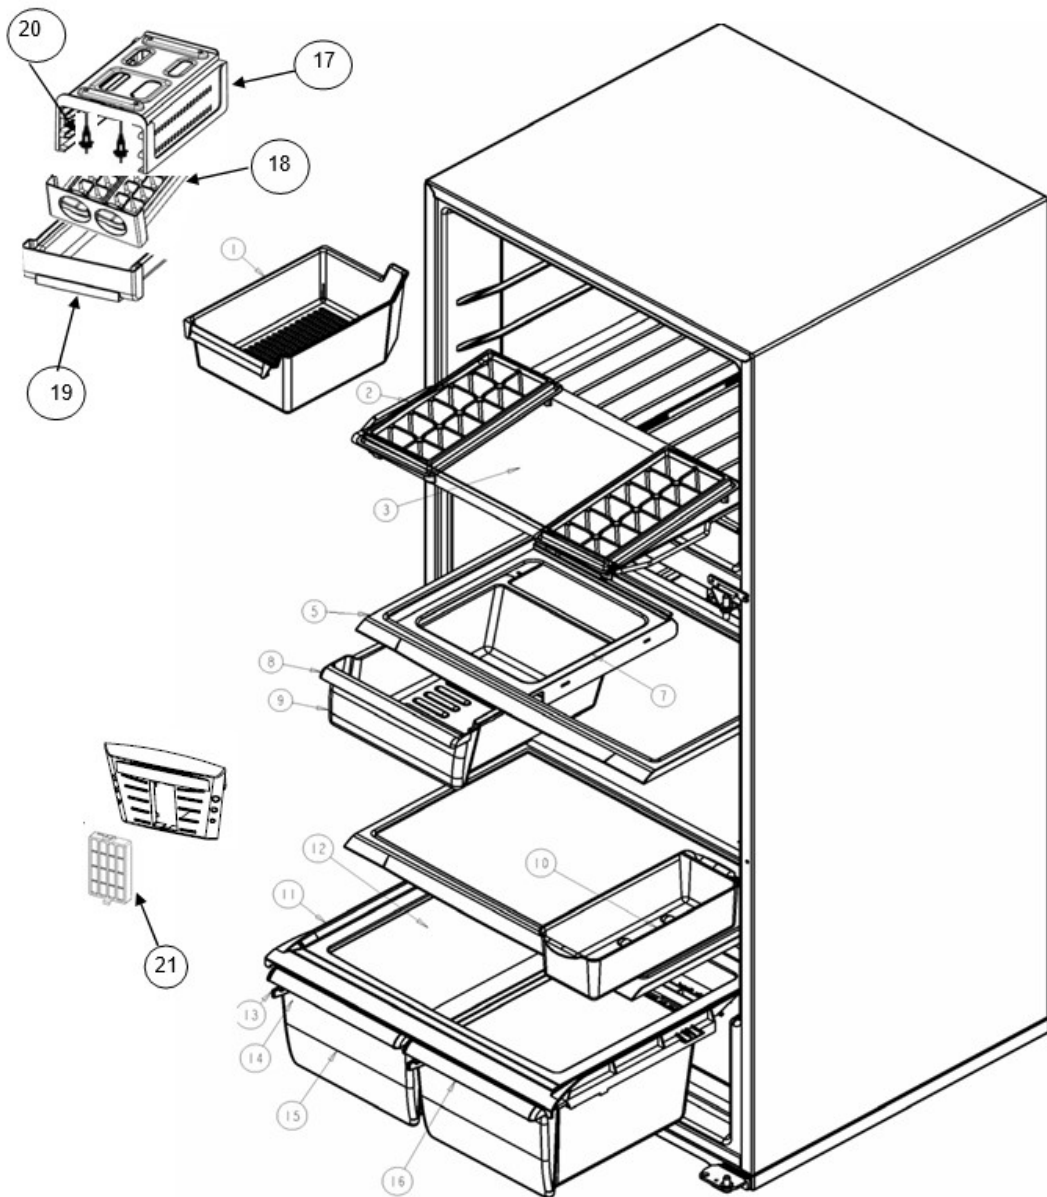

Distribuidor Autorizado

SurteRápido.com

Venta de Refacciones
Electrodomesticas

Refrigerador Whirlpool WRT14YABD00

Refrigerador Whirlpool WRTI4YABD00

No. Ilus.	DESCRIPCIÓN	No. de Parte
1	Cajón para cubos de hielos	***
2	Charola para hielos	***
3	Ensamble parrilla congelador	2264804
	Sujetador charolas de hielo	***
5	Ensamble parrilla refrigerador	2262687
7	Sujetador cajon de carnes	2256601
8	Vista cajon de carnes	2325516
9	Cajón de carnes	2325515
10	Cajón para huevos	2325519
11	Cubierta plastica cajón legumbrero	2222031
12	Vidrio para cubierta legumbrera	2325512
13	Cuerpo control de humedad	2212446
14	Deslizador control de humedad	2176222
15	Cajon legumbrero	2256704
	Cajon legumbrero ensamble con control de humedad	2325513
16	Vista cajon de legumbres	2325514
17	Soporte Twist Ice	2265367
18	Ensamble charola de hielo twist	2265635
19	Contenedor hielos	2265627
20	Tornillo sujetador soporte	488208
21	Filtro Antibacterial	2319308