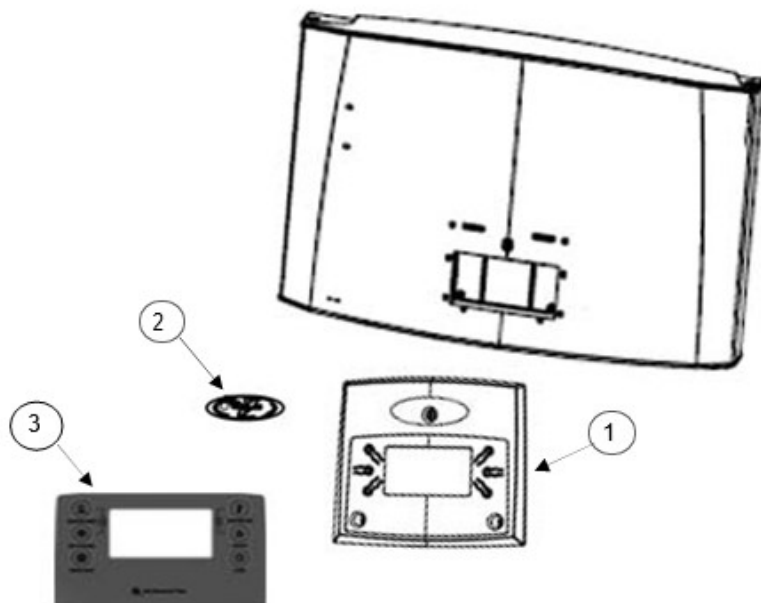

Refrigerador Whirlpool WRT14YABD00

No.Ilus.	DESCRIPCIÓN	No. de Parte
1	Cubierta Tarjeta (Contiene Tarjeta electronica)	2324240D
2	Placa Marca Whirlpool	2255121
3	Display	2319339