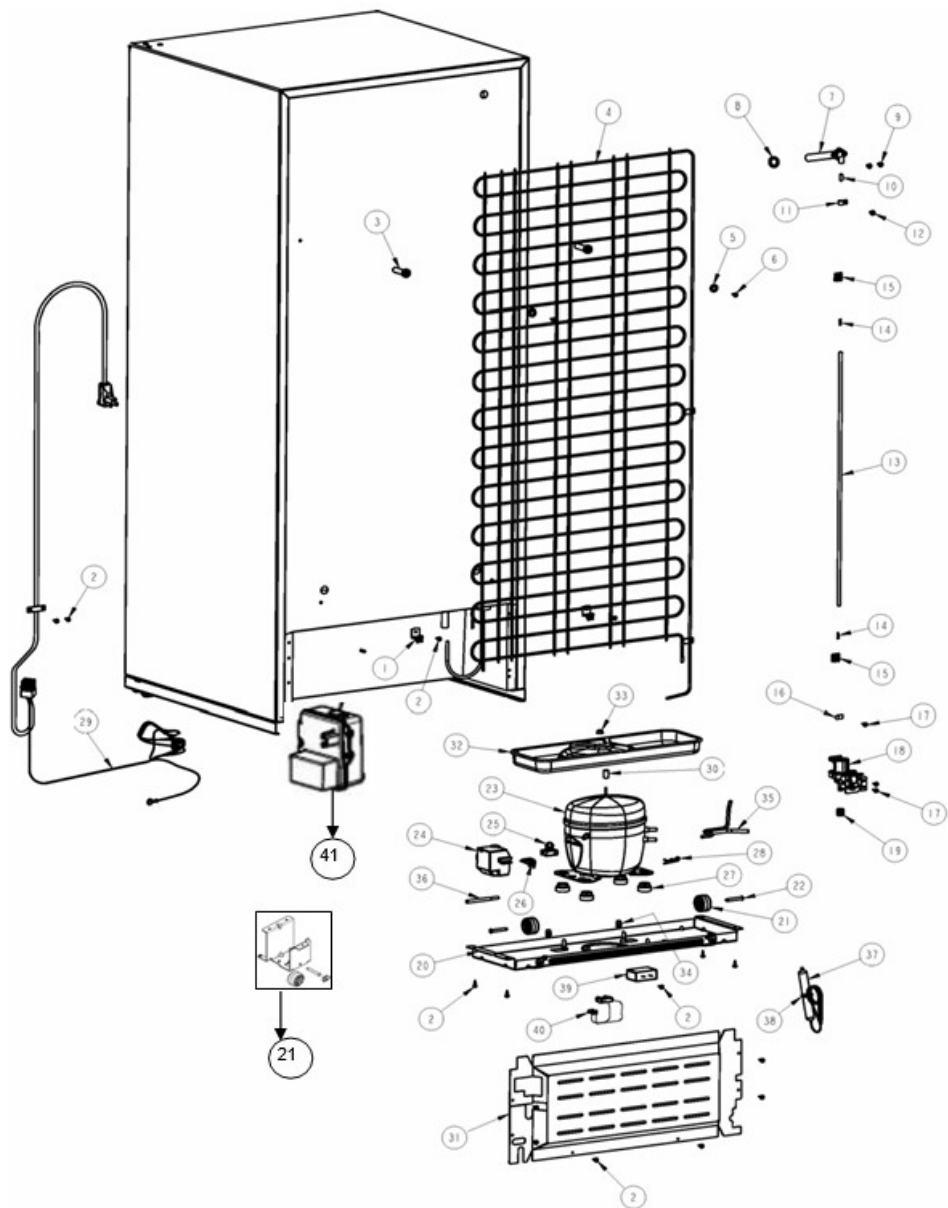

Distribuidor Autorizado

SurteRápido.com

Venta de Refacciones
Electrodomesticas

Refrigerador Whirlpool WRT14YABD01