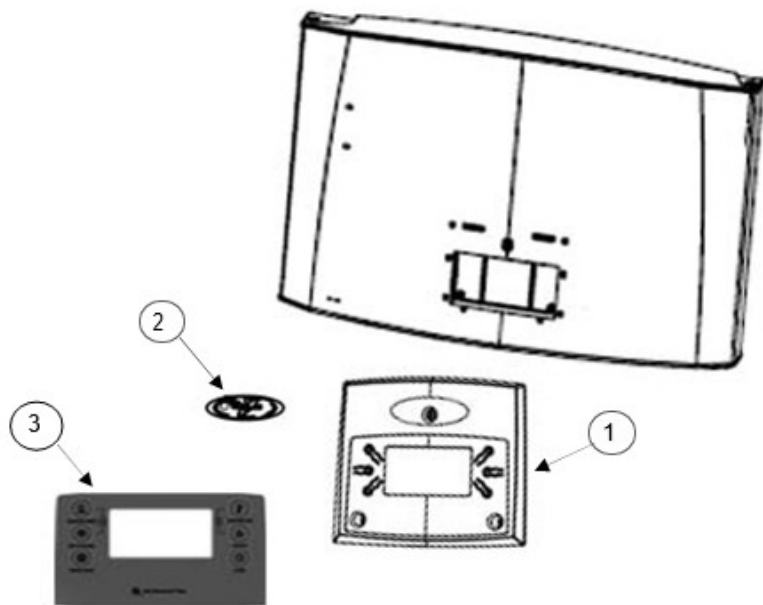

Refrigerador Whirlpool WRT14YABD01

No.Ilus.	DESCRIPCIÓN	No. de Parte
1	Cubierta Tarjeta (Contiene Tarjeta electronica)	2324240D
2	Placa Marca Whirlpool	2255121
3	Display	2319339