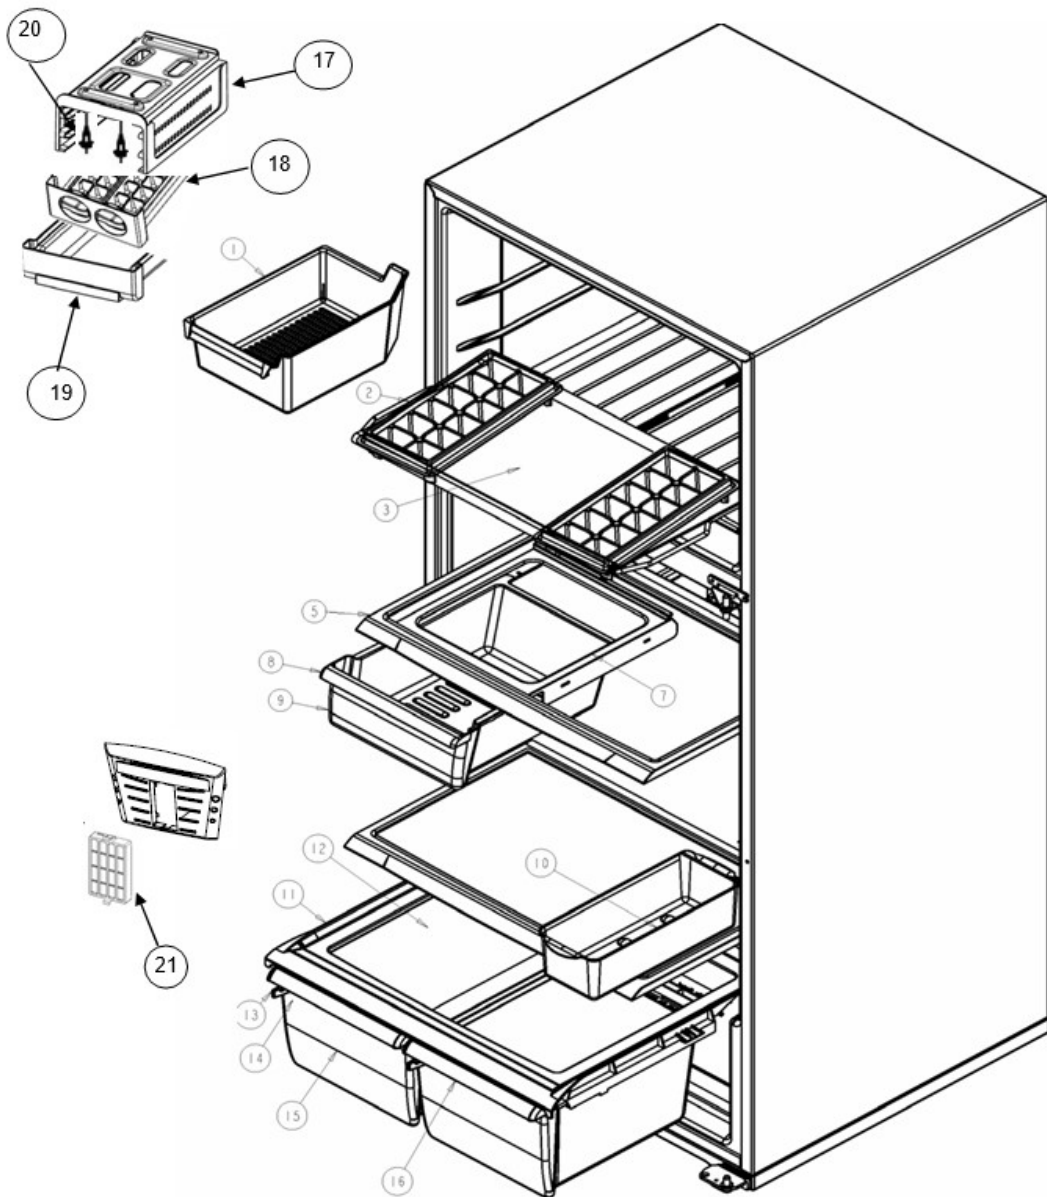

Distribuidor Autorizado

SurteRápido.com

Venta de Refacciones
Electrodomesticas

Refrigerador Whirlpool WRT14YABD01

Refrigerador Whirlpool WRTI4YABD01

No. Ilus.	DESCRIPCIÓN	No. de Parte
1	Cajón para cubos de hielos	***
2	Charola para hielos	***
3	Ensamble parrilla congelador	2264804
	Sujetador charolas de hielo	***
5	Ensamble parrilla refrigerador	2262687
7	Sujetador cajon de carnes	2256601
8	Vista cajon de carnes	2325516
9	Cajón de carnes	2325515
10	Cajón para huevos	2325519
11	Cubierta plastica cajón legumbrero	2222031
12	Vidrio para cubierta legumbrera	2325512
13	Cuerpo control de humedad	2212446
14	Deslizador control de humedad	2176222
15	Cajon legumbrero	2256704
	Cajon legumbrero ensamble con control de humedad	2325513
16	Vista cajon de legumbres	2325514
17	Soporte Twist Ice	2265367
18	Ensamble charola de hielo twist	2265635
19	Contenedor hielos	2265627
20	Tornillo sujetador soporte	488208
21	Filtro Antibacterial	2319308