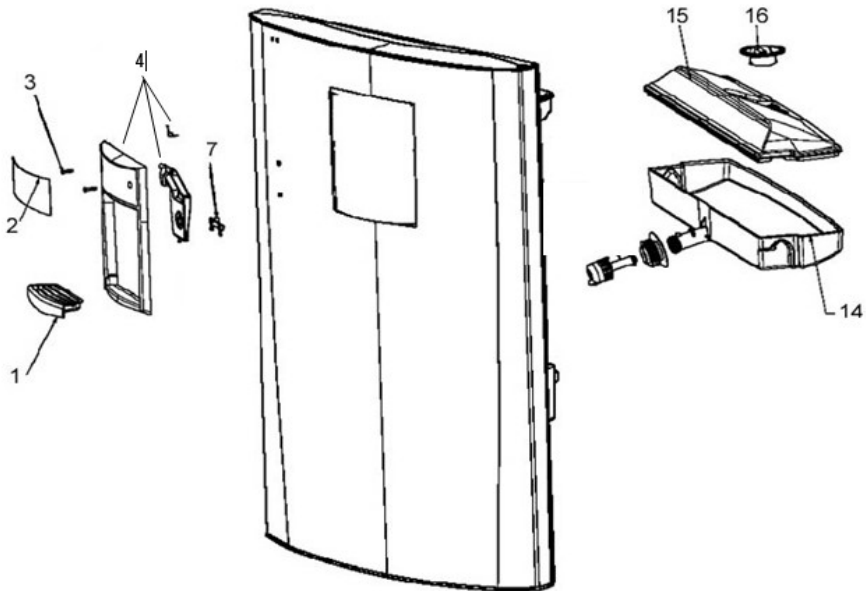

Distribuidor Autorizado

SurteRápido.com

Venta de Refacciones
Electrodomesticas

Refrigerador Whirlpool WRTI4YABD01

Refrigerador Whirlpool WRTI4YABD01

No. Ilus.	DESCRIPCIÓN	No. de Parte
2	Anaquele congelador	2324264
3	Puerta ensamble congelador (incluye contrapuerta y empaque)	2316416D
4	Compartimiento multiusos	2316052
5	Tapa compartimiento multiusos	2325501
6	Anaquele móvil	2324273
7	Rack para huevos	2325519
8	Puerta ensamble refrigerador (incluye contrapuerta y empaque)	2323818D
9	Anaquele fijo refrigerador	2324265
10	Barandilla refrigerador	2325506
11	Remate barandilla refrigerador	2156007
12	Rack para latas	2265630
12a	Reten botellas	***
13	Capsula de giro	2179167
14	Tapon para capsula de giro	2201012
15	Freno puerta	2189202
16	Tornillo 8-16 X .580 MPN SL/CR PT	8533904
17	Jaladera congelador	2319301D
18	Jaladera refrigerador	2319300D
19	Remate jaladera congelador	2319303C
20	Remate jaladera refrigerador	2319303C
21	Placa marca jaladera	***
22	Tornillo remates	W10002730
23	Tornillo end cap	W10000090
24	Cubierta Jaladeras	2319302D

Refrigerador Whirlpool WRTI4YABD01

No. Ilus.	DESCRIPCIÓN	No. de Parte
1	Tray Drip Universal Silver	***
2	Overlay	***
3	Tornillo	***
4	Bezel Universal Silver y Trigger con resorte	***
7	Lock Water Dispenser Universal Silver	***
14	Tanque de agua	***
15	Cubierta del tanque de agua	***
16	Tapon de la cubierta	***