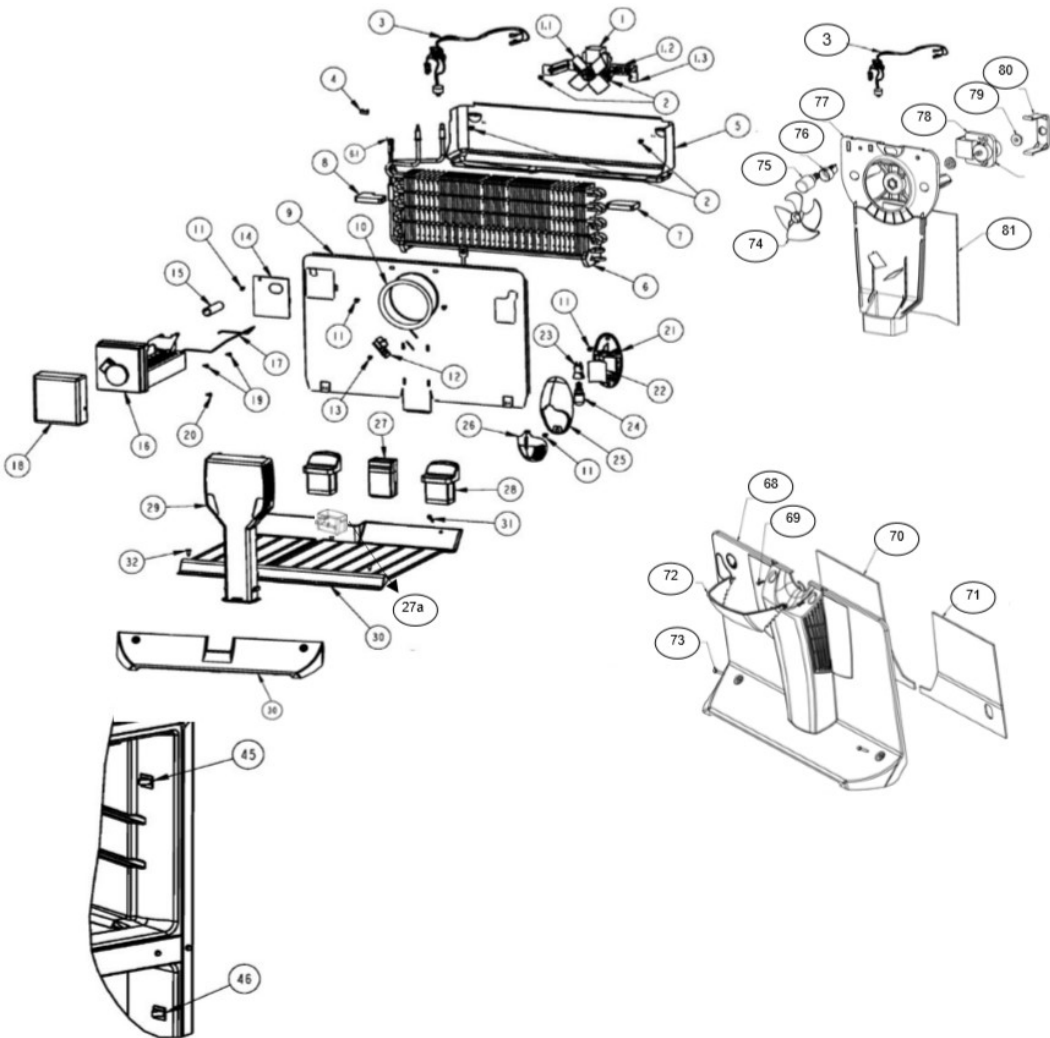

Distribuidor Autorizado

SurteRápido.com

Venta de Refacciones
Electrodomesticas

Refrigerador Whirlpool WRT14YABD01

Refrigerador Whirlpool WRT14YABD01

No. Ilus.	DESCRIPCIÓN	No. de Parte
1	Motor evaporador	***
1.1	Aspas para motor evaporador	***
1.2	Amortiguador para motor evaporador	***
1.3	Bracket soporte posterior motor evap	***
	Bracket soporte frontal motor evap	***
2	Tornillo 8-18 X .600	***
3	Ensamble arnes congelador (c/bimetal)	2319335
4	Clip Bimetal	***
5	Charola de deshielo	2321188
6	Evaporador ensamble	2263920
6.1	Resistencia de deshielo	2176942
7	Soporte evaporador der.	2262192
8	Soporte evaporador izq.	2262191
9	Cubierta evaporador	***
10	Anillo cubierta evaporador	***
11	Tornillo 8-18 X .500	***
12	Deflector de aire	***
13	Tornillo 8-18 X .375	***
14	Cubierta para agujero en cubierta evap	***
15	Tubo entrada de agua	***
16	Ensamble Ice Maker	***
17	Brazo de corte de funcionamiento	***
18	Cubierta frontal para Ice Maker	***
19	Tornillo 8-18 X .813	488208
20	Tornillo 8-18 X .500	489478
21	Sujetador foco congelador	***
22	Deflector de luz congelador	***
23	Socket	***