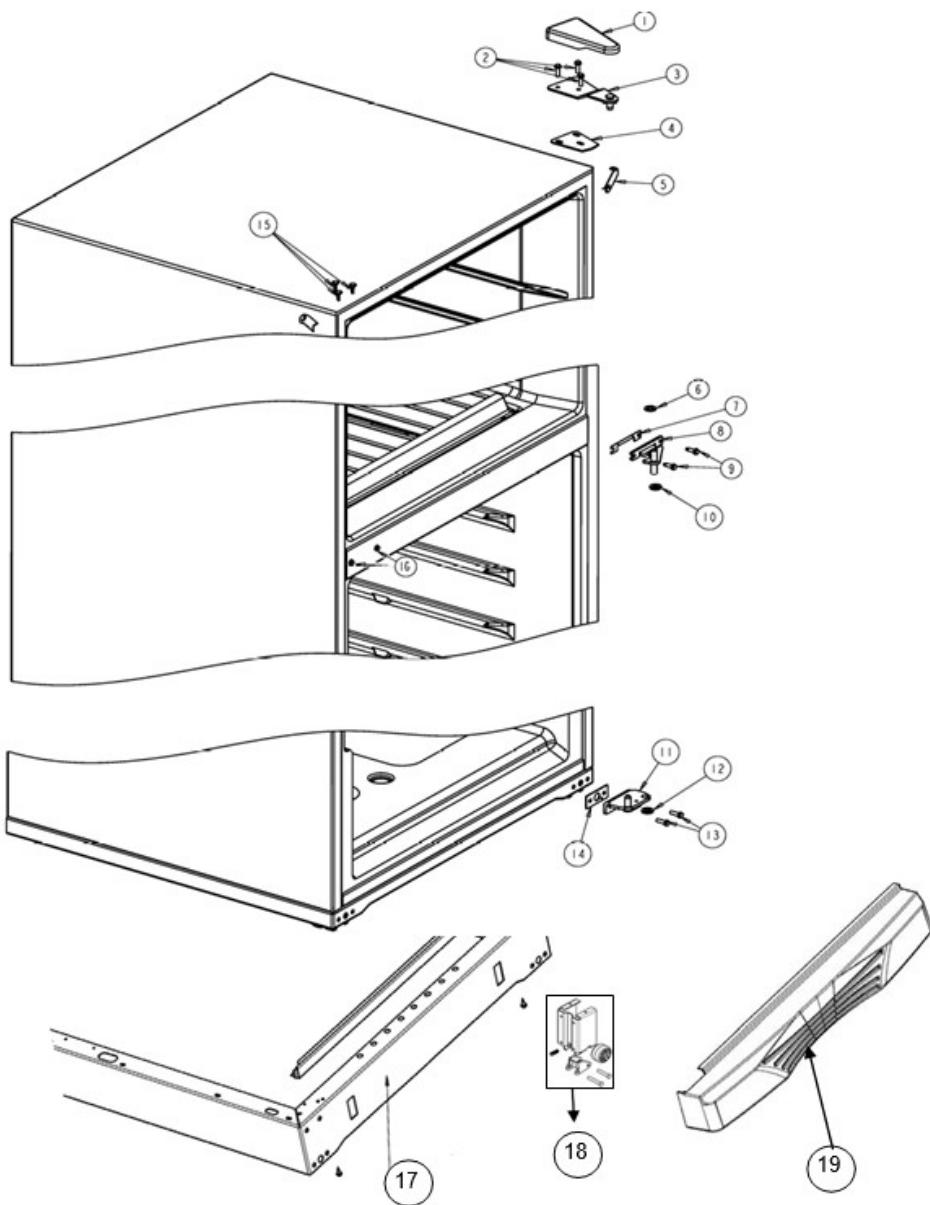

Refrigerador Whirlpool WRTI4YABD01

No. Ilus.	DESCRIPCIÓN	No. de Parte
1	Tray Drip Universal Silver	***
2	Overlay	***
3	Tornillo	***
4	Bezel Universal Silver y Trigger con resorte	***
7	Lock Water Dispenser Universal Silver	***
14	Tanque de agua	***
15	Cubierta del tanque de agua	***
16	Tapon de la cubierta	***

Refrigerador Whirlpool WRT14YABD01

No.Ilus.	DESCRIPCIÓN	No. de Parte
1	Cubierta Tarjeta (Contiene Tarjeta electronica)	2324240D
2	Placa Marca Whirlpool	2255121
3	Display	2319339

Distribuidor Autorizado

SurteRápido.com

Venta de Refacciones
Electrodomesticas

Refrigerador Whirlpool WRT14YABD01

Refrigerador Whirlpool WRTI4YABD01

No. Ilus.	DESCRIPCIÓN	No. de Parte
1	Cubierta para bisagra	2328475D
2	Tornillo 12-24x0.685 AHW	489497
3	Bisagra superior	2321179
4	Separador bisagra superior	2221885
5	Vista para esquina gabinete	2166003D
6	Arandela plana	489341
7	Separador bisagra central	2166043
8	Bisagra central	2166086
9	Tornillo 12-24x0.700 AHW	489497
10	Arandela 7/64 Nylon	487802
11	Bisagra inferior	2221927
12	Arandela 7/64 Nylon	487802
13	Tornillo 12-24x0.685 AHW	489497
14	Separador bisagra inferior	2201567
15	Tapón para agujero de bisagra (Gabinete)	2201012
16	Tapón para tornillo parte intermedia (Gabinete)	2261848D
17	Base ensamble	2264536D
18	Ruedas de ajuste ensamble	2324094
19	Zoclo	***