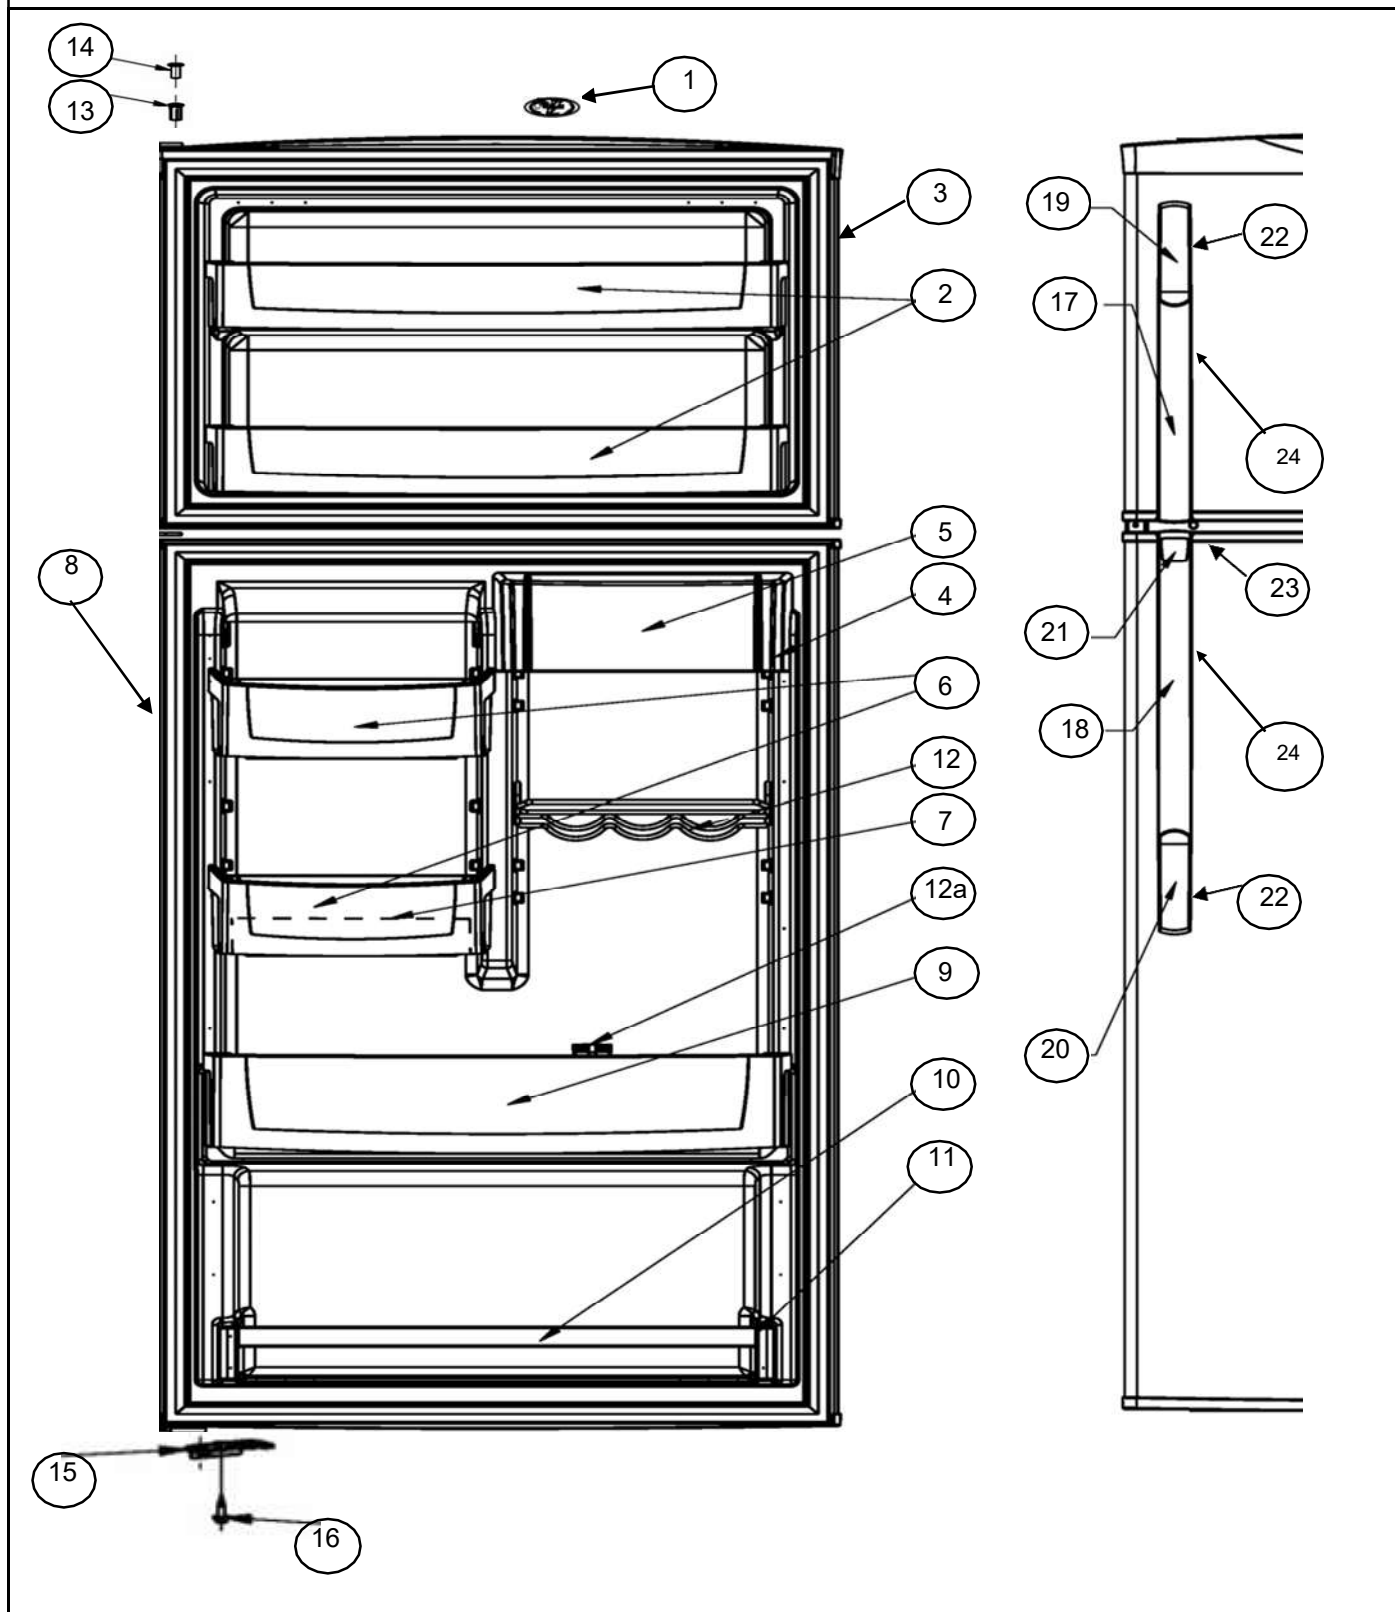

Marca
Capacidad
Color

Whirlpool
14 pies
Universal Silver

Puertas

Marca		Whirlpool	
Capacidad		14 pies	
Color		Universal Silver	
Puertas			
R e f	Descripción	C a n t	Numero de Parte
1	Placa marca Whirlpool	1	2255121
2	Anaquele congelador	1	2328522
3	Puerta ensamble congelador (incluye contrapuerta y empaque)	1	2323817D
4	Compartimiento multiusos	1	2266057
5	Tapa compartimiento multiusos	1	2328521
6	Anaquele móvil	1	2328524
7	Rack para huevos	1	2325519
8	Puerta ensamble refrigerador (incluye contrapuerta y empaque)	1	2323818D
9	Anaquele fijo refrigerador	1	2328523
10	Barandilla refrigerador	1	2324266
11	Remate barandilla refrigerador	1	2156007
12	Rack para latas	**	***
12a	Reten botellas	**	***
13	Capsula de giro	7	2179167
14	Tapon para capsula de giro	2	941839
15	Freno puerta	2	2189202
16	Tornillo 8-16 X .580 MPN SL/CR PT	2	8533904
17	Jaladera congelador	1	2319301D
18	Jaladera refrigerador	1	2319300D
19	Remate jaladera congelador	1	2319303C
20	Remate jaladera refrigerador	1	2319303C
21	Placa marca jaladera	**	***
22	Tornillo remates	4	W10002730
23	Tornillo end cap	4	W10000090
24	Cubierta Jaladeras	1	2319302D