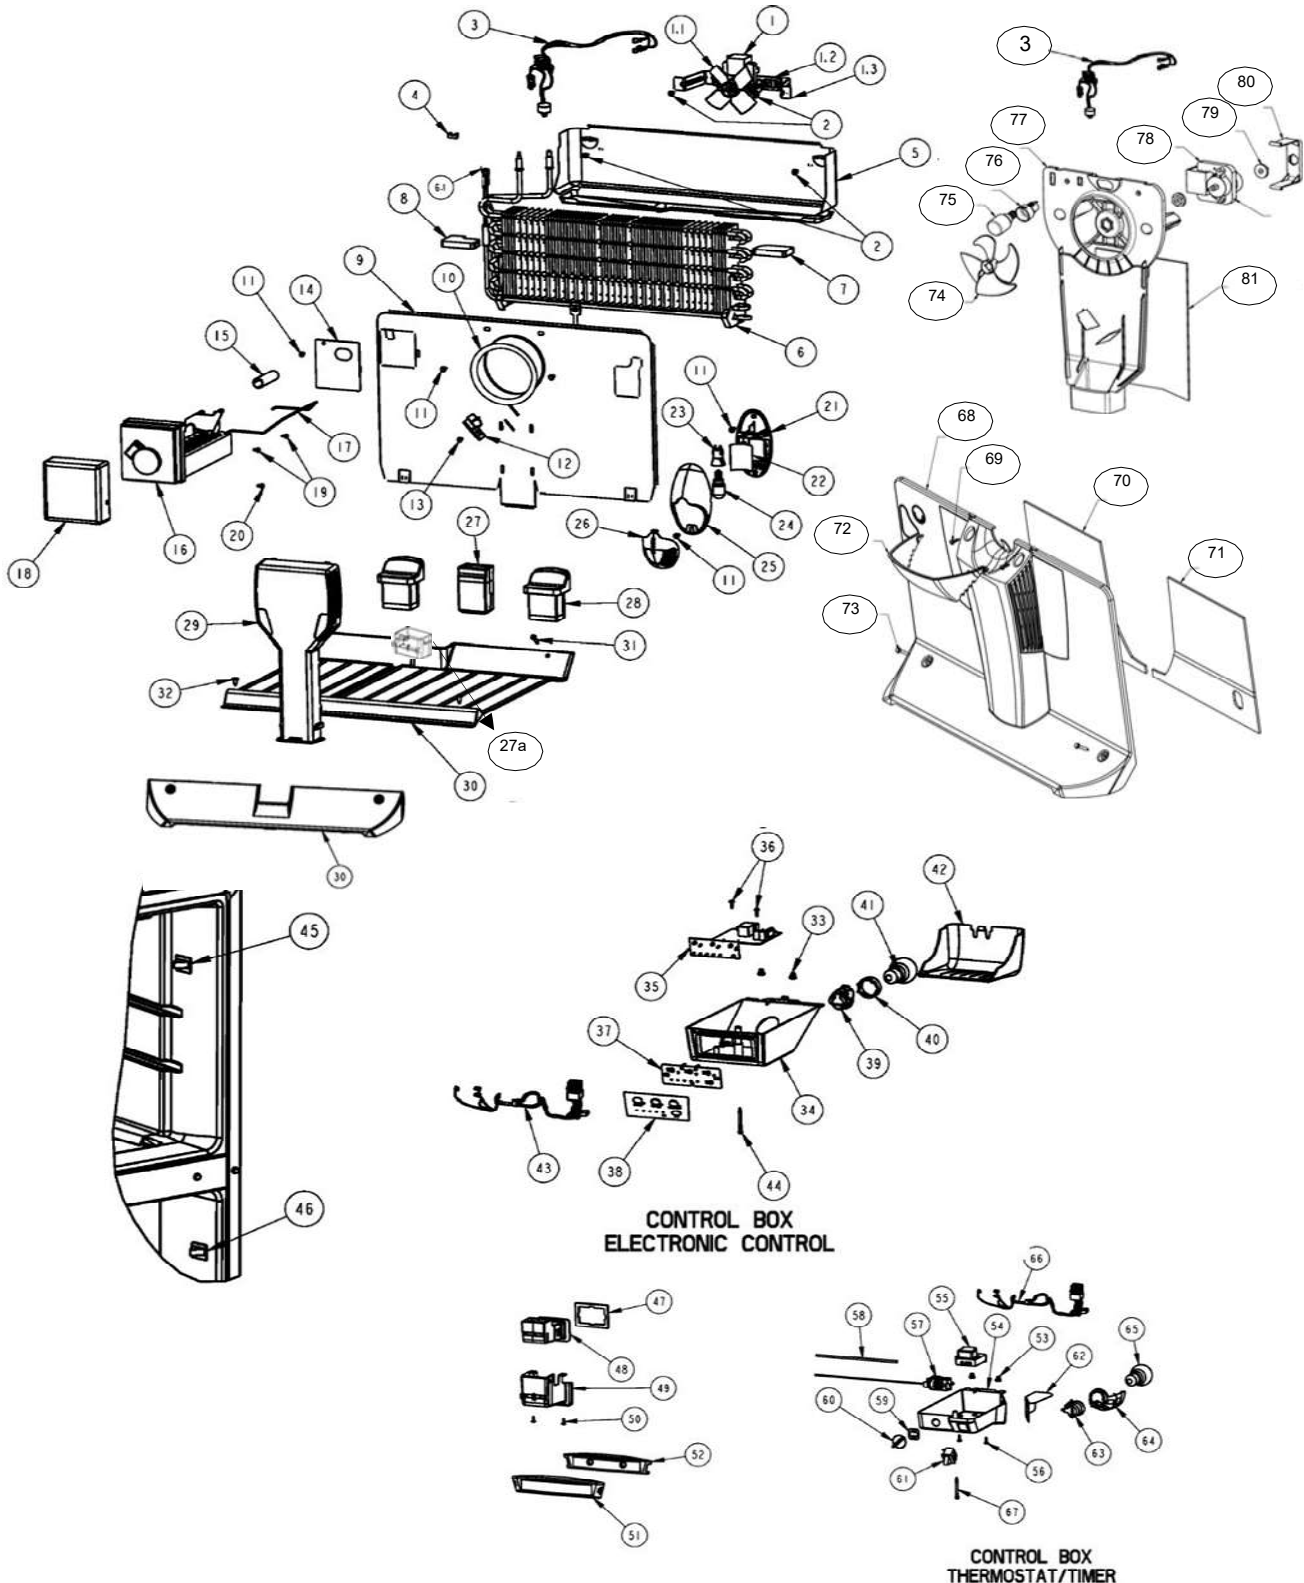

Marca
Capacidad
Color

Whirlpool
14 pies
Universal Silver

Sistema de aire / Caja control

Marca		Whirlpool	
Capacidad		14 pies	
Color		Universal Silver	
Sistema de aire / Caja control			
R e f	Descripción	C a n t	Numero de Parte
1	Motor evaporador	**	***
1.1	Aspas para motor evaporador	**	***
1.2	Amortiguador para motor evaporador	**	***
1.3	Bracket soporte posterior motor evaporador	**	***
✓	Bracket soporte frontal motor evaporador	**	***
2	Tornillo 8-18 X .600	**	***
3	Ensamble arnes congelador (con bimetal)	1	2319445
4	Clip Bimetal	**	***
5	Charola de deshielo	1	2201801
6	Evaporador ensamble	1	2263920
6.1	Resistencia de deshielo	1	2176942
7	Soporte evaporador der.	1	2262192
8	Soporte evaporador izq.	1	2262191
9	Cubierta evaporador	**	***
10	Anillo cubierta evaporador	**	***
11	Tornillo 8-18 X .500	**	***
12	Deflector de aire	**	***
13	Tornillo 8-18 X .375	**	***
14	Cubierta para agujero en cubierta evaporador	**	***
15	Tubo entrada de agua	**	***
16	Ensamble Ice Maker	**	***
17	Brazo de corte de funcionamiento	**	***
18	Cubierta frontal para Ice Maker	**	***
19	Tornillo 8-18 X .813	**	***
20	Tornillo 8-18 X .500	**	***
21	Sujetador foco congelador	**	***
22	Deflector de luz congelador	**	***
23	Socket	**	***
24	Foco	**	***
25	Sujetador cubierta foco	**	***
26	Cubierta foco congelador	**	***
27	Ducto de aire ensamble	1	2252831
27a	Cubierta ducto de aire ensamble	**	***
28	Ducto de retorno	2	2197052
29	Torre de aire	**	***
30	Ducto aire congelador	1	2261978
31	Tornillo 8-18 X 1.000	2	2262178
32	Grapa sujetador	**	***
33	Rivets	2	939962
34	Caja de control deshielo electronico	**	***
35	Control electronico ensamble	**	***
36	Tornillo 6-20 X .500	**	***