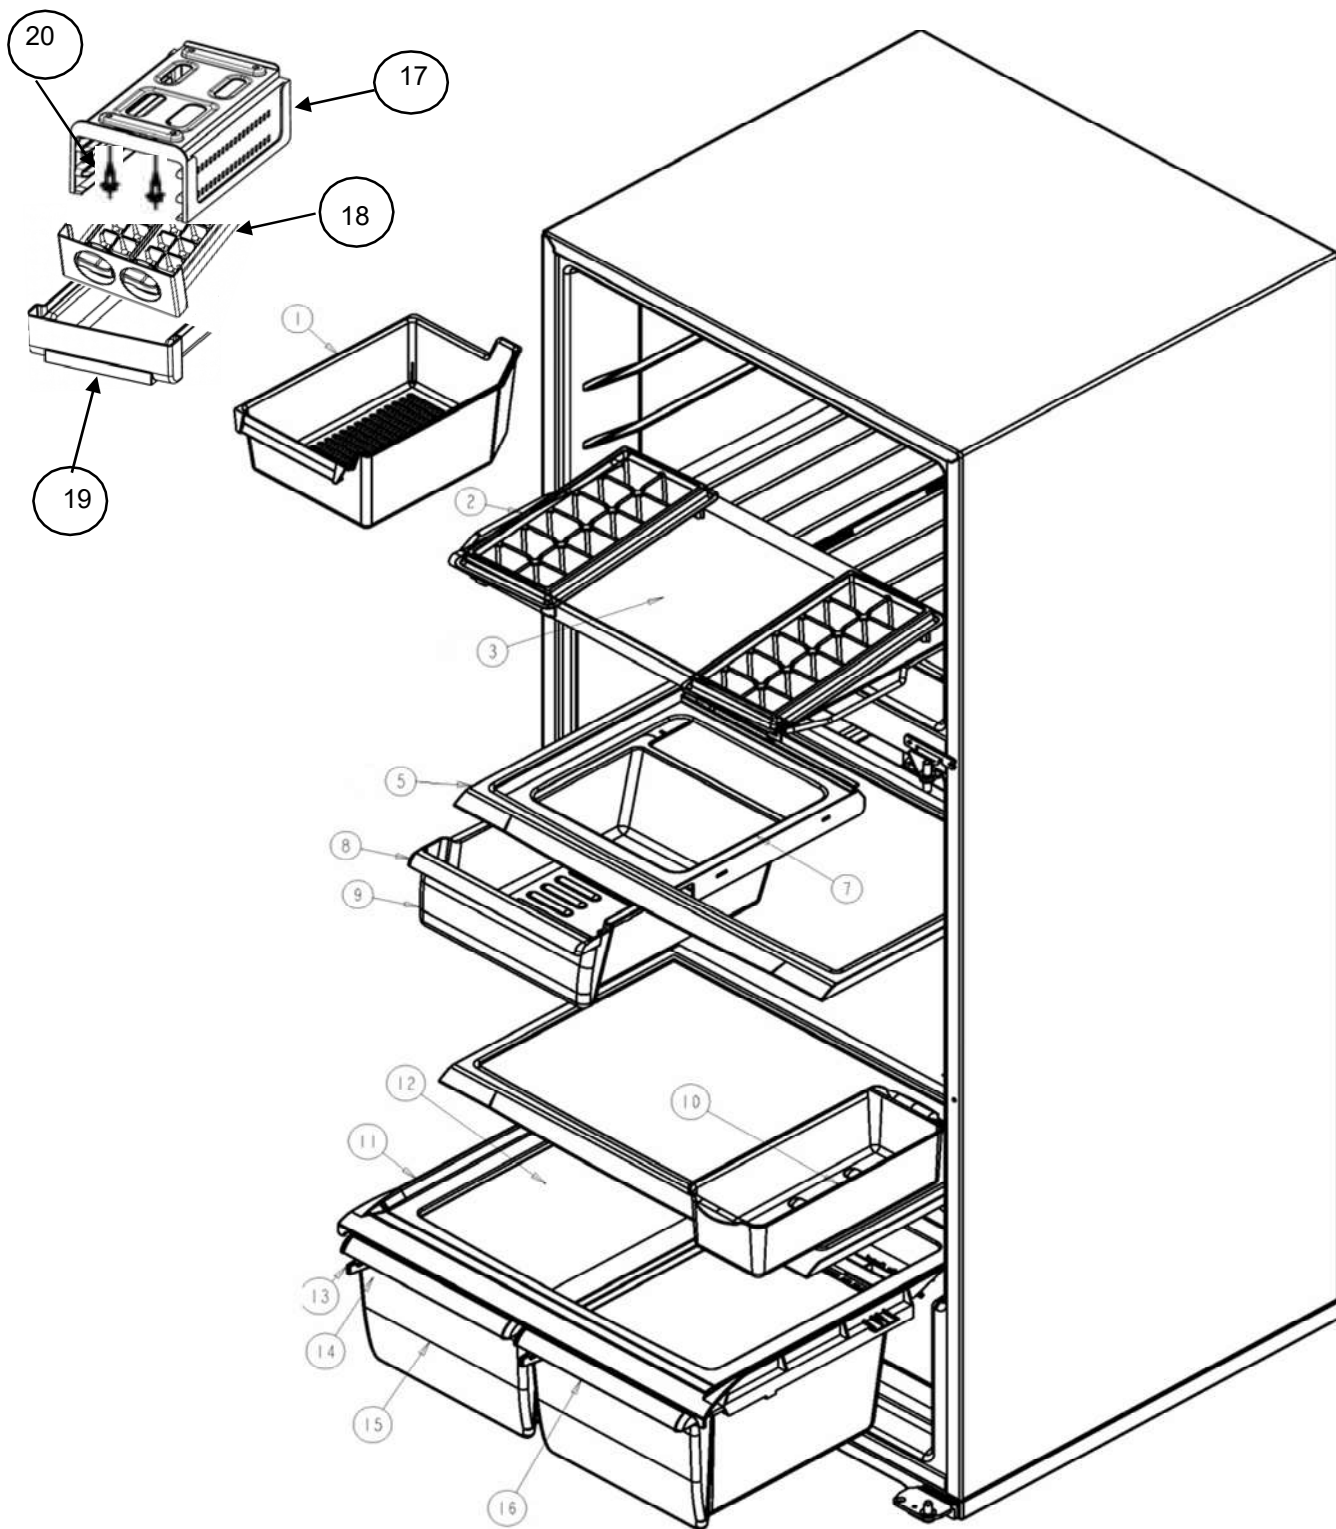

Marca
Capacidad
Color

Whirlpool
14 pies
Universal Silver

Parrillas / Cajones

Marca		Whirlpool	
Capacidad		14 pies	
Color		Universal Silver	
Parrillas / Cajones			
R e f	Descripción	C a n t	Numero de Parte
1	Cajón para cubos de hielos	**	***
2	Charola para hielos	**	***
3	Ensamble parrilla congelador	1	2264804
✓	Sujetador charolas de hielo	**	***
5	Ensamble parrilla refrigerador	2	2325504
7	Sujetador cajon de carnes	1	2256601
8	Vista cajon de carnes	1	2325516
9	Cajón de carnes	1	2325515
10	Cajón para huevos	**	***
11	Cubierta plastica cajón legumbrero	1	2222031
12	Vidrio para cubierta legumbrera	1	2325512
13	Cuerpo control de humedad	1	2212446
14	Deslizador control de humedad	1	2176222
15	Cajon legumbrero	1	2256704
✓	Cajon legumbrero ensamble con control de humedad	2	2325513
16	Vista cajon de legumbres	1	2325514
17	Soporte Twist Ice	2	2265367
18	Ensamble charola de hielo twist	1	2265635
19	Contenedor hielos	1	2265627
20	Tornillo sujetador soporte	1	488208