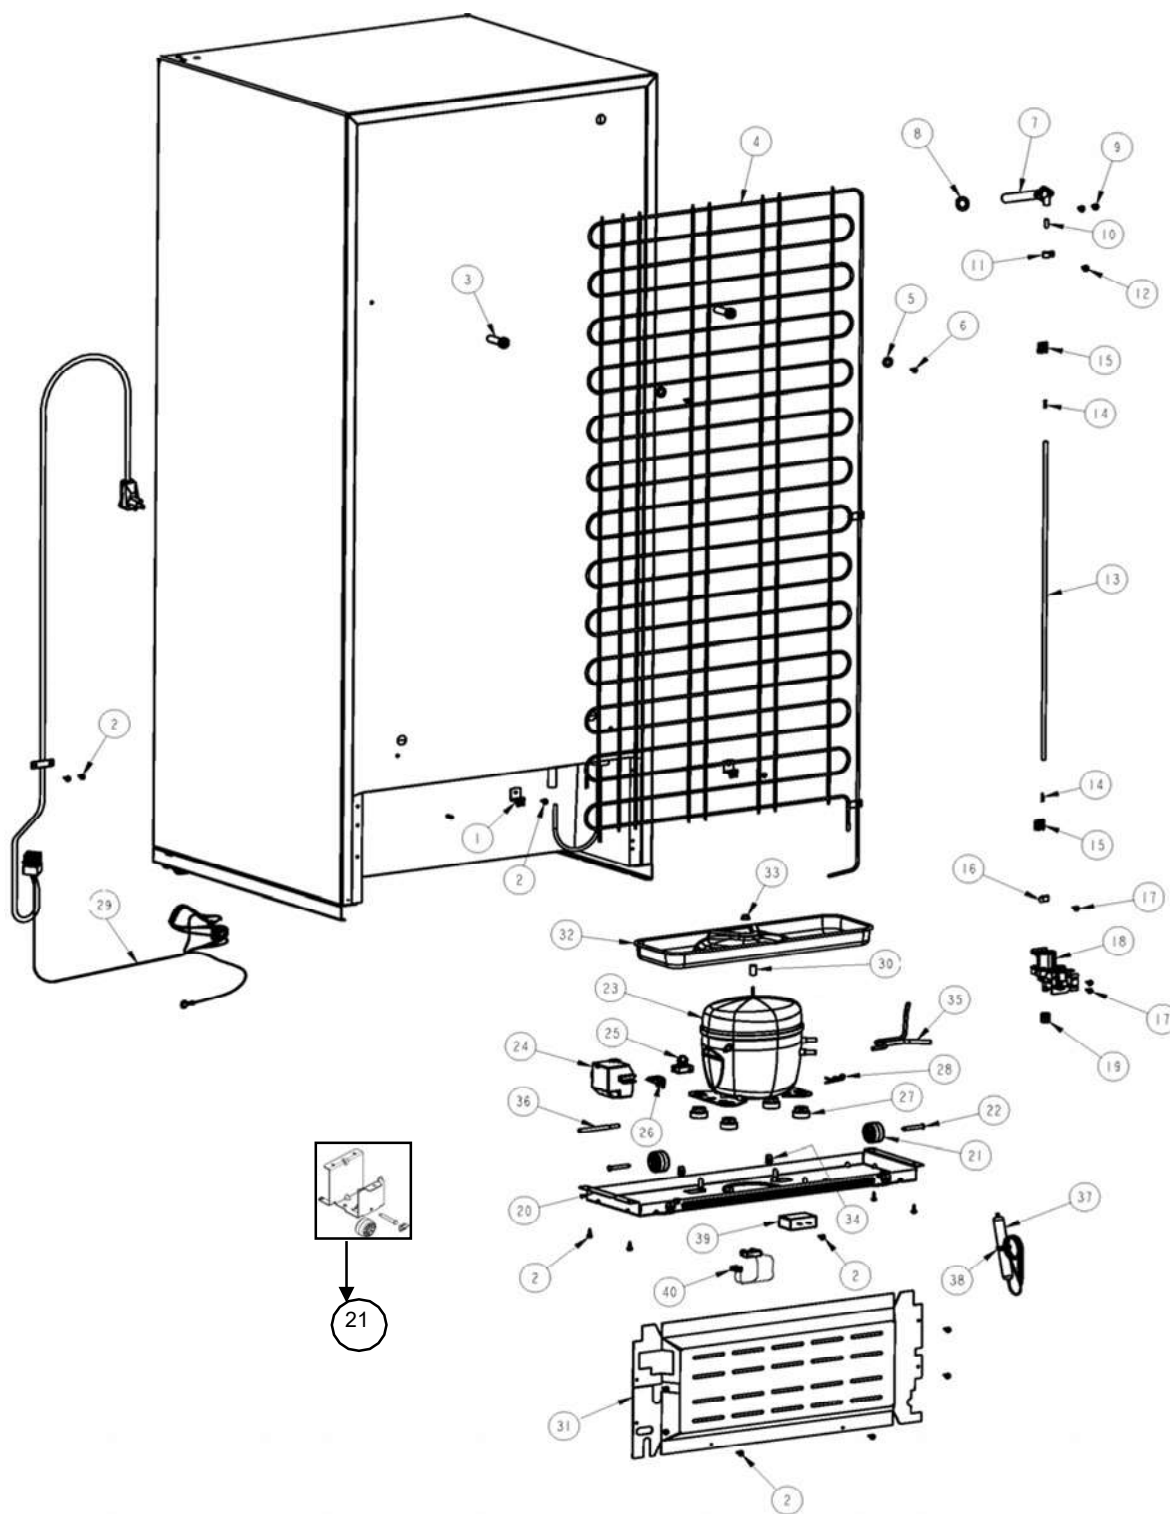

Marca
Capacidad
Color

Whirlpool
14 pies
Universal Silver

Sistema Sellado

Marca		Whirlpool	
Capacidad		14 pies	
Color		Universal Silver	
Sistema Sellado			
R e f	Descripción	C a n t	Numero de Parte
1	Clip condensador	2	2172892
2	Tornillo 8-18x0.600	3	489442
3	Separador de condensador	2	2258452
4	Condensador	1	2265380
5	Arandela plana	2	VS611
6	Tornillo8-18x3.000	2	8533892
7	Tubo de llenado de agua	**	***
8	Sello empaque	**	***
9	Tornillo8-18x0.500	**	***
10	Plastic closure	**	***
11	Abrazadera para tubo	**	***
12	Tornillo8-18x0.500	**	***
13	Tubo de agua	**	***
14	Inserto para tubo de plastico	**	***
15	Clip tubo de llenado Ice Maker	**	***
16	Abrazadera para manguera	**	***
17	Tornillo8-18x0.500	**	***
18	Valvula solenoide	**	***
19	Tuerca de compresion	**	***
20	Soporte compresor	1	2221886
21	Rodillo trasero ensamble	**	***
22	Perno para rodillo	**	***
23	Compresor	1	2256728
24	Clip para combo device	1	2263628
25	Relevador/protector termico (Combo Device)	1	2225930
26	Protector termico	**	***
27	Amortiguador para compresor	4	2222084
28	Chaveta	4	24364001
29	Arnes tomacorriente principal	1	2263228
30	Separador charola de evaporacion	**	***
31	Cover unit	1	2256813
32	Charola de evaporacion	2	2201801
33	Tuerca hexagonal	2	999299
34	Clip para arnes	3	939054
35	Tubo de descarga	1	2264423
36	Tubo de proceso	1	2174739
37	Filtro secador	1	2320731
38	Abrazadera plastica	3	2263990
39	Capacitor	1	2264017
40	Arnes para capacitor	**	***

Nota: La referencia que aparezcan en su num de parte con asteriscos *** indica que no aplica para este modelo.