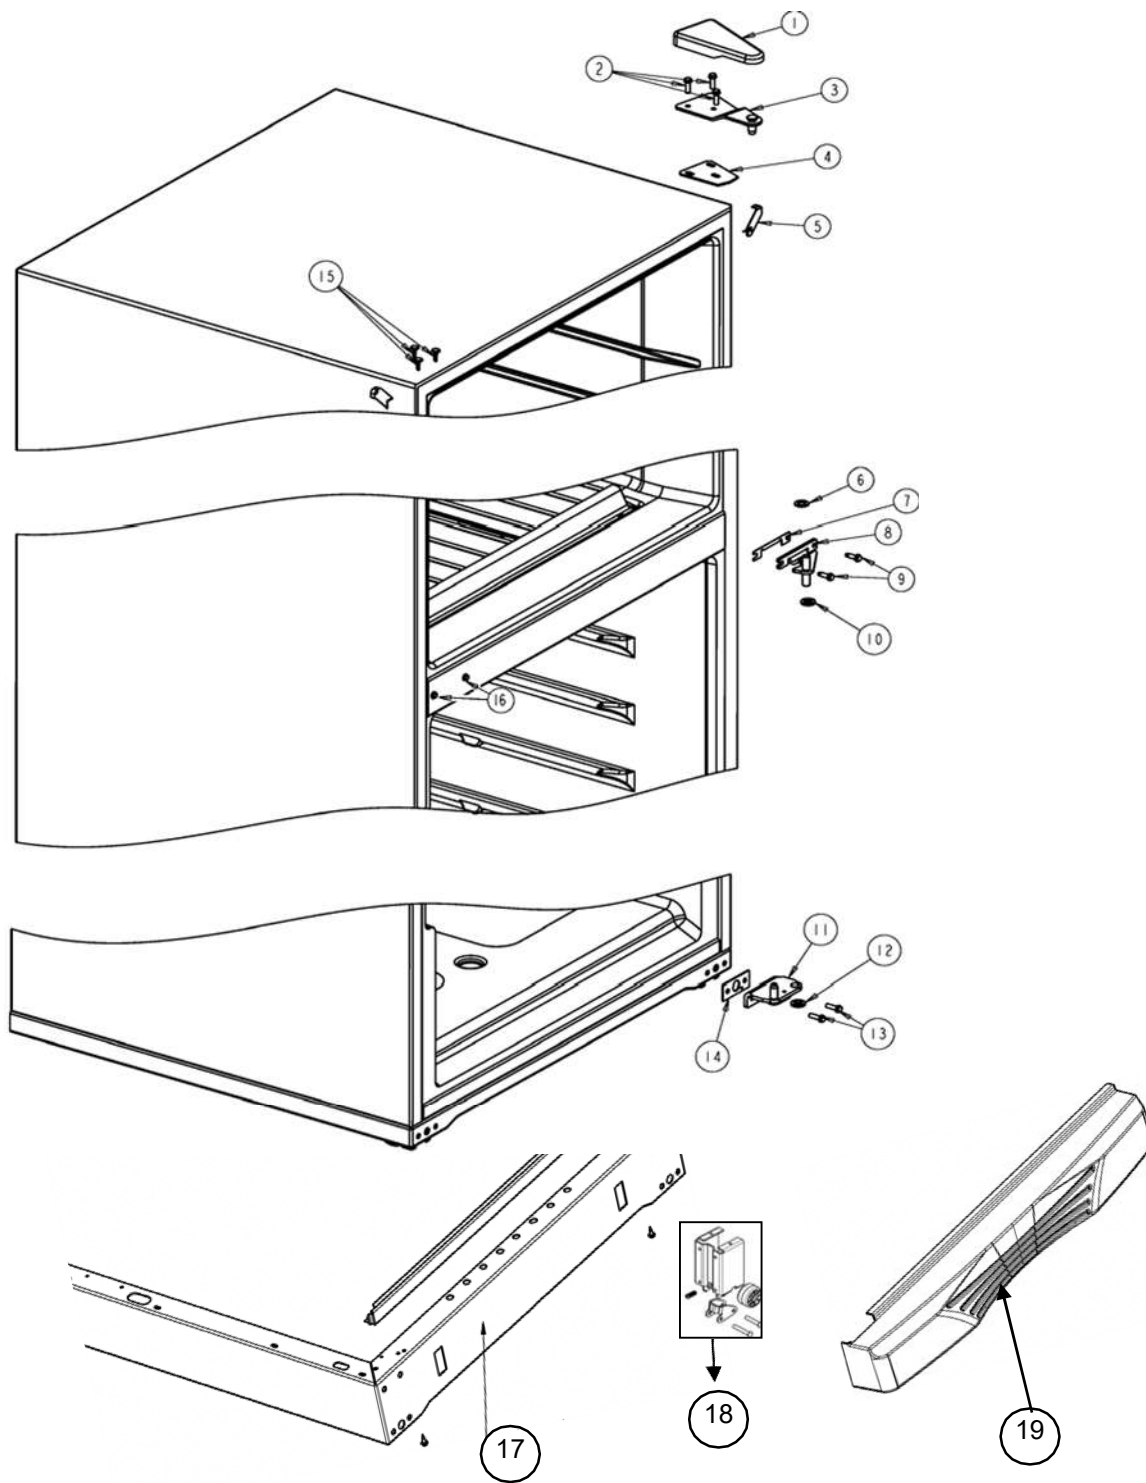

Marca
Capacidad
Color

Whirlpool
14 pies
Universal Silver

Puertas

Marca		Whirlpool	
Capacidad		14 pies	
Color		Universal Silver	
Puertas			
R e f	Descripción	C a n t	Numero de Parte
1	Placa marca Whirlpool	1	2255121
2	Anaquele congelador	1	2328522
3	Puerta ensamble congelador (incluye contrapuerta y empaque)	1	2323817D
4	Compartimiento multiusos	1	2266057
5	Tapa compartimiento multiusos	1	2328521
6	Anaquele móvil	1	2328524
7	Rack para huevos	1	2325519
8	Puerta ensamble refrigerador (incluye contrapuerta y empaque)	1	2323818D
9	Anaquele fijo refrigerador	1	2328523
10	Barandilla refrigerador	1	2324266
11	Remate barandilla refrigerador	1	2156007
12	Rack para latas	**	***
12a	Reten botellas	**	***
13	Capsula de giro	7	2179167
14	Tapon para capsula de giro	2	941839
15	Freno puerta	2	2189202
16	Tornillo 8-16 X .580 MPN SL/CR PT	2	8533904
17	Jaladera congelador	1	2319301D
18	Jaladera refrigerador	1	2319300D
19	Remate jaladera congelador	1	2319303C
20	Remate jaladera refrigerador	1	2319303C
21	Placa marca jaladera	**	***
22	Tornillo remates	4	W10002730
23	Tornillo end cap	4	W10000090
24	Cubierta Jaladeras	1	2319302D

Marca
Capacidad
Color

Whirlpool
14 pies
Universal Silver

Gabinete

Marca		Whirlpool	
Capacidad		14 pies	
Color		Universal Silver	
Gabinete			
R e f	Descripción	C a n t	Numero de Parte
1	Cubierta para bisagra	1	2213360D
2	Tornillo 12-24x0.685 AHW	3	489497
3	Bisagra superior	1	2221926
4	Separador bisagra superior	1	2221885
5	Vista para esquina gabinete	2	2166003D
6	Arandela plana	1	489341
7	Separador bisagra central	1	2166043
8	Bisagra central	1	2166086
9	Tornillo 12-24x0.700 AHW	2	489497
10	Arandela 7/64 Nylon	3	487802
11	Bisagra inferior	1	2221927
12	Arandela 7/64 Nylon	1	487802
13	Tornillo 12-24x0.685 AHW	2	489497
14	Separador bisagra inferior	1	2201567
15	Tapón para agujero de bisagra (Gabinete)	2	941839
16	Tapón para tornillo parte intermedia (Gabinete)	2	2261848D
17	Base ensamble	1	2264536D
18	Ruedas de ajuste ensamble	2	2324094
19	Zoclo	**	***