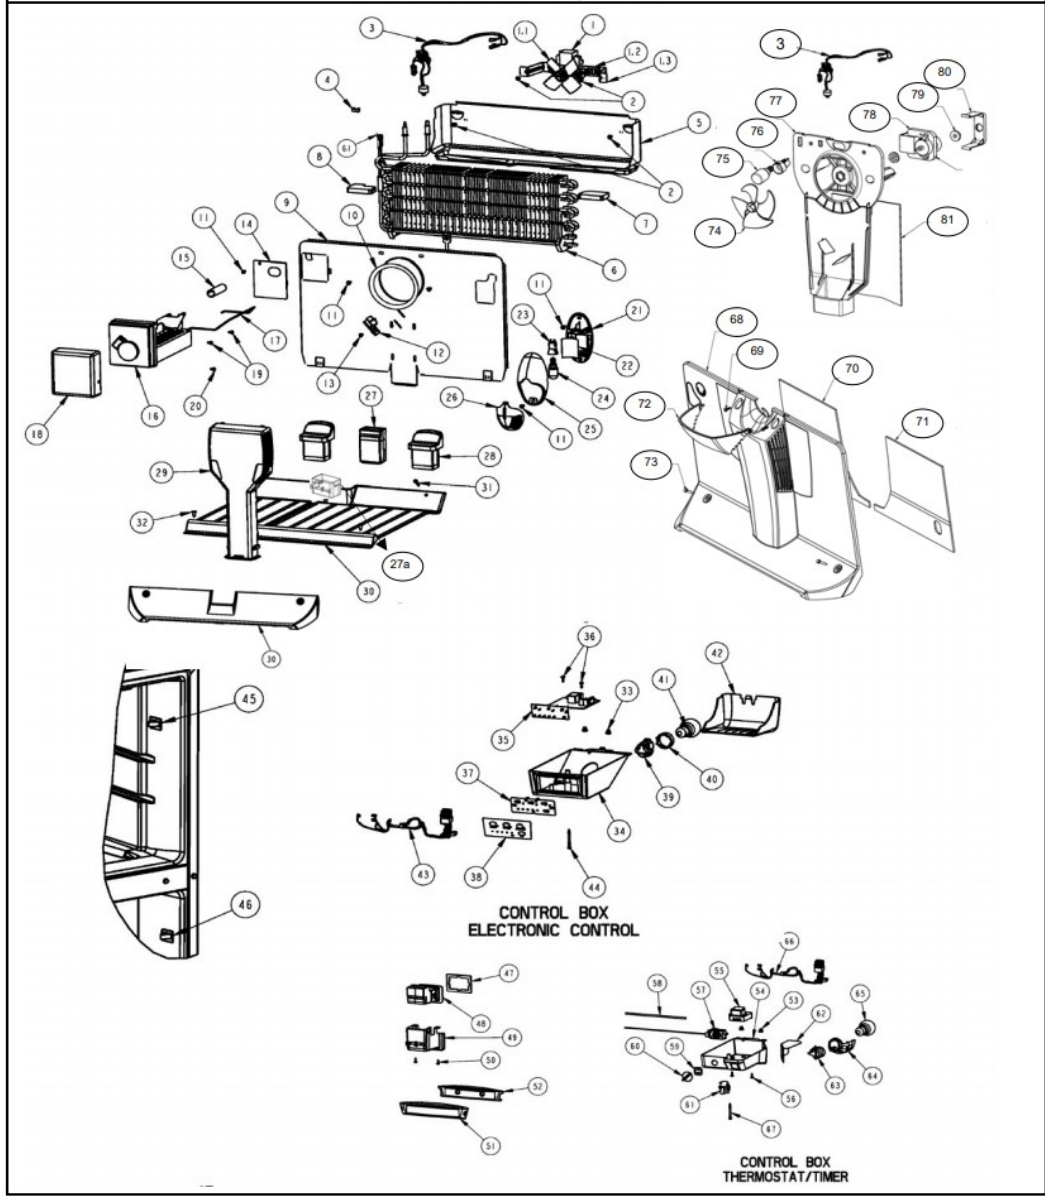

Refrigerador Whirlpool WRT14YA0Q0

Marca	Whirlpool
Capacidad	14 pies
Color	Blanco

Sistema de aire / Caja control

Refrigerador Whirlpool WRTI4YAOQ00

Marca		Whirlpool	
Capacidad		14 pies	
Color		Blanco	
Sistema de aire / Caja control			
R e f	Descripción	C a n t	Numero de Parte
1	Motor evaporador	**	***
1.1	Aspas para motor evaporador	**	***
1.2	Amortiguador para motor evaporador	**	***
1.3	Bracket soporte posterior motor evaporador	**	***
✓	Bracket soporte frontal motor evaporador	**	***
2	Tornillo 8-18 X .600	**	***
3	Ensamble arnes congelador (con bimetal)	1	2319445
4	Clip Bimetal	**	***
5	Charola de deshielo	1	2201801
6	Evaporador ensamble	1	2263920
6.1	Resistencia de deshielo	1	2176942
7	Soporte evaporador der.	1	2262192
8	Soporte evaporador izq.	1	2262191
9	Cubierta evaporador	**	***
10	Anillo cubierta evaporador	**	***
11	Tornillo 8-18 X .500	**	***
12	Deflector de aire	**	***
13	Tornillo 8-18 X .375	**	***
14	Cubierta para agujero en cubierta evaporador	**	***
15	Tubo entrada de agua	**	***
16	Ensamble Ice Maker	**	***
17	Brazo de corte de funcionamiento	**	***
18	Cubierta frontal para Ice Maker	**	***
19	Tornillo 8-18 X .813	**	***
20	Tornillo 8-18 X .500	**	***
21	Sujetador foco congelador	**	***
22	Deflector de luz congelador	**	***
23	Socket	**	***
24	Foco	**	***
25	Sujetador cubierta foco	**	***
26	Cubierta foco congelador	**	***
27	Ducto de aire ensamble	1	2252831
27a	Cubierta ducto de aire ensamble	**	***
28	Ducto de retorno	2	2197052
29	Torre de aire	**	***
30	Ducto aire congelador	1	2261978
31	Tornillo 8-18 X 1.000	2	2262178
32	Grapa sujetador	**	***
33	Rivets	2	939962
34	Caja de control deshielo electronico	**	***
35	Control electronico ensamble	**	***
36	Tornillo 6-20 X .500	**	***