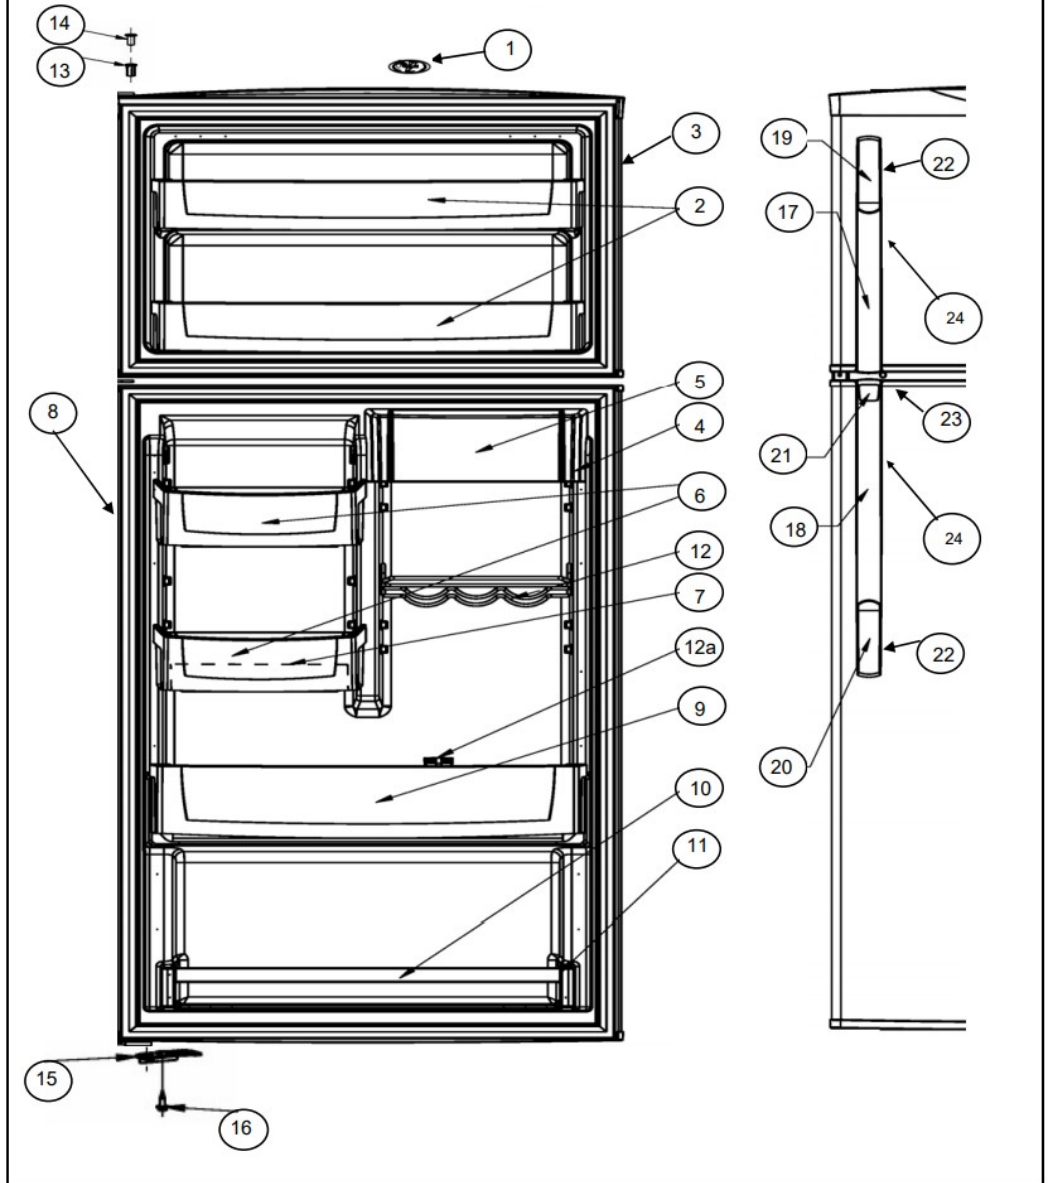

Refrigerador Whirlpool WRTI4YAOQ00

Marca	Whirlpool
Capacidad	14 pies
Color	Blanco

Puertas