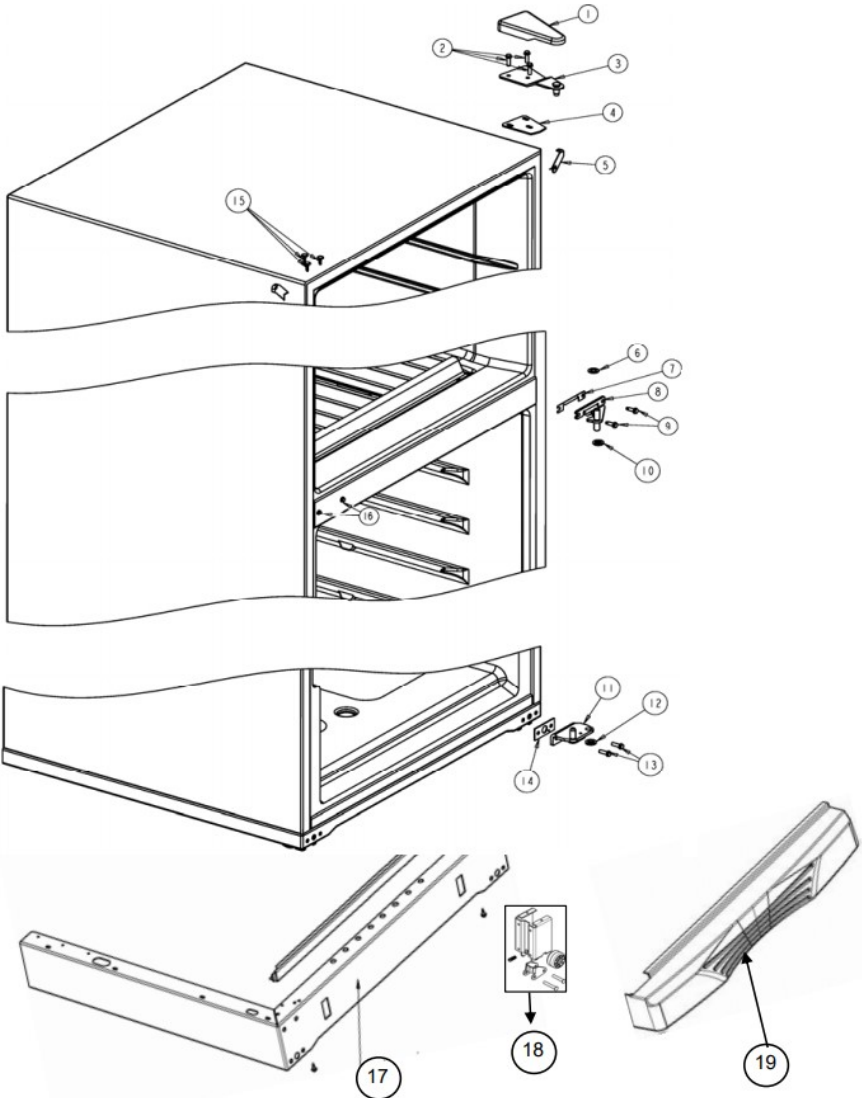

Refrigerador Whirlpool WRTI4YAOQ00

Marca	Whirlpool
Capacidad	14 pies
Color	Blanco

Gabinete