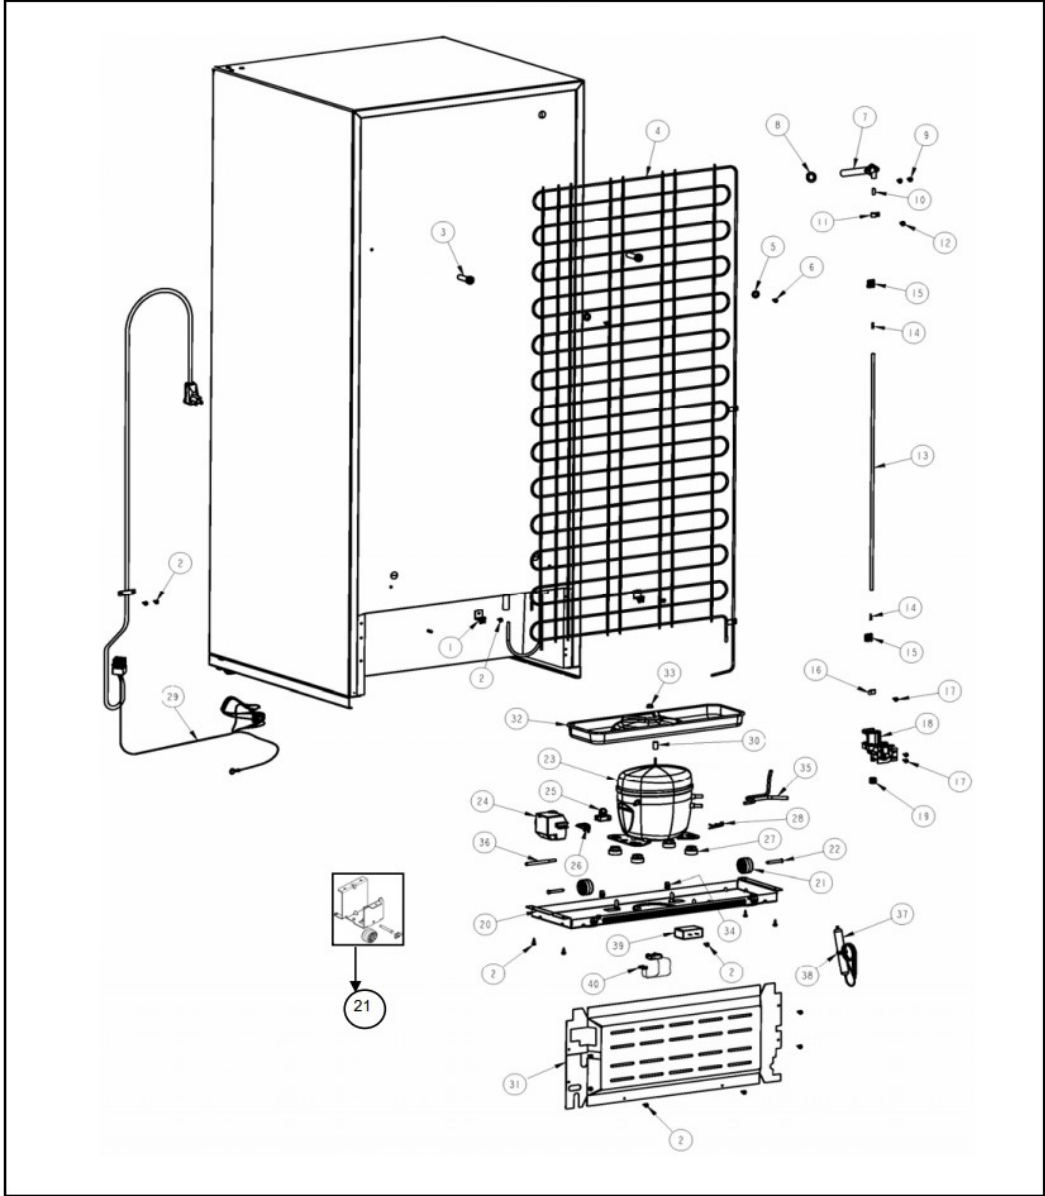

Refrigerador Whirlpool WRTI4YAOQ00

Marca	Whirlpool
Capacidad	14 pies
Color	Blanco
Sistema Sellado