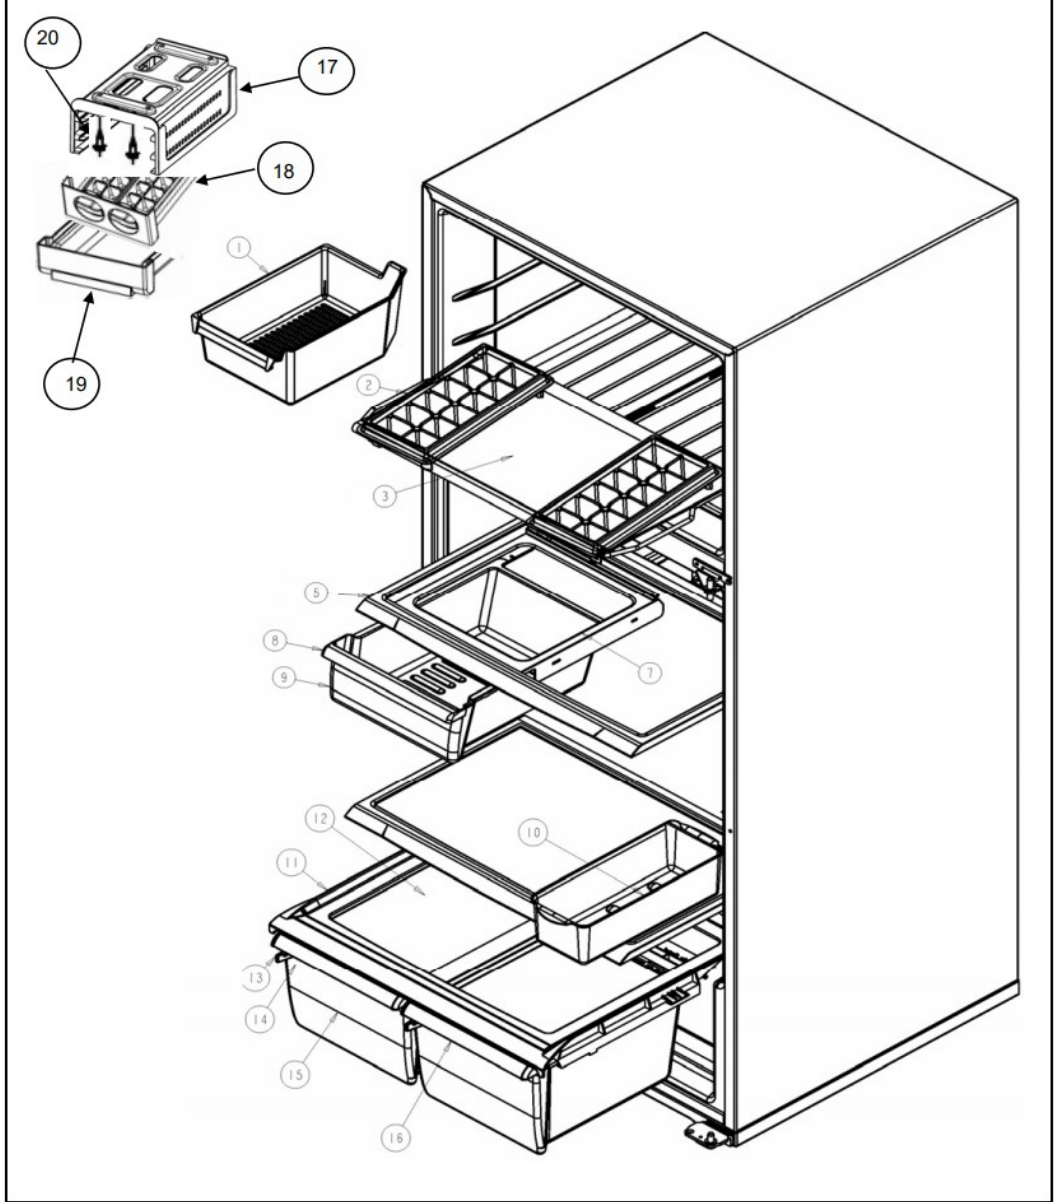

Refrigerador Whirlpool WRTI4YA0Q00

Marca	Whirlpool
Capacidad	14 pies
Color	Blanco
Parrillas / Cajones	

Refrigerador Whirlpool WRTI4YAOQ00

Marca		Whirlpool	
Capacidad		14 pies	
Color		Blanco	
Parrillas / Cajones			
R e f	Descripción	C a n t	Numero de Parte
1	Cajón para cubos de hielos	**	***
2	Charola para hielos	**	***
3	Ensamble parrilla congelador	1	2264804
✓	Sujetador charolas de hielo	**	***
5	Ensamble parrilla refrigerador	2	2325504
7	Sujetador cajon de carnes	1	2256601
8	Vista cajon de carnes	1	2325516
9	Cajón de carnes	1	2325515
10	Cajón para huevos	**	***
11	Cubierta plastica cajón legumbrero	1	2222031
12	Vidrio para cubierta legumbrera	1	2325512
13	Cuerpo control de humedad	1	2212446
14	Deslizador control de humedad	1	2176222
15	Cajon legumbrero	1	2256704
✓	Cajon legumbrero ensamble con control de humedad	2	2325513
16	Vista cajon de legumbres	1	2325514
17	Soporte Twist Ice	*	2265367
18	Ensamble charola de hielo twist	*	2265635
19	Contenedor hielos	*	2265627
20	Tornillo sujetador soporte	*	488208

Refrigerador Whirlpool WRTI4YAOQ00

Marca		Whirlpool	
Capacidad		14 pies	
Color		Blanco	
Parrillas / Cajones			
R e f	Descripción	C a n t	Numero de Parte
1	Cajón para cubos de hielos	**	***
2	Charola para hielos	**	***
3	Ensamble parrilla congelador	1	2264804
✓	Sujetador charolas de hielo	**	***
5	Ensamble parrilla refrigerador	2	2325504
7	Sujetador cajon de carnes	1	2256601
8	Vista cajon de carnes	1	2325516
9	Cajón de carnes	1	2325515
10	Cajón para huevos	**	***
11	Cubierta plastica cajón legumbrero	1	2222031
12	Vidrio para cubierta legumbrera	1	2325512
13	Cuerpo control de humedad	1	2212446
14	Deslizador control de humedad	1	2176222
15	Cajon legumbrero	1	2256704
✓	Cajon legumbrero ensamble con control de humedad	2	2325513
16	Vista cajon de legumbres	1	2325514
17	Soporte Twist Ice	*	2265367
18	Ensamble charola de hielo twist	*	2265635
19	Contenedor hielos	*	2265627
20	Tornillo sujetador soporte	*	488208