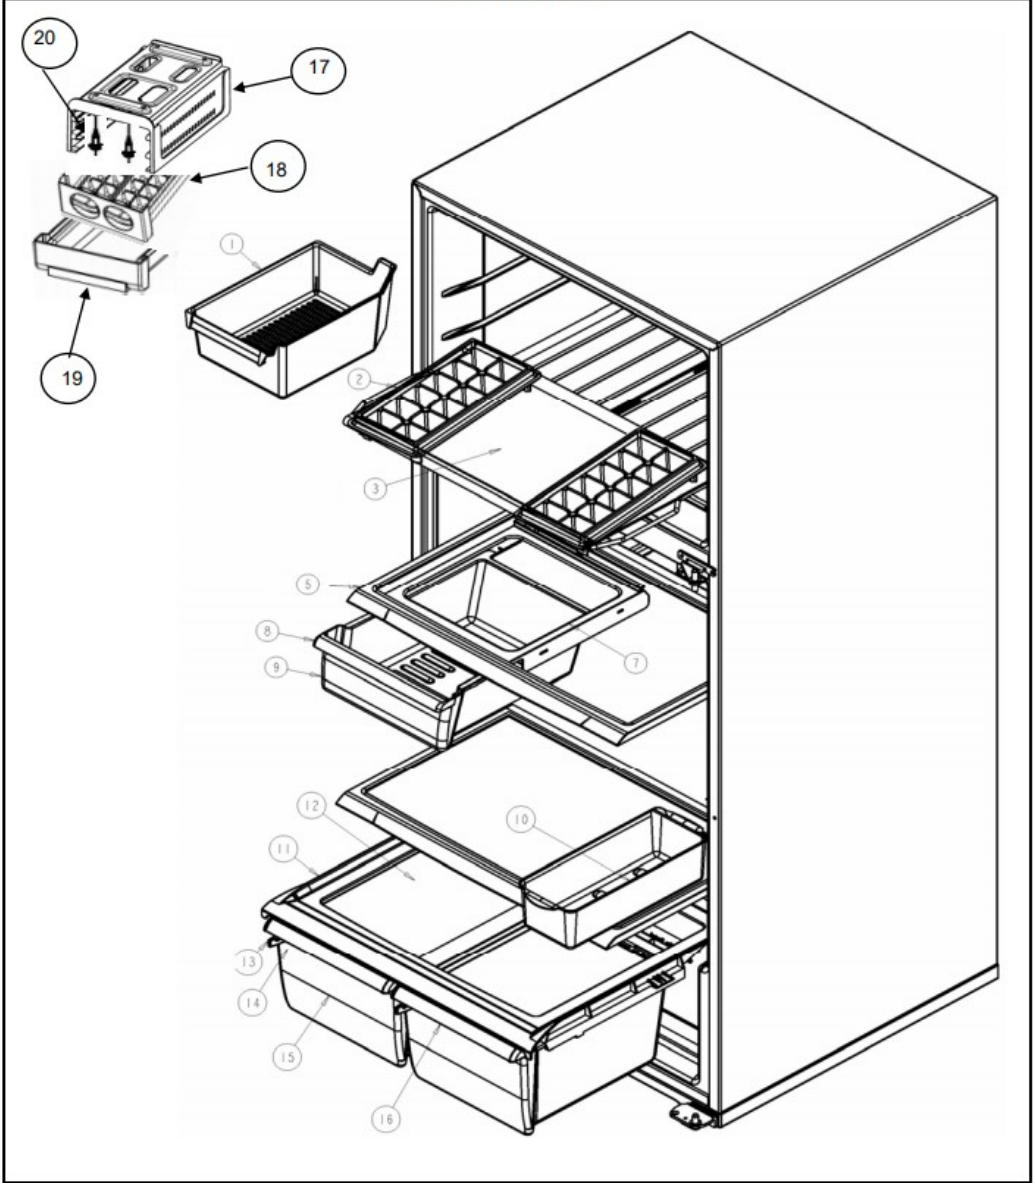

Refrigerador Whirlpool WRTI4YAOQ01

WRTI4YAOQ01

Marca	Whirlpool
Capacidad	14 pies
Color	Blanco
Parrillas / Cajones	

Refrigerador Whirlpool WRTI4YAOQ01

WRTI4YAOQ01

Marca		Whirlpool	
Capacidad		14 pies	
Color		Blanco	
Parrillas / Cajones			
R e f	Descripción	C a n t	Numero de Parte
1	Cajón para cubos de hielos	**	***
2	Charola para hielos	**	***
3	Ensamble parrilla congelador	1	2264804
✓	Sujetador charolas de hielo	**	***
5	Ensamble parrilla refrigerador	2	2325504
7	Sujetador cajon de carnes	1	2256601
8	Vista cajon de carnes	1	2325516
9	Cajón de carnes	1	2325515
10	Cajón para huevos	**	***
11	Cubierta plastica cajón legumbrero	1	2222031
12	Vidrio para cubierta legumbrera	1	2325512
13	Cuerpo control de humedad	1	2212446
14	Deslizador control de humedad	1	2176222
15	Cajon legumbrero	1	2256704
✓	Cajon legumbrero ensamble con control de humedad	2	2325513
16	Vista cajon de legumbres	1	2325514
17	Soporte Twist Ice	*	2265367
18	Ensamble charola de hielo twist	*	2265635
19	Contenedor hielos	*	2265627
20	Tornillo sujetador soporte	*	488208

Refrigerador Whirlpool WRTI4YAOQ01

WRTI4YAOQ01

Marca		Whirlpool	
Capacidad		14 pies	
Color		Blanco	
Parrillas / Cajones			
R e f	Descripción	C a n t	Numero de Parte
1	Cajón para cubos de hielos	**	***
2	Charola para hielos	**	***
3	Ensamble parrilla congelador	1	2264804
✓	Sujetador charolas de hielo	**	***
5	Ensamble parrilla refrigerador	2	2325504
7	Sujetador cajon de carnes	1	2256601
8	Vista cajon de carnes	1	2325516
9	Cajón de carnes	1	2325515
10	Cajón para huevos	**	***
11	Cubierta plastica cajón legumbrero	1	2222031
12	Vidrio para cubierta legumbrera	1	2325512
13	Cuerpo control de humedad	1	2212446
14	Deslizador control de humedad	1	2176222
15	Cajon legumbrero	1	2256704
✓	Cajon legumbrero ensamble con control de humedad	2	2325513
16	Vista cajon de legumbres	1	2325514
17	Soporte Twist Ice	*	2265367
18	Ensamble charola de hielo twist	*	2265635
19	Contenedor hielos	*	2265627
20	Tornillo sujetador soporte	*	488208