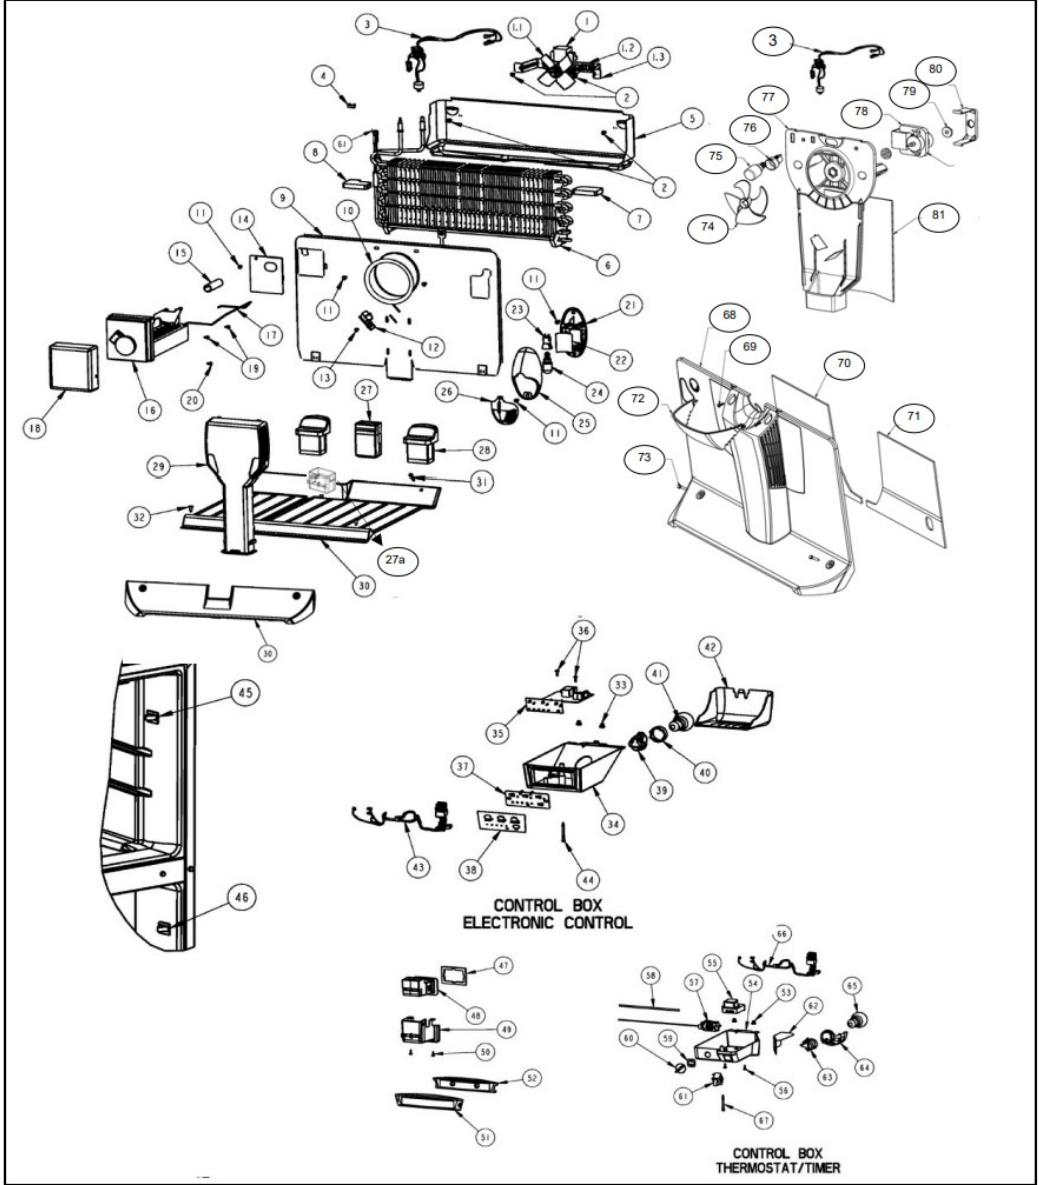

Refrigerador Whirlpool WRTI4YAQQ01

WRTI4YAQQ01

Marca	Whirlpool
Capacidad	14 pies
Color	Blanco

Sistema de aire / Caja control

Refrigerador Whirlpool WRTI4YAOQ01

WRTI4YAOQ01

Marca		Whirlpool	
Capacidad		14 pies	
Color		Blanco	
Sistema de aire / Caja control			
R e f	Descripción	C a n t	Numero de Parte
1	Motor evaporador	**	***
1.1	Aspas para motor evaporador	**	***
1.2	Amortiguador para motor evaporador	**	***
1.3	Bracket soporte posterior motor evaporador	**	***
✓	Bracket soporte frontal motor evaporador	**	***
2	Tornillo 8-18 X .600	**	***
3	Ensamble arnes congelador (con bimetal)	1	2319445
4	Clip Bimetal	**	***
5	Charola de deshielo	1	2201801
6	Evaporador ensamble	1	2263920
6.1	Resistencia de deshielo	1	2176942
7	Soporte evaporador der.	1	2262192
8	Soporte evaporador izq.	1	2262191
9	Cubierta evaporador	**	***
10	Anillo cubierta evaporador	**	***
11	Tornillo 8-18 X .500	**	***
12	Deflector de aire	**	***
13	Tornillo 8-18 X .375	**	***
14	Cubierta para agujero en cubierta evaporador	**	***
15	Tubo entrada de agua	**	***
16	Ensamble Ice Maker	**	***
17	Brazo de corte de funcionamiento	**	***
18	Cubierta frontal para Ice Maker	**	***
19	Tornillo 8-18 X .813	**	***
20	Tornillo 8-18 X .500	**	***
21	Sujetador foco congelador	**	***
22	Deflector de luz congelador	**	***
23	Socket	**	***
24	Foco	**	***
25	Sujetador cubierta foco	**	***
26	Cubierta foco congelador	**	***
27	Ducto de aire ensamble	1	2252831
27a	Cubierta ducto de aire ensamble	**	***
28	Ducto de retorno	2	2197052
29	Torre de aire	**	***
30	Ducto aire congelador	1	2261978
31	Tornillo 8-18 X 1.000	2	2262178
32	Grapa sujetador	**	***
33	Rivets	2	939962
34	Caja de control deshielo electronico	**	***
35	Control electronico ensamble	**	***
36	Tornillo 6-20 X .500	**	***