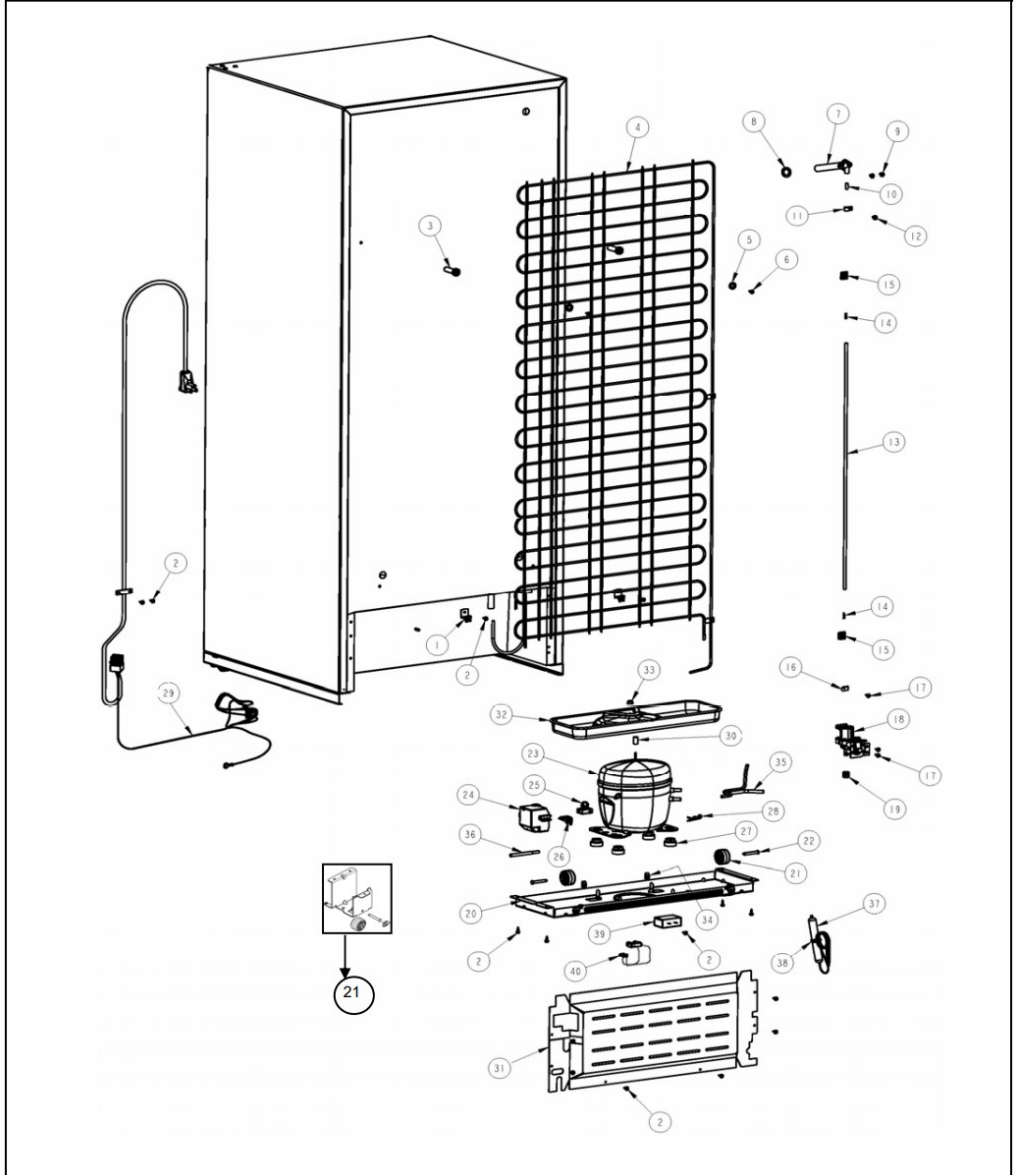

Refrigerador Whirlpool WRTI4YAOQ01

WRTI4YAOQ01

Marca	Whirlpool
Capacidad	14 pies
Color	Blanco

Sistema Sellado