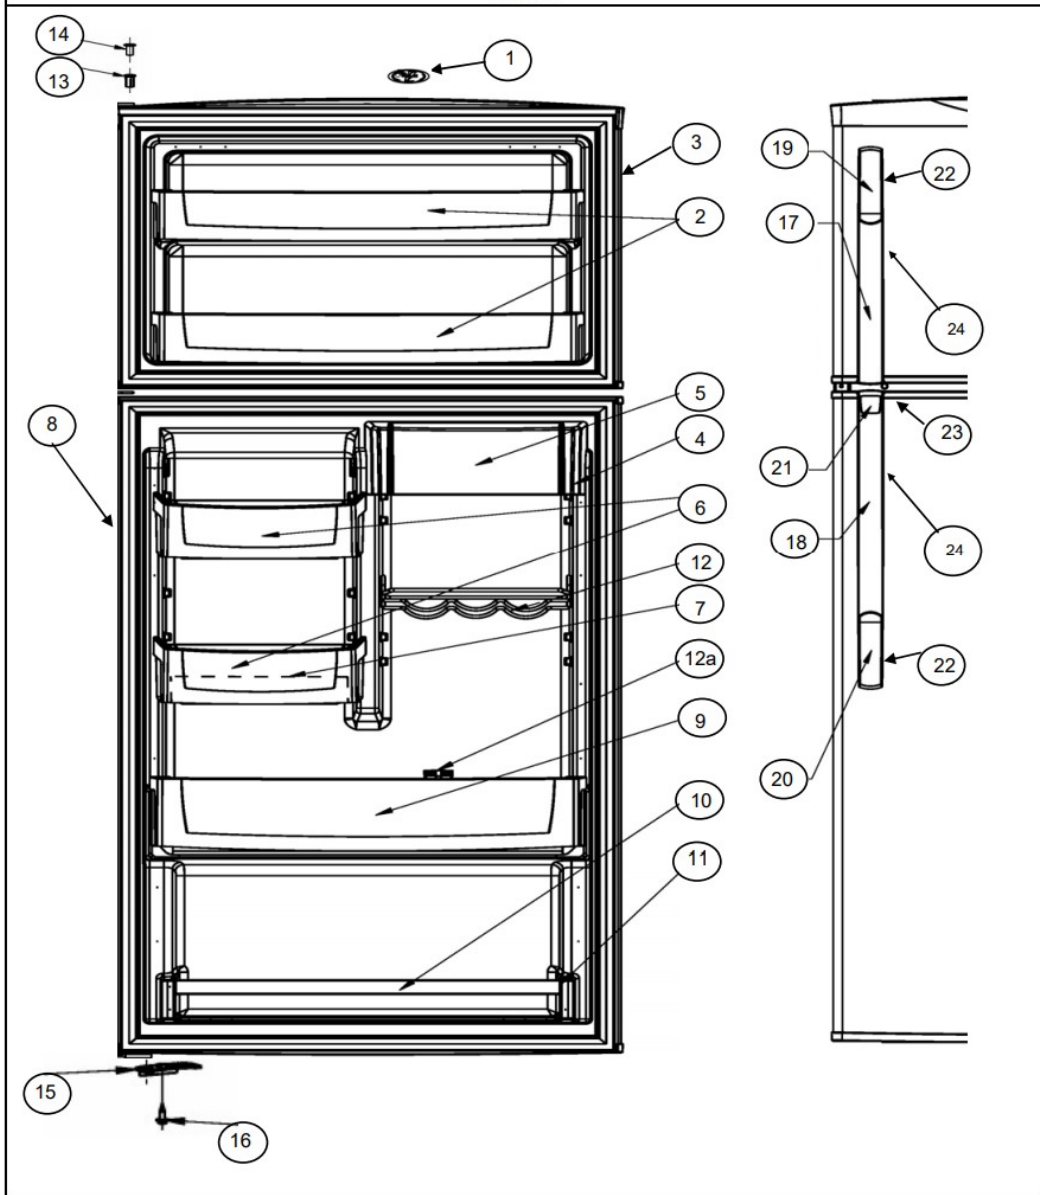

Refrigerador Whirlpool WRTI4YAOQ01

WRTI4YAOQ01

Marca	Whirlpool
Capacidad	14 pies
Color	Blanco

Puertas