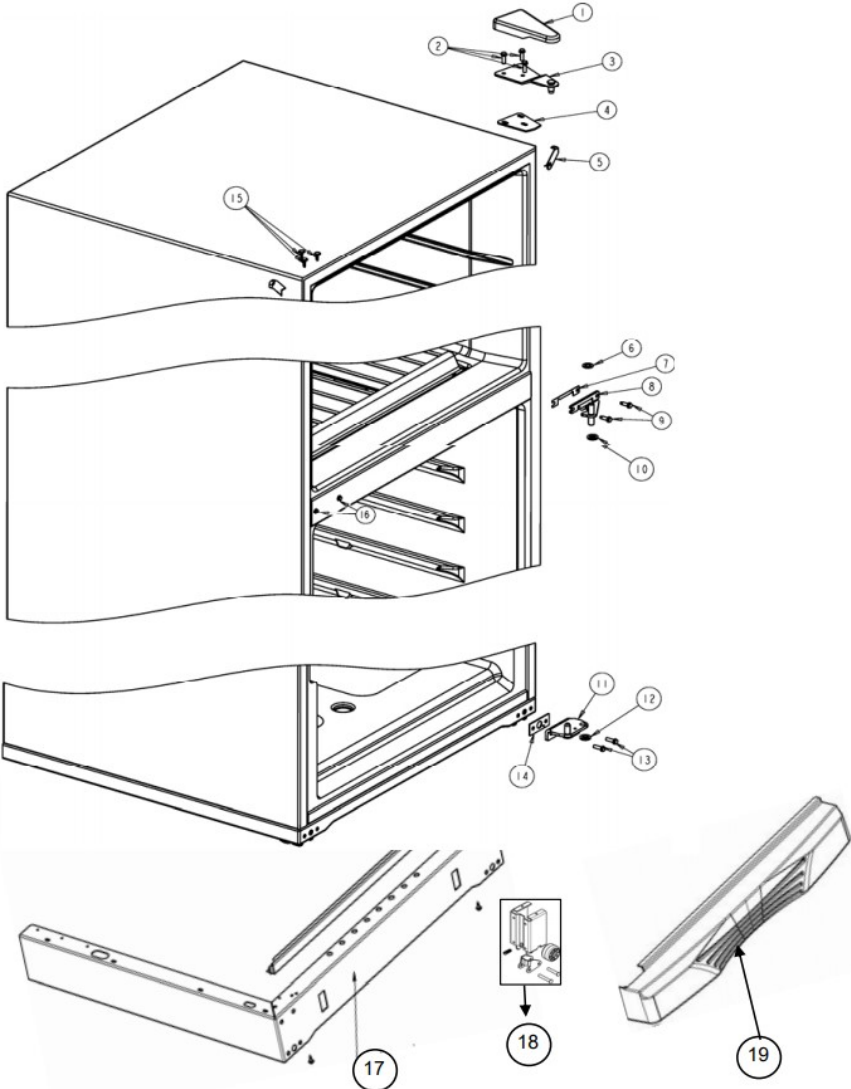

Refrigerador Whirlpool WRTI4YAOQ01

WRTI4YAOQ01

Marca	Whirlpool
Capacidad	14 pies
Color	Blanco

Gabinete