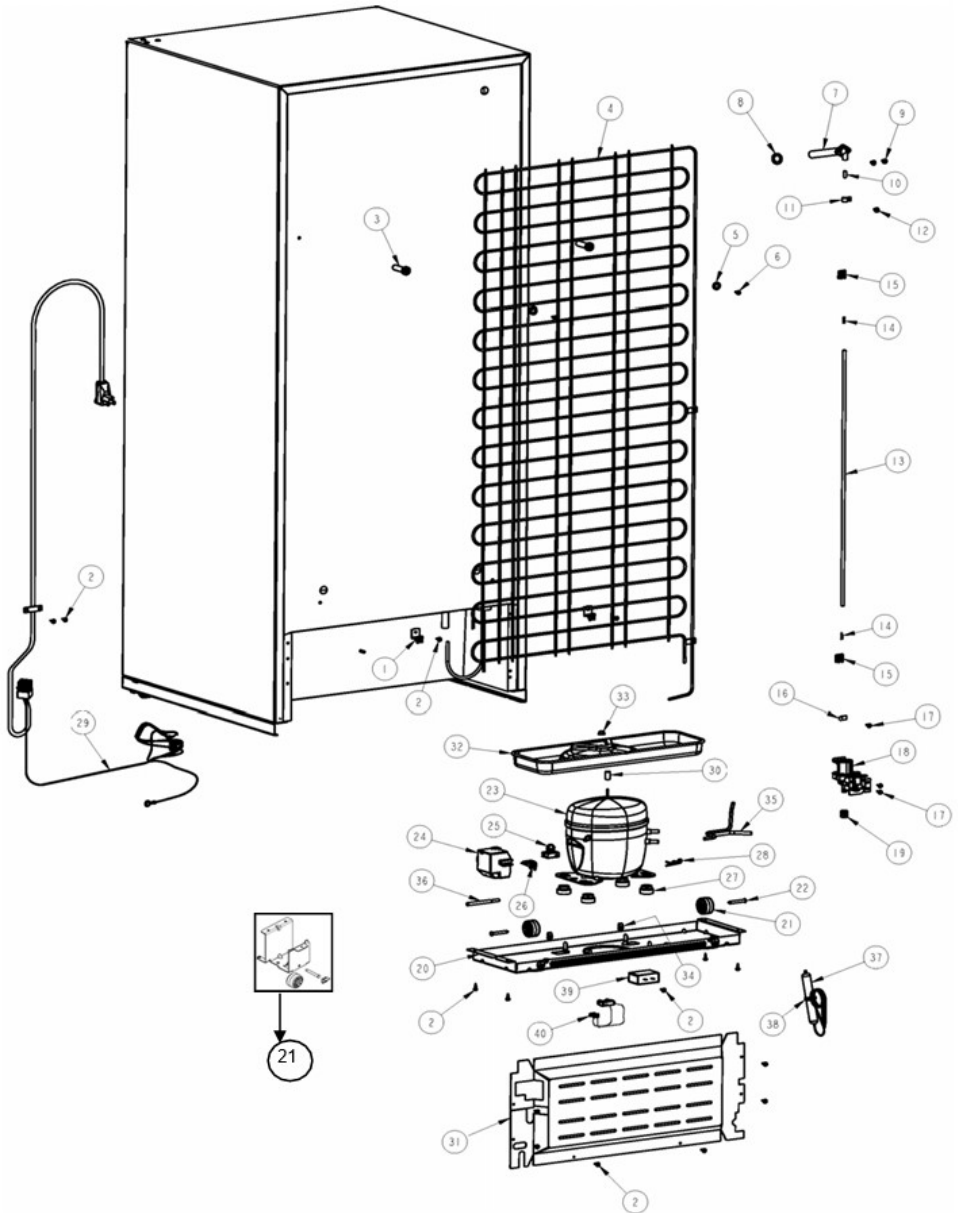

Distribuidor Autorizado

SurteRápido.com

Venta de Refacciones
Electrodomesticas

Refrigerador Whirlpool WRTI4YAWD00

Distribuidor Autorizado

SurteRápido.com

Venta de Refacciones
Electrodomesticas

Refrigerador Whirlpool WRTI4YAWD00

No. Ilus.	DESCRIPCIÓN	No. de Parte
1	Clip condensador	2172892
2	Tornillo 8-18x0.600	489442
3	Separador de condensador	2258452
4	Condensador	2252730
5	Arandela plana	VS611
6	Tornillo 8-18x3.000	8533892
7	Tubo de llenado de agua	***
8	Sello empaque	***
9	Tornillo 8-18x0.500	***
10	Plastic closure	***
11	Abrazadera para tubo	***
12	Tornillo 8-18x0.500	***
13	Tubo de agua	***
14	Inserto para tubo de plastico	***
15	Clip tubo de llenado Ice Maker	***
16	Abrazadera para manguera	***
17	Tornillo 8-18x0.500	***
18	Valvula solenoide	***
19	Tuerca de compresion	***
20	Soporte compresor	2221886
21	Rodillo trasero ensamble	2265358
22	Perno para rodillo	***
23	Compresor	2256728
24	Clip para combo device	2263628
25	Relevador/protector termico	2225930
26	Protector termico	***
27	Amortiguador para compresor	2222084