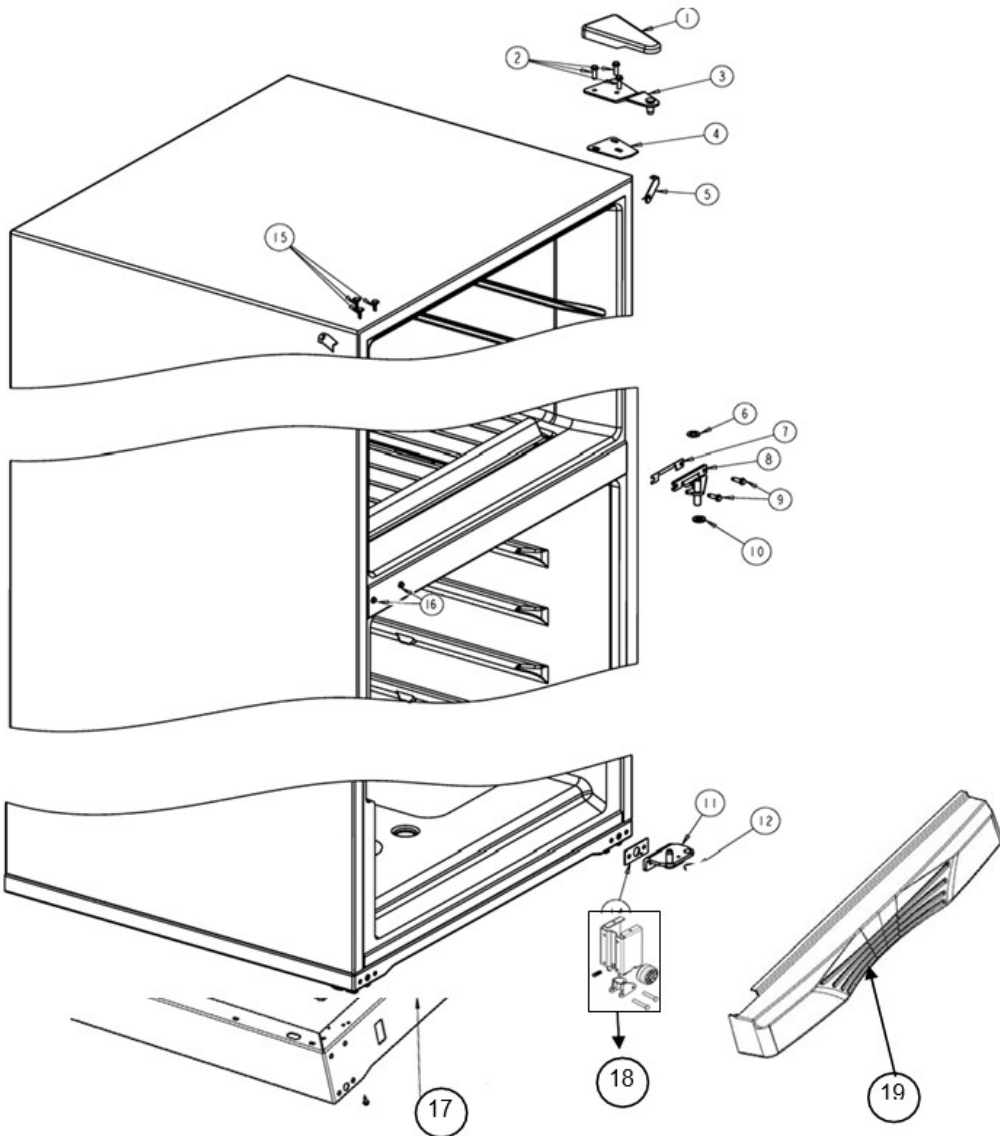

Distribuidor Autorizado

SurteRápido.com

Venta de Refacciones
Electrodomesticas

Refrigerador Whirlpool WRTI4YAWD00

Distribuidor Autorizado

SurteRápido.com

Venta de Refacciones
Electrodomesticas

Refrigerador Whirlpool WRTI4YAWD00

<u>No. Ilus.</u>	<u>DESCRIPCIÓN</u>	<u>No. de Parte</u>
1	Cubierta para bisagra	2213360D
2	Tornillo 12-24x0.685 AHW	489497
3	Bisagra superior	2261963
4	Separador bisagra superior	2222288
5	Vista para esquina gabinete	2166003
6	Arandela plana	489341
7	Separador bisagra central	2166043
8	Bisagra central	2166086
9	Tornillo 12-24x0.700 AHW	489497
10	Arandela 7/64 Nylon	487802
11	Bisagra inferior	2221927
12	Arandela 7/64 Nylon	487802
13	Tornillo 12-24x0.685 AHW	489497
14	Separador bisagra inferior	2201567
15	Tapón para agujero de bisagra	941839
16	Tapón para tornillo parte intermedia	2261848D
17	Base ensamble	2264536D
18	Ruedas de ajuste ensamble	2324094
19	Zoclo	***