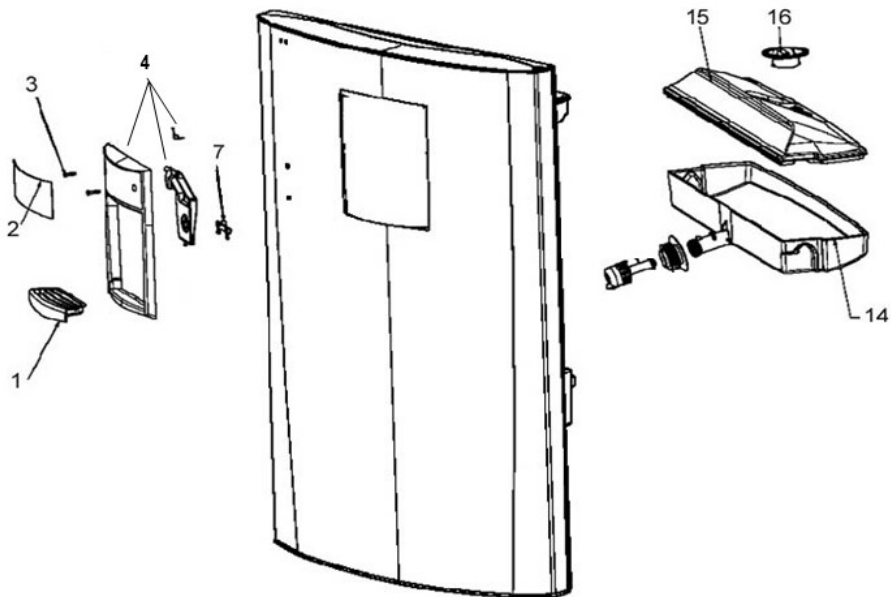

Distribuidor Autorizado

SurteRápido.com

Venta de Refacciones
Electrodomesticas

Refrigerador Whirlpool WRTI4YAWD00

No. Ilus.	DESCRIPCIÓN	No. de Parte
1	Tray Drip Universal Silver	2328533D
2	Overlay	2321141
3	Tornillo	W10000090
4	Bezel Universal Silver y Trigger c/resorte	2325540D
7	Lock Water Dispenser Universal Silver	***
14	Tanque de agua	W10138779
15	Cubierta del tanque de agua	2328513
16	Tapon de la cubierta	2328518