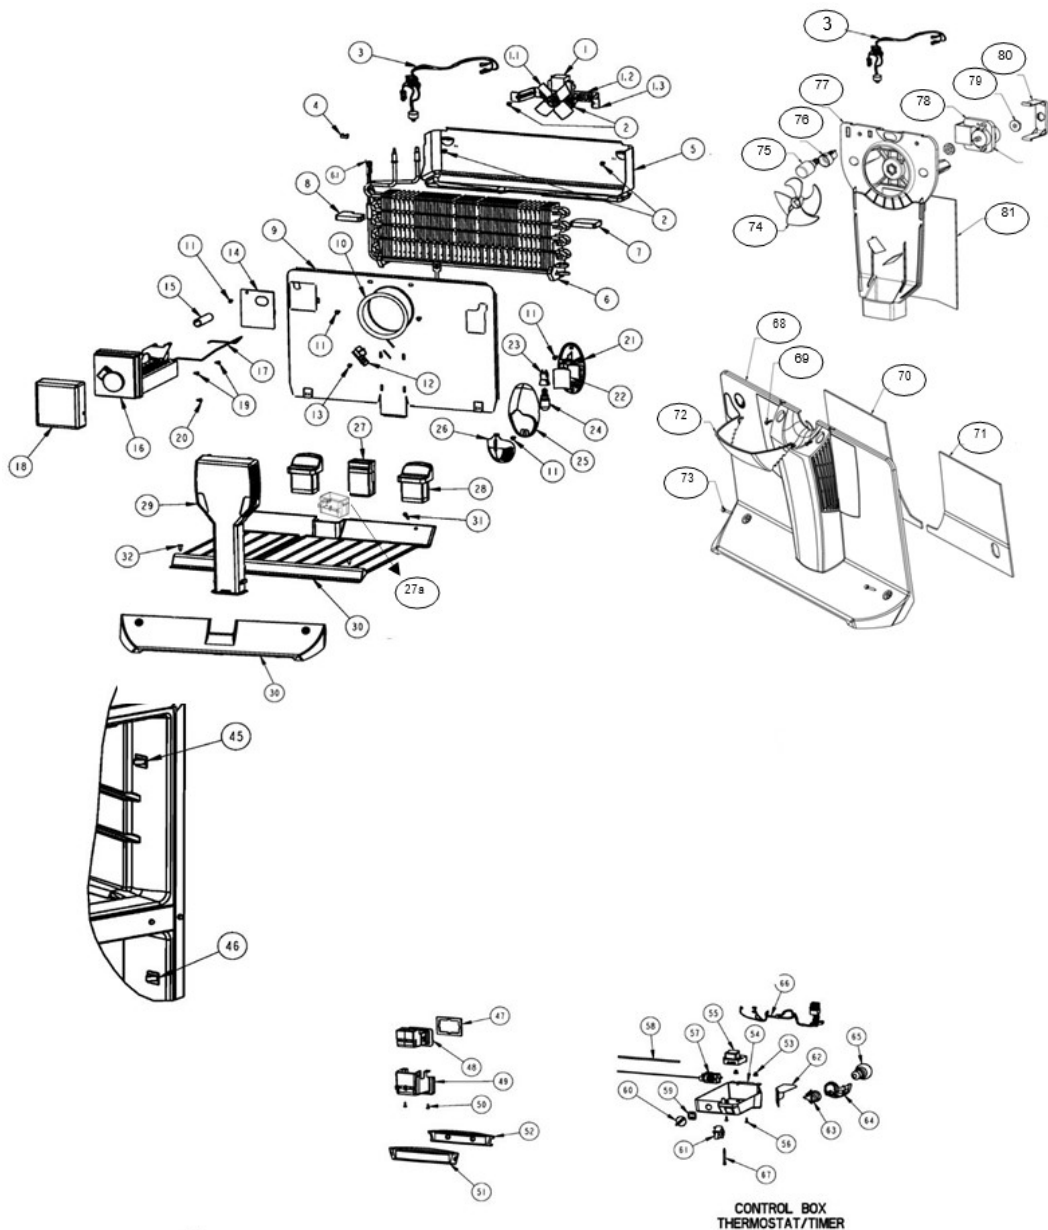

Distribuidor Autorizado

SurteRápido.com

Venta de Refacciones
Electrodomesticas

Refrigerador Whirlpool WRTI4YAWD00

CONTROL BOX
THERMOSTAT/TIMER

Distribuidor Autorizado

Venta de Refacciones
Electrodomesticas

Refrigerador Whirlpool WRTI4YAWD00

No. Ilus.	DESCRIPCIÓN	No. de Parte
1	Motor evaporador	***
1.1	Aspas para motor evaporador	***
1.2	Amortiguador para motor evaporador	***
1.3	Bracket soporte posterior motor evap	***
ü	Bracket soporte frontal motor evap	***
2	Tornillo 8-18 X .600	***
3	Ensamble arnes congelador (c/bimetal)	2265818
4	Clip Bimetal	***
5	Charola de deshielo	2264762
6	Evaporador ensamble	2263920
6.1	Resistencia de deshielo	2263749
7	Soporte evaporador der.	2262192
8	Soporte evaporador izq.	2262191
9	Cubierta evaporador	***
10	Anillo cubierta evaporador	***
11	Tornillo 8-18 X .500	***
12	Deflector de aire	***
13	Tornillo 8-18 X .375	***
14	Cubierta para agujero cubiertaevap	***
15	Tubo entrada de agua	***
16	Ensamble Ice Maker	***
17	Brazo de corte de funcionamiento	***
18	Cubierta frontal para Ice Maker	***
19	Tornillo 8-18 X .813	488208
20	Tornillo 8-18 X .500	489478
21	Sujetador foco congelador	***
22	Deflector de luz congelador	***