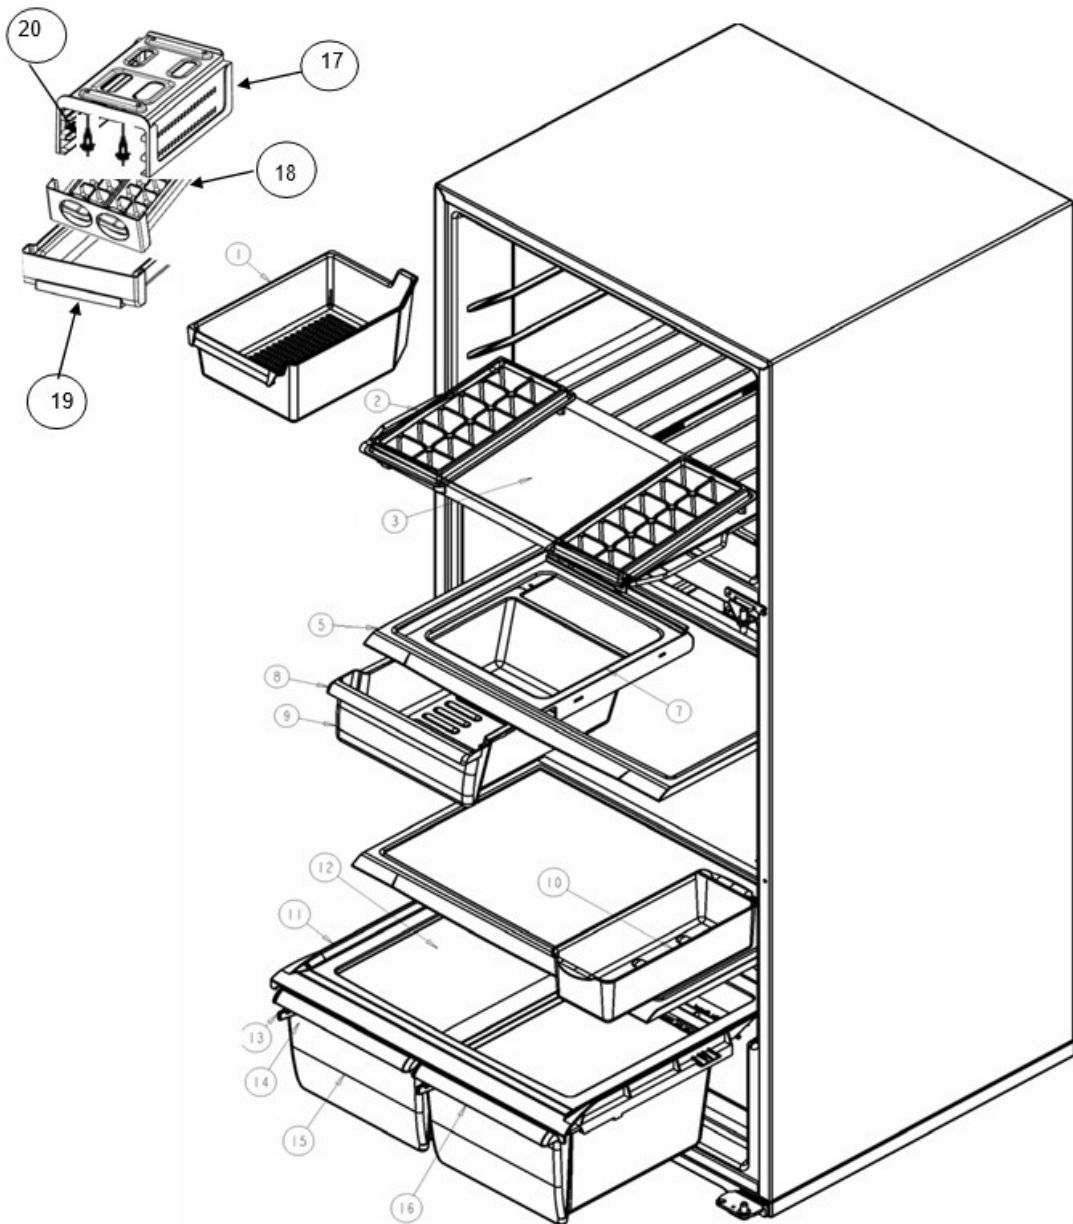

Distribuidor Autorizado

SurteRápido.com

Venta de Refacciones
Electrodomesticas

Refrigerador Whirlpool WRTI4YAWD00

Distribuidor Autorizado

SurteRápido.com

Venta de Refacciones
Electrodomesticas

Refrigerador Whirlpool WRTI4YAWD00

No. Ilus.	DESCRIPCIÓN	No. de Parte
1	Cajón para cubos de hielos	***
2	Charola para hielos	***
3	Ensamble parrilla congelador	2264804
ü	Sujetador charolas de hielo	***
5	Ensamble parrilla refrigerador	2325508
7	Sujetador cajon de carnes	2256601
8	Vista cajon de carnes	2325516
9	Cajón de carnes	2325515
10	Cajón para huevos	***
11	Cubierta plastica cajón legumbrero	2222031
12	Vidrio para cubierta legumbrera	2325512
13	Cuerpo control de humedad	2212446
14	Deslizador control de humedad	2176222
15	Cajon legumbrero	2256704
ü	Cajon legumbrero c/ctrl de humedad	2265813
16	Vista cajon de legumbres	2325514
17	Soporte Twist Ice	2265367
18	Ensamble charola de hielo twist	2265635
19	Contenedor hielos	2265627
20	Tornillo sujetador soporte	488208