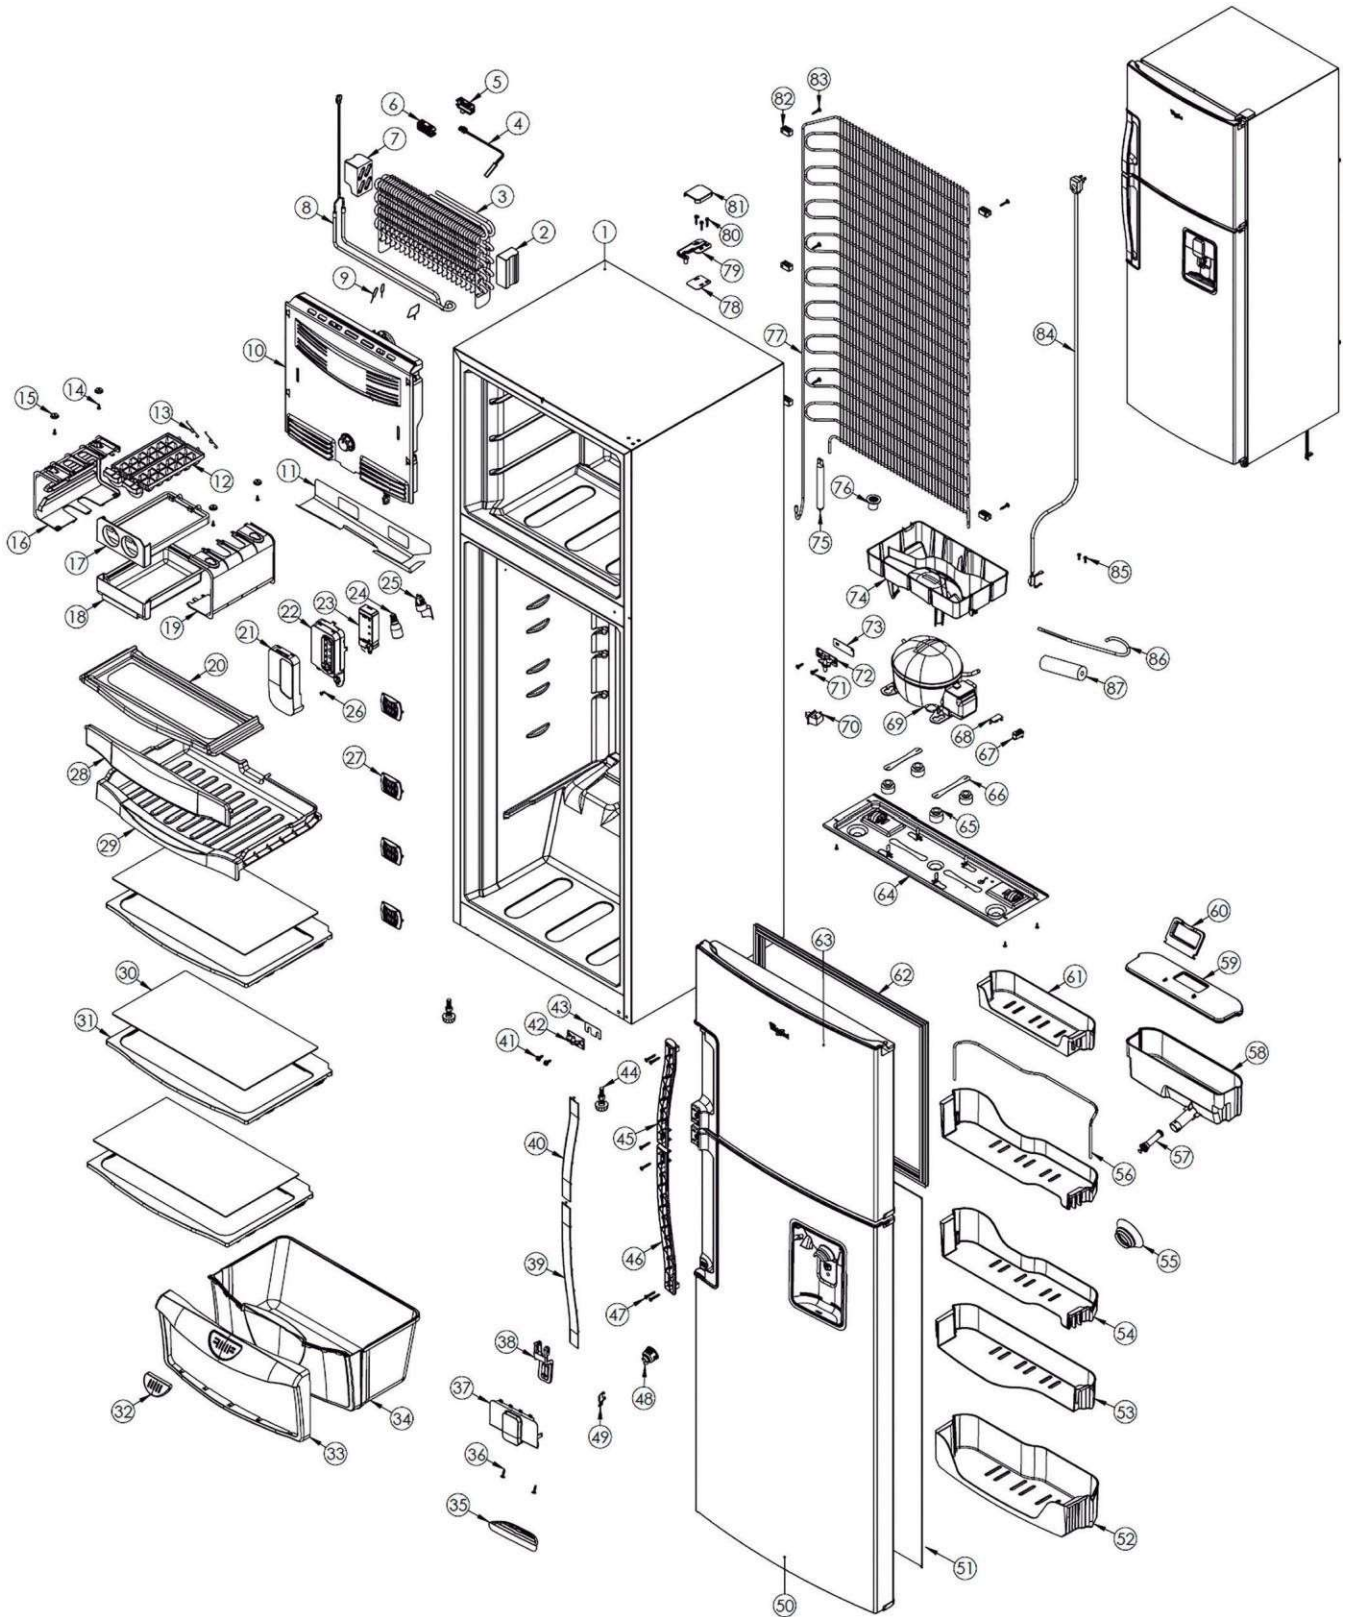

**WRW32BKTWW**  
**MANUAL DE PARTES**  
**PARTS MANUAL**

**Refrigeración**

**Refrigeration**

- Cap: 305 Lts
- Orig: Colombia
- Color: Plateado / Silver

Distribuidor Autorizado

SurteRápido.com

Venta de Refacciones  
Electrodomesticas

# REFRIGERADOR WRW32BKTWW