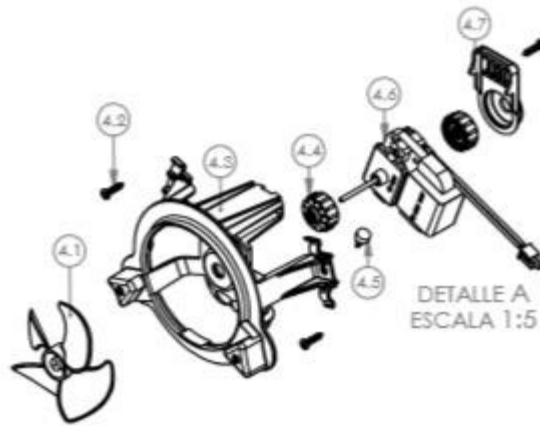

DETALLE E
ESCALA 2:17.5

Distribuidor Autorizado

SurteRápido.com

Venta de Refacciones
Electrodomesticas

REFRIGERADOR WRW45AKGWW

DETALLE A
ESCALA 1:5

DETALLE B
ESCALA 1:10

DETALLE C
ESCALA 1:10