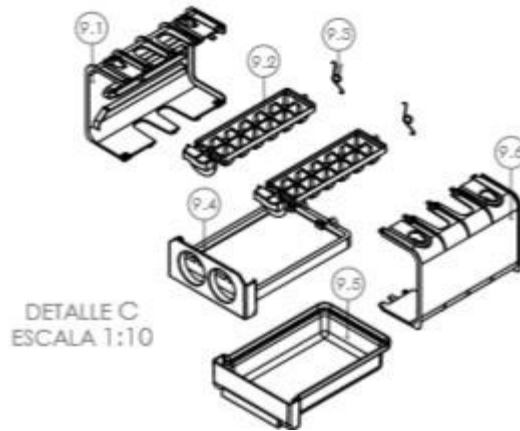

DETALLE C
ESCALA 1:10