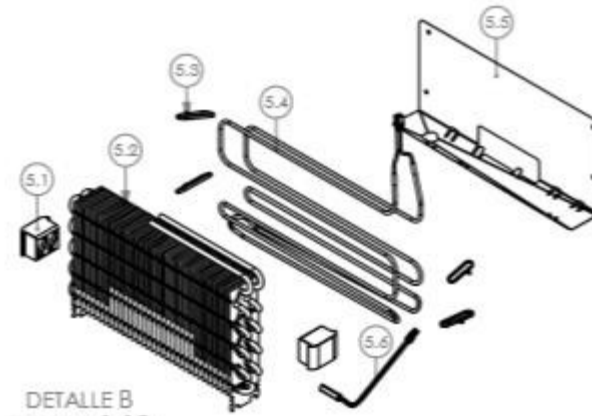

DETALLE B
ESCALA 1:10