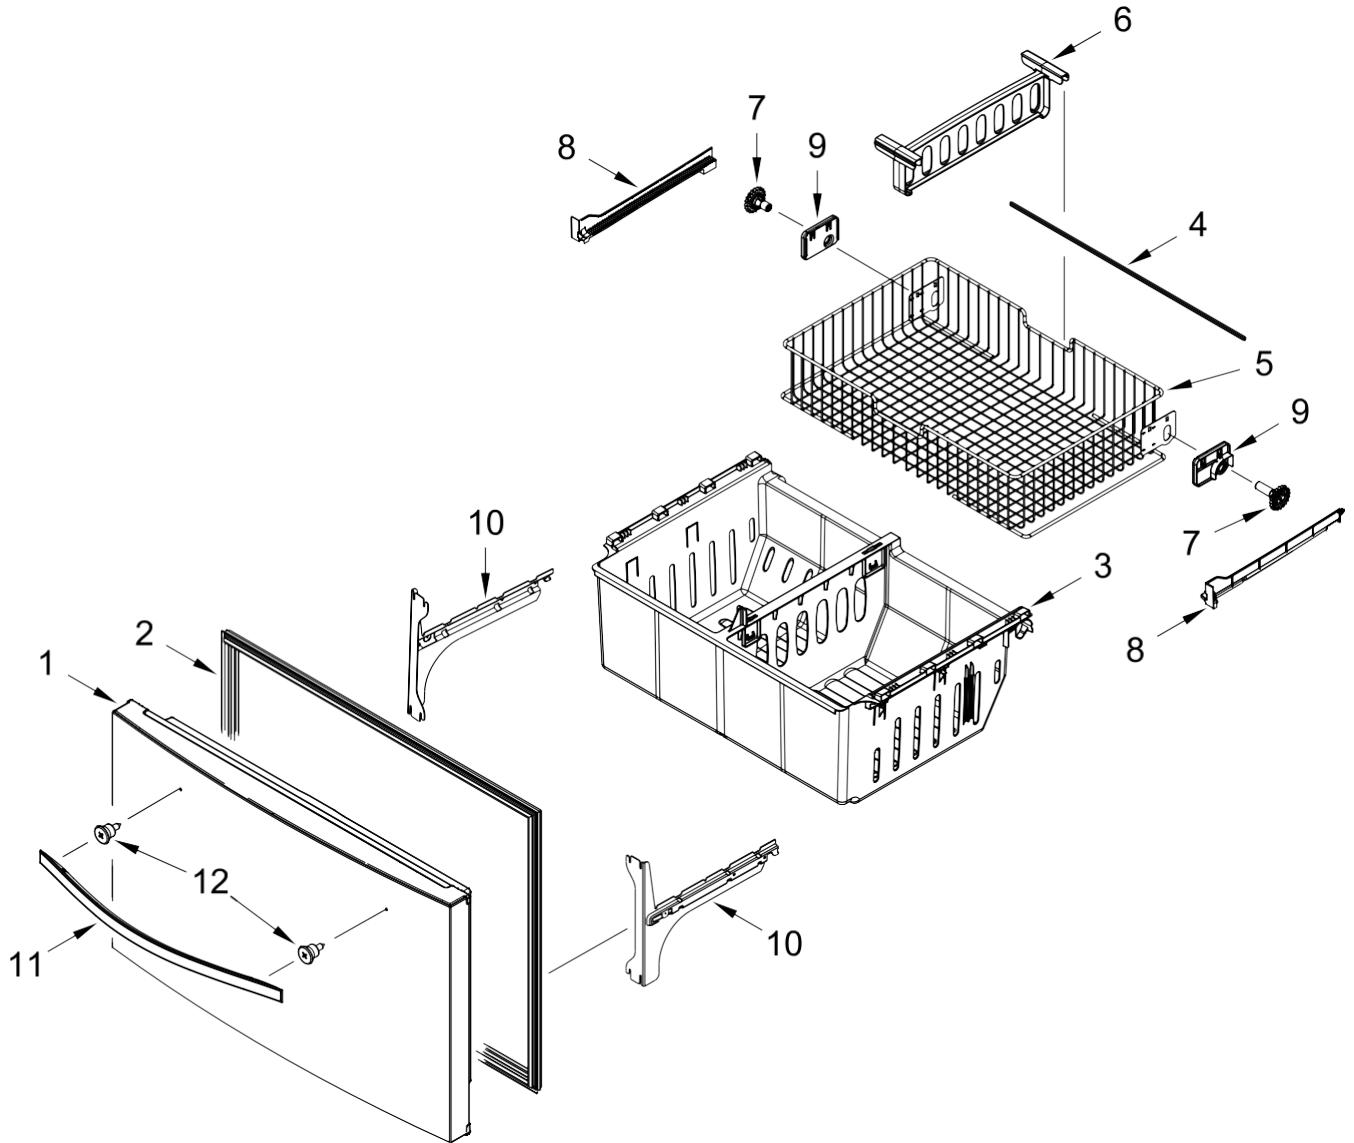

Refrigerador Whirlpool WRX735SDBM04

<u>Illus. No.</u>	<u>Part No.</u>	<u>Description</u>
1	13107111S	Door, Freezer Stainless
2	W10714545	Gasket, Door Grey
3	W10293682	Bin, Lower
4	W10802333	Shaft, Rack
5	W10348249	Basket, Upper
6	W10146439	Divider, UpperBasket
7		Gear
	W10474716	Left Hand
	W10474715	Right Hand

<u>Illus. No.</u>	<u>Part No.</u>	<u>Description</u>
8	W10516603	Rack, Side Left Hand
	W10516602	Right Hand
9		Mount, Gear
	W10348259	Left Hand
	W10348260	Right Hand
10		Bracket, Door Slide
	W10330991	Left Hand
	W10330993	Right Hand

<u>Illus. No.</u>	<u>Part No.</u>	<u>Description</u>
11	W10719666	Handle, Door Stainless
12	W10460893	Screw