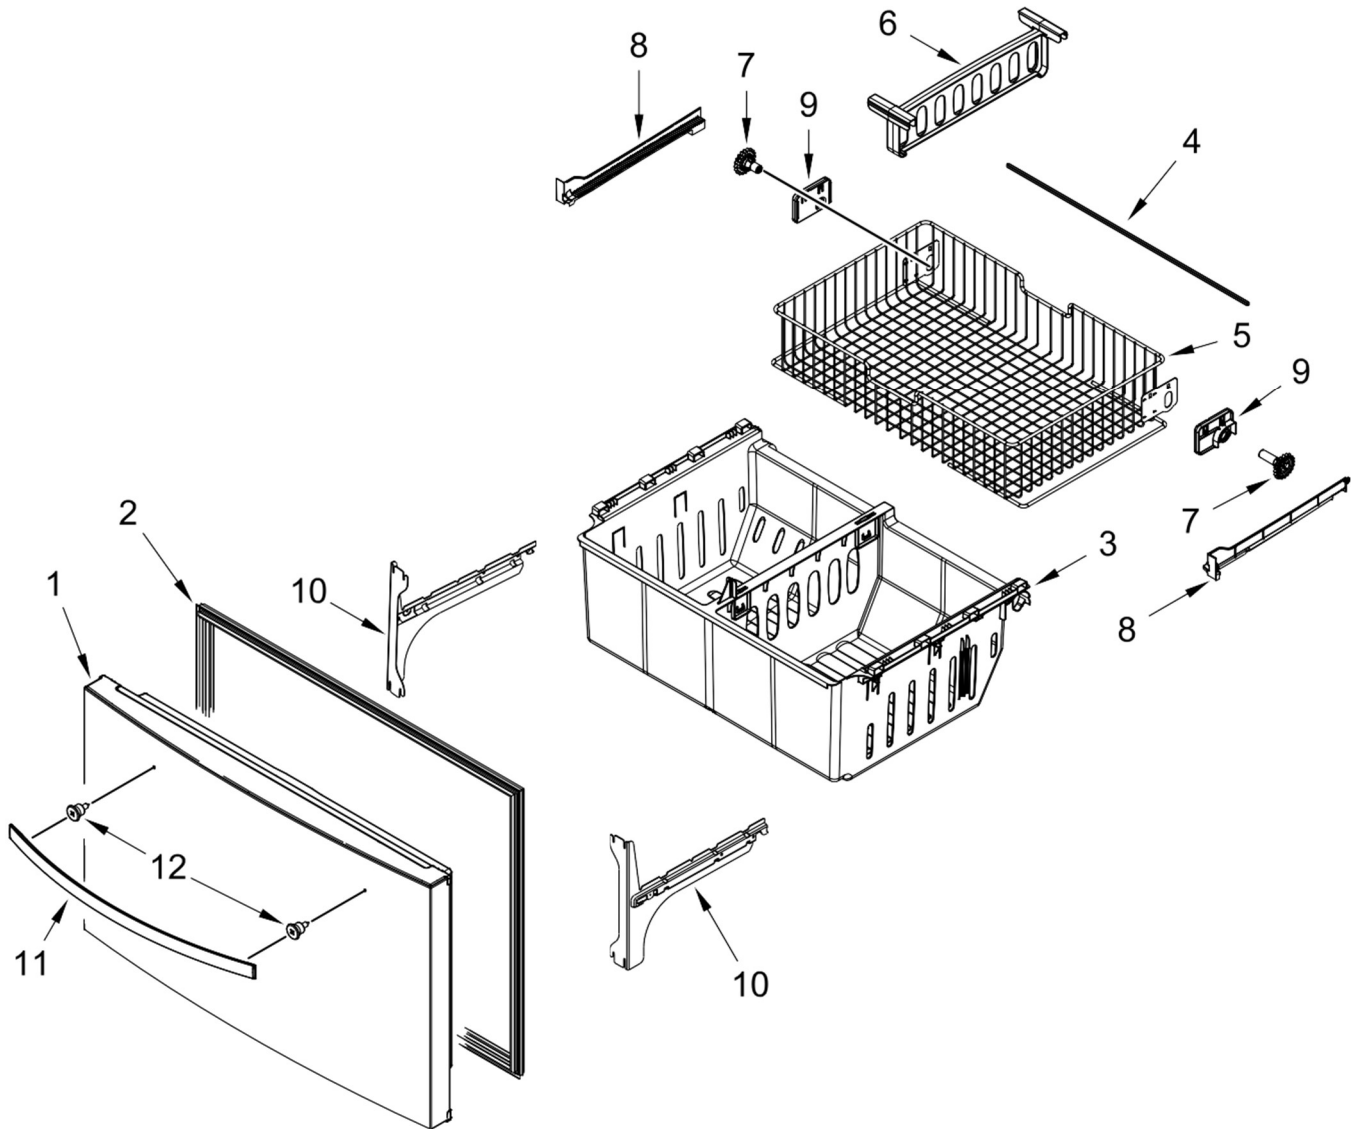

REFRIGERADOR WRX735SDH