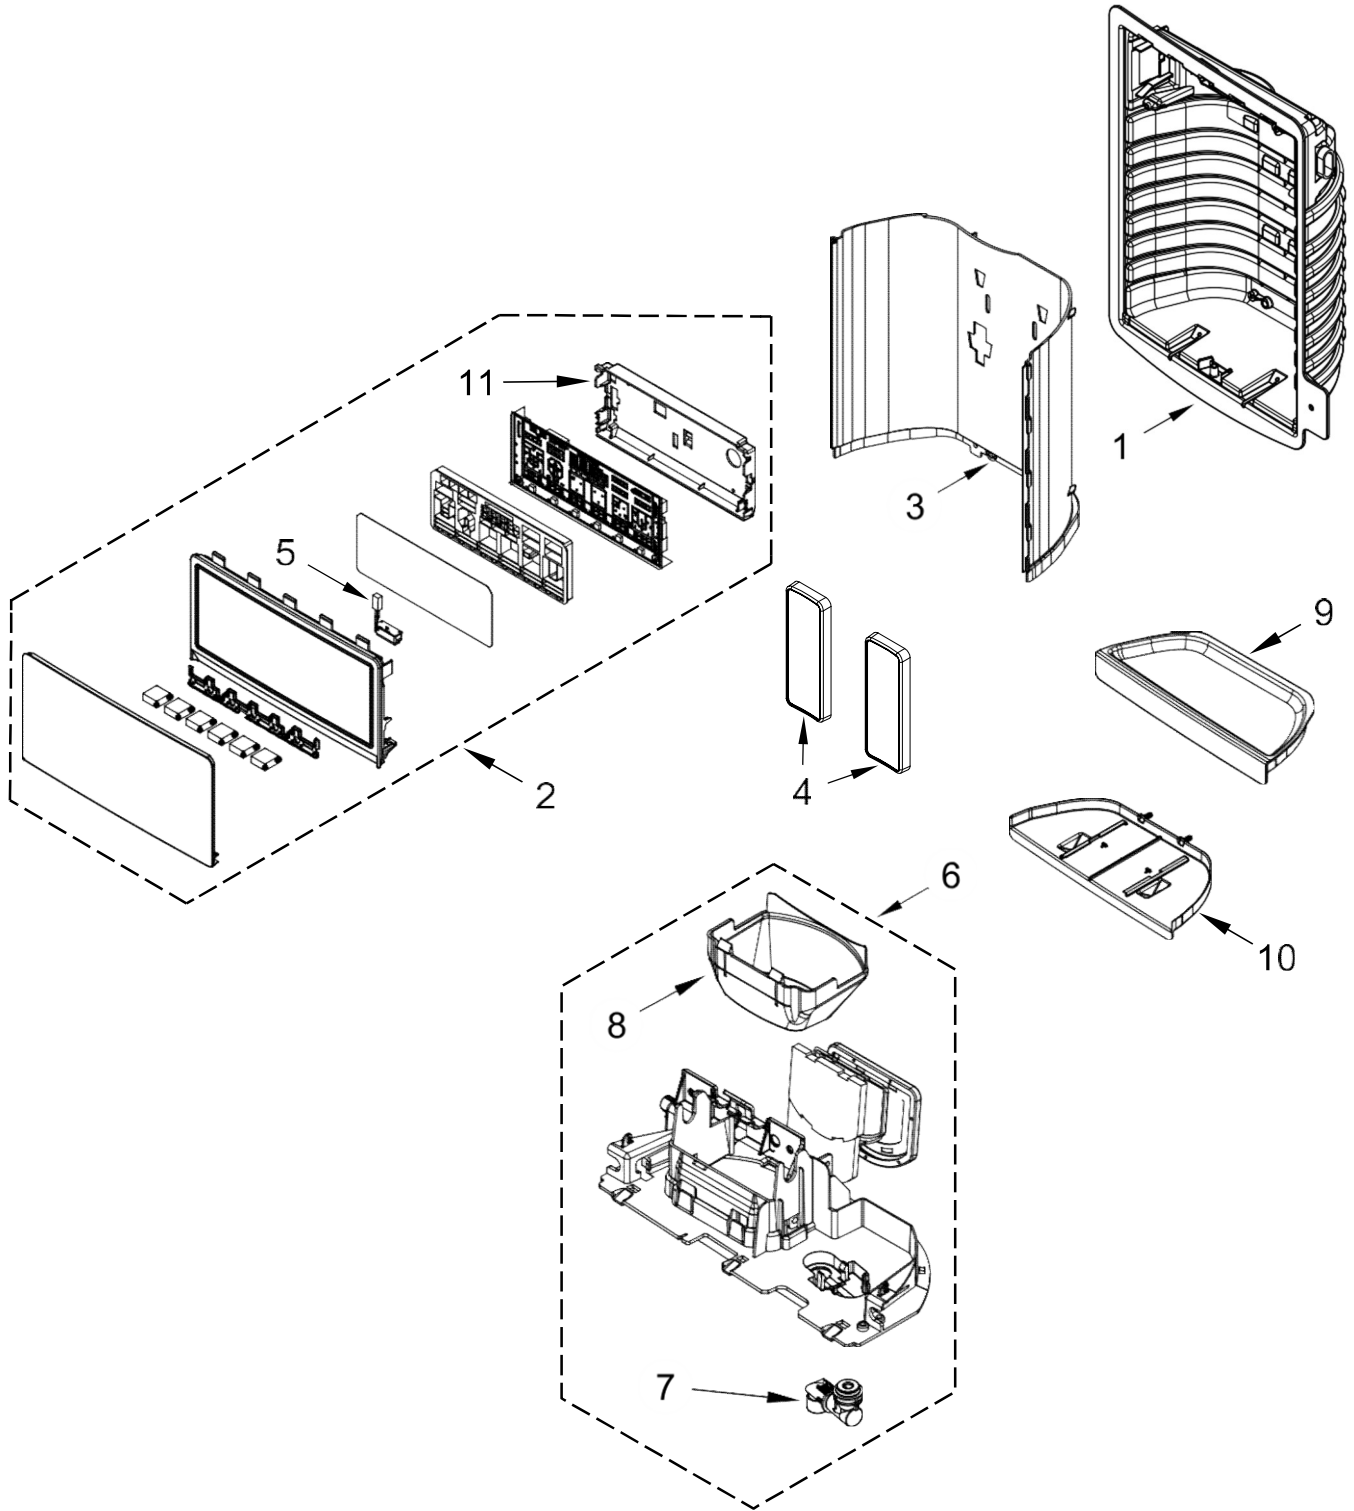

REFRIGERADOR WRX735SDH