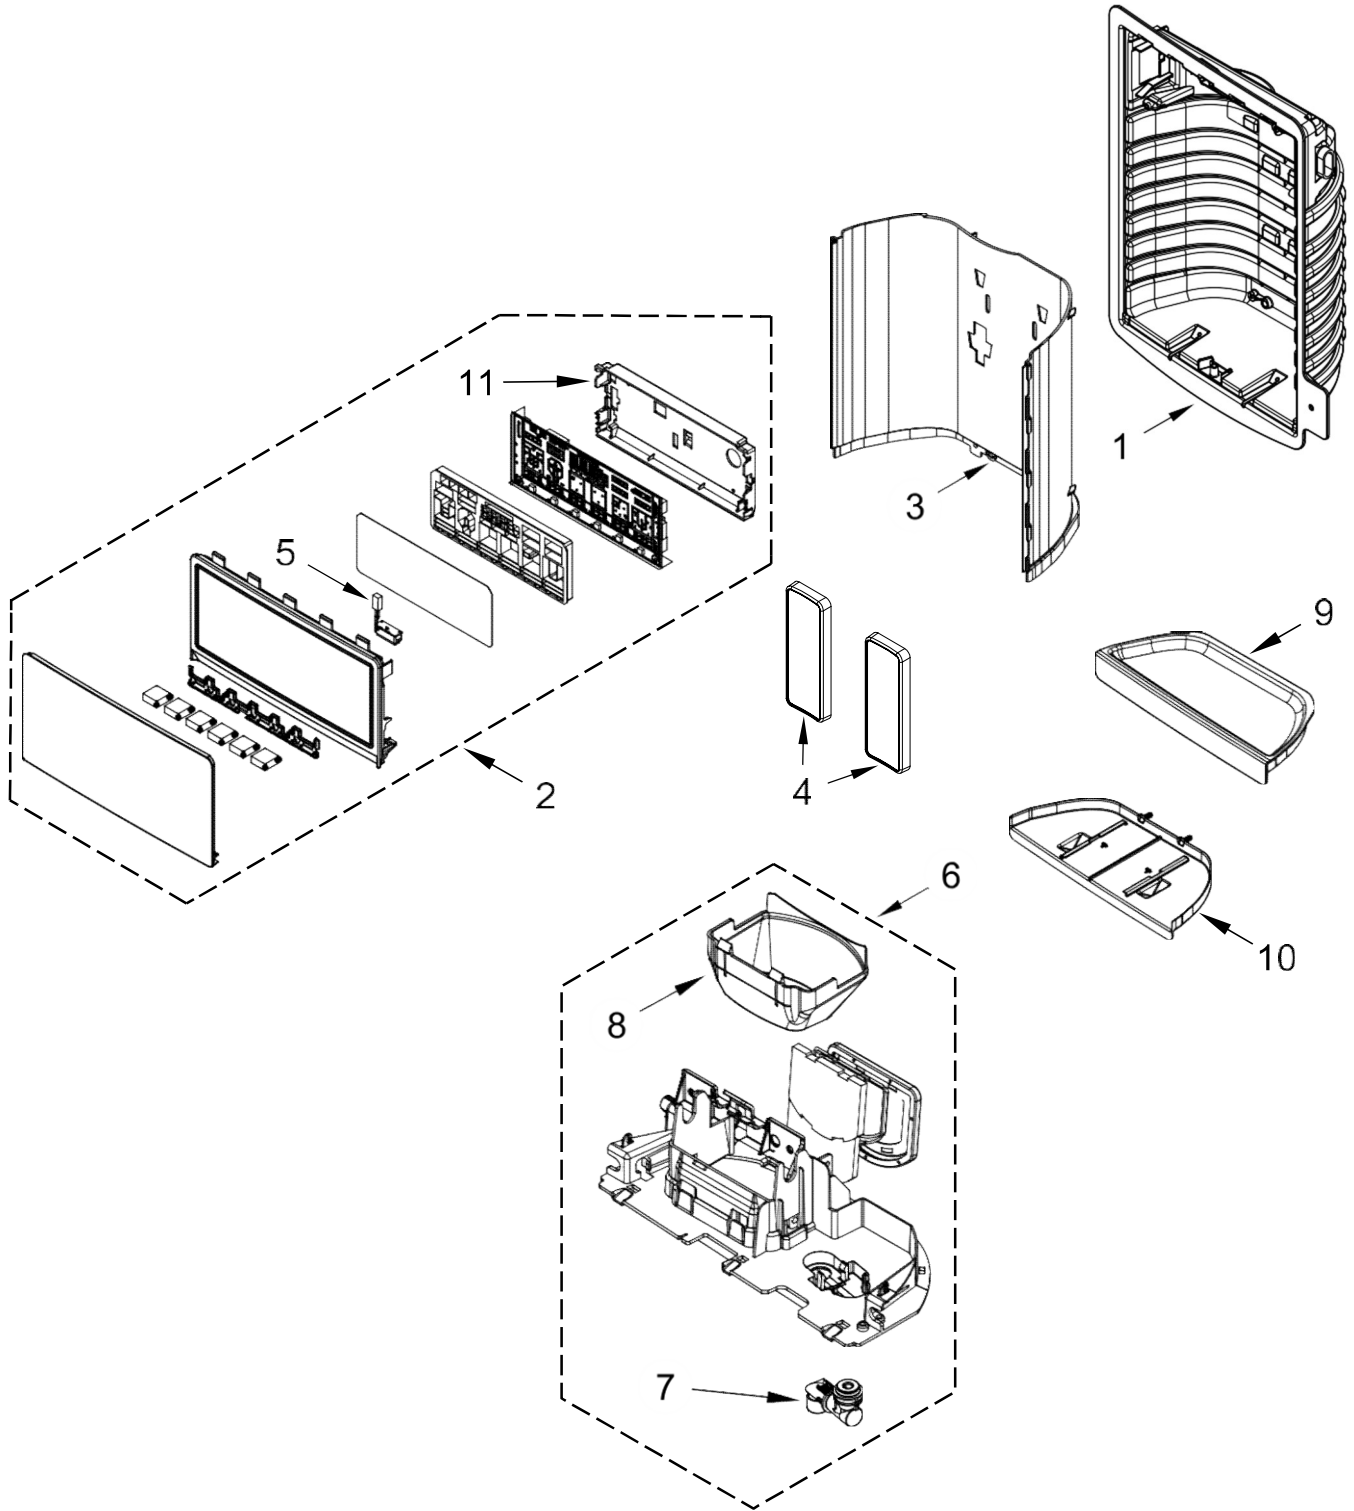

REFRIGERADOR WRX735SDH