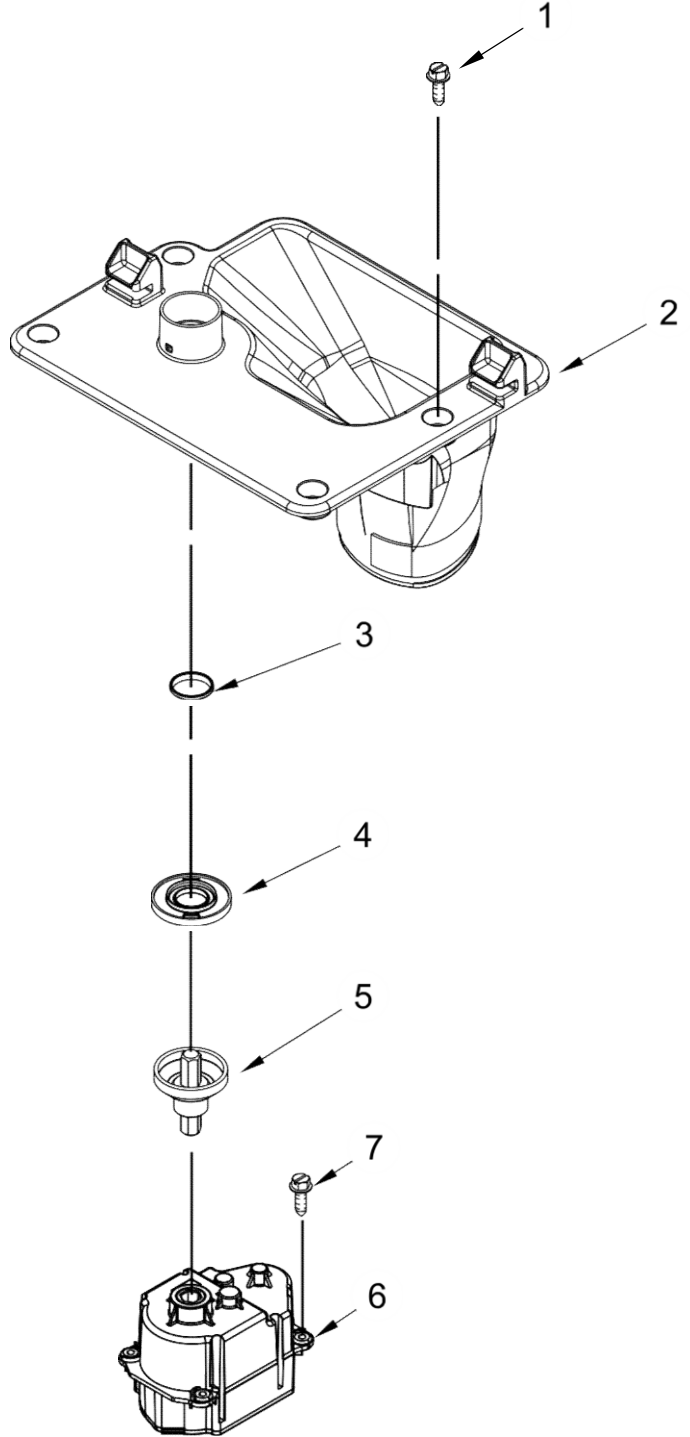

Refrigerador Whirlpool WRX988SIBM00

<u>Illus.</u> <u>No.</u>	<u>Part No.</u>	<u>Description</u>
1	W10272364	Screw
2	W10347051	Plate, Ice Chute
3	2198628	Seal

<u>Illus.</u> <u>No.</u>	<u>Part No.</u>	<u>Description</u>
4	W10347120	Clip, Retainer
5	W10347114	Shaft, Motor
6	W10215646	Motor, Dispenser

<u>Illus.</u> <u>No.</u>	<u>Part No.</u>	<u>Description</u>
7	8281163	Screw (Stainless)
8	W10347093	Assembly, Ice Container