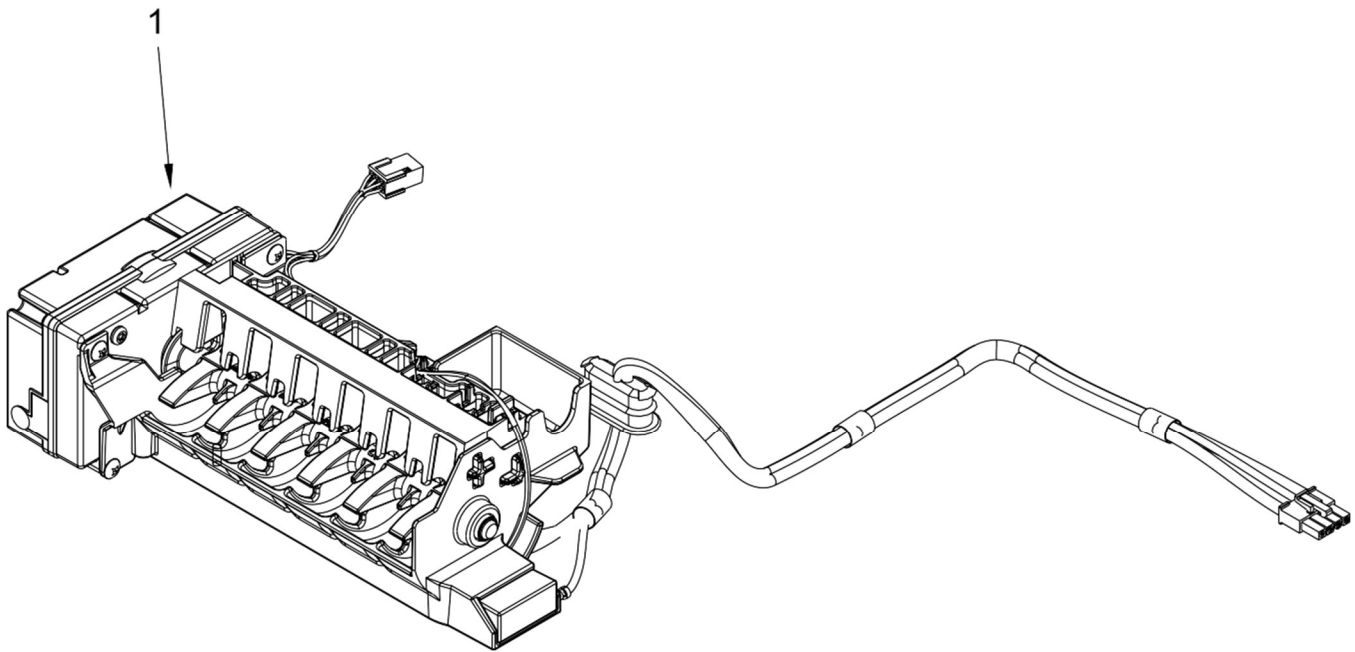

<u>Illus.</u> <u>No.</u>	<u>Part No.</u>	<u>Description</u>
1	W10498261	Assembly, Icemaker