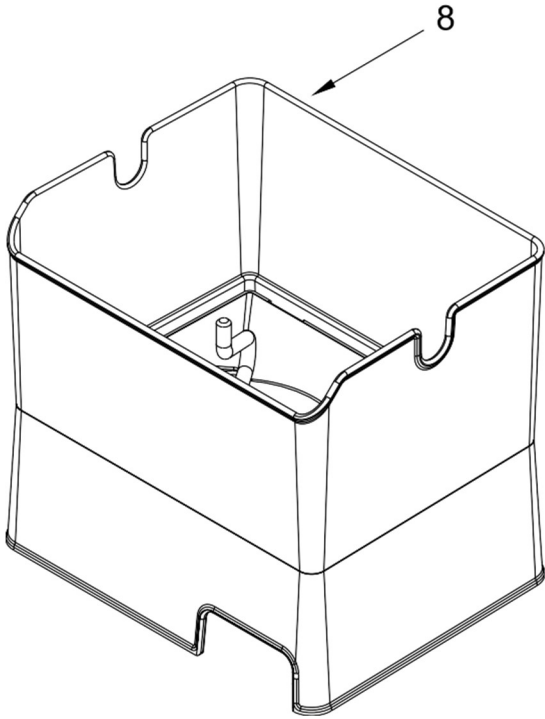

Refrigerador Whirlpool WRX988SIBM00

<u>Illus.</u> <u>No.</u>	<u>Part No.</u>	<u>Description</u>
1	W10272364	Screw
2	W10347051	Plate, Ice Chute
3	2198628	Seal

<u>Illus.</u> <u>No.</u>	<u>Part No.</u>	<u>Description</u>
4	W10347120	Clip, Retainer
5	W10347114	Shaft, Motor
6	W10215646	Motor, Dispenser

<u>Illus.</u> <u>No.</u>	<u>Part No.</u>	<u>Description</u>
7	8281163	Screw (Stainless)
8	W10347093	Assembly, Ice Container