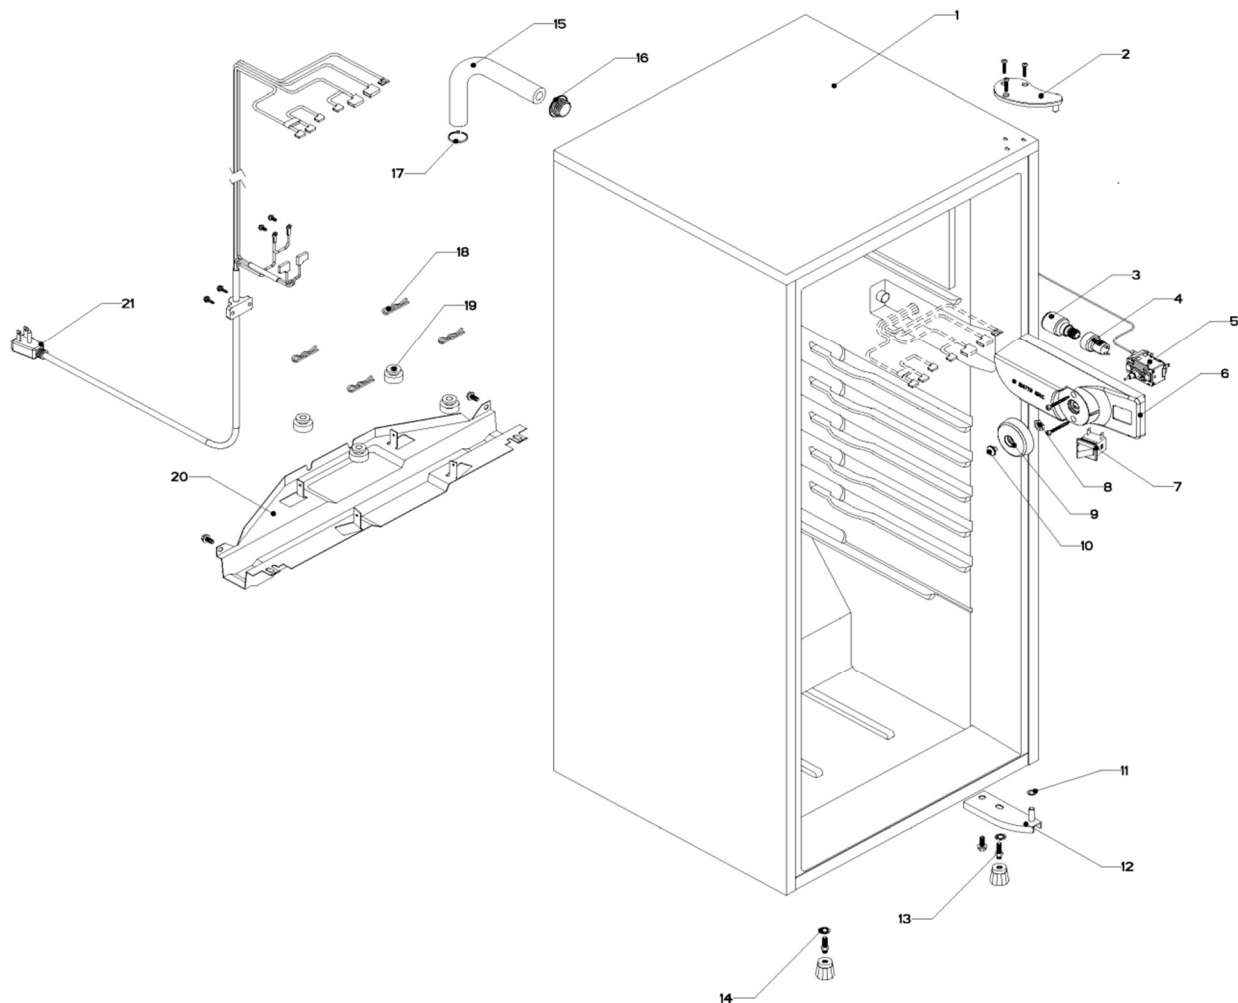

Marca	Whirlpool
Capacidad	5 pies
Color	Blanco

Gabinete / Caja Control

Marca		Whirlpool	
Capacidad		5 pies	
Color		Blanco	
Gabinete / Caja Control			
R e f	Descripción	C a n t	Numero de Parte
1	Gabinete (no para servicio)	*	***
2	Bisagra superior	1	R-31384
5	Termostato	1	R-30838
6	Caja de Control	1	R-31249
8	Tuerca para termostato	*	***
9	Perilla termostato decorada	1	R-39091
10	Botón central de deshielo	1	W10583494
11	Roldana Plastica Bisagra Inferior	1	R-30221
12	Bisagra inferior	1	R-30033
13	Nivelador	2	R-30041
14	Roldana Plana Metalica 5/16"	2	R-30268
15	Tubo aislante	1	R-30630
16	Grommet respaldo gabinete	1	R-30776
17	Cintillo tubo aislante	1	R-30419
18	Clip soporte compresor	4	R-31173
19	Amortiguador de compresor	4	R-31240
20	Soporte compresor	1	W10470678
21	Cable de alimentación	1	W10290767

Marca	Whirlpool
Capacidad	5 pies
Color	Blanco

Puerta / Parrillas

Marca		Whirlpool	
Capacidad		5 pies	
Color		Blanco	
Puerta / Parrilla			
R e f	Descripción	C a n t	Numero de Parte
22	Buje puerta	2	R-30070
23	Placa marca	1	W10481433
24	Puerta espumada refrigerador	1	W10624250
25	Barandilla chica #1	1	W10583381
26	Barandilla chica #1	1	W10583381
27	Barandilla chica #3	1	W10583379
28	Barandilla chica #3	1	W10583379
29	Tope puerta exterior	1	R-30269
30	Charola de hielos	*	***
31	Puerta evaporador decorada	1	W10244935
32	Esquinero puerta evaporador	1	R-30054
33	Resorte de torsión	*	***
34	Perno retén	*	***
35	Charola de deshielo	1	R-31256
36	Parrilla standard comprada	1	R-31076
37	Parrilla inferior premier	1	R-31238
38	Rack de vino	1	2179404