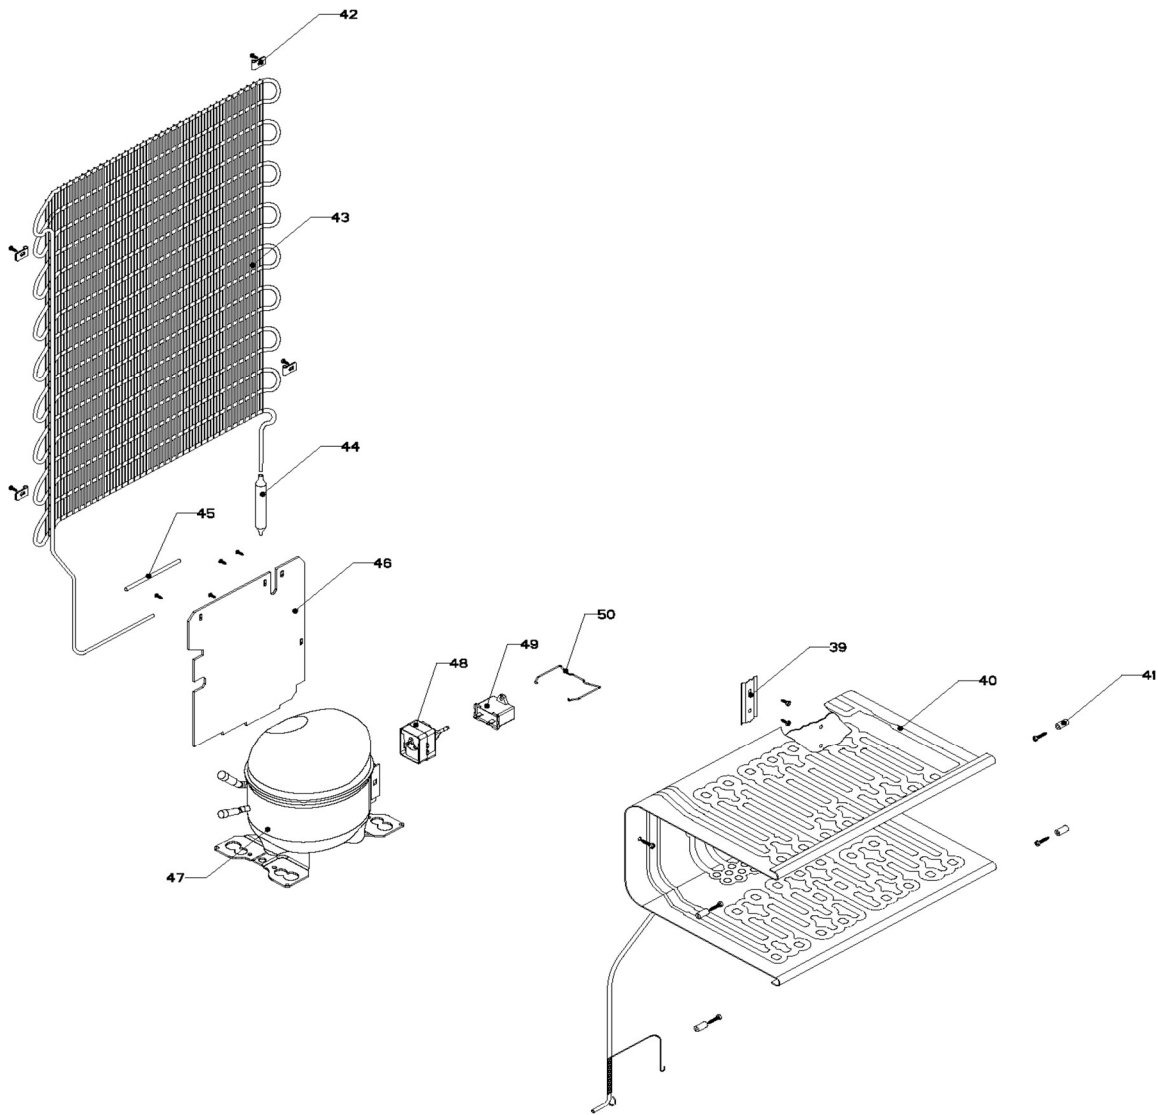

Marca	Whirlpool
Capacidad	5 pies
Color	Blanco

Gabinete / Caja Control

Marca		Whirlpool	
Capacidad		5 pies	
Color		Blanco	
Gabinete / Caja Control			
R e f	Descripción	C a n t	Numero de Parte
1	Gabinete (no para servicio)	*	***
2	Bisagra superior	1	R-31384
5	Termostato	1	R-30838
6	Caja de Control	1	R-31249
8	Tuerca para termostato	*	***
9	Perilla termostato decorada	1	R-39091
10	Botón central de deshielo	1	W10583494
11	Roldana Plastica Bisagra Inferior	1	R-30221
12	Bisagra inferior	1	R-30033
13	Nivelador	2	R-30041
14	Roldana Plana Metalica 5/16"	2	R-30268
15	Tubo aislante	1	R-30630
16	Grommet respaldo gabinete	1	R-30776
17	Cintillo tubo aislante	1	R-30419
18	Clip soporte compresor	4	R-31173
19	Amortiguador de compresor	4	R-31240
20	Soporte compresor	1	W10470678
21	Cable de alimentación	1	W10290767

Marca	Whirlpool
Capacidad	5 pies
Color	Blanco

Sistema Sellado

Marca		Whirlpool	
Capacidad		5 pies	
Color		Blanco	
Sistema Sellado			
R e f	Descripción	C a n t	Numero de Parte
39	Retén bulbo termostato	1	R-30418
40	Ensamble evaporador	1	R-31503
41	Soporte placa evaporador	4	R-30054
42	Soporte condensador curvo	4	R-30629
43	Condensador curvo	1	2320812
44	Filtro deshidratador	1	2328354
45	Tubo de proceso	1	W10580336
46	Cubierta compresor	**	***
47	Kit compresor para servicio c/accesorios	1	W10469936
48	Combo device	*	***
49	Capacitor	*	***
50	Bale strap	*	***
✓	Relevador	1	2264659
✓	Protector térmico	1	2264660
✓	Cubierta elemento	1	2262717