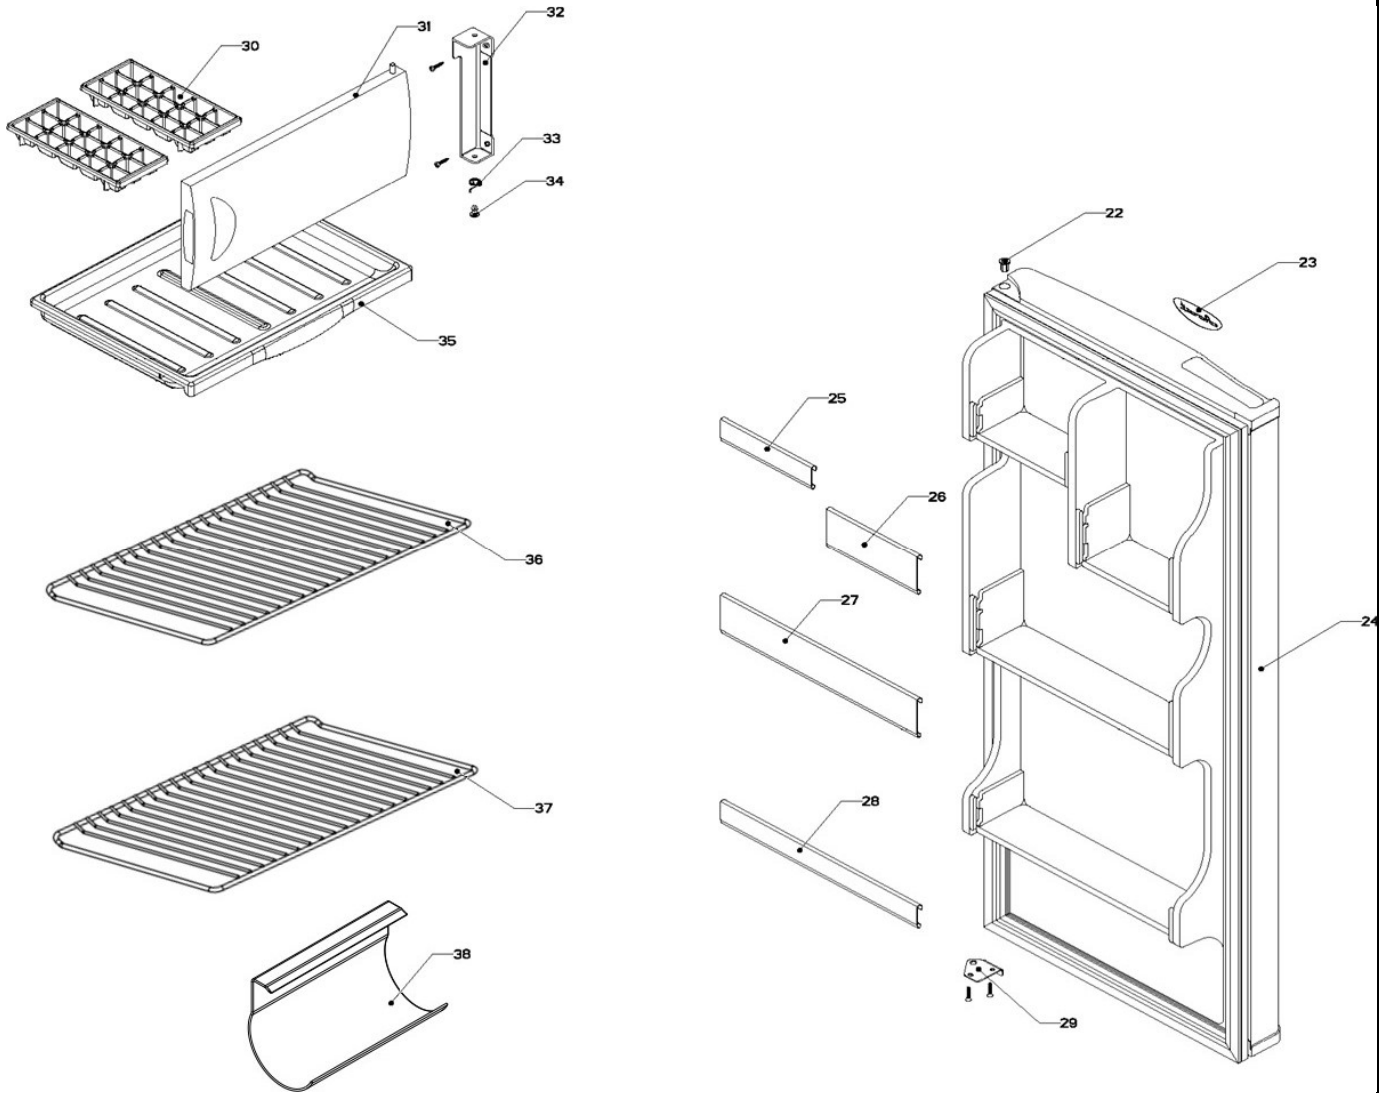

Marca	Whirlpool
Capacidad	5 pies
Color	Blanco

Gabinete / Caja Control

Marca		Whirlpool	
Capacidad		5 pies	
Color		Blanco	
Gabinete / Caja Control			
R e f	Descripción	C a n t	Numero de Parte
1	Gabinete (no para servicio)	*	***
2	Bisagra superior	1	R-31384
5	Termostato	1	R-30838
6	Caja de Control	1	R-31249
8	Tuerca para termostato	*	***
9	Perilla termostato decorada	1	R-39091
10	Botón central de deshielo	1	W10583494
11	Roldana Plastica Bisagra Inferior	1	R-30221
12	Bisagra inferior	1	R-30033
13	Nivelador	2	R-30041
14	Roldana Plana Metalica 5/16"	2	R-30268
15	Tubo aislante	1	R-30630
16	Grommet respaldo gabinete	1	R-30776
17	Cintillo tubo aislante	1	R-30419
18	Clip soporte compresor	4	R-31173
19	Amortiguador de compresor	4	R-31240
20	Soporte compresor	1	W10470678
21	Cable de alimentación	1	W10290767

Marca	Whirlpool
Capacidad	5 pies
Color	Blanco

Puerta / Parrillas

Marca		Whirlpool	
Capacidad		5 pies	
Color		Blanco	
Puerta / Parrilla			
R e f	Descripción	C a n t	Numero de Parte
22	Buje puerta	2	R-30070
23	Placa marca	1	W10481433
24	Puerta espumada refrigerador	1	W10624250
25	Barandilla chica #1	1	W10583381
26	Barandilla chica #1	1	W10583381
27	Barandilla chica #3	1	W10583379
28	Barandilla chica #3	1	W10583379
29	Tope puerta exterior	1	R-30269
30	Charola de hielos	*	***
31	Puerta evaporador decorada	1	W10244935
32	Esquinero puerta evaporador	1	R-30054
33	Resorte de torsión	*	***
34	Perno retén	*	***
35	Charola de deshielo	1	R-31256
36	Parrilla standard comprada	1	R-31076
37	Parrilla inferior premier	1	R-31238
38	Rack de vino	1	2179404