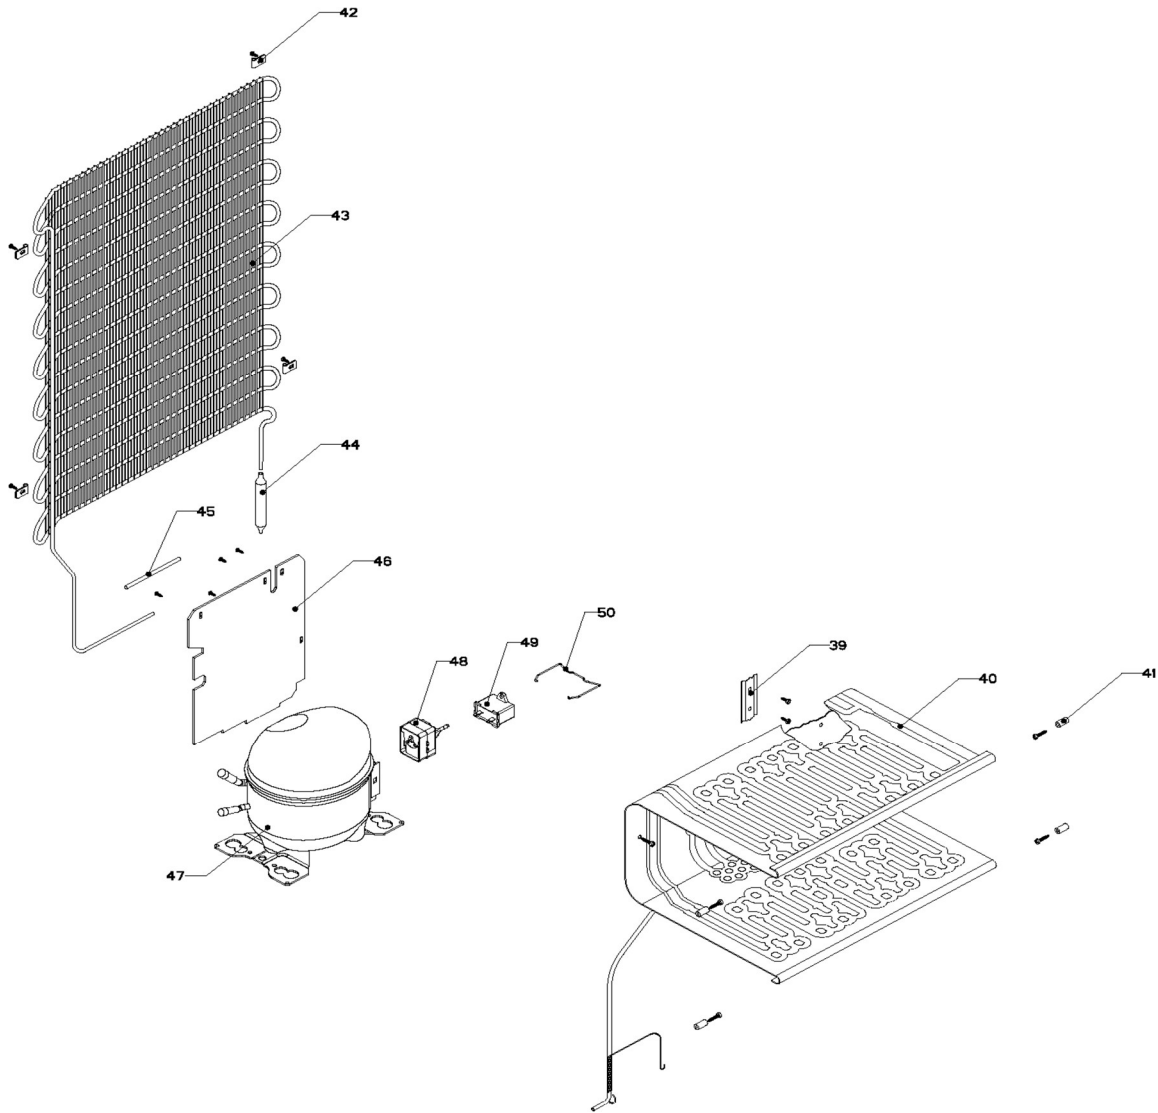

Marca	Whirlpool
Capacidad	5 pies
Color	Apollo Grey

Sistema Sellado