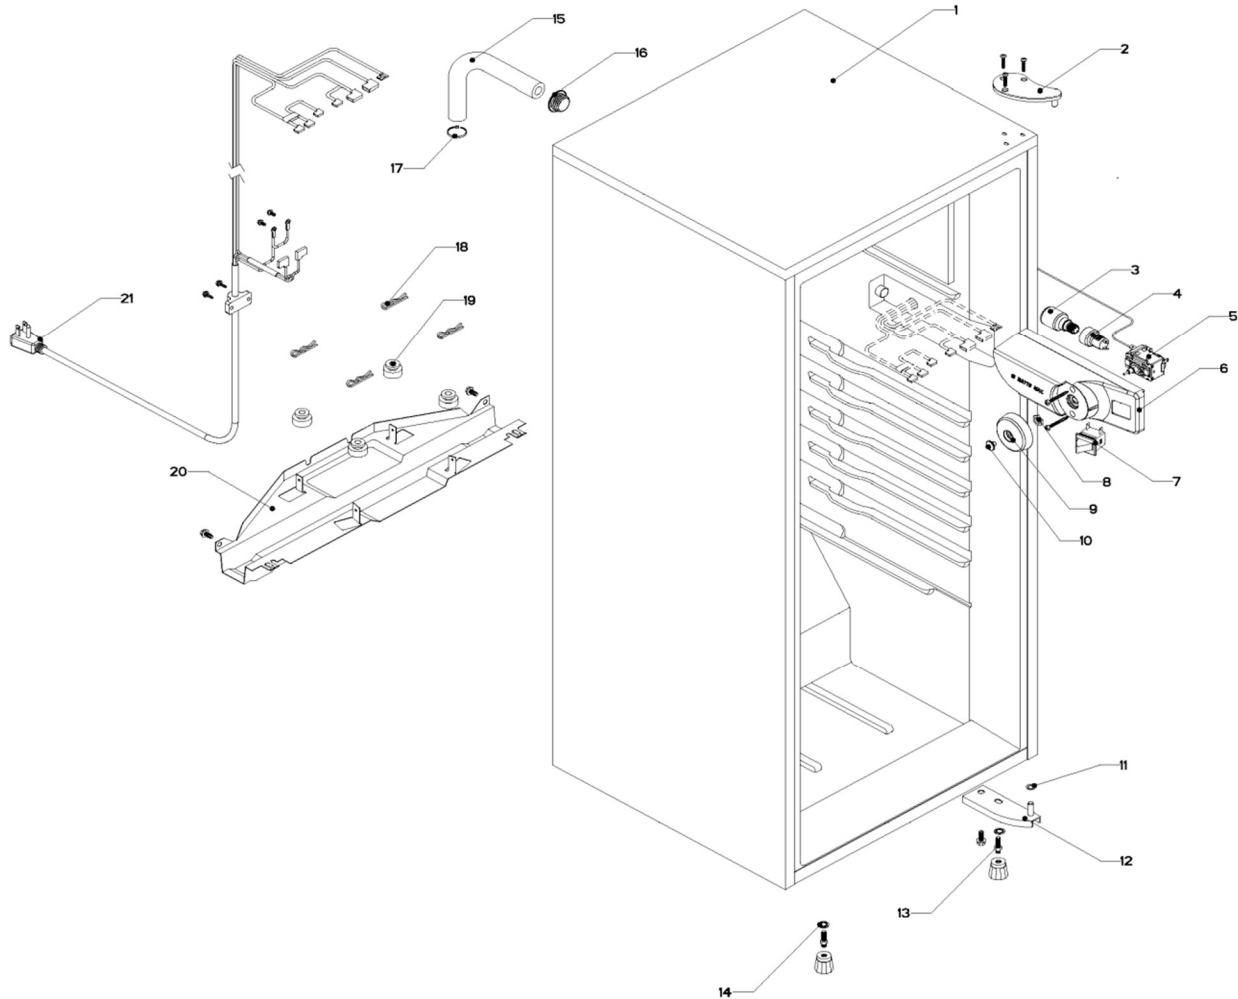

Marca	Whirlpool
Capacidad	5 pies
Color	Apollo Grey

## Gabinete / Caja Control

<b>Marca</b>		<b>Whirlpool</b>	
<b>Capacidad</b>		<b>5 pies</b>	
<b>Color</b>		<b>Apollo Grey</b>	
<b>Gabinete / Caja Control</b>			
<b>R e f</b>	<b>Descripción</b>	<b>C a n t</b>	<b>Numero de Parte</b>
1	Gabinete (no para servicio)	*	***
2	Bisagra superior	1	W10188691
3	Foco	1	R-31244
4	Portalampara	1	2263413
5	Termostato	1	R-30838
6	Caja de Control	1	R-31250
7	Interruptor de Balancín	1	1118894
8	Tuerca para termostato	*	***
9	Perilla termostato decorada	1	R-39091
10	Botón central de deshielo	1	R-39091
11	Roldana Plastica Bisagra Inferior	1	R-30221
12	Bisagra inferior	1	R-30033Z
13	Nivelador	2	R-30041
14	Roldana Plana Metalica 5/16"	2	R-30268
15	Tubo aislante	1	R-30630
16	Grommet respaldo gabinete	1	R-30776
17	Cintillo tubo aislante	1	R-30419
18	Clip soporte compresor	4	R-31173
19	Amortiguador de compresor	4	R-31240
20	Soporte compresor	1	R-31327
21	Cable de alimentación	1	R-31383