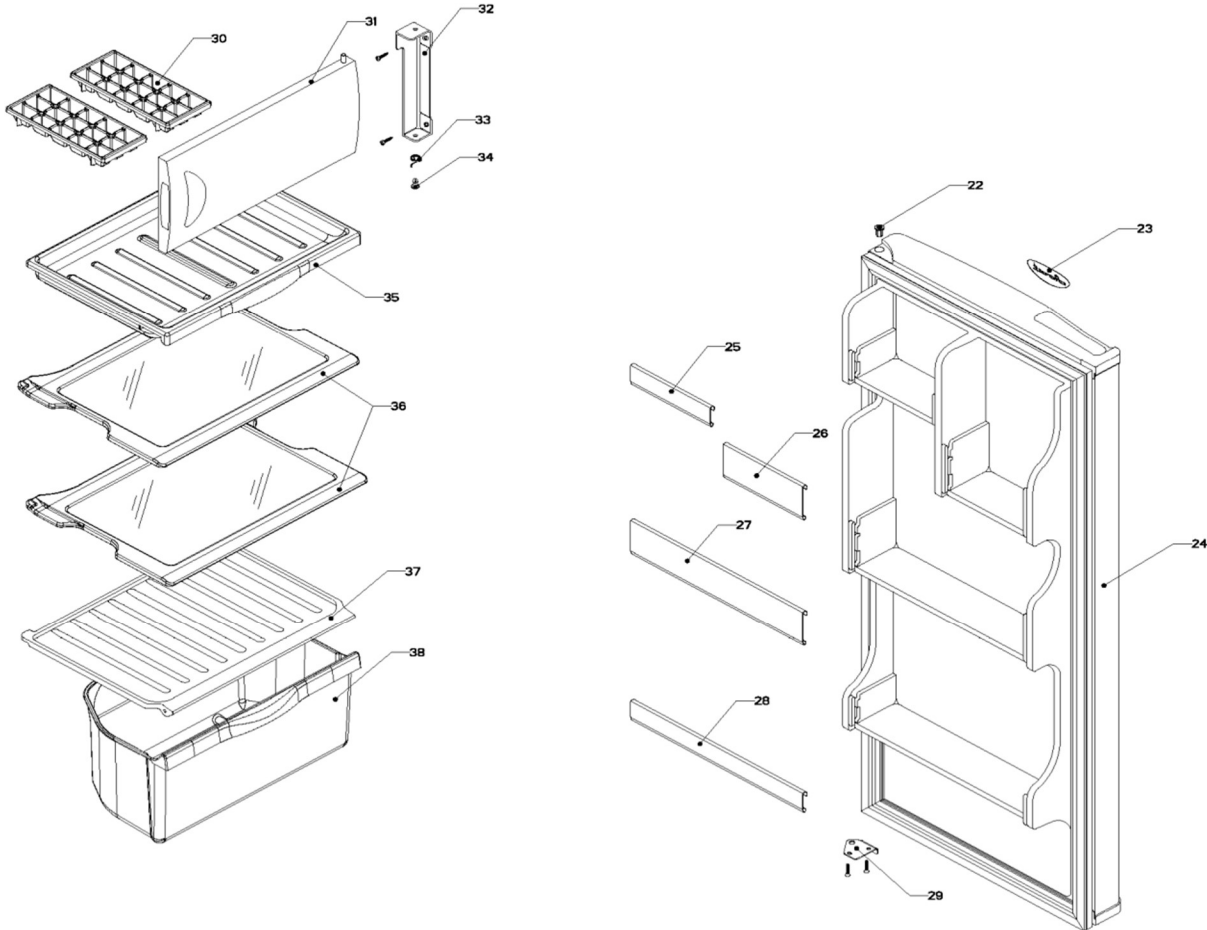

Marca	Whirlpool
Capacidad	5 pies
Color	Apollo Grey

Puerta / Parrillas