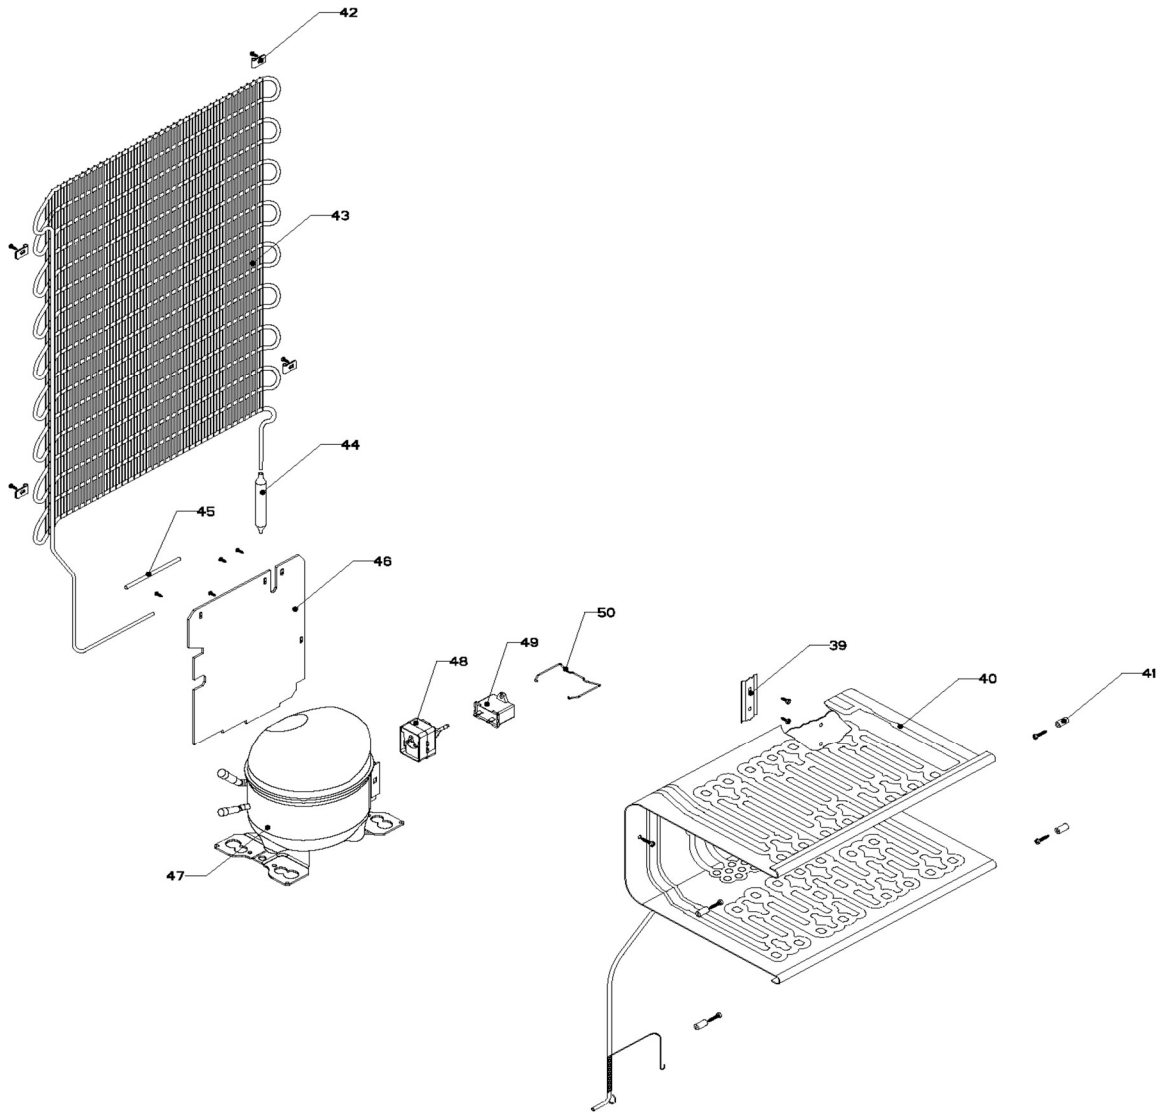

Marca	Whirlpool
Capacidad	5 pies
Color	Apollo Grey

Gabinete / Caja Control

Marca		Whirlpool	
Capacidad		5 pies	
Color		Apollo Grey	
Gabinete / Caja Control			
R e f	Descripción	C a n t	Numero de Parte
1	Gabinete (no para servicio)	*	***
2	Bisagra superior	1	W10583847
3	Foco	1	R-31244
4	Portalampara	1	2263413
5	Termostato	1	R-30838
6	Caja de Control	1	W10296930
7	Interruptor de Balancín	1	1118894
8	Tuerca para termostato	*	***
9	Perilla termostato decorada	1	W10583792
10	Botón central de deshielo	1	W10583792
11	Roldana Plastica Bisagra Inferior	1	R-30221
12	Bisagra inferior	1	R-30033Z
13	Nivelador	2	R-30041
14	Roldana Plana Metalica 5/16"	2	R-30268
15	Tubo aislante	1	R-30630
16	Grommet respaldo gabinete	1	R-30776
17	Cintillo tubo aislante	1	R-30419
18	Clip soporte compresor	4	R-31173
19	Amortiguador de compresor	4	R-31240
20	Soporte compresor	1	R-31327
21	Cable de alimentación	1	R-31383

Marca	Whirlpool
Capacidad	5 pies
Color	Apollo Grey

Sistema Sellado

Marca		Whirlpool	
Capacidad		5 pies	
Color		Apollo Grey	
Sistema Sellado			
R e f	Descripción	C a n t	Numero de Parte
39	Retén bulbo termostaro	1	R-30418
40	Ensamble evaporador	1	R-31503
41	Soporte placa evaporador	4	R-30054
42	Soporte condensador curvo	4	R-30629
43	Condensador curvo	1	2320812
44	Filtro deshidratador	1	2328354
45	Tubo de proceso	1	R-31165
46	Cubierta compresor	*	***
47	Kit compresor para servicio c/accesorios	1	W10469936
48	Combo device	*	***
49	Capacitor	*	***
50	Bale strap	*	***
✓	Relevador	1	2264659
✓	Protector térmico	1	2264660
✓	Cubierta elemento	1	2262717