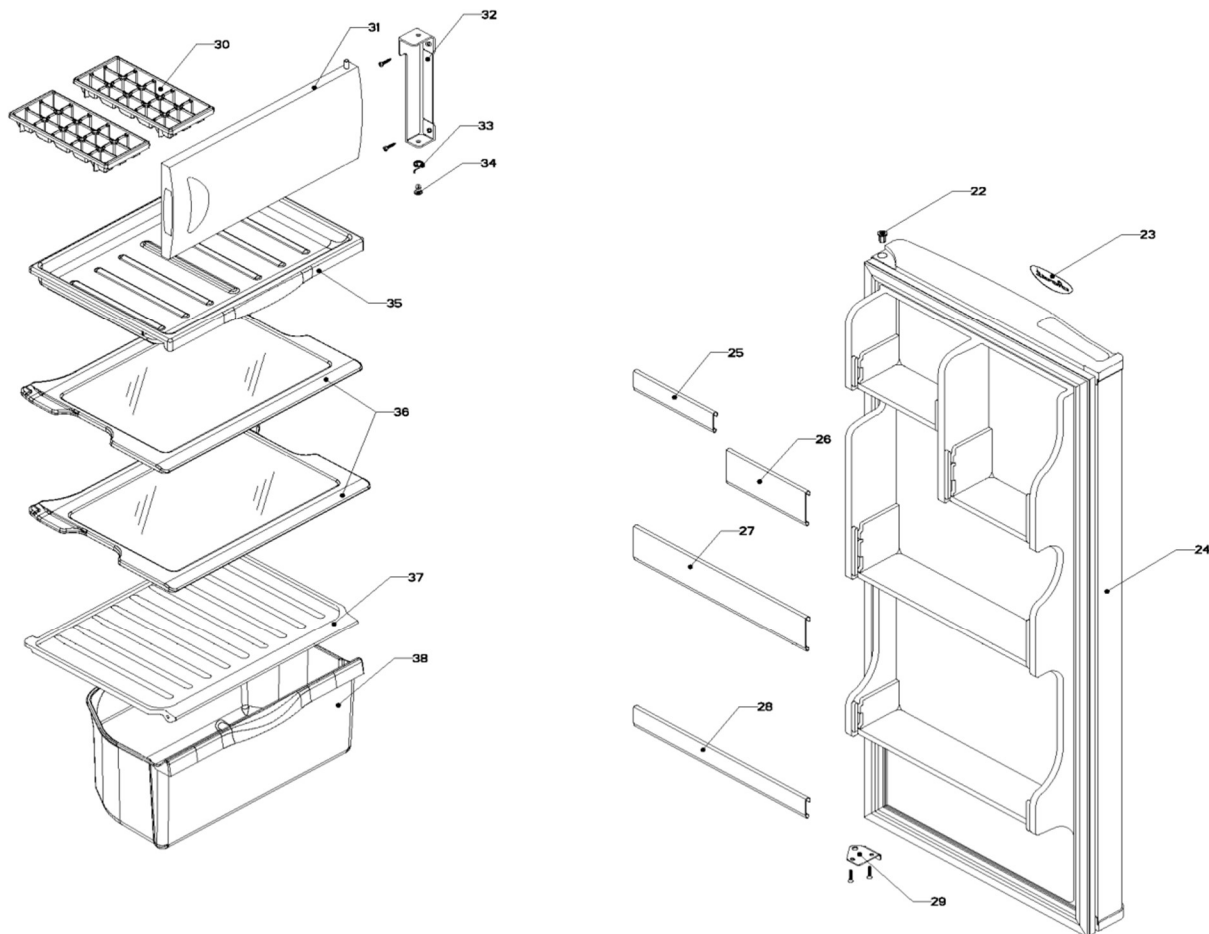

Marca	Whirlpool
Capacidad	5 pies
Color	Apollo Grey

Gabinete / Caja Control

Marca		Whirlpool	
Capacidad		5 pies	
Color		Apollo Grey	
Gabinete / Caja Control			
R e f	Descripción	C a n t	Numero de Parte
1	Gabinete (no para servicio)	*	***
2	Bisagra superior	1	W10583847
3	Foco	1	R-31244
4	Portalampara	1	2263413
5	Termostato	1	R-30838
6	Caja de Control	1	W10296930
7	Interruptor de Balancín	1	1118894
8	Tuerca para termostato	*	***
9	Perilla termostato decorada	1	W10583792
10	Botón central de deshielo	1	W10583792
11	Roldana Plastica Bisagra Inferior	1	R-30221
12	Bisagra inferior	1	R-30033Z
13	Nivelador	2	R-30041
14	Roldana Plana Metalica 5/16"	2	R-30268
15	Tubo aislante	1	R-30630
16	Grommet respaldo gabinete	1	R-30776
17	Cintillo tubo aislante	1	R-30419
18	Clip soporte compresor	4	R-31173
19	Amortiguador de compresor	4	R-31240
20	Soporte compresor	1	R-31327
21	Cable de alimentación	1	R-31383

Marca	Whirlpool
Capacidad	5 pies
Color	Apollo Grey

Puerta / Parrillas

Marca		Whirlpool	
Capacidad		5 pies	
Color		Apollo Grey	
Puerta / Parrilla			
R e f	Descripción	C a n t	Numero de Parte
22	Buje puerta	2	R-30070
23	Placa marca	1	2262180
24	Puerta espumada refrigerador	1	W10583809
25	Barandilla chica #1	1	W10583381
26	Barandilla mediana #1	1	W10583381
27	Barandilla chica #3	1	W10583379
28	Barandilla mediana #3	1	W10583379
29	Tope puerta exterior	1	R-30269Z
30	Charola de hielos	*	***
31	Puerta evaporador	1	W10583880
32	Esquinero puerta evaporador	*	***
33	Resorte de torsión	*	***
34	Perno retén	*	***
35	Charola de deshielo	1	R-31256
36	Parrillas refrigerador	1	R-33662
37	Cubierta legumbreiro	1	W10207542
38	Cajón legumbreiro	1	R-31297