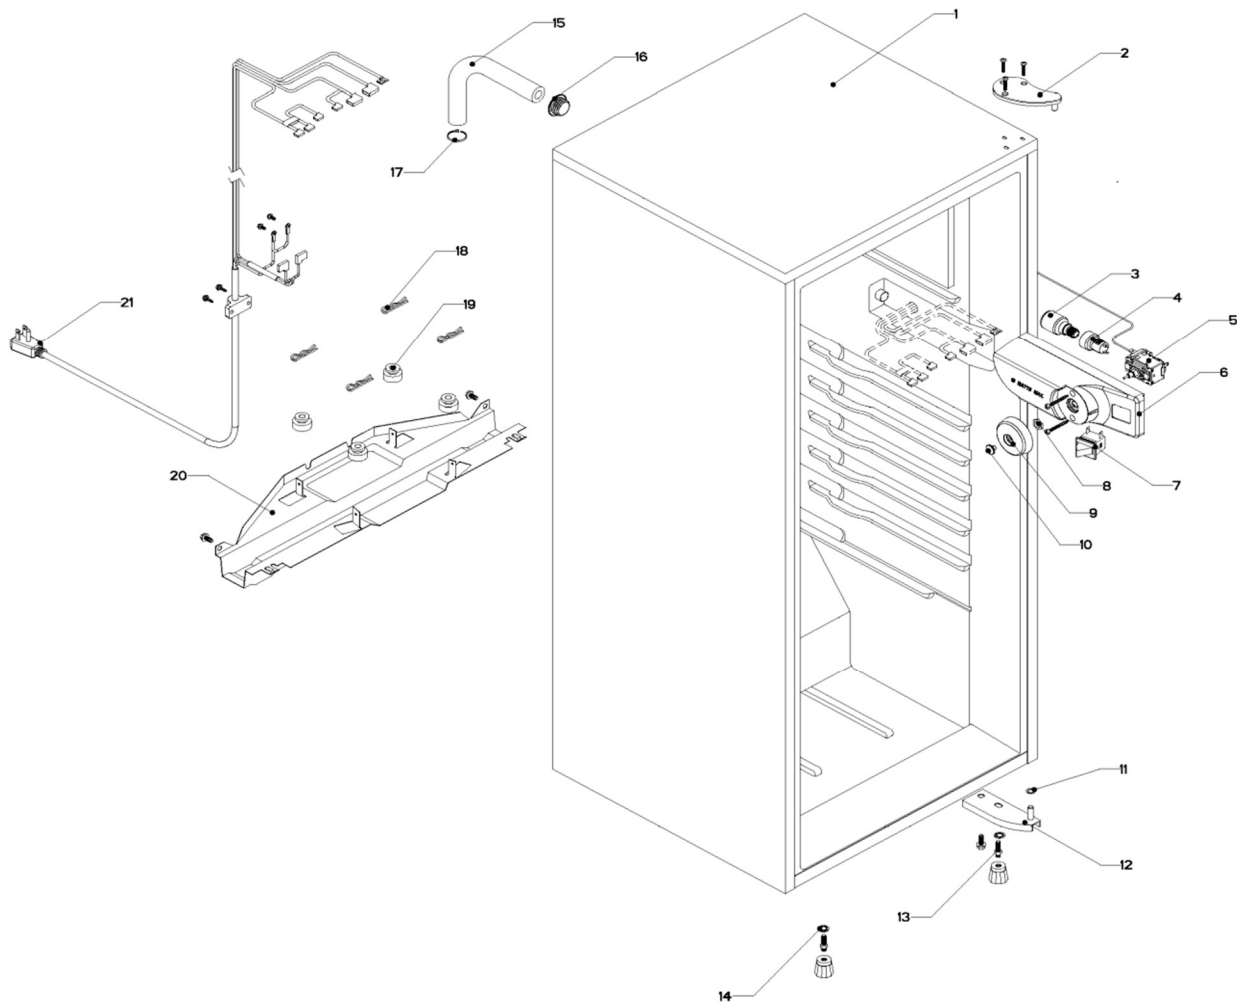

Marca	Whirlpool
Capacidad	5 pies
Color	Apollo Grey

Gabinete / Caja Control

Marca		Whirlpool	
Capacidad		5 pies	
Color		Apollo Grey	
Gabinete / Caja Control			
R e f	Descripción	C a n t	Numero de Parte
1	Gabinete (no para servicio)	*	***
2	Bisagra superior	1	W10583847
3	Foco	1	R-31244
4	Portalampara	1	2263413
5	Termostato	1	R-30838
6	Caja de Control	1	W10296930
7	Interruptor de Balancín	1	1118894
8	Tuerca para termostato	*	***
9	Perilla termostato decorada	1	W10583792
10	Botón central de deshielo	1	W10583792
11	Roldana Plastica Bisagra Inferior	1	R-30221
12	Bisagra inferior	1	R-30033Z
13	Nivelador	2	R-30041
14	Roldana Plana Metalica 5/16"	2	R-30268
15	Tubo aislante	1	R-30630
16	Grommet respaldo gabinete	1	R-30776
17	Cintillo tubo aislante	1	R-30419
18	Clip soporte compresor	4	R-31173
19	Amortiguador de compresor	4	R-31240
20	Soporte compresor	1	R-31327
21	Cable de alimentación	1	R-31383

Marca	Whirlpool
Capacidad	5 pies
Color	Apollo Grey

Puerta / Parrillas

Marca		Whirlpool	
Capacidad		5 pies	
Color		Apollo Grey	
Puerta / Parrilla			
R e f	Descripción	C a n t	Numero de Parte
22	Buje puerta	2	R-30070
23	Placa marca	1	2262180
24	Puerta espumada refrigerador	1	W10583809
25	Barandilla chica #1	1	W10583381
26	Barandilla mediana #1	1	W10583381
27	Barandilla chica #3	1	W10583379
28	Barandilla mediana #3	1	W10583379
29	Tope puerta exterior	1	R-30269Z
30	Charola de hielos	*	***
31	Puerta evaporador	1	W10583880
32	Esquinero puerta evaporador	*	***
33	Resorte de torsión	*	***
34	Perno retén	*	***
35	Charola de deshielo	1	R-31256
36	Parrillas refrigerador	1	R-33662
37	Cubierta legumbreiro	1	W10207542
38	Cajón legumbreiro	1	R-31297