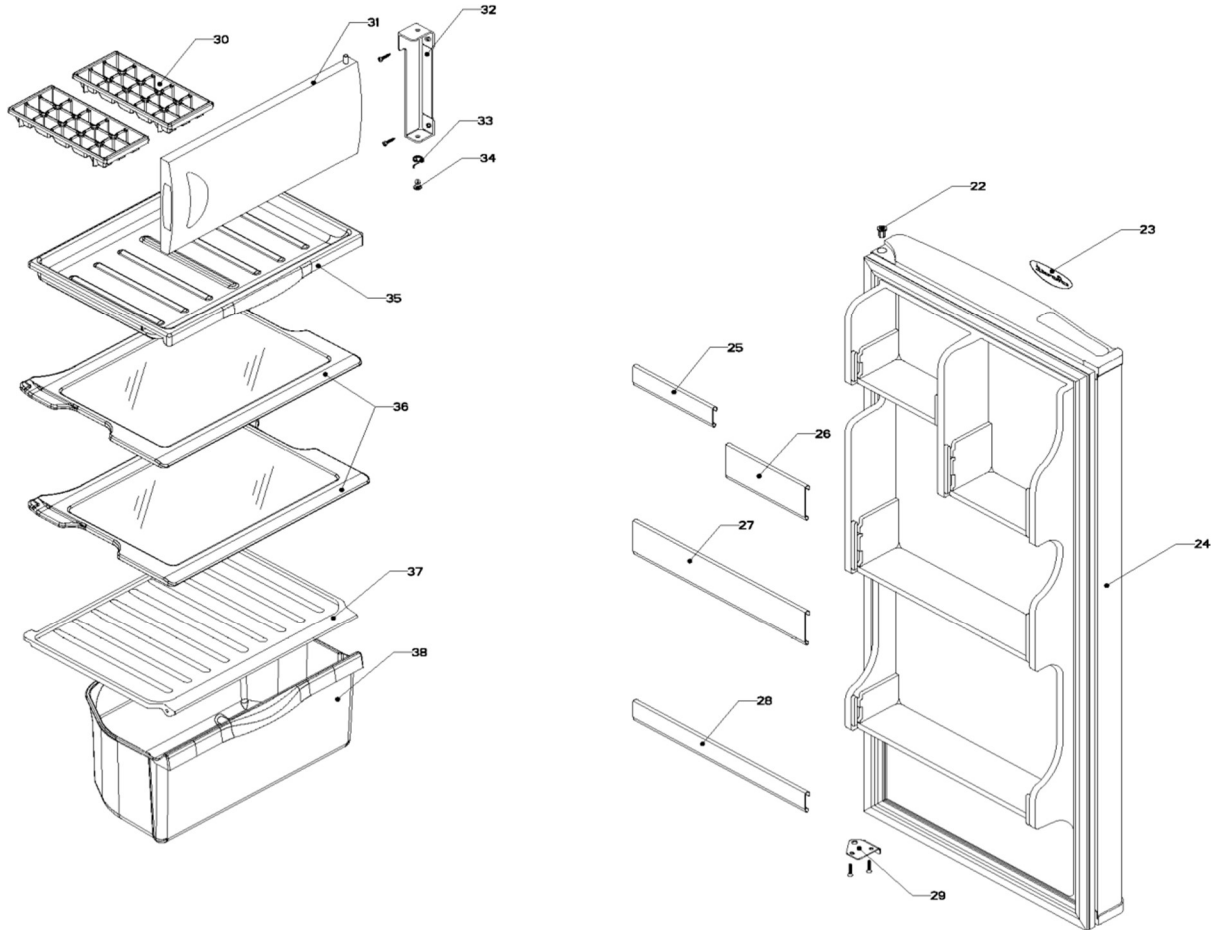

REFRIGERADOR WS5501D03

Marca
Capacidad
Color

Whirlpool
5 pies
Apollo Grey

Gabinete / Caja Control

Marca		Whirlpool	
Capacidad		5 pies	
Color		Apollo Grey	
Gabinete / Caja Control			
R e f	Descripción	C a n t	Numero de Parte
1	Gabinete (no para servicio)	*	***
2	Bisagra superior	1	W10583847
3	Foco	1	R-31244
4	Portalampara	1	W10272855
5	Termostato	1	R-30838
6	Caja de Control	1	W10583495
7	Interruptor de Balancín	1	1118894
8	Tuerca para termostato	*	***
9	Perilla termostato decorada	1	W10583792
10	Botón central de deshielo	1	W10583792
11	Roldana Plastica Bisagra Inferior	1	R-30221
12	Bisagra inferior	1	R-30033Z
13	Nivelador	2	R-30041
14	Roldana Plana Metalica 5/16"	2	R-30268
15	Tubo aislante	1	R-30630
16	Grommet respaldo gabinete	1	R-30776
17	Cintillo tubo aislante	1	R-30419
18	Clip soporte compresor	4	R-31173
19	Amortiguador de compresor	4	R-31240
20	Soporte compresor	1	W10470678
21	Cable de alimentación	1	W10830948

Marca	Whirlpool
Capacidad	5 pies
Color	Apollo Grey

Puerta / Parrillas

Marca		Whirlpool	
Capacidad		5 pies	
Color		Apollo Grey	
Puerta / Parrilla			
R e f	Descripción	C a n t	Numero de Parte
22	Buje puerta	2	R-30070
23	Placa marca	1	W10481433
24	Puerta espumada refrigerador	1	W10583809
25	Barandilla chica #1	1	W10583381
26	Barandilla mediana #1	1	W10583381
27	Barandilla chica #3	1	W10583379
28	Barandilla mediana #3	1	W10583379
29	Tope puerta exterior	1	R-30269Z
30	Charola de hielos	*	***
31	Puerta evaporador	1	W10583880
32	Esquinero puerta evaporador	*	***
33	Resorte de torsión	*	***
34	Perno retén	*	***
35	Charola de deshielo	1	R-31256
36	Parrillas refrigerador	1	R-33662
37	Cubierta legumbreiro	1	W10494717
38	Cajón legumbreiro	1	R-31297