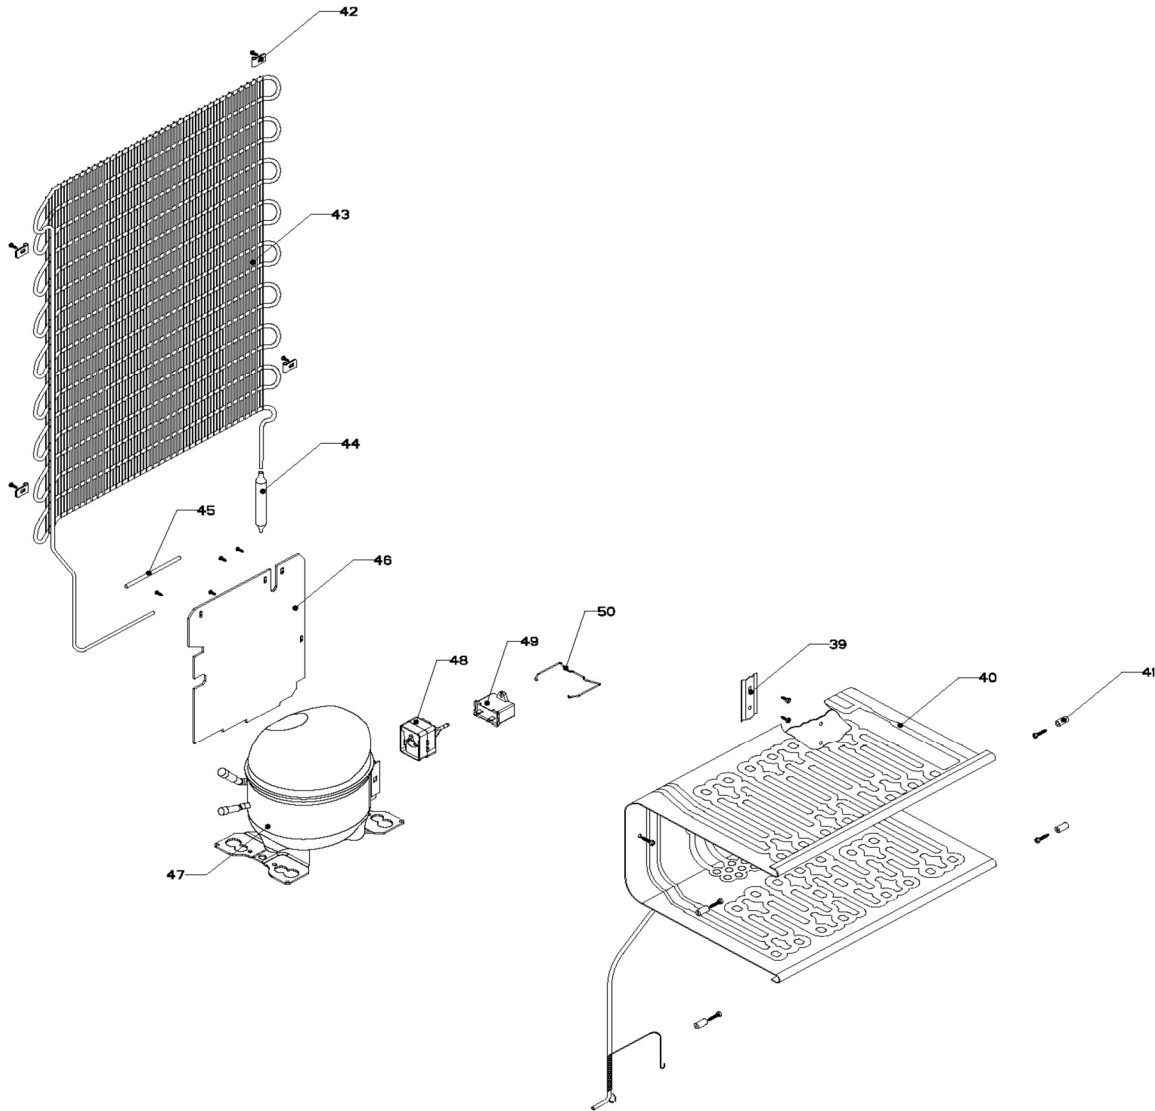

Marca	Whirlpool
Capacidad	5 pies
Color	Apollo Grey
Sistema Sellado