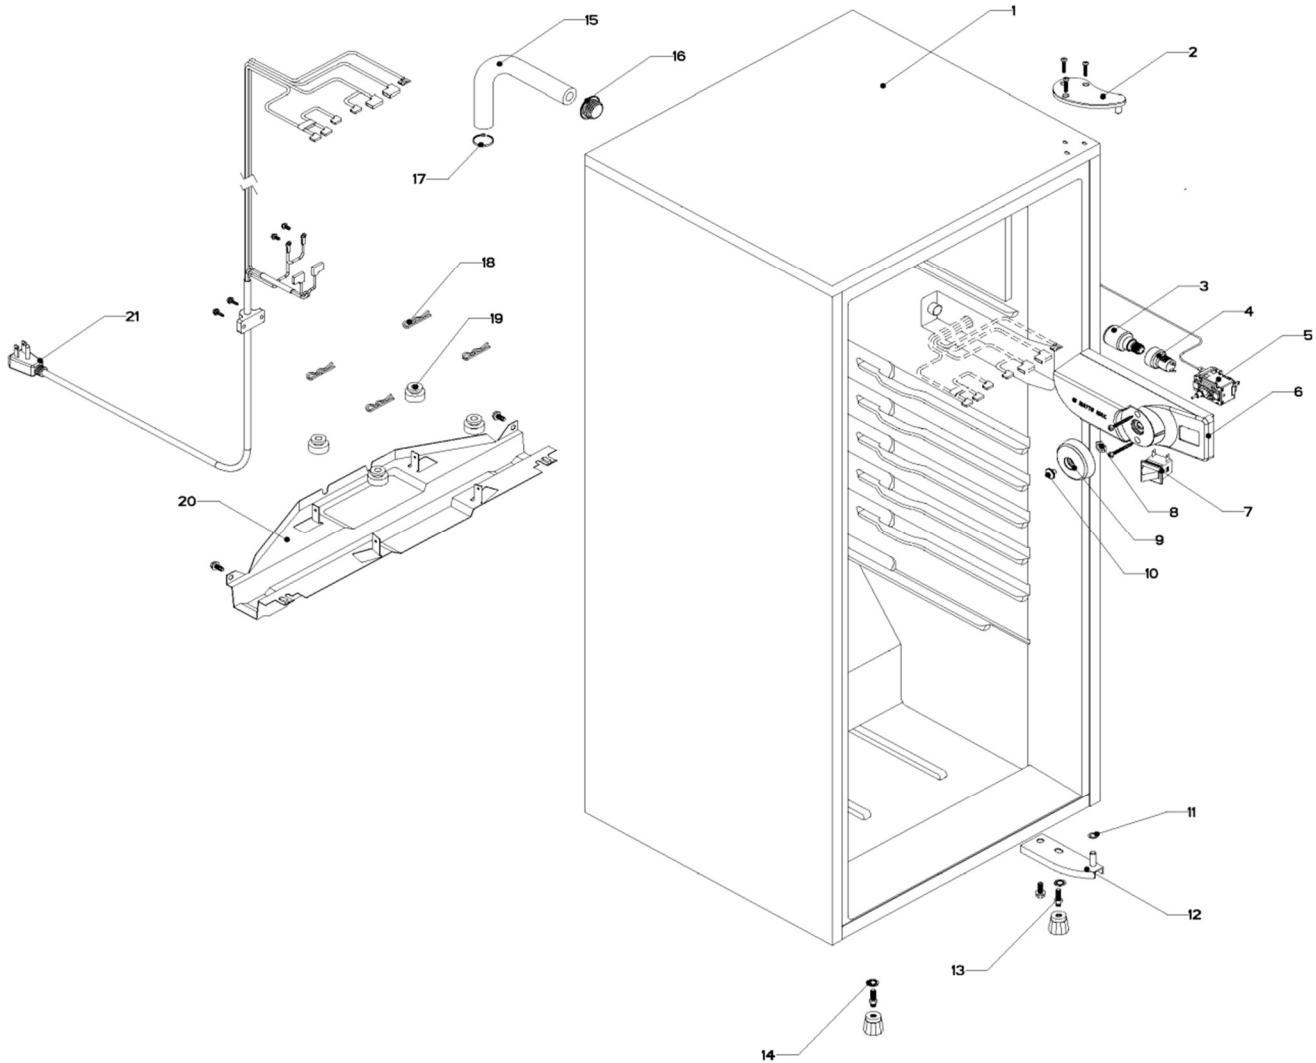

REFRIGERADOR WS5501D03

Marca
Capacidad
Color

Whirlpool
5 pies
Apollo Grey

Gabinete / Caja Control

Marca		Whirlpool	
Capacidad		5 pies	
Color		Apollo Grey	
Gabinete / Caja Control			
R e f	Descripción	C a n t	Numero de Parte
1	Gabinete (no para servicio)	*	***
2	Bisagra superior	1	W10583847
3	Foco	1	R-31244
4	Portalampara	1	W10272855
5	Termostato	1	R-30838
6	Caja de Control	1	W10583495
7	Interruptor de Balancín	1	1118894
8	Tuerca para termostato	*	***
9	Perilla termostato decorada	1	W10583792
10	Botón central de deshielo	1	W10583792
11	Roldana Plastica Bisagra Inferior	1	R-30221
12	Bisagra inferior	1	R-30033Z
13	Nivelador	2	R-30041
14	Roldana Plana Metalica 5/16"	2	R-30268
15	Tubo aislante	1	R-30630
16	Grommet respaldo gabinete	1	R-30776
17	Cintillo tubo aislante	1	R-30419
18	Clip soporte compresor	4	R-31173
19	Amortiguador de compresor	4	R-31240
20	Soporte compresor	1	W10470678
21	Cable de alimentación	1	W10830948

Marca	Whirlpool
Capacidad	5 pies
Color	Apollo Grey

Puerta / Parrillas

Marca		Whirlpool	
Capacidad		5 pies	
Color		Apollo Grey	
Puerta / Parrilla			
R e f	Descripción	C a n t	Numero de Parte
22	Buje puerta	2	R-30070
23	Placa marca	1	W10481433
24	Puerta espumada refrigerador	1	W10583809
25	Barandilla chica #1	1	W10583381
26	Barandilla mediana #1	1	W10583381
27	Barandilla chica #3	1	W10583379
28	Barandilla mediana #3	1	W10583379
29	Tope puerta exterior	1	R-30269Z
30	Charola de hielos	*	***
31	Puerta evaporador	1	W10583880
32	Esquinero puerta evaporador	*	***
33	Resorte de torsión	*	***
34	Perno retén	*	***
35	Charola de deshielo	1	R-31256
36	Parrillas refrigerador	1	R-33662
37	Cubierta legumbreiro	1	W10494717
38	Cajón legumbreiro	1	R-31297