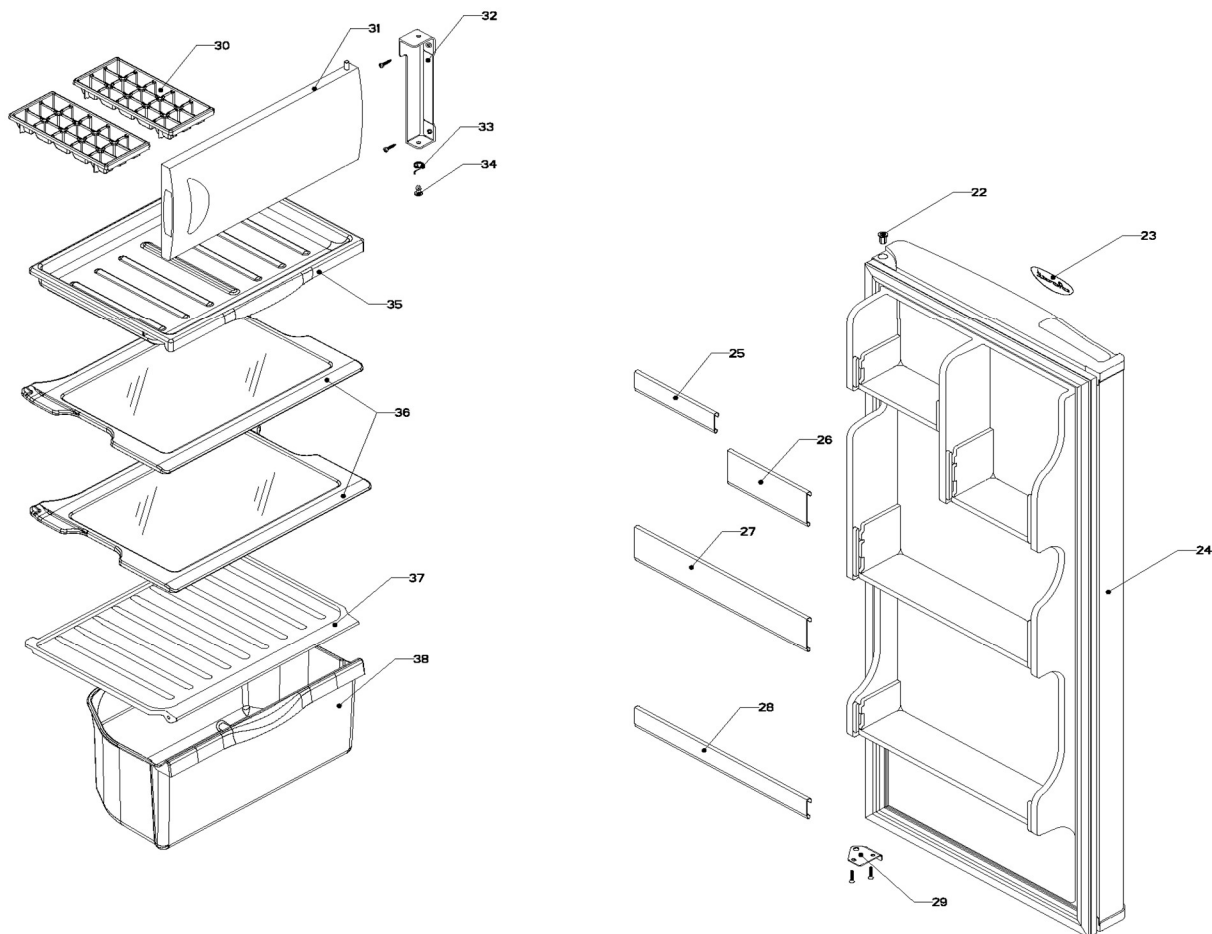

Marca	Whirlpool
Capacidad	5 pies
Color	Blanco
Gabinete / Caja Control	

Marca		Whirlpool	
Capacidad		5 pies	
Color		Blanco	
Gabinete / Caja Control			
R e f	Descripción	C a n t	Numero de Parte
1	Gabinete (no para servicio)	*	***
2	Bisagra superior	1	R-31357
3	Foco	1	R-31244
4	Portalampara	1	2263413
5	Termostato	1	R-30838
6	Caja de Control	1	R-31250
7	Interruptor de Balancín	1	R-20209
8	Tuerca para termostato	*	***
9	Perilla termostato decorada	1	R-39091
10	Botón central de deshielo	1	R-31519
11	Roldana Plastica Bisagra Inferior	1	R-30221
12	Bisagra inferior	1	R-30033
13	Nivelador	2	R-30041
14	Roldana Plana Metalica 5/16"	2	R-30268
15	Tubo aislante	1	R-30630
16	Grommet respaldo gabinete	1	R-30776
17	Cintillo tubo aislante	1	R-30419
18	Clip soporte compresor	4	R-31173
19	Amortiguador de compresor	4	R-31240
20	Soporte compresor	1	R-31327
21	Cable de alimentación	1	R-31383

Marca	Whirlpool
Capacidad	5 pies
Color	Blanco

Puerta / Parrillas

Marca		Whirlpool	
Capacidad		5 pies	
Color		Blanco	
Puerta / Parrilla			
R e f	Descripción	C a n t	Numero de Parte
22	Buje puerta	2	R-30070
23	Placa marca	1	2262180
24	Puerta espumada refrigerador	1	2320815
25	Barandilla chica #1	1	W10244931
26	Barandilla mediana #1	1	W10244932
27	Barandilla chica #3	1	W10233423
28	Barandilla mediana #3	1	W10244933
29	Tope puerta exterior	1	R-30269
30	Charola de hielos	*	***
31	Puerta evaporador decorada	1	W10244935
32	Esquinero puerta evaporador	1	R-30054
33	Resorte de torsión	*	***
34	Perno retén	*	***
35	Charola de deshielo	1	R-31256
36	Parrillas refrigerador	3	R-33662
37	Cubierta legumbrero	1	W10207542
38	Cajón legumbrero	1	R-31297