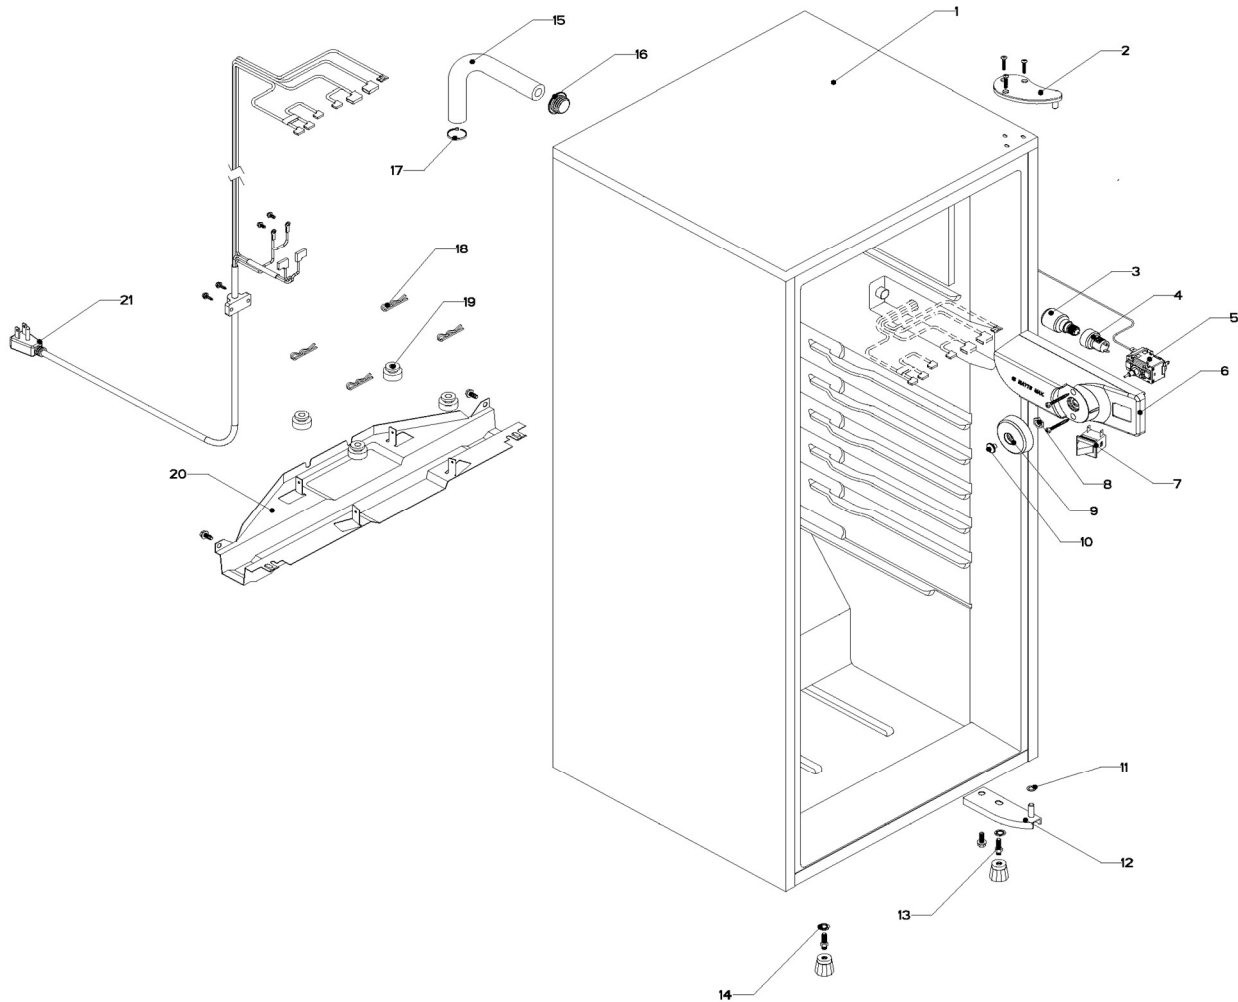

Marca	Whirlpool
Capacidad	5 pies
Color	Blanco
Gabinete / Caja Control	

Marca		Whirlpool	
Capacidad		5 pies	
Color		Blanco	
Gabinete / Caja Control			
R e f	Descripción	C a n t	Numero de Parte
1	Gabinete (no para servicio)	*	***
2	Bisagra superior	1	R-31357
3	Foco	1	R-31244
4	Portalampara	1	2263413
5	Termostato	1	R-30838
6	Caja de Control	1	R-31250
7	Interruptor de Balancín	1	R-20209
8	Tuerca para termostato	*	***
9	Perilla termostato decorada	1	R-39091
10	Botón central de deshielo	1	R-31519
11	Roldana Plastica Bisagra Inferior	1	R-30221
12	Bisagra inferior	1	R-30033
13	Nivelador	2	R-30041
14	Roldana Plana Metalica 5/16"	2	R-30268
15	Tubo aislante	1	R-30630
16	Grommet respaldo gabinete	1	R-30776
17	Cintillo tubo aislante	1	R-30419
18	Clip soporte compresor	4	R-31173
19	Amortiguador de compresor	4	R-31240
20	Soporte compresor	1	R-31327
21	Cable de alimentación	1	R-31383

Marca	Whirlpool
Capacidad	5 pies
Color	Blanco

Puerta / Parrillas

Marca		Whirlpool	
Capacidad		5 pies	
Color		Blanco	
Puerta / Parrilla			
R e f	Descripción	C a n t	Numero de Parte
22	Buje puerta	2	R-30070
23	Placa marca	1	2262180
24	Puerta espumada refrigerador	1	2320815
25	Barandilla chica #1	1	W10244931
26	Barandilla mediana #1	1	W10244932
27	Barandilla chica #3	1	W10233423
28	Barandilla mediana #3	1	W10244933
29	Tope puerta exterior	1	R-30269
30	Charola de hielos	*	***
31	Puerta evaporador decorada	1	W10244935
32	Esquinero puerta evaporador	1	R-30054
33	Resorte de torsión	*	***
34	Perno retén	*	***
35	Charola de deshielo	1	R-31256
36	Parrillas refrigerador	3	R-33662
37	Cubierta legumbrero	1	W10207542
38	Cajón legumbrero	1	R-31297