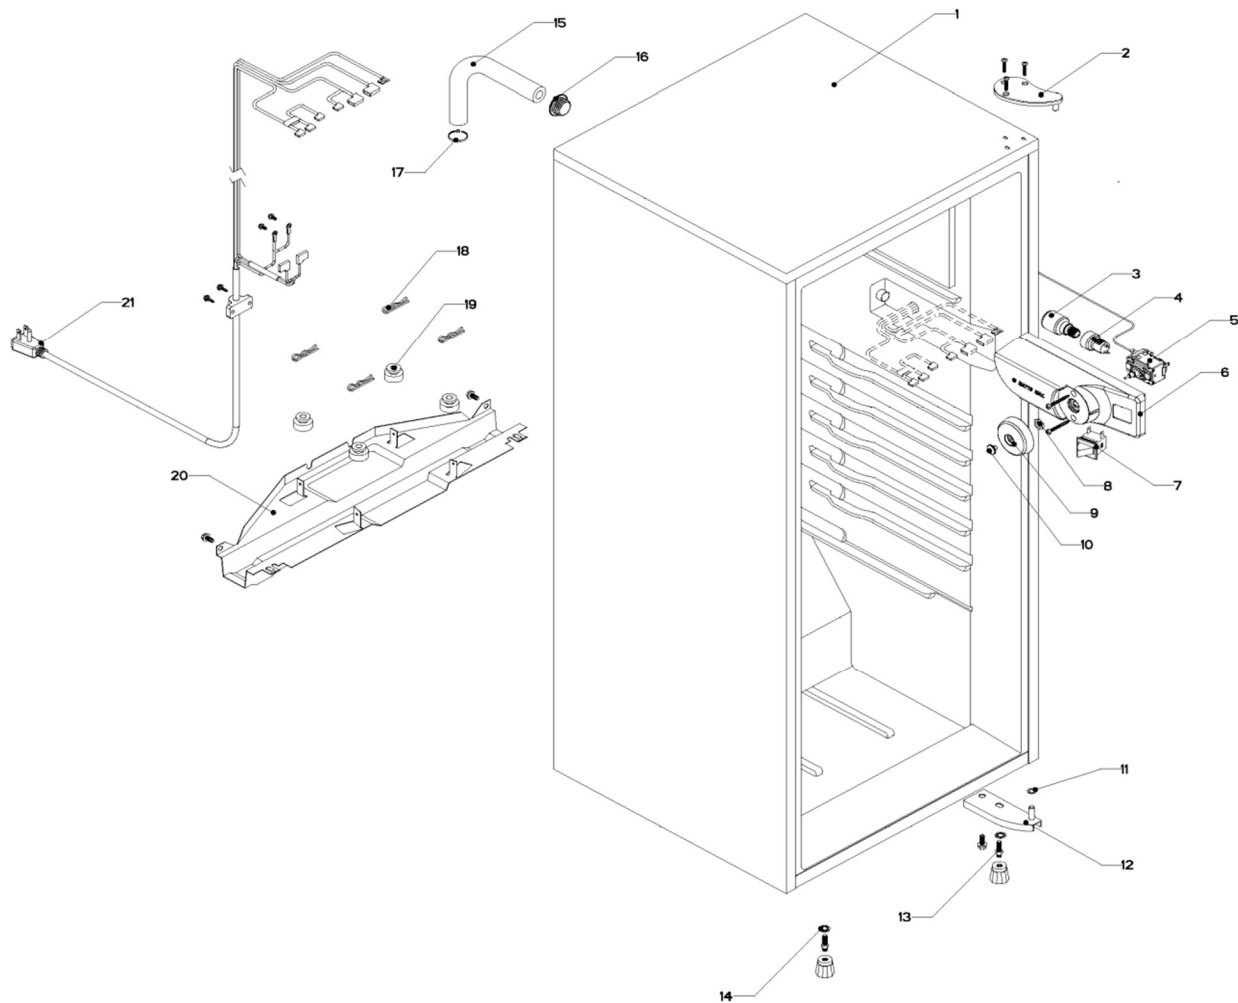

Marca	Whirlpool
Capacidad	5 pies
Color	Blanco

Gabinete / Caja Control

Marca		Whirlpool	
Capacidad		5 pies	
Color		Blanco	
Gabinete / Caja Control			
R e f	Descripción	C a n t	Numero de Parte
1	Gabinete (no para servicio)	*	***
2	Bisagra superior	1	R-31357
3	Foco	1	R-31244
4	Portalampara	1	2263413
5	Termostato	1	R-30838
6	Caja de Control	1	R-31250
7	Interruptor de Balancín	1	R-20209
8	Tuerca para termostato	*	***
9	Perilla termostato decorada	1	R-39091
10	Botón central de deshielo	1	R-31519
11	Roldana Plastica Bisagra Inferior	1	R-30221
12	Bisagra inferior	1	R-30033
13	Nivelador	2	R-30041
14	Roldana Plana Metalica 5/16"	2	R-30268
15	Tubo aislante	1	R-30630
16	Grommet respaldo gabinete	1	R-30776
17	Cintillo tubo aislante	1	R-30419
18	Clip soporte compresor	4	R-31173
19	Amortiguador de compresor	4	R-31240
20	Soporte compresor	1	R-31327
21	Cable de alimentación	1	R-31383

Marca	Whirlpool
Capacidad	5 pies
Color	Blanco

Puerta / Parrillas

Marca		Whirlpool	
Capacidad		5 pies	
Color		Blanco	
Puerta / Parrilla			
R e f	Descripción	C a n t	Numero de Parte
22	Buje puerta	2	R-30070
23	Placa marca	1	2262180
24	Puerta espumada refrigerador	1	2320815
25	Barandilla chica #1	1	W10244931
26	Barandilla mediana #1	1	W10244932
27	Barandilla chica #3	1	W10233423
28	Barandilla mediana #3	1	W10244933
29	Tope puerta exterior	1	R-30269
30	Charola de hielos	*	***
31	Puerta evaporador decorada	1	W10244935
32	Esquinero puerta evaporador	1	R-30054
33	Resorte de torsión	*	***
34	Perno retén	*	***
35	Charola de deshielo	1	R-31256
36	Parrillas refrigerador	3	R-33662
37	Cubierta legumbreiro	1	W10207542
38	Cajón legumbreiro	1	R-31297