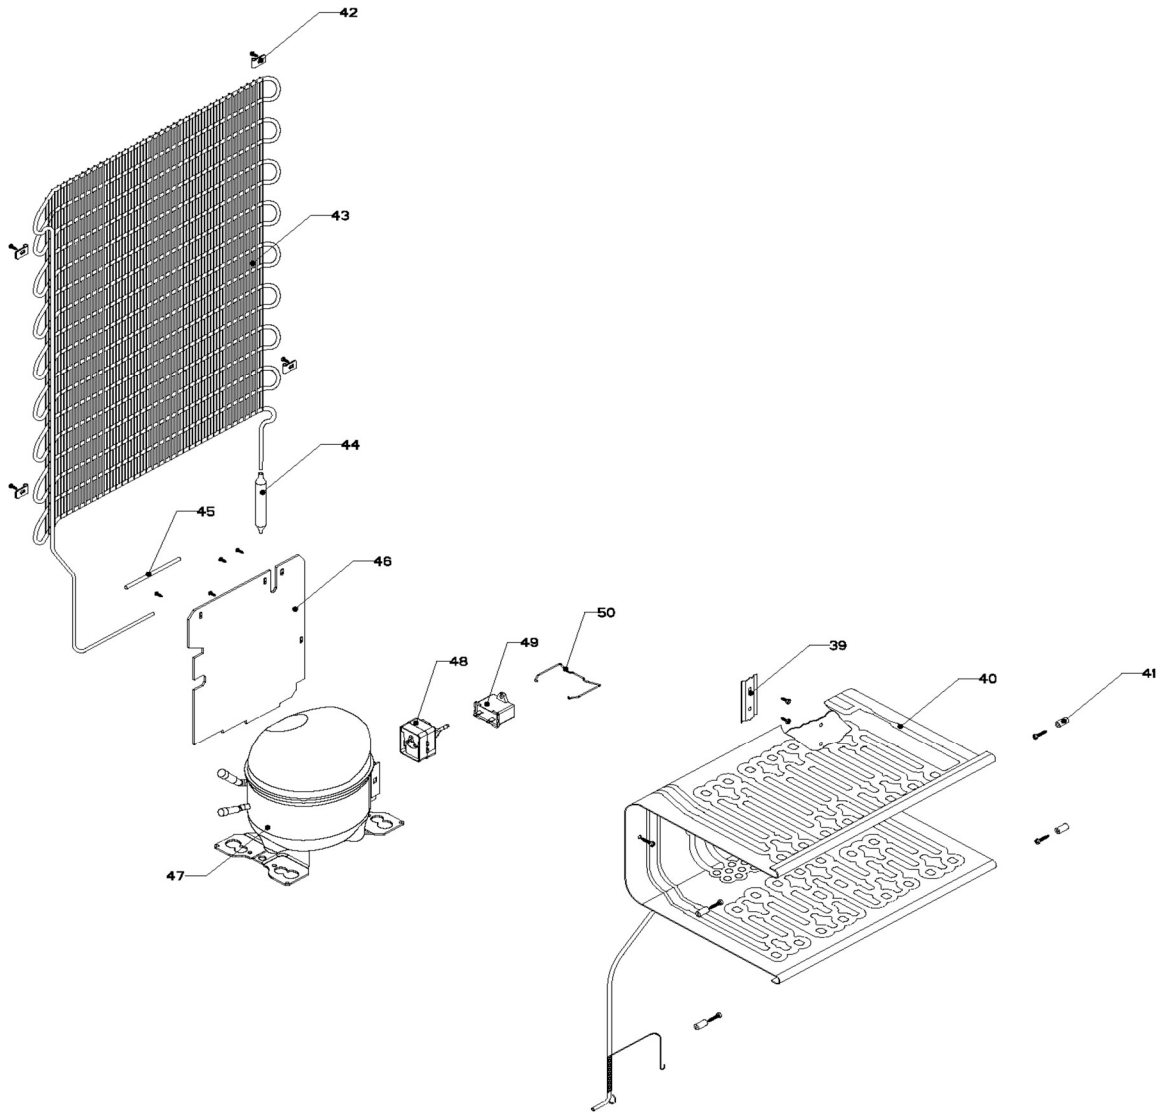

Marca	Whirlpool
Capacidad	5 pies
Color	Blanco

Gabinete / Caja Control

Marca		Whirlpool	
Capacidad		5 pies	
Color		Blanco	
Gabinete / Caja Control			
R e f	Descripción	C a n t	Numero de Parte
1	Gabinete (no para servicio)	*	***
2	Bisagra superior	1	R-31357
3	Foco	1	R-31244
4	Portalampara	1	2263413
5	Termostato	1	R-30838
6	Caja de Control	1	R-31250
7	Interruptor de Balancín	1	R-20209
8	Tuerca para termostato	*	***
9	Perilla termostato decorada	1	R-39091
10	Botón central de deshielo	1	R-31519
11	Roldana Plastica Bisagra Inferior	1	R-30221
12	Bisagra inferior	1	R-30033
13	Nivelador	2	R-30041
14	Roldana Plana Metalica 5/16"	2	R-30268
15	Tubo aislante	1	R-30630
16	Grommet respaldo gabinete	1	R-30776
17	Cintillo tubo aislante	1	R-30419
18	Clip soporte compresor	4	R-31173
19	Amortiguador de compresor	4	R-31240
20	Soporte compresor	1	R-31327
21	Cable de alimentación	1	R-31383

Marca	Whirlpool
Capacidad	5 pies
Color	Blanco

Sistema Sellado

Marca		Whirlpool	
Capacidad		5 pies	
Color		Blanco	
Sistema Sellado			
R e f	Descripción	C a n t	Numero de Parte
39	Retén bulbo termostaro	1	R-30418
40	Ensamble evaporador	1	R-31503
41	Soporte placa evaporador	4	R-30054
42	Soporte condensador curvo	4	R-30629
43	Condensador curvo	1	2320812
44	Filtro deshidratador	1	2328354
45	Tubo de proceso	1	R-31165
46	Cubierta compresor	**	***
47	Kit compresor para servicio c/accesorios	1	W10469936
48	Combo device	*	***
49	Capacitor	*	***
50	Bale strap	*	***
✓	Relevador	1	2264659
✓	Protector térmico	1	2264660
✓	Cubierta elemento	1	2262717