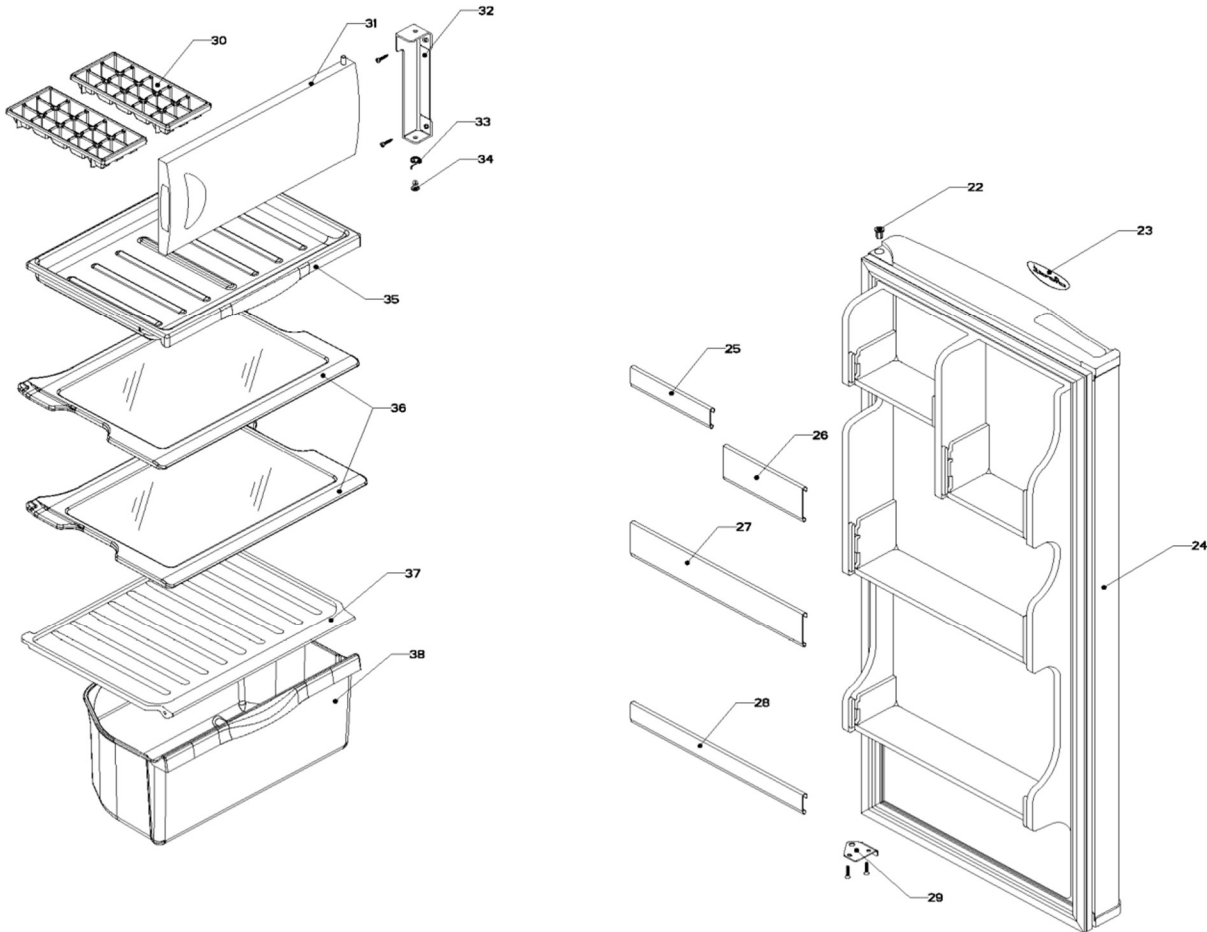

Marca	Whirlpool
Capacidad	5 pies
Color	Blanco

Gabinete / Caja Control

Marca		Whirlpool	
Capacidad		5 pies	
Color		Blanco	
Gabinete / Caja Control			
R e f	Descripción	C a n t	Numero de Parte
1	Gabinete (no para servicio)	*	***
2	Bisagra superior	1	R-31357
3	Foco	1	R-31244
4	Portalampara	1	2263413
5	Termostato	1	R-30838
6	Caja de Control	1	R-31250
7	Interruptor de Balancín	1	R-20209
8	Tuerca para termostato	*	***
9	Perilla termostato decorada	1	R-39091
10	Botón central de deshielo	1	R-31519
11	Roldana Plastica Bisagra Inferior	1	R-30221
12	Bisagra inferior	1	R-30033
13	Nivelador	2	R-30041
14	Roldana Plana Metalica 5/16"	2	R-30268
15	Tubo aislante	1	R-30630
16	Grommet respaldo gabinete	1	R-30776
17	Cintillo tubo aislante	1	R-30419
18	Clip soporte compresor	4	R-31173
19	Amortiguador de compresor	4	R-31240
20	Soporte compresor	1	R-31327
21	Cable de alimentación	1	R-31383

Marca	Whirlpool
Capacidad	5 pies
Color	Blanco

Puerta / Parrillas

Marca		Whirlpool	
Capacidad		5 pies	
Color		Blanco	
Puerta / Parrilla			
R e f	Descripción	C a n t	Numero de Parte
22	Buje puerta	2	R-30070
23	Placa marca	1	2262180
24	Puerta espumada refrigerador	1	2320815
25	Barandilla chica #1	1	W10244931
26	Barandilla mediana #1	1	W10244932
27	Barandilla chica #3	1	W10233423
28	Barandilla mediana #3	1	W10244933
29	Tope puerta exterior	1	R-30269
30	Charola de hielos	*	***
31	Puerta evaporador decorada	1	W10244935
32	Esquinero puerta evaporador	1	R-30054
33	Resorte de torsión	*	***
34	Perno retén	*	***
35	Charola de deshielo	1	R-31256
36	Parrillas refrigerador	3	R-33662
37	Cubierta legumbreiro	1	W10207542
38	Cajón legumbreiro	1	R-31297