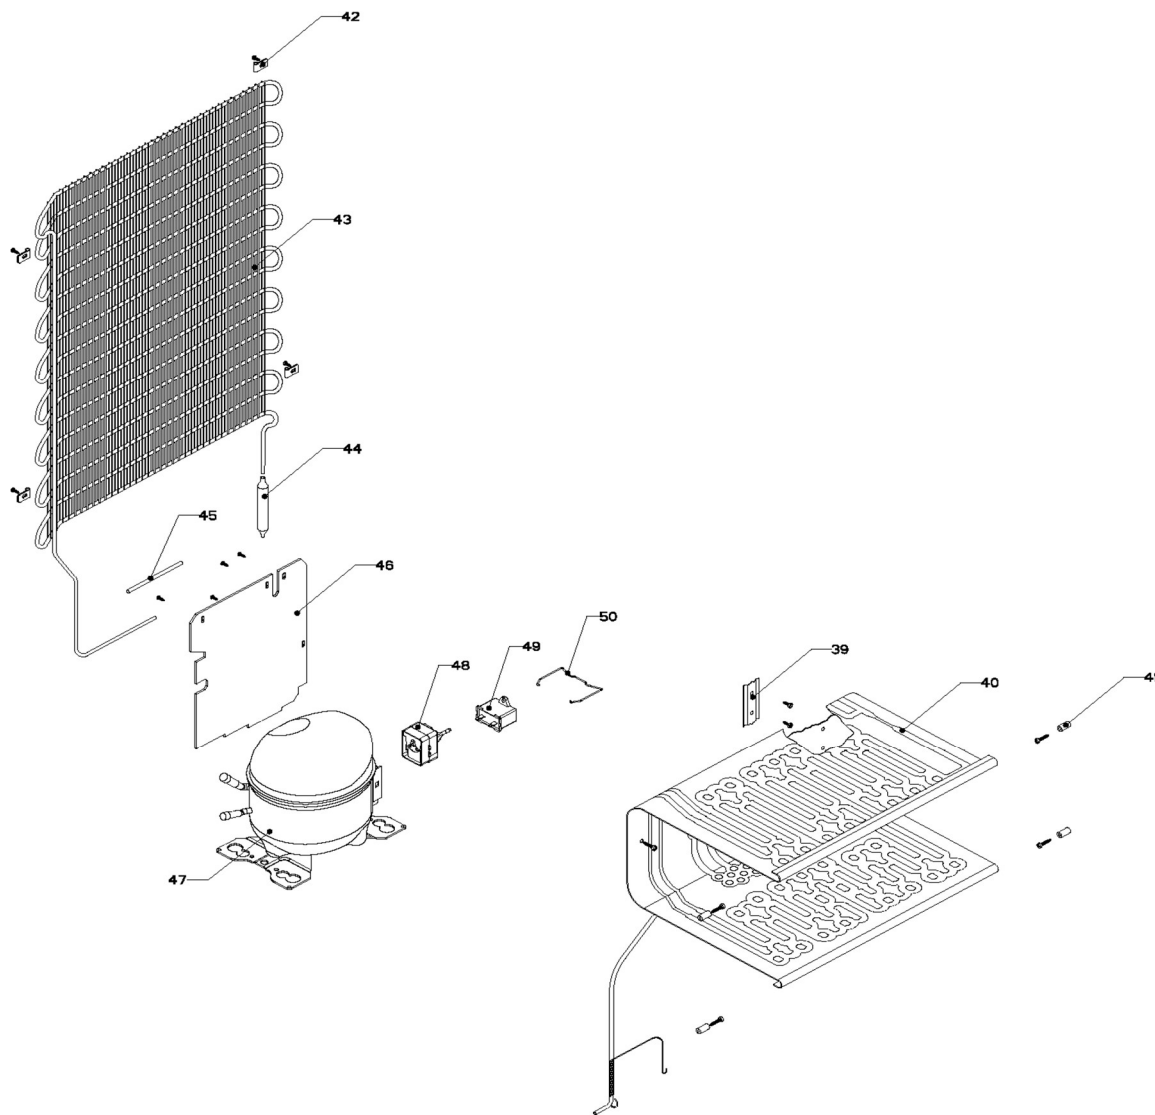

Marca	Whirlpool
Capacidad	5 pies
Color	Blanco

Sistema Sellado