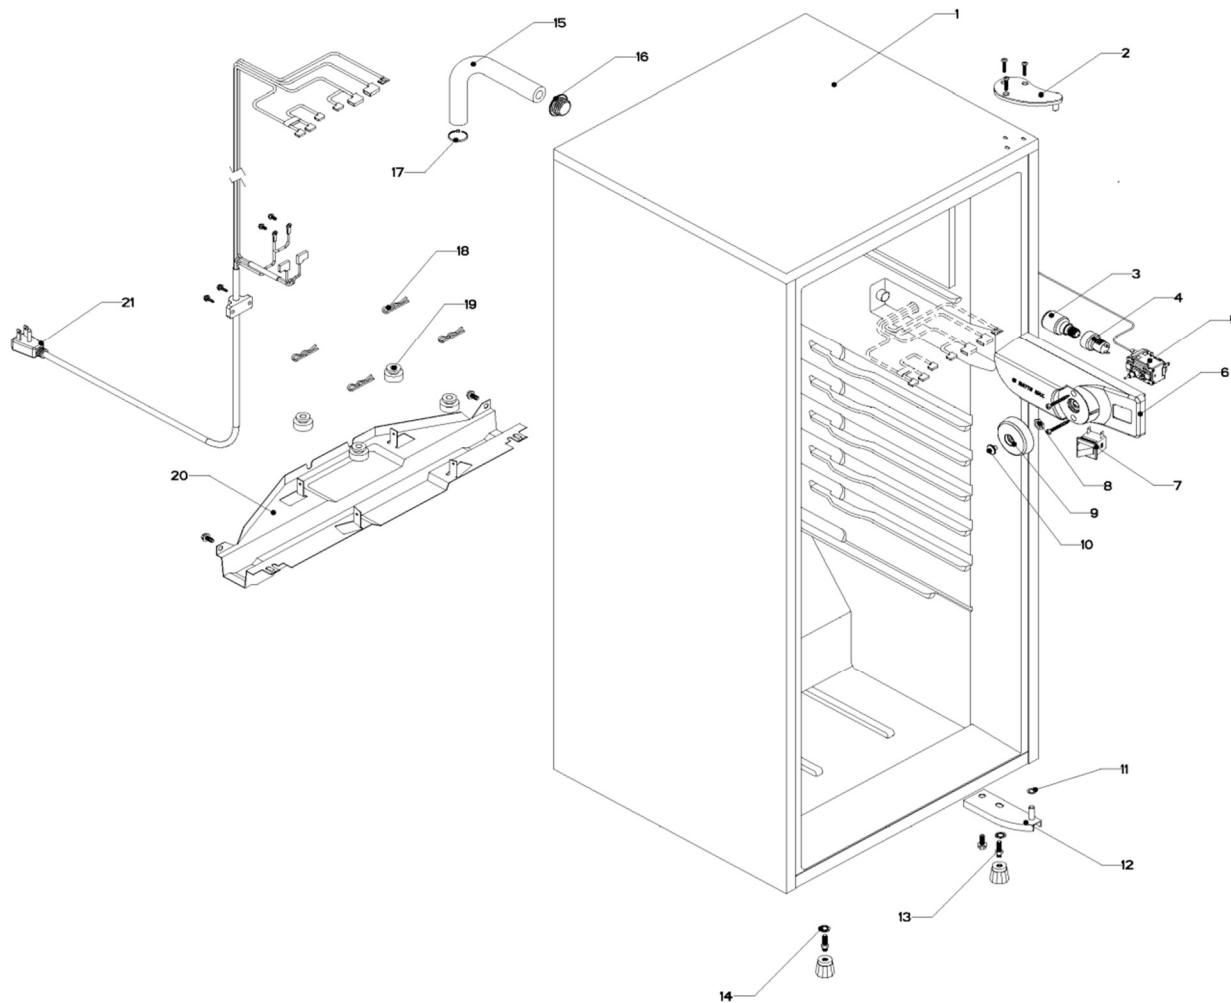

## Gabinete / Caja Control

<b>Marca</b>		<b>Whirlpool</b>	
<b>Capacidad</b>		<b>5 pies</b>	
<b>Color</b>		<b>Blanco</b>	
<b>Gabinete / Caja Control</b>			
<b>R e f</b>	<b>Descripción</b>	<b>C a n t</b>	<b>Numero de Parte</b>
1	Gabinete (no para servicio)	*	***
2	Bisagra superior	1	W10583846
3	Foco	1	R-31244
4	Portalampara	1	2263413
5	Termostato	1	R-30838
6	Caja de Control	1	W10583495
7	Interruptor de Balancín	1	R-20209
8	Tuerca para termostato	*	***
9	Perilla termostato decorada	1	W10583792
10	Botón central de deshielo	1	R-31519
11	Roldana Plastica Bisagra Inferior	1	R-30221
12	Bisagra inferior	1	R-30033
13	Nivelador	2	R-30041
14	Roldana Plana Metalica 5/16"	2	R-30268
15	Tubo aislante	1	R-30630
16	Grommet respaldo gabinete	1	R-30776
17	Cintillo tubo aislante	1	R-30419
18	Clip soporte compresor	4	R-31173
19	Amortiguador de compresor	4	R-31240
20	Soporte compresor	1	R-31327
21	Cable de alimentación	1	R-31383

Marca	Whirlpool
Capacidad	5 pies
Color	Blanco