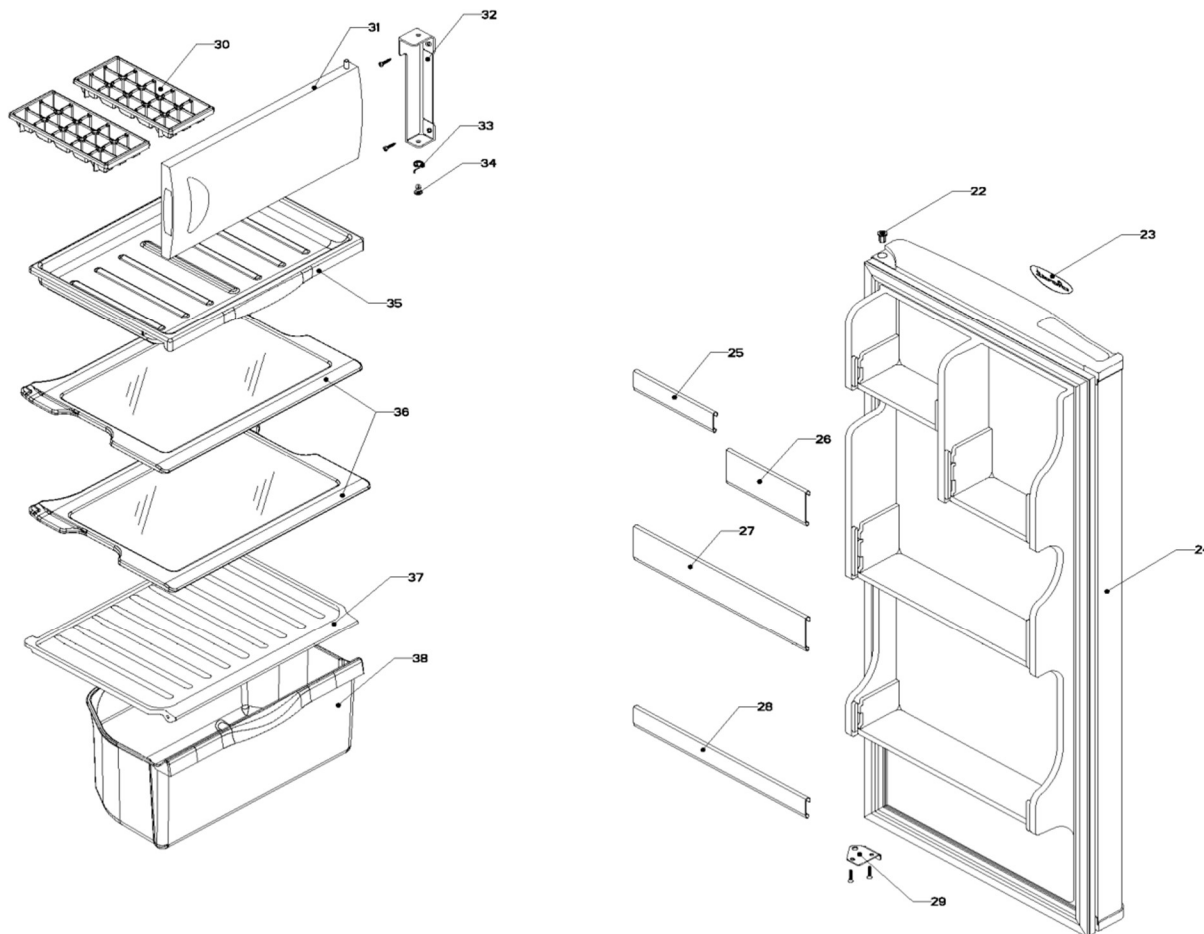

Marca	Whirlpool
Capacidad	5 pies
Color	Blanco

Puerta / Parrillas