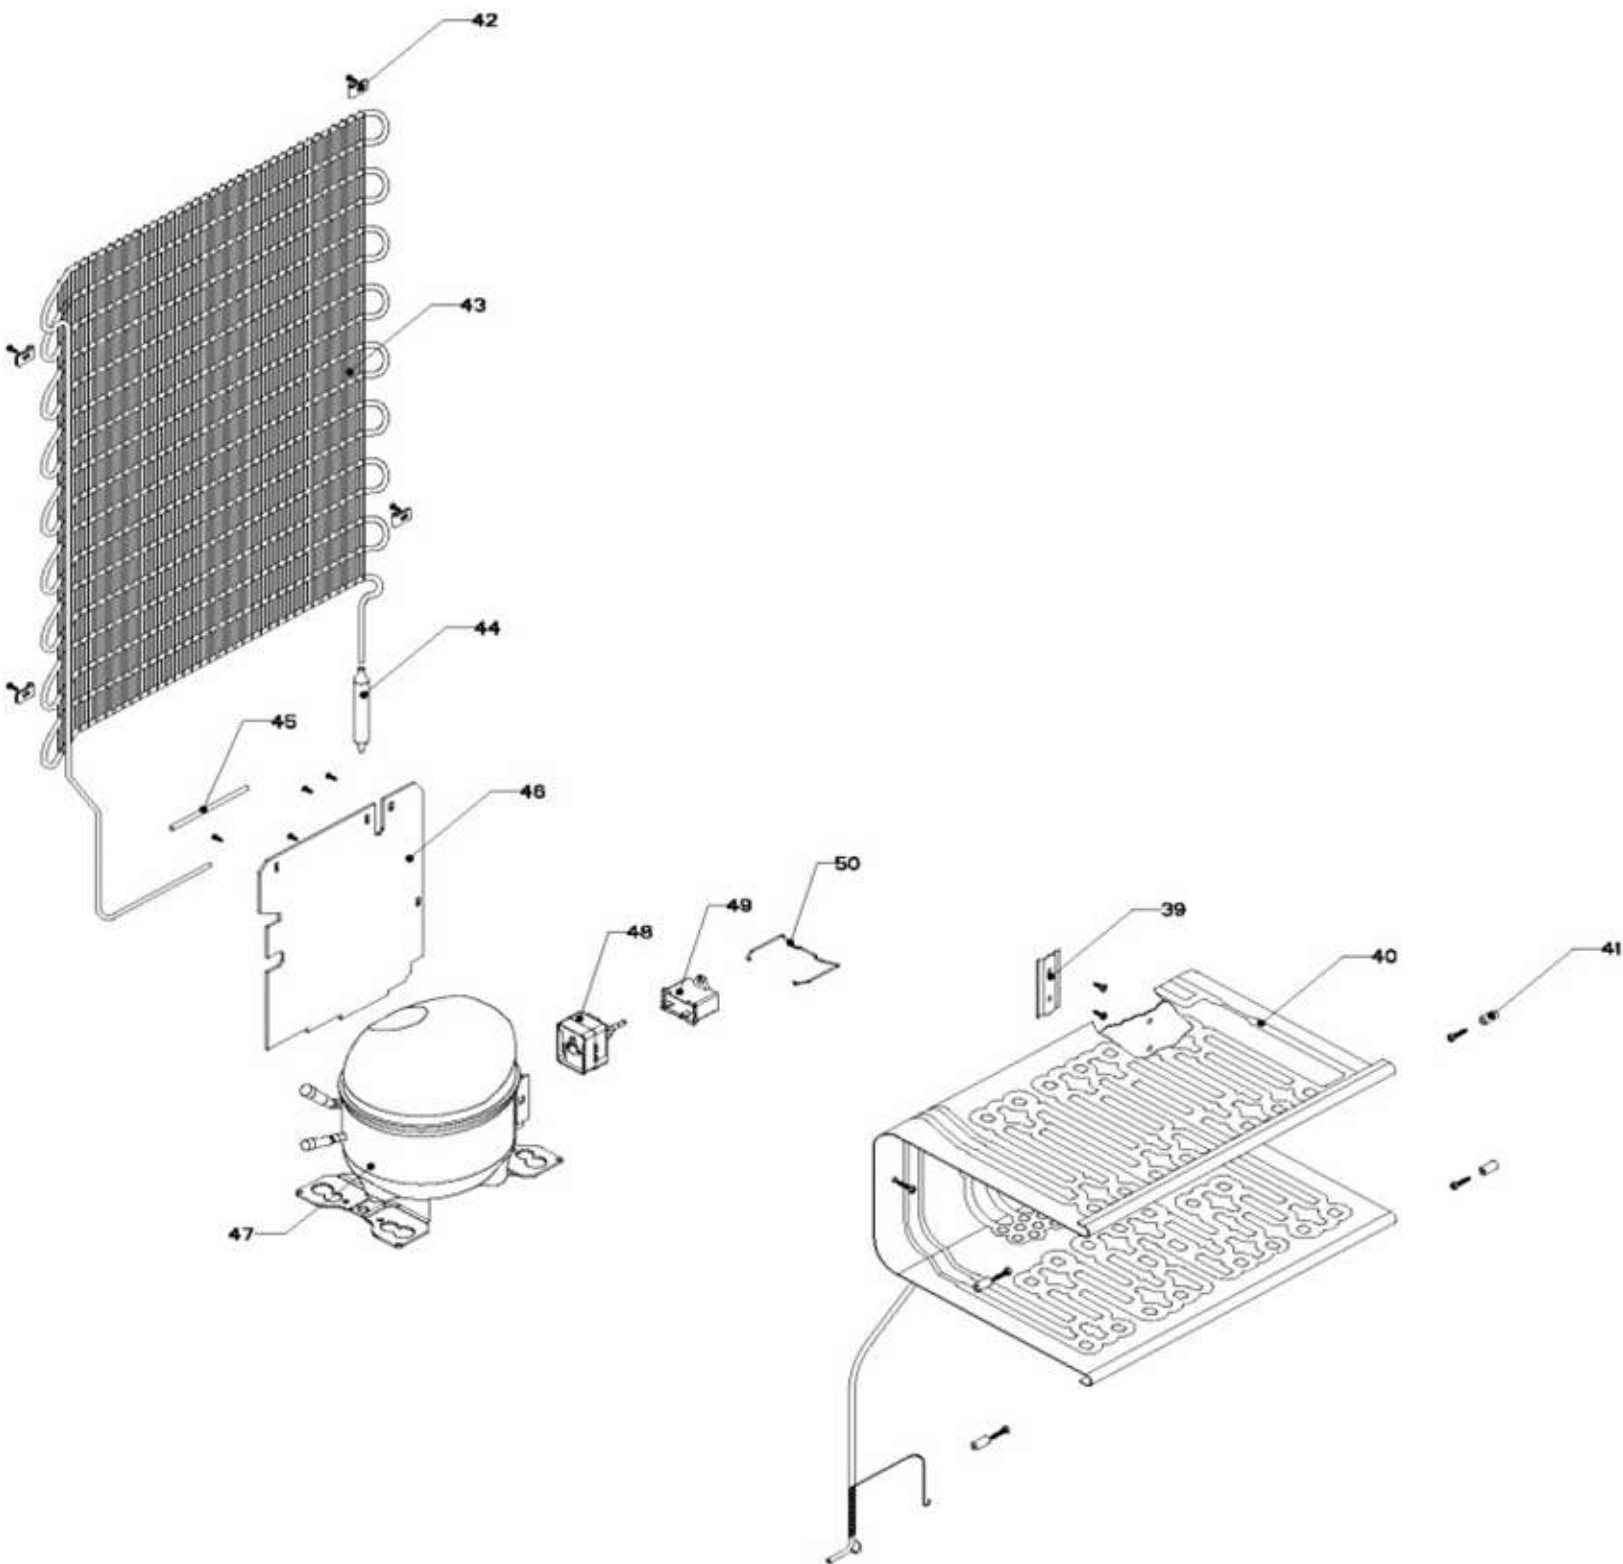

Whirlpool

SERVICE

CENTRO DE SOLUCIONES

LO ORIGINAL MARCA DIFERENCIA

EXPLOSIONADO DE PARTES
-REFRIGERADOR-
MODELO | WS5501Q04

acros

Whirlpool
CORPORATION

MAYTAG

KitchenAid

No. Ilustración	Descripción	Piezas	No. Parte
1	Gabinete	-	No serviceable
2	Bisagra superior	1	R-31357
3	Foco	-	----
4	Portalámparas	-	----
5	Termostato	1	R-30838
6	Caja de Control	1	R-31249
7	Interruptor de Balancín	1	R-20209
8	Tuerca para termostato	-	----
9	Perilla termostato decorada	1	R-39091
10	Botón central de deshielo	1	W10583494
11	Roldana Plastica Bisagra Inferior	1	R-30221
12	Bisagra inferior	1	W11044251
13	Nivelador	2	R-30041
14	Roldana Plana Metalica 5/16"	2	R-30268
15	Tubo aislante	1	R-30630
16	Grommet respaldo gabinete	1	R-30776
17	Cintillo tubo aislante	1	R-30419
18	Clip soporte compresor	4	R-31173
19	Amortiguador de compresor	4	R-31240
20	Soporte compresor	1	W10470678
21	Cable de alimentación	1	W10830948

No. Ilustración	Descripción	Piezas	No. Parte
22	Buje puerta	2	R-30070
23	Placa marca	1	W10481434
24	Puerta espumada refrigerador	1	2320815
25	Barandilla chica #1	2	W10631115
26	Barandilla mediana #1	-	----
27	Barandilla chica #3	2	W10233423
28	Barandilla mediana #3	-	----
29	Tope puerta exterior	1	R-30269Z
30	Charola de hielos	2	R-30680
31	Puerta evaporador decorada	1	W10244935
32	Esquinero puerta evaporador	1	R-30054
33	Resorte de torsión	-	----
34	Perno retén	-	----
35	Charola de deshielo	1	R-31256
36	Parrillas de cristal	1	R-33662
37	Cubierta legumbrero	1	W10494717
38	Cajón legumbrero	1	R-31297

No. Ilustración	Descripción	Piezas	No. Parte
39	Retén bulbo termostaro	1	R-30418
40	Ensamble evaporador	1	W10907511
41	Soporte placa evaporador	4	R-30054
42	Soporte condensador curvo	4	R-30629
43	Condensador curvo	1	W10439995
44	Filtro deshidratador	1	2328354
45	Tubo de proceso	1	W10580336
46	Cubierta compresor	-	----
47	Assy Compressor	1	W10894184
48	Relay	1	W10796741
49	Capacitor	1	W10658690
50	Bale Strap	1	W10174383