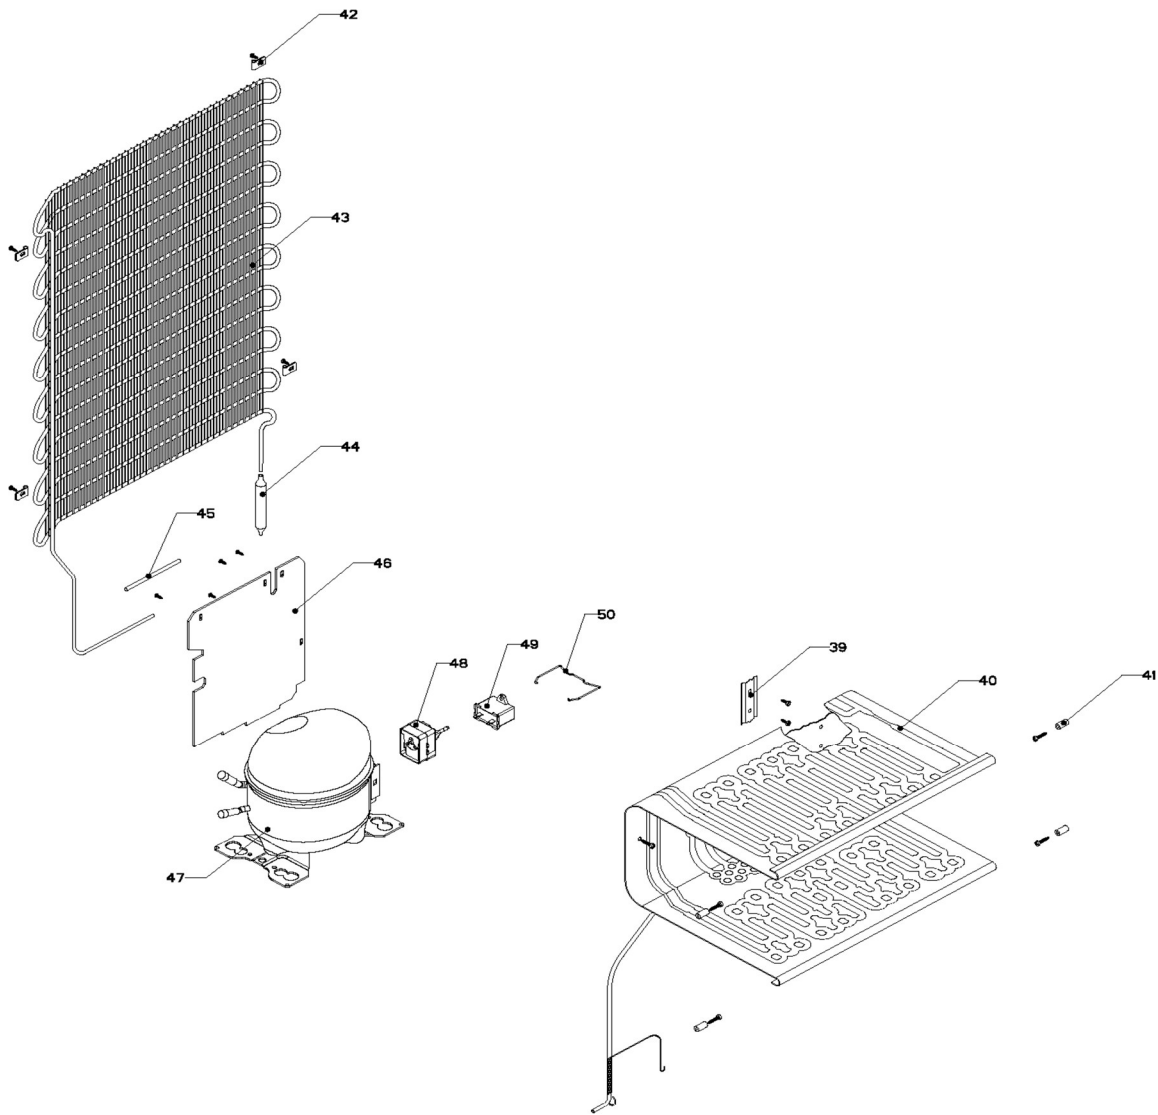

Marca	Whirlpool
Capacidad	5 pies
Color	Negro

Sistema Sellado