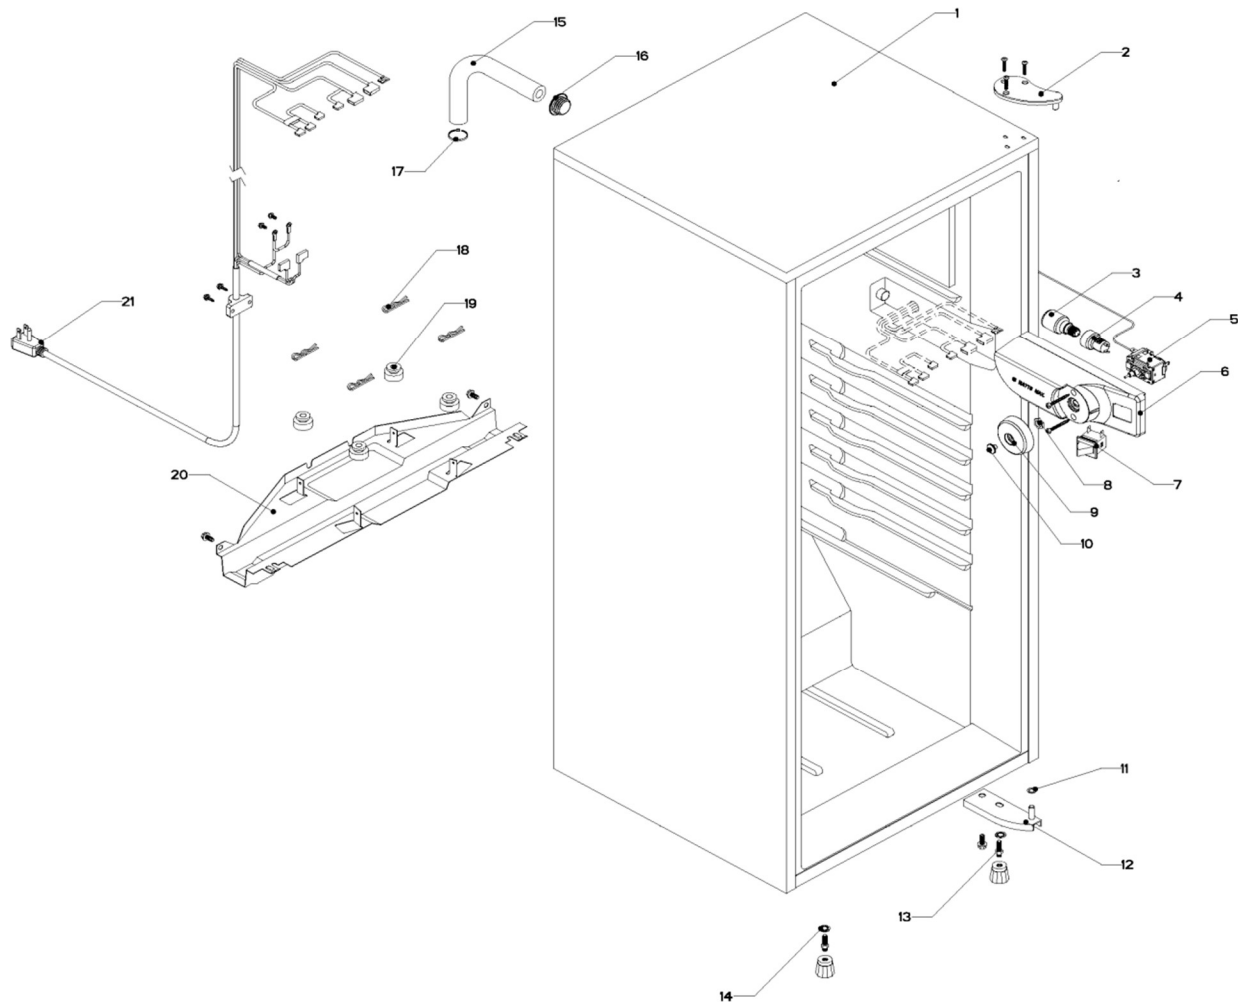

Marca	Whirlpool
Capacidad	5 pies
Color	Negro
Gabinete / Caja Control	

Marca		Whirlpool	
Capacidad		5 pies	
Color		Negro	
Gabinete / Caja Control			
R e f	Descripción	C a n t	Numero de Parte
1	Gabinete (no para servicio)	*	***
2	Bisagra superior	1	R-31384
5	Termostato	1	R-30838
6	Caja de Control	1	R-31249
8	Tuerca para termostato	*	***
9	Perilla termostato decorada	1	W10583792
10	Botón central de deshielo	1	W10583494
11	Roldana Plastica Bisagra Inferior	1	R-30221
12	Bisagra inferior	1	R-30033
13	Nivelador	2	R-30041
14	Roldana Plana Metalica 5/16"	2	R-30268
15	Tubo aislante	1	R-30630
16	Grommet respaldo gabinete	1	R-30776
17	Cintillo tubo aislante	1	R-30419
18	Clip soporte compresor	4	R-31173
19	Amortiguador de compresor	4	R-31240
20	Soporte compresor	1	W10470678
21	Cable de alimentación	1	W10290767

Marca	Whirlpool
Capacidad	5 pies
Color	Negro

Puerta / Parrillas

Marca		Whirlpool	
Capacidad		5 pies	
Color		Negro	
Puerta / Parrilla			
R e f	Descripción	C a n t	Numero de Parte
22	Buje puerta	2	R-30070
23	Placa marca	1	W10481433
24	Puerta espumada refrigerador	1	W10583810
25	Barandilla chica #1	1	W10583381
26	Barandilla chica #1	1	W10583381
27	Barandilla chica #3	1	W10583379
28	Barandilla chica #3	1	W10583379
29	Tope puerta exterior	1	R-30269
30	Charola de hielos	*	***
31	Puerta evaporador decorada	1	W10583880
32	Esquinero puerta evaporador	1	R-30054
33	Resorte de torsión	*	***
34	Perno retén	*	***
35	Charola de deshielo	1	R-31256
36	Parrilla de vidrio	1	R-33662
37	Cubierta cajón de legumbres	1	W10494717