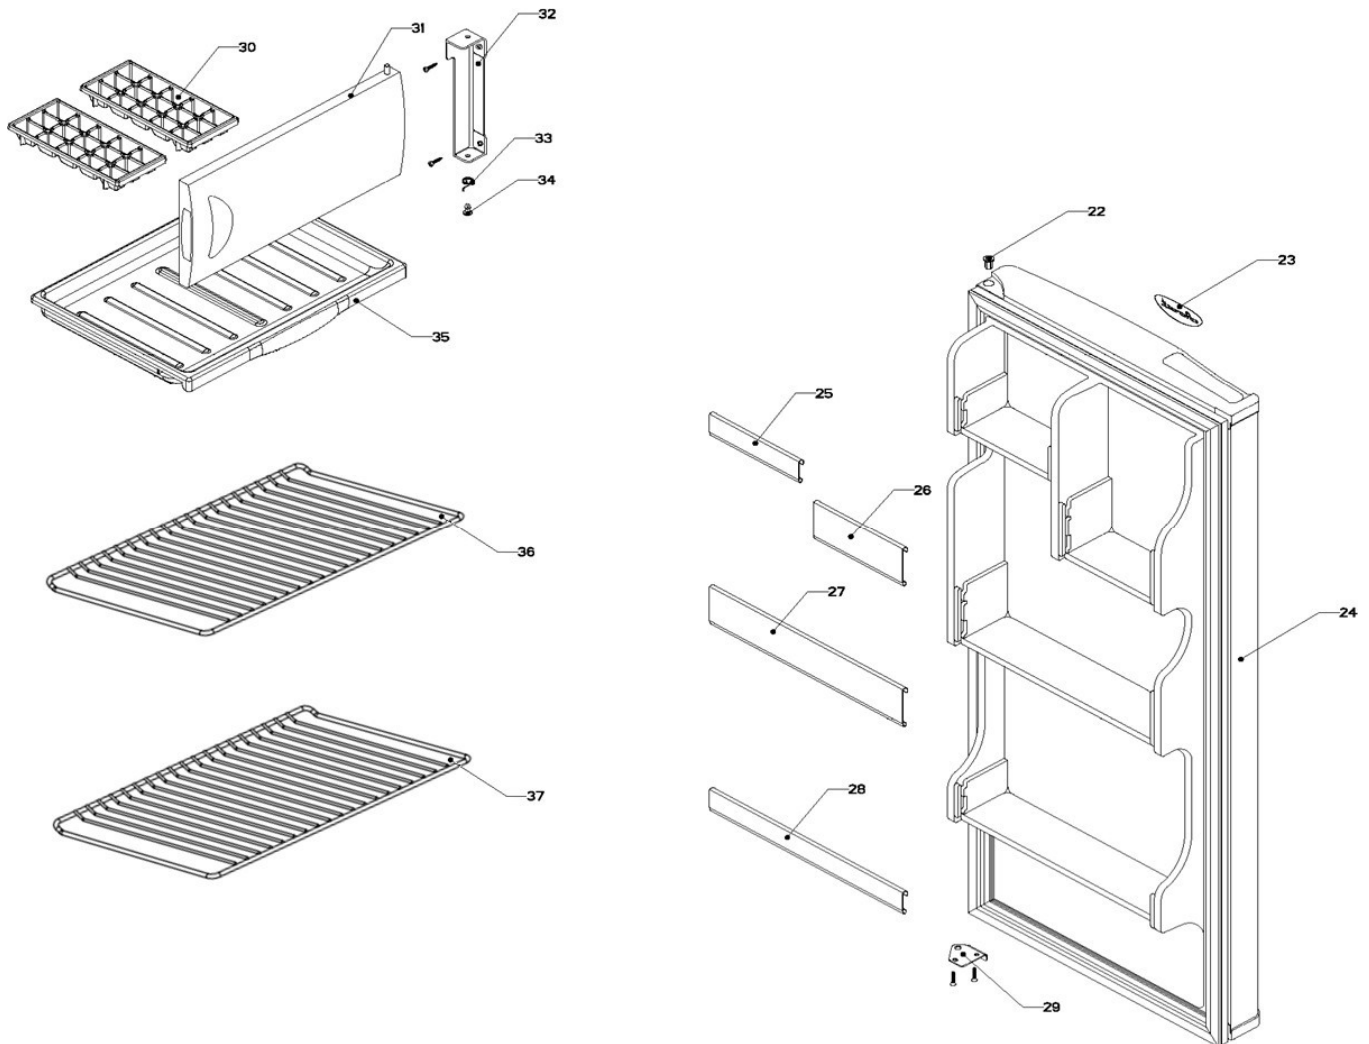

Marca	Whirlpool
Capacidad	5 pies
Color	Negro
Gabinete / Caja Control	

Marca		Whirlpool	
Capacidad		5 pies	
Color		Negro	
Gabinete / Caja Control			
R e f	Descripción	C a n t	Numero de Parte
1	Gabinete (no para servicio)	*	***
2	Bisagra superior	1	R-31384
5	Termostato	1	R-30838
6	Caja de Control	1	R-31249
8	Tuerca para termostato	*	***
9	Perilla termostato decorada	1	W10583792
10	Botón central de deshielo	1	W10583494
11	Roldana Plastica Bisagra Inferior	1	R-30221
12	Bisagra inferior	1	R-30033
13	Nivelador	2	R-30041
14	Roldana Plana Metalica 5/16"	2	R-30268
15	Tubo aislante	1	R-30630
16	Grommet respaldo gabinete	1	R-30776
17	Cintillo tubo aislante	1	R-30419
18	Clip soporte compresor	4	R-31173
19	Amortiguador de compresor	4	R-31240
20	Soporte compresor	1	W10470678
21	Cable de alimentación	1	W10290767

Marca	Whirlpool
Capacidad	5 pies
Color	Negro

Puerta / Parrillas

Marca		Whirlpool	
Capacidad		5 pies	
Color		Negro	
Puerta / Parrilla			
R e f	Descripción	C a n t	Numero de Parte
22	Buje puerta	2	R-30070
23	Placa marca	1	W10481433
24	Puerta espumada refrigerador	1	W10583810
25	Barandilla chica #1	1	W10583381
26	Barandilla chica #1	1	W10583381
27	Barandilla chica #3	1	W10583379
28	Barandilla chica #3	1	W10583379
29	Tope puerta exterior	1	R-30269
30	Charola de hielos	*	***
31	Puerta evaporador decorada	1	W10583880
32	Esquinero puerta evaporador	1	R-30054
33	Resorte de torsión	*	***
34	Perno retén	*	***
35	Charola de deshielo	1	R-31256
36	Parrilla de vidrio	1	R-33662
37	Cubierta cajón de legumbres	1	W10494717