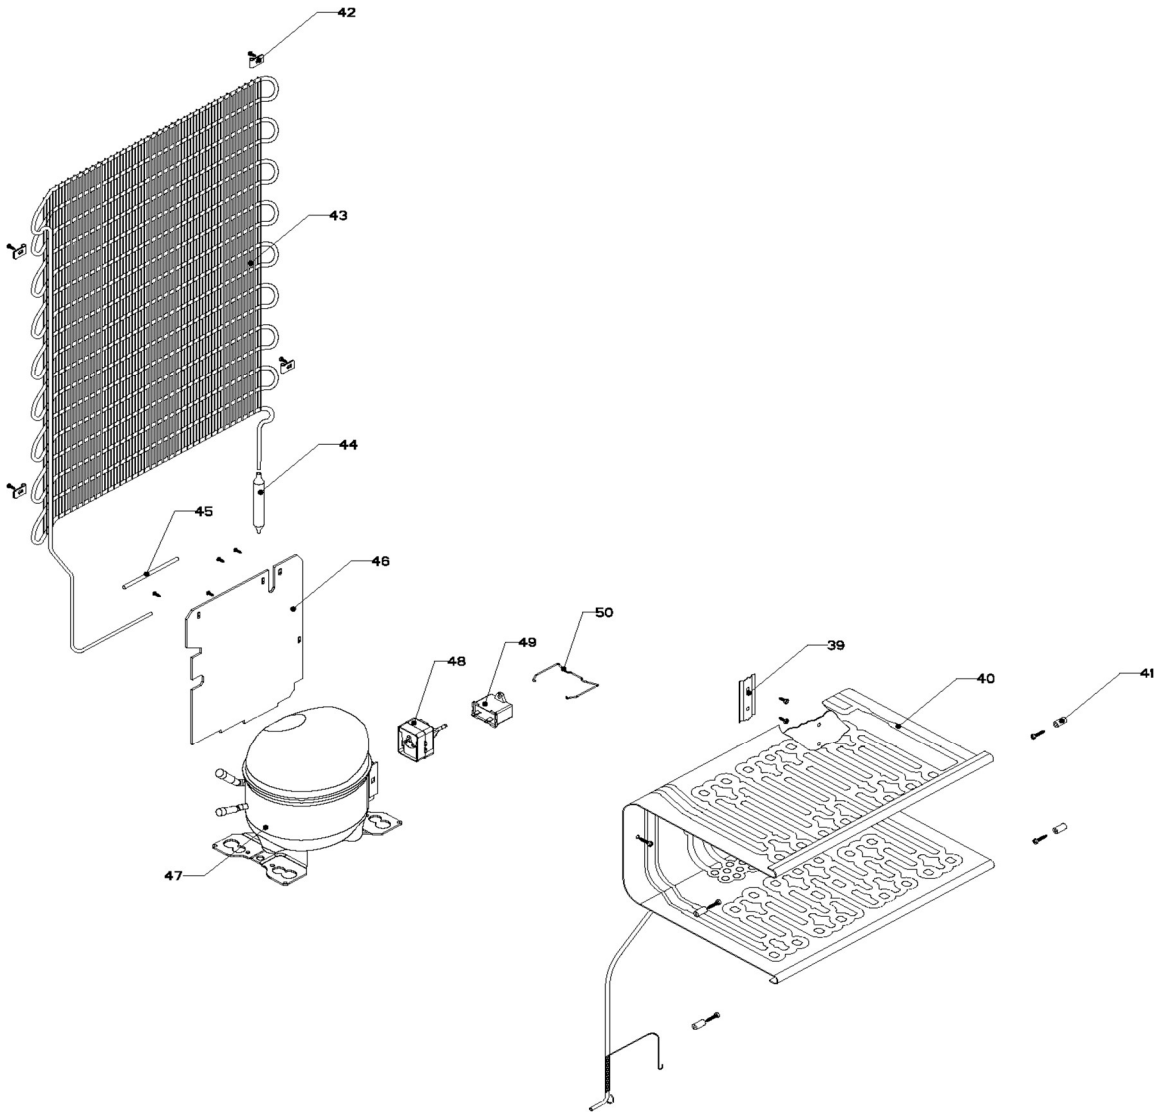

Marca	Whirlpool
Capacidad	5 pies
Color	Gris/Azul

Gabinete / Caja Control

Marca		Whirlpool	
Capacidad		5 pies	
Color		Gris/Azul	
Gabinete / Caja Control			
R e f	Descripción	C a n t	Numero de Parte
1	Gabinete (no para servicio)	*	***
2	Bisagra superior	1	W10188691
5	Termostato	1	R-30838
6	Caja de Control	1	R-31249
8	Tuerca para termostato	*	***
9	Perilla termostato decorada	1	W10583792
10	Botón central de deshielo	1	W10583494
11	Roldana Plastica Bisagra Inferior	1	R-30221
12	Bisagra inferior	1	R-30033Z
13	Nivelador	2	R-30041
14	Roldana Plana Metalica 5/16"	2	R-30268
15	Tubo aislante	1	R-30630
16	Grommet respaldo gabinete	1	R-30776
17	Cintillo tubo aislante	1	R-30419
18	Clip soporte compresor	4	R-31173
19	Amortiguador de compresor	4	R-31240
20	Soporte compresor	1	W10470678
21	Cable de alimentación	1	W10290767

Marca	Whirlpool
Capacidad	5 pies
Color	Gris/Azul

Sistema Sellado

Marca		Whirlpool	
Capacidad		5 pies	
Color		Gris/Azul	
Sistema Sellado			
R e f	Descripción	C a n t	Numero de Parte
39	Retén bulbo termostaro	1	R-30418
40	Ensamble evaporador	1	R-31503
41	Soporte placa evaporador	4	R-30054
42	Soporte condensador curvo	4	R-30629
43	Condensador curvo	1	2320812
44	Filtro deshidratador	1	2328354
45	Tubo de proceso	1	W10580336
46	Cubierta compresor	**	***
47	Kit compresor para servicio c/accesorios	1	W10469936
48	Combo device	*	***
49	Capacitor	*	***
50	Bale strap	*	***
✓	Relevador	1	2264659
✓	Protector térmico	1	2264660
✓	Cubierta elemento	1	2262717