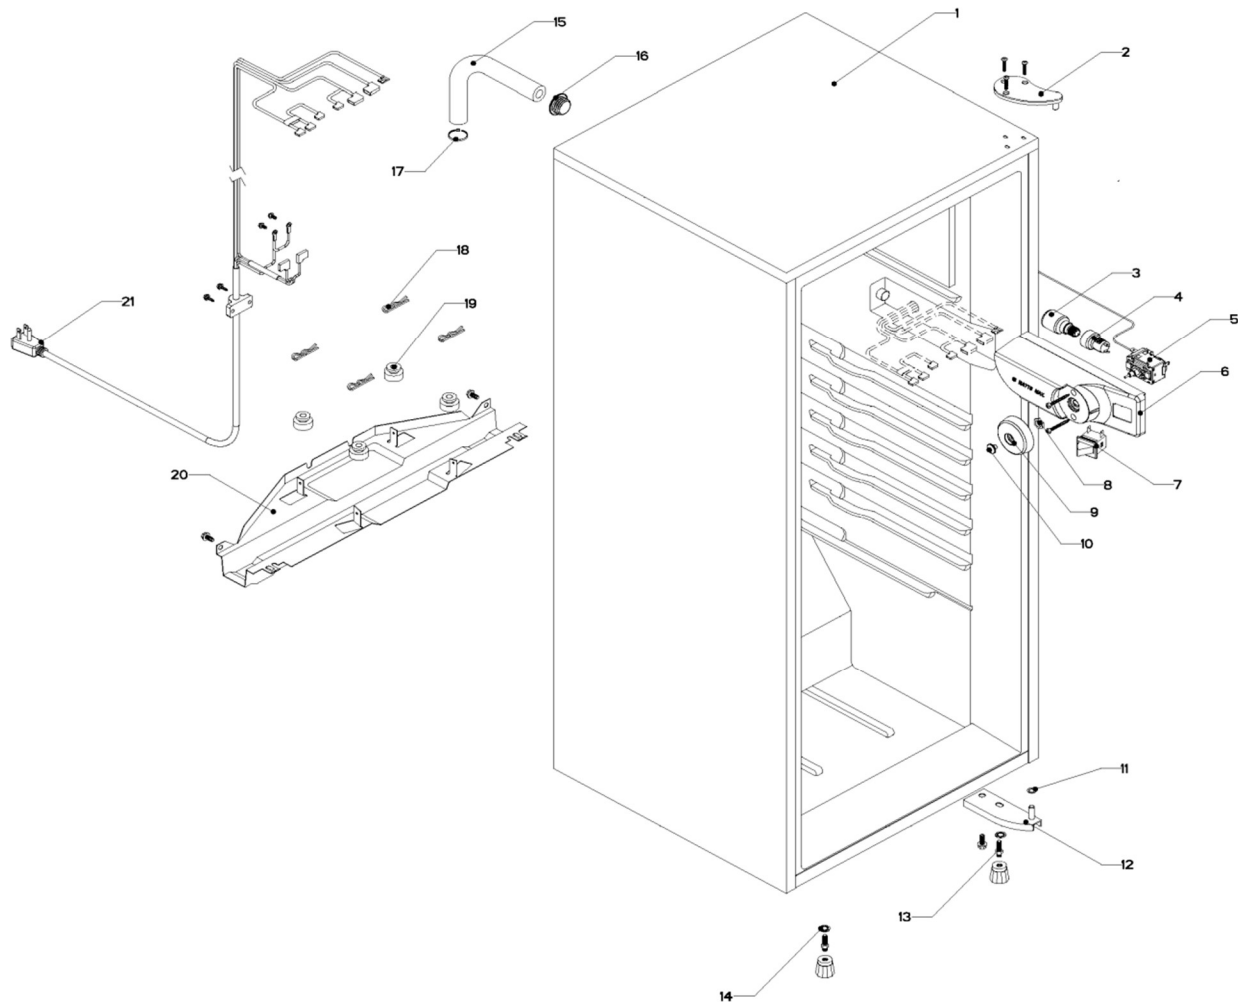

Marca	Whirlpool
Capacidad	5 pies
Color	Gris/Azul

Gabinete / Caja Control

Marca		Whirlpool	
Capacidad		5 pies	
Color		Gris/Azul	
Gabinete / Caja Control			
R e f	Descripción	C a n t	Numero de Parte
1	Gabinete (no para servicio)	*	***
2	Bisagra superior	1	W10188691
5	Termostato	1	R-30838
6	Caja de Control	1	R-31249
8	Tuerca para termostato	*	***
9	Perilla termostato decorada	1	W10583792
10	Botón central de deshielo	1	W10583494
11	Roldana Plastica Bisagra Inferior	1	R-30221
12	Bisagra inferior	1	R-30033Z
13	Nivelador	2	R-30041
14	Roldana Plana Metalica 5/16"	2	R-30268
15	Tubo aislante	1	R-30630
16	Grommet respaldo gabinete	1	R-30776
17	Cintillo tubo aislante	1	R-30419
18	Clip soporte compresor	4	R-31173
19	Amortiguador de compresor	4	R-31240
20	Soporte compresor	1	W10470678
21	Cable de alimentación	1	W10290767

Marca	Whirlpool
Capacidad	5 pies
Color	Gris/Azul

Puerta / Parrillas

Marca		Whirlpool	
Capacidad		5 pies	
Color		Gris/Azul	
Puerta / Parrilla			
R e f	Descripción	C a n t	Numero de Parte
22	Buje puerta	2	R-30070
23	Placa marca	1	W10481433
24	Puerta espumada refrigerador	1	W10602980
25	Barandilla chica #1	1	W10583381
26	Barandilla chica #1	1	W10583381
27	Barandilla chica #3	1	W10583379
28	Barandilla chica #3	1	W10583379
29	Tope puerta exterior	1	R-30269Z
30	Charola de hielos	*	***
31	Puerta evaporador decorada	1	W10583880
32	Esquinero puerta evaporador	1	R-30054
33	Resorte de torsión	*	***
34	Perno retén	*	***
35	Charola de deshielo	1	R-31256
36	Parrilla de vidrio	1	R-33662
37	Cubierta cajón de legumbres	1	W10494717