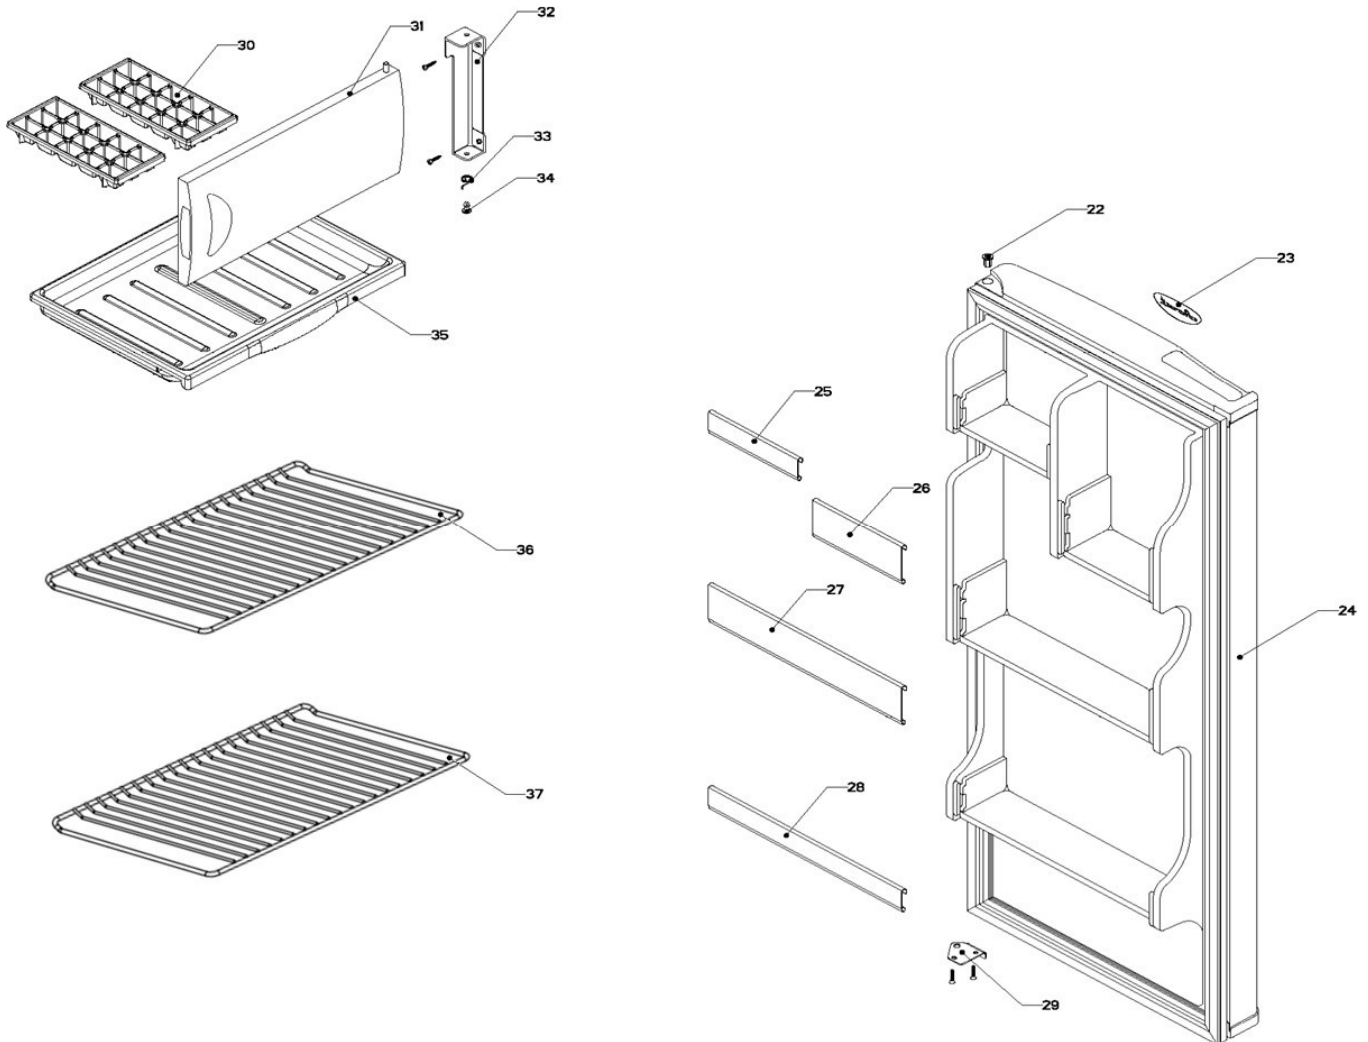

Marca	Whirlpool
Capacidad	5 pies
Color	Gris/Azul

Gabinete / Caja Control

Marca		Whirlpool	
Capacidad		5 pies	
Color		Gris/Azul	
Gabinete / Caja Control			
R e f	Descripción	C a n t	Numero de Parte
1	Gabinete (no para servicio)	*	***
2	Bisagra superior	1	W10188691
5	Termostato	1	R-30838
6	Caja de Control	1	R-31249
8	Tuerca para termostato	*	***
9	Perilla termostato decorada	1	W10583792
10	Botón central de deshielo	1	W10583494
11	Roldana Plastica Bisagra Inferior	1	R-30221
12	Bisagra inferior	1	R-30033Z
13	Nivelador	2	R-30041
14	Roldana Plana Metalica 5/16"	2	R-30268
15	Tubo aislante	1	R-30630
16	Grommet respaldo gabinete	1	R-30776
17	Cintillo tubo aislante	1	R-30419
18	Clip soporte compresor	4	R-31173
19	Amortiguador de compresor	4	R-31240
20	Soporte compresor	1	W10470678
21	Cable de alimentación	1	W10290767

Marca	Whirlpool
Capacidad	5 pies
Color	Gris/Azul

Puerta / Parrillas

Marca		Whirlpool	
Capacidad		5 pies	
Color		Gris/Azul	
Puerta / Parrilla			
R e f	Descripción	C a n t	Numero de Parte
22	Buje puerta	2	R-30070
23	Placa marca	1	W10481433
24	Puerta espumada refrigerador	1	W10602980
25	Barandilla chica #1	1	W10583381
26	Barandilla chica #1	1	W10583381
27	Barandilla chica #3	1	W10583379
28	Barandilla chica #3	1	W10583379
29	Tope puerta exterior	1	R-30269Z
30	Charola de hielos	*	***
31	Puerta evaporador decorada	1	W10583880
32	Esquinero puerta evaporador	1	R-30054
33	Resorte de torsión	*	***
34	Perno retén	*	***
35	Charola de deshielo	1	R-31256
36	Parrilla de vidrio	1	R-33662
37	Cubierta cajón de legumbres	1	W10494717