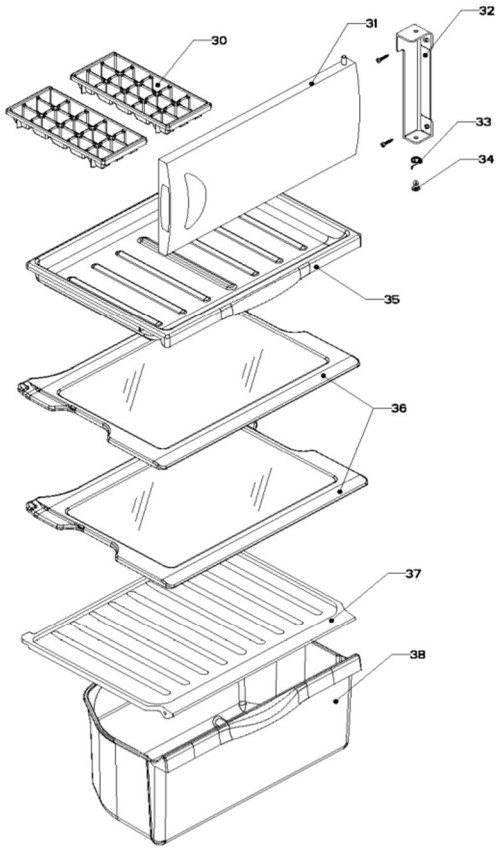

REFRIGERADOR WS550500

Modelo
or

Color
Apollo Grey

Gabinete / Caja Control

REFRIGERADOR WS550500

or
Apollo Grey

Gabinete / Caja Control

R e f	Descripción	C a n t	Numero de Parte
1	Gabinete (no para servicio)	*	***
2	Bisagra superior	1	W10188691
5	Termostato	1	R-30838
6	Caja de Control	1	R-31249
8	Tuerca para termostato	*	***
9	Perilla termostato decorada	1	R-39091
10	Botón central de deshielo	1	R-39091
11	Roldana Plastica Bisagra Inferior	1	R-30221
12	Bisagra inferior	1	R-30033Z
13	Nivelador	2	R-30041
14	Roldana Plana Metalica 5/16"	2	R-30268
15	Tubo aislante	1	R-30630
16	Grommet respaldo gabinete	1	R-30776
17	Cintillo tubo aislante	1	R-30419
18	Clip soporte compresor	4	R-31173
19	Amortiguador de compresor	4	R-31240
20	Soporte compresor	1	W10470678
21	Cable de alimentación	1	W10290767

REFRIGERADOR WS550500

or

Apollo Grey

Puerta / Parrillas

REFRIGERADOR WS550500

or **Apollo Grey**

Puerta / Parrilla

R e f	Descripción	C a n t	Numero de Parte
1	Tanque de Agua	1	W10604728
2	Anaquele Puerta	2	W10188622
3	Puerta espumada refrigerador	1	W10775594
4	Placa marca	1	W10481433
5	Tope puerta exterior	1	R-30269Z
6	Bezel & Paddle	1	W10188645
7	Buje puerta	2	R-30070
30	Charola de hielos	*	***
31	Puerta evaporador	1	W10244935
32	Esquinero puerta evaporador	*	***
33	Resorte de torsión	*	***
34	Perno retén	*	***
35	Charola de deshielo	1	R-31256
36	Parrillas refrigerador	1	R-33662
37	Cubierta legumbrero	1	W10494717
38	Cajón legumbrero	1	R-31297