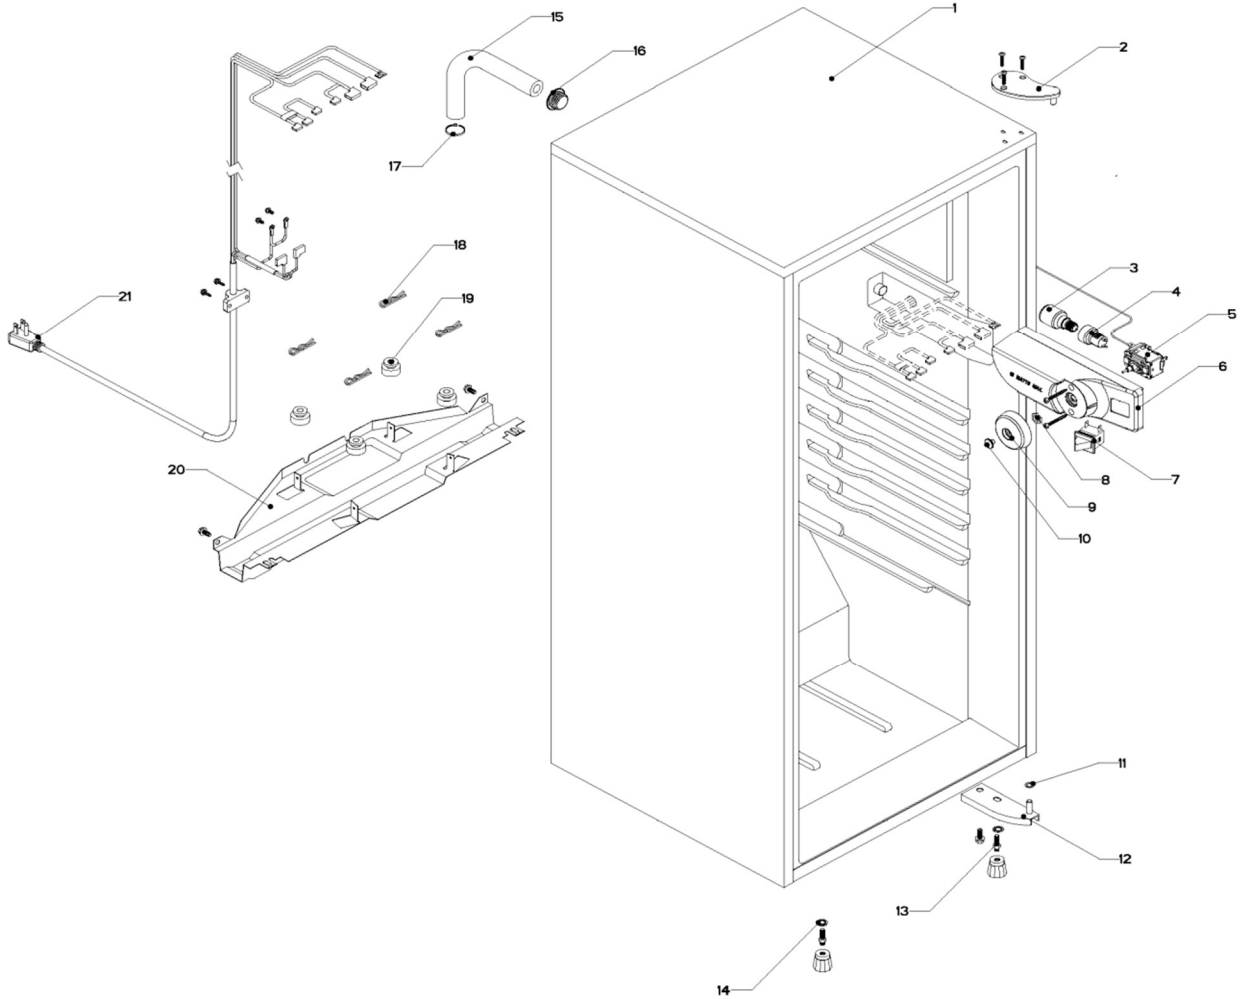

REFRIGERADOR WS550500

Modelo
or

Color
Apollo Grey

Gabinete / Caja Control

REFRIGERADOR WS550500

or
Apollo Grey

Gabinete / Caja Control

R e f	Descripción	C a n t	Numero de Parte
1	Gabinete (no para servicio)	*	***
2	Bisagra superior	1	W10188691
5	Termostato	1	R-30838
6	Caja de Control	1	R-31249
8	Tuerca para termostato	*	***
9	Perilla termostato decorada	1	R-39091
10	Botón central de deshielo	1	R-39091
11	Roldana Plastica Bisagra Inferior	1	R-30221
12	Bisagra inferior	1	R-30033Z
13	Nivelador	2	R-30041
14	Roldana Plana Metalica 5/16"	2	R-30268
15	Tubo aislante	1	R-30630
16	Grommet respaldo gabinete	1	R-30776
17	Cintillo tubo aislante	1	R-30419
18	Clip soporte compresor	4	R-31173
19	Amortiguador de compresor	4	R-31240
20	Soporte compresor	1	W10470678
21	Cable de alimentación	1	W10290767

REFRIGERADOR WS550500

or

Apollo Grey

Puerta / Parrillas

REFRIGERADOR WS550500

or **Apollo Grey**

Puerta / Parrilla

R e f	Descripción	C a n t	Numero de Parte
1	Tanque de Agua	1	W10604728
2	Anaquele Puerta	2	W10188622
3	Puerta espumada refrigerador	1	W10775594
4	Placa marca	1	W10481433
5	Tope puerta exterior	1	R-30269Z
6	Bezel & Paddle	1	W10188645
7	Buje puerta	2	R-30070
30	Charola de hielos	*	***
31	Puerta evaporador	1	W10244935
32	Esquinero puerta evaporador	*	***
33	Resorte de torsión	*	***
34	Perno retén	*	***
35	Charola de deshielo	1	R-31256
36	Parrillas refrigerador	1	R-33662
37	Cubierta legumbrero	1	W10494717
38	Cajón legumbrero	1	R-31297