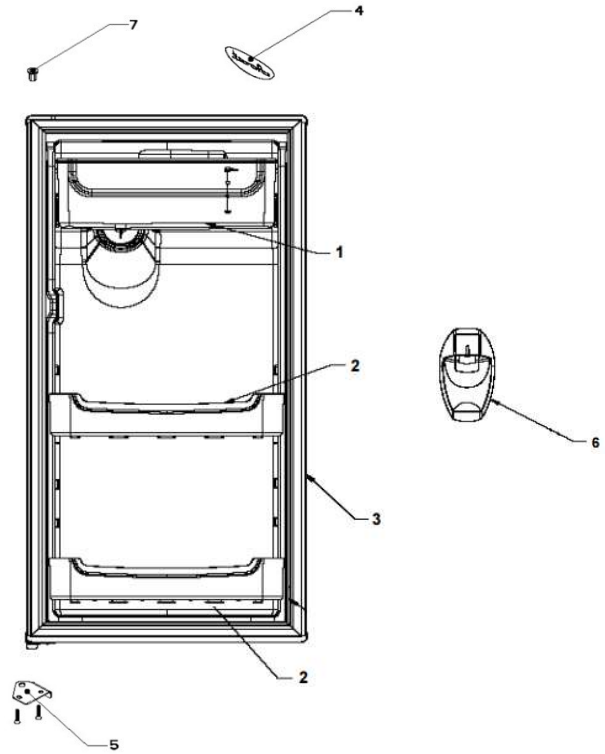

REFRIGERADOR WS550500

Modelo
or

Color
Apollo Grey

Gabinete / Caja Control

REFRIGERADOR WS550500

or
Apollo Grey

Gabinete / Caja Control

R e f	Descripción	C a n t	Numero de Parte
1	Gabinete (no para servicio)	*	***
2	Bisagra superior	1	W10188691
5	Termostato	1	R-30838
6	Caja de Control	1	R-31249
8	Tuerca para termostato	*	***
9	Perilla termostato decorada	1	R-39091
10	Botón central de deshielo	1	R-39091
11	Roldana Plastica Bisagra Inferior	1	R-30221
12	Bisagra inferior	1	R-30033Z
13	Nivelador	2	R-30041
14	Roldana Plana Metalica 5/16"	2	R-30268
15	Tubo aislante	1	R-30630
16	Grommet respaldo gabinete	1	R-30776
17	Cintillo tubo aislante	1	R-30419
18	Clip soporte compresor	4	R-31173
19	Amortiguador de compresor	4	R-31240
20	Soporte compresor	1	W10470678
21	Cable de alimentación	1	W10290767

REFRIGERADOR WS550500

or

Apollo Grey

Puerta / Parrillas

REFRIGERADOR WS550500

or **Apollo Grey**

Puerta / Parrilla

R e f	Descripción	C a n t	Numero de Parte
1	Tanque de Agua	1	W10604728
2	Anaquele Puerta	2	W10188622
3	Puerta espumada refrigerador	1	W10775594
4	Placa marca	1	W10481433
5	Tope puerta exterior	1	R-30269Z
6	Bezel & Paddle	1	W10188645
7	Buje puerta	2	R-30070
30	Charola de hielos	*	***
31	Puerta evaporador	1	W10244935
32	Esquinero puerta evaporador	*	***
33	Resorte de torsión	*	***
34	Perno retén	*	***
35	Charola de deshielo	1	R-31256
36	Parrillas refrigerador	1	R-33662
37	Cubierta legumbrero	1	W10494717
38	Cajón legumbrero	1	R-31297