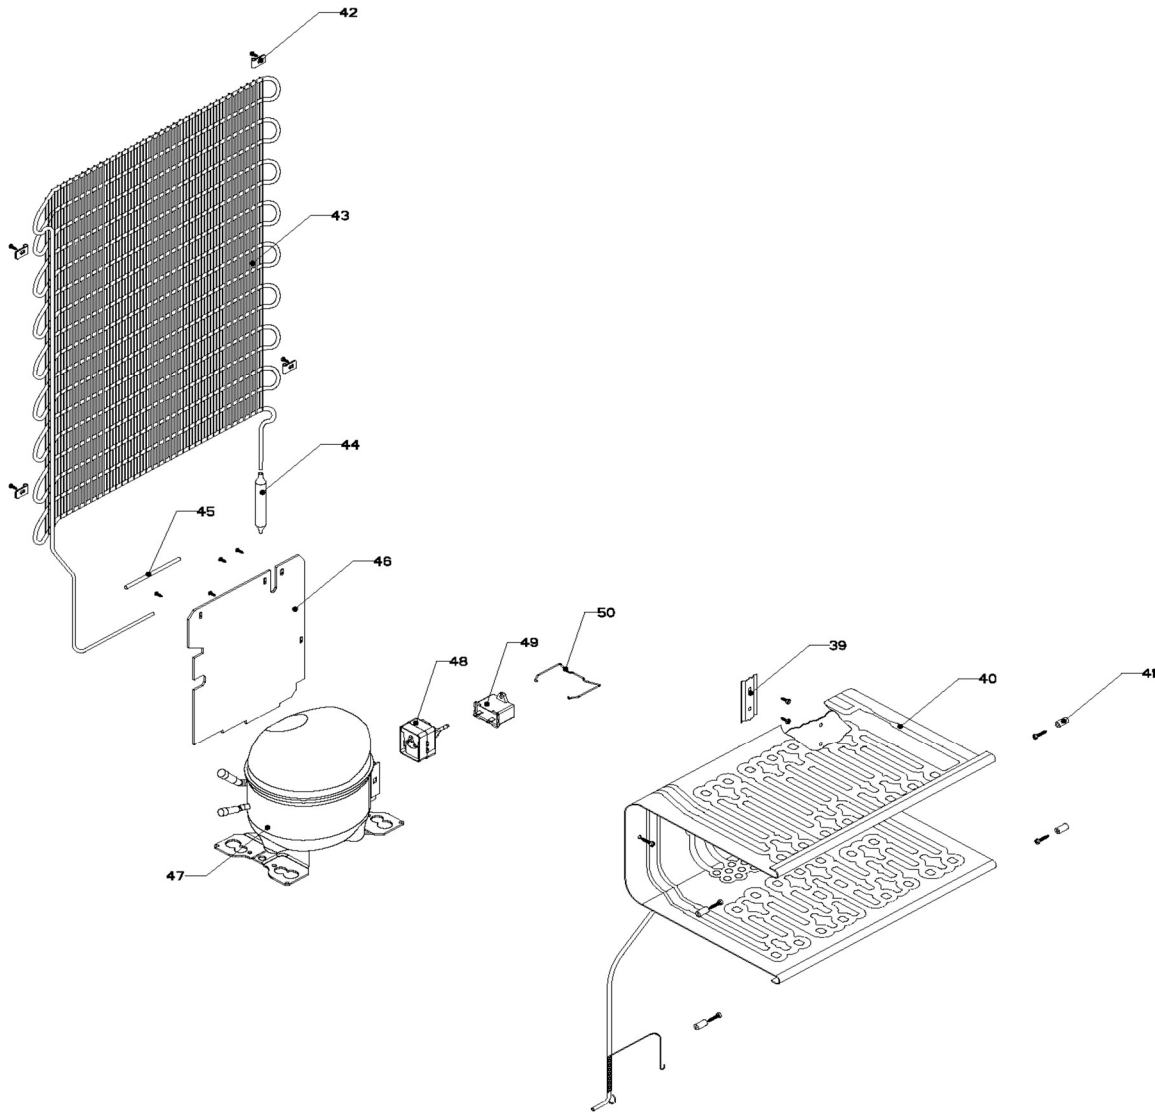

REFRIGERADOR WS550500

...ruau
or

...pies
Apollo Grey

Sistema Sellado

REFRIGERADOR WS550500

Sistema Sellado			
R e f	Descripción	C a n t	Numero de Parte
39	Retén bulbo termostaro	1	R-30418
40	Ensamble evaporador	1	R-31503
41	Soporte placa evaporador	4	R-30054
42	Soporte condensador curvo	4	R-30629
43	Condensador curvo	1	2320812
44	Filtro deshidratador	1	2328354
45	Tubo de proceso	1	W10580336
46	Cubierta compresor	*	***
47	Kit compresor para servicio c/accesorios	1	W10469936
48	Combo device	*	***
49	Capacitor	*	***
50	Bale strap	*	***
✓	Relevador	1	2264659
✓	Protector térmico	1	2264660
✓	Cubierta elemento	1	2262717

Nota: La referencia que aparezcan en su num de parte con asteriscos *** indica que no aplica para este modelo.