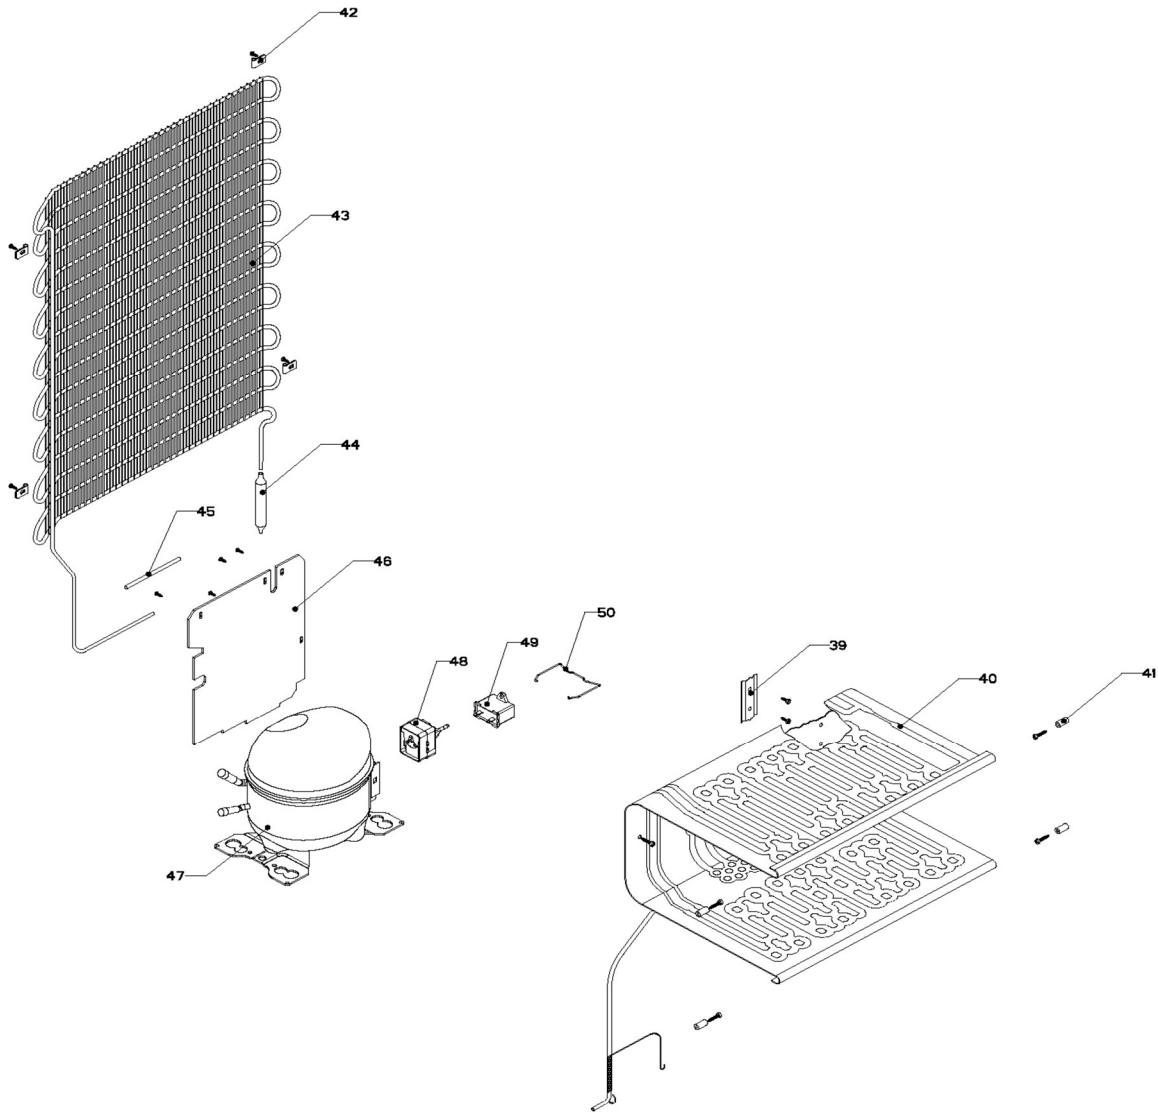

Marca	Whirlpool
Capacidad	5 pies
Color	Apollo Grey

Puerta / Parrillas

Marca		Whirlpool	
Capacidad		5 pies	
Color		Apollo Grey	
Puerta / Parrilla			
R e f	Descripción	C a n t	Numero de Parte
1	Tanque de Agua	1	W10604728
2	Anaquele Puerta	2	W10188622
3	Puerta espumada refrigerador	1	W10775594
4	Placa marca	1	W10481433
5	Tope puerta exterior	1	R-30269Z
6	Bezel & Paddle	1	W10188645
7	Buje puerta	2	R-30070
30	Charola de hielos	*	***
31	Puerta evaporador	1	W10244935
32	Esquinero puerta evaporador	*	***
33	Resorte de torsión	*	***
34	Perno retén	*	***
35	Charola de deshielo	1	R-31256
36	Parrillas refrigerador	1	R-33662
37	Cubierta legumbrero	1	W10494717
38	Cajón legumbrero	1	R-31297

Marca	Whirlpool
Capacidad	5 pies
Color	Apollo Grey

Sistema Sellado

Marca		Whirlpool	
Capacidad		5 pies	
Color		Apollo Grey	
Sistema Sellado			
R e f	Descripción	C a n t	Numero de Parte
39	Retén bulbo termostaro	1	R-30418
40	Ensamble evaporador	1	R-31503
41	Soporte placa evaporador	4	R-30054
42	Soporte condensador curvo	4	R-30629
43	Condensador curvo	1	2320812
44	Filtro deshidratador	1	2328354
45	Tubo de proceso	1	W10580336
46	Cubierta compresor	*	***
47	Kit compresor para servicio c/accesorios	1	W10469936
48	Combo device	*	***
49	Capacitor	*	***
50	Bale strap	*	***
✓	Relevador	1	2264659
✓	Protector térmico	1	2264660
✓	Cubierta elemento	1	2262717