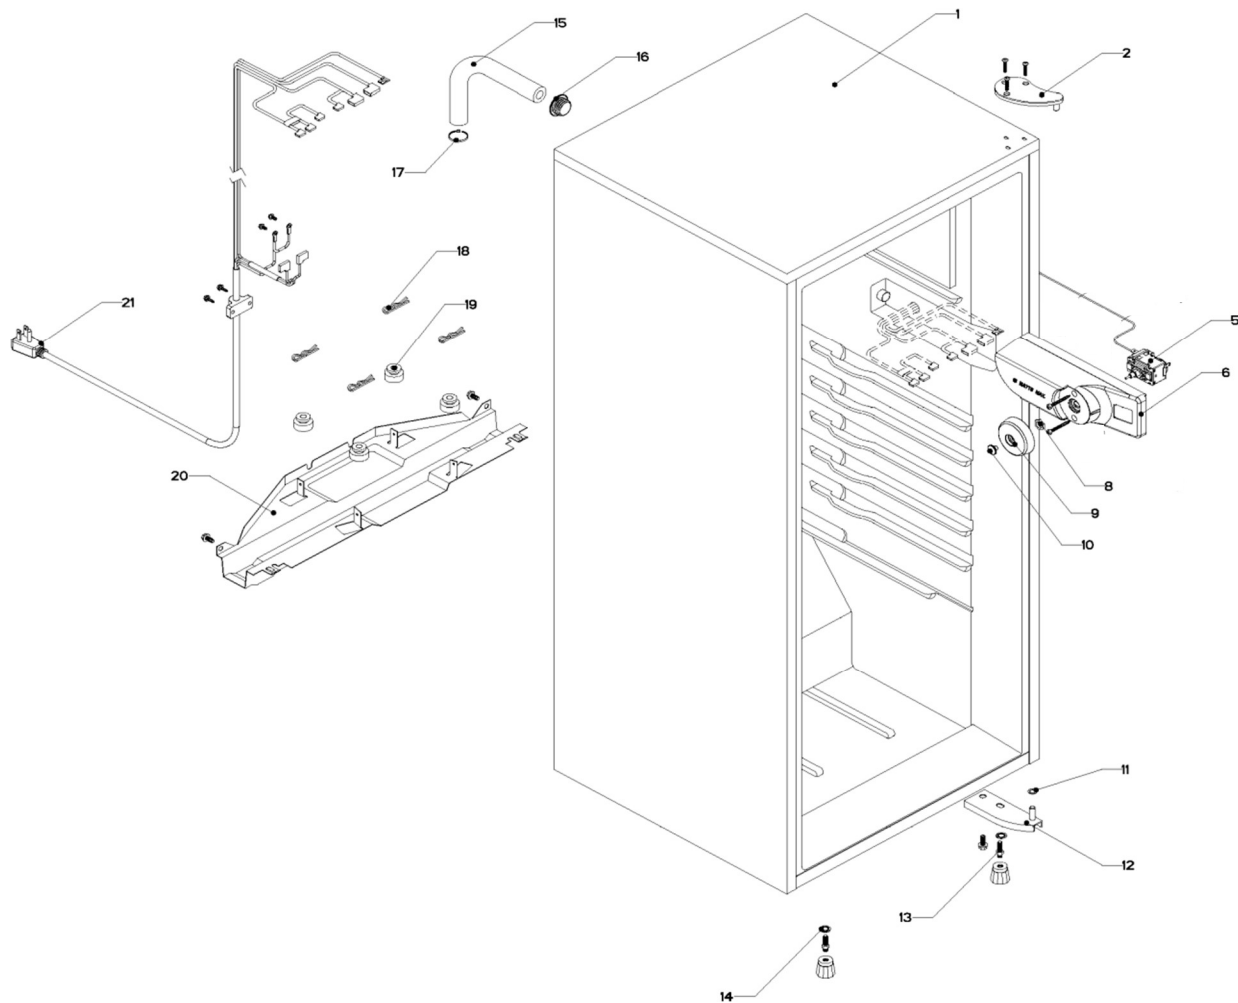

Marca	Whirlpool
Capacidad	5 pies
Color	Apollo Grey
Gabinete / Caja Control	

Marca		Whirlpool	
Capacidad		5 pies	
Color		Apollo Grey	
Gabinete / Caja Control			
R e f	Descripción	C a n t	Numero de Parte
1	Gabinete (no para servicio)	*	***
2	Bisagra superior	1	W10188691
5	Termostato	1	R-30838
6	Caja de Control	1	R-31249
8	Tuerca para termostato	*	***
9	Perilla termostato decorada	1	R-39091
10	Botón central de deshielo	1	R-39091
11	Roldana Plastica Bisagra Inferior	1	R-30221
12	Bisagra inferior	1	R-30033Z
13	Nivelador	2	R-30041
14	Roldana Plana Metalica 5/16"	2	R-30268
15	Tubo aislante	1	R-30630
16	Grommet respaldo gabinete	1	R-30776
17	Cintillo tubo aislante	1	R-30419
18	Clip soporte compresor	4	R-31173
19	Amortiguador de compresor	4	R-31240
20	Soporte compresor	1	W10470678
21	Cable de alimentación	1	W10290767

Marca	Whirlpool
Capacidad	5 pies
Color	Apollo Grey

Puerta / Parrillas

Marca		Whirlpool	
Capacidad		5 pies	
Color		Apollo Grey	
Puerta / Parrilla			
R e f	Descripción	C a n t	Numero de Parte
1	Tanque de Agua	1	W10604728
2	Anaquele Puerta	2	W10188622
3	Puerta espumada refrigerador	1	W10775594
4	Placa marca	1	W10481433
5	Tope puerta exterior	1	R-30269Z
6	Bezel & Paddle	1	W10188645
7	Buje puerta	2	R-30070
30	Charola de hielos	*	***
31	Puerta evaporador	1	W10244935
32	Esquinero puerta evaporador	*	***
33	Resorte de torsión	*	***
34	Perno retén	*	***
35	Charola de deshielo	1	R-31256
36	Parrillas refrigerador	1	R-33662
37	Cubierta legumbrero	1	W10494717
38	Cajón legumbrero	1	R-31297