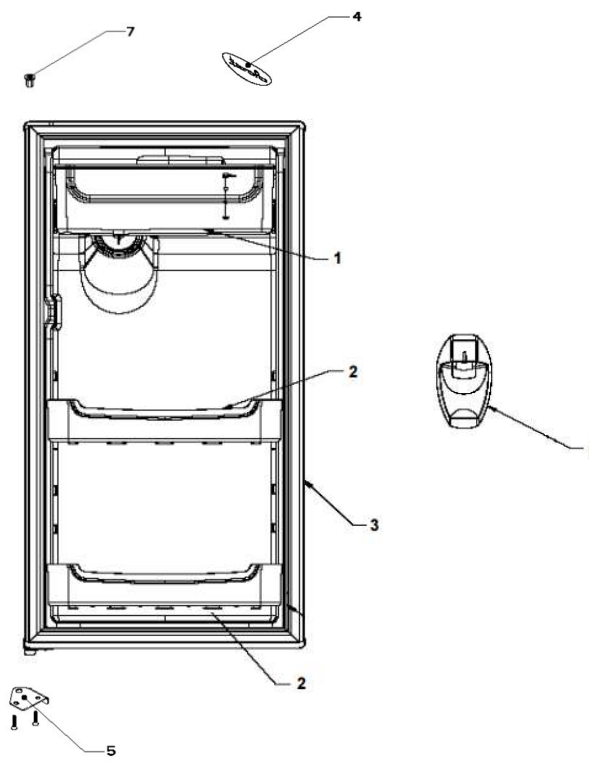

Marca	Whirlpool
Capacidad	5 pies
Color	Apollo Grey
Gabinete / Caja Control	

Marca		Whirlpool	
Capacidad		5 pies	
Color		Apollo Grey	
Gabinete / Caja Control			
R e f	Descripción	C a n t	Numero de Parte
1	Gabinete (no para servicio)	*	***
2	Bisagra superior	1	W10188691
5	Termostato	1	R-30838
6	Caja de Control	1	R-31249
8	Tuerca para termostato	*	***
9	Perilla termostato decorada	1	R-39091
10	Botón central de deshielo	1	R-39091
11	Roldana Plastica Bisagra Inferior	1	R-30221
12	Bisagra inferior	1	R-30033Z
13	Nivelador	2	R-30041
14	Roldana Plana Metalica 5/16"	2	R-30268
15	Tubo aislante	1	R-30630
16	Grommet respaldo gabinete	1	R-30776
17	Cintillo tubo aislante	1	R-30419
18	Clip soporte compresor	4	R-31173
19	Amortiguador de compresor	4	R-31240
20	Soporte compresor	1	W10470678
21	Cable de alimentación	1	W10290767

Marca	Whirlpool
Capacidad	5 pies
Color	Apollo Grey

Puerta / Parrillas

Marca		Whirlpool	
Capacidad		5 pies	
Color		Apollo Grey	
Puerta / Parrilla			
R e f	Descripción	C a n t	Numero de Parte
1	Tanque de Agua	1	W10604728
2	Anaquele Puerta	2	W10188622
3	Puerta espumada refrigerador	1	W10775594
4	Placa marca	1	W10481433
5	Tope puerta exterior	1	R-30269Z
6	Bezel & Paddle	1	W10188645
7	Buje puerta	2	R-30070
30	Charola de hielos	*	***
31	Puerta evaporador	1	W10244935
32	Esquinero puerta evaporador	*	***
33	Resorte de torsión	*	***
34	Perno retén	*	***
35	Charola de deshielo	1	R-31256
36	Parrillas refrigerador	1	R-33662
37	Cubierta legumbrero	1	W10494717
38	Cajón legumbrero	1	R-31297