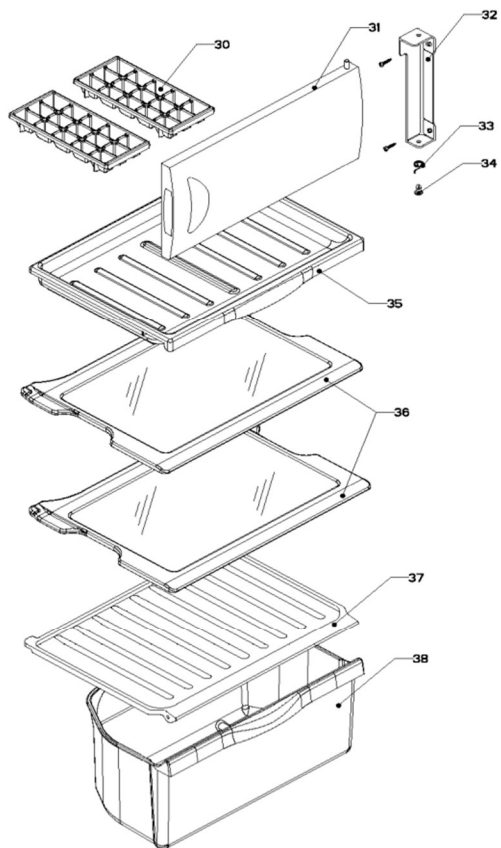

Marca	Whirlpool
Capacidad	5 pies
Color	Apollo Grey
Gabinete / Caja Control	

Marca		Whirlpool	
Capacidad		5 pies	
Color		Apollo Grey	
Gabinete / Caja Control			
R e f	Descripción	C a n t	Numero de Parte
1	Gabinete (no para servicio)	*	***
2	Bisagra superior	1	W10188691
5	Termostato	1	R-30838
6	Caja de Control	1	R-31249
8	Tuerca para termostato	*	***
9	Perilla termostato decorada	1	R-39091
10	Botón central de deshielo	1	R-39091
11	Roldana Plastica Bisagra Inferior	1	R-30221
12	Bisagra inferior	1	R-30033Z
13	Nivelador	2	R-30041
14	Roldana Plana Metalica 5/16"	2	R-30268
15	Tubo aislante	1	R-30630
16	Grommet respaldo gabinete	1	R-30776
17	Cintillo tubo aislante	1	R-30419
18	Clip soporte compresor	4	R-31173
19	Amortiguador de compresor	4	R-31240
20	Soporte compresor	1	W10470678
21	Cable de alimentación	1	W10290767

Marca	Whirlpool
Capacidad	5 pies
Color	Apollo Grey

Puerta / Parrillas

Marca		Whirlpool	
Capacidad		5 pies	
Color		Apollo Grey	
Puerta / Parrilla			
R e f	Descripción	C a n t	Numero de Parte
1	Tanque de Agua	1	W10604728
2	Anaquele Puerta	2	W10188622
3	Puerta espumada refrigerador	1	W10775594
4	Placa marca	1	W10481433
5	Tope puerta exterior	1	R-30269Z
6	Bezel & Paddle	1	W10188645
7	Buje puerta	2	R-30070
30	Charola de hielos	*	***
31	Puerta evaporador	1	W10244935
32	Esquinero puerta evaporador	*	***
33	Resorte de torsión	*	***
34	Perno retén	*	***
35	Charola de deshielo	1	R-31256
36	Parrillas refrigerador	1	R-33662
37	Cubierta legumbrero	1	W10494717
38	Cajón legumbrero	1	R-31297