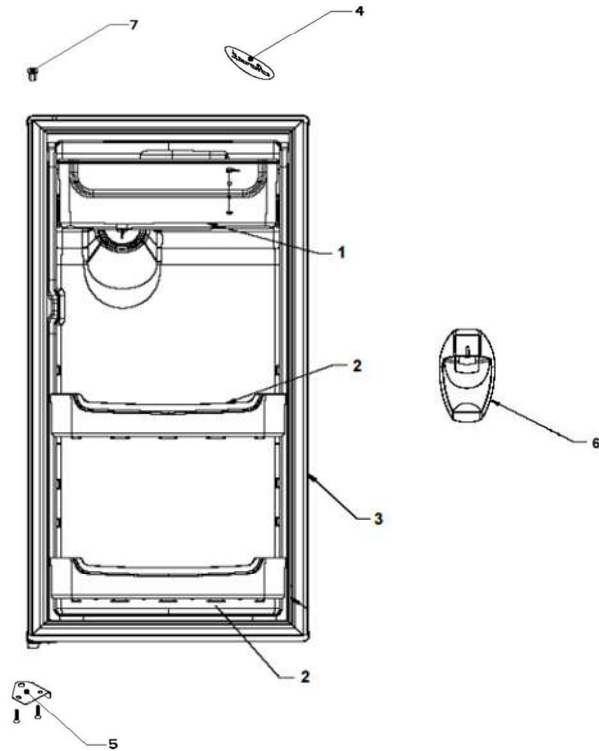

WS5505D01

Whirlpool | 5 CUFT | SILVER

WS5505D01-REFRIGERACIÓN

Marca	
Capacidad	5 pies
Color	Apollo Grey
Gabinete / Caja Control	

Diciembre-2016

DSJ

Marca		Whirlpool	
Capacidad		5 pies	
Color		Apollo Grey	
Gabinete / Caja Control			
R e f	Descripción	C a n t	Numero de Parte
1	Gabinete (no para servicio)	*	***
2	Bisagra superior	1	W10188691
5	Termostato	1	R-30838
6	Caja de Control	1	R-31249
8	Tuerca para termostato	*	***
9	Perilla termostato decorada	1	R-39091
10	Botón central de deshielo	1	R-39091
11	Roldana Plastica Bisagra Inferior	1	R-30221
12	Bisagra inferior	1	R-30033Z
13	Nivelador	2	R-30041
14	Roldana Plana Metalica 5/16"	2	R-30268
15	Tubo aislante	1	R-30630
16	Grommet respaldo gabinete	1	R-30776
17	Cintillo tubo aislante	1	R-30419
18	Clip soporte compresor	4	R-31173
19	Amortiguador de compresor	4	R-31240
20	Soporte compresor	1	W10470678
21	Cable de alimentación	1	W10830948

Marca	Whirlpool
Capacidad	5 pies
Color	Apollo Grey

Puerta / Parrillas

Marca		Whirlpool	
Capacidad		5 pies	
Color		Apollo Grey	
Puerta / Parrilla			
R e f	Descripción	C a n t	Numero de Parte
1	Tanque de Agua	1	W10604728
2	Anaquele Puerta	2	W10188622
3	Puerta espumada refrigerador	1	W10775594
4	Placa marca	1	W10481433
5	Tope puerta exterior	1	R-30269Z
6	Bezel & Paddle	1	W10188645
7	Buje puerta	2	R-30070
30	Charola de hielos	*	***
31	Puerta evaporador	1	W10244935
32	Esquinero puerta evaporador	*	***
33	Resorte de torsión	*	***
34	Perno retén	*	***
35	Charola de deshielo	1	R-31256
36	Parrillas refrigerador	1	R-33662
37	Cubierta legumbrero	1	W10494717
38	Cajón legumbrero	1	R-31297