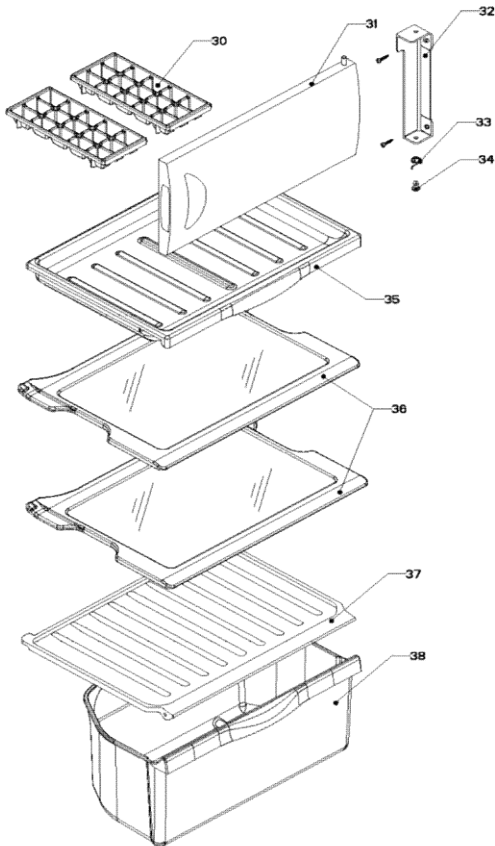

WS5505D01

Whirlpool | 5 CUFT | SILVER

WS5505D01-REFRIGERACIÓN

Marca	
Capacidad	5 pies
Color	Apollo Grey
Gabinete / Caja Control	

Diciembre-2016

DSJ

Marca		Whirlpool	
Capacidad		5 pies	
Color		Apollo Grey	
Gabinete / Caja Control			
R e f	Descripción	C a n t	Numero de Parte
1	Gabinete (no para servicio)	*	***
2	Bisagra superior	1	W10188691
5	Termostato	1	R-30838
6	Caja de Control	1	R-31249
8	Tuerca para termostato	*	***
9	Perilla termostato decorada	1	R-39091
10	Botón central de deshielo	1	R-39091
11	Roldana Plastica Bisagra Inferior	1	R-30221
12	Bisagra inferior	1	R-30033Z
13	Nivelador	2	R-30041
14	Roldana Plana Metalica 5/16"	2	R-30268
15	Tubo aislante	1	R-30630
16	Grommet respaldo gabinete	1	R-30776
17	Cintillo tubo aislante	1	R-30419
18	Clip soporte compresor	4	R-31173
19	Amortiguador de compresor	4	R-31240
20	Soporte compresor	1	W10470678
21	Cable de alimentación	1	W10830948

Marca	Whirlpool
Capacidad	5 pies
Color	Apollo Grey

Puerta / Parrillas

Marca		Whirlpool	
Capacidad		5 pies	
Color		Apollo Grey	
Puerta / Parrilla			
R e f	Descripción	C a n t	Numero de Parte
1	Tanque de Agua	1	W10604728
2	Anaquele Puerta	2	W10188622
3	Puerta espumada refrigerador	1	W10775594
4	Placa marca	1	W10481433
5	Tope puerta exterior	1	R-30269Z
6	Bezel & Paddle	1	W10188645
7	Buje puerta	2	R-30070
30	Charola de hielos	*	***
31	Puerta evaporador	1	W10244935
32	Esquinero puerta evaporador	*	***
33	Resorte de torsión	*	***
34	Perno retén	*	***
35	Charola de deshielo	1	R-31256
36	Parrillas refrigerador	1	R-33662
37	Cubierta legumbrero	1	W10494717
38	Cajón legumbrero	1	R-31297