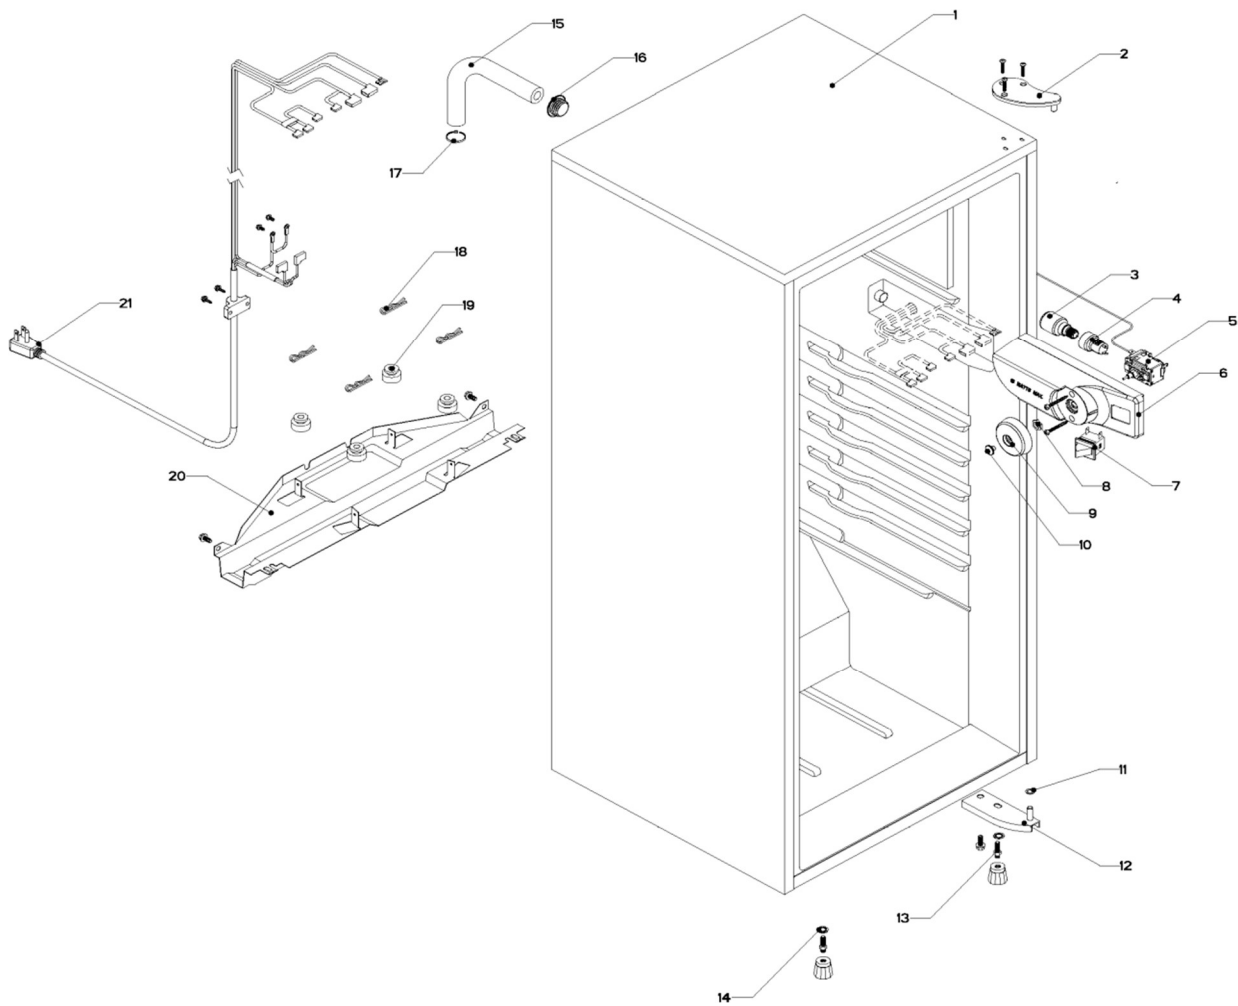

WS5505D01

Whirlpool | 5 CUFT | SILVER

WS5505D01-REFRIGERACIÓN

Marca	
Capacidad	5 pies
Color	Apollo Grey
Gabinete / Caja Control	

Diciembre-2016

DSJ

Marca		Whirlpool	
Capacidad		5 pies	
Color		Apollo Grey	
Gabinete / Caja Control			
R e f	Descripción	C a n t	Numero de Parte
1	Gabinete (no para servicio)	*	***
2	Bisagra superior	1	W10188691
5	Termostato	1	R-30838
6	Caja de Control	1	R-31249
8	Tuerca para termostato	*	***
9	Perilla termostato decorada	1	R-39091
10	Botón central de deshielo	1	R-39091
11	Roldana Plastica Bisagra Inferior	1	R-30221
12	Bisagra inferior	1	R-30033Z
13	Nivelador	2	R-30041
14	Roldana Plana Metalica 5/16"	2	R-30268
15	Tubo aislante	1	R-30630
16	Grommet respaldo gabinete	1	R-30776
17	Cintillo tubo aislante	1	R-30419
18	Clip soporte compresor	4	R-31173
19	Amortiguador de compresor	4	R-31240
20	Soporte compresor	1	W10470678
21	Cable de alimentación	1	W10830948

Marca	Whirlpool
Capacidad	5 pies
Color	Apollo Grey

Puerta / Parrillas

Marca		Whirlpool	
Capacidad		5 pies	
Color		Apollo Grey	
Puerta / Parrilla			
R e f	Descripción	C a n t	Numero de Parte
1	Tanque de Agua	1	W10604728
2	Anaquele Puerta	2	W10188622
3	Puerta espumada refrigerador	1	W10775594
4	Placa marca	1	W10481433
5	Tope puerta exterior	1	R-30269Z
6	Bezel & Paddle	1	W10188645
7	Buje puerta	2	R-30070
30	Charola de hielos	*	***
31	Puerta evaporador	1	W10244935
32	Esquinero puerta evaporador	*	***
33	Resorte de torsión	*	***
34	Perno retén	*	***
35	Charola de deshielo	1	R-31256
36	Parrillas refrigerador	1	R-33662
37	Cubierta legumbrero	1	W10494717
38	Cajón legumbrero	1	R-31297