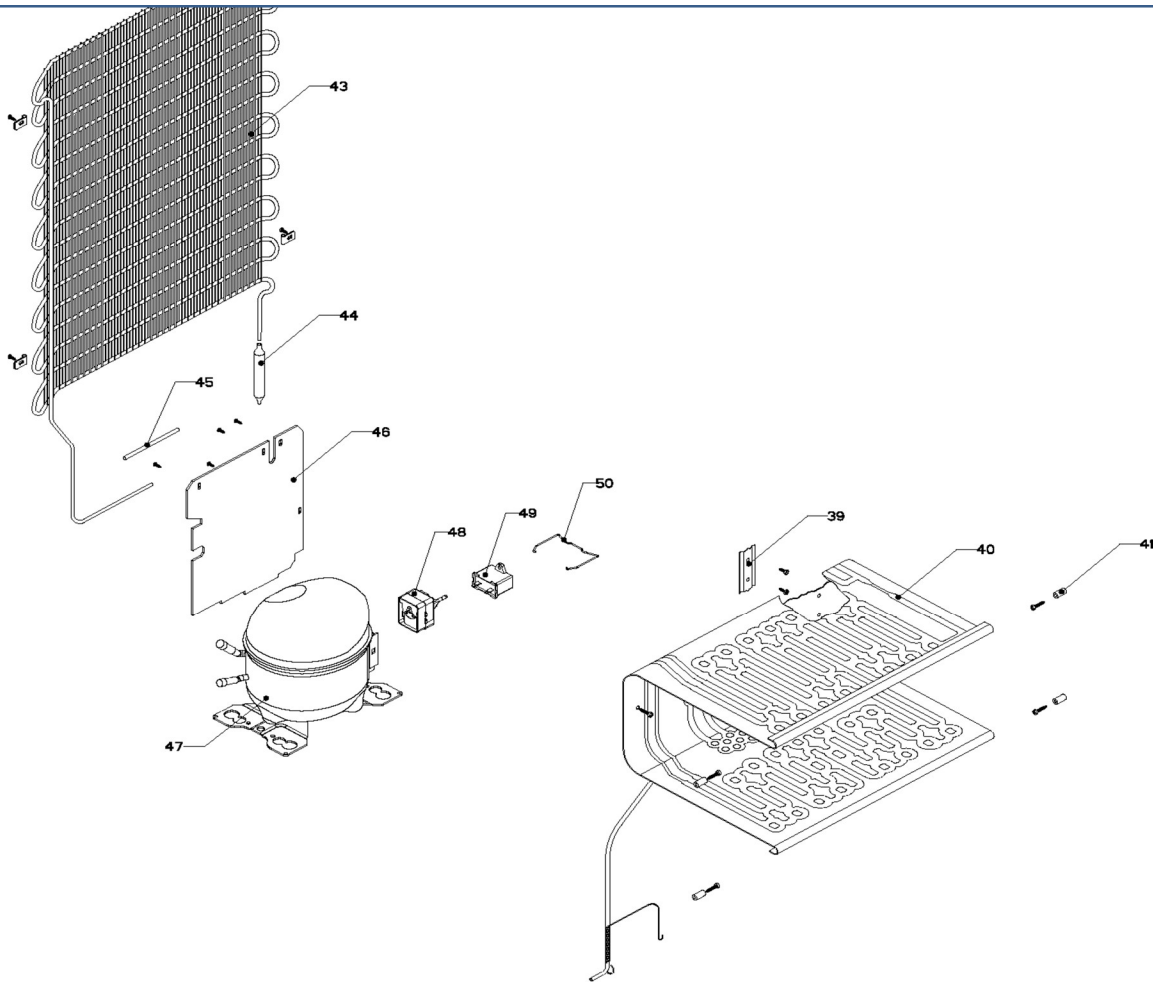

Marca	Whirlpool
Capacidad	5 pies
Color	Apollo Grey

Puerta / Parrillas

Marca		Whirlpool	
Capacidad		5 pies	
Color		Apollo Grey	
Puerta / Parrilla			
R e f	Descripción	C a n t	Numero de Parte
1	Tanque de Agua	1	W10604728
2	Anaquele Puerta	2	W10188622
3	Puerta espumada refrigerador	1	W10775594
4	Placa marca	1	W10481433
5	Tope puerta exterior	1	R-30269Z
6	Bezel & Paddle	1	W10188645
7	Buje puerta	2	R-30070
30	Charola de hielos	*	***
31	Puerta evaporador	1	W10244935
32	Esquinero puerta evaporador	*	***
33	Resorte de torsión	*	***
34	Perno retén	*	***
35	Charola de deshielo	1	R-31256
36	Parrillas refrigerador	1	R-33662
37	Cubierta legumbrero	1	W10494717
38	Cajón legumbrero	1	R-31297

Marca		Whirlpool	
Capacidad		5 pies	
Color		Apollo Grey	
Sistema Sellado			
R e f	Descripción	C a n t	Numero de Parte
39	Retén bulbo termostaro	1	R-30418
40	Ensamble evaporador	1	W10907511
41	Soporte placa evaporador	4	R-30054
42	Soporte condensador curvo	4	R-30629
43	Condensador curvo	1	W10439995
44	Filtro deshidratador	1	2328354
45	Tubo de proceso	1	W10580336
46	Cubierta compresor	*	***
47	Kit compresor para servicio c/accesorios	1	W10879410
48	Combo device	*	***
49	Capacitor	*	***
50	Bale strap	*	***
✓	Relevador	1	W10796741
✓	Protector térmico	1	W10658690
✓	Cubierta elemento	1	****