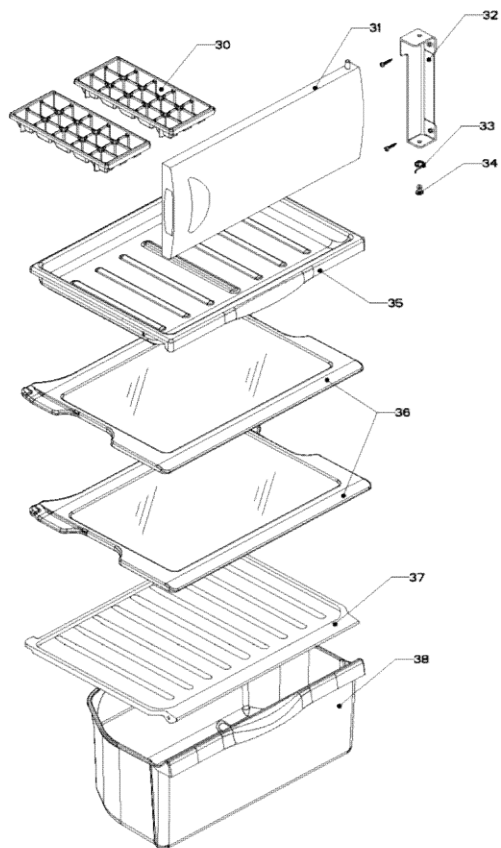

## Gabinete / Caja Control

<b>Marca</b>		<b>Whirlpool</b>	
<b>Capacidad</b>		<b>5 pies</b>	
<b>Color</b>		<b>Blanco</b>	
<b>Gabinete / Caja Control</b>			
<b>R e f</b>	<b>Descripción</b>	<b>C a n t</b>	<b>Numero de Parte</b>
1	Gabinete (no para servicio)	*	***
2	Bisagra superior	1	R-31357
5	Termostato	1	R-30838
6	Caja de Control	1	R-31249
8	Tuerca para termostato	*	***
9	Perilla termostato decorada	1	R-39091
10	Botón central de deshielo	1	R-39091
11	Roldana Plastica Bisagra Inferior	1	R-30221
12	Bisagra inferior	1	R-30033Z
13	Nivelador	2	R-30041
14	Roldana Plana Metalica 5/16"	2	R-30268
15	Tubo aislante	1	R-30630
16	Grommet respaldo gabinete	1	R-30776
17	Cintillo tubo aislante	1	R-30419
18	Clip soporte compresor	4	R-31173
19	Amortiguador de compresor	4	R-31240
20	Soporte compresor	1	W10470678
21	Cable de alimentación	1	W10290767

Marca  
Capacidad  
Color

Whirlpool  
5 pies  
Blanco

## Puerta / Parrillas

<b>Marca</b>		<b>Whirlpool</b>	
<b>Capacidad</b>		<b>5 pies</b>	
<b>Color</b>		<b>Blanco</b>	
<b>Puerta / Parrilla</b>			
<b>R e f</b>	<b>Descripción</b>	<b>C a n t</b>	<b>Numero de Parte</b>
1	Tanque de Agua	1	W10604728
2	Anaquele Puerta	2	W10188622
3	Puerta espumada refrigerador	1	W10732978
4	Placa marca	1	W10481434
5	Tope puerta exterior	1	R-30269Z
6	Bezel & Paddle	1	W10188643
7	Buje puerta	2	R-30070
30	Charola de hielos	*	***
31	Puerta evaporador	1	W10244935
32	Esquinero puerta evaporador	*	***
33	Resorte de torsión	*	***
34	Perno retén	*	***
35	Charola de deshielo	1	R-31256
36	Parrillas refrigerador	1	R-33662
37	Cubierta legumbrero	1	W10494717
38	Cajón legumbrero	1	R-31297