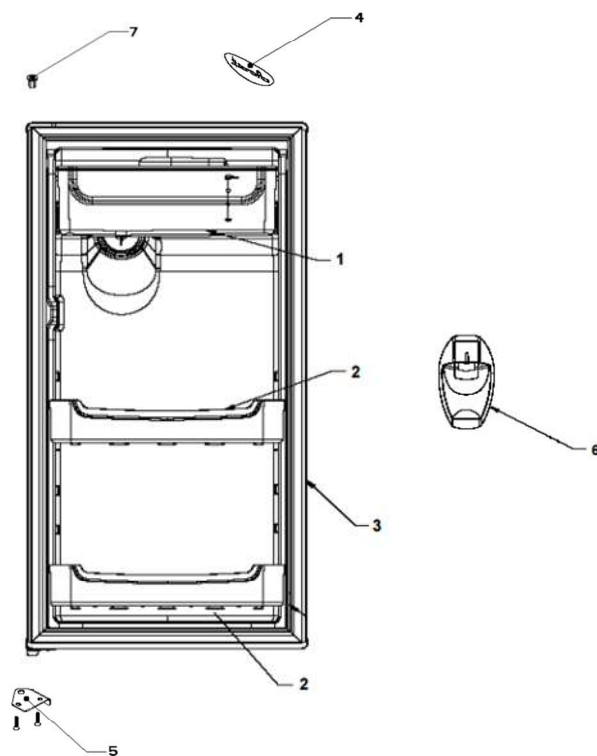

## Gabinete / Caja Control

<b>Marca</b>		<b>Whirlpool</b>	
<b>Capacidad</b>		<b>5 pies</b>	
<b>Color</b>		<b>Blanco</b>	
<b>Gabinete / Caja Control</b>			
<b>R e f</b>	<b>Descripción</b>	<b>C a n t</b>	<b>Numero de Parte</b>
1	Gabinete (no para servicio)	*	***
2	Bisagra superior	1	R-31357
5	Termostato	1	R-30838
6	Caja de Control	1	R-31249
8	Tuerca para termostato	*	***
9	Perilla termostato decorada	1	R-39091
10	Botón central de deshielo	1	R-39091
11	Roldana Plastica Bisagra Inferior	1	R-30221
12	Bisagra inferior	1	R-30033Z
13	Nivelador	2	R-30041
14	Roldana Plana Metalica 5/16"	2	R-30268
15	Tubo aislante	1	R-30630
16	Grommet respaldo gabinete	1	R-30776
17	Cintillo tubo aislante	1	R-30419
18	Clip soporte compresor	4	R-31173
19	Amortiguador de compresor	4	R-31240
20	Soporte compresor	1	W10470678
21	Cable de alimentación	1	W10290767

## Puerta / Parrillas

<b>Marca</b>		<b>Whirlpool</b>	
<b>Capacidad</b>		<b>5 pies</b>	
<b>Color</b>		<b>Blanco</b>	
<b>Puerta / Parrilla</b>			
<b>R e f</b>	<b>Descripción</b>	<b>C a n t</b>	<b>Numero de Parte</b>
1	Tanque de Agua	1	W10604728
2	Anaquele Puerta	2	W10188622
3	Puerta espumada refrigerador	1	W10732978
4	Placa marca	1	W10481434
5	Tope puerta exterior	1	R-30269Z
6	Bezel & Paddle	1	W10188643
7	Buje puerta	2	R-30070
30	Charola de hielos	*	***
31	Puerta evaporador	1	W10244935
32	Esquinero puerta evaporador	*	***
33	Resorte de torsión	*	***
34	Perno retén	*	***
35	Charola de deshielo	1	R-31256
36	Parrillas refrigerador	1	R-33662
37	Cubierta legumbrero	1	W10494717
38	Cajón legumbrero	1	R-31297