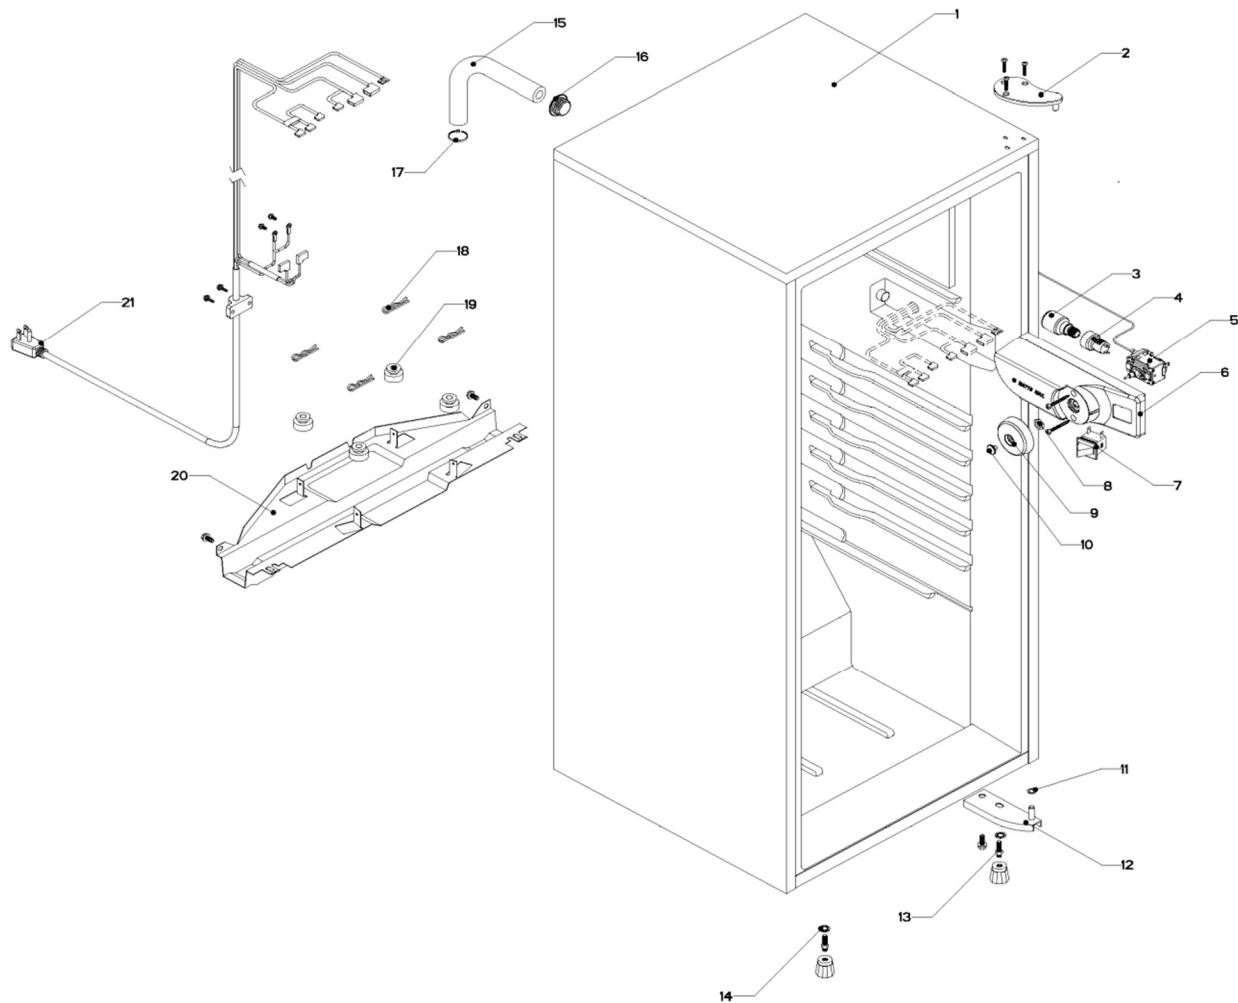

Marca	Whirlpool
Capacidad	5 pies
Color	Blanco

## Gabinete / Caja Control

<b>Marca</b>		<b>Whirlpool</b>	
<b>Capacidad</b>		<b>5 pies</b>	
<b>Color</b>		<b>Blanco</b>	
<b>Gabinete / Caja Control</b>			
<b>R e f</b>	<b>Descripción</b>	<b>C a n t</b>	<b>Numero de Parte</b>
1	Gabinete (no para servicio)	*	***
2	Bisagra superior	1	R-31357
5	Termostato	1	R-30838
6	Caja de Control	1	R-31249
8	Tuerca para termostato	*	***
9	Perilla termostato decorada	1	R-39091
10	Botón central de deshielo	1	R-39091
11	Roldana Plastica Bisagra Inferior	1	R-30221
12	Bisagra inferior	1	R-30033Z
13	Nivelador	2	R-30041
14	Roldana Plana Metalica 5/16"	2	R-30268
15	Tubo aislante	1	R-30630
16	Grommet respaldo gabinete	1	R-30776
17	Cintillo tubo aislante	1	R-30419
18	Clip soporte compresor	4	R-31173
19	Amortiguador de compresor	4	R-31240
20	Soporte compresor	1	W10470678
21	Cable de alimentación	1	W10290767