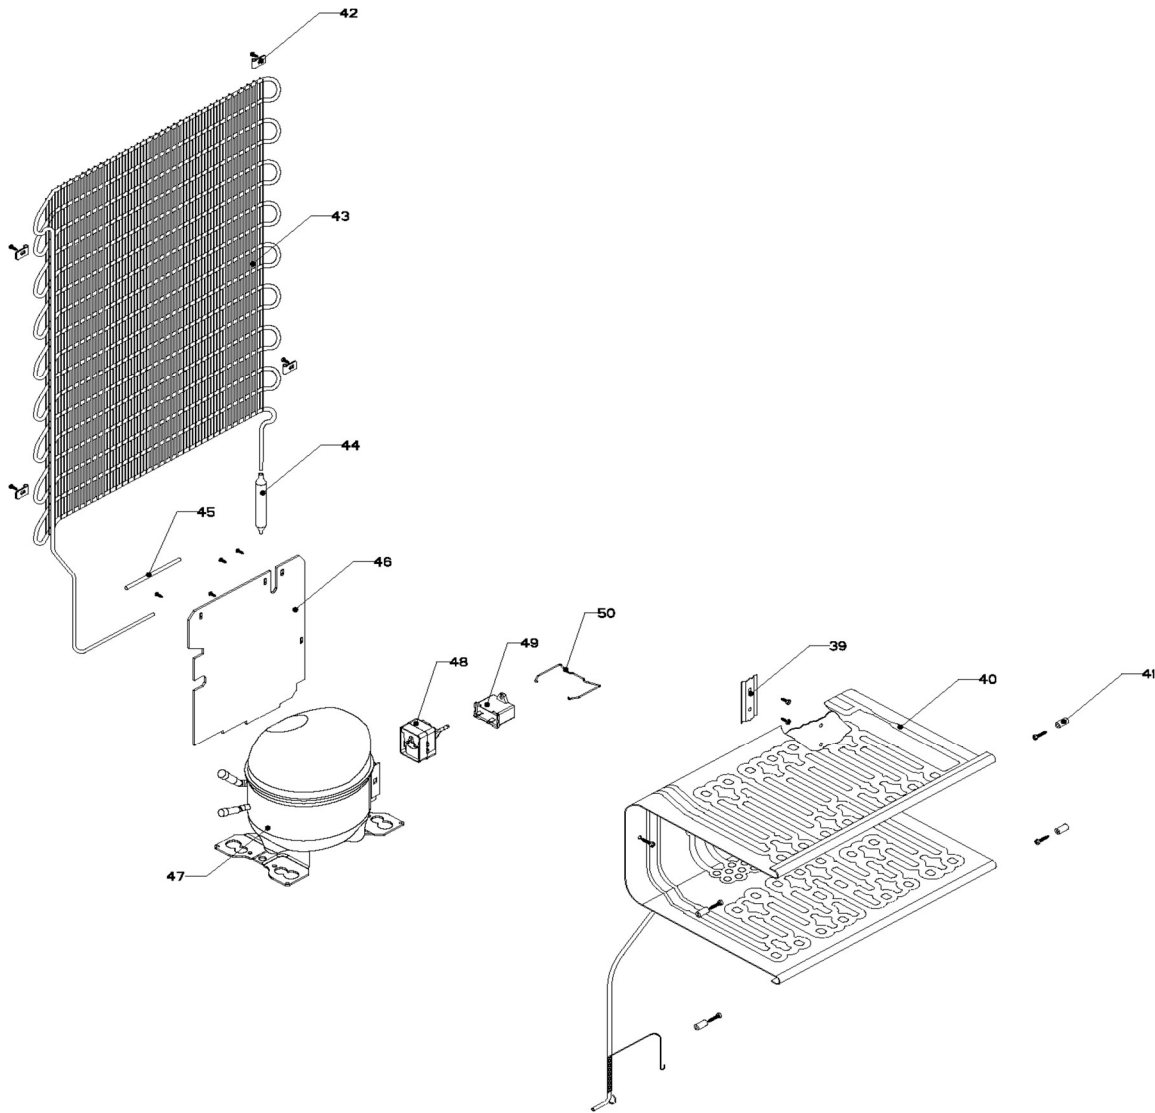

Marca	Whirlpool
Capacidad	5 pies
Color	Blanco

Sistema Sellado