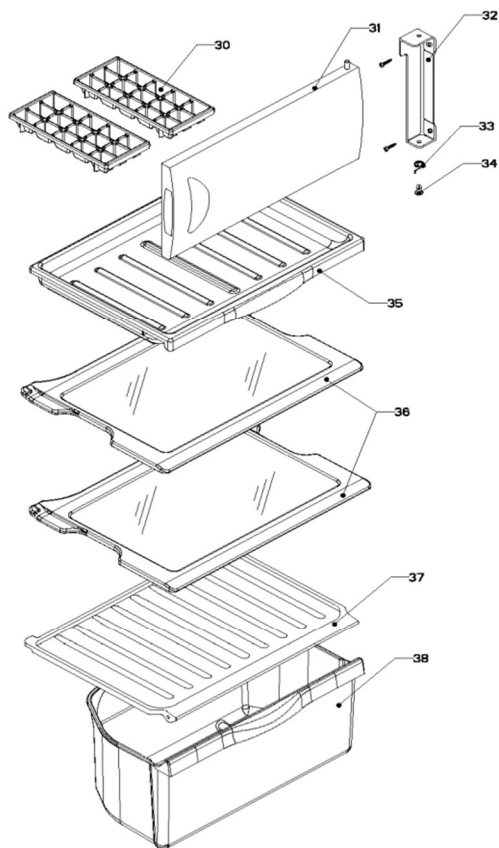

Marca	Whirlpool
Capacidad	5 pies
Color	Blanco

Gabinete / Caja Control

Marca		Whirlpool	
Capacidad		5 pies	
Color		Blanco	
Gabinete / Caja Control			
R e f	Descripción	C a n t	Numero de Parte
1	Gabinete (no para servicio)	*	***
2	Bisagra superior	1	R-31357
5	Termostato	1	R-30838
6	Caja de Control	1	R-31249
8	Tuerca para termostato	*	***
9	Perilla termostato decorada	1	R-39091
10	Botón central de deshielo	1	R-39091
11	Roldana Plastica Bisagra Inferior	1	R-30221
12	Bisagra inferior	1	R-30033Z
13	Nivelador	2	R-30041
14	Roldana Plana Metalica 5/16"	2	R-30268
15	Tubo aislante	1	R-30630
16	Grommet respaldo gabinete	1	R-30776
17	Cintillo tubo aislante	1	R-30419
18	Clip soporte compresor	4	R-31173
19	Amortiguador de compresor	4	R-31240
20	Soporte compresor	1	W10470678
21	Cable de alimentación	1	W10830948

Marca	Whirlpool
Capacidad	5 pies
Color	Blanco

Puerta / Parrillas

Marca		Whirlpool	
Capacidad		5 pies	
Color		Blanco	
Puerta / Parrilla			
R e f	Descripción	C a n t	Numero de Parte
1	Tanque de Agua	1	W10604728
2	Anaquele Puerta	2	W10188622
3	Puerta espumada refrigerador	1	W10732978
4	Placa marca	1	W10481434
5	Tope puerta exterior	1	R-30269Z
6	Bezel & Paddle	1	W10188643
7	Buje puerta	2	R-30070
30	Charola de hielos	*	***
31	Puerta evaporador	1	W10244935
32	Esquinero puerta evaporador	*	***
33	Resorte de torsión	*	***
34	Perno retén	*	***
35	Charola de deshielo	1	R-31256
36	Parrillas refrigerador	1	R-33662
37	Cubierta legumbrero	1	W10494717
38	Cajón legumbrero	1	R-31297