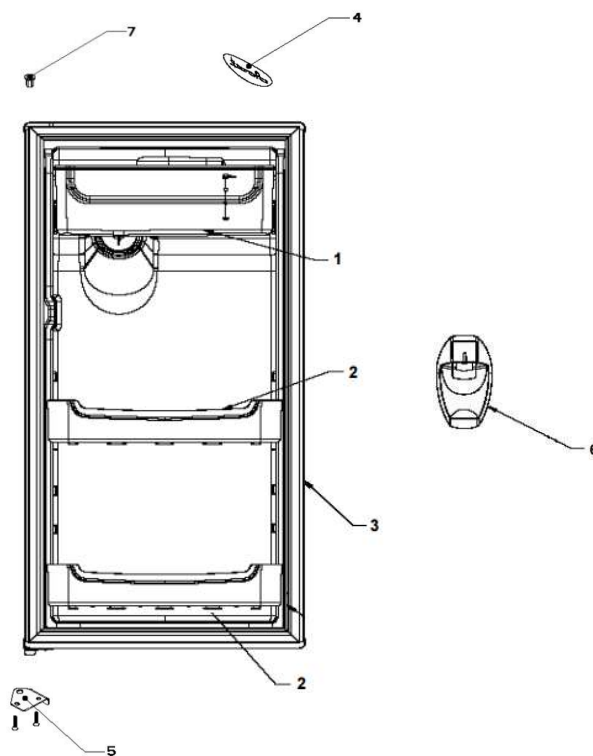

Marca	Whirlpool
Capacidad	5 pies
Color	Blanco

Gabinete / Caja Control

Marca		Whirlpool	
Capacidad		5 pies	
Color		Blanco	
Gabinete / Caja Control			
R e f	Descripción	C a n t	Numero de Parte
1	Gabinete (no para servicio)	*	***
2	Bisagra superior	1	R-31357
5	Termostato	1	R-30838
6	Caja de Control	1	R-31249
8	Tuerca para termostato	*	***
9	Perilla termostato decorada	1	R-39091
10	Botón central de deshielo	1	R-39091
11	Roldana Plastica Bisagra Inferior	1	R-30221
12	Bisagra inferior	1	R-30033Z
13	Nivelador	2	R-30041
14	Roldana Plana Metalica 5/16"	2	R-30268
15	Tubo aislante	1	R-30630
16	Grommet respaldo gabinete	1	R-30776
17	Cintillo tubo aislante	1	R-30419
18	Clip soporte compresor	4	R-31173
19	Amortiguador de compresor	4	R-31240
20	Soporte compresor	1	W10470678
21	Cable de alimentación	1	W10830948

Marca	Whirlpool
Capacidad	5 pies
Color	Blanco

Puerta / Parrillas

Marca		Whirlpool	
Capacidad		5 pies	
Color		Blanco	
Puerta / Parrilla			
R e f	Descripción	C a n t	Numero de Parte
1	Tanque de Agua	1	W10604728
2	Anaquele Puerta	2	W10188622
3	Puerta espumada refrigerador	1	W10732978
4	Placa marca	1	W10481434
5	Tope puerta exterior	1	R-30269Z
6	Bezel & Paddle	1	W10188643
7	Buje puerta	2	R-30070
30	Charola de hielos	*	***
31	Puerta evaporador	1	W10244935
32	Esquinero puerta evaporador	*	***
33	Resorte de torsión	*	***
34	Perno retén	*	***
35	Charola de deshielo	1	R-31256
36	Parrillas refrigerador	1	R-33662
37	Cubierta legumbrero	1	W10494717
38	Cajón legumbrero	1	R-31297