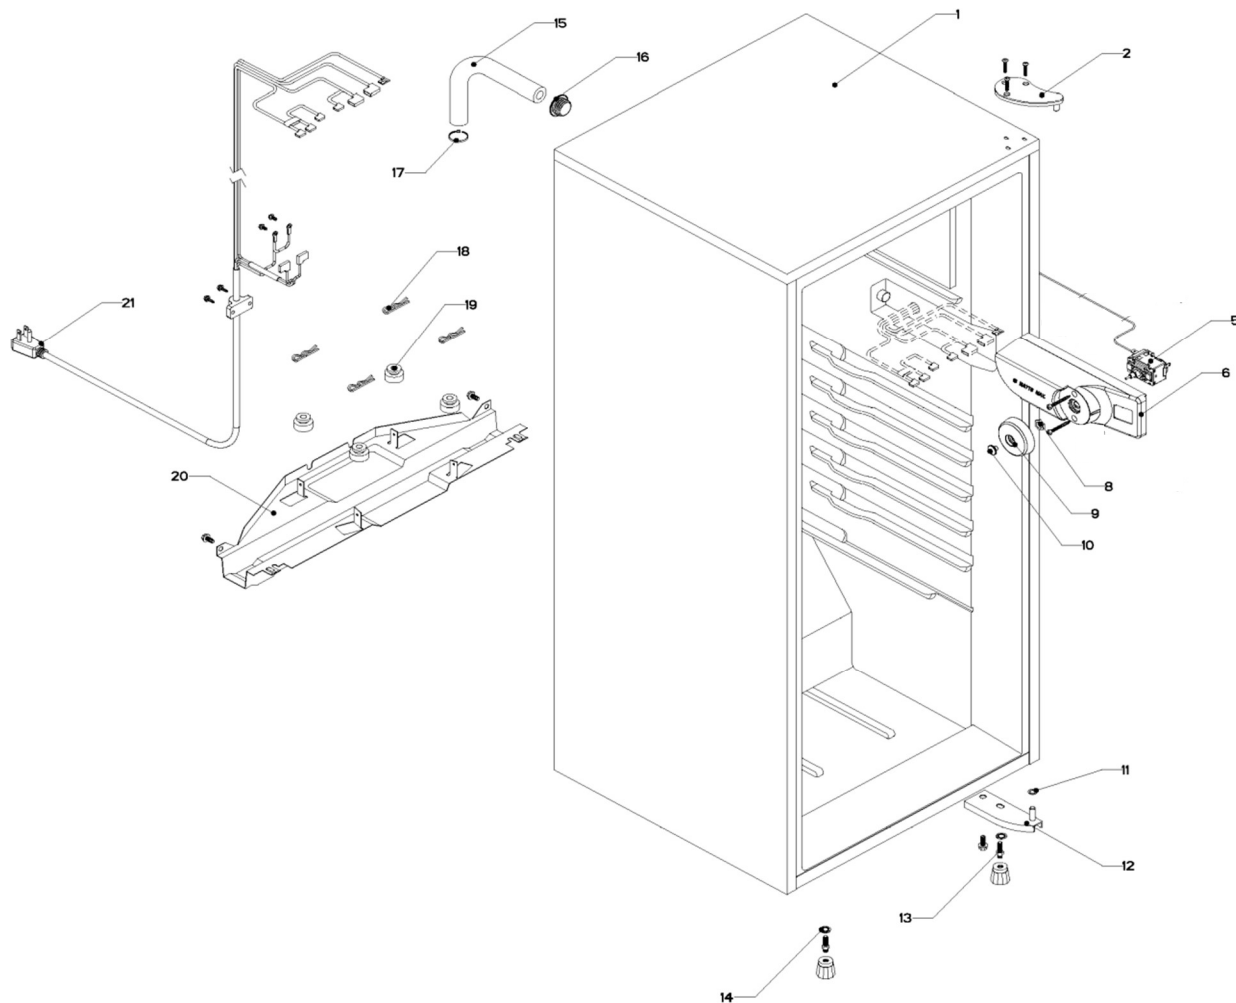

Marca	Whirlpool
Capacidad	5 pies
Color	Blanco

Gabinete / Caja Control

Marca		Whirlpool	
Capacidad		5 pies	
Color		Blanco	
Gabinete / Caja Control			
R e f	Descripción	C a n t	Numero de Parte
1	Gabinete (no para servicio)	*	***
2	Bisagra superior	1	R-31357
5	Termostato	1	R-30838
6	Caja de Control	1	R-31249
8	Tuerca para termostato	*	***
9	Perilla termostato decorada	1	R-39091
10	Botón central de deshielo	1	R-39091
11	Roldana Plastica Bisagra Inferior	1	R-30221
12	Bisagra inferior	1	R-30033Z
13	Nivelador	2	R-30041
14	Roldana Plana Metalica 5/16"	2	R-30268
15	Tubo aislante	1	R-30630
16	Grommet respaldo gabinete	1	R-30776
17	Cintillo tubo aislante	1	R-30419
18	Clip soporte compresor	4	R-31173
19	Amortiguador de compresor	4	R-31240
20	Soporte compresor	1	W10470678
21	Cable de alimentación	1	W10830948

Marca	Whirlpool
Capacidad	5 pies
Color	Blanco

Puerta / Parrillas

Marca		Whirlpool	
Capacidad		5 pies	
Color		Blanco	
Puerta / Parrilla			
R e f	Descripción	C a n t	Numero de Parte
1	Tanque de Agua	1	W10604728
2	Anaquele Puerta	2	W10188622
3	Puerta espumada refrigerador	1	W10732978
4	Placa marca	1	W10481434
5	Tope puerta exterior	1	R-30269Z
6	Bezel & Paddle	1	W10188643
7	Buje puerta	2	R-30070
30	Charola de hielos	*	***
31	Puerta evaporador	1	W10244935
32	Esquinero puerta evaporador	*	***
33	Resorte de torsión	*	***
34	Perno retén	*	***
35	Charola de deshielo	1	R-31256
36	Parrillas refrigerador	1	R-33662
37	Cubierta legumbrero	1	W10494717
38	Cajón legumbrero	1	R-31297