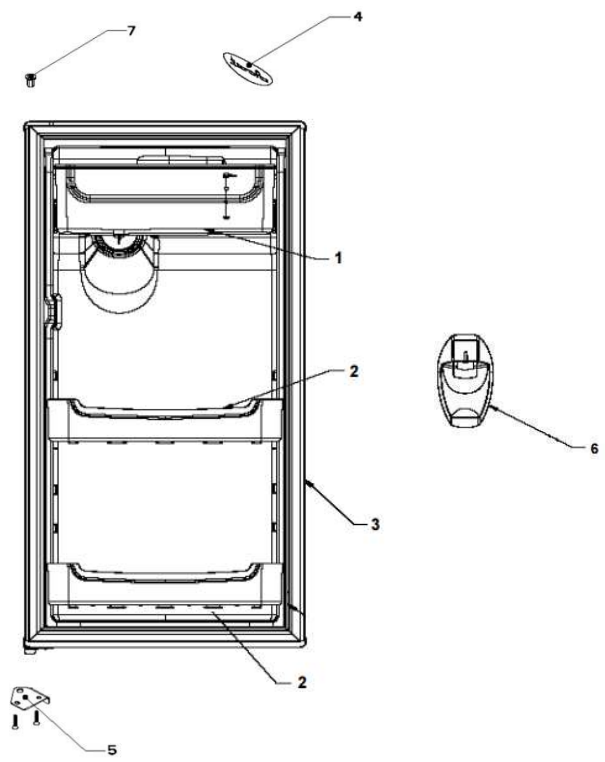

Marca	Whirlpool
Capacidad	5 pies
Color	Stainless Steel

Gabinete / Caja Control

Marca		Whirlpool	
Capacidad		5 pies	
Color		Stainless Steel	
Gabinete / Caja Control			
R e f	Descripción	C a n t	Numero de Parte
1	Gabinete (no para servicio)	*	***
2	Bisagra superior	1	W10188691
5	Termostato	1	R-30838
6	Caja de Control	1	R-31249
8	Tuerca para termostato	*	***
9	Perilla termostato decorada	1	R-39091
10	Botón central de deshielo	1	R-39091
11	Roldana Plastica Bisagra Inferior	1	R-30221
12	Bisagra inferior	1	R-30033Z
13	Nivelador	2	R-30041
14	Roldana Plana Metalica 5/16"	2	R-30268
15	Tubo aislante	1	R-30630
16	Grommet respaldo gabinete	1	R-30776
17	Cintillo tubo aislante	1	R-30419
18	Clip soporte compresor	4	R-31173
19	Amortiguador de compresor	4	R-31240
20	Soporte compresor	1	W10470678
21	Cable de alimentación	1	W10290767

Marca	Whirlpool
Capacidad	5 pies
Color	Stainless Steel

Puerta / Parrillas

Marca		Whirlpool	
Capacidad		5 pies	
Color		Stainless Steel	
Puerta / Parrilla			
R e f	Descripción	C a n t	Numero de Parte
1	Tanque de Agua	1	W10188706
2	Anaquele Puerta	2	W10188622
3	Puerta espumada refrigerador	1	W10775595
4	Placa marca	1	W10481433
5	Tope puerta exterior	1	R-30269Z
6	Bezel & Paddle	1	W10188645
7	Buje puerta	2	R-30070
30	Charola de hielos	*	***
31	Puerta evaporador	1	W10244935
32	Esquinero puerta evaporador	*	***
33	Resorte de torsión	*	***
34	Perno retén	*	***
35	Charola de deshielo	1	R-31256
36	Parrillas refrigerador	1	R-33662
37	Cubierta legumbrero	1	W10494717
38	Cajón legumbrero	1	R-31297