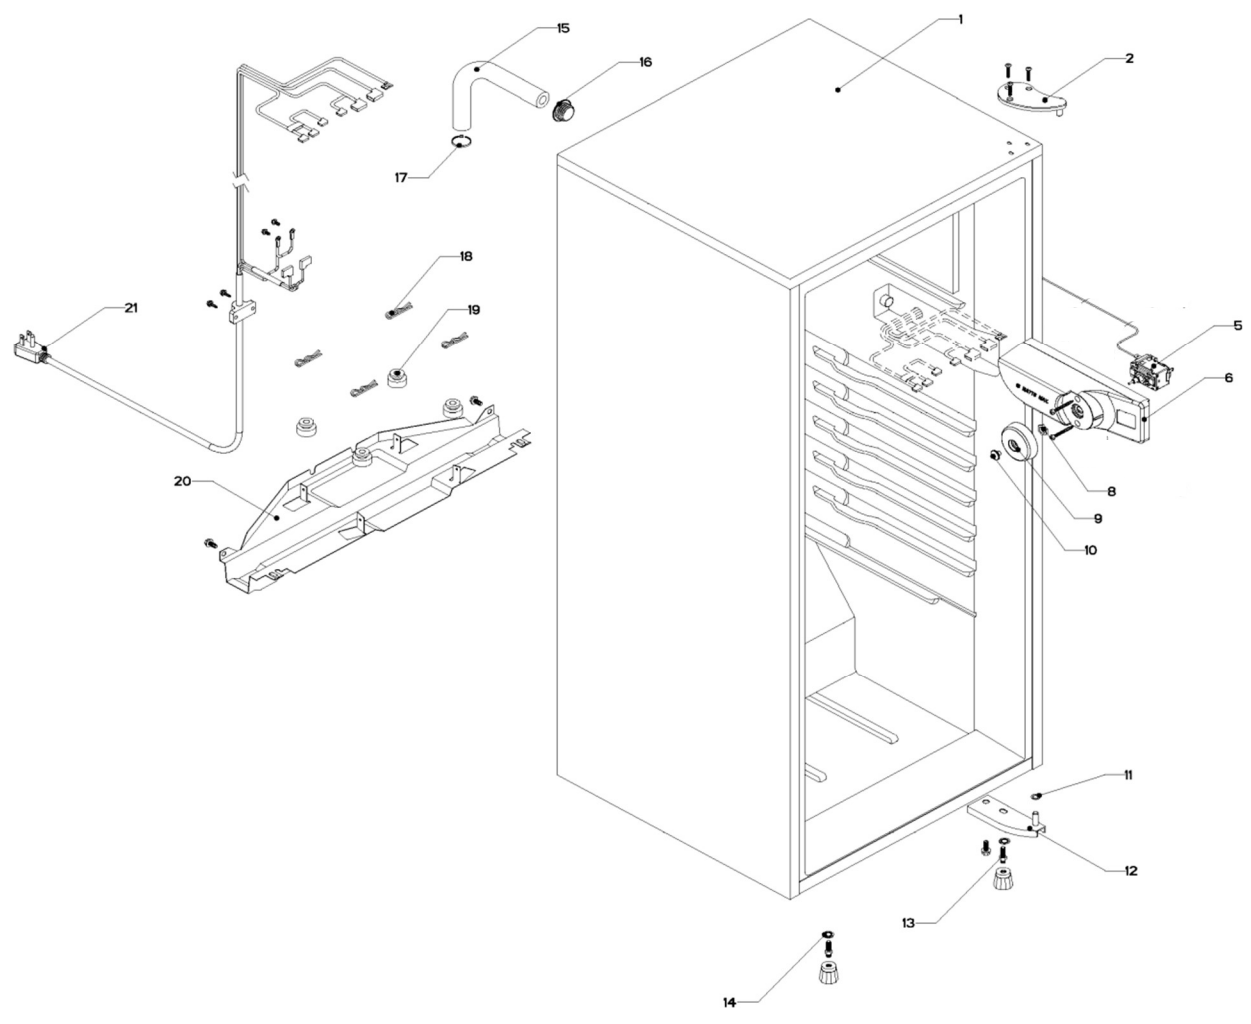

Marca	Whirlpool
Capacidad	5 pies
Color	Stainless Steel

Gabinete / Caja Control

Marca		Whirlpool	
Capacidad		5 pies	
Color		Stainless Steel	
Gabinete / Caja Control			
R e f	Descripción	C a n t	Numero de Parte
1	Gabinete (no para servicio)	*	***
2	Bisagra superior	1	W10188691
5	Termostato	1	R-30838
6	Caja de Control	1	R-31249
8	Tuerca para termostato	*	***
9	Perilla termostato decorada	1	R-39091
10	Botón central de deshielo	1	R-39091
11	Roldana Plastica Bisagra Inferior	1	R-30221
12	Bisagra inferior	1	R-30033Z
13	Nivelador	2	R-30041
14	Roldana Plana Metalica 5/16"	2	R-30268
15	Tubo aislante	1	R-30630
16	Grommet respaldo gabinete	1	R-30776
17	Cintillo tubo aislante	1	R-30419
18	Clip soporte compresor	4	R-31173
19	Amortiguador de compresor	4	R-31240
20	Soporte compresor	1	W10470678
21	Cable de alimentación	1	W10290767

Marca	Whirlpool
Capacidad	5 pies
Color	Stainless Steel

Puerta / Parrillas

Marca		Whirlpool	
Capacidad		5 pies	
Color		Stainless Steel	
Puerta / Parrilla			
R e f	Descripción	C a n t	Numero de Parte
1	Tanque de Agua	1	W10188706
2	Anaquele Puerta	2	W10188622
3	Puerta espumada refrigerador	1	W10775595
4	Placa marca	1	W10481433
5	Tope puerta exterior	1	R-30269Z
6	Bezel & Paddle	1	W10188645
7	Buje puerta	2	R-30070
30	Charola de hielos	*	***
31	Puerta evaporador	1	W10244935
32	Esquinero puerta evaporador	*	***
33	Resorte de torsión	*	***
34	Perno retén	*	***
35	Charola de deshielo	1	R-31256
36	Parrillas refrigerador	1	R-33662
37	Cubierta legumbrero	1	W10494717
38	Cajón legumbrero	1	R-31297