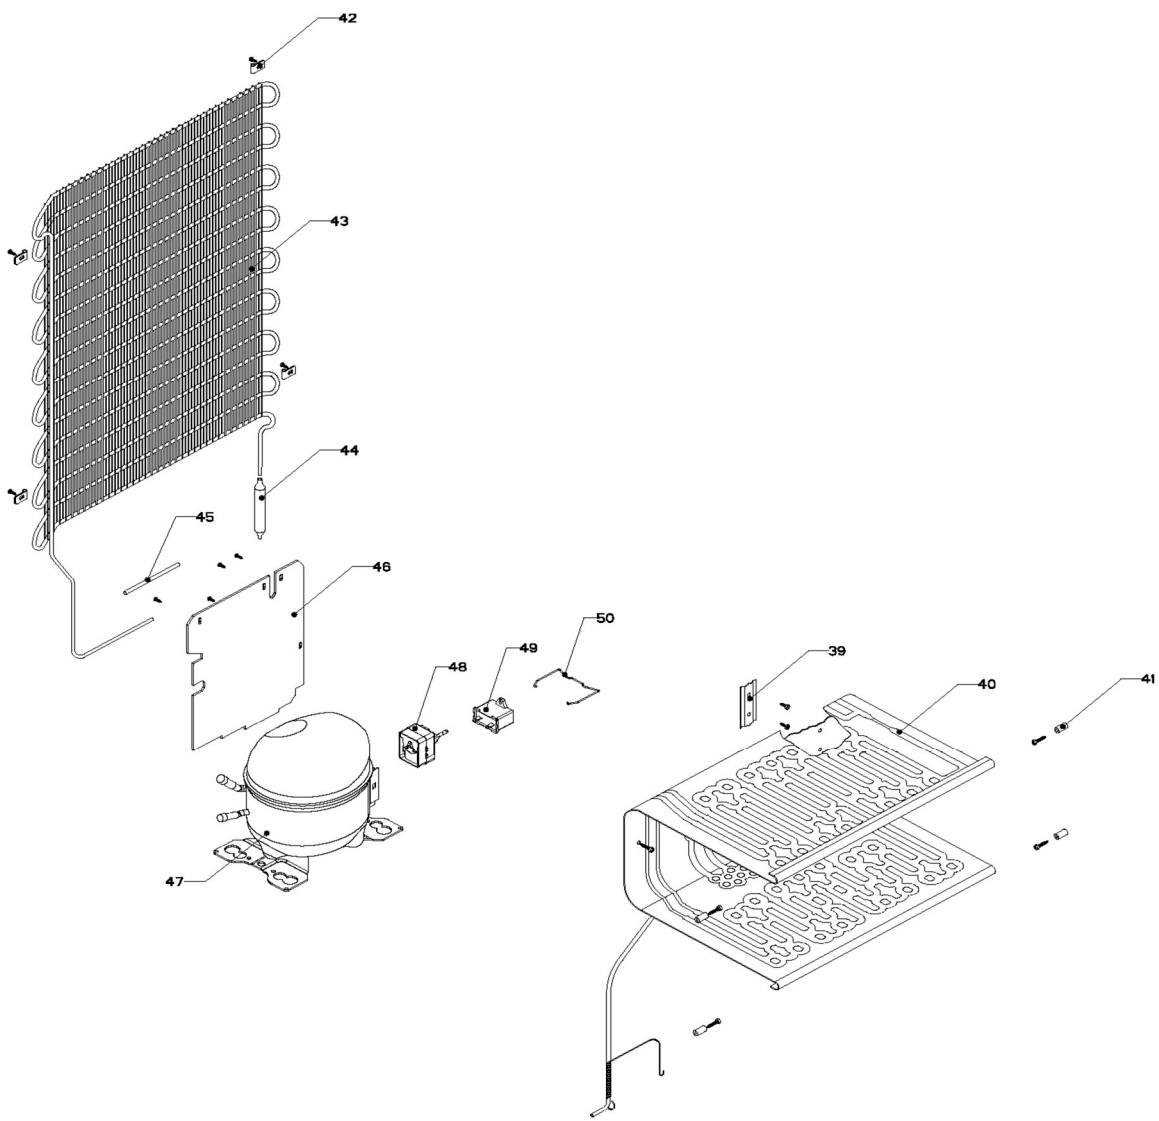

Marca	Whirlpool
Capacidad	5 pies
Color	Stainless Steel

Puerta / Parrillas

Marca		Whirlpool	
Capacidad		5 pies	
Color		Stainless Steel	
Puerta / Parrilla			
R e f	Descripción	C a n t	Numero de Parte
1	Tanque de Agua	1	W10188706
2	Anaquele Puerta	2	W10188622
3	Puerta espumada refrigerador	1	W10775595
4	Placa marca	1	W10481433
5	Tope puerta exterior	1	R-30269Z
6	Bezel & Paddle	1	W10188645
7	Buje puerta	2	R-30070
30	Charola de hielos	*	***
31	Puerta evaporador	1	W10244935
32	Esquinero puerta evaporador	*	***
33	Resorte de torsión	*	***
34	Perno retén	*	***
35	Charola de deshielo	1	R-31256
36	Parrillas refrigerador	1	R-33662
37	Cubierta legumbrero	1	W10494717
38	Cajón legumbrero	1	R-31297

Marca	Whirlpool
Capacidad	5 pies
Color	Stainless Steel

Sistema Sellado

Marca		Whirlpool	
Capacidad		5 pies	
Color		Stainless Steel	
Sistema Sellado			
R e f	Descripción	C a n t	Numero de Parte
39	Retén bulbo termostaro	1	R-30418
40	Ensamble evaporador	1	R-31503
41	Soporte placa evaporador	4	R-30054
42	Soporte condensador curvo	4	R-30629
43	Condensador curvo	1	2320812
44	Filtro deshidratador	1	2328354
45	Tubo de proceso	1	W10580336
46	Cubierta compresor	*	***
47	Kit compresor para servicio c/accesorios	1	W10469936
48	Combo device	*	***
49	Capacitor	*	***
50	Bale strap	*	***
✓	Relevador	1	2264659
✓	Protector térmico	1	2264660
✓	Cubierta elemento	1	2262717