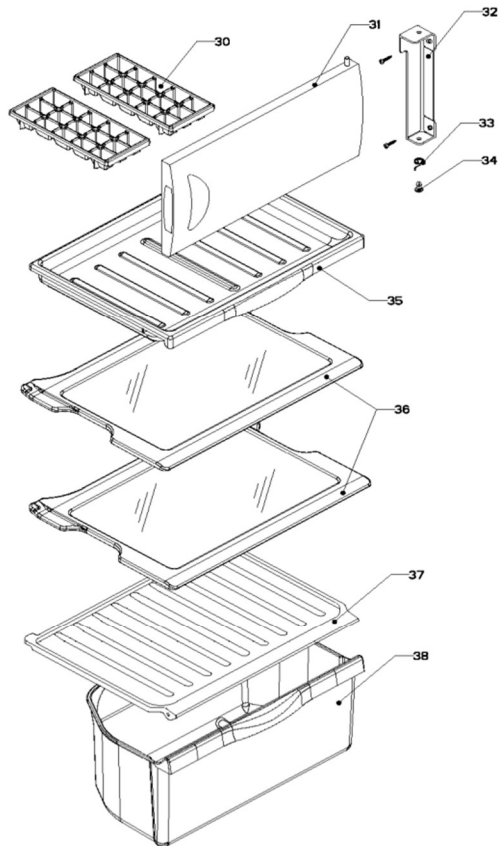

Marca	Whirlpool
Capacidad	5 pies
Color	Stainless Steel

Gabinete / Caja Control

Marca		Whirlpool	
Capacidad		5 pies	
Color		Stainless Steel	
Gabinete / Caja Control			
R e f	Descripción	C a n t	Numero de Parte
1	Gabinete (no para servicio)	*	***
2	Bisagra superior	1	W10188691
5	Termostato	1	R-30838
6	Caja de Control	1	R-31249
8	Tuerca para termostato	*	***
9	Perilla termostato decorada	1	R-39091
10	Botón central de deshielo	1	R-39091
11	Roldana Plastica Bisagra Inferior	1	R-30221
12	Bisagra inferior	1	R-30033Z
13	Nivelador	2	R-30041
14	Roldana Plana Metalica 5/16"	2	R-30268
15	Tubo aislante	1	R-30630
16	Grommet respaldo gabinete	1	R-30776
17	Cintillo tubo aislante	1	R-30419
18	Clip soporte compresor	4	R-31173
19	Amortiguador de compresor	4	R-31240
20	Soporte compresor	1	W10470678
21	Cable de alimentación	1	W10290767

Marca	Whirlpool
Capacidad	5 pies
Color	Stainless Steel

Puerta / Parrillas

Marca		Whirlpool	
Capacidad		5 pies	
Color		Stainless Steel	
Puerta / Parrilla			
R e f	Descripción	C a n t	Numero de Parte
1	Tanque de Agua	1	W10188706
2	Anaquele Puerta	2	W10188622
3	Puerta espumada refrigerador	1	W10775595
4	Placa marca	1	W10481433
5	Tope puerta exterior	1	R-30269Z
6	Bezel & Paddle	1	W10188645
7	Buje puerta	2	R-30070
30	Charola de hielos	*	***
31	Puerta evaporador	1	W10244935
32	Esquinero puerta evaporador	*	***
33	Resorte de torsión	*	***
34	Perno retén	*	***
35	Charola de deshielo	1	R-31256
36	Parrillas refrigerador	1	R-33662
37	Cubierta legumbrero	1	W10494717
38	Cajón legumbrero	1	R-31297