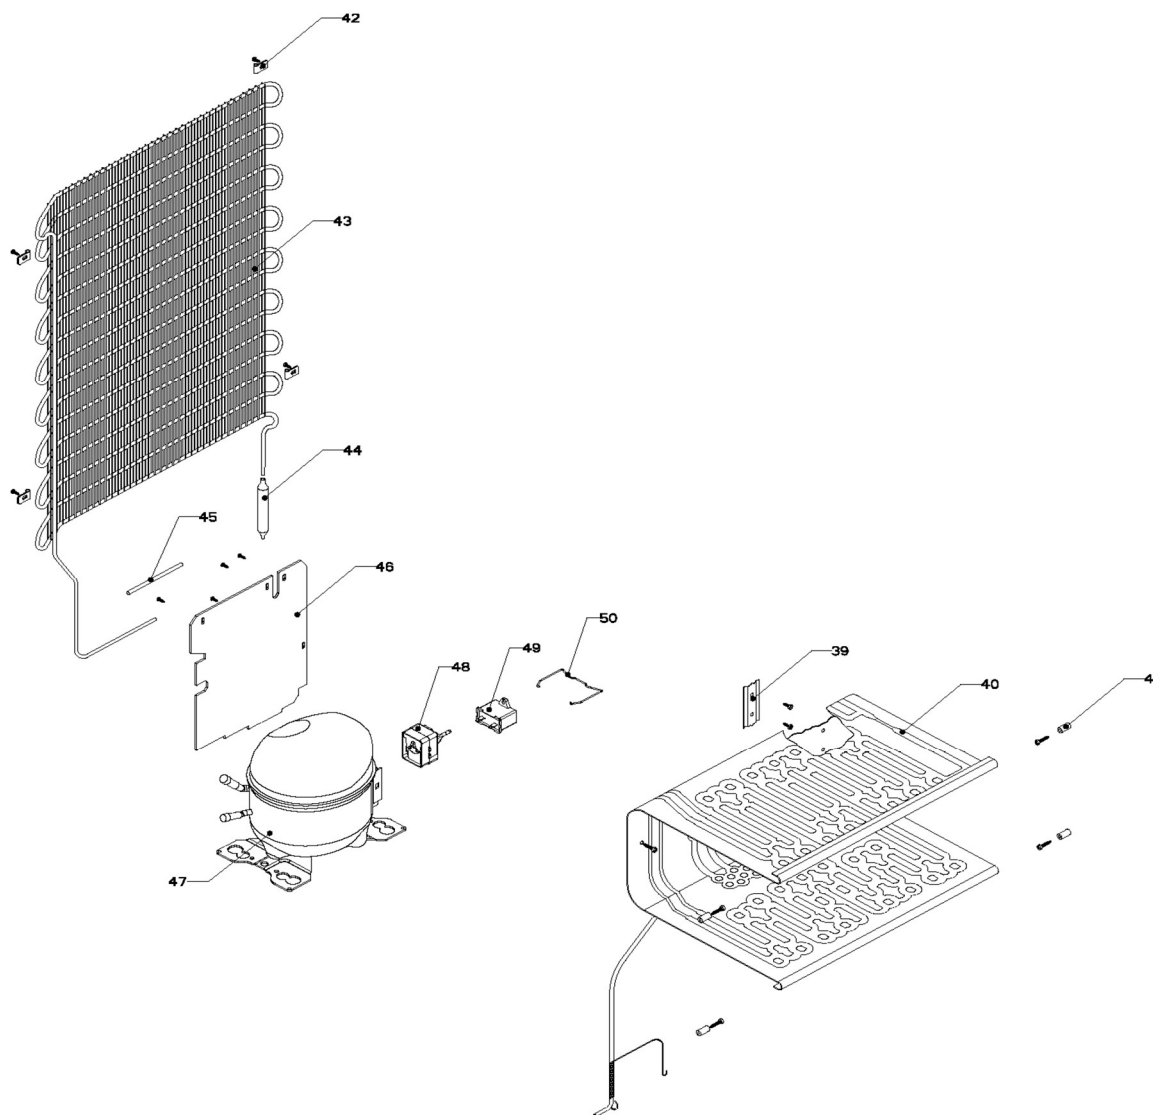

Marca	Whirlpool
Capacidad	5 pies
Color	Stainless Steel

Sistema Sellado