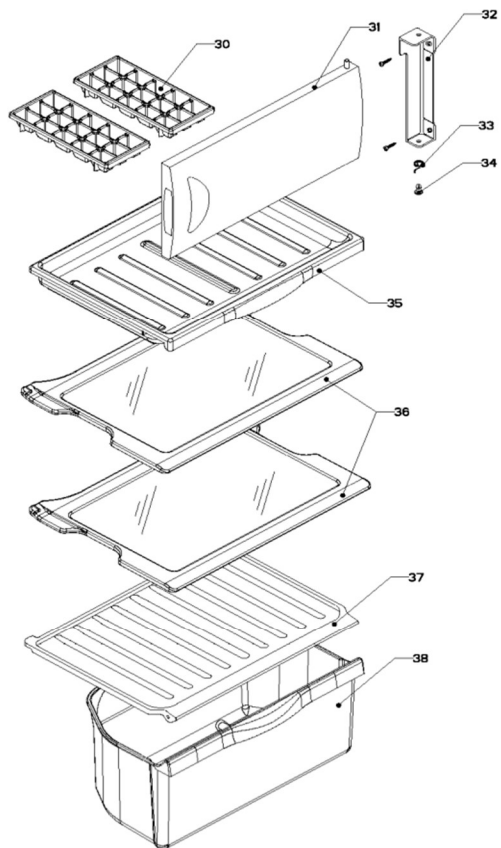

Marca	Whirlpool
Capacidad	5 pies
Color	Stainless Steel
Gabinete / Caja Control	

Marca		Whirlpool	
Capacidad		5 pies	
Color		Stainless Steel	
Gabinete / Caja Control			
R e f	Descripción	C a n t	Numero de Parte
1	Gabinete (no para servicio)	*	***
2	Bisagra superior	1	W10188691
5	Termostato	1	R-30838
6	Caja de Control	1	R-31249
8	Tuerca para termostato	*	***
9	Perilla termostato decorada	1	R-39091
10	Botón central de deshielo	1	R-39091
11	Roldana Plastica Bisagra Inferior	1	R-30221
12	Bisagra inferior	1	W11107357
13	Nivelador	2	R-30041
14	Roldana Plana Metalica 5/16"	2	R-30268
15	Tubo aislante	1	R-30630
16	Grommet respaldo gabinete	1	R-30776
17	Cintillo tubo aislante	1	R-30419
18	Clip soporte compresor	4	R-31173
19	Amortiguador de compresor	4	R-31240
20	Soporte compresor	1	W10470678
21	Cable de alimentación	1	W10132081

Marca	Whirlpool
Capacidad	5 pies
Color	Stainless Steel

Puerta / Parrillas

<b>Marca</b>		<b>Whirlpool</b>	
<b>Capacidad</b>		<b>5 pies</b>	
<b>Color</b>		<b>Stainless Steel</b>	
<b>Puerta / Parrilla</b>			
<b>R e f</b>	<b>Descripción</b>	<b>C a n t</b>	<b>Numero de Parte</b>
1	Tanque de Agua	1	W10604728
2	Anaquele Puerta	2	W10188622
3	Puerta espumada refrigerador	1	W10775595
4	Placa marca	1	W10481433
5	Tope puerta exterior	1	R-30269Z
6	Bezel & Paddle	1	W10188645
7	Buje puerta	2	R-30070
30	Charola de hielos	*	***
31	Puerta evaporador	1	W10244935
32	Esquinero puerta evaporador	*	***
33	Resorte de torsión	*	***
34	Perno retén	*	***
35	Charola de deshielo	1	R-31256
36	Parrillas refrigerador	1	R-33662
37	Cubierta legumbrero	1	W10494717
38	Cajón legumbrero	1	R-31297

Marca	Whirlpool
Capacidad	5 pies
Color	Stainless Steel