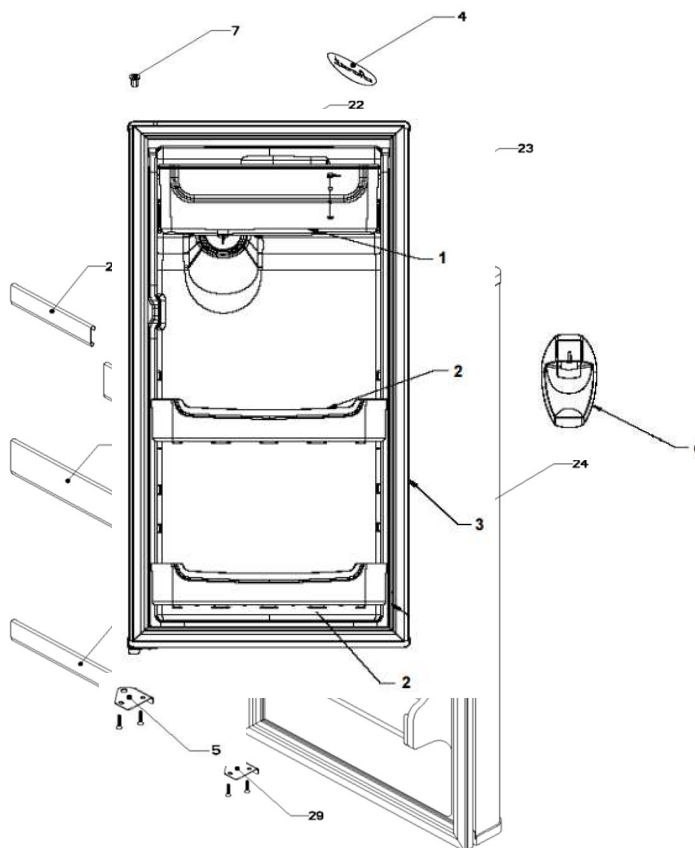

Marca	Whirlpool
Capacidad	5 pies
Color	Stainless Steel
Gabinete / Caja Control	

Marca		Whirlpool	
Capacidad		5 pies	
Color		Stainless Steel	
Gabinete / Caja Control			
R e f	Descripción	C a n t	Numero de Parte
1	Gabinete (no para servicio)	*	***
2	Bisagra superior	1	W10188691
5	Termostato	1	R-30838
6	Caja de Control	1	R-31249
8	Tuerca para termostato	*	***
9	Perilla termostato decorada	1	R-39091
10	Botón central de deshielo	1	R-39091
11	Roldana Plastica Bisagra Inferior	1	R-30221
12	Bisagra inferior	1	W11107357
13	Nivelador	2	R-30041
14	Roldana Plana Metalica 5/16"	2	R-30268
15	Tubo aislante	1	R-30630
16	Grommet respaldo gabinete	1	R-30776
17	Cintillo tubo aislante	1	R-30419
18	Clip soporte compresor	4	R-31173
19	Amortiguador de compresor	4	R-31240
20	Soporte compresor	1	W10470678
21	Cable de alimentación	1	W10132081

Marca	Whirlpool
Capacidad	5 pies
Color	Stainless Steel

Puerta / Parrillas

<b>Marca</b>		<b>Whirlpool</b>	
<b>Capacidad</b>		<b>5 pies</b>	
<b>Color</b>		<b>Stainless Steel</b>	
<b>Puerta / Parrilla</b>			
<b>R e f</b>	<b>Descripción</b>	<b>C a n t</b>	<b>Numero de Parte</b>
1	Tanque de Agua	1	W10604728
2	Anaquele Puerta	2	W10188622
3	Puerta espumada refrigerador	1	W10775595
4	Placa marca	1	W10481433
5	Tope puerta exterior	1	R-30269Z
6	Bezel & Paddle	1	W10188645
7	Buje puerta	2	R-30070
30	Charola de hielos	*	***
31	Puerta evaporador	1	W10244935
32	Esquinero puerta evaporador	*	***
33	Resorte de torsión	*	***
34	Perno retén	*	***
35	Charola de deshielo	1	R-31256
36	Parrillas refrigerador	1	R-33662
37	Cubierta legumbrero	1	W10494717
38	Cajón legumbrero	1	R-31297

Marca	Whirlpool
Capacidad	5 pies
Color	Stainless Steel