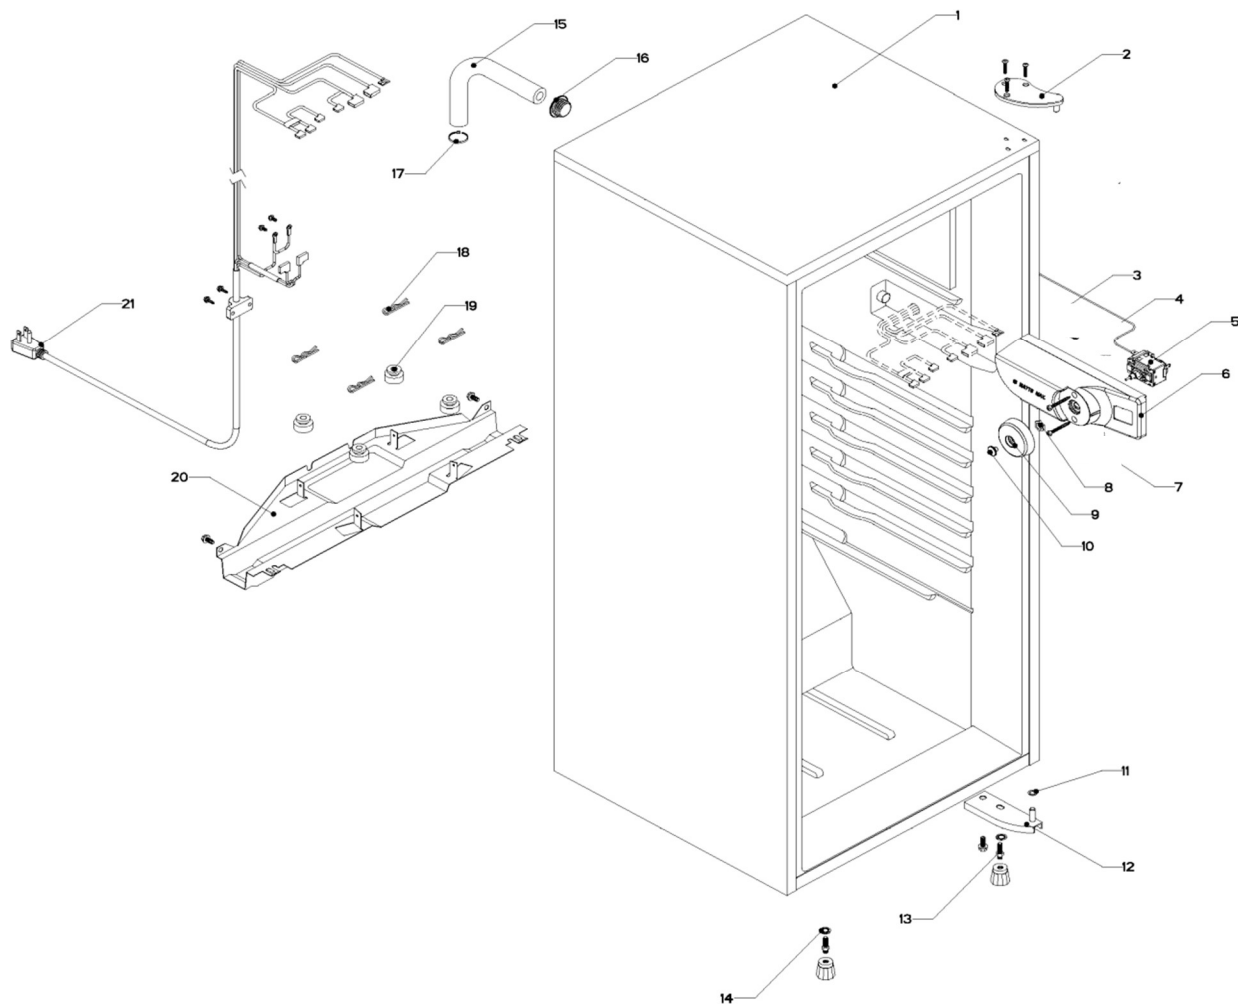

Marca	Whirlpool
Capacidad	5 pies
Color	Stainless Steel
Gabinete / Caja Control	

Marca		Whirlpool	
Capacidad		5 pies	
Color		Stainless Steel	
Gabinete / Caja Control			
R e f	Descripción	C a n t	Numero de Parte
1	Gabinete (no para servicio)	*	***
2	Bisagra superior	1	W10188691
5	Termostato	1	R-30838
6	Caja de Control	1	R-31249
8	Tuerca para termostato	*	***
9	Perilla termostato decorada	1	R-39091
10	Botón central de deshielo	1	R-39091
11	Roldana Plastica Bisagra Inferior	1	R-30221
12	Bisagra inferior	1	W11107357
13	Nivelador	2	R-30041
14	Roldana Plana Metalica 5/16"	2	R-30268
15	Tubo aislante	1	R-30630
16	Grommet respaldo gabinete	1	R-30776
17	Cintillo tubo aislante	1	R-30419
18	Clip soporte compresor	4	R-31173
19	Amortiguador de compresor	4	R-31240
20	Soporte compresor	1	W10470678
21	Cable de alimentación	1	W10132081

Marca	Whirlpool
Capacidad	5 pies
Color	Stainless Steel

Puerta / Parrillas

<b>Marca</b>		<b>Whirlpool</b>	
<b>Capacidad</b>		<b>5 pies</b>	
<b>Color</b>		<b>Stainless Steel</b>	
<b>Puerta / Parrilla</b>			
<b>R e f</b>	<b>Descripción</b>	<b>C a n t</b>	<b>Numero de Parte</b>
1	Tanque de Agua	1	W10604728
2	Anaquele Puerta	2	W10188622
3	Puerta espumada refrigerador	1	W10775595
4	Placa marca	1	W10481433
5	Tope puerta exterior	1	R-30269Z
6	Bezel & Paddle	1	W10188645
7	Buje puerta	2	R-30070
30	Charola de hielos	*	***
31	Puerta evaporador	1	W10244935
32	Esquinero puerta evaporador	*	***
33	Resorte de torsión	*	***
34	Perno retén	*	***
35	Charola de deshielo	1	R-31256
36	Parrillas refrigerador	1	R-33662
37	Cubierta legumbrero	1	W10494717
38	Cajón legumbrero	1	R-31297

Marca	Whirlpool
Capacidad	5 pies
Color	Stainless Steel