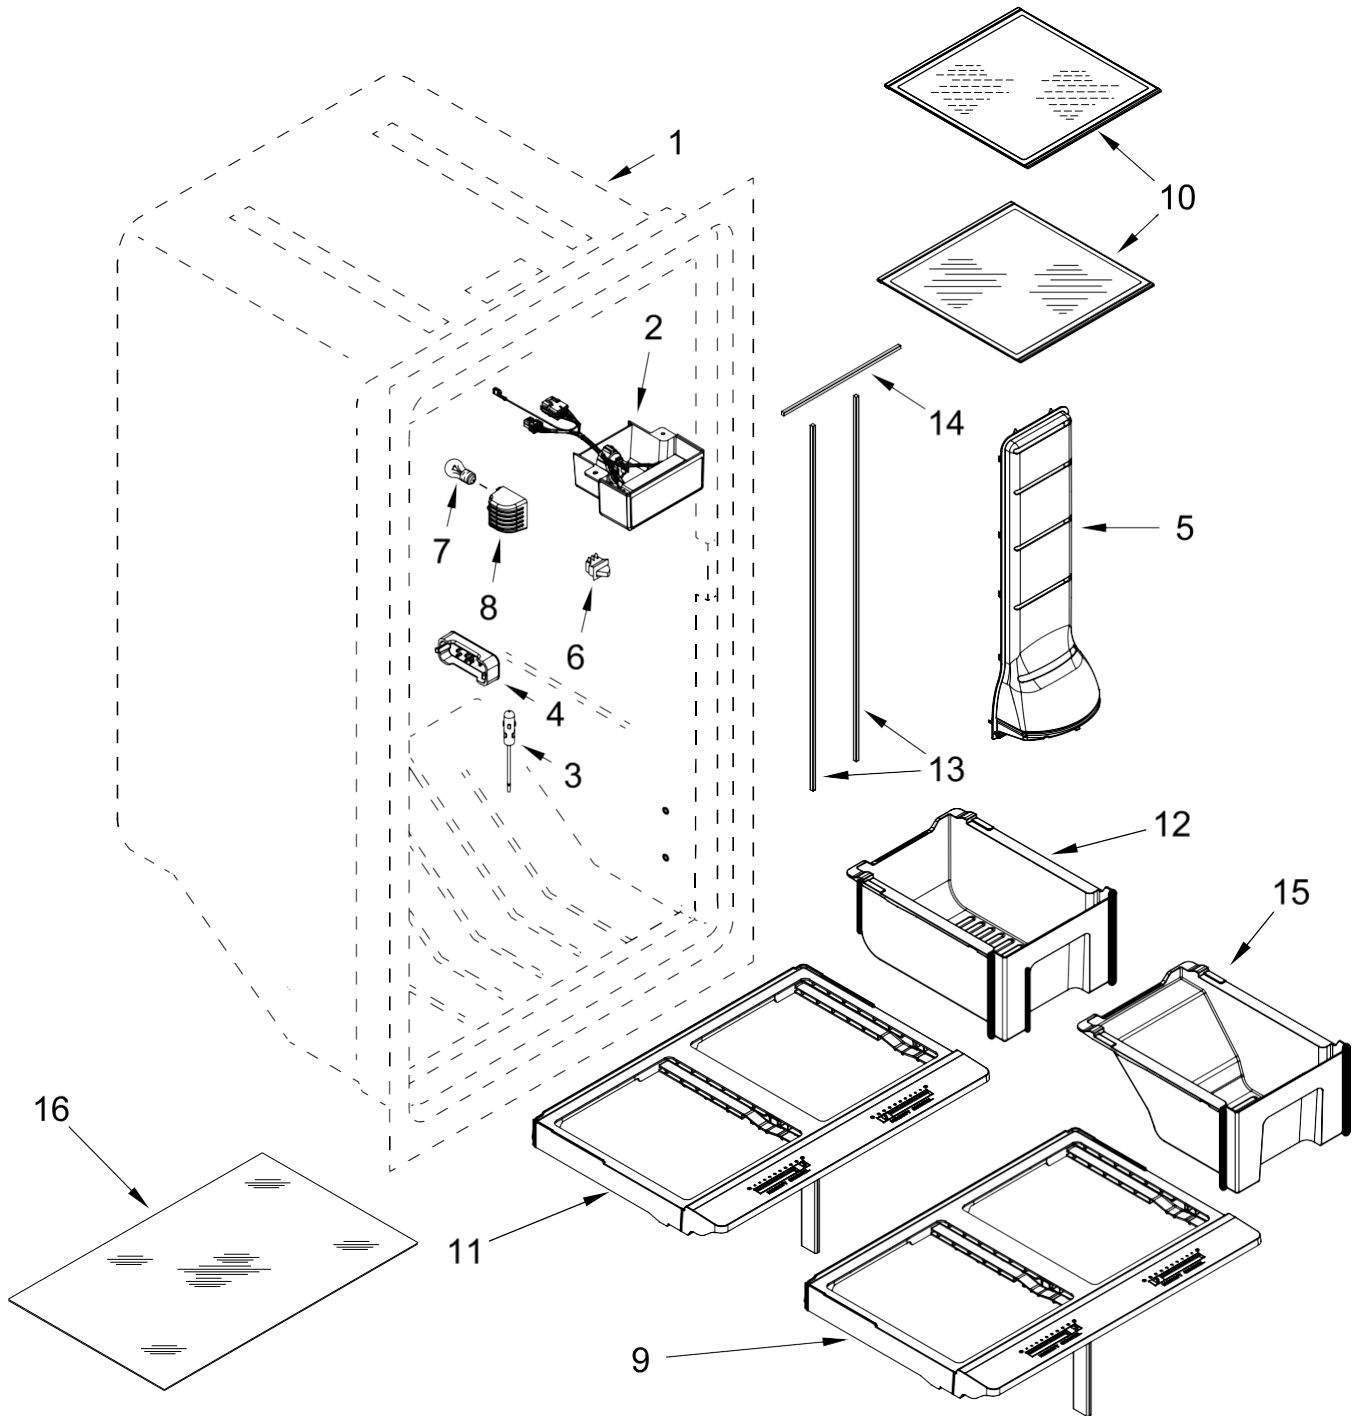

Refrigerador Whirlpool WSR57R18DM

<u>Illus. No.</u>	<u>Part No.</u>	<u>Description</u>
1		Literature Parts
	W10668406	Use & Care Guide
	W10574439	Energy Guide
	W10653921	Tech Sheet
2	3-80732-014	Screw
3	W10574323	Cover, Unit
4		Cover, Hinge
	2213360	White
	2254510	Grey
5	2261963	Assembly, Top Hinge

<u>Illus. No.</u>	<u>Part No.</u>	<u>Description</u>
6		Hinge Plate, Bottom
	W10574264	White
	W10574262	Grey
7		Plug, Hole
	W10520304	White
	W10520307	Grey
8		Roller Assembly
	W10515763	Left Hand
	W10515762	Right Hand
9	3400113	Screw

<u>Illus. No.</u>	<u>Part No.</u>	<u>Description</u>
10	W10717194	Drain Tube
11	12991302	Screw
12		Cabinet (Not A Serviceable Part)
13	W10574325	Hinge Pin, Lower
14	W10141622	Brake, Roller
15		Grille, Toe
	W10534166	White
	W10534165	Grey
16	2150304	Roller
17	2179826	Axle, Rivet