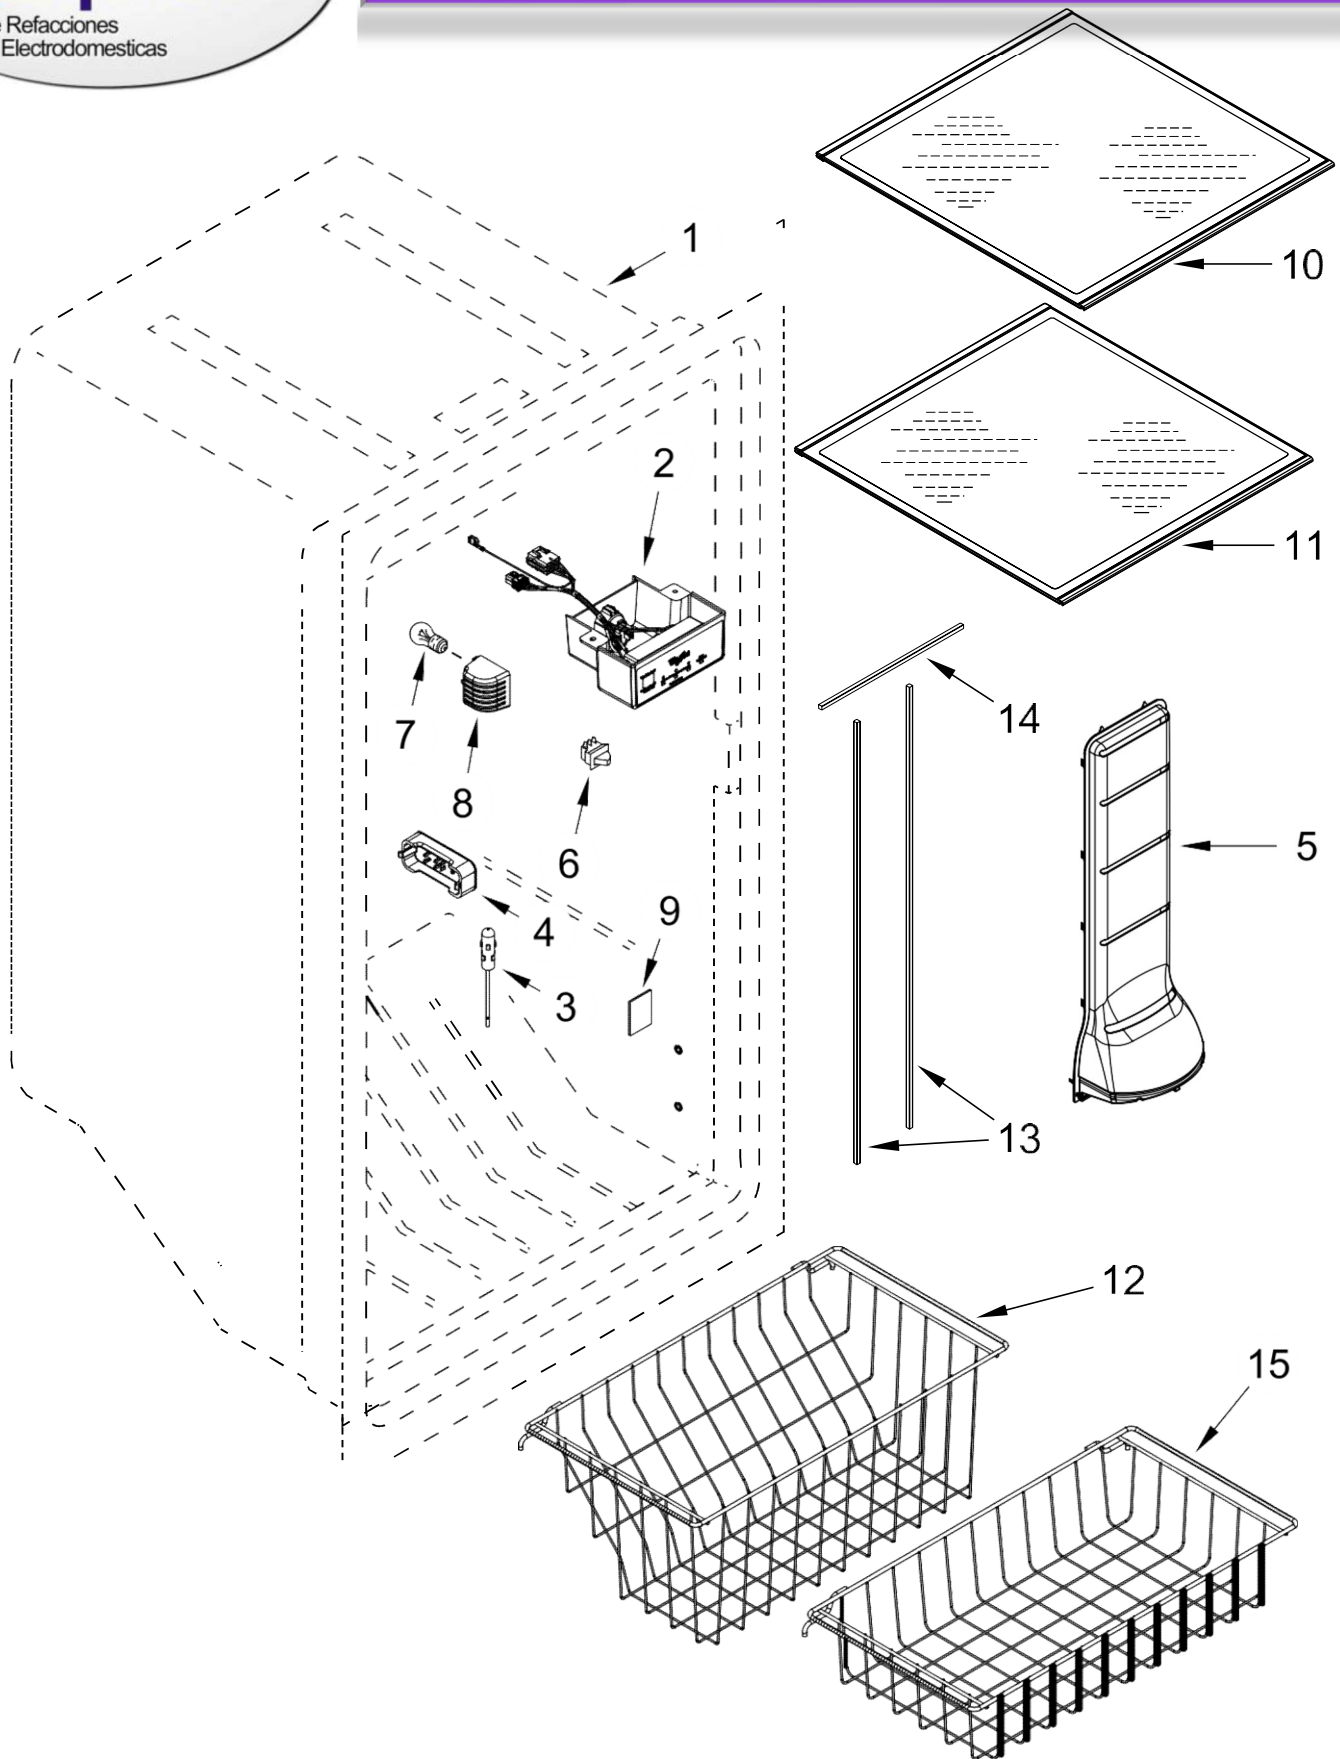

REFRIGERADOR WSZ57L18DM01

<u>Illus. No.</u>	<u>Part No.</u>	<u>Description</u>
1		Literature Parts
	W10882913	Use & Care Guide
	W11115659	Energy Guide
	W10653921	Tech Sheet
2	3-80732-014	Screw
3	W10574323	Cover, Unit
4		Cover, Hinge
	2254510	Grey
5	2261963	Assembly, Top Hinge
6		Hinge Plate, Bottom
	W10574262	Grey

<u>Illus. No.</u>	<u>Part No.</u>	<u>Description</u>
7		Plug, Hole
	W10520307	Grey
8		Roller Assembly
	W10515763	Left Hand
	W10515762	Right Hand
9	3400113	Screw
10	W10717194	Drain Tube
11	W10709365	Screw
12		Cabinet (Not A Serviceable Part)
13	W10574325	Hinge Pin, Lower
14	W10141622	Brake, Roller

<u>Illus. No.</u>	<u>Part No.</u>	<u>Description</u>
15		Grille, Toe
	W10534165	Grey
16	2150304	Roller
17	2179826	Axle, Rivet

REFRIGERADOR WSZ57L18DM01