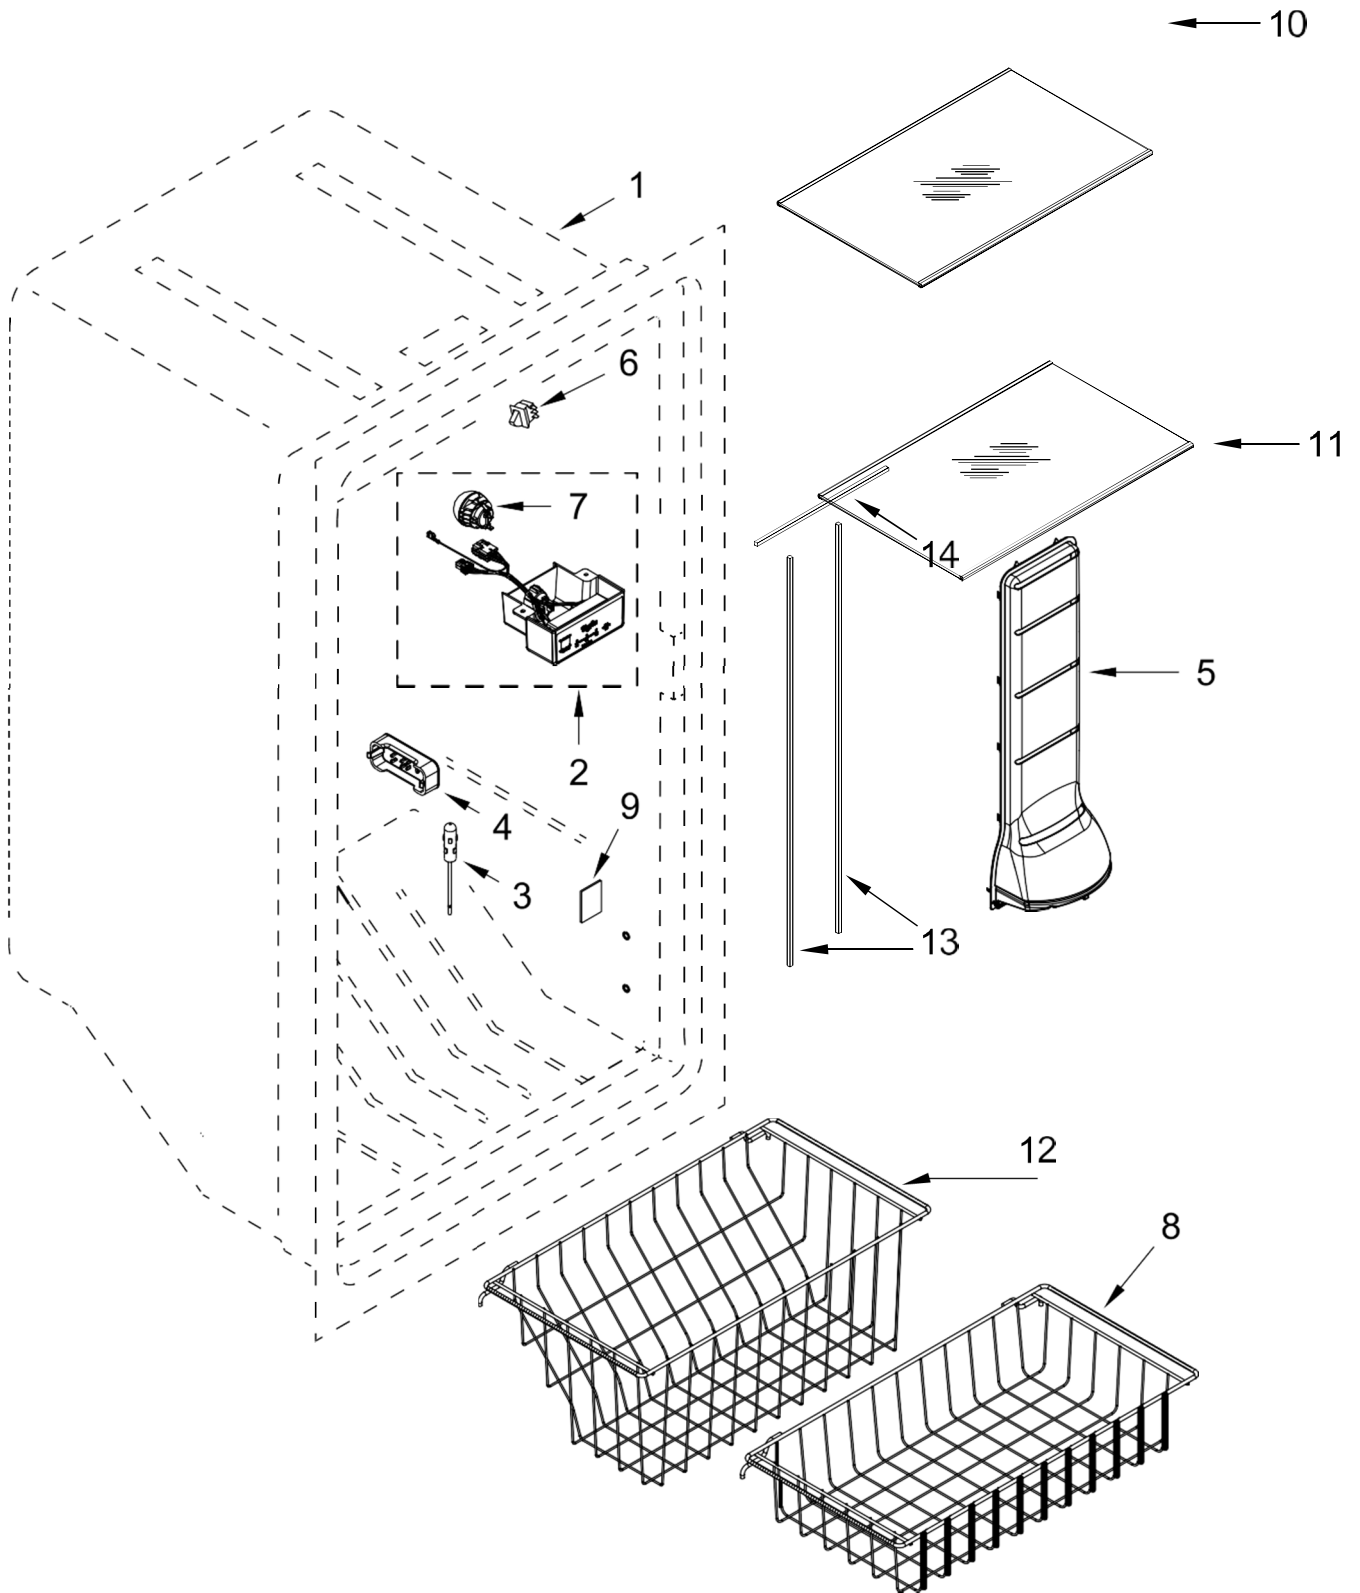

REFRIGERADOR WSZ57L18DM04