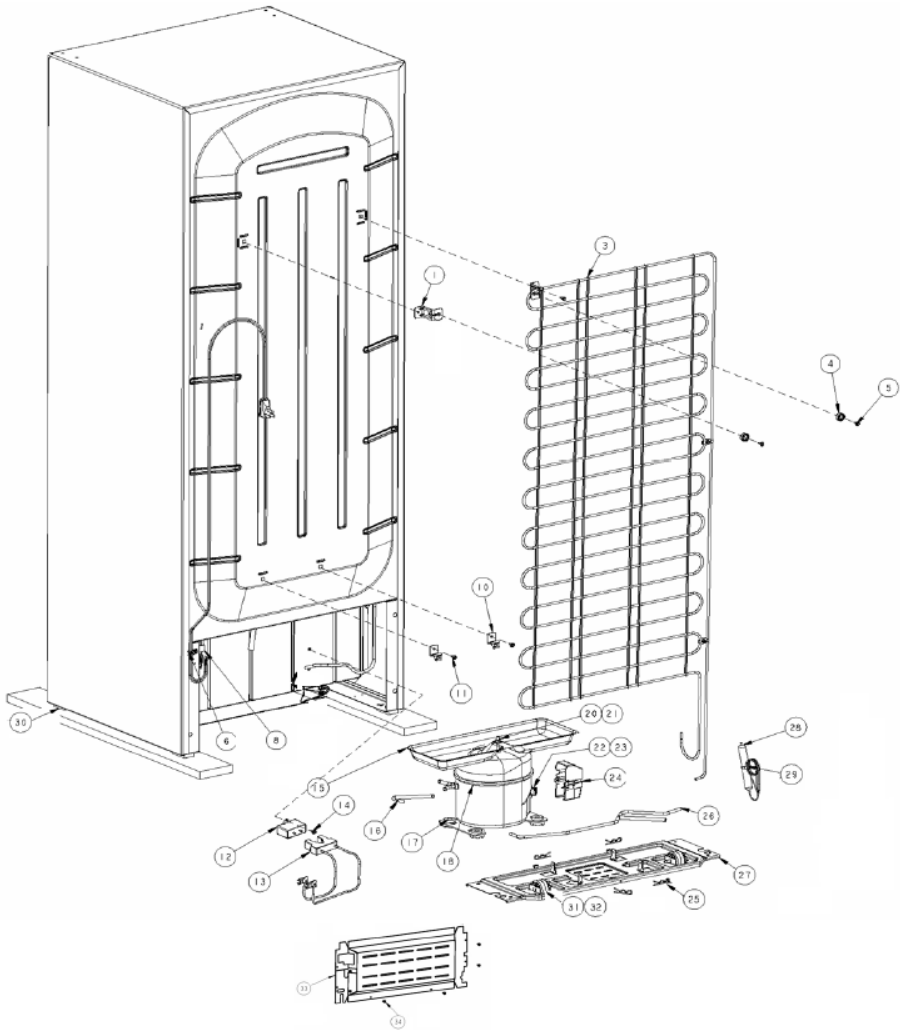

WT0350T00 SISTEMA SELLADO