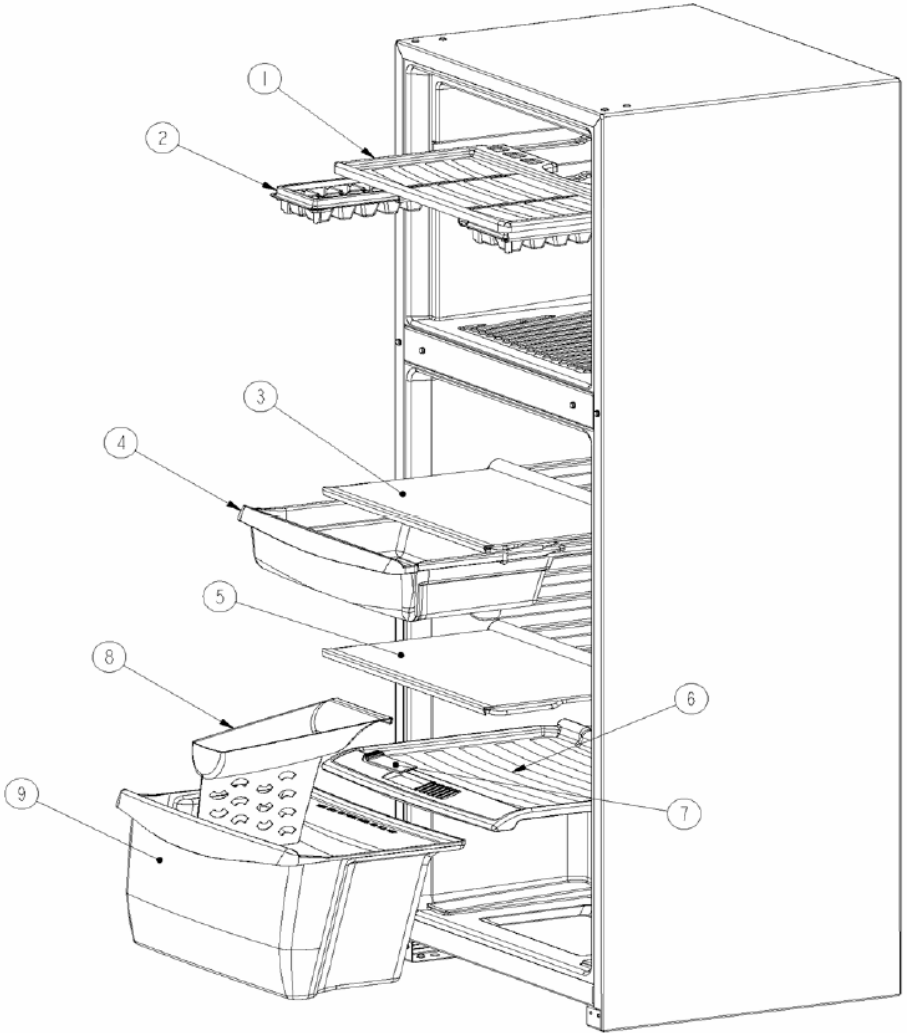

WT0350T00 PARRILLAS/CAJONES

WT0350T00 PARRILLAS/CAJONES

1	2256540	PARRILLA PARA CHAROLA DE CUBOS DE HIELO
2	****	CHAROLA PARA CUBOS DE HIELO
3	****	CUBIERTA CAJÓN DE CARNES DE CRISTAL
4	****	CAJÓN DE CARNES (CAJÓN MULTIUSOS)
5	W10160635	PARRILLA COMPLETA DE CRISTAL
6	2222268	CUBIERTA CAJÓN LEGUMBRERO PLASTICO
7	2211185	CONTROL DE HUMEDAD CAJÓN LEGUMBRERO
8	****	DIVISOR CAJÓN LEGUMBRERO
9	W10166209	CAJÓN LEGUMBRERO

WT0350T00 CAJA CONTROL

WT0350T00 CAJA CONTROL

1	W10245617	ARNES PARA CAJA DE CONTROL
2	2219266	CAJA DE CONTROLES
3	2211234	PERILLA TERMOSTATO
4	****	DEODORIZADOR
5	****	SOPORTE DEODORIZADOR
6	2162085	SOCKET
7	2210832	PROTECTOR FOCO
8	527949	FOCO
9	2211074	CUBIERTA FOCO
10	****	TORNILLO 8-18X0.500
11	****	CUBIERTA DE EXTENSIÓN DEL DIFUSOR DE AIRE
12	****	TORNILLO 8-18X0.500
13	****	TAPON CENTRAL DE GABINETE
14	****	EXTENSIÓN DEL CUERPO DEL DIFUSOR DE AIRE
15	****	TORNILLO 8-18X0.500
16	****	TORNILLO 6-20X0.500 #8TR
17	549512	FUNDA PARA TERMOSTATO
18	2188372	TIMER DE DESHIELO
20	W10273879	TERMOSTATO
21	****	TORNILLO 6-20X0.500 #8TR
23	2316444	CUERPO DEL DIFUSOR DE AIRE FRONTAL
24	2210844	CUERPO DEL DIFUSOR DE AIRE POSTERIOR
25	2219263	TORRE DE AIRE ACROS
26	2211239	TUERCA DE PRESIÓN DEL DAMPER
27	2263365	CUBIERTA EVAPORADOR
28	****	TORNILLO 8-18X0.500
30	W10188389	MOTOR ABANICO
31	2200509	ASPAS PARA MOTOR ABANICO 90MM
32	W10164677	ARNÉS PARA CONGELADOR
34	****	TORNILLO 8-18X0.600
36	2210813	LATERAL DE HIELO SECO PARA EVAP.
37	2211238	DAMPER DEL CONGELADOR
38	2211237	PERILLA DE CONTROL CONGELADOR

39	2210879	CHAROLA DE DESHIELO
40	2265095	DUCTO CAJA PARA DRENADO
41	2211094	EVAPORADOR ENSAMBLE
42	2210895	RESISTENCIA DE DESHIELO
43	2211075	SOPORTE RESISTENCIA DE DESHIELO
44	****	TORNILLO 8-18X0.600
45	****	CUCHARON DE DESAGÜE
46	999335	SWITCH DEL FOCO
	2169193	ADAPTADOR PROTECTOR SOCKET (SHROUD LIGHT)