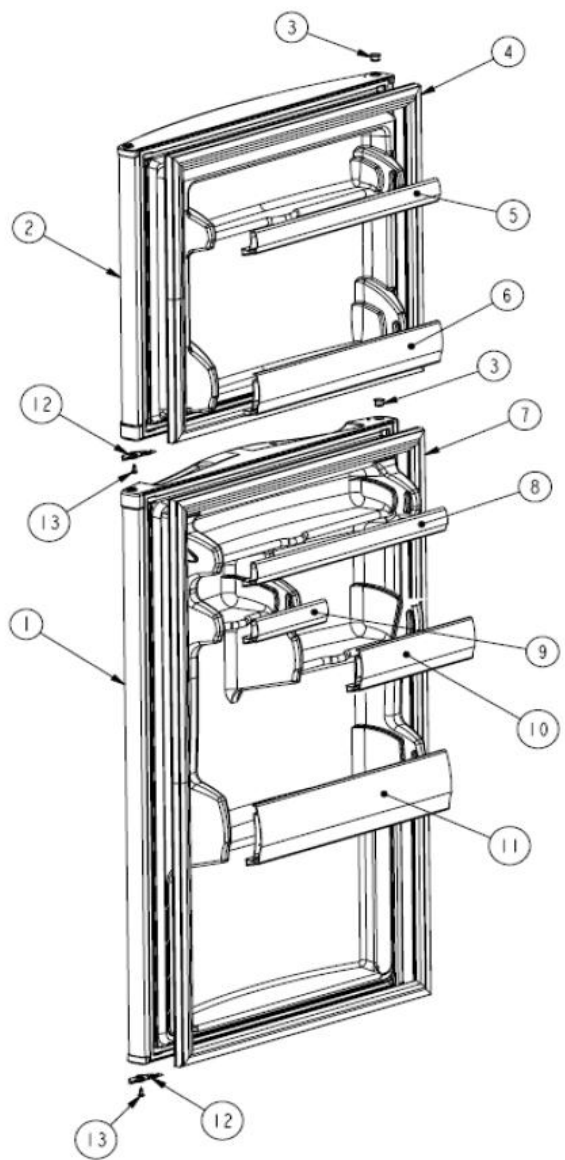

39	2210879	CHAROLA DE DESHIELO
40	2265095	DUCTO CAJA PARA DRENADO
41	2211094	EVAPORADOR ENSAMBLE
42	2210895	RESISTENCIA DE DESHIELO
43	2211075	SOPORTE RESISTENCIA DE DESHIELO
44	****	TORNILLO 8-18X0.600
45	****	CUCHARON DE DESAGÜE
46	999335	SWITCH DEL FOCO
	2169193	ADAPTADOR PROTECTOR SOCKET (SHROUD LIGHT)

WT0350T00 PUERTAS