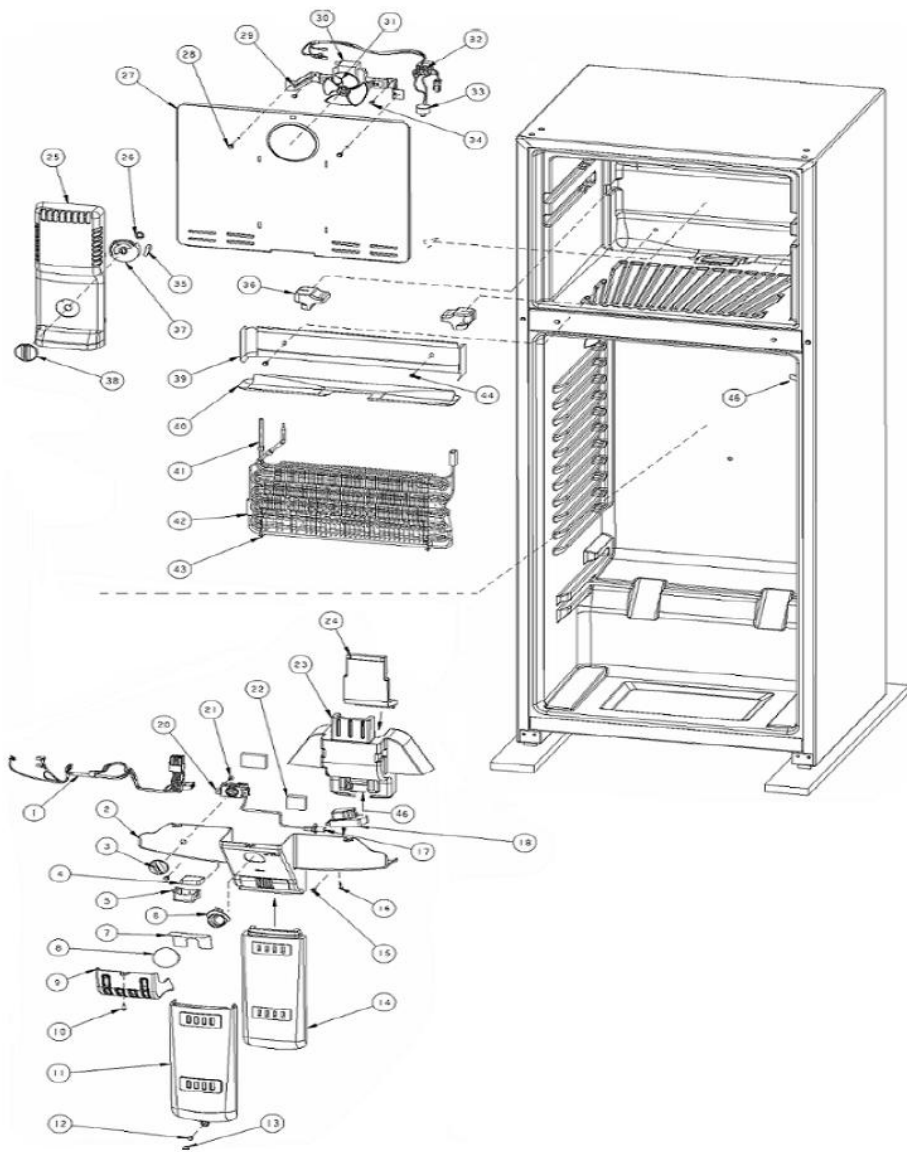

WT0350T00 PARRILLAS/CAJONES

WT0350T00 PARRILLAS/CAJONES

1	2256540	PARRILLA PARA CHAROLA DE CUBOS DE HIELO
2	****	CHAROLA PARA CUBOS DE HIELO
3	****	CUBIERTA CAJÓN DE CARNES DE CRISTAL
4	****	CAJÓN DE CARNES (CAJÓN MULTIUSOS)
5	W10160635	PARRILLA COMPLETA DE CRISTAL
6	2222268	CUBIERTA CAJÓN LEGUMBRERO PLASTICO
7	2211185	CONTROL DE HUMEDAD CAJÓN LEGUMBRERO
8	****	DIVISOR CAJÓN LEGUMBRERO
9	W10166209	CAJÓN LEGUMBRERO

WT0350T00 CAJA CONTROL

WT0350T00 CAJA CONTROL

1	W10245617	ARNES PARA CAJA DE CONTROL
2	2219266	CAJA DE CONTROLES
3	2211234	PERILLA TERMOSTATO
4	****	DEODORIZADOR
5	****	SOPORTE DEODORIZADOR
6	2162085	SOCKET
7	2210832	PROTECTOR FOCO
8	527949	FOCO
9	2211074	CUBIERTA FOCO
10	****	TORNILLO 8-18X0.500
11	****	CUBIERTA DE EXTENSIÓN DEL DIFUSOR DE AIRE
12	****	TORNILLO 8-18X0.500
13	****	TAPON CENTRAL DE GABINETE
14	****	EXTENSIÓN DEL CUERPO DEL DIFUSOR DE AIRE
15	****	TORNILLO 8-18X0.500
16	****	TORNILLO 6-20X0.500 #8TR
17	549512	FUNDA PARA TERMOSTATO
18	2188372	TIMER DE DESHIELO
20	W10273879	TERMOSTATO
21	****	TORNILLO 6-20X0.500 #8TR
23	2316444	CUERPO DEL DIFUSOR DE AIRE FRONTAL
24	2210844	CUERPO DEL DIFUSOR DE AIRE POSTERIOR
25	2219263	TORRE DE AIRE ACROS
26	2211239	TUERCA DE PRESIÓN DEL DAMPER
27	2263365	CUBIERTA EVAPORADOR
28	****	TORNILLO 8-18X0.500
30	W10188389	MOTOR ABANICO
31	2200509	ASPAS PARA MOTOR ABANICO 90MM
32	W10164677	ARNÉS PARA CONGELADOR
34	****	TORNILLO 8-18X0.600
36	2210813	LATERAL DE HIELO SECO PARA EVAP.
37	2211238	DAMPER DEL CONGELADOR
38	2211237	PERILLA DE CONTROL CONGELADOR

39	2210879	CHAROLA DE DESHIELO
40	2265095	DUCTO CAJA PARA DRENADO
41	2211094	EVAPORADOR ENSAMBLE
42	2210895	RESISTENCIA DE DESHIELO
43	2211075	SOPORTE RESISTENCIA DE DESHIELO
44	****	TORNILLO 8-18X0.600
45	****	CUCHARON DE DESAGÜE
46	999335	SWITCH DEL FOCO
	2169193	ADAPTADOR PROTECTOR SOCKET (SHROUD LIGHT)