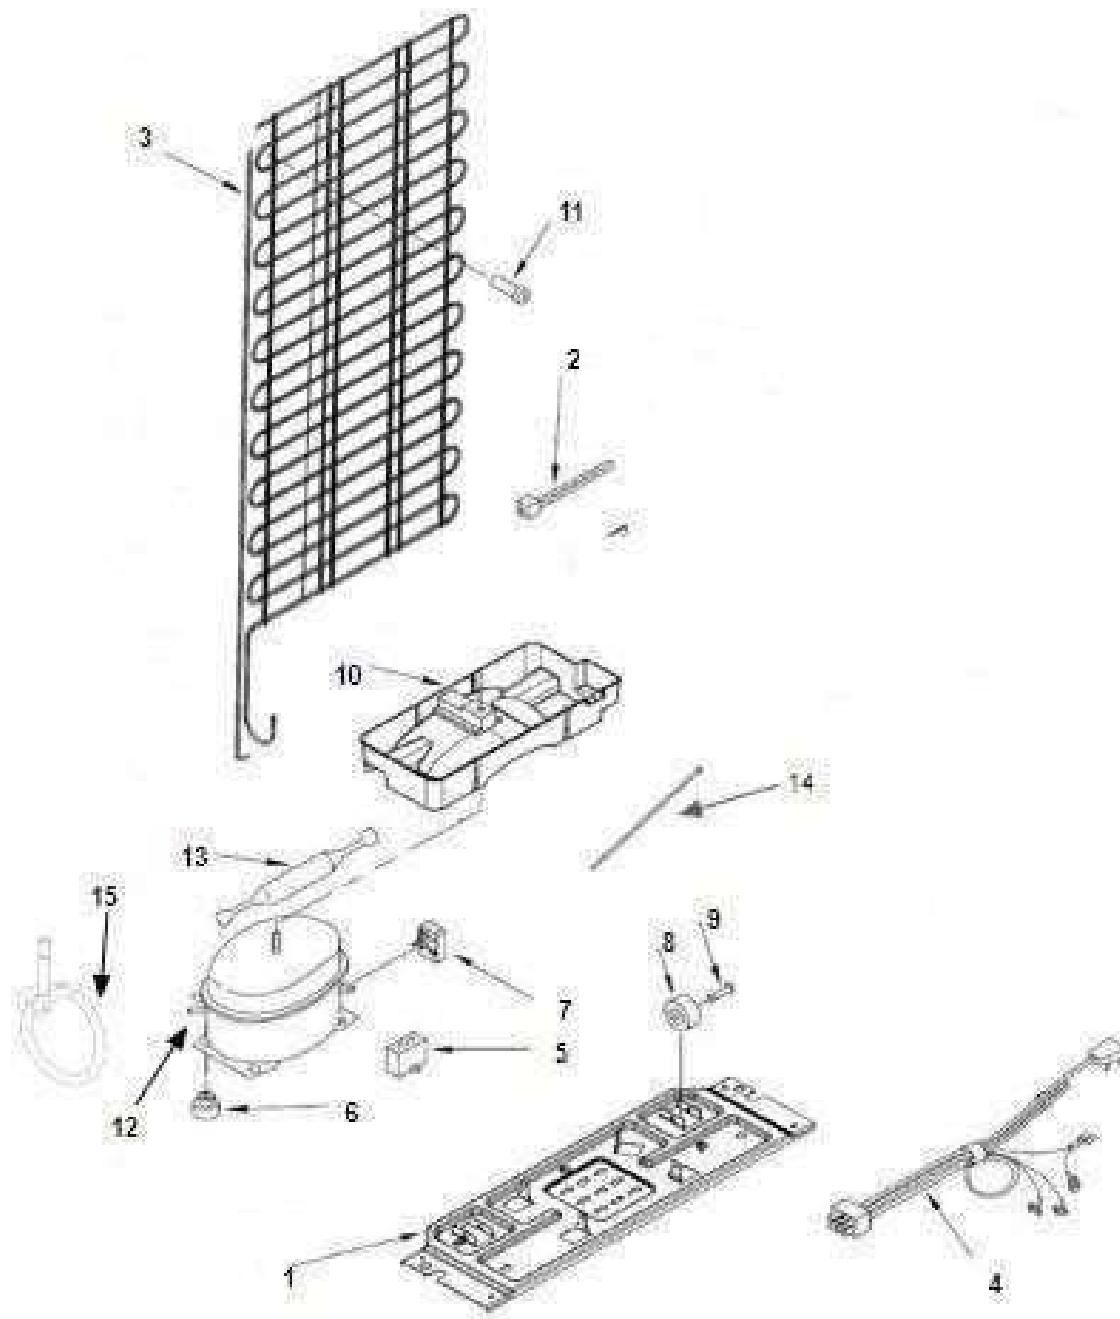

Distribuidor Autorizado

SurteRápido.com

Venta de Refacciones
Electrodomesticas

REFRIGERADOR WT1231D00

Distribuidor Autorizado

SurteRápido.com

Venta de Refacciones
Electrodomesticas

REFRIGERADOR WT1231D00

No. Ilus.	Descripción en Español	Cant	No. de Parte
1	Support Plate, Compressor / Soporte de compresor	1	W10378704
2	Strap / Correa	1	2263990
3	Condenser / Condensador	1	W11246374
4	Power Cord / Cable tomacorriente	1	W11248029
5	Capacitor / Capacitor	1	W11358319
6	Grommet / Grommet	4	10835903
7	Combo Device / Dispositivo Combo	1	W11350838
8	Roller / Rueda	2	W10475495
9	Axle, Rivet / Remache	2	2179826
10	Evaporator Tray / Charola de deshielo	1	W11262991
11	Support, Condenser / Soporte de condensador	4	326020544
12	Compressor / Compresor	1	W11322465
13	Drier / Filtro deshidratador	1	W10843121
14	Drain Tube / Tubo de drenado	1	W10286975
15	Suction Tube Compliment / Tubo de succión	1	W11232468
**	DISCHARGE COIL, MONARCA	1	W11255016