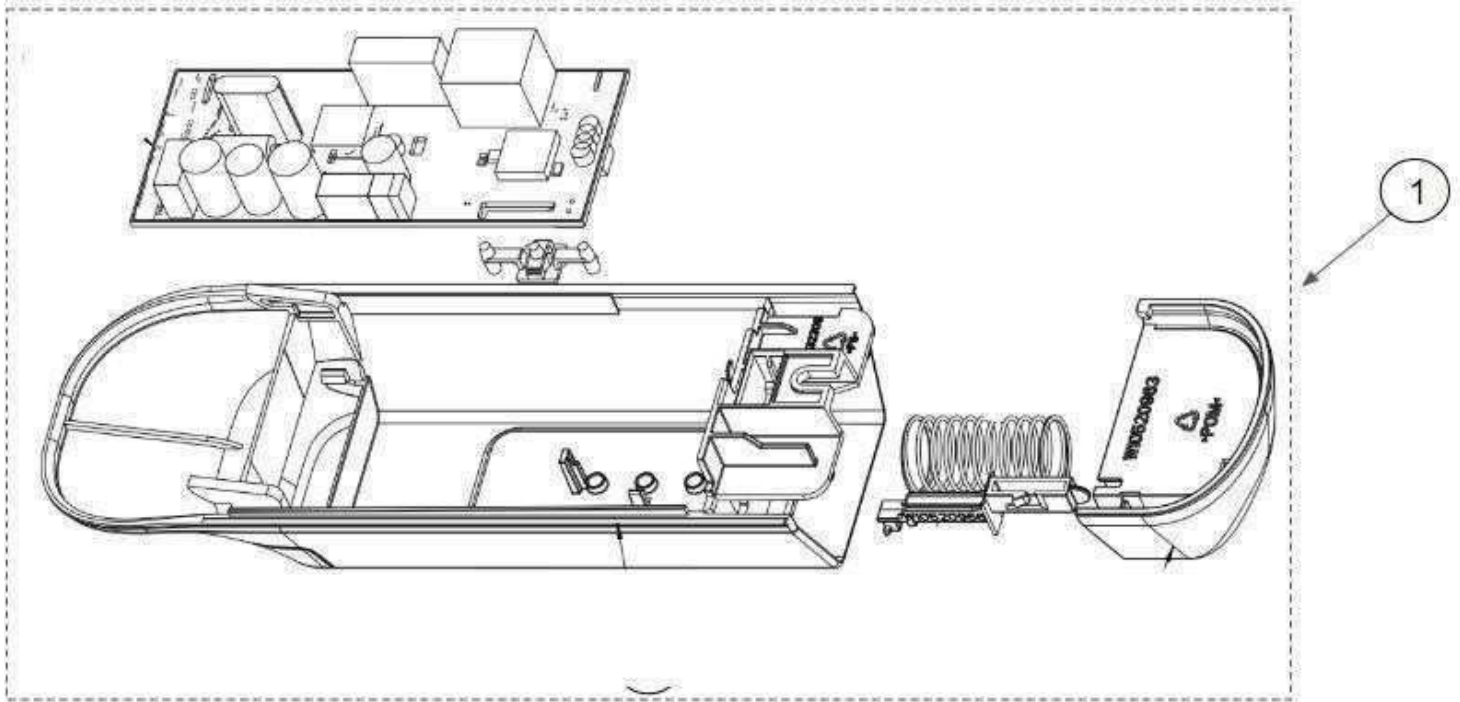

Distribuidor Autorizado

SurteRápido.com

Venta de Refacciones
Electrodomesticas

REFRIGERADOR WT1231D00

No. Ilus.	Descripción	Cant	No. de Parte
1	Control Box / Caja de control	1	W11197108
**	POLYCARBONATE BASE INSERT SQUARE 018	1	W11095918