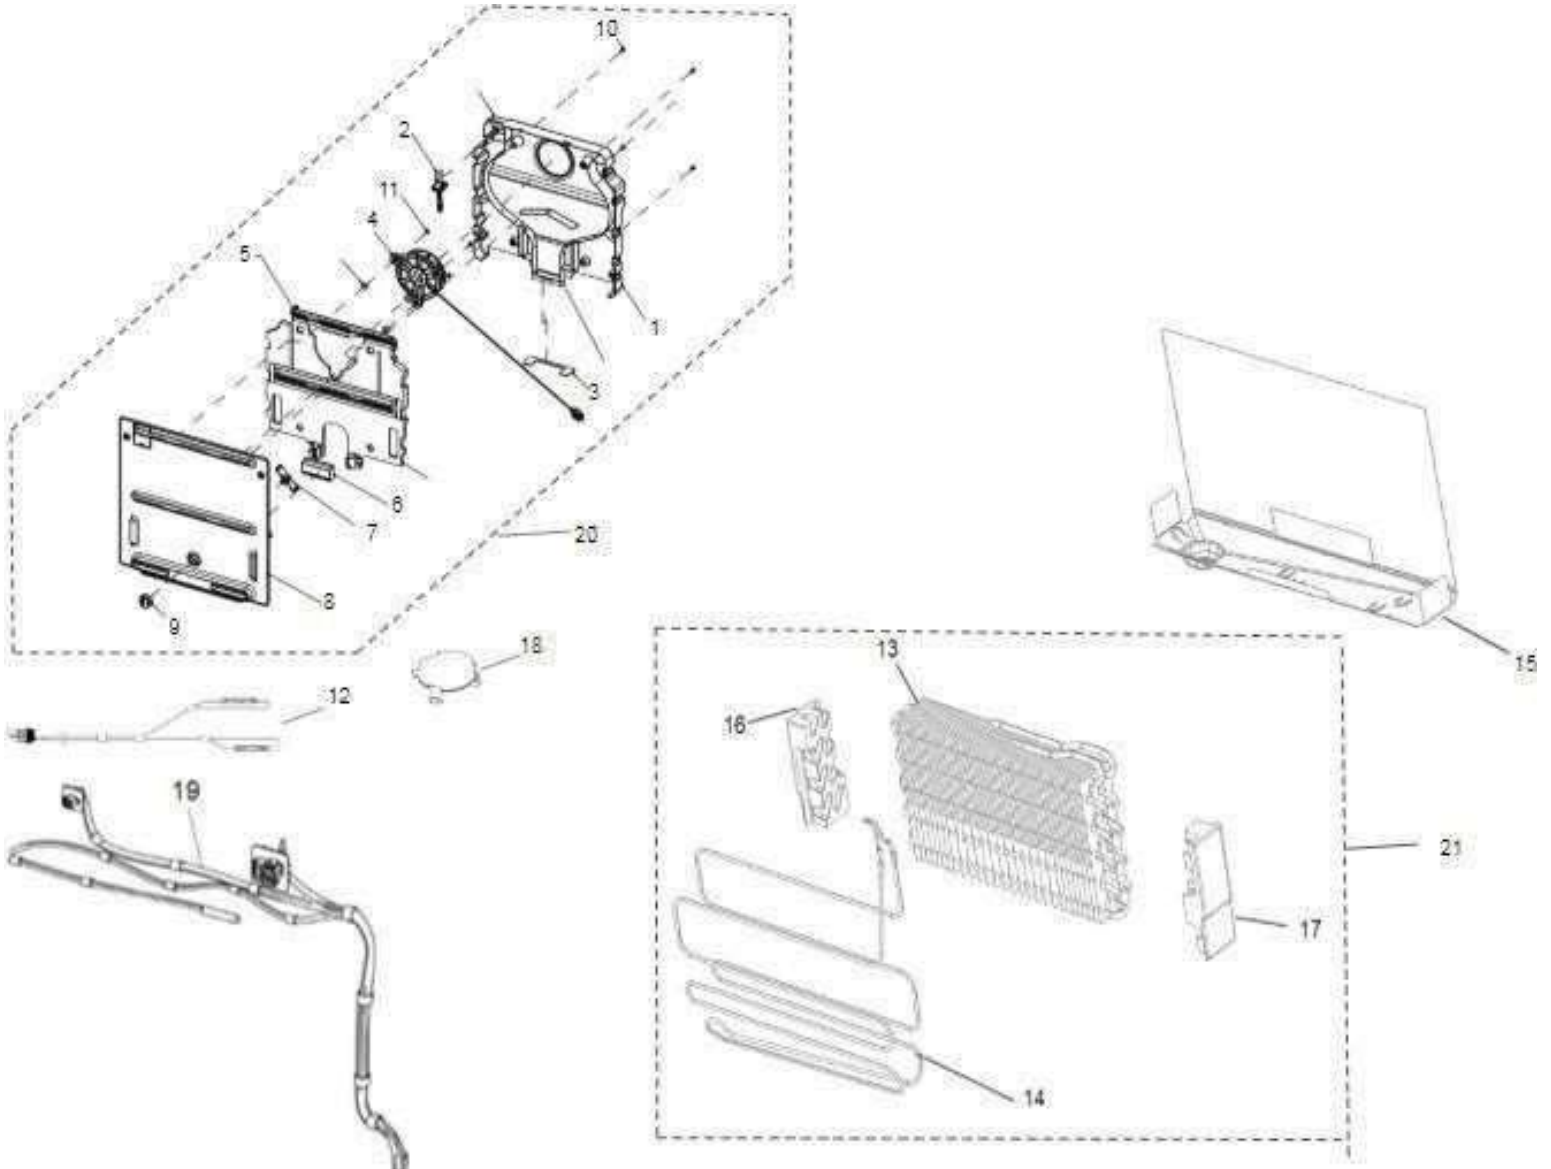

Distribuidor Autorizado

SurteRápido.com

Venta de Refacciones
Electrodomesticas

REFRIGERADOR WT1231D00

REFRIGERADOR WT1231D00

No. Ilus.	Descripción	Cant	No. de Parte
1	Plenum Back / Pared Posterior de cubierta de Evaporador	1	W11257306
2	Wire Assy / Ensamble cableado	1	W11235113
3	Foam Pad Plenum Bottom / Almohadilla de espuma de la cubierta inferior	1	W11179125
4	Integr Radial Fan 120R PWM / Ventilador Radial integral	1	W11117547
5	Plenum Front EPS Assy / Conjunto frontal de la cubierta	1	W11235949
6	EPS Wedge, Plenum Front / Cubierta delantera	1	W11236030
7	Freezer Damper Control / Control de compuerta de congelador	1	W11262026
8	Plenum Front Assy White / Conjunto de la cubierta frontal blanca	1	W11288284
9	Knob Freezer Control / Perilla de control de congelador	1	W11249471
10	8-15 X .530 HW A	4	486194
11	8-15 X .375 HW A	3	487869
12	Wire Harness Lodz with Fan / Arnes del cable del ventilador	1	
13	Evaporador / Evaporador	1	
14	Defrost heater / Resistencia de deshielo	1	
15	Heat Shield / Escudo térmico	1	
16	Evap Wedge LH / Protector izquierdo del Evaporador	1	
17	Evap Wedge RH / Protector derecho del evaporador	1	
18	Screw Cover White / Tapa de tornillo blanca	1	
19	Wire-Assy Main Harness (Thermistor included) / Arnés principal de cableado (termistor incluido)	1	
20	Plenum Assembly Graphics / Ensamble	1