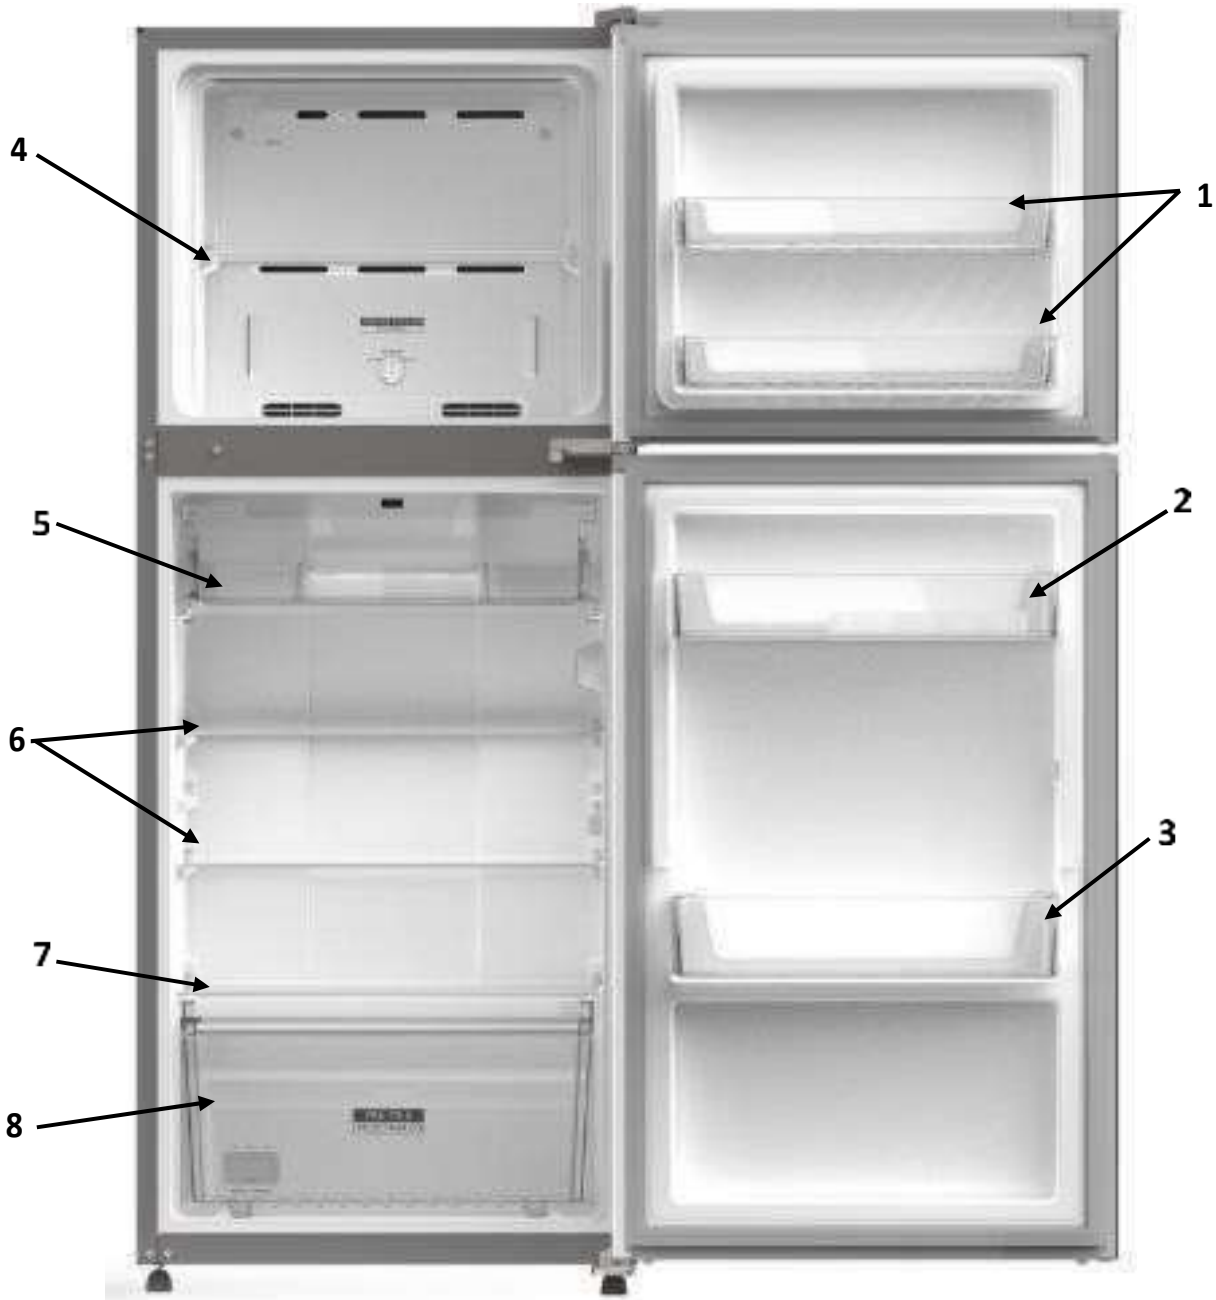

Distribuidor Autorizado

SurteRápido.com

Venta de Refacciones
Electrodomesticas

REFRIGERADOR WT1231D00

Distribuidor Autorizado

SurteRápido.com

Venta de Refacciones
Electrodomesticas

REFRIGERADOR WT1231D00

No. Ilu	Descripción	Cant.	No. de Parte
1	Balcony FC TM60 / Compartimento de puerta de congelador	2	W11247924
2	Normal Bin BM60 RC / Compartimento de puerta de refrigerador	2	W11247889
3	Bottle Bin, Door RC, Crystal / Compartimento de botellas de puerta de refrigerador	1	W11247887
4	FC Glass Shelf TM / Parrilla de congelador	1	W11248340
5	RC Glass Shelf Standard / Parrilla de refrigerador	2	W11248335
6	Cold Room Drawer Standard / Cajón frío estándar	1	W11254717
7	RC Glass Shelf Crisper TM / Parrilla de refrigerador	1	W11248340
8	Crisper TM Acros Assy / Cajón de Verduras	1	W11295868