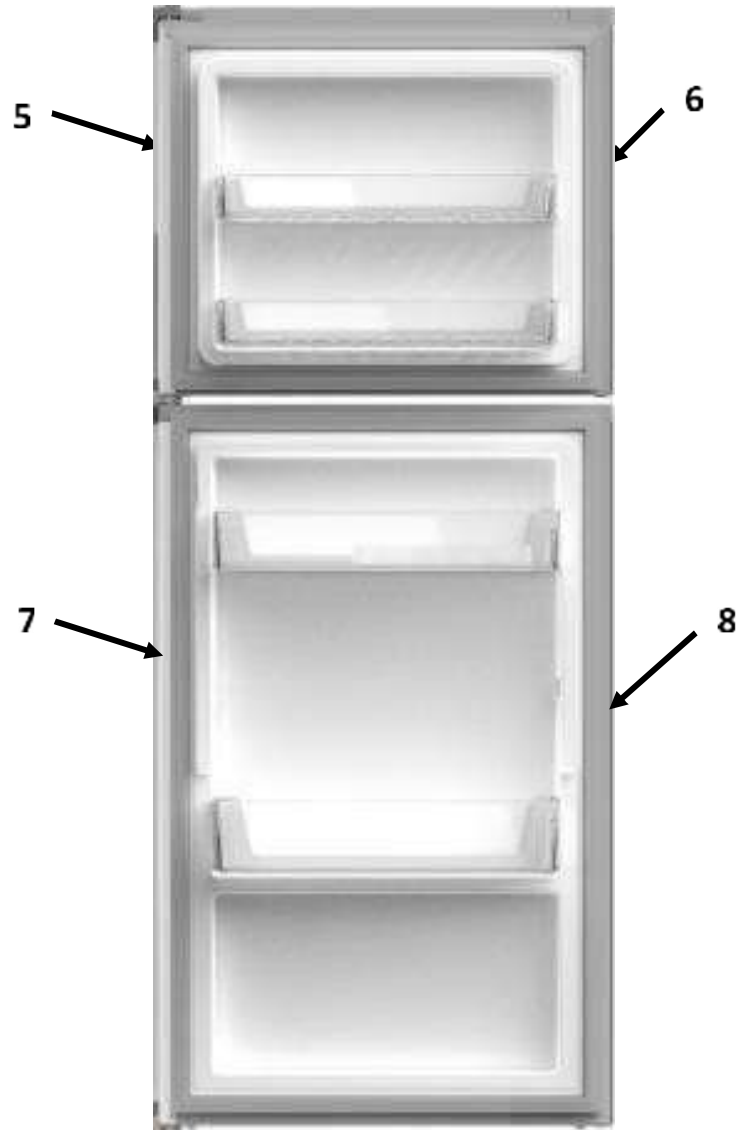

Distribuidor Autorizado

SurteRápido.com

Venta de Refacciones
Electrodomesticas

REFRIGERADOR WT1231D00

Distribuidor Autorizado

SurteRápido.com

Venta de Refacciones
Electrodomesticas

REFRIGERADOR WT1231D00

No. Ilus.	Descripción	Cant	No. de Parte
1	Acros Badge / Placa marca Acros	1	W10884775
2	Top Hinge Assy Monarca / Bisagra Superior	1	W11191773
3	Center Hinge Assy / Bisagra Central	1	W11173998
4	Bottom Hinge Base Assy / Bisagra Inferior	1	W11217747
5	Monarca Gasket FC Grey / Empaque de puerta de congelador	1	W11250314
6	Door Assy FC Foam TM / Ensamble de puerta de congelador	1	W11309073
7	Gasket RC TM Grey / Empaque de puerta de refrigerador	1	W11250318
8	RC Door Block Across TM White / Ensamble de puerta de refrigerador	1	W11309090
9	Leveler / Para niveladora	2	W11321581