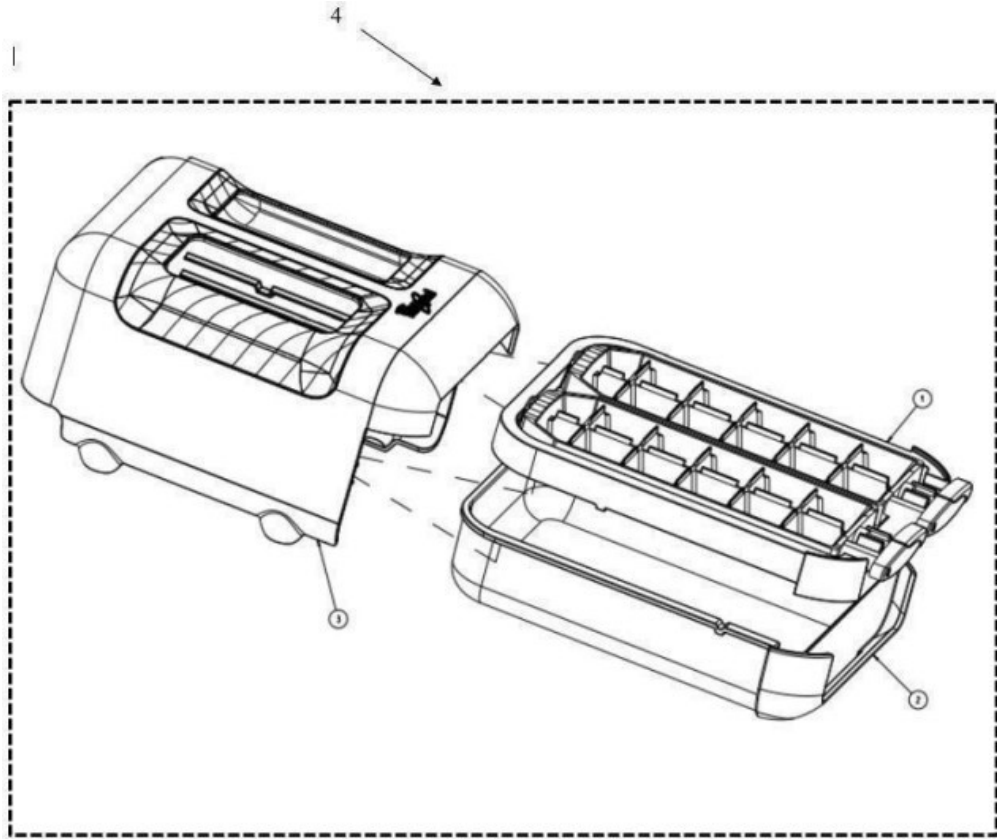

Whirlpool®

**REFRIGERADOR
MODELO: WT1333K03**

REFRIGERADOR WT1333K03

REFRIGERADOR WT1333K03

No. Illu	Descripción	Cant.	No. de Parte
1	Balcony FC TM60 / Compartimento de puerta de congelador	2	W11247924
2	Special Bin BM60 RC / Compartimento de puerta de refrigerador	1	W11247945
3	Bottle Bin, Door RC, Crystal / Compartimento de botellas de puerta de refrigerador	1	W11247887
4	No servicable	1	*****
5	FC Glass Shelf TM / Parrilla Congelador	1	W11248340
6	Cold Room Drawer Standard / Cajón de camara fria	1	W11391359
7	RC Glass Shelf Standard / Parrillas estandar Refrigerador	2	W11248335
8	Secondary crisper TM Hotfoil / Cajón Secundario	1	W11255117
9	RC Glass Shelf Crisper TM / Parrilla del cajon de verduras	1	W11248340
10	Crisper TM Assy / Cajón de Verduras	1	W11295868
11	CORNER-DECAL	1	W10516216
12	CORNER-DECAL	1	W10516210
13	COLD ROOM FLAP	1	W11254716
14	TOP HINGE COVER, GRAY	1	W11266757

REFRIGERADOR WT1333K03

No.	Descripción	Cant.	No. de Parte
1	Main Water Tank Aqua/ Tanque de agua principal	1	W11248312
2	Plastic, insulation ring / Anillo aislante de plástico	1	2321134
3	Base Valve / Base de la Válvula	1	2328499
4	Complement Valve/ Válvula complementaria	1	2328506
5	Filtering Water Tank / Tanque de agua filtrante	1	W11248310
6	Filter Housing Gasket / Carcasa del Filtro	1	W11248307
7	Filter Housing / Cubierta del filtro	1	W11248309
8	Filter ASM Gravity / Ensamble del filtro	1	W10556340
9	Water Tank Cover / Tapa del tanque de agua	1	W11248305
10	Cap-Monarca Aqua / Tapa del filtro	1	W11248303
11	Water Tank Assembly / Ensamble del tanque de agua	1	W11474588