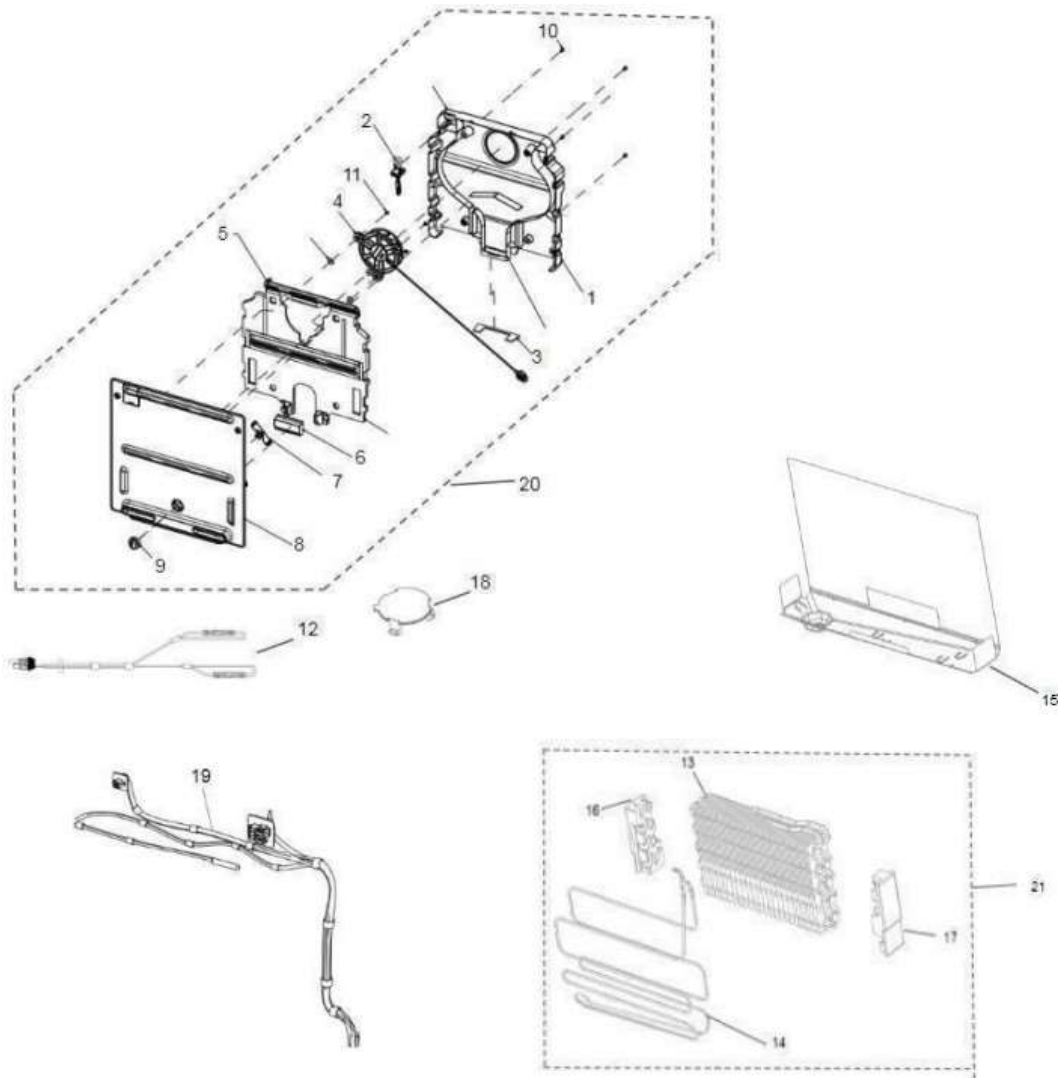

REFRIGERADOR WT1333K03

REFRIGERADOR WT1333K03

No. Ilus.	Descripción	Cant	No. de Parte
1	Whirlpool Badge / Placa marca Whirlpool	1	W10884775
2	Top Hinge Assy Monarca / Bisagra Superior	1	W11191773
3	Center Hinge Assy / Bisagra Central	1	W11173998
4	Bottom Hinge Base Assy / Bisagra Inferior	1	W11217747
5	Monarca Gasket FC Grey/ Empaque de puerta de congelador	1	W11250314
6	Door Assy FC Foam TM / Ensamble de puerta de congelador	1	W11408153
7	Gasket RC TM Dolos / Empaque de puerta de refrigerador	1	W11250315
8	DOOR ASSY RC 14 TM AQUA BRUSH HUE CQT/ Ensamble de puerta de refrigerador	1	W11475782
9	Housing Filter Aqua / Filtro de agua	1	W11255205
10	Dispenser paddle Grey / Palanca dispensadora	1	W10812124
11	Leveler / Patas niveladoras	2	W11176400
12	HINGE BUTT-BOTTOM	1	W11173999
13	Switch arm	1	W10847853
14	end cap cover right gray	1	W11246849
15	end cap cover left gray	1	W11246818

REFRIGERADOR WT1333K03

REFRIGERADOR WT1333K03

No. Ilus.	Descripción	Cant	No. de Parte
1	Plenum Back / Pared Posterior de cubierta de Evaporador	1	W11257306
2	Wire Assy / Ensamble cableado	1	W11235113
3	Foam Pad Plenum Bottom / Almohadilla de espuma de la cubierta inferior	1	W11179125
4	Integr Radial Fan 120R PWM / Ventilador Radial integral	1	W11117547
5	Plenum Front EPS Assy / Conjunto frontal de la cubierta	1	W11235949
6	EPS Wedge, Plenum Front / Cubierta delantera	1	W11236030
7	Freezer Damper Control / Control de compuerta de congelador	1	W11262026
8	Plenum Front Assy White / Conjunto de la cubierta frontal blanca	1	W11288284
9	Knob Freezer Control / Perilla de control de congelador	1	W11249471
10	8-15 X .530 HW A	4	486194
11	8-15 X .375 HW A	3	487869
12	WIRE-ASSY TM THERM FUSE Jum/ Arnes del cable del ventilador	1	W11215218
13	Evaporador / Evaporador	1	W11088109
14	Defrost heater / Resistencia de deshielo	1	W11088112