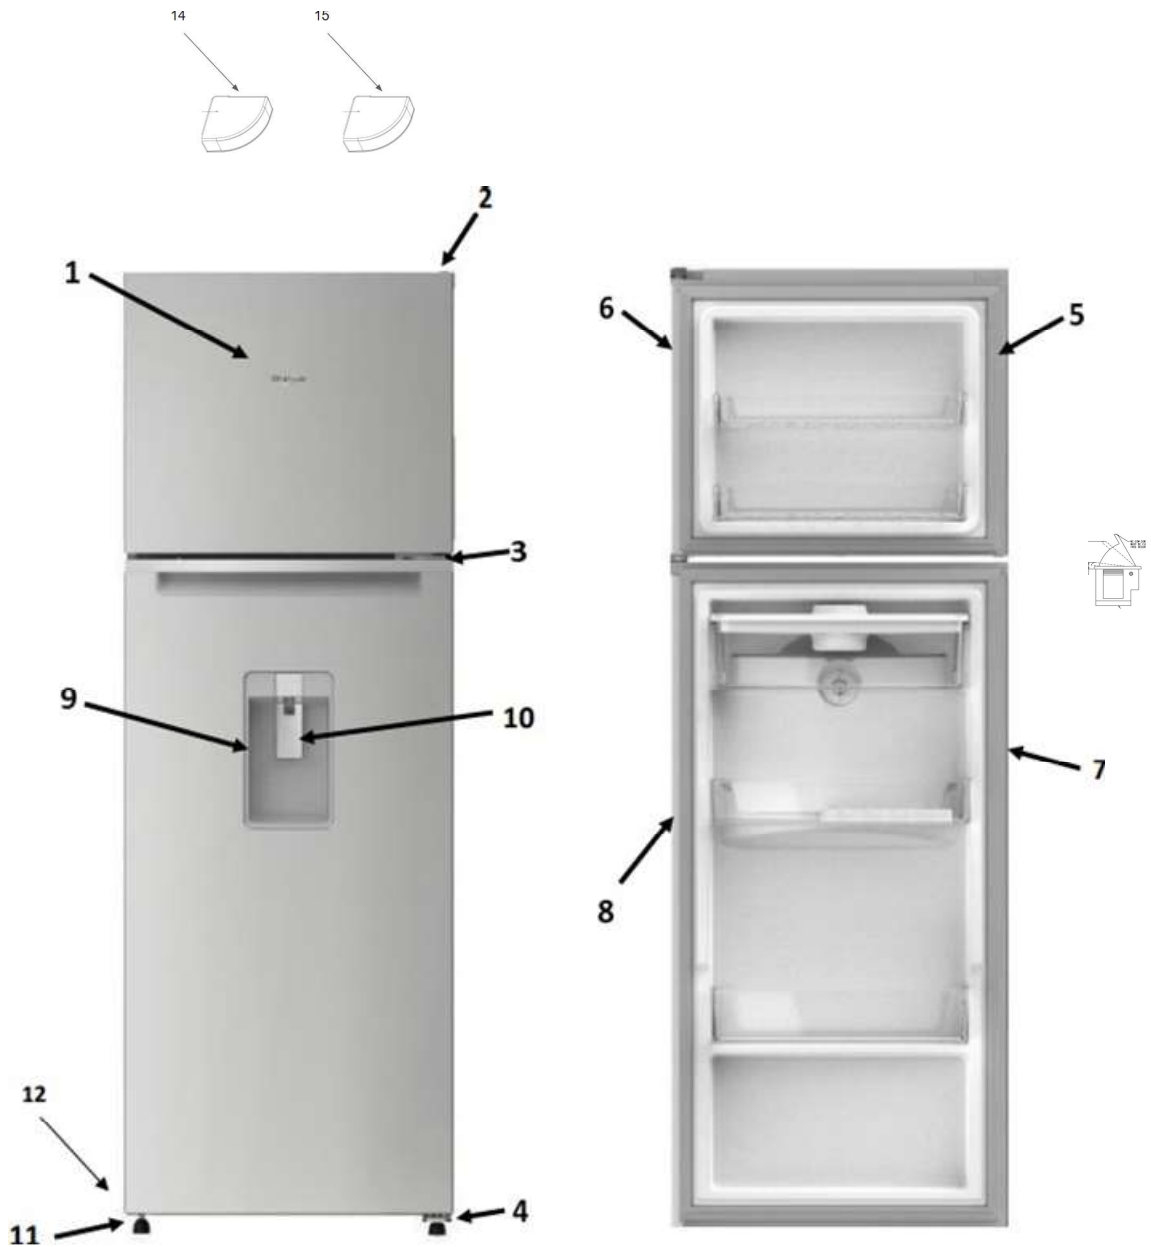

REFRIGERADOR WT1333K03

No. Ilus.	Descripción	Cant	No. de Parte
1	Whirlpool Badge / Placa marca Whirlpool	1	W10884775
2	Top Hinge Assy Monarca / Bisagra Superior	1	W11191773
3	Center Hinge Assy / Bisagra Central	1	W11173998
4	Bottom Hinge Base Assy / Bisagra Inferior	1	W11217747
5	Monarca Gasket FC Grey/ Empaque de puerta de congelador	1	W11250314
6	Door Assy FC Foam TM / Ensamble de puerta de congelador	1	W11408153
7	Gasket RC TM Dolos / Empaque de puerta de refrigerador	1	W11250315
8	DOOR ASSY RC 14 TM AQUA BRUSH HUE CQT/ Ensamble de puerta de refrigerador	1	W11475782
9	Housing Filter Aqua / Filtro de agua	1	W11255205
10	Dispenser paddle Grey / Palanca dispensadora	1	W10812124
11	Leveler / Patas niveladoras	2	W11176400
12	HINGE BUTT-BOTTOM	1	W11173999
13	Switch arm	1	W10847853
14	end cap cover right gray	1	W11246849
15	end cap cover left gray	1	W11246818