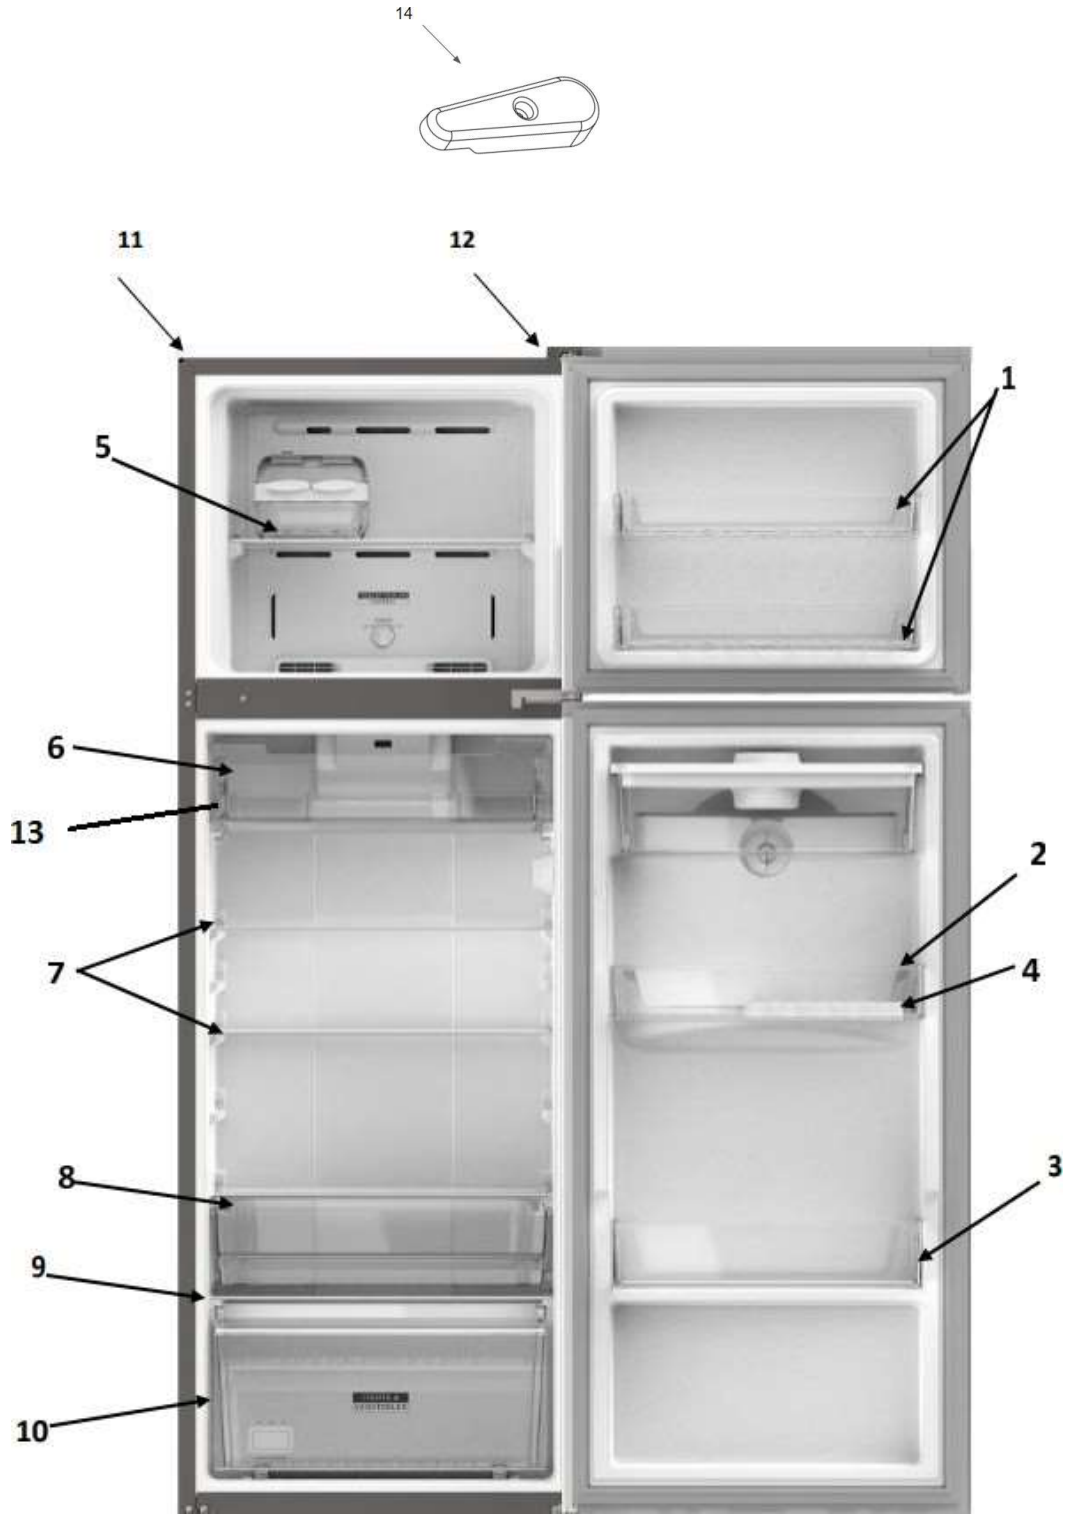

Whirlpool®

**REFRIGERADOR
MODELO: WT1333K03**

REFRIGERADOR WT1333K03

REFRIGERADOR WT1333K03

No. Illu	Descripción	Cant.	No. de Parte
1	Balcony FC TM60 / Compartimento de puerta de congelador	2	W11247924
2	Special Bin BM60 RC / Compartimento de puerta de refrigerador	1	W11247945
3	Bottle Bin, Door RC, Crystal / Compartimento de botellas de puerta de refrigerador	1	W11247887
4	No servicable	1	*****
5	FC Glass Shelf TM / Parrilla Congelador	1	W11248340
6	Cold Room Drawer Standard / Cajón de camara fria	1	W11391359
7	RC Glass Shelf Standard / Parrillas estandar Refrigerador	2	W11248335
8	Secondary crisper TM Hotfoil / Cajón Secundario	1	W11255117
9	RC Glass Shelf Crisper TM / Parrilla del cajon de verduras	1	W11248340
10	Crisper TM Assy / Cajón de Verduras	1	W11295868
11	CORNER-DECAL	1	W10516216
12	CORNER-DECAL	1	W10516210
13	COLD ROOM FLAP	1	W11254716
14	TOP HINGE COVER, GRAY	1	W11266757

REFRIGERADOR WT1333K03

No.	Descripción	Cant.	No. de Parte
1	Main Water Tank Aqua/ Tanque de agua principal	1	W11248312
2	Plastic, insulation ring / Anillo aislante de plástico	1	2321134
3	Base Valve / Base de la Válvula	1	2328499
4	Complement Valve/ Válvula complementaria	1	2328506
5	Filtering Water Tank / Tanque de agua filtrante	1	W11248310
6	Filter Housing Gasket / Carcasa del Filtro	1	W11248307
7	Filter Housing / Cubierta del filtro	1	W11248309
8	Filter ASM Gravity / Ensamble del filtro	1	W10556340
9	Water Tank Cover / Tapa del tanque de agua	1	W11248305
10	Cap-Monarca Aqua / Tapa del filtro	1	W11248303
11	Water Tank Assembly / Ensamble del tanque de agua	1	W11474588

REFRIGERADOR WT1333K03

No. Illu	Descripción	Cant.	No. de Parte
1	Ice Twister Assy / Ensamble de hielo manual	1	W10873572
2	Ice Collector Tray / Bandeja colectora de hielo	1	W10827381
3	Ice Twister LID Australia / Tapa del ensamble de hielo	1	W10432656
4	Removable Ice Twister Assy / Conjunto de hielo extraido	1	W10874016