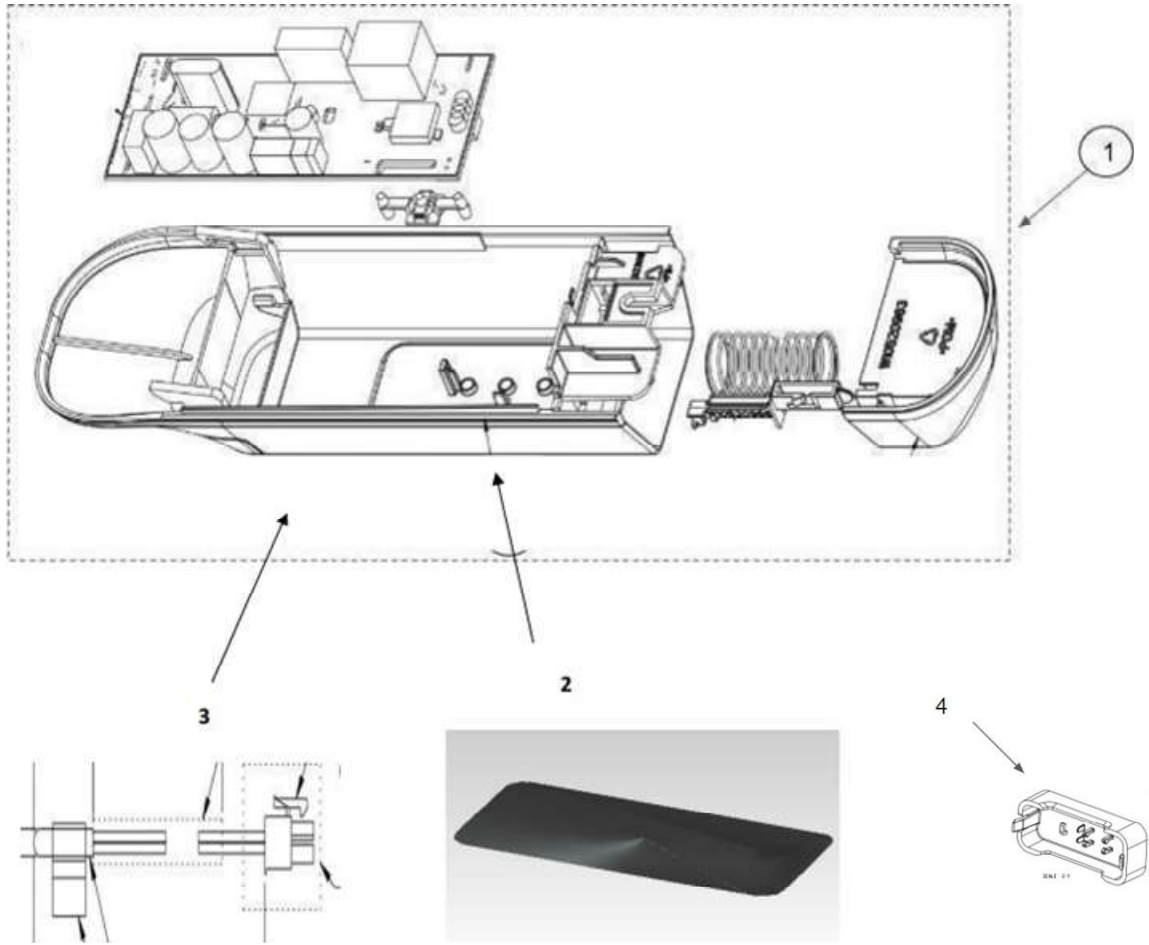

No. Ilus.	Descripción	Cant	No. de Parte
1	Control Box / Caja de control	1	W11197108
2	POLYCARBONATE BASE INSERT SQUARE 018	1	W11095918
3	Thermistor	1	W10384183
4	Cover Thermistor	1	W10425252