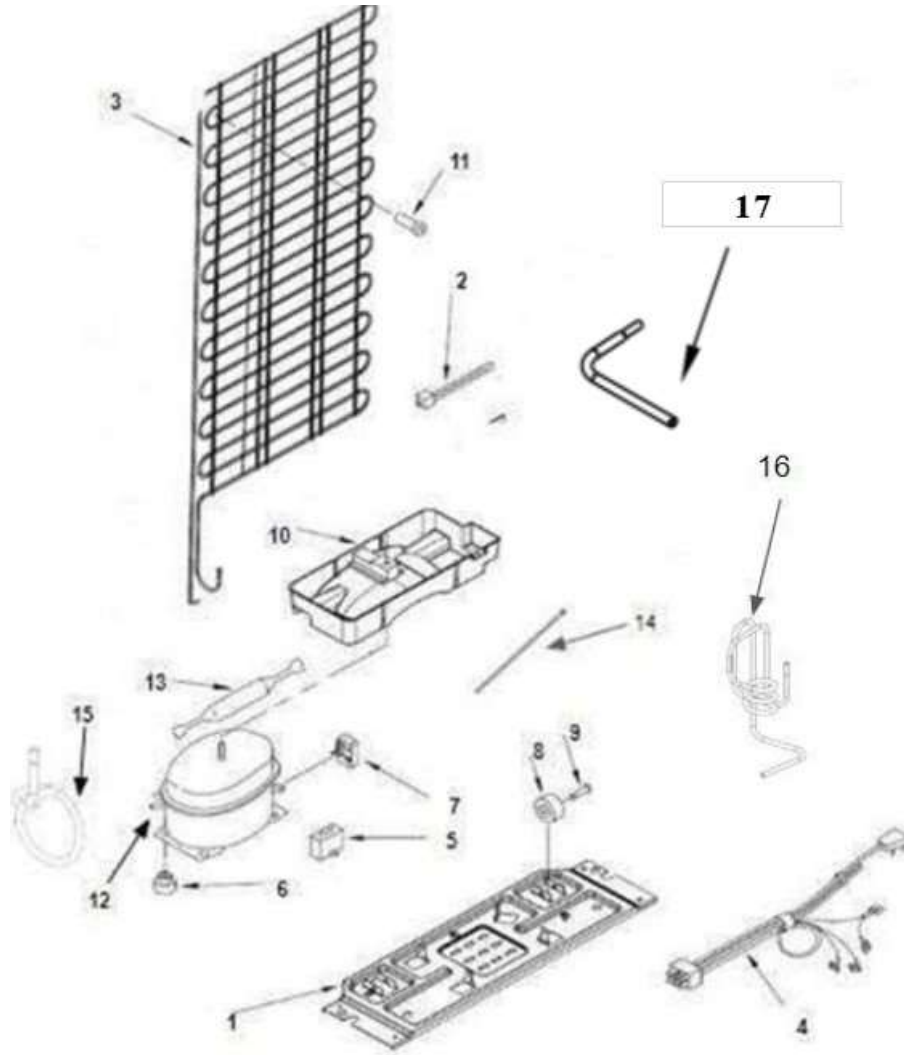

REFRIGERADOR WT1333K03

No. Ilus.	Descripción en Español	Cant	No. de Parte
1	Support Plate, Compressor / Soporte de compresor	1	W11407714
2	Strap / Correa	1	2263990
3	Condenser / Condensador	1	W11246374
4	Power Cord / Cable tomacorriente	1	W11248029
5	Capacitor / Capacitor	1	W10590083
6	Grommet / Grommet	4	10835903
7	Combo Device / Dispositivo Combo	1	W11541370
8	Roller / Rueda	2	W10475495
9	Axle, Rivet / Remache	2	2179826
10	Evaporator Tray / Charola de deshielo	1	W11461578
11	Support, Condenser / Soporte de condensador	4	326020544
12	Compressor / Compresor	1	W11528411
13	Drier / Filtro deshidratador	1	W10843121
14	Drain Tube / Tubo de drenado	1	W10286975
15	Suction Tube Compliment / Tubo de succión	1	W11552406
16	DISCHARGE COIL	1	W11501453
17	Process tub /tubo de proceso	1	W10908782