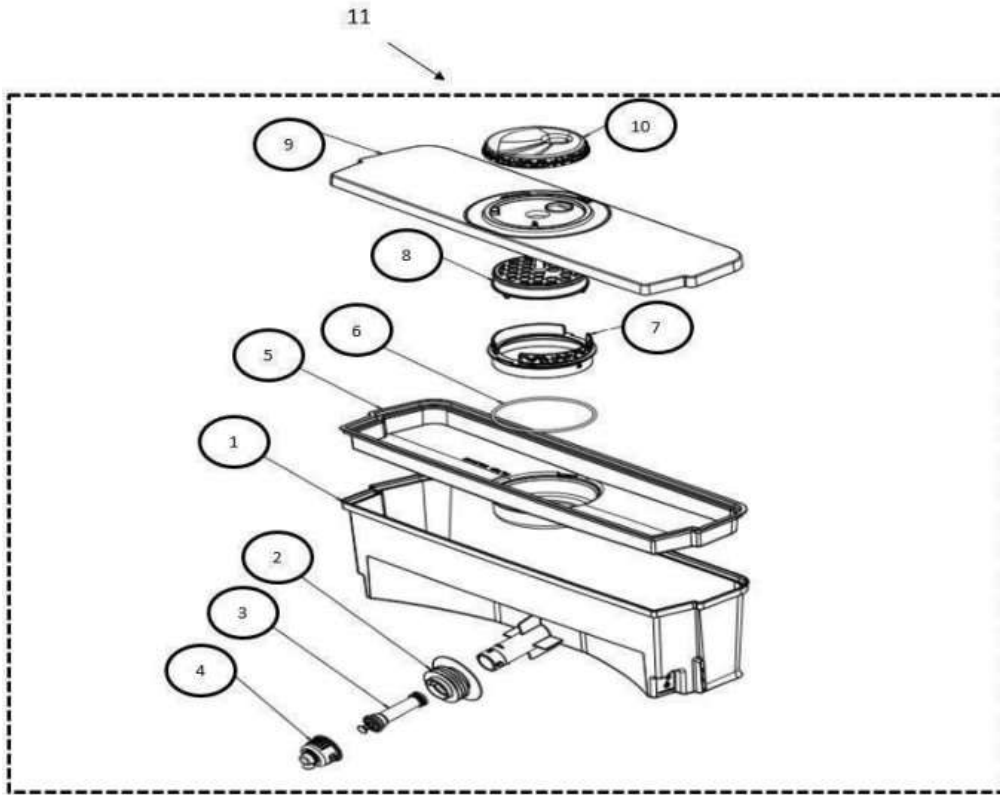

Whirlpool®

**REFRIGERADOR
MODELO: WT1333K03**

REFRIGERADOR WT1333K03

REFRIGERADOR WT1333K03

No. Illu	Descripción	Cant.	No. de Parte
1	Balcony FC TM60 / Compartimento de puerta de congelador	2	W11247924
2	Special Bin BM60 RC / Compartimento de puerta de refrigerador	1	W11247945
3	Bottle Bin, Door RC, Crystal / Compartimento de botellas de puerta de refrigerador	1	W11247887
4	No servicable	1	*****
5	FC Glass Shelf TM / Parrilla Congelador	1	W11248340
6	Cold Room Drawer Standard / Cajón de camara fria	1	W11391359
7	RC Glass Shelf Standard / Parrillas estandar Refrigerador	2	W11248335
8	Secondary crisper TM Hotfoil / Cajón Secundario	1	W11255117
9	RC Glass Shelf Crisper TM / Parrilla del cajon de verduras	1	W11248340
10	Crisper TM Assy / Cajón de Verduras	1	W11295868
11	CORNER-DECAL	1	W10516216
12	CORNER-DECAL	1	W10516210
13	COLD ROOM FLAP	1	W11254716
14	TOP HINGE COVER, GRAY	1	W11266757

REFRIGERADOR WT1333K03

No.	Descripción	Cant.	No. de Parte
1	Main Water Tank Aqua/ Tanque de agua principal	1	W11248312
2	Plastic, insulation ring / Anillo aislante de plástico	1	2321134
3	Base Valve / Base de la Válvula	1	2328499
4	Complement Valve/ Válvula complementaria	1	2328506
5	Filtering Water Tank / Tanque de agua filtrante	1	W11248310
6	Filter Housing Gasket / Carcasa del Filtro	1	W11248307
7	Filter Housing / Cubierta del filtro	1	W11248309
8	Filter ASM Gravity / Ensamble del filtro	1	W10556340
9	Water Tank Cover / Tapa del tanque de agua	1	W11248305
10	Cap-Monarca Aqua / Tapa del filtro	1	W11248303
11	Water Tank Assembly / Ensamble del tanque de agua	1	W11474588

REFRIGERADOR WT1333K03

No. Illu	Descripción	Cant.	No. de Parte
1	Ice Twister Assy / Ensamble de hielo manual	1	W10873572
2	Ice Collector Tray / Bandeja colectora de hielo	1	W10827381
3	Ice Twister LID Australia / Tapa del ensamble de hielo	1	W10432656
4	Removable Ice Twister Assy / Conjunto de hielo extraido	1	W10874016