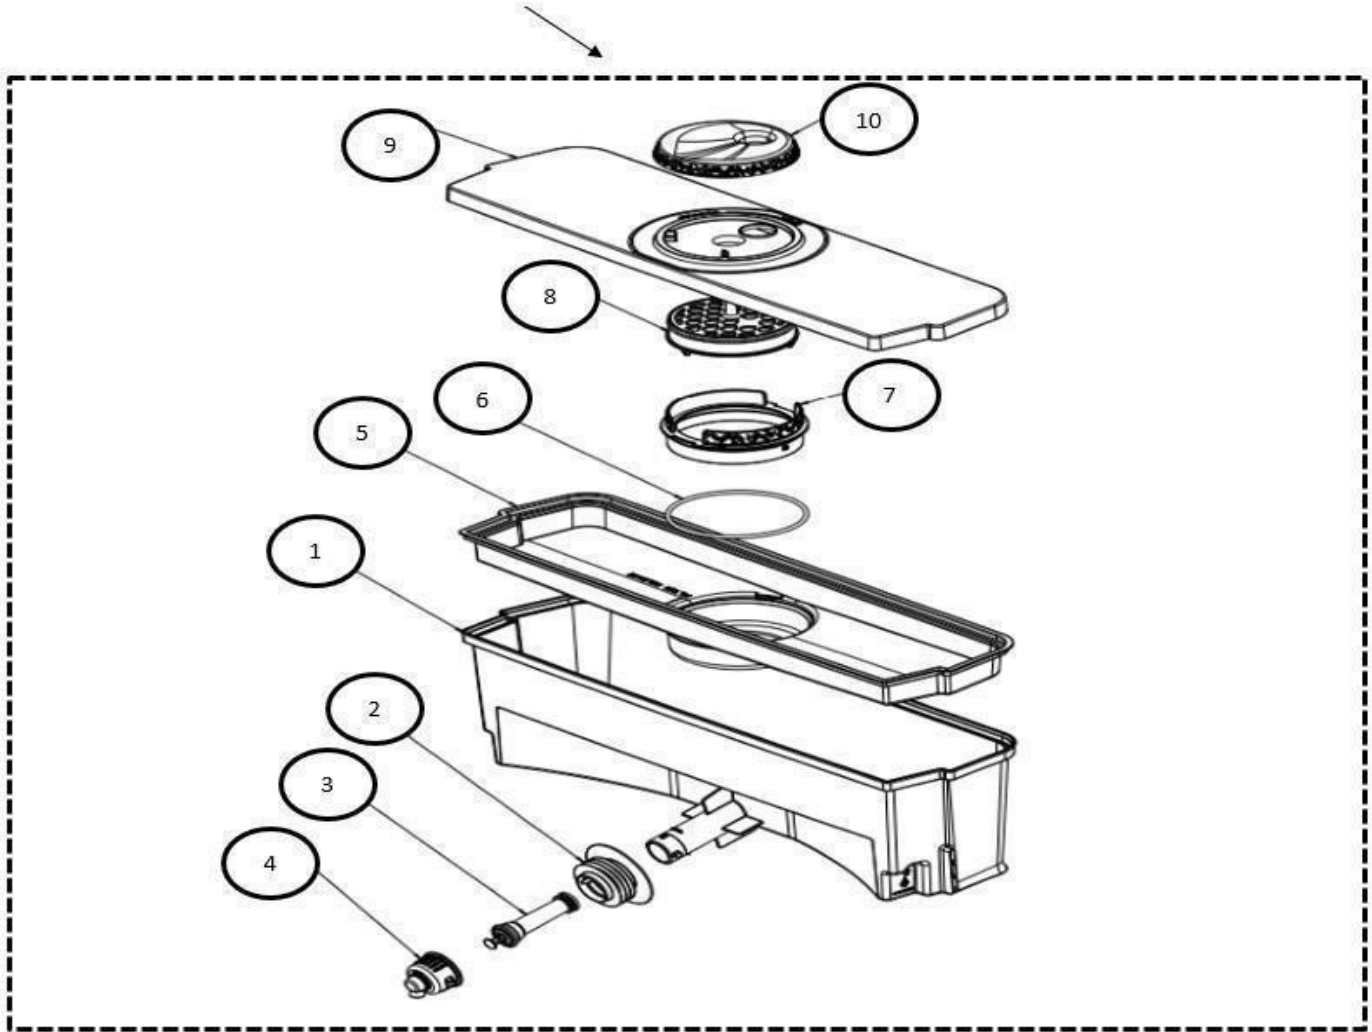

Distribuidor Autorizado

SurteRápido.com

Venta de Refacciones
Electrodomesticas

REFRIGERADOR WT1433D00

11

Distribuidor Autorizado

SurteRápido.com

Venta de Refacciones
Electrodomesticas

REFRIGERADOR WT1433D00

No. Illu	Descripción	Cant.	No. de Parte
1	Main Water Tank Aqua/ Tanque de agua principal	1	W11248312
2	Plastic, insulation ring / Anillo aislante de plástico	1	2321134
3	Base Valve / Base de la Válvula	1	2328499
4	Complement Valve/ Válvula complementaria	1	2328506
5	Filtering Water Tank / Tanque de agua filtrante	1	W11248310
6	Filter Housing Gasket / Carcasa del Filtro	1	W11248307
7	Filter Housing / Cubierta del filtro	1	W11248309
8	Filter ASM Gravity / Ensamble del filtro	1	W10556340
9	Water Tank Cover / Tapa del tanque de agua	1	W11248305
10	Cap-Monarca Aqua / Tapa del filtro	1	W11248303
11	Water Tank Assembly / Ensamble del tanque de agua	1	W11248321