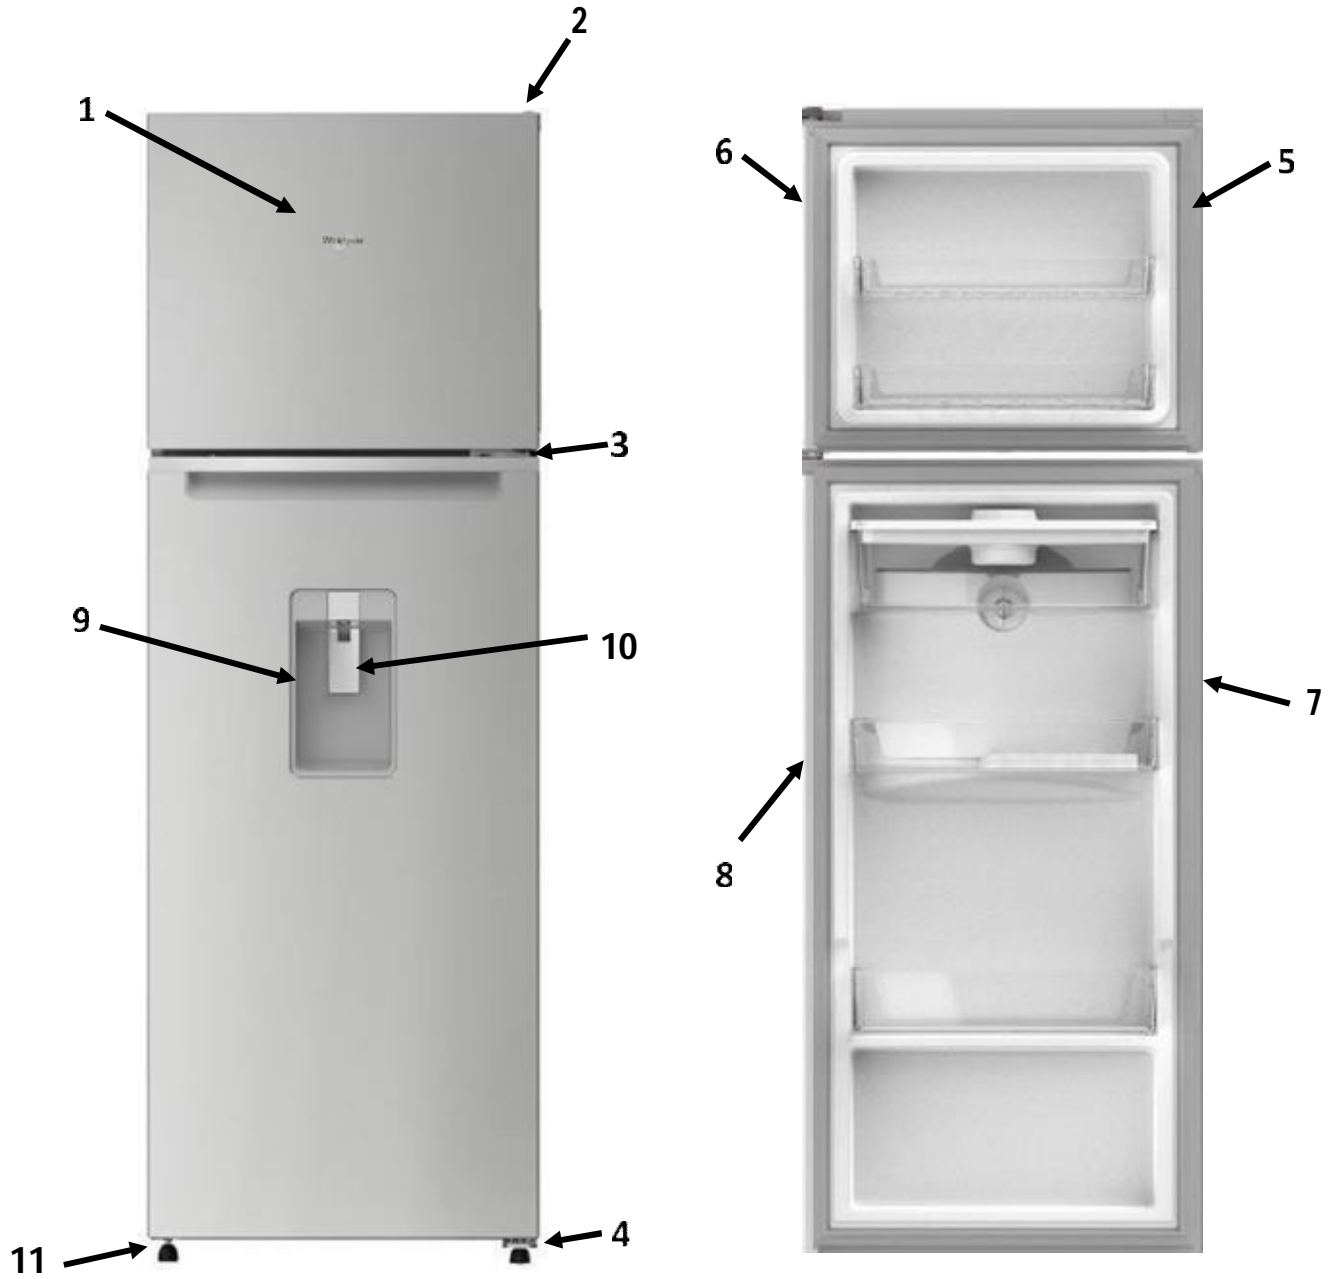

Distribuidor Autorizado

SurteRápido.com

Venta de Refacciones
Electrodomesticas

REFRIGERADOR WT1433D00

Distribuidor Autorizado

SurteRápido.com

Venta de Refacciones
Electrodomesticas

REFRIGERADOR WT1433D00

No. Ilus.	Descripción	Cant	No. de Parte
1	Whirlpool Badge / Placa marca Whirlpool	1	W10884775
2	Top Hinge Assy Monarca / Bisagra Superior	1	W11191773
3	Center Hinge Assy / Bisagra Central	1	W11173998
4	Bottom Hinge Base Assy / Bisagra Inferior	1	W11217747
5	Monarca Gasket FC Grey/ Empaque de puerta de congelador	1	W11250314
6	Door Assy FC Foam TM / Ensamble de puerta de congelador	1	W11408153
7	Gasket RC TM Dolos / Empaque de puerta de refrigerador	1	W11250315
8	RC Door Block Across TM Dolos / Ensamble de puerta de refrigerador	1	W11309082
9	Housing Filter Aqua / Filtro de agua	1	W11255205
10	Dispenser paddle Grey / Palanca dispensadora	1	W11248302
11	Leveler / Patas niveladoras	3	W11176400