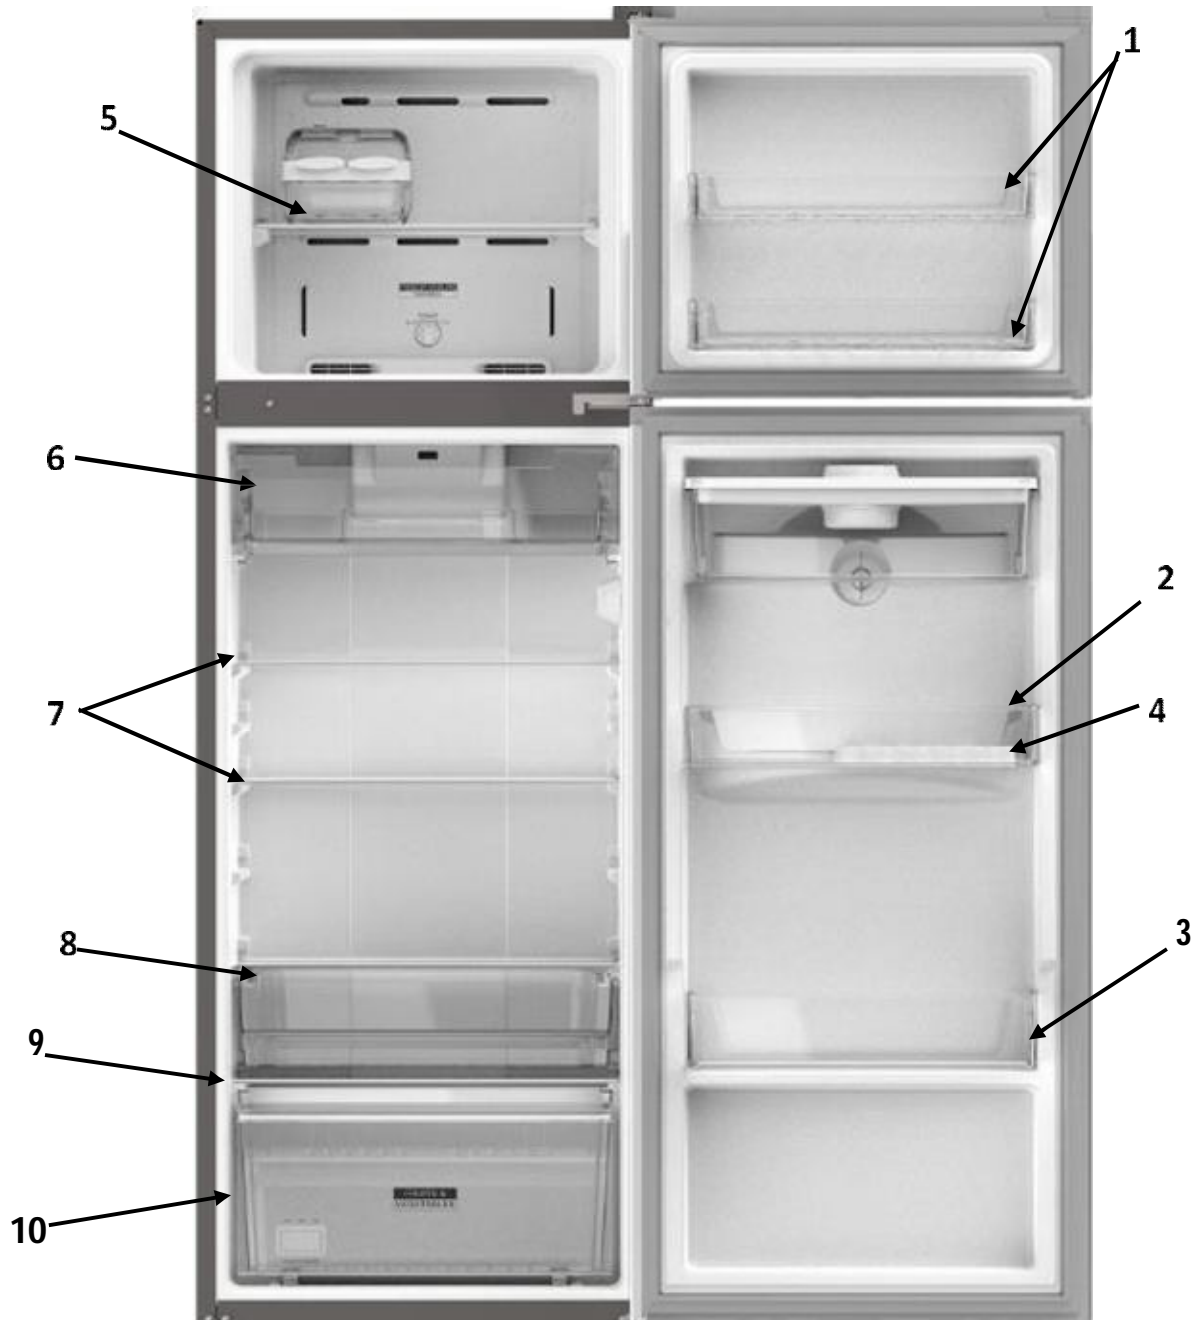

Distribuidor Autorizado

SurteRápido.com

Venta de Refacciones
Electrodomesticas

REFRIGERADOR WT1433D00

Distribuidor Autorizado

SurteRápido.com

Venta de Refacciones
Electrodomesticas

REFRIGERADOR WT1433D00

No. Illu	Descripción	Cant.	No. de Parte
1	Balcony FC TM60 / Compartimento de puerta de congelador	2	W11247924
2	Special Bin BM60 RC / Compartimento de puerta de refrigerador	1	W11247945
3	Bottle Bin, Door RC, Crystal / Compartimento de botellas de puerta de refrigerador	1	W11247887
4	Egg Rack White / Charola de huevos	1	2219124
5	FC Glass Shelf TM / Parrilla Congelador	1	W11248340
6	Cold Room Drawer Standard / Cajón de camara fria	1	W11254717
7	RC Glass Shelf Standard / Parrillas estandar Refrigerador	2	W11248335
8	Secondary crisper TM Hotfoil / Cajón Secundario	1	W11255117
9	RC Glass Shelf Crisper TM / Parrilla del cajon de verduras	1	W11248340
10	Crisper TM Assy / Cajón de Verduras	1	W11295868