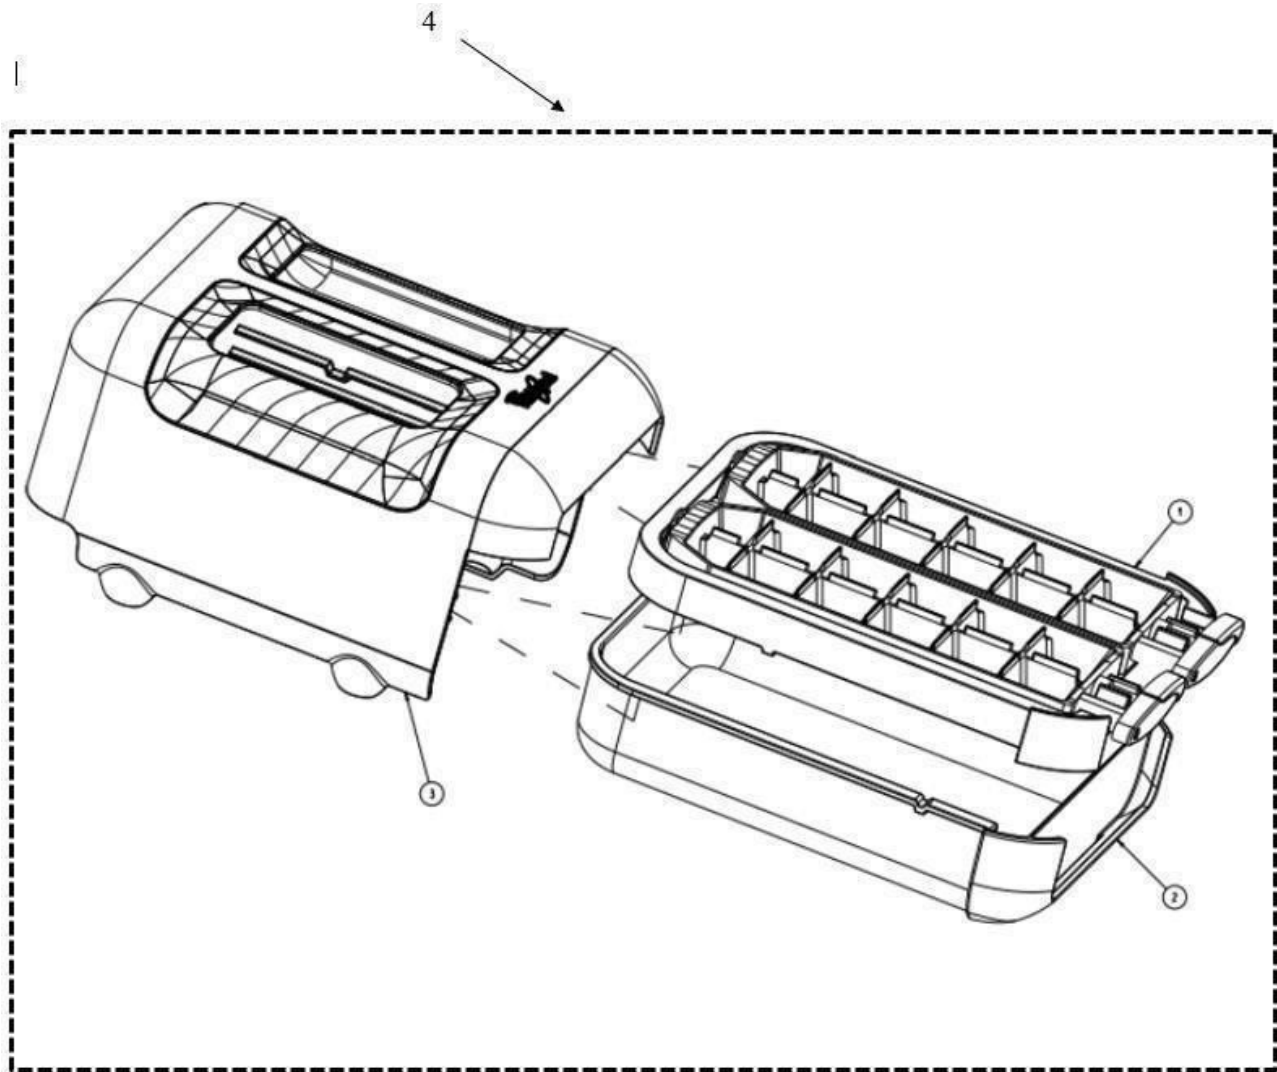

Distribuidor Autorizado

SurteRápido.com

Venta de Refacciones
Electrodomesticas

REFRIGERADOR WT1433D00

Distribuidor Autorizado

SurteRápido.com

Venta de Refacciones
Electrodomesticas

REFRIGERADOR WT1433D00

No. Illu	Descripción	Cant.	No. de Parte
1	Ice Twister Assy / Ensamble de hielo manual	1	W10873572
2	Ice Collector Tray / Bandeja colectora de hielo	1	W10827381
3	Ice Twister LID Australia / Tapa del ensamble de hielo	1	W10432656
4	Removable Ice Twister Assy / Conjunto de hielo extraído	1	W10874016