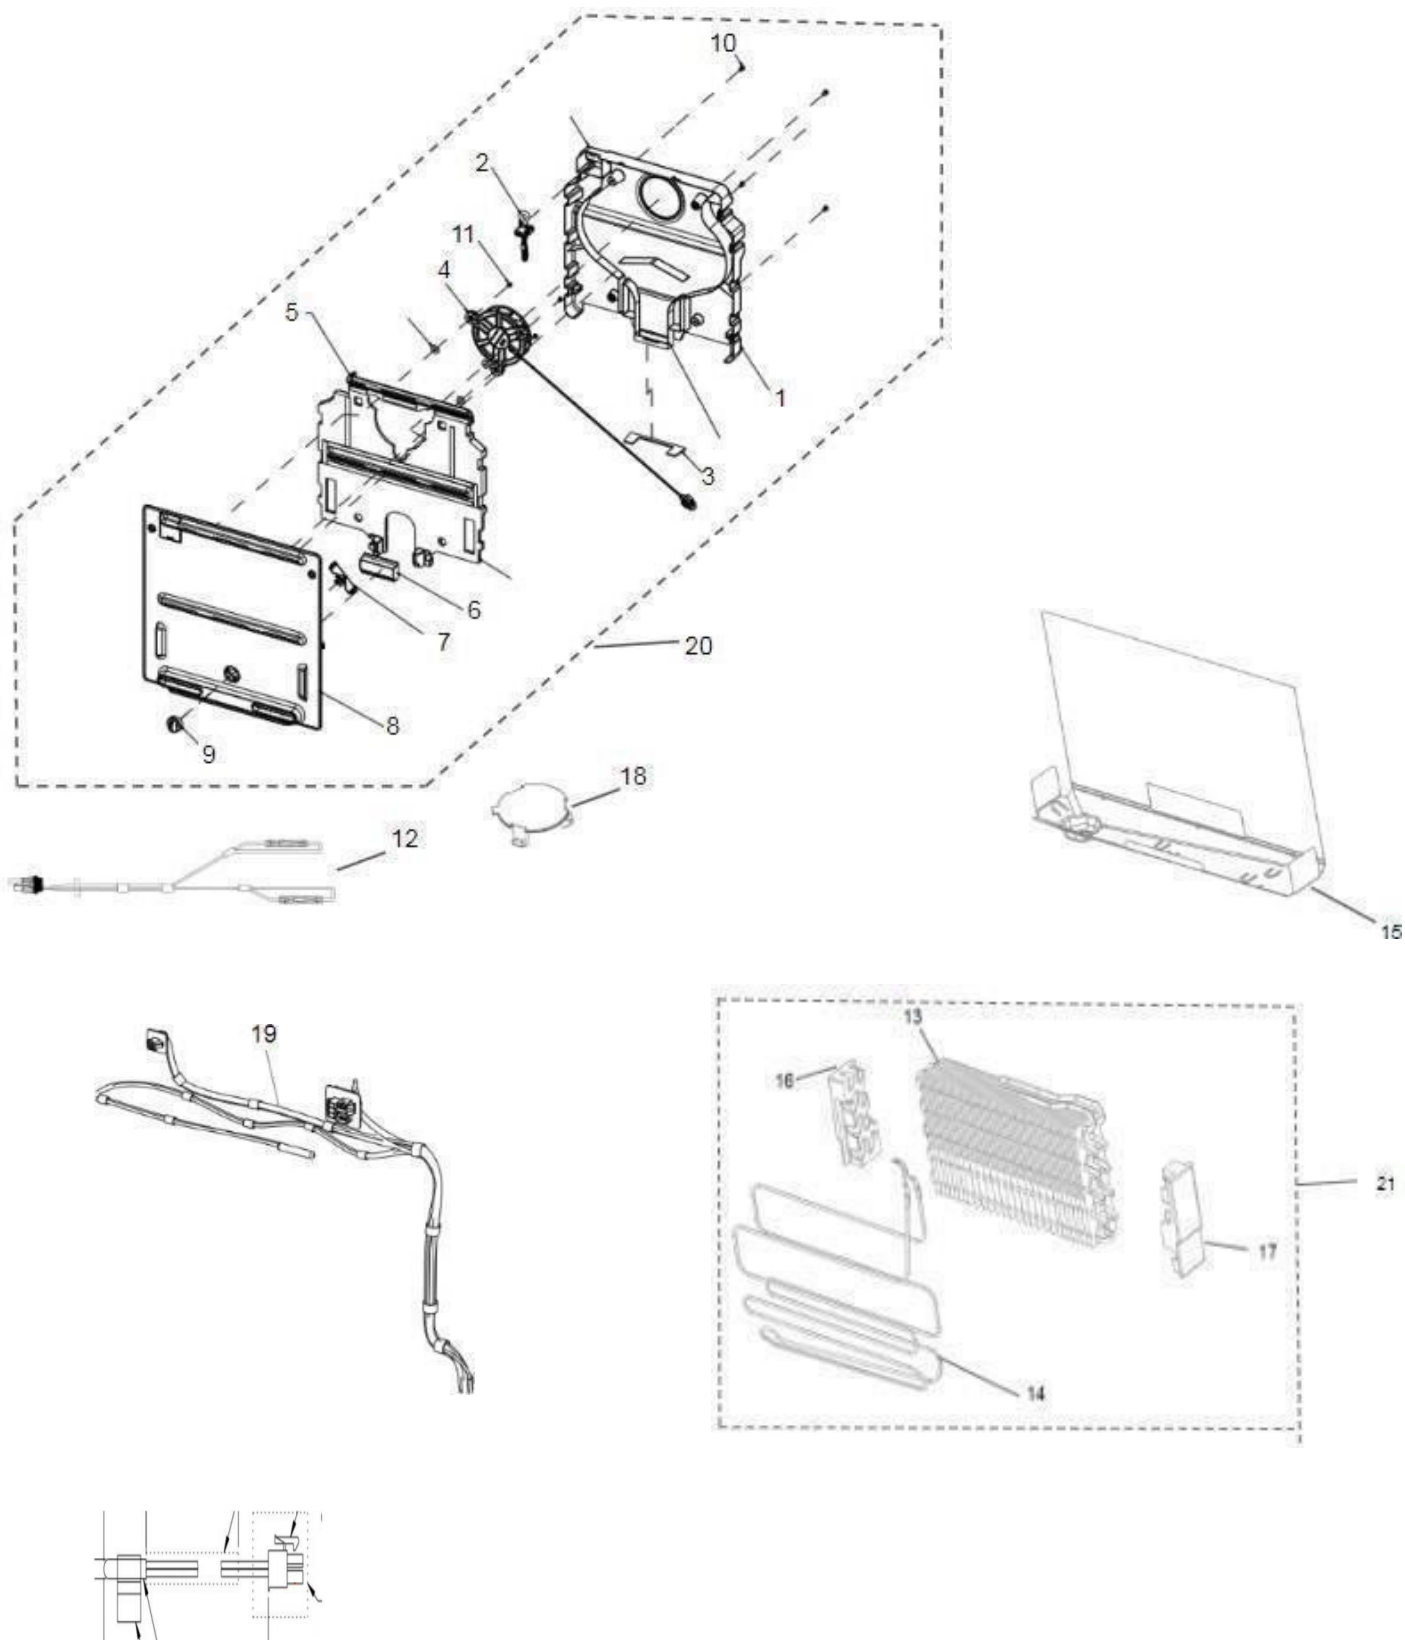

Distribuidor Autorizado

SurteRápido.com

Venta de Refacciones
Electrodomesticas

REFRIGERADOR WT1433D00

REFRIGERADOR WT1433D00

No. Ilus.	Descripción	Cant	No. de Parte
1	Plenum Back / Pared Posterior de cubierta de Evaporador	1	W11257306
2	Wire Assy / Ensamble cableado	1	W11235113
3	Foam Pad Plenum Bottom / Almohadilla de espuma de la cubierta inferior	1	W11179125
4	Integr Radial Fan 120R PWM / Ventilador Radial integral	1	W11117547
5	Plenum Front EPS Assy / Conjunto frontal de la cubierta	1	W11235949
6	EPS Wedge, Plenum Front / Cubierta delantera	1	W11236030
7	Freezer Damper Control / Control de compuerta de congelador	1	W11262026
8	Plenum Front Assy White / Conjunto de la cubierta frontal blanca	1	W11288284
9	Knob Freezer Control / Perilla de control de congelador	1	W11249471
10	8-15 X .530 HW A	4	486194
11	8-15 X .375 HW A	3	487869
12	Wire Harness Lodz with Fan / Arnes del cable del ventilador	1	W11215218
13	Evaporador / Evaporador	1	W11088109
14	Defrost heater / Resistencia de deshielo	1	W11088112
15	Heat Shield / Escudo térmico	1	W11179127
16	Evap Wedge LH / Protector izquierdo del Evaporador	1	W11179126
17	Evap Wedge RH / Protector derecho del evaporador	1	W11179124
18	Screw Cover White / Tapa de tornillo blanca	1	W10487421
19	Wire-Assy Main Harness (Thermistor included) / Arnés principal de cableado (termistor incluido)	1	W11388424
20	Plenum Assembly Graphics / Ensamble completo del evaporador	1	W11251125
21	Fc cooling set assy, TM Monarca / Ensamble Evaporador	1	W11186306
22	Thermistor/Thermistor	1	W10384183