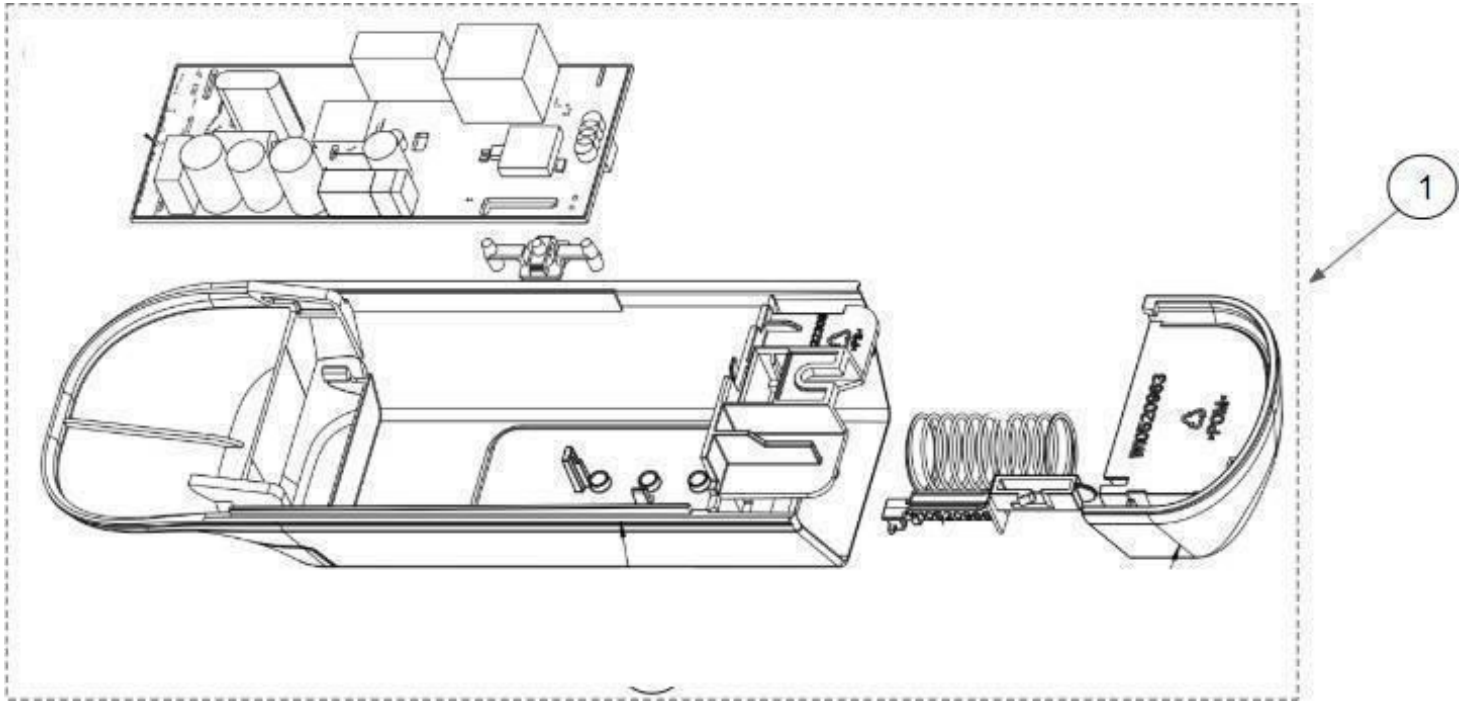

Distribuidor Autorizado

SurteRápido.com

Venta de Refacciones
Electrodomesticas

REFRIGERADOR WT1433D00

No. Ilus.	Descripción	Cant	No. de Parte
1	Control Box / Caja de control	1	W11197108