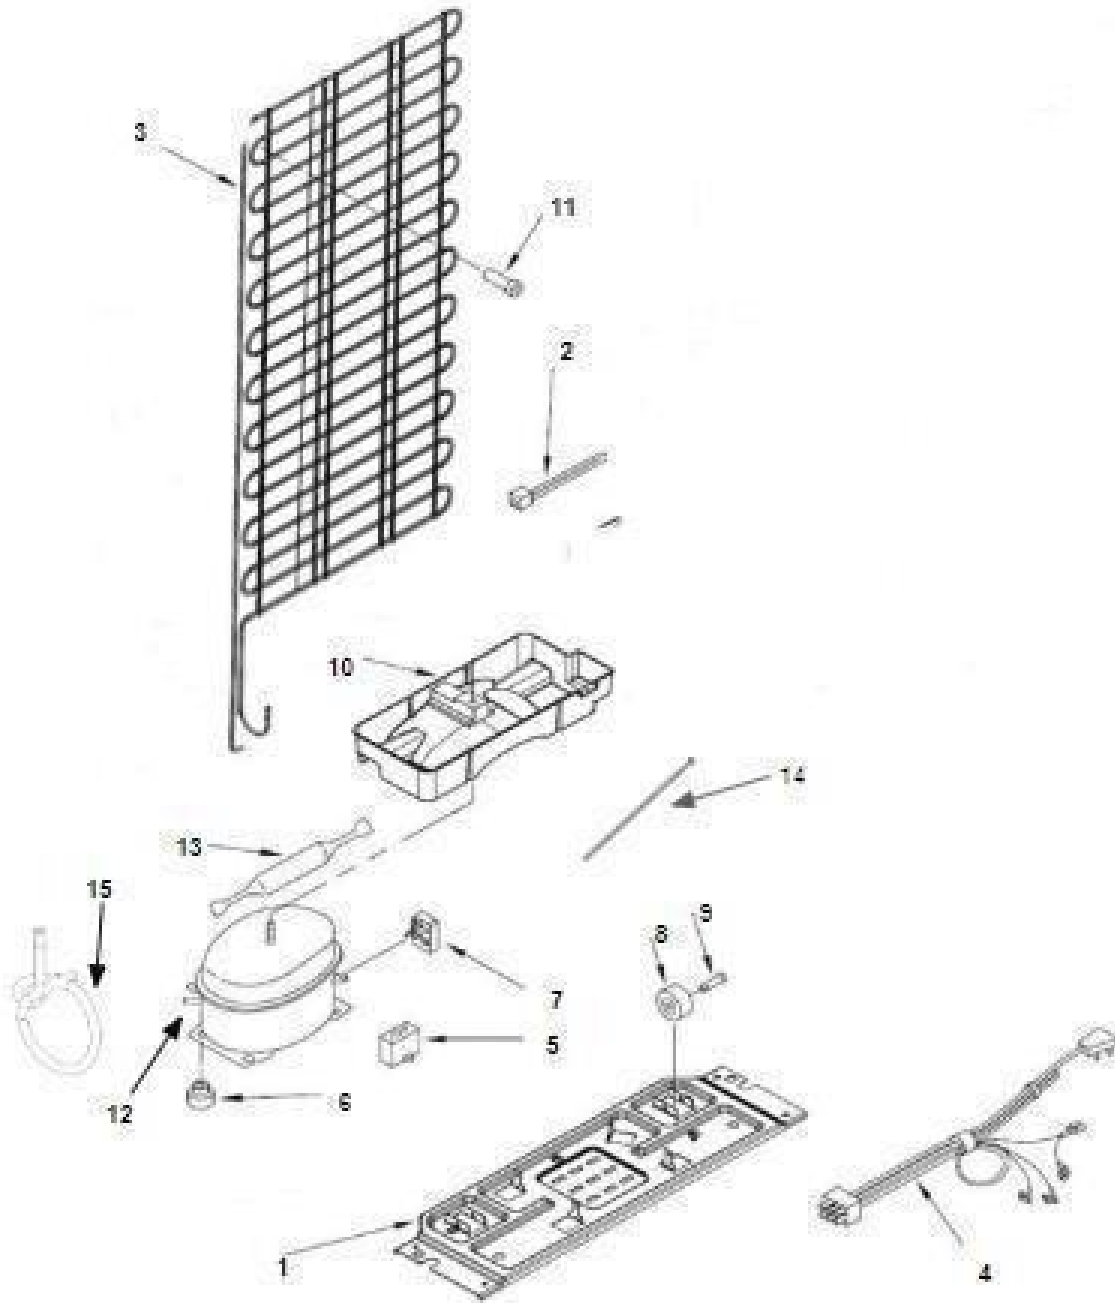

Distribuidor Autorizado

SurteRápido.com

Venta de Refacciones
Electrodomesticas

REFRIGERADOR WT1433D00

Distribuidor Autorizado

SurteRápido.com

Venta de Refacciones
Electrodomesticas

REFRIGERADOR WT1433D00

No. Ilus.	Descripción en Español	Cant	No. de Parte
1	Support Plate, Compressor / Soporte de compresor	1	W10378704
2	Strap / Correa	1	2263990
3	Condenser / Condensador	1	W11246374
4	Power Cord / Cable tomacorriente	1	W11248029
5	Capacitor / Capacitor	1	W11358319
6	Grommet / Grommet	4	10835903
7	Combo Device / Dispositivo Combo	1	W11350838
8	Roller / Rueda	2	W10475495
9	Axle, Rivet / Remache	2	2179826
10	Evaporator Tray / Charola de deshielo	1	W11262991
11	Support, Condenser / Soporte de condensador	4	326020544
12	Compressor / Compresor	1	W11322465
13	Drier / Filtro deshidratador	1	W10843121
14	Drain Tube / Tubo de drenado	1	W10286975
15	Suction Tube Compliment / Tubo de succión	1	W11232468