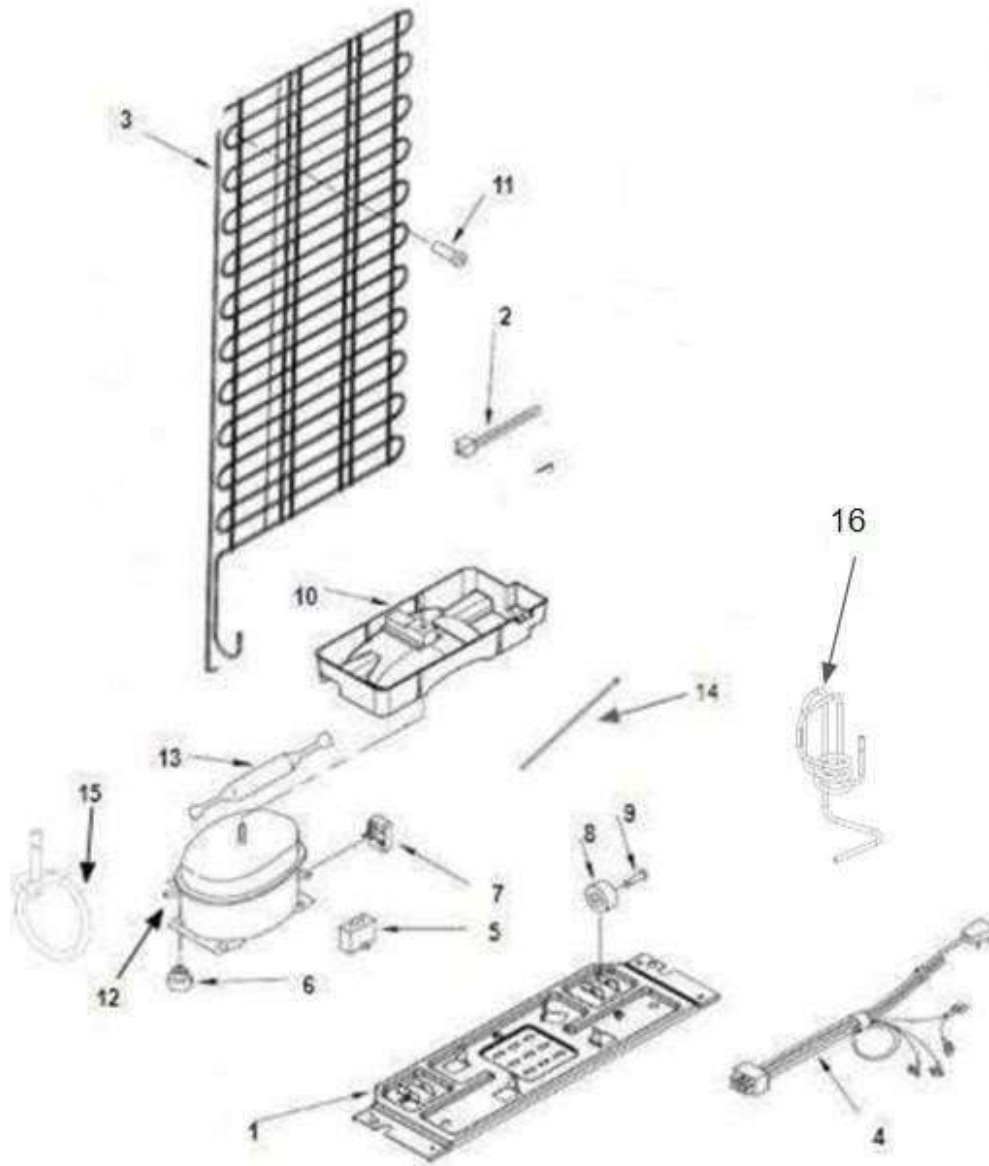

BENITO JUÁREZ #1500 GPE ZITON, CD. GUADALUPE NUEVO LEÓN TEL: 8183377999 Y 49
HORARIOS: LUNES A VIERNES 8:30 A 6:00 PM Y SÁBADOS DE 8:30 A 2:00 PM

www.denek.com