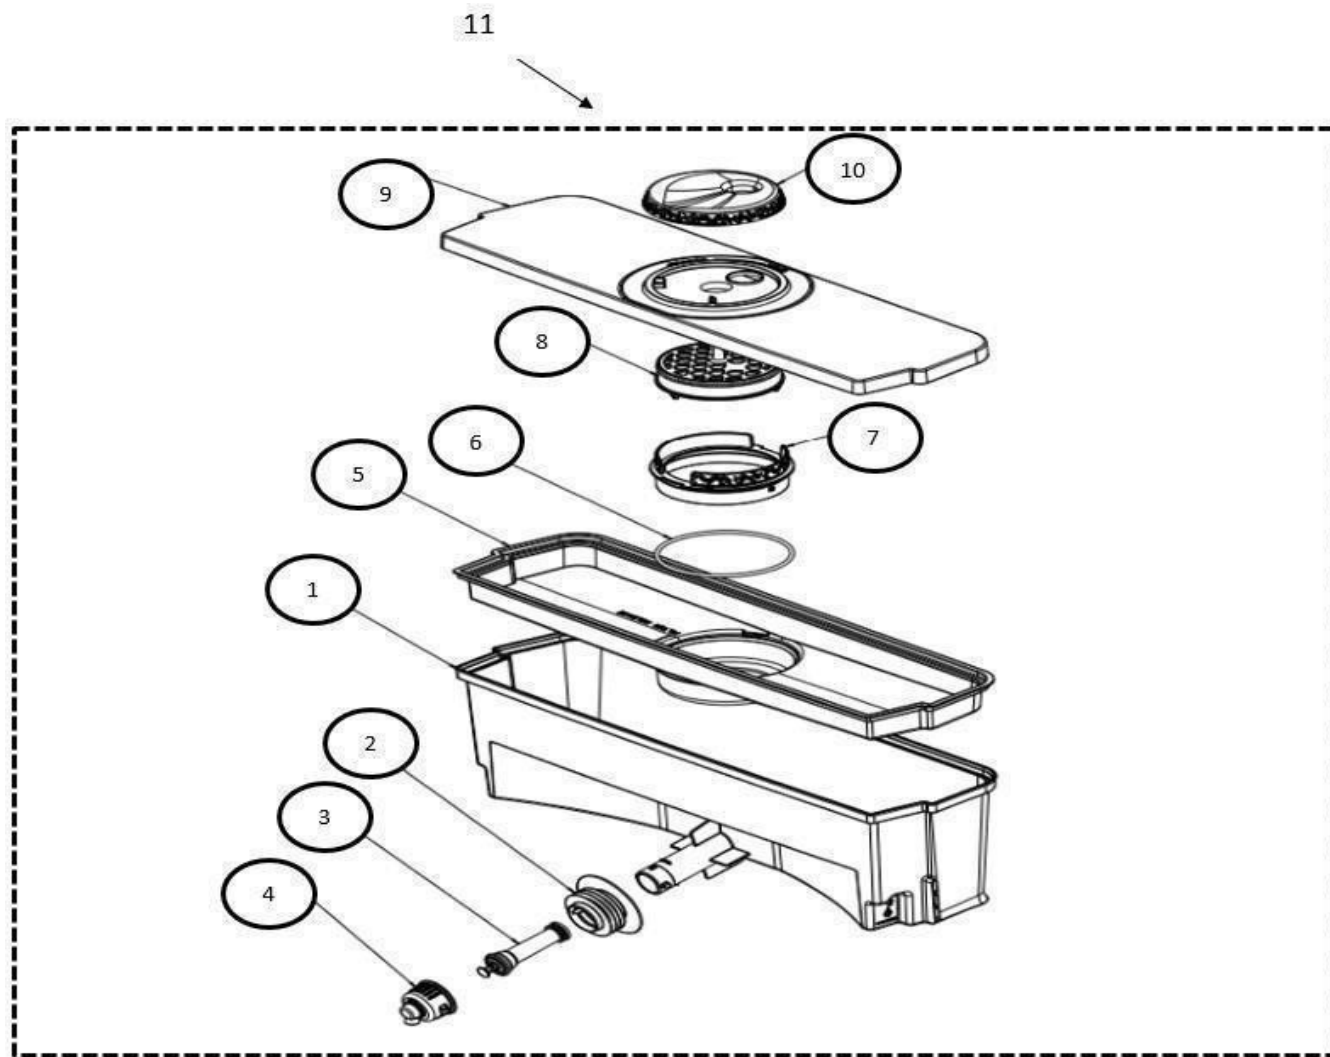

# REFRIGERADOR WT1433K

No. Illu	Descripción	Cant.	No. de Parte
1	<b>Main Water Tank Aqua</b> / Tanque de agua principal	1	<b>W11248312</b>
2	<b>Plastic, insulation ring</b> / Anillo aislante de plástico	1	<b>2321134</b>
3	<b>Base Valve</b> / Base de la Válvula	1	<b>2328499</b>
4	<b>Complement Valve</b> / Válvula complementaria	1	<b>2328506</b>
5	<b>Filtering Water Tank</b> / Tanque de agua filtrante	1	<b>W11248310</b>
6	<b>Filter Housing Gasket</b> / Carcasa del Filtro	1	<b>W11248307</b>
7	<b>Filter Housing</b> / Cubierta del filtro	1	<b>W11248309</b>
8	<b>Filter ASM Gravity</b> / Ensamble del filtro	1	<b>W10556340</b>
9	<b>Water Tank Cover</b> / Tapa del tanque de agua	1	<b>W11248305</b>
10	<b>Cap-Monarca Aqua</b> / Tapa del filtro	1	<b>W11248303</b>
11	<b>Water Tank Assembly</b> / Ensamble del tanque de agua	1	<b>W11474588</b>