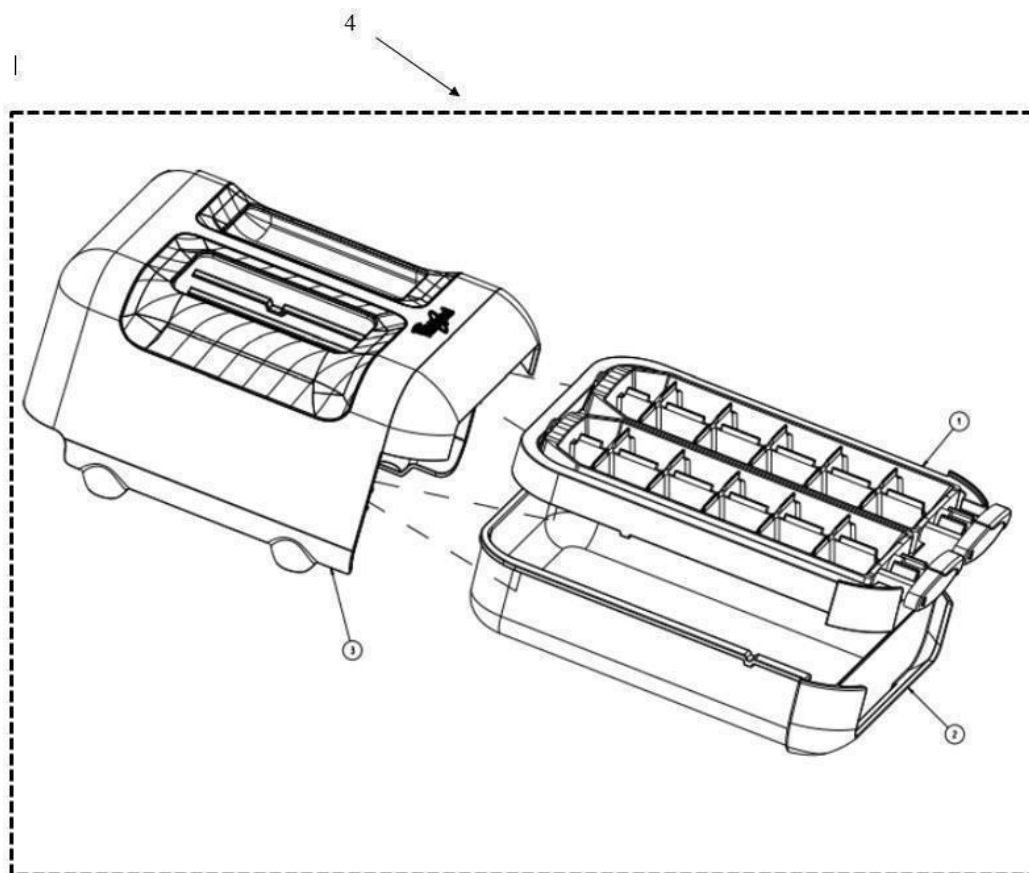

# REFRIGERADOR WT1433K

No. Illu	Descripción	Cant.	No. de Parte
1	<b>Main Water Tank Aqua</b> / Tanque de agua principal	1	<b>W11248312</b>
2	<b>Plastic, insulation ring</b> / Anillo aislante de plástico	1	<b>2321134</b>
3	<b>Base Valve</b> / Base de la Válvula	1	<b>2328499</b>
4	<b>Complement Valve</b> / Válvula complementaria	1	<b>2328506</b>
5	<b>Filtering Water Tank</b> / Tanque de agua filtrante	1	<b>W11248310</b>
6	<b>Filter Housing Gasket</b> / Carcasa del Filtro	1	<b>W11248307</b>
7	<b>Filter Housing</b> / Cubierta del filtro	1	<b>W11248309</b>
8	<b>Filter ASM Gravity</b> / Ensamble del filtro	1	<b>W10556340</b>
9	<b>Water Tank Cover</b> / Tapa del tanque de agua	1	<b>W11248305</b>
10	<b>Cap-Monarca Aqua</b> / Tapa del filtro	1	<b>W11248303</b>
11	<b>Water Tank Assembly</b> / Ensamble del tanque de agua	1	<b>W11474588</b>