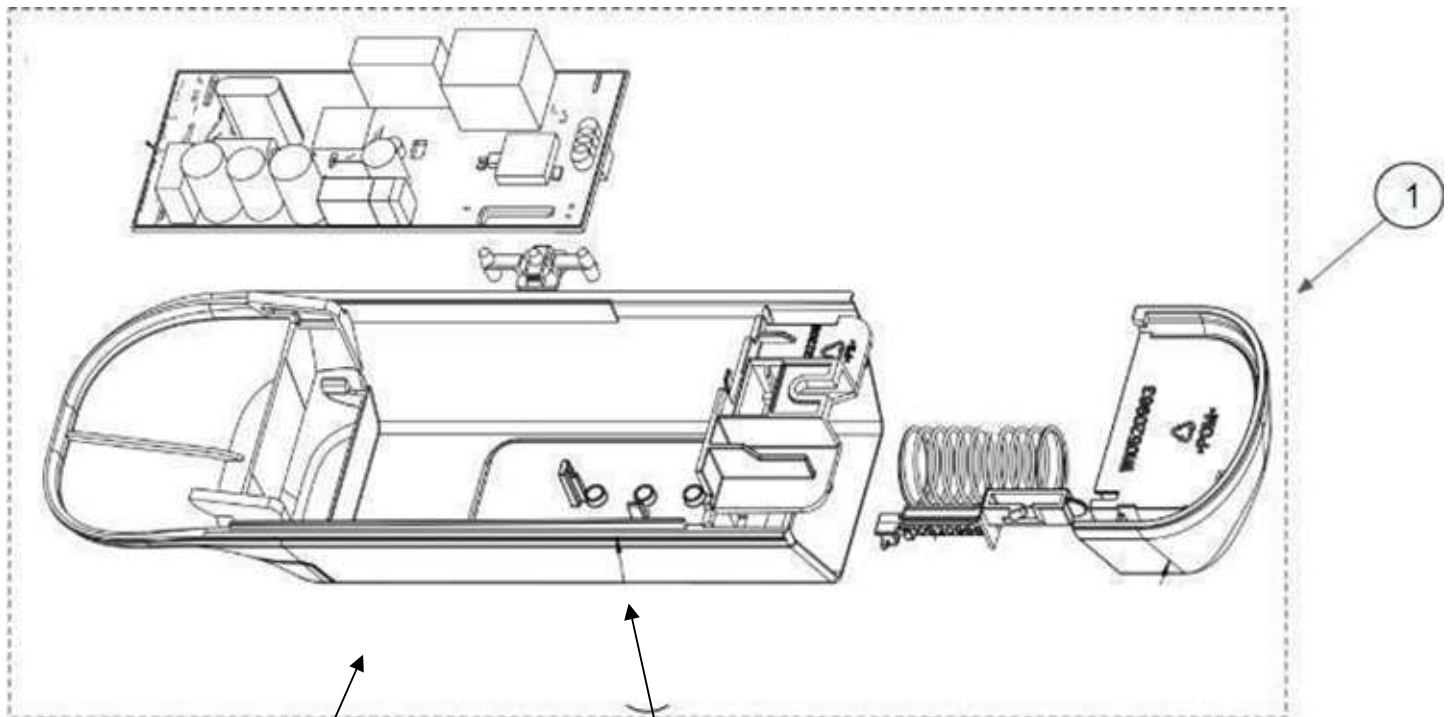

No. Ilus.	Descripción	Cant	No. de Parte
1	Control Box / Caja de control	1	W11197108
2	POLYCARBONATE BASE INSERT SQUARE 018	1	W11095918
3	Thermistor	1	W10384183