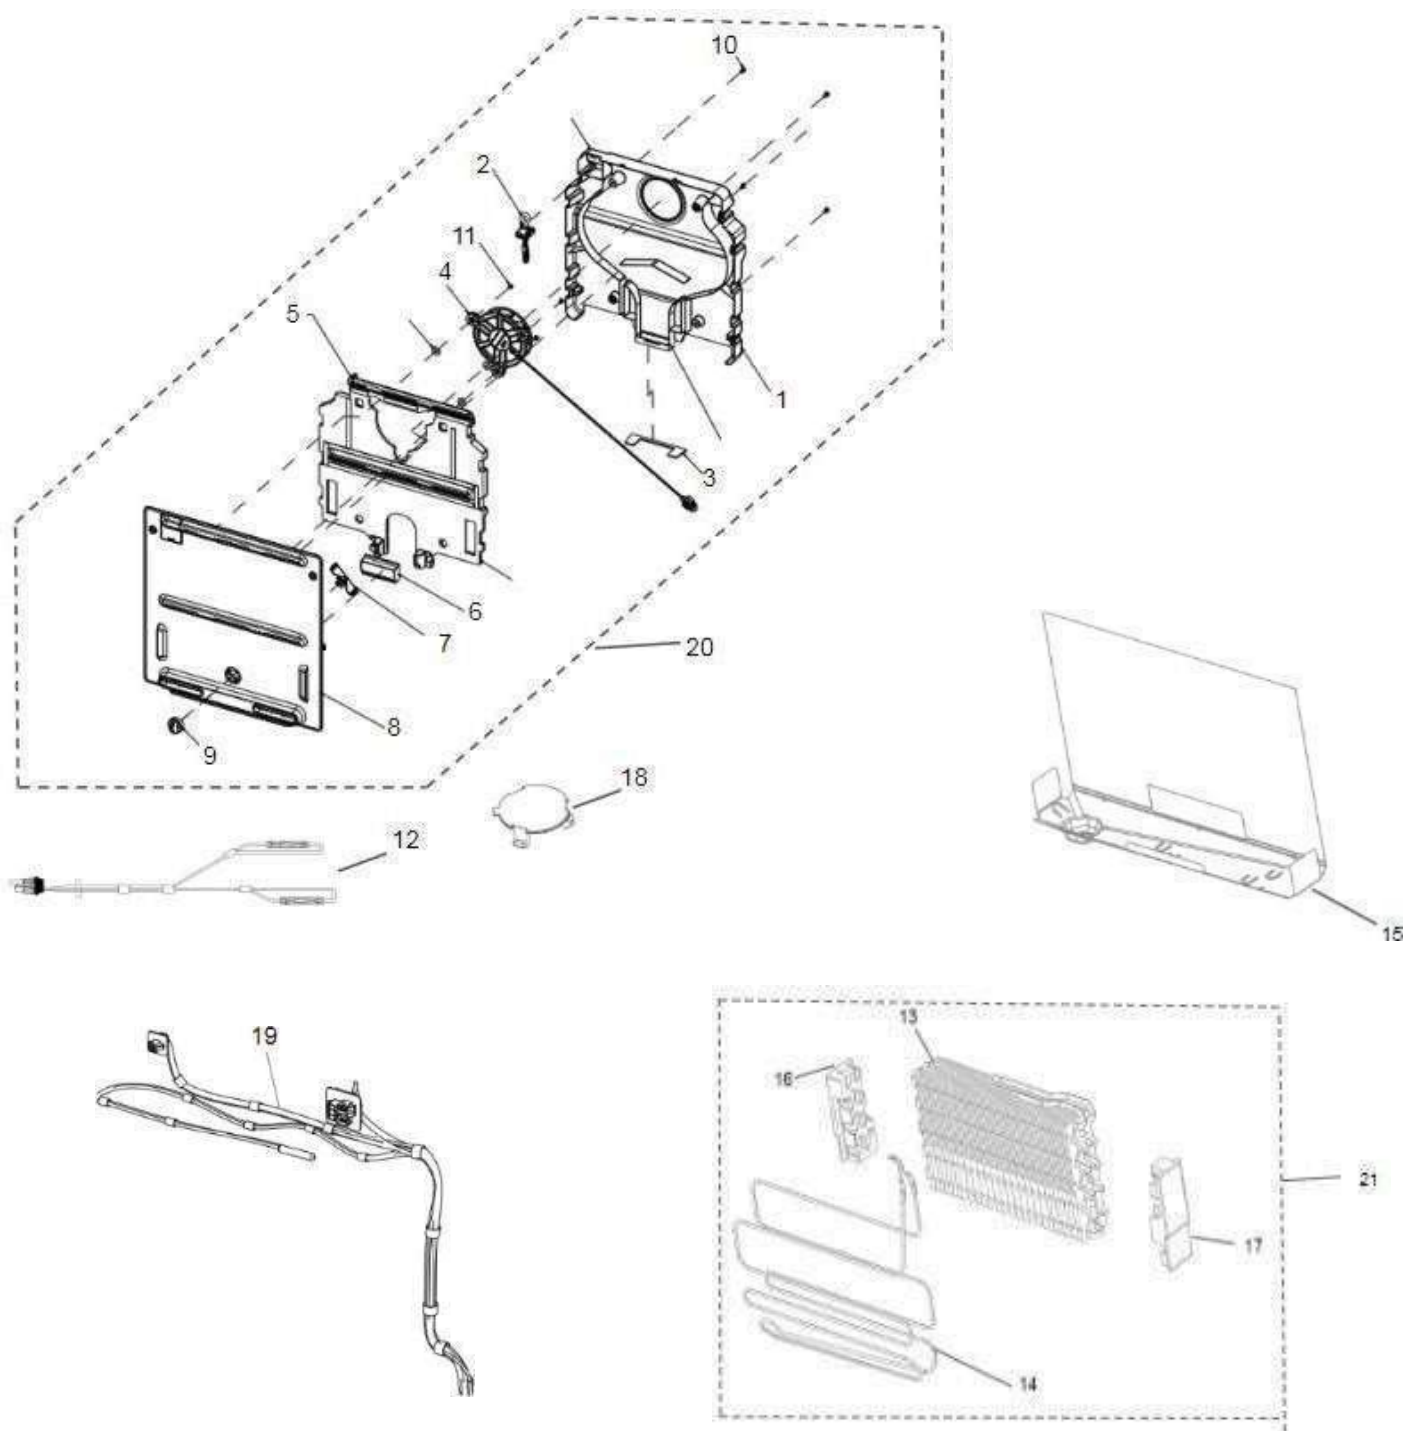

No. Ilus.	Descripción	Cant	No. de Parte
1	Whirlpool Badge / Placa marca Whirlpool	1	W10884775
2	Top Hinge Assy Monarca / Bisagra Superior	1	W11191773
3	Center Hinge Assy / Bisagra Central	1	W11173998
4	Bottom Hinge Base Assy / Bisagra Inferior	1	W11217747
5	Monarca Gasket FC Grey/ Empaque de puerta de congelador	1	W11250314
6	Door Assy FC Foam TM / Ensamble de puerta de congelador	1	W11408153
7	Gasket RC TM Dolos / Empaque de puerta de refrigerador	1	W11250315
8	DOOR ASSY RC 14 TM AQUA BRUSH HUE CQT/ Ensamble de puerta de refrigerador	1	W11475782
9	Housing Filter Aqua / Filtro de agua	1	W11255205
10	Dispenser paddle Grey / Palanca dispensadora	1	W10812124
11	Leveler / Patas niveladoras	3	W11176400
12	HINGE BUTT-BOTTOM	1	W11173999