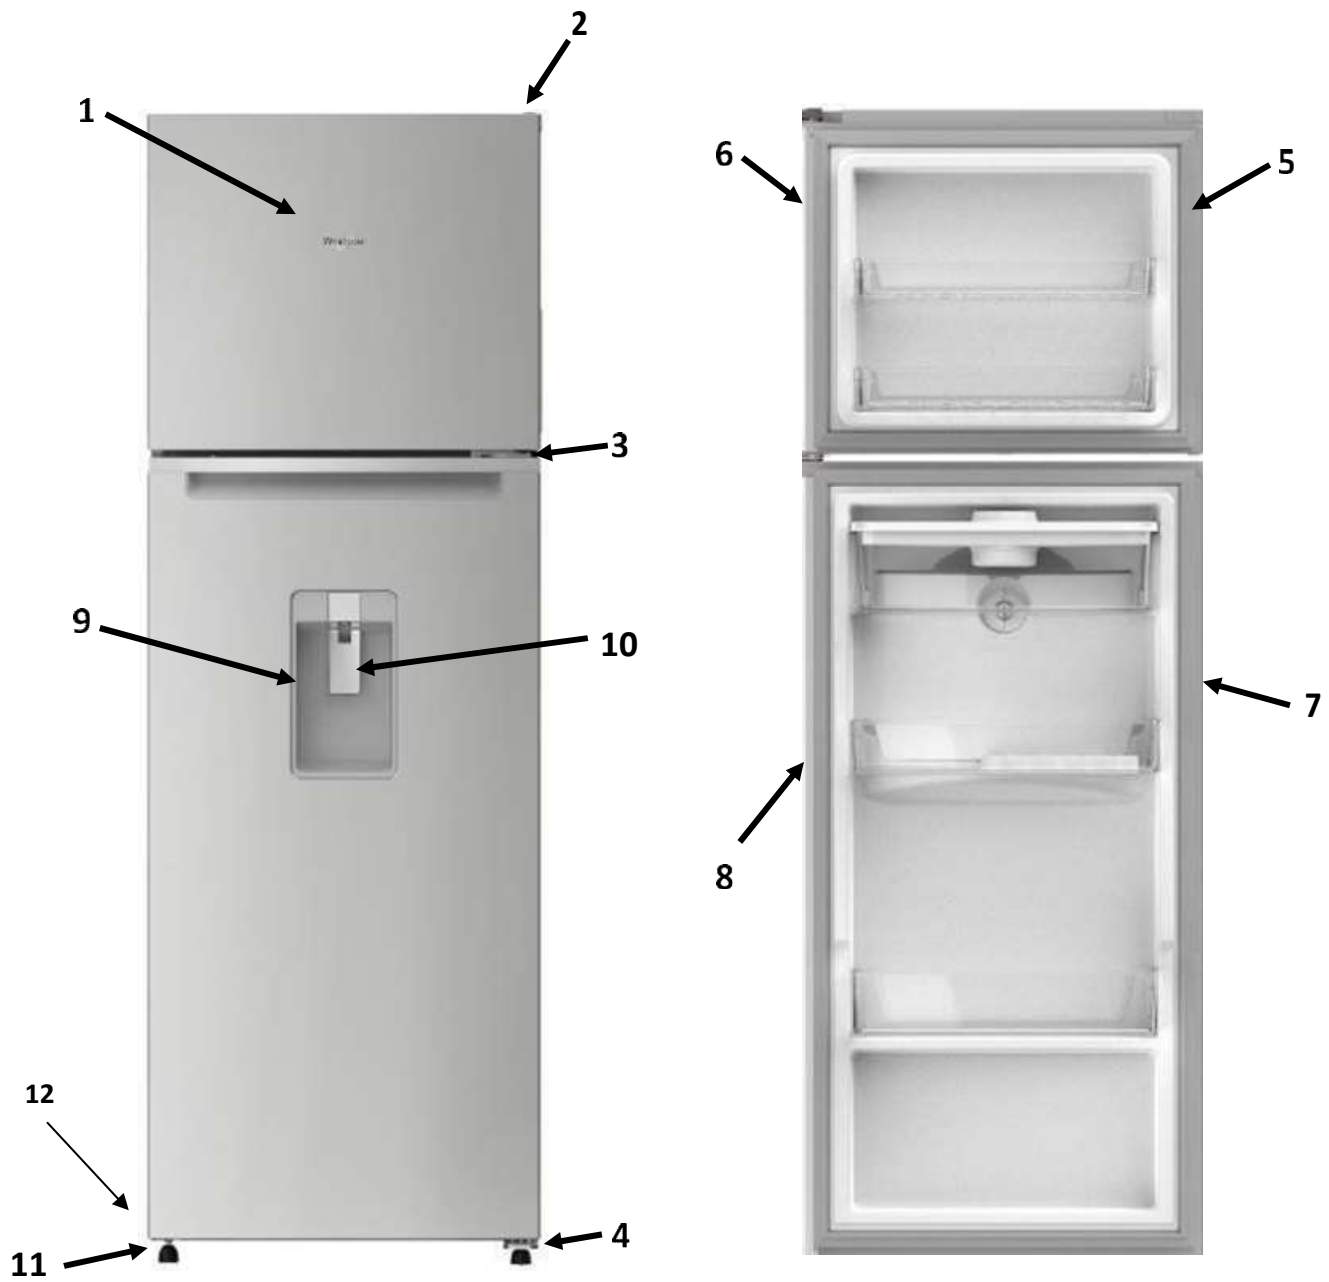

BENITO JUÁREZ #1500 GPE ZITON, CD. GUADALUPE NUEVO LEÓN TEL: 8183377999 Y 49
HORARIOS: LUNES A VIERNES 8:30 A 6:00 PM Y SÁBADOS DE 8:30 A 2:00 PM

www.denek.com

No. Ilus.	Descripción	Cant	No. de Parte
1	Whirlpool Badge / Placa marca Whirlpool	1	W10884775
2	Top Hinge Assy Monarca / Bisagra Superior	1	W11191773
3	Center Hinge Assy / Bisagra Central	1	W11173998
4	Bottom Hinge Base Assy / Bisagra Inferior	1	W11217747
5	Monarca Gasket FC Grey/ Empaque de puerta de congelador	1	W11250314
6	Door Assy FC Foam TM / Ensamble de puerta de congelador	1	W11408153
7	Gasket RC TM Dolos / Empaque de puerta de refrigerador	1	W11250315
8	DOOR ASSY RC 14 TM AQUA BRUSH HUE CQT/ Ensamble de puerta de refrigerador	1	W11475782
9	Housing Filter Aqua / Filtro de agua	1	W11255205
10	Dispenser paddle Grey / Palanca dispensadora	1	W10812124
11	Leveler / Patas niveladoras	3	W11176400
12	HINGE BUTT-BOTTOM	1	W11173999