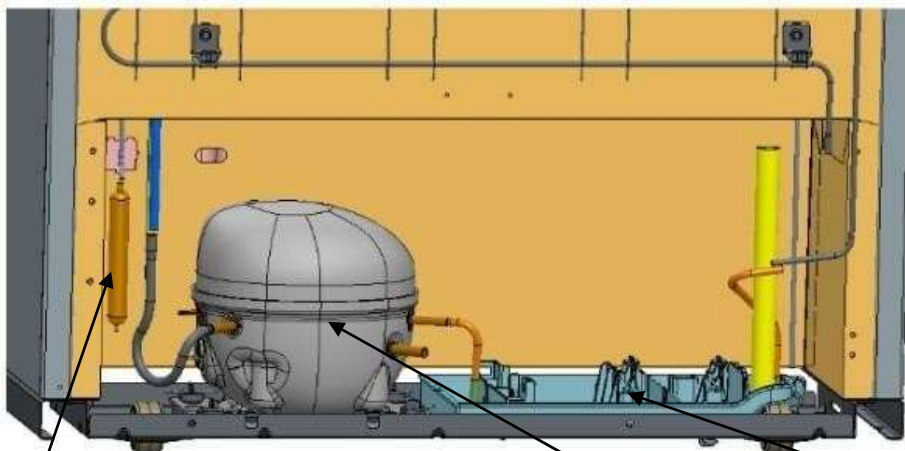

← 3

← 4

← 5

← 1

← 6