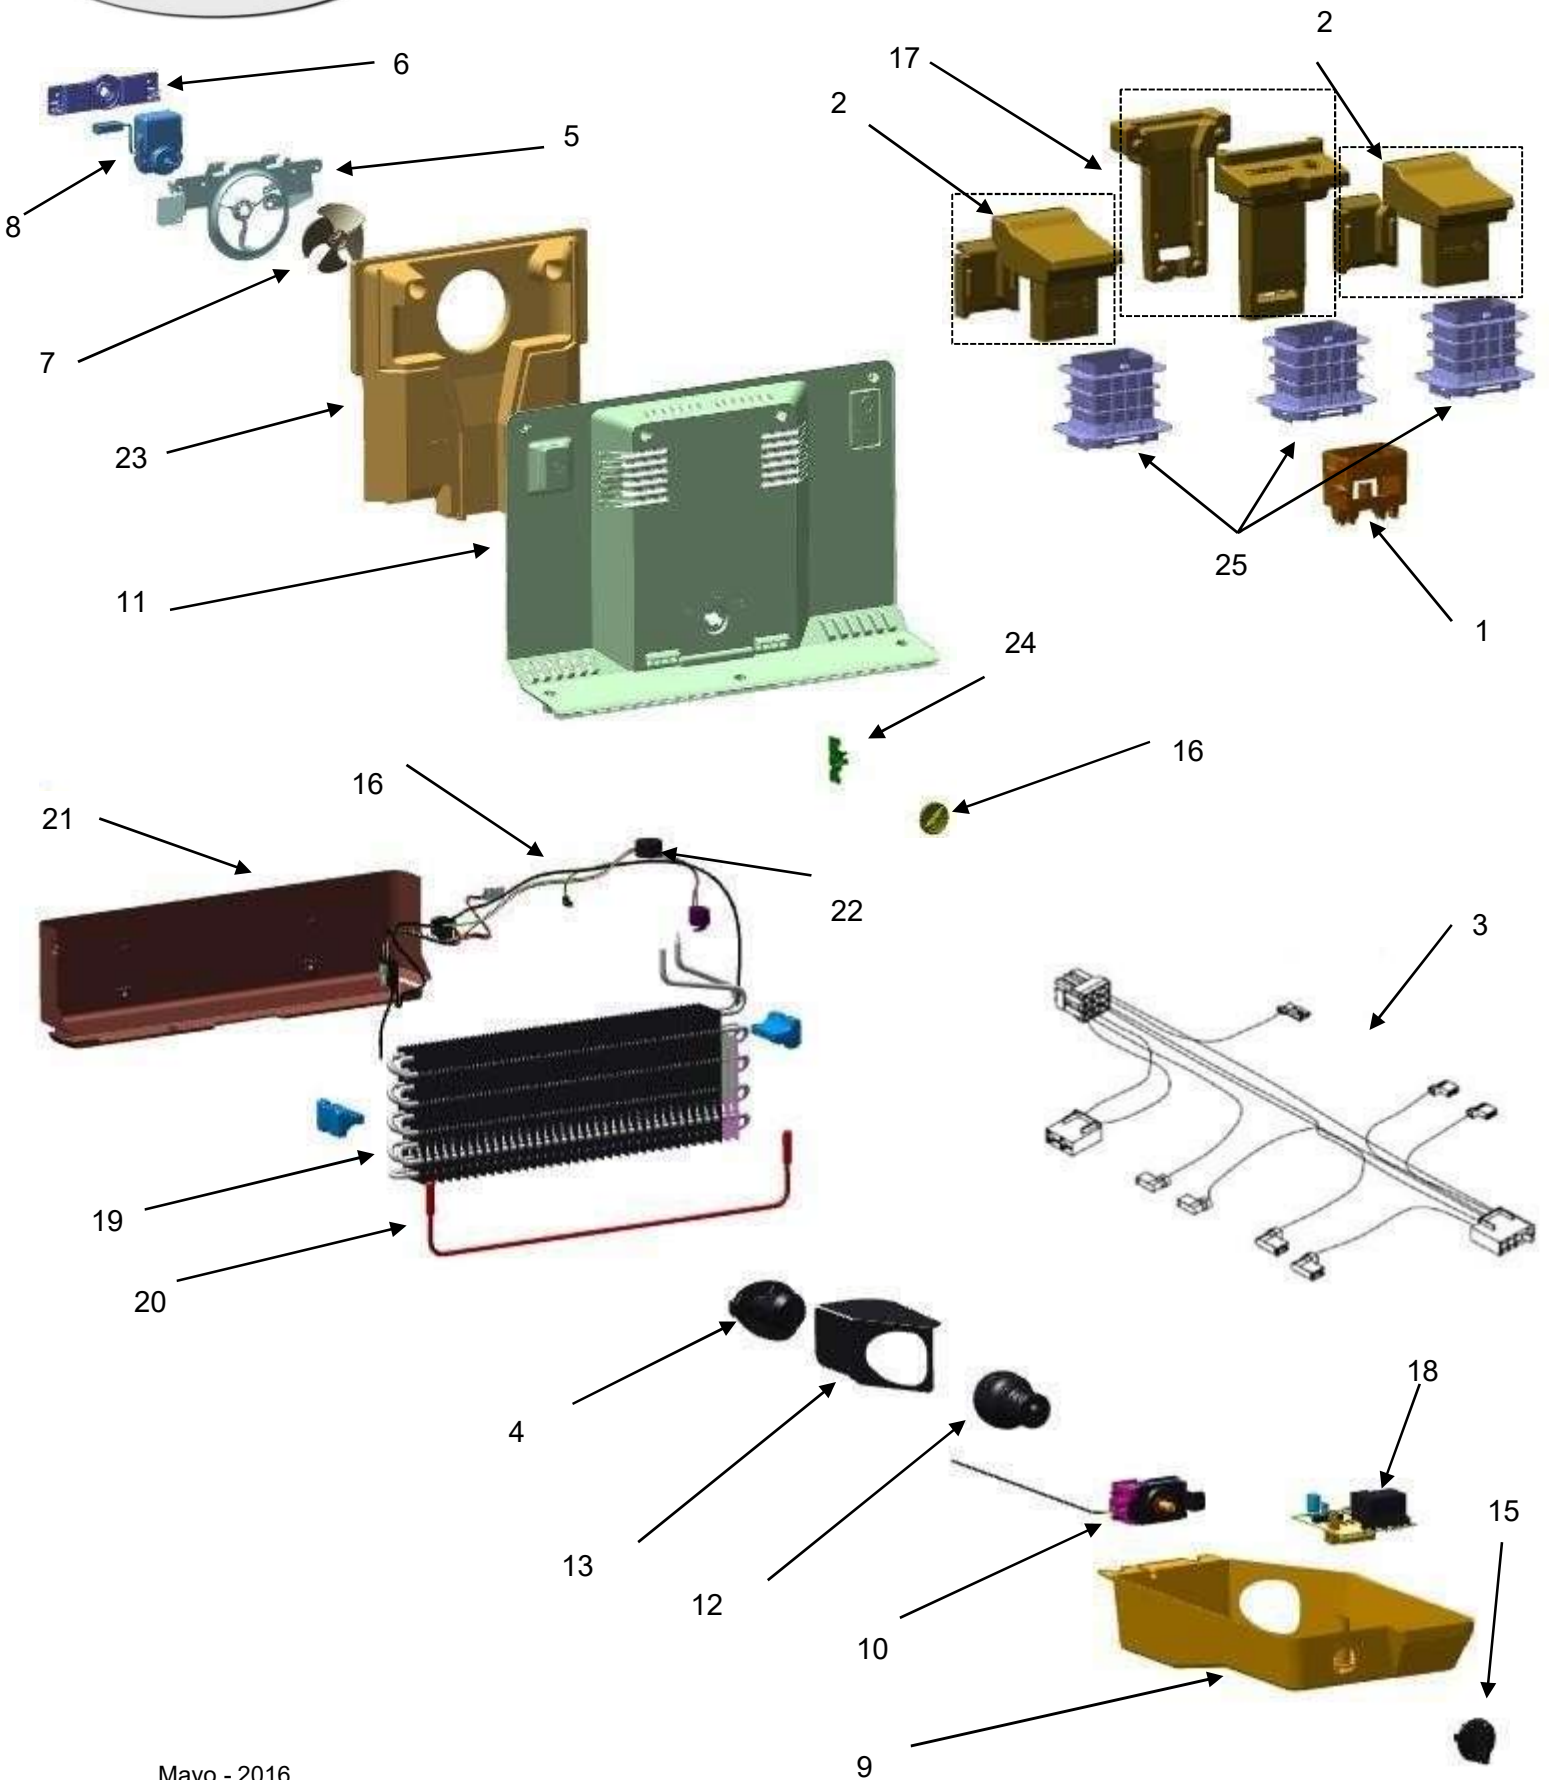

Distribuidor Autorizado

SurteRápido.com

Venta de Refacciones Electrodomesticas

REFRIGERADOR WT1626N00