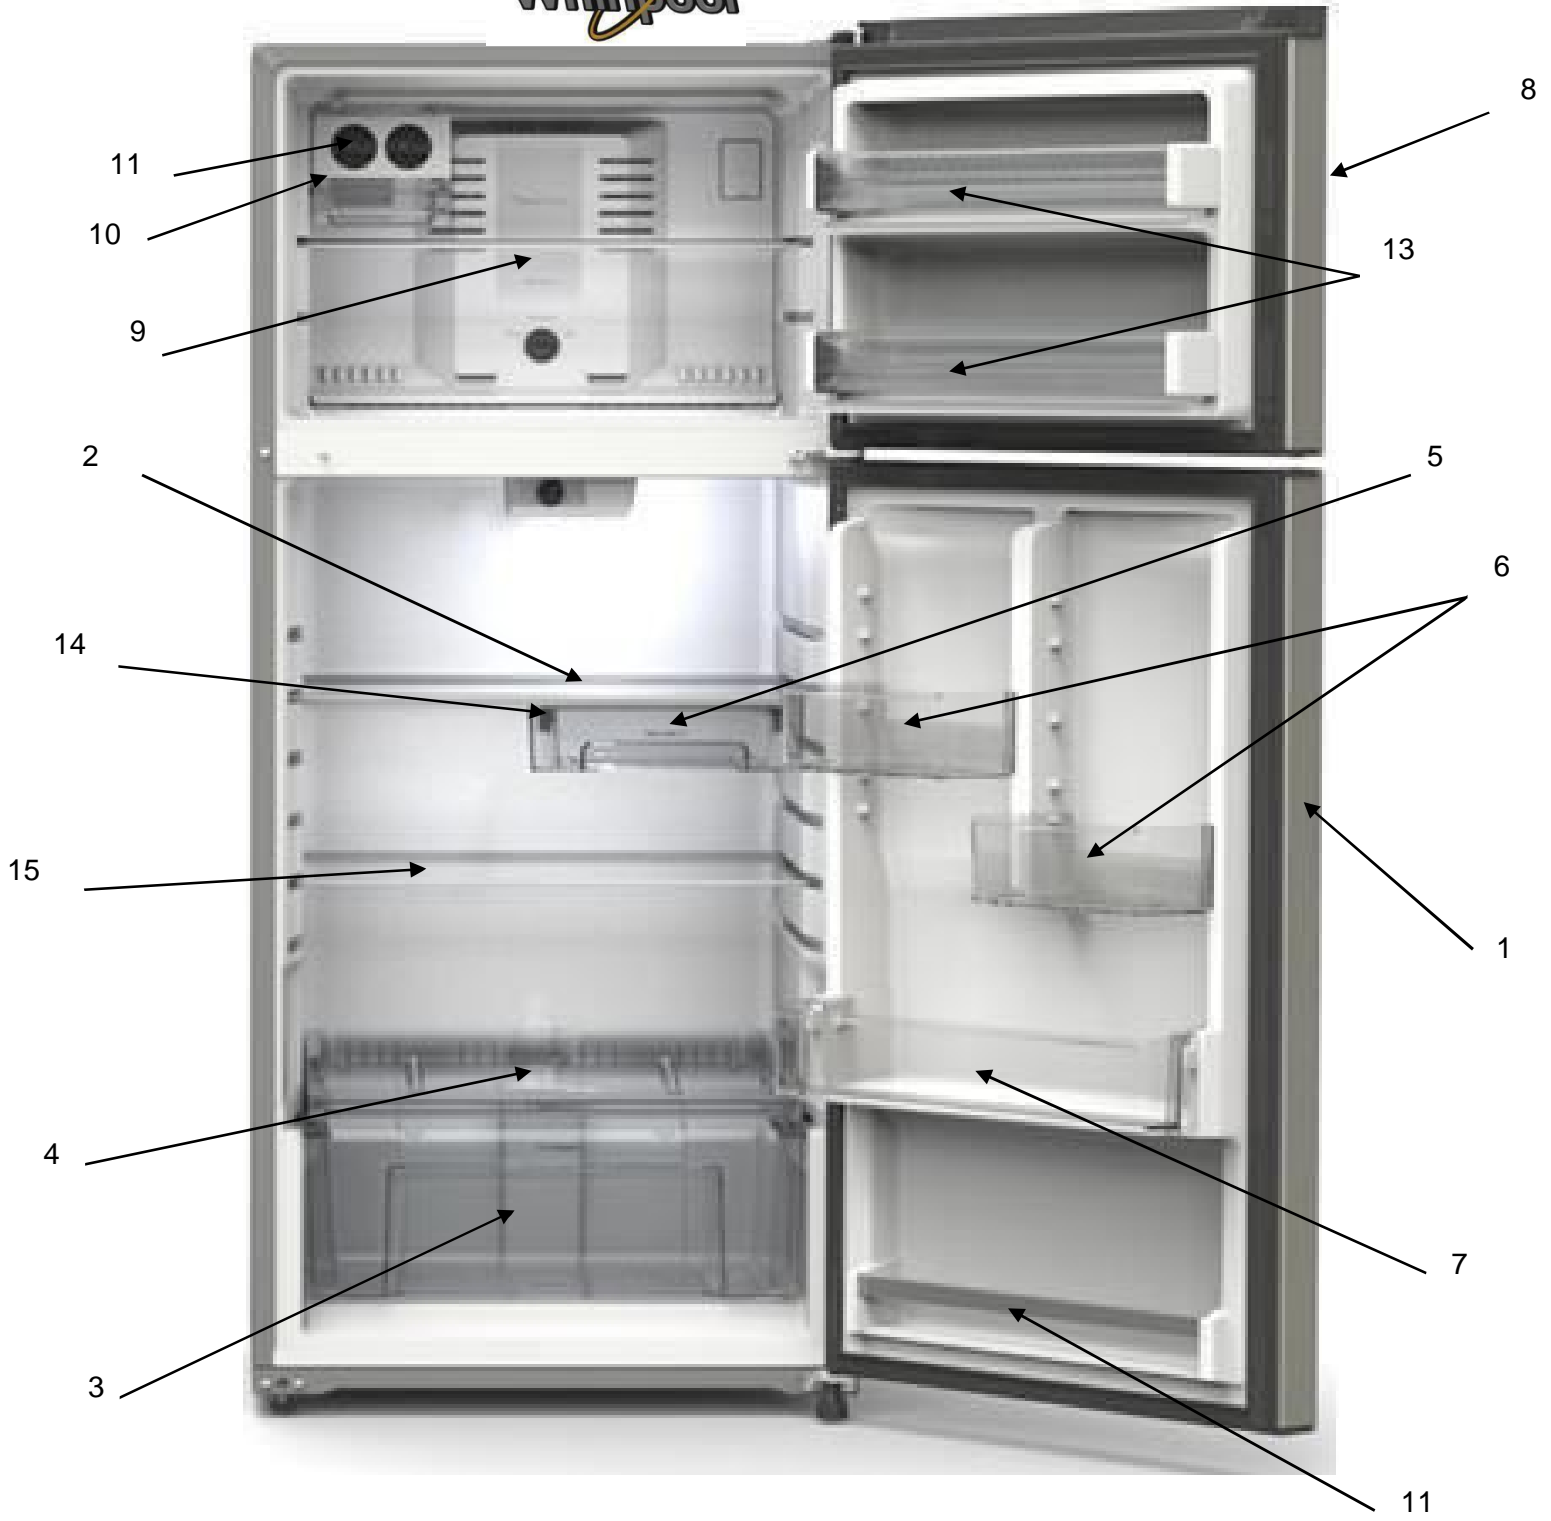

EXPLOSIONADO DE PARTES
— REFRIGERADORES —
MODELO: WT1636N00

Mayo - 2016

REFRIGERADOR WT1636N00

REFRIGERADOR WT1636N00

No.	DESCRIPCION	CANT	NUM DE PARTE
1	Puerta ensamble refrigerador	1	LW10820642
2	Ensamble parrilla refrigerador	1	W10895170
3	Cajon legumbrero	1	W10884526
4	Cubierta cajon legumbrero	1	W10805888
5	Cajón de carnes	1	W10815714
6	Anaquelel movil refrigerador	2	W10805890
7	Anaquelel fija refrigerador	1	W10805892
8	Puerta ensamble congelador	1	LW10820648
9	Parrilla congelador	1	W10849212
10	Kit Twist Ice	1	W10848753
11	Barandilla refrigerador	1	W10245587
12	Placa marca Whirlpool	1	W10884775
13	Barandillas congelador	2	W10802128
14	Rieles del cajon de carnes	1	W10814193
15	Parrilla media refrigerador	1	W10895170

REFRIGERADOR WT1636N00

REFRIGERADOR WT1636N00

No.	DESCRIPCION	CANT	NUM DE PARTE
1	Bisagra superior y pivote (No incluye tornillos)	1	W10300065
2	Ruedas de ajuste con nivelador ensamble (Delanteras)	2	W10142530
3	Bisagra central y pivote (No incluye tornillos)	1	2166086
4	Separador bisagra central	1	2166043
5	Bisagra inferior y pivote (No incluye tornillos)	1	W10820018
6	Separador bisagra inferior	1	W10883637
7	Soporte compresor	1	W10626432
8	Rollers traseros	2	W10475495
9	Esquineros	1	W10761079