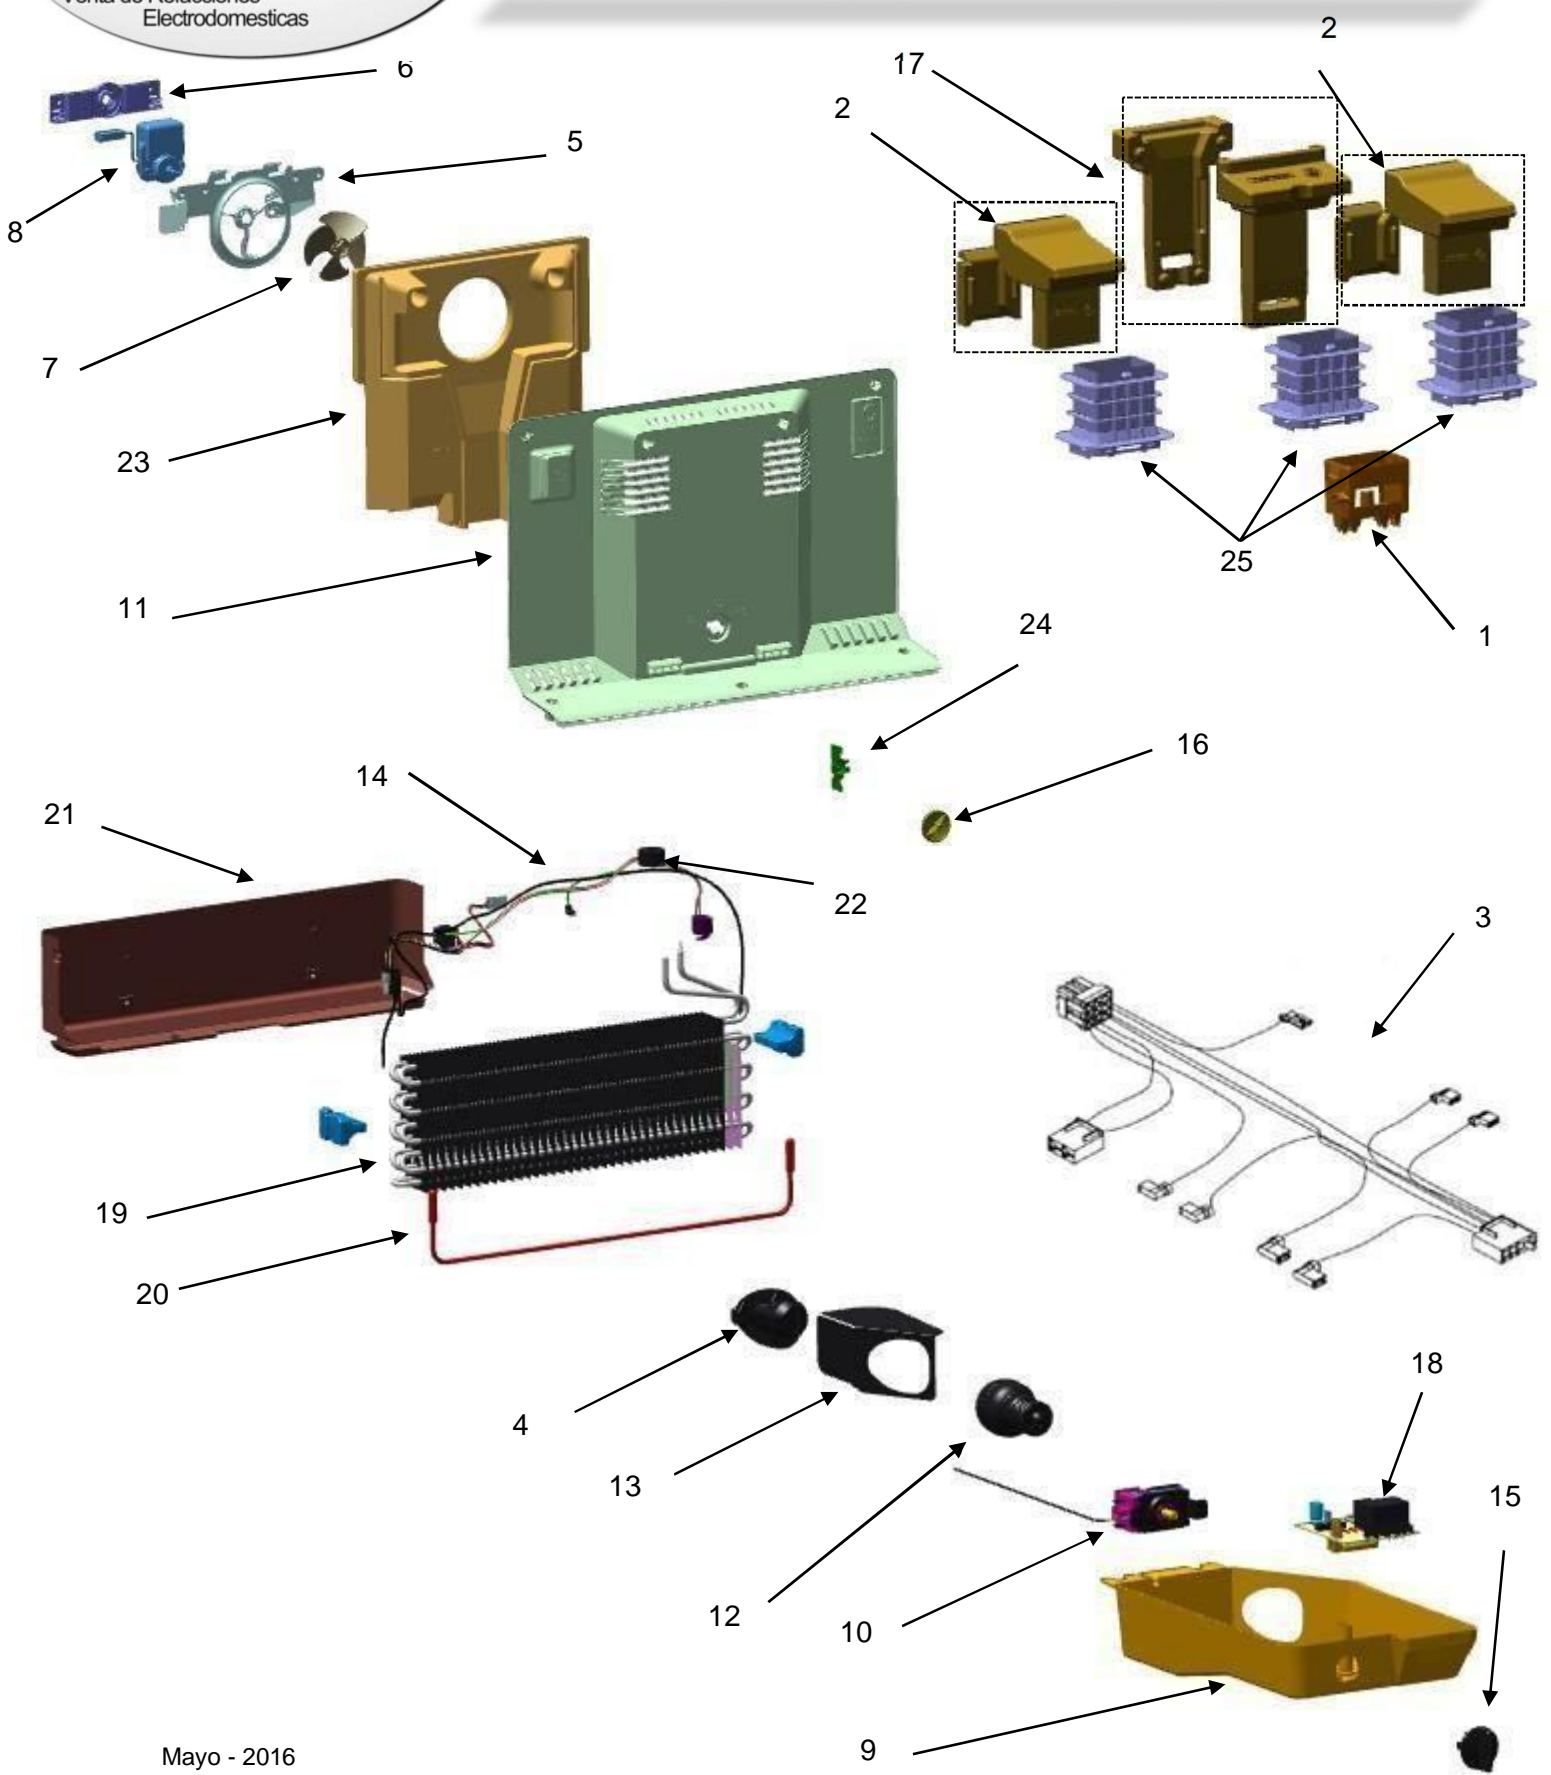

REFRIGERADOR WT1636N00