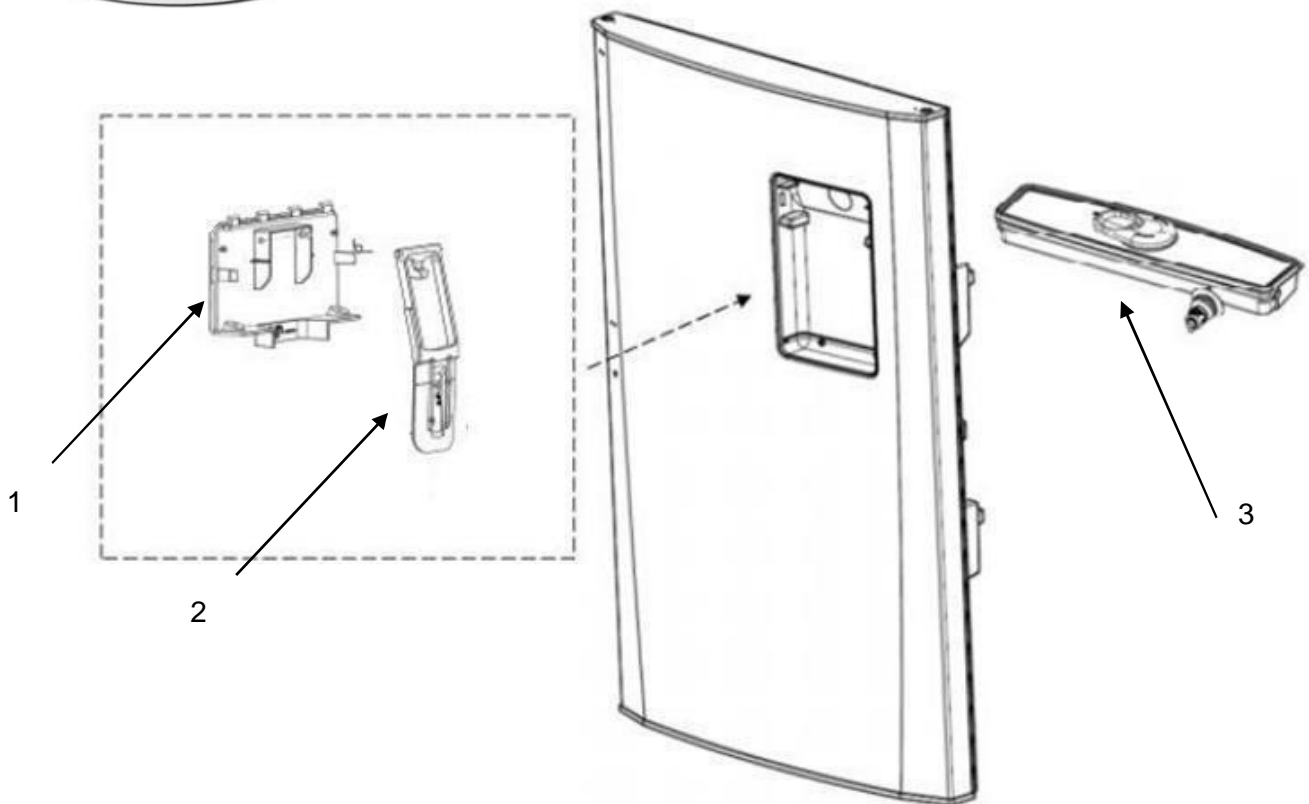

REFRIGERADOR WT1636N00

No.	DESCRIPCION	CANT	NUM DE PARTE
1	Cubierta (Fascia) del Dispensador	1	W10812125
2	Palanca de Agua	1	W10812124
3	Tanque de agua	1	W10836554