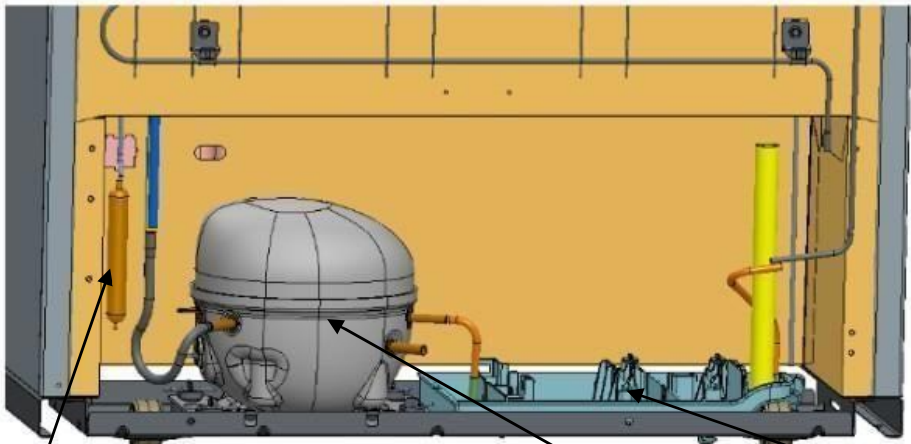

REFRIGERADOR WT1636N00

← 2

← 7

6

5

1

3

4