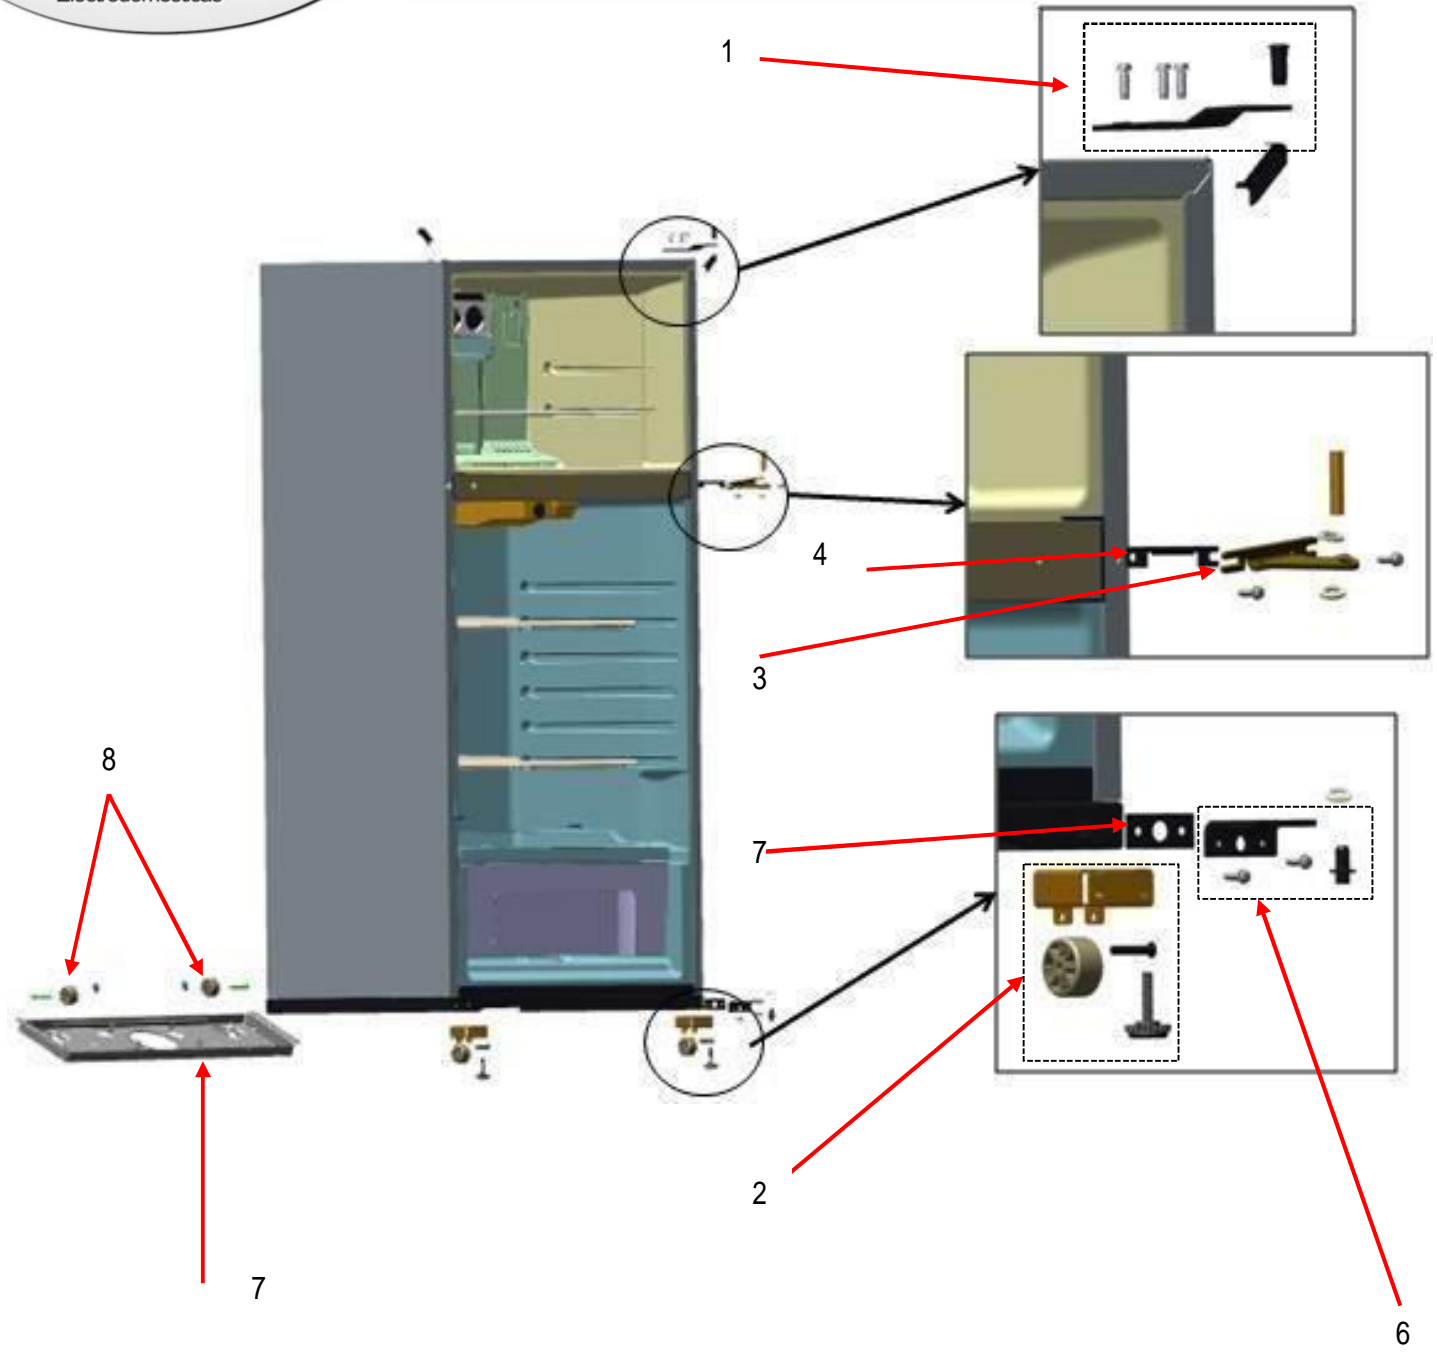

EXPLOSIONADO DE PARTES
— REFRIGERADORES —
MODELO: WT1636N00

Mayo - 2016

REFRIGERADOR WT1636N00

REFRIGERADOR WT1636N00

No.	DESCRIPCION	CANT	NUM DE PARTE
1	Puerta ensamble refrigerador	1	LW10820642
2	Ensamble parrilla refrigerador	1	W10895170
3	Cajon legumbrero	1	W10884526
4	Cubierta cajon legumbrero	1	W10805888
5	Cajón de carnes	1	W10815714
6	Anaquelel movil refrigerador	2	W10805890
7	Anaquelel fija refrigerador	1	W10805892
8	Puerta ensamble congelador	1	LW10820648
9	Parrilla congelador	1	W10849212
10	Kit Twist Ice	1	W10848753
11	Barandilla refrigerador	1	W10245587
12	Placa marca Whirlpool	1	W10884775
13	Barandillas congelador	2	W10802128
14	Rieles del cajon de carnes	1	W10814193
15	Parrilla media refrigerador	1	W10895170

REFRIGERADOR WT1636N00

REFRIGERADOR WT1636N00

No.	DESCRIPCION	CANT	NUM DE PARTE
1	Bisagra superior y pivote (No incluye tornillos)	1	W10300065
2	Ruedas de ajuste con nivelador ensamble (Delanteras)	2	W10142530
3	Bisagra central y pivote (No incluye tornillos)	1	2166086
4	Separador bisagra central	1	2166043
5	Bisagra inferior y pivote (No incluye tornillos)	1	W10820018
6	Separador bisagra inferior	1	W10883637
7	Soporte compresor	1	W10626432
8	Rollers traseros	2	W10475495
9	Esquineros	1	W10761079