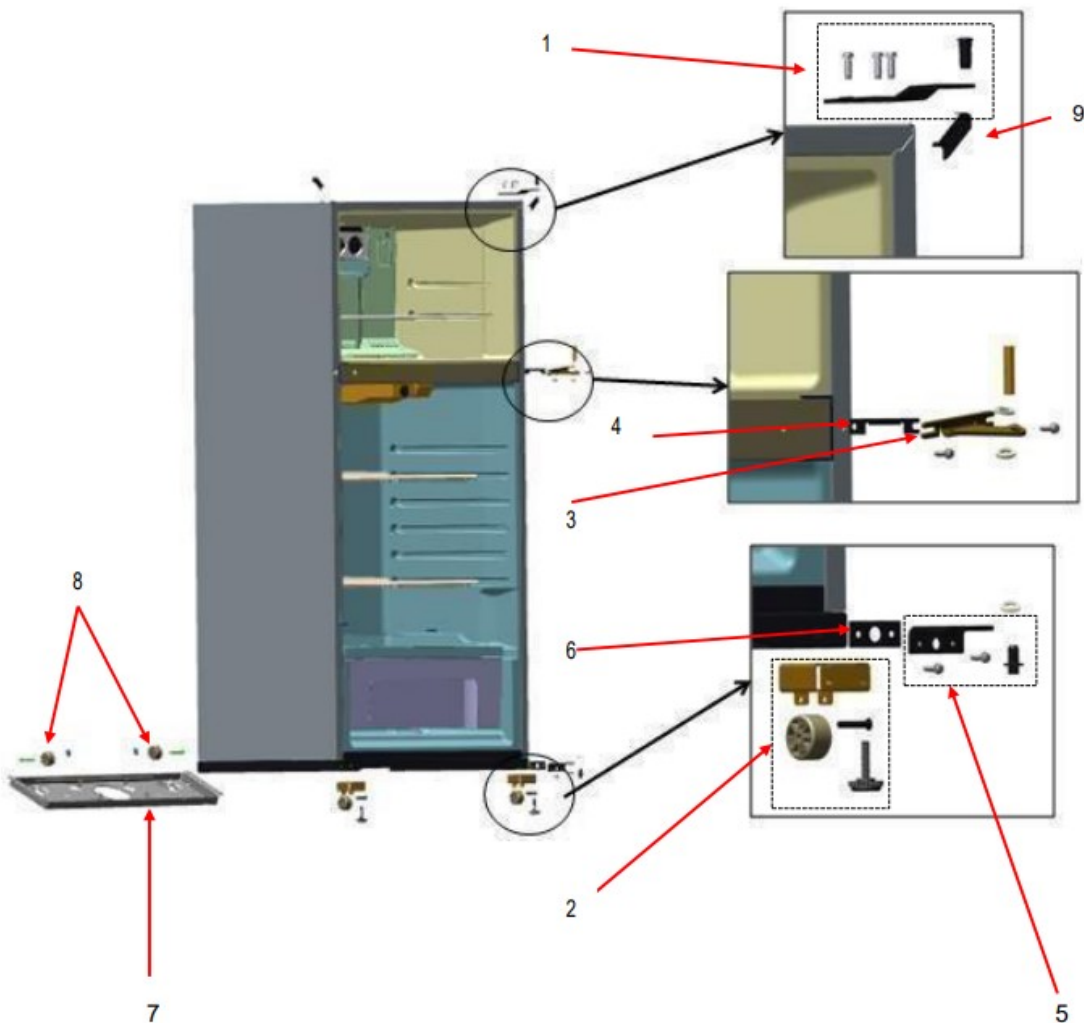

Parrillas y Cajones

Refrigerador Whirlpool WT1656A00

No. Ilus.	DESCRIPCIÓN	No. de Parte
1	Puerta ensamble refrigerador	LW10803924
2	Ensamble parrilla refrigerador superior	W11184843
3	Cajon legumbrero	W10884526
4	Cubierta cajon legumbrero	W10805888
5	Cajón de carnes	W10815714
6	Anaquelel movil refrigerador	W10805890
7	Anaquelel fija refrigerador	W10805892
8	Puerta ensamble congelador	LW10803960
9	Parrilla congelador	W10849212
10	Kit twist ice	W10848753
11	Barandilla refrigerador	W10245587
12	Placa marca Whirlpool	W10884775
13	Barandillas congelador	W10802128
14	Rieles del cajon de carnes	W10814193
15	Parrilla media refrigerador	W11184843

Bisagras y Soportes

Refrigerador Whirlpool WT1656A00

No. Ilus.	DESCRIPCIÓN	No. de Parte
1	Bisagra superior y pivote	W10300065
2	Ruedas de ajuste con nivelador	W10142530
3	Bisagra central y pivote	2166086
4	Separador bisagra central	2166043
5	Bisagra inferior y pivote	W10820018
6	Separador bisagra inferior	W10883637
7	Soporte compresor	W10626432
8	Rollers traseros	W10475495
9	Esquineros	W10761079

WT1656A00
Whirlpool | 16 CUFT | Dolos

Sistema de sellado

Refrigerador Whirlpool WT1656A00

No. Ilus.	DESCRIPCIÓN	No. de Parte
1	Charola de evaporacion	W10565417
2	Condensador	W10219348
3	protector termico (Combo Device)	W10448874
4	Capacitor	W10590088
5	Compresor con amortiguadores	W10575980
6	Filtro Deshidratador	W10669573
7	Arnes tomacorriente principal	W10846467