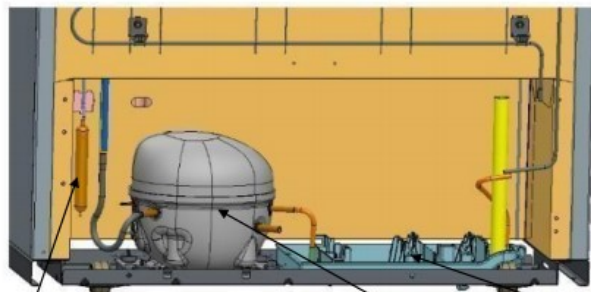

Bisagras y Soportes

Refrigerador Whirlpool WT1656A00

No. Ilus.	DESCRIPCIÓN	No. de Parte
1	Bisagra superior y pivote	W10300065
2	Ruedas de ajuste con nivelador	W10142530
3	Bisagra central y pivote	2166086
4	Separador bisagra central	2166043
5	Bisagra inferior y pivote	W10820018
6	Separador bisagra inferior	W10883637
7	Soporte compresor	W10626432
8	Rollers traseros	W10475495
9	Esquineros	W10761079

WT1656A00
Whirlpool | 16 CUFT | Dolos

Sistema de sellado

Refrigerador Whirlpool WT1656A00

No. Ilus.	DESCRIPCIÓN	No. de Parte
1	Charola de evaporacion	W10565417
2	Condensador	W10219348
3	protector termico (Combo Device)	W10448874
4	Capacitor	W10590088
5	Compresor con amortiguadores	W10575980
6	Filtro Deshidratador	W10669573
7	Arnes tomacorriente principal	W10846467