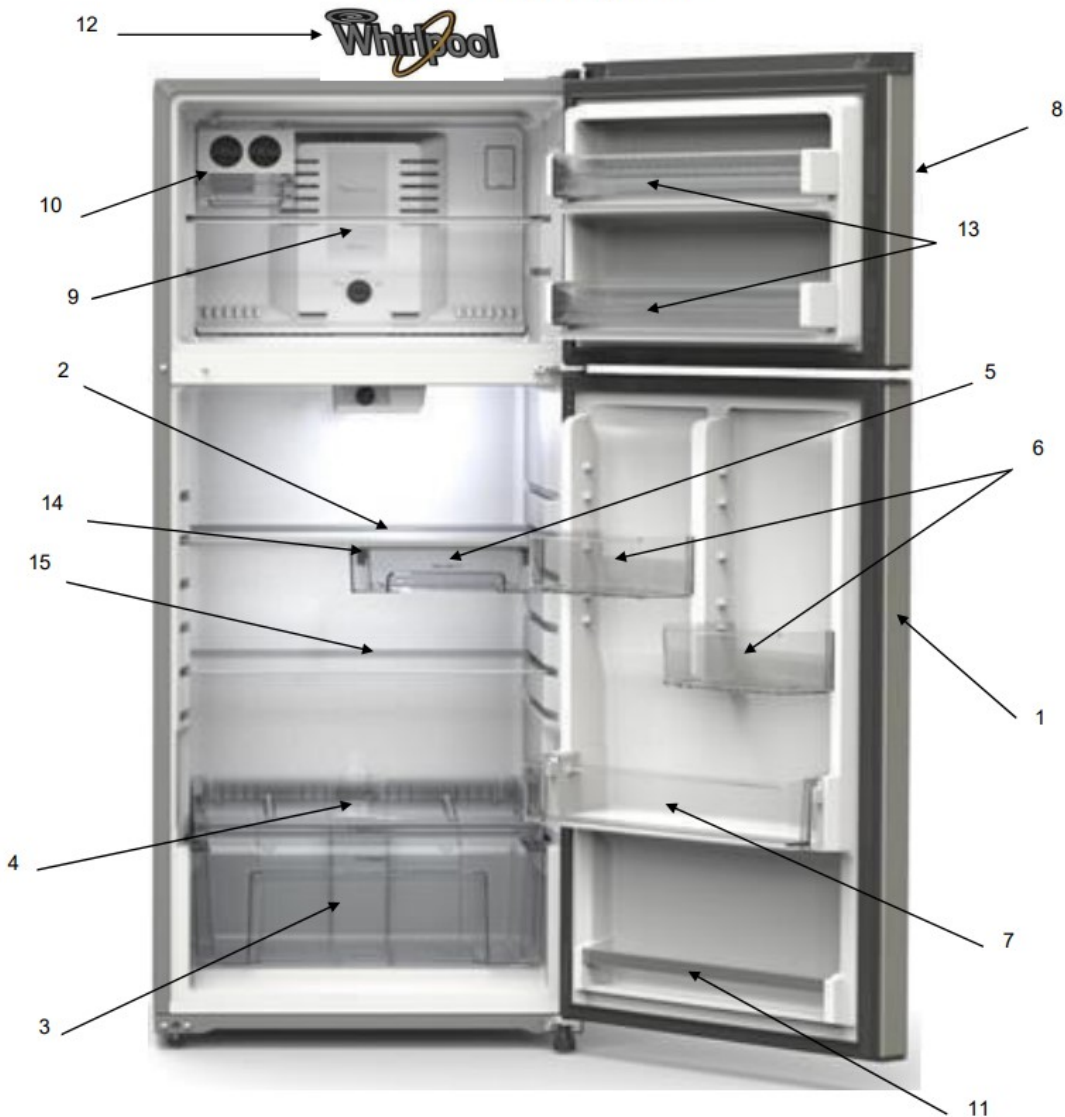

Parrillas y Cajones

Refrigerador Whirlpool WT1656A00

No. Ilus.	DESCRIPCIÓN	No. de Parte
1	Puerta ensamble refrigerador	LW10803924
2	Ensamble parrilla refrigerador superior	W11184843
3	Cajon legumbrero	W10884526
4	Cubierta cajon legumbrero	W10805888
5	Cajón de carnes	W10815714
6	Anaquelel movil refrigerador	W10805890
7	Anaquelel fija refrigerador	W10805892
8	Puerta ensamble congelador	LW10803960
9	Parrilla congelador	W10849212
10	Kit twist ice	W10848753
11	Barandilla refrigerador	W10245587
12	Placa marca Whirlpool	W10884775
13	Barandillas congelador	W10802128
14	Rieles del cajon de carnes	W10814193
15	Parrilla media refrigerador	W11184843

Bisagras y Soportes

Refrigerador Whirlpool WT1656A00

No. Ilus.	DESCRIPCIÓN	No. de Parte
1	Bisagra superior y pivote	W10300065
2	Ruedas de ajuste con nivelador	W10142530
3	Bisagra central y pivote	2166086
4	Separador bisagra central	2166043
5	Bisagra inferior y pivote	W10820018
6	Separador bisagra inferior	W10883637
7	Soporte compresor	W10626432
8	Rollers traseros	W10475495
9	Esquineros	W10761079

WT1656A00
Whirlpool | 16 CUFT | Dolos

Sistema de sellado

Refrigerador Whirlpool WT1656A00

No. Ilus.	DESCRIPCIÓN	No. de Parte
1	Charola de evaporacion	W10565417
2	Condensador	W10219348
3	protector termico (Combo Device)	W10448874
4	Capacitor	W10590088
5	Compresor con amortiguadores	W10575980
6	Filtro Deshidratador	W10669573
7	Arnes tomacorriente principal	W10846467