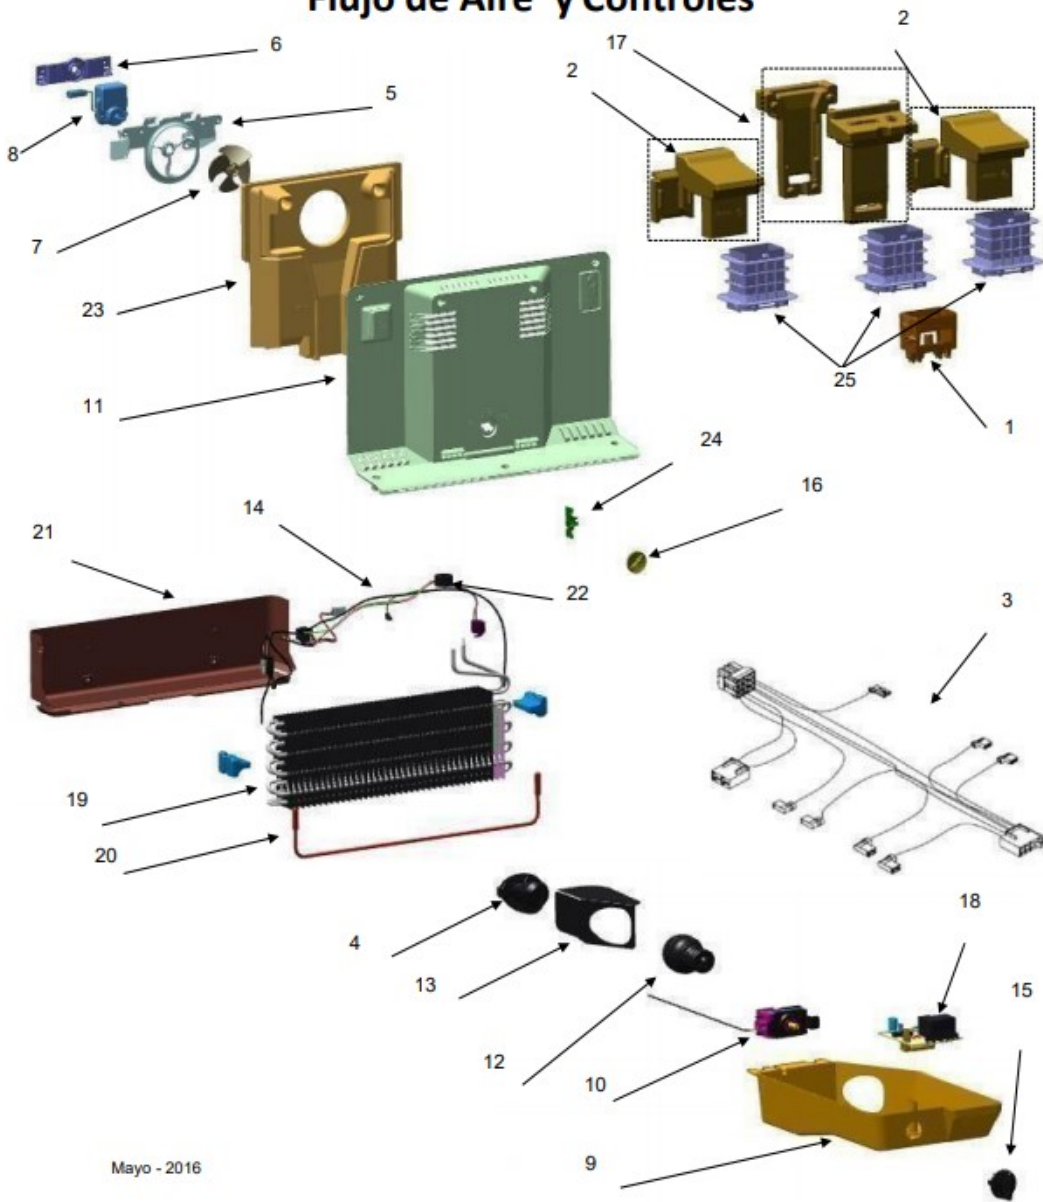

Bisagras y Soportes

Refrigerador Whirlpool WT1656A00

No. Ilus.	DESCRIPCIÓN	No. de Parte
1	Bisagra superior y pivote	W10300065
2	Ruedas de ajuste con nivelador	W10142530
3	Bisagra central y pivote	2166086
4	Separador bisagra central	2166043
5	Bisagra inferior y pivote	W10820018
6	Separador bisagra inferior	W10883637
7	Soporte compresor	W10626432
8	Rollers traseros	W10475495
9	Esquineros	W10761079

WT1656A00
Whirlpool | 16 CUFT | Dolos

Sistema de sellado

Refrigerador Whirlpool WT1656A00

No. Ilus.	DESCRIPCIÓN	No. de Parte
1	Charola de evaporacion	W10565417
2	Condensador	W10219348
3	protector termico (Combo Device)	W10448874
4	Capacitor	W10590088
5	Compresor con amortiguadores	W10575980
6	Filtro Deshidratador	W10669573
7	Arnes tomacorriente principal	W10846467

Refrigerador Whirlpool WT1656A00

WT1656A00
 Whirlpool | 16 CUFT | Dolos

Flujo de Aire y Controles

Refrigerador Whirlpool WT1656A00

No. Ilus.	DESCRIPCIÓN	No. de Parte
1	Cubierta difusor de aire	W10570480
2	Hood And Foil Ensemble	W10570941
3	Arnes caja de control	W10862098
4	Socket refrigerador	2155597
5	Soporte del Abanico	W10321162
6	Retenedor motor evaporador	2254454
7	Aspas para motor evaporador	2200509
8	Motor del abanico evaporador	W10188389
9	Caja de Control	W11135436
10	Thermistos RC	W10384183
11	Cubierta evaporador ensamble	W10879733
12	Foco	2311792
13	Light shield	W10569269
14	Ensamble arnes congelador (incluye 35)	W11177814
15	Perilla de control RC	*****
16	Perilla de control FC	W10833308
17	Ducto de Aire, Ensamble	W10570939
18	Tarjeta (CONTROL-ELEK,ADC2000)	W11176906
19	Ensamble evaporador	W10570565
20	Heater- defrost	W10570573
21	Base evaporador	W10570572
22	Bimetal	*****
23	Cubierta de hielo seco	W10813581
24	Flap	W10169456
25	Ductos de aire	W10331390