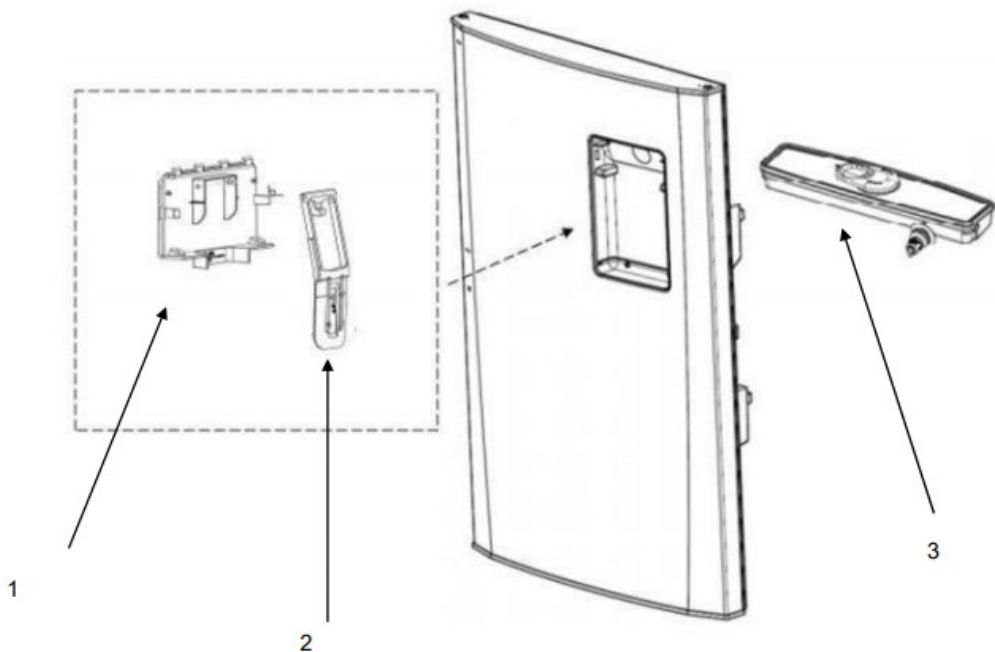

Refrigerador Whirlpool WT1656A00

WT1656A00
Whirlpool | 16 CUFT | Dolos

No. Ilus.	DESCRIPCIÓN	No. de Parte
1	Cubierta (Fascia) del Dispensador	W10812125
2	Palanca de Agua	W10812124
3	Tanque de agua	W10836554