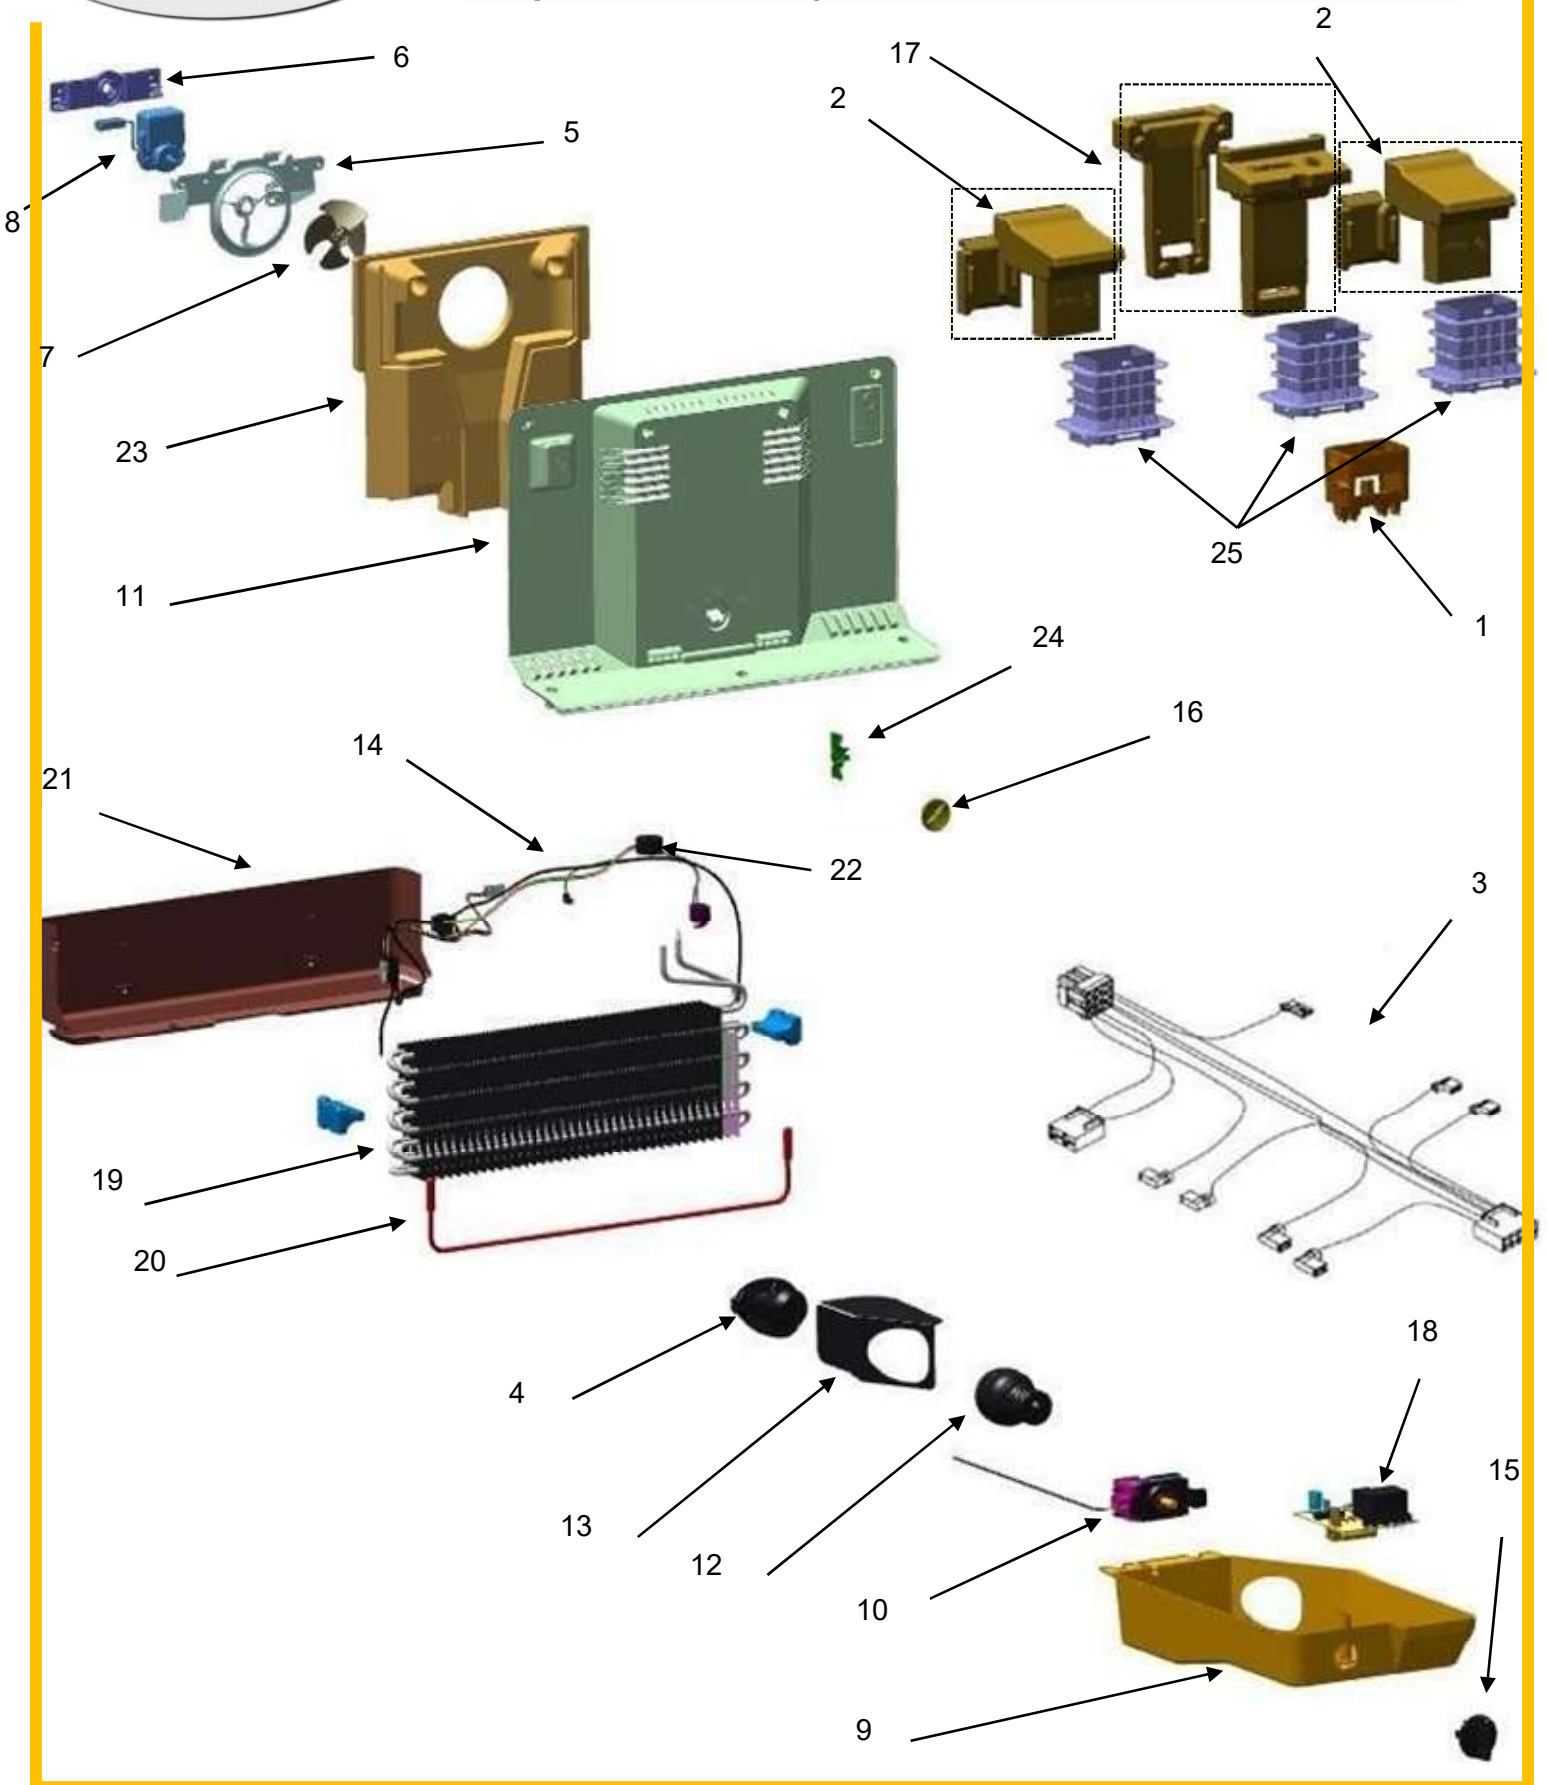

Distribuidor Autorizado

SurteRápido.com

Venta de Refacciones Electrodomesticas

REFRIGERADOR WT1726A00

Flujo de Aire y Controles

Distribuidor Autorizado

SurteRápido.com

Venta de Refacciones
Electrodomesticas

REFRIGERADOR WT1726A00

Flujo de Aire y Controles

No.	DESCRIPCION	CANT	NUM DE PARTE
1	Cubierta difusor de aire	1	W10570480
2	Hood And Foil Ensamble	2	W10570941
3	Arnes caja de control	1	W10846426
4	Socket refrigerador	1	2162085
5	Soporte del Abanico	1	W10321162
6	Retenedor motor evaporador	1	2254454
7	Aspas para motor evaporador	1	2200509
8	Motor del abanico evaporador	1	W10188389
9	Caja de Control	1	W10827112
10	Termostato	1	W10511937
11	Cubierta evaporador ensamble	1	W10853315
12	Foco	1	W11196500
13	Light shield	1	9791702
14	Ensamble arnes congelador (incluye 35)	1	W11097322
15	Perilla de control RC	1	W10840263
16	Perilla de control FC	1	W10833308
17	Ducto de Aire, Ensamble	1	W10868539
18	Tarjeta (CONTROL-ELEK,ADC2000)	1	2303825
19	Ensamble evaporador	1	W10570565
20	Heater- defrost	1	W10570573
21	Base evaporador	1	W10570572
22	Bimetal	1	W10392132
23	Cubierta de hielo seco	1	W10813581
24	Flap	1	W10169456
25	Ductos de aire	1	W10331390